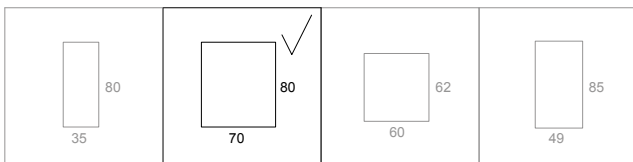

	WHITE	/WH
	BLACK	/BL
	SILVER	/SI
	ANTRACIT	/AT
	GOLD	/GL
	BRONZE	/BR

□ CUBUS_XL CEILING

ARCHILIGHT

DIRECT CODE	(mm)	W	Lm from 3000K/4000K
SCCXL60	595x70x80	9	1340/1420
SCCXL90	850x70x80	13	2010/2130
SCCXL120	1135x70x80	17	2680/2840
SCCXL150	1415x70x80	21	3350/3550
SCCXL170	1700x70x80	26	4020/4260
SCCXL200	1980x70x80	29	4690/4970
SCCXL230	2265x70x80	33	5360/5680
SCCXL280	2825x70x80	41	6700/7100