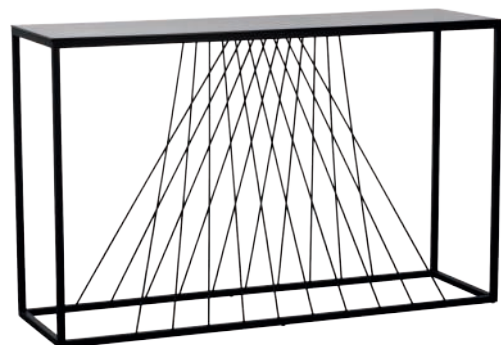

424774 · OTAWARA
Classy Elegance · sideboard
L 1300, B 380, H 800
material: metal, glass; colour: black, black-
transparent

9008606272174