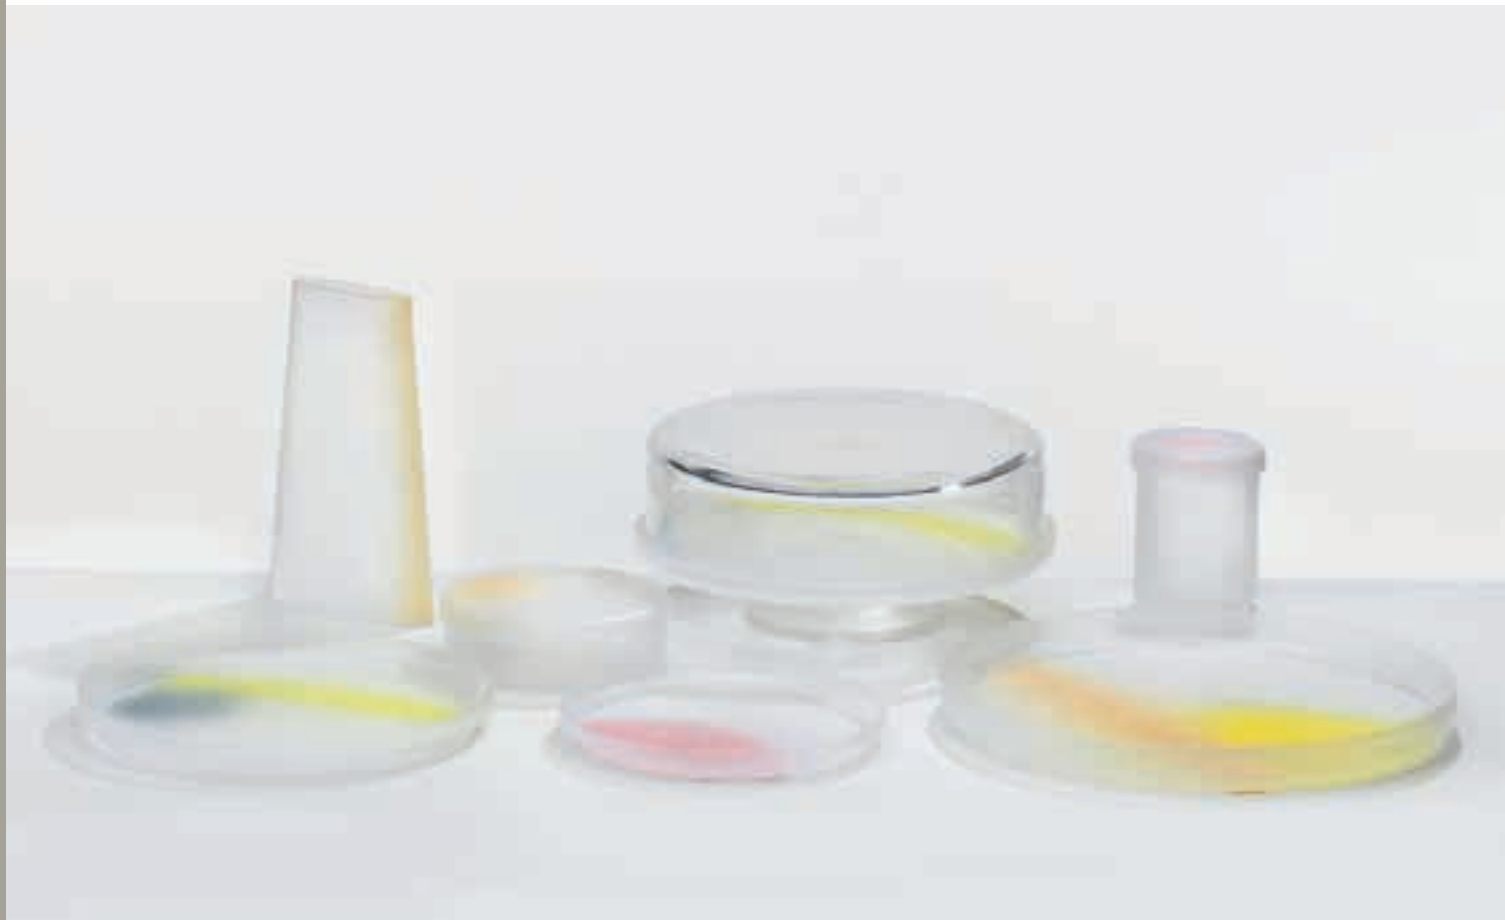

Cake Dome
Yellow

91278 • 1098773

Piatto torta con campana
Plat a gateau avec cloche
Tortenglocke
Campana

300 mm / 130 mm
11 3/4" / 5"

Cake Dome
Pink

91278 • 1098770

Piatto torta con campana
Plat a gateau avec cloche
Tortenglocke
Campana