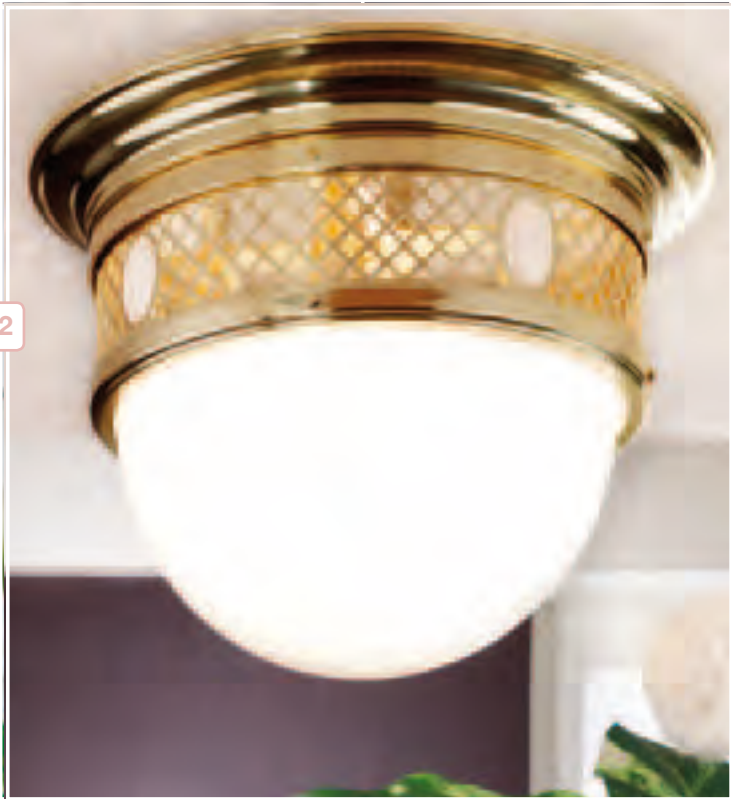

kleine Abbildung - NICKEL

1

DL 7-544/5/480 Nickel
DL 7-544/5/480 Ms
Ø48cm; H 34cm
5 x E27
Glas 482 opal

2

DL 7-544/4/390 Nickel
DL 7-544/4/390 Ms
Ø39cm; H 28cm
4 x E27
Glas 481 opal