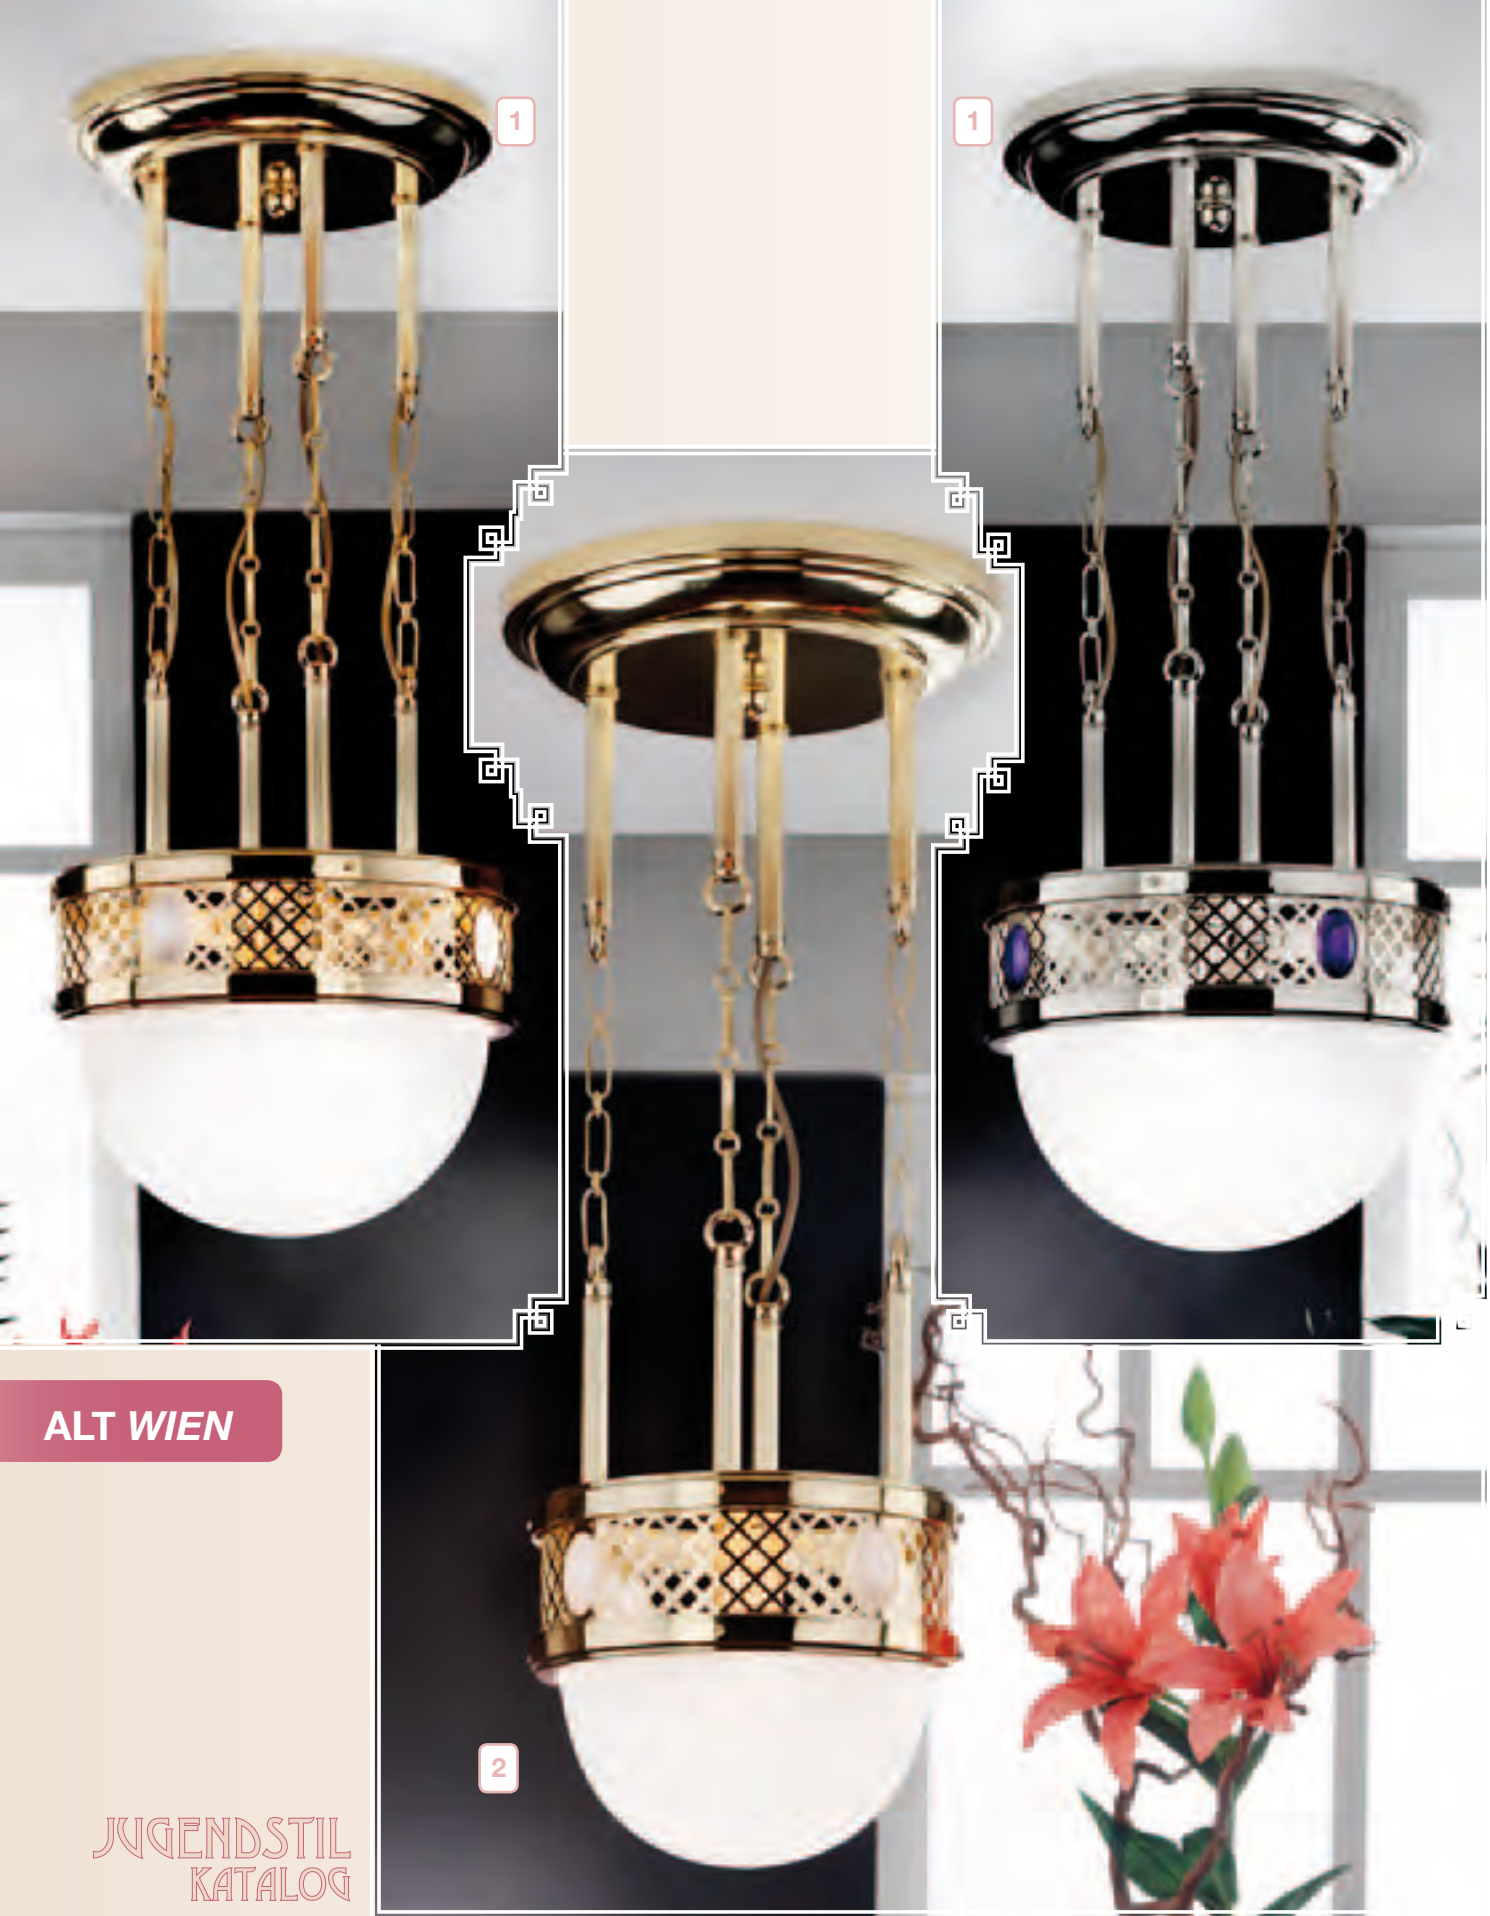

ALT WIEN

JUGENDSTIL
KATALOG

1

HL 6-1546/4/320 Ms
HL 6-1546/4/320 Nickel
Ø33cm; H 77cm
4 x E14
Glas 481 opal

2

HL 6-1546/1/250 Ms
Ø29cm; H 74cm
1 x E27
Glas 480 opal