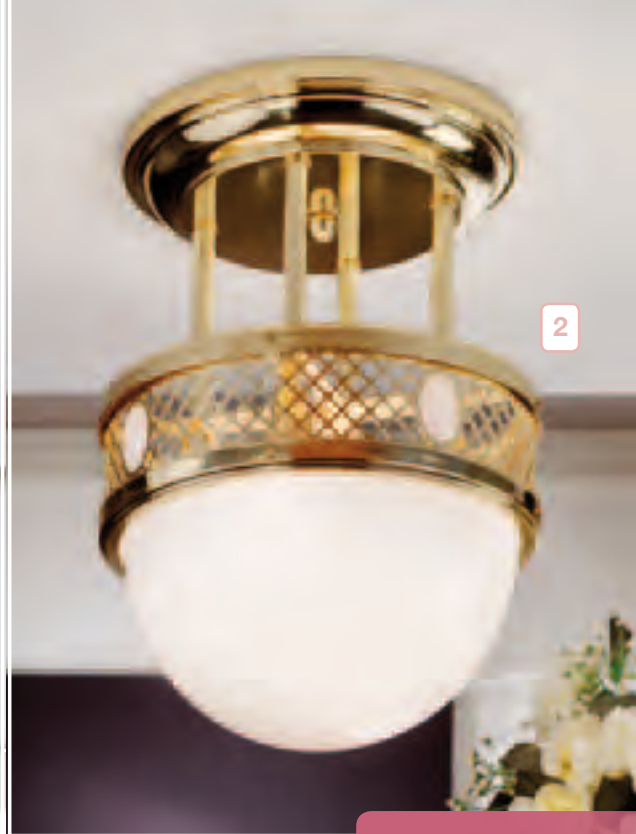

2
DL 7-544/3/305 Ms
 Ø30cm; H 24cm
 3 x E27
 Glas 480 opal

3
DL 7-556/4/400 Ms
DL 7-556/4/400 Nickel
 Ø40cm; H 52cm
 4 x E27
 Glas 482 opal

ALT WIEN

Serie „**ALT WIEN**“ in

- **MESSING**
- **NICKEL** (mit weißen und blauen Steinen)
- **PATINA** erhältlich.