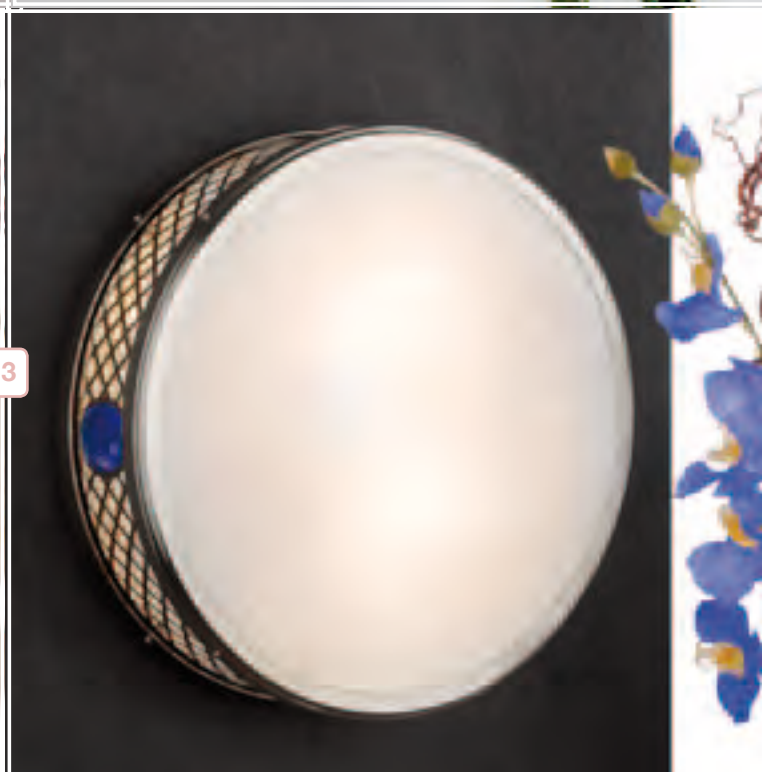

WA 2-1242/4/320 Ms
WA 2-1242/4/320 Patina
B 33cm; H 39cm; T 16cm
4 x E27
2x Glas 485 opal

1

2

3

1

NU 9-381/2/320 Ms
NU 9-381/2/320 Patina
 Ø33cm; H 10cm
 2 x E14
 Glas 488 opal

2

NU 9-381/2/250 Ms
NU 9-381/2/250 Nickel
 Ø25cm; H 10cm
 2 x E14
 Glas 487 opal

3

NU 9-381/2/400 Ms
NU 9-381/2/400 Nickel
 Ø40cm; H 12cm
 2 x E14
 Glas 489 opal

ALT WIEN

JUGENDSTIL
KATALOG

1
WA 2-1232/1/250 Ms
WA 2-1232/1/250 Patina
B 26cm; H 21cm; T 13cm
1 x E27
Glas 484 opal

2
WA 2-1232/2/320 Ms
B 33cm; H 24cm; T 16cm
2 x E27
Glas 485 opal