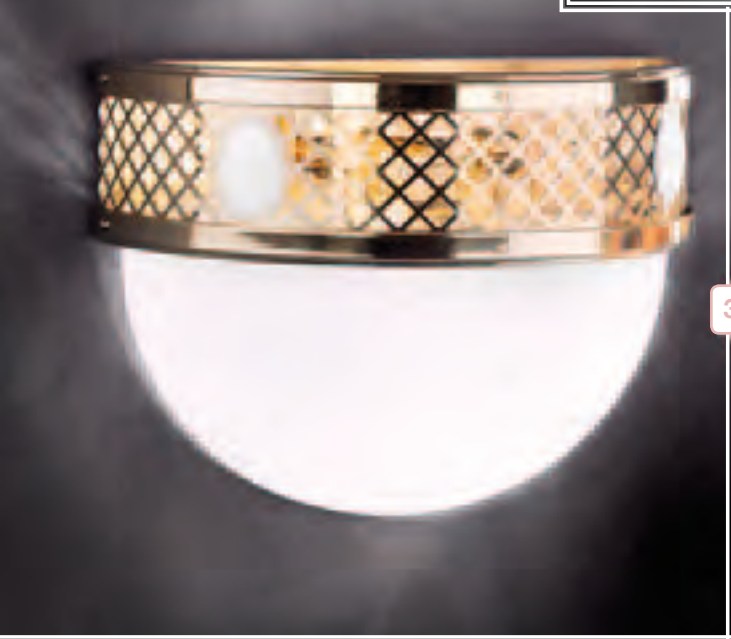

ALT WIEN

JUGENDSTIL
KATALOG