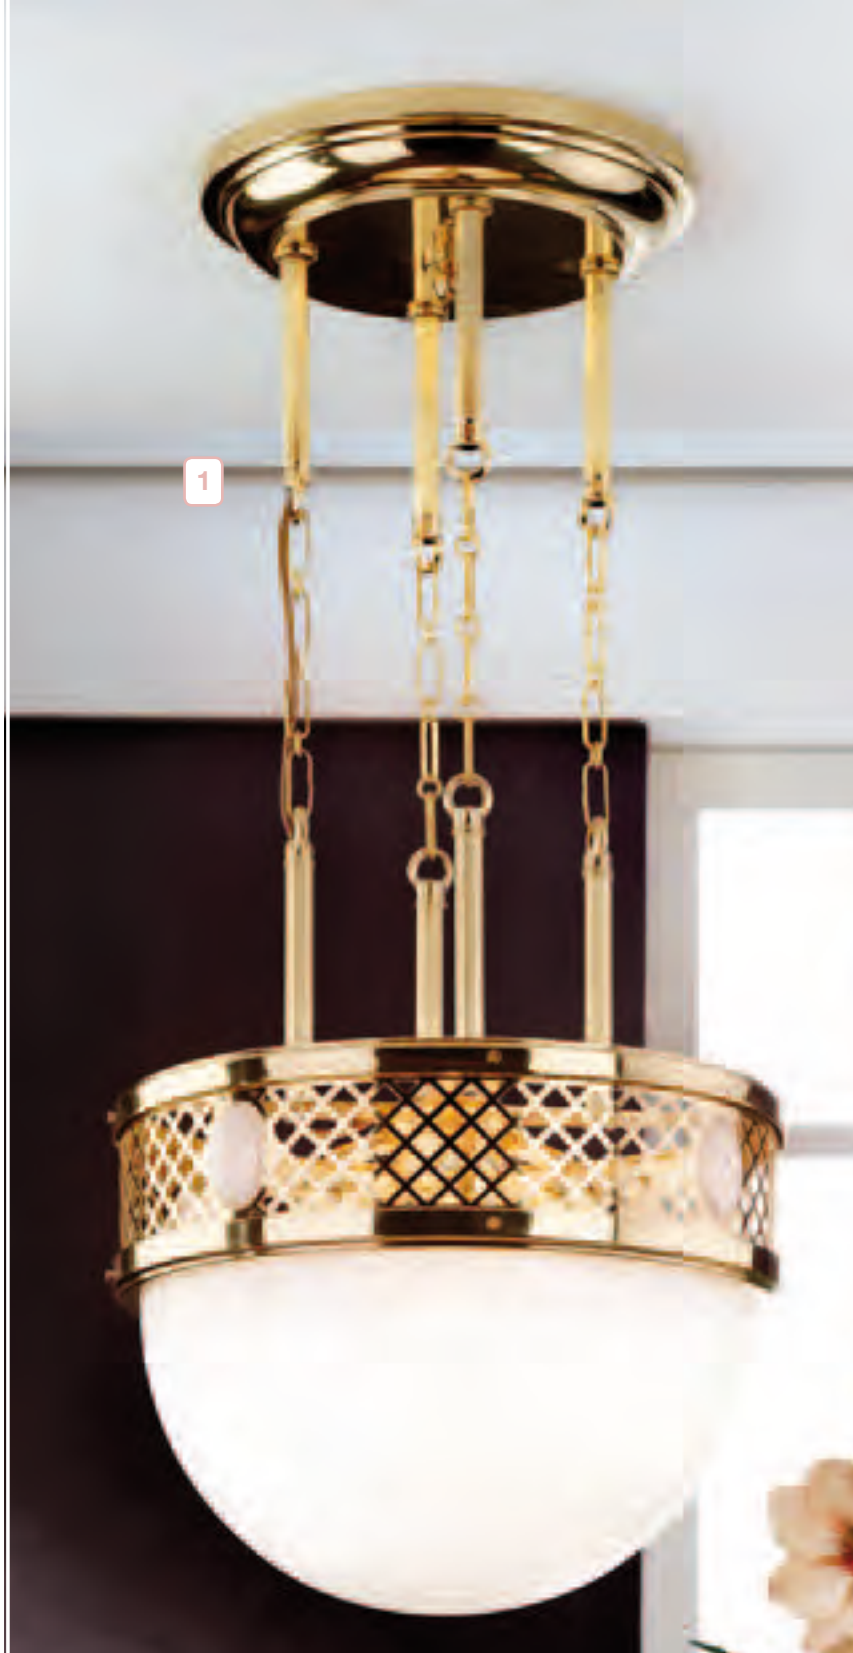

2
DL 7-544/3/305 Ms
 Ø30cm; H 24cm
 3 x E27
 Glas 480 opal

3
DL 7-556/4/400 Ms
DL 7-556/4/400 Nickel
 Ø40cm; H 52cm
 4 x E27
 Glas 482 opal

ALT WIEN

Serie „**ALT WIEN**“ in

- **MESSING**
- **NICKEL** (mit weißen und blauen Steinen)
- **PATINA** erhältlich.