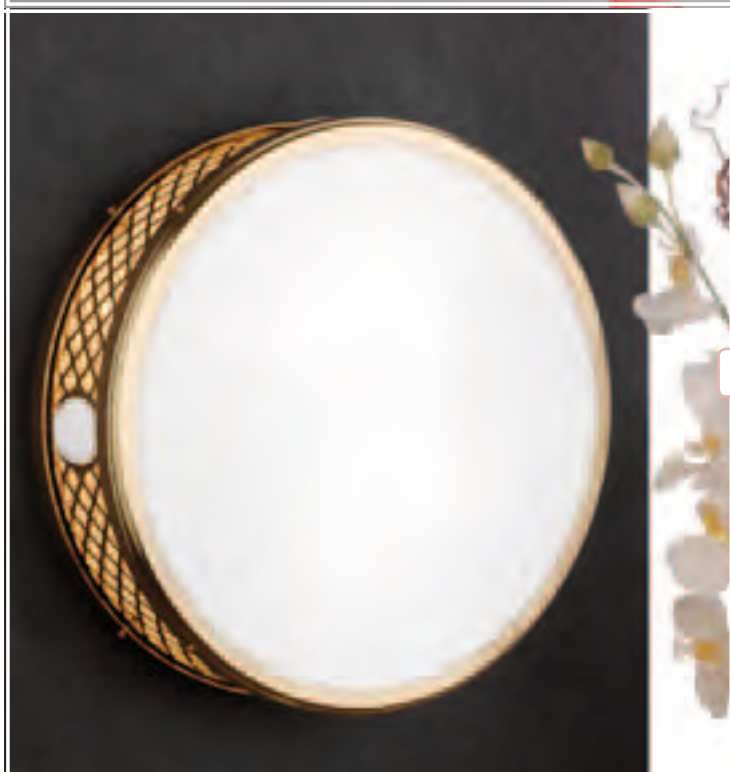

1

2

3

1

NU 9-381/2/320 Ms
NU 9-381/2/320 Patina
Ø33cm; H 10cm
2 x E14
Glas 488 opal

2

NU 9-381/2/250 Ms
NU 9-381/2/250 Nickel
Ø25cm; H 10cm
2 x E14
Glas 487 opal

3

NU 9-381/2/400 Ms
NU 9-381/2/400 Nickel
Ø40cm; H 12cm
2 x E14
Glas 489 opal