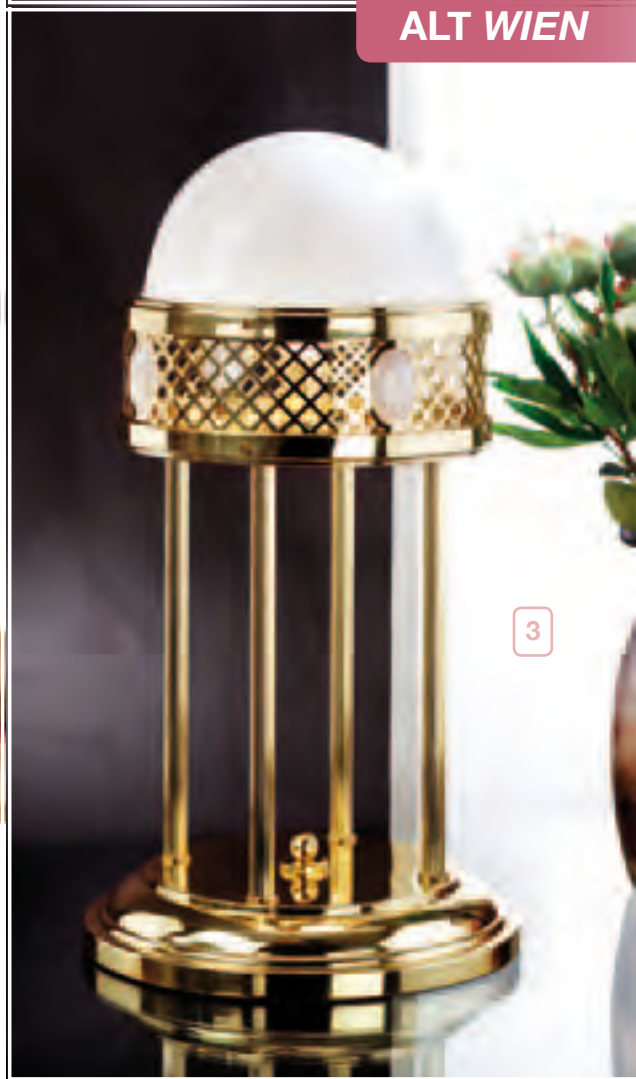

2
DL 7-544/3/305 Ms
 Ø30cm; H 24cm
 3 x E27
 Glas 480 opal

3
DL 7-556/4/400 Ms
DL 7-556/4/400 Nickel
 Ø40cm; H 52cm
 4 x E27
 Glas 482 opal

ALT WIEN

Serie „**ALT WIEN**“ in

- **MESSING**
- **NICKEL** (mit weißen und blauen Steinen)
- **PATINA** erhältlich.