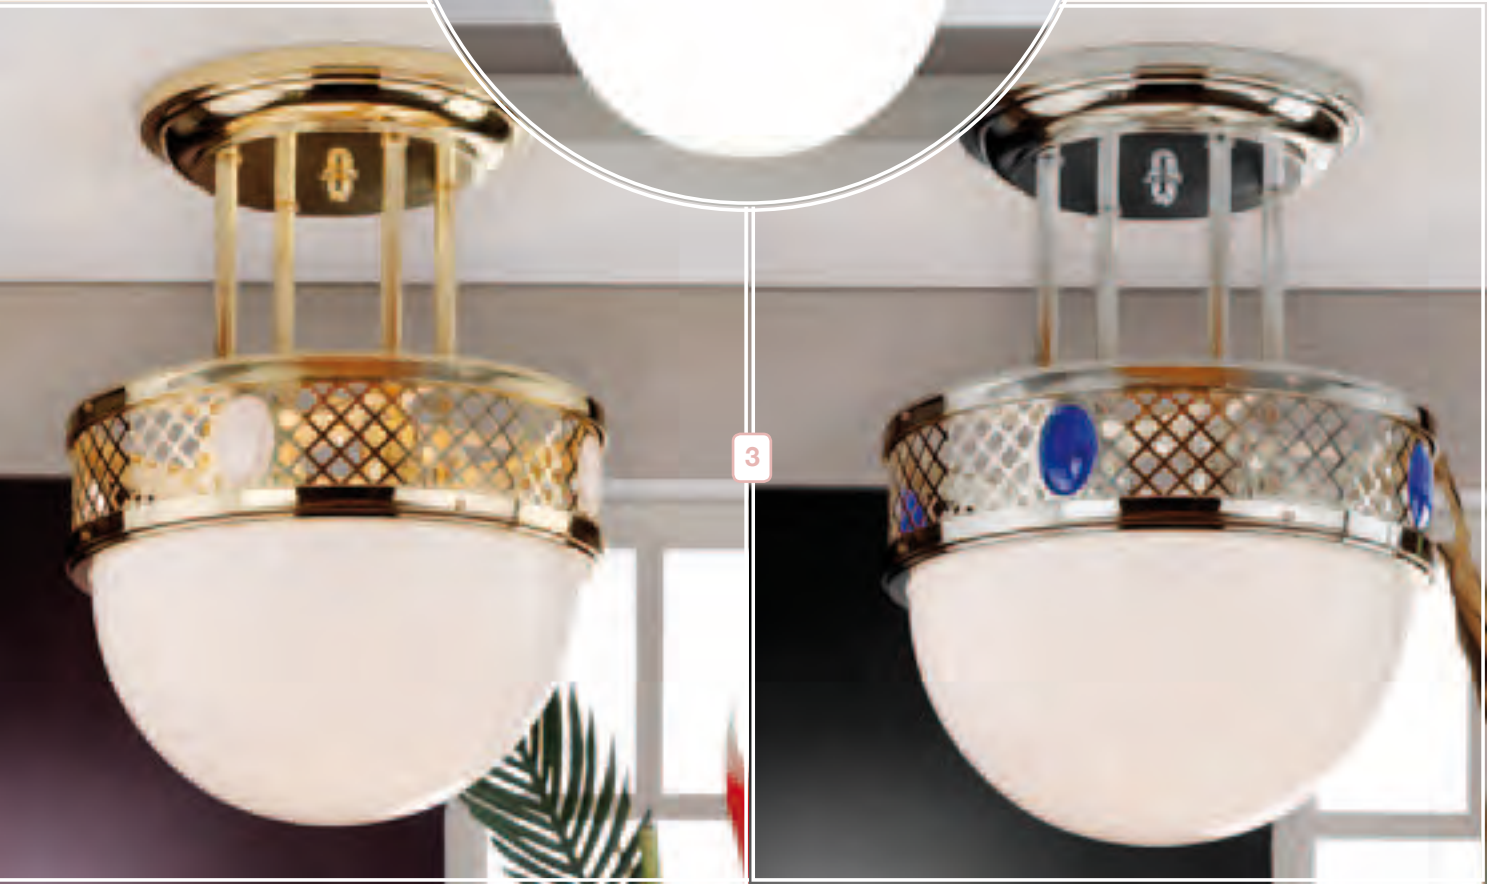

ALT WIEN

1
DL 7-556/1/250 Nickel
DL 7-556/1/250 Ms
Ø29cm; H 36cm
1 x E27
Glas 480 opal

2
DL 7-544/3/305 Ms
Ø30cm; H 24cm
3 x E27
Glas 480 opal

3
DL 7-556/4/400 Ms
DL 7-556/4/400 Nickel
Ø40cm; H 52cm
4 x E27
Glas 482 opal