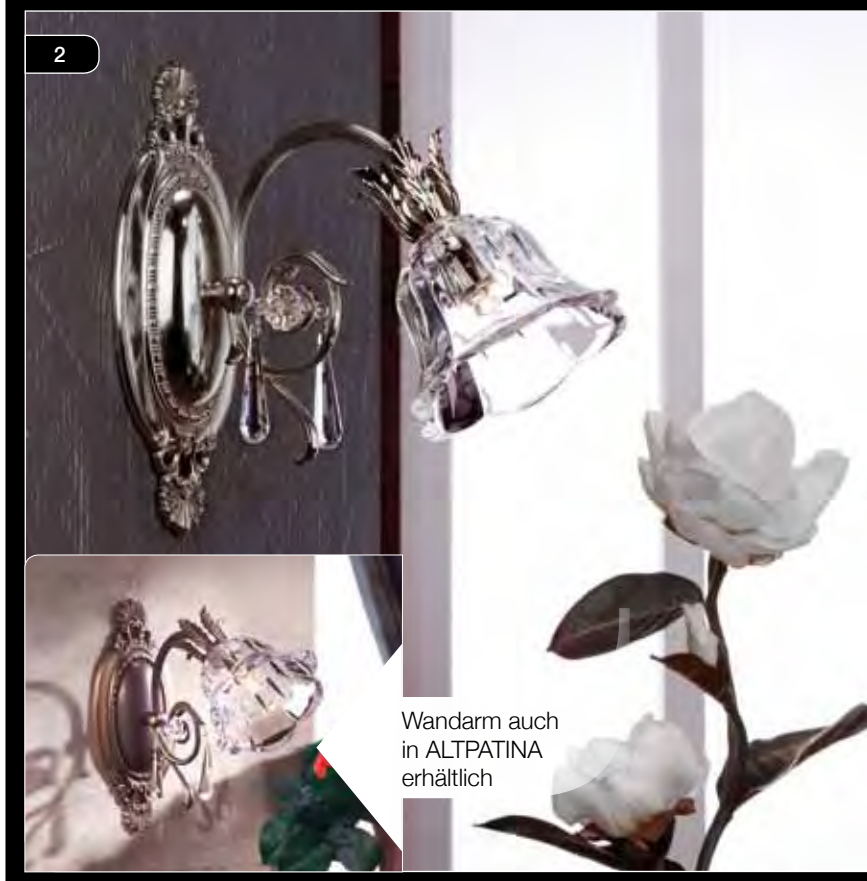

2

Wandarm auch
in ALTPATINA
erhältlich