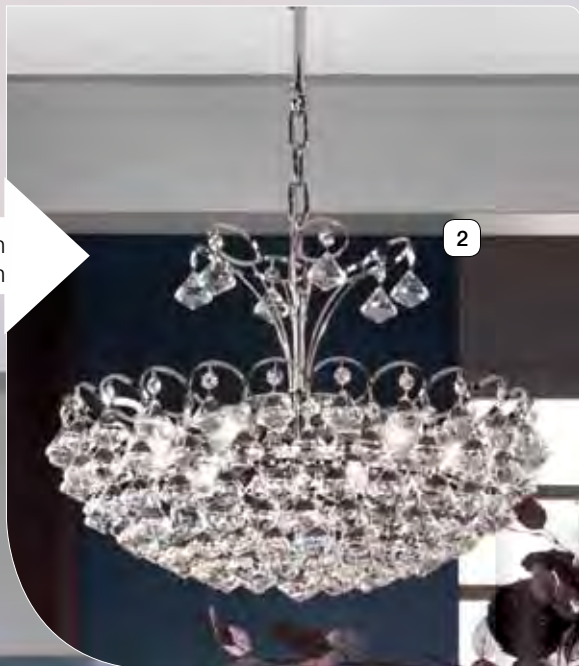

WA 2-1224/2 gold

B 27cm, H 20cm, T 15cm

2 x E14/40W

4

WA 2-1224/2 chrom

B 27cm, H 20cm, T 15cm

2 x E14/40W

24 Karat Gold Plated

2-3

ORION HIGH QUALITY CRYSTAL

1-4

ORION
Leuchten mit Stil

DETAILANSICHT

Luster auch in
CHROM erhältlich

1

1

LU 2397/6/55 gold

Ø 55cm; H 40cm
6 x E27/60W

2

LU 2397/6/55 chrom

Ø 55cm; H 40cm
6 x E27/60W

1 24 Karat Gold Plated

1-2 ORION HIGH QUALITY CRYSTAL

orion
Leuchten mit Stil