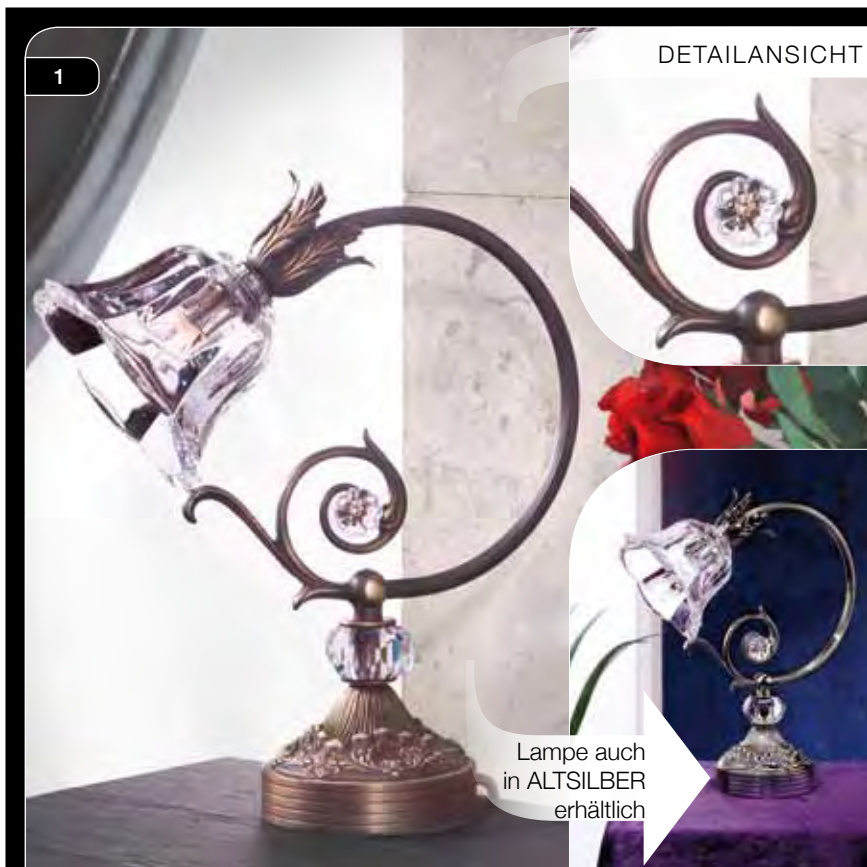

LU usable as hanging or flush-fixture alternatively

Austrian High Lead Crystal 1A 1-2

1

Wandarm auch
in ALTPATINA
erhältlich

2

Wandarm auch
in ALTSILBER
erhältlich

1

WA 2-1174/2/altsilber
ODER **WA 2-1174/2/altpatina**
B 48cm H 31cm T 21cm
incl. 2 x G9/25W (max. 40W)
Glas 479 klar-Schliff

2

WA 2-1174/3/altpatina
ODER **WA 2-1174/3/altsilber**
B 48cm H 31cm T 30cm
incl. 3 x G9/25W (max. 40W)
Glas 479 klar-Schliff

1-2 Austrian High Lead Crystal 1A

1

DETAILANSICHT

Lampe auch
in ALTSILBER
erhältlich