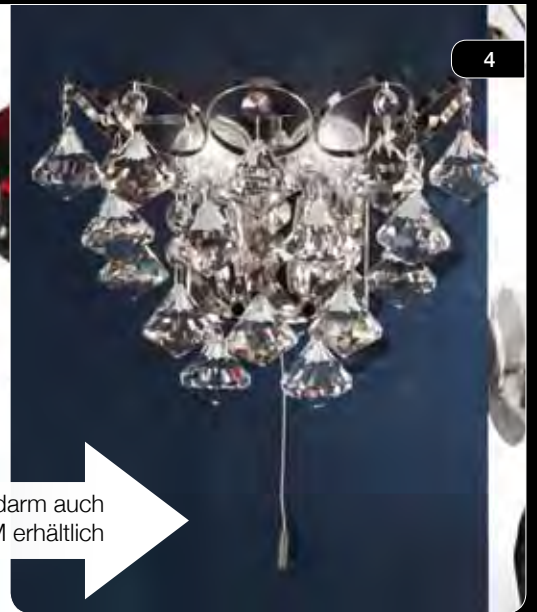

1

Deckenluster auch
in GOLD erhältlich

2

3

DETAILANSICHT

4

Wandarm auch
in CHROM erhältlich

1

DLU 2397/4/40 chrom

Ø 40cm; H 33cm

4 x E14/40W

2

DLU 2397/4/40 gold

Ø 40cm; H 33cm

4 x E14/40W

3

WA 2-1224/2 gold

B 27cm, H 20cm, T 15cm

2 x E14/40W

4

WA 2-1224/2 chrom

B 27cm, H 20cm, T 15cm

2 x E14/40W

24 Karat Gold Plated

2-3

ORION HIGH QUALITY CRYSTAL

1-4

ORION
Leuchten mit Stil