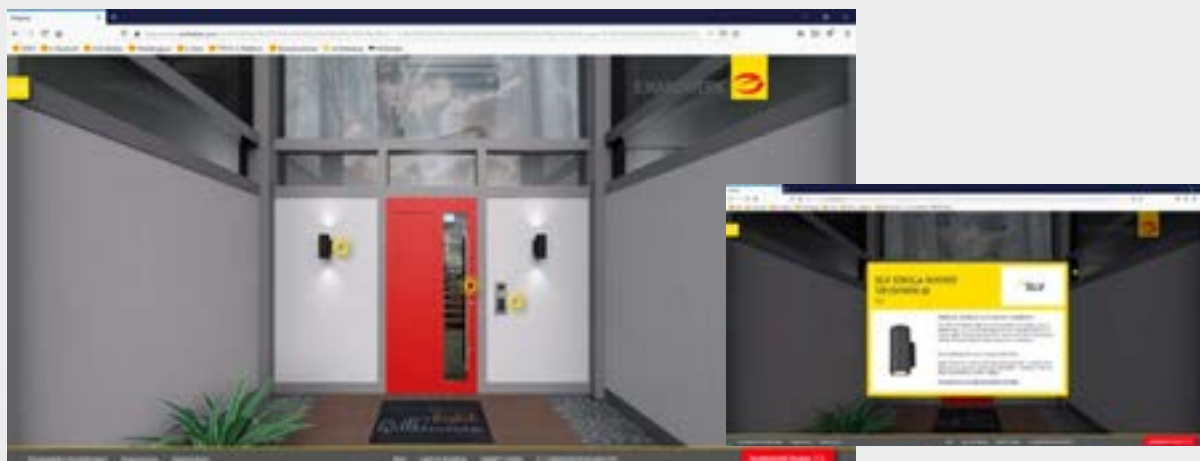

K čemu jsou prémioví partneři e-značek zavázáni.

Společnosti, které jsou nositeli e-značky ZVEH, dodržují určité standardy, orientují se na své zákazníky a neustále zvyšují kvalifikaci svých zaměstnanců. Odlišují se tím od konkurence a mohou kráčet vstříc budoucnosti s inovativní silou. Jako 64. člen aliance kvality prémiových partnerů e-značky podporuje SLV Německo elektrořemeslo svými vysoce kvalitními výrobky a prvotřídními službami. A to jsou výhody, které z toho plynou napříč hranicemi i pro všechny ostatní národní společnosti SLV. Těšíme se na další úspěšný vývoj.

E-DOMOV

INTELEKTUÁLNÍ BYDLENÍ NA DOSAH.

Virtuální E-dům (E-Haus) je digitálně navržený dům ZVEH, ve kterém se návštěvníci mohou volně pohybovat díky 360stupňovému a 3D zobrazení a získat tak přehled o inteligentních technologiích. Interaktivní dotykové body poskytují informace o přibližně 60 partnerech e-značek z nejrůznějších oblastí participujících výrobců. Obzvláště atraktivními produkty a prvním výsledkem prémiového partnerství jsou naše venkovní svítidla, která vás přivítají hned na příjezdové cestě a u vstupu do domu.

E-dům (E-Haus) najdete zde: www.e-haus-online.de