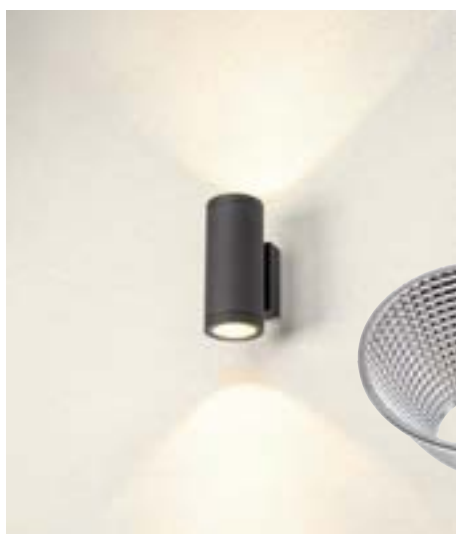

Úhel s 56°: rovnoměrné osvětlení.

Široký úhel 56° vytváří rovnoměrné osvětlení větších ploch. Díky měkčímu rozložení světla je ideální pro osvětlení větších oblastí, jako jsou určité rohy nebo vchody do domu.

ENOLA® ROUND UP/DOWN M, WL
+ reflektor 56°
Č. výr.: 1003425 + 1005207