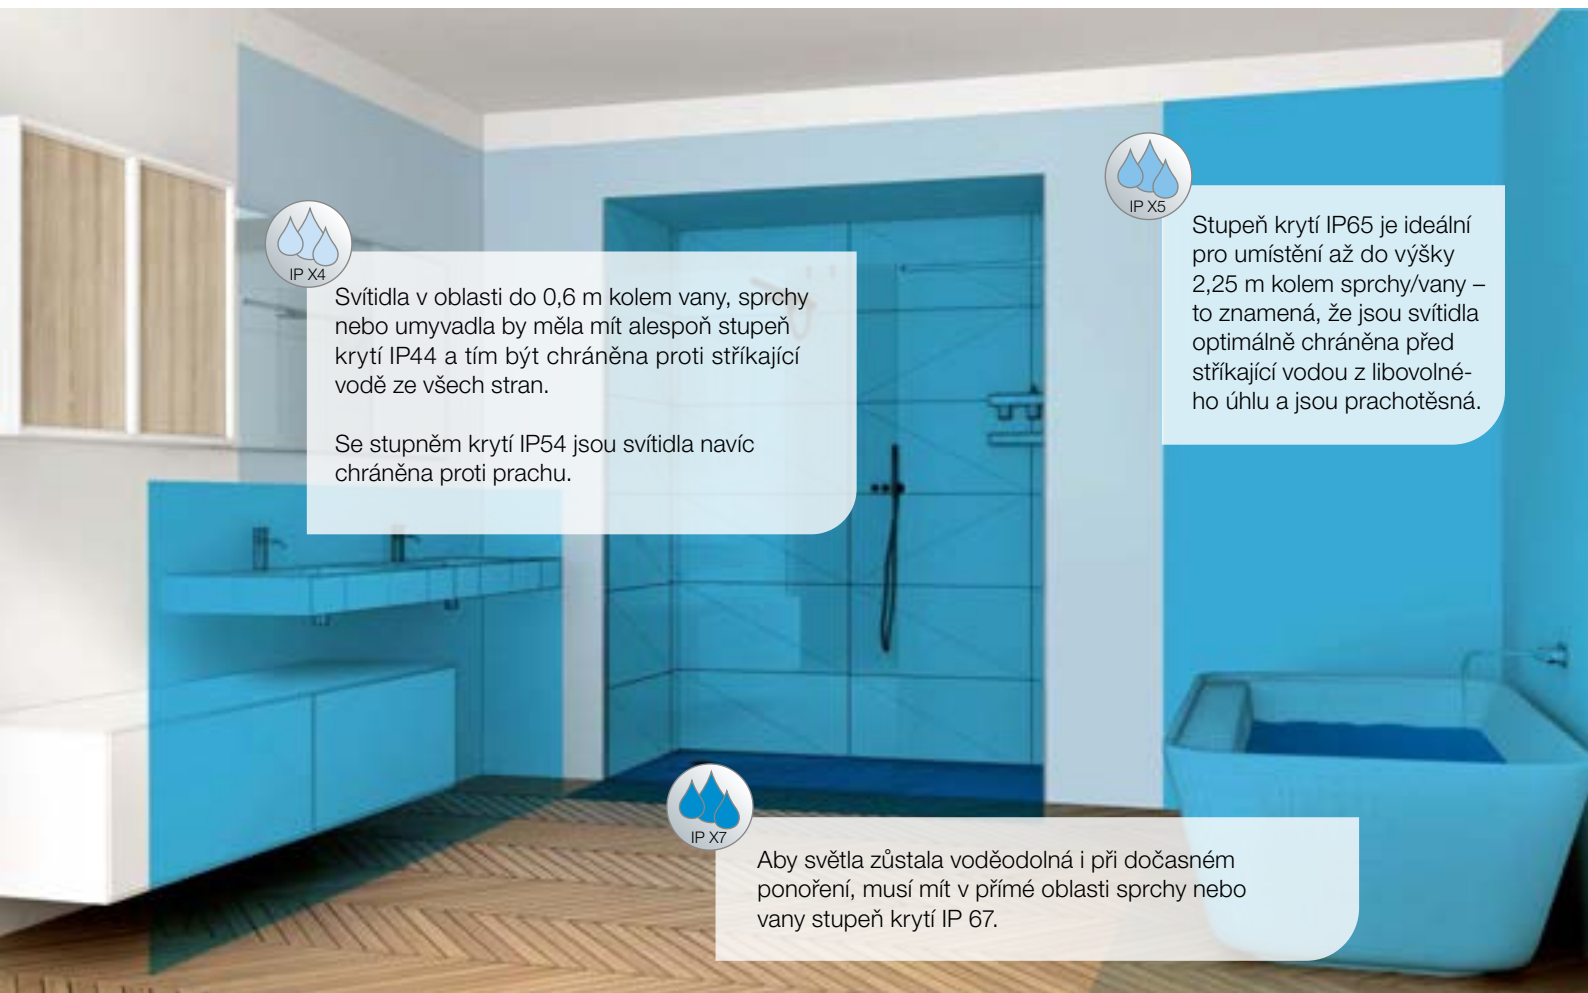

IP X4
Svítlidla v oblasti do 0,6 m kolem vany, sprchy nebo umyvadla by měla mít alespoň stupeň krytí IP44 a tím být chráněna proti stříkající vodě ze všech stran.

Se stupněm krytí IP54 jsou svítidla navíc chráněna proti prachu.

IP X5
Stupeň krytí IP65 je ideální pro umístění až do výšky 2,25 m kolem sprchy/vany – to znamená, že jsou svítidla optimálně chráněna před stříkající vodou z libovolného úhlu a jsou prachotěsná.

IP X7
Aby světla zůstala voděodolná i při dočasném ponoření, musí mít v přímé oblasti sprchy nebo vany stupeň krytí IP 67.