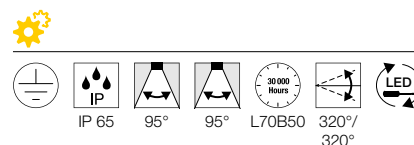

ESKINA FRAME 75 Pole, double

220–240 V ~50/60 Hz | 700 mA
Systémový výkon: 27 W
Materiál: hliník
D/Š/V: 11,5/7,3/75 cm

Varianta	Č. výr.
Spot1: 1100/1200 lm | 3000/4000 K | CRI 80 Spot2: 1100/1200 lm | 3000/4000 K | CRI 80 ■ matný antracit	1004751

NEW