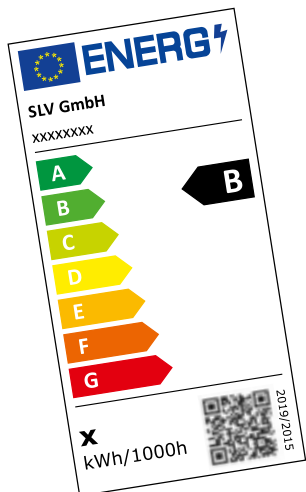

VÍCE JASNO KOLEM TŘÍD.

Už žádné zmatky: Od září 2021 budou platit nová pravidla o energetické účinnosti a jejím označování. Týkají se světelných zdrojů, jako jsou LED moduly nebo lampy, ale již ne svítidel. Svítidlo s odnímatelným zdrojem světla se označuje jako „obklopující produkt“. Zvyšuje se tím nejen srozumitelnost, ale také to umožňuje transparentnější rozhodnutí o nákupu.

Udržitelné třídy energetické účinnosti.

S novými pravidly se spektrum možných tříd energetické účinnosti mění na A, B, C, D, E, F a G. Aby byla zajištěna udržitelnost této klasifikace, jsou nároky navrženy tak, aby bylo možno vyšších tříd (C až A) dosáhnout až v budoucnu. V souladu s tím tedy svítidlo, které bylo dříve označeno jako A ++ nebo A +++, automaticky hodnocení A neobdrží.

Design energetických štítků však zůstane v zásadě zachován. Novinkou je, že uvedené třídy energetické účinnosti jsou jednotné pro všechny výrobky spadající pod rámcové nařízení 1369/2017/EU. Kromě toho je na štítku zobrazen QR kód, který odkazuje na veřejnou část databáze EPREL, ve které jsou také uvedeny produkty SLV.

Štítek pro lampy
a svítidla

Uplatňování nového
nařízení

2012

2019

2021

2023

Pro svítidla již nejsou
zapotřebí žádné štítky

Implementace nového
štítku musí být dokončena
do 28. 2. 2023