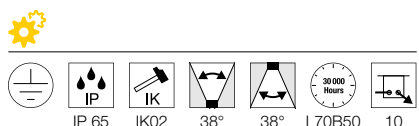

120-277 V ~50/60 Hz | 500 mA
Systémový výkon: 19 W
Materiál: hliník/sklo
D/Š/V: 10/23/15 cm

Varianta	Č. výr.
1480/1680 lm | 3000/4000 K | CRI 90 ■ matný antracit	1003419