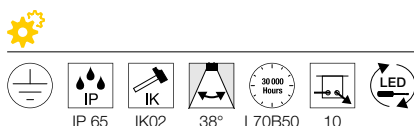

100-240 V ~50/60 Hz | 500 mA
Systémový výkon: 10 W
Materiál: hliník/sklo
Ø/T: 10/12,5 cm

Varianta	Č. výr.
700/800 lm | 3000/4000 K | CRI 90 ■ matný antracit	1003427