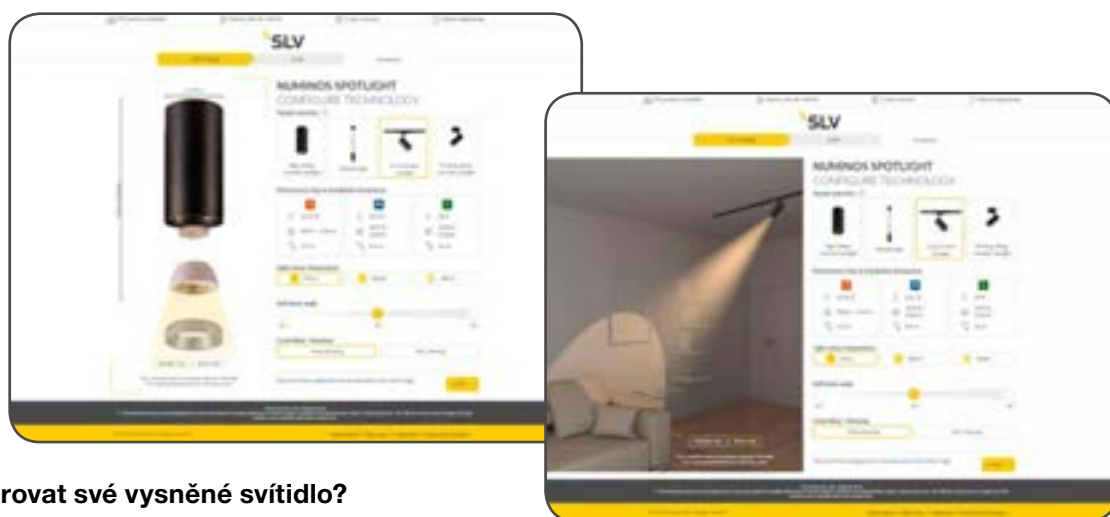

- Díky zabudovaným LED driverům (pro fázové stmívání) jsou všechny spotlighty vhodné pro přímé připojení k síťovému napětí 230 V.

- Volitelné čočky s úhly poloviční svítivosti 24°, 36° nebo 60°.

Systematicky k cíli.

Díky online konfigurátoru SLV NUMINOS® je to možné.

Ať už se ale rozhodnete pro spotlight, nebo downlight – náš online konfigurátor vás rychle dovede k cíli. Pokud vám něco není jasné, najdete hned za informačními symboly příslušná vysvětlení. Volbou mezi detailním a prostorovým náhledem můžete také ihned získat předběžnou vizuální představu.