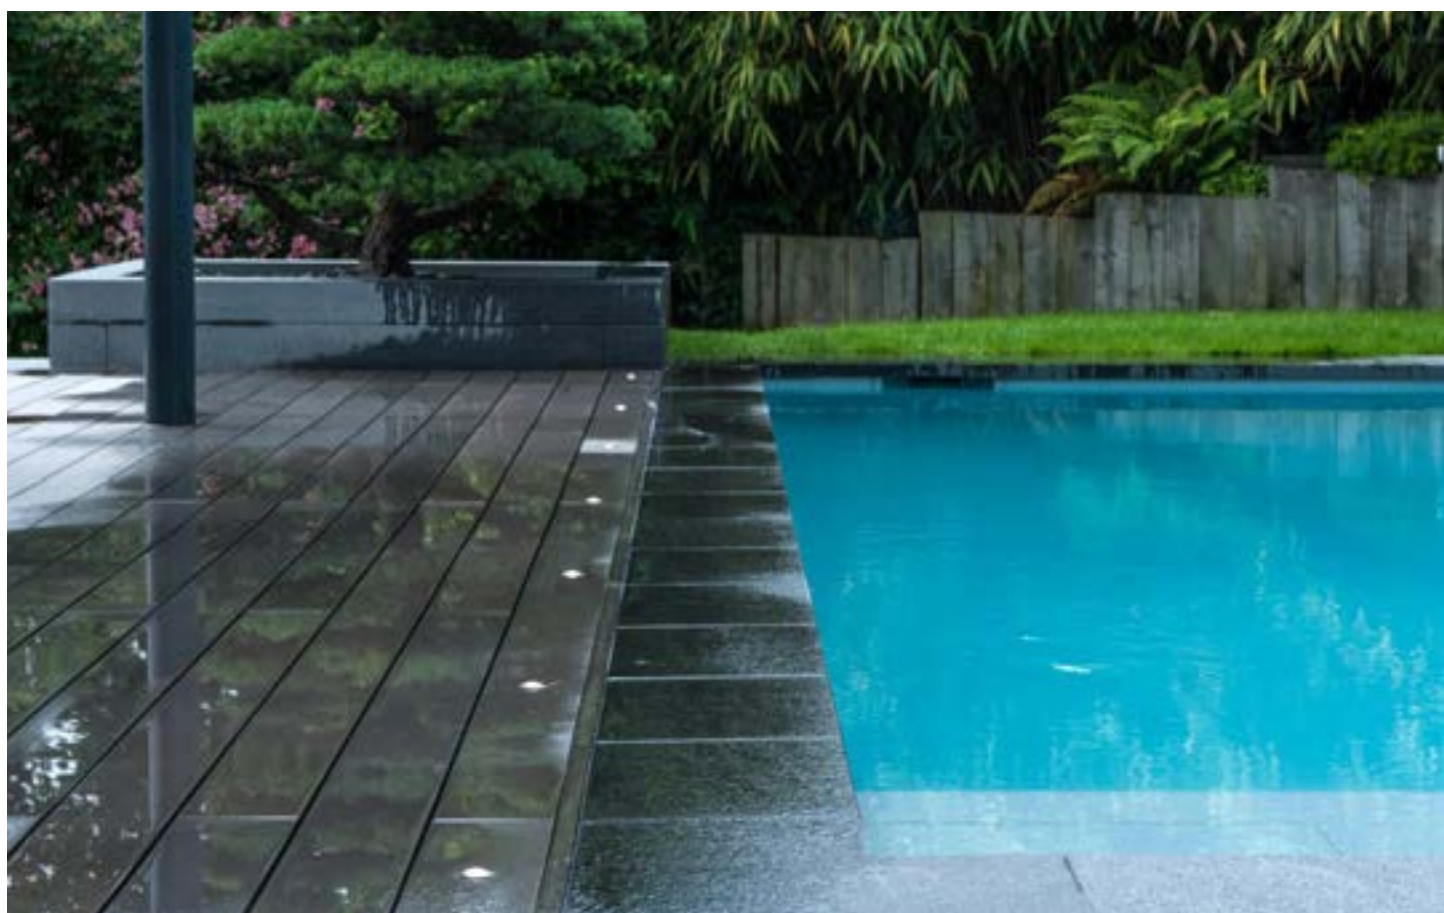

Všechny produkty SLV s cenami najdete na adrese slv.com a v aktuálním hlavním katalogu SLV BIG WHITE®.

Strana 41

Strana 41

Strana 41

POWER TRAIL-LITE®
EL, kulaté, E27

POWER TRAIL-LITE®
EL, čtvercové

DASAR® 920
EL

350 mA
Příkon: 1 W
Materiál: nerezová ocel 316 / sklo
Ø: 4,1 cm
Montážní H: 9 cm
Driver není součástí dodávky

350 mA
Příkon: 1 W
Materiál: nerezová ocel 316 / sklo
Š/V/H: 4,7/4,7/4,7 cm
Montážní Ø/H: 4/9 cm
Driver není součástí dodávky

12–24 V
Příkon: 7 W
Materiál: nerezová ocel 316 / sklo
Ø: 9,2 cm
Montážní Ø/H: 8,2/10,2 cm
Bez síťového zdroje

Varianta	Č. výr.
45 lm | 3000 K | CRI 90 ■ nerezová ocel	228332

Varianta	Č. výr.
45 lm | 3000 K | CRI 90 ■ nerezová ocel	228342

Varianta	Č. výr.
360 lm | 3000 K | CRI 80 ■ nerezová ocel	233500