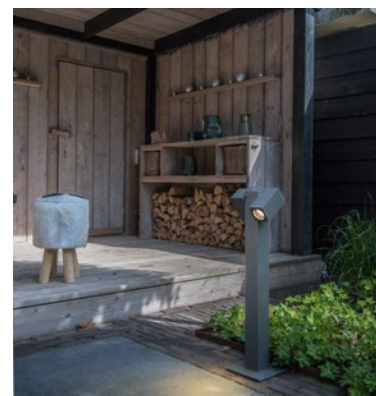

**BIG THEO BEAM UP/
FLOOD DOWN**
Č. výt.: 234515

BIG THEO
Č. výt.: 234525

THEO PATHLIGHT, DOUBLE
Č. výt.: 1002871

Tip:

Jednotný vzhled řady THEO v oblasti zahrady se může díky krychlovému tvaru prosadit i v interiéru. Puristický hranatý tvar se bez problémů hodí do jakéhokoli prostředí a stylu.