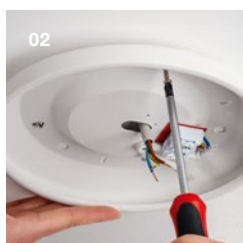

RAZ, DVA, TŘI – HOTOVO!

Montáž za pět minut. Rychlá realizace projektu, čistá práce a spokojení zákazníci – svítidla SLV šetří při instalaci čas, náklady i práci. Protože efektivita se vždy vyplatí.

Uvolněte montážní desku:
Jednoduše zatlačte zacvakávací uzávěry dovnitř. Pak odpojte konektor napájecího zdroje.