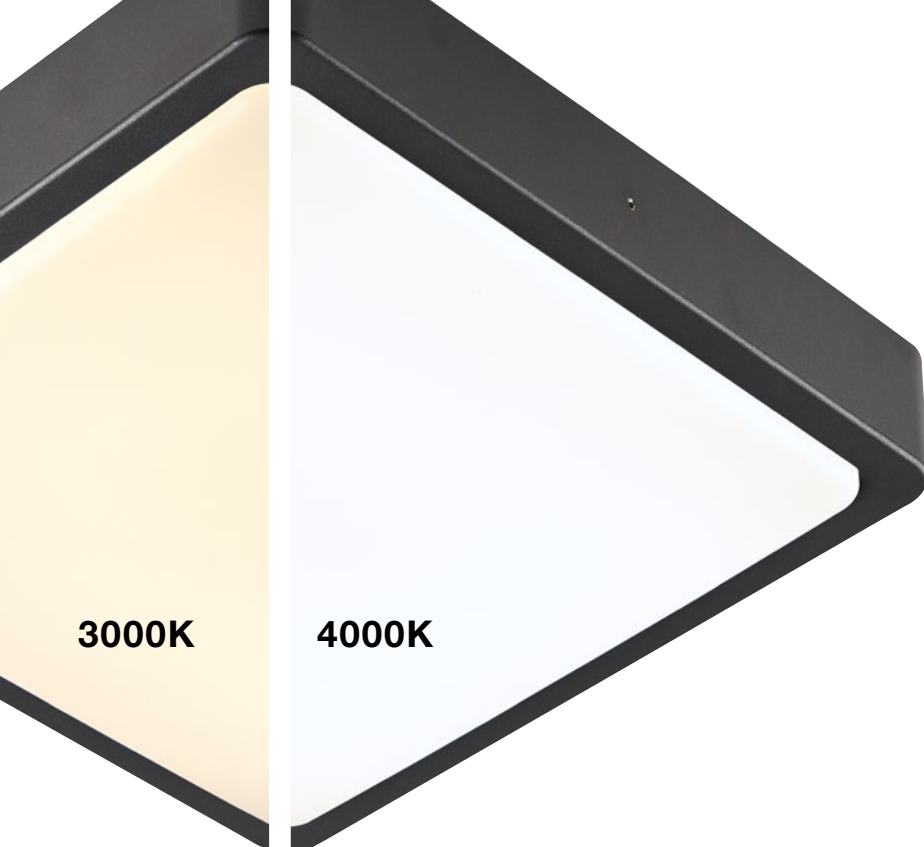

3000K

4000K

NEW

Elegance v novém stylu.

SLV AINOS je robustní, před vodou chráněné konstrukční řešení, volitelně se senzorem, nebo bez něj. Nová hranatá verze nástěnného a stropního svítidla vyrobeného z hliníku je díky stupni krytí IP65 ideální pro venkovní nebo vlhké prostory. Díky CCT ovladači lze teplotu barev volit mezi 3000K a 4000K. Plocha osvětlení s 18W LED je stylově orámovaná lakovaným krytem.

AINOS
CW SENSOR, square
Č. výt.: 1003451

Střídmá dokonalost.

Nástěnné a stropní svítidlo řady LIPSY DRUM DALI, vyrobené z oceli a plastového krytu, má velmi univerzální použití. Díky široké charakteristice vyzařování a výkonné LED diodě zajišťuje homogenní osvětlení. Barvu světla lze přepínat mezi 3000K a 4000K. Možné přímé připojení k ovládání osvětlení DALI. K dispozici v několika velikostech krytů.

LIPSY 40
CW, Drum, DALI
Č. výt.: 1002940