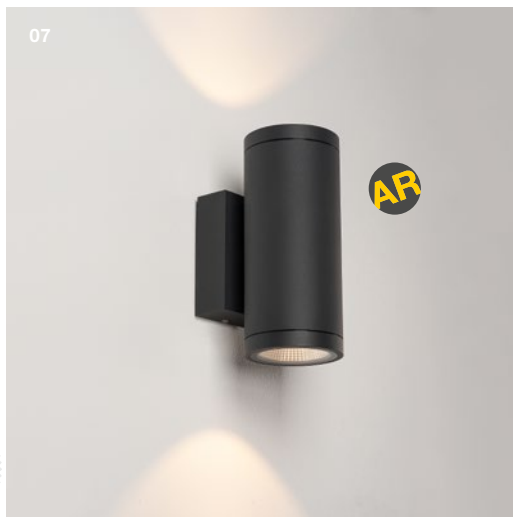

Po připojení lampy je lampa zavěšena v praktické vodičí drážce na horním konci montážní desky.

**06 Upevnění na závěr:**

Sešroubujte dohromady tělo lampy a montážní desku.

Puristická nástěnná svítidla řady ENOLA se také snadno a rychle instalují.