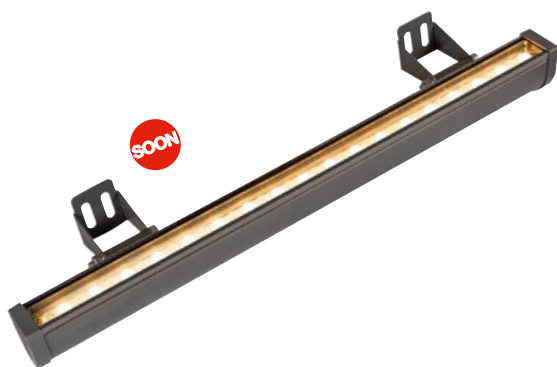

Štíhlý profil, široké možnosti použití.

Jako wallwasher, pro zvýraznění sloupů nebo k osvětlení displejů: 120 cm dlouhý venkovní profil GALEN zvýrazňuje osvětlení ve venkovních prostorách hotelu. Svítidlo je vybaveno výkonnými vysokonapěťovými LED diodami a nabízí stupeň krytí IP65. V nové verzi lze teplotu barev snadno zvolit pomocí CCT ovladače. Díky již nainstalované montážní konzoli lze svítidlo SLV GALEN instalovat přímo na zeď, strop nebo podlahu.