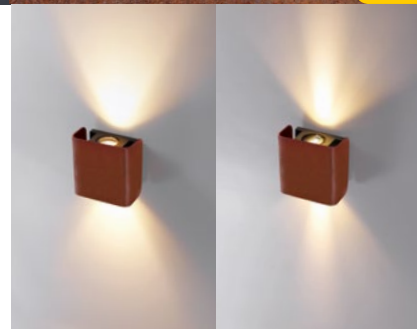

Fascinující ve všech ohledech.

Flexibilní rozložení jasu pro vstupní prostory, fasády, balkony a terasy: s elegantním nástěnným svítilnou up/down řady MANA OUT lze nastavit úhel vyzařování. Potřebné příslušenství je součástí balení. Nástěnná LED lampa se skládá z hliníkové konstrukce a je k dispozici s tělem svítilny vyrobeným z trendového zrezivělého nebo antracitově zbarveného kovu.