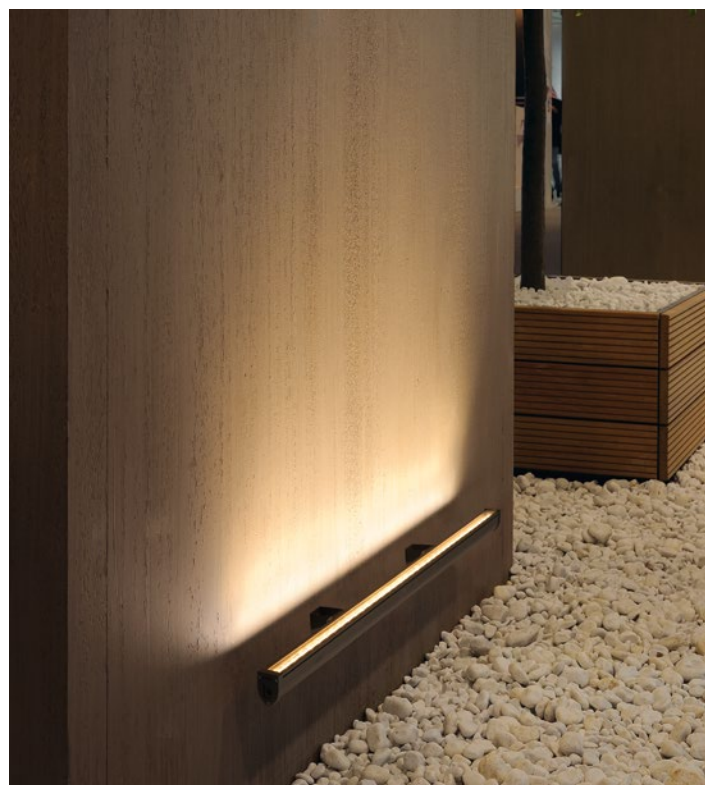

PEMA®
WL
Č. výt.: 1003454

Štíhlý profil, široké možnosti použití.

Jako wallwasher, pro zvýraznění sloupů nebo k osvětlení displejů: 120 cm dlouhý venkovní profil GALEN zvýrazňuje osvětlení ve venkovních prostorách hotelu. Svítidlo je vybaveno výkonnými vysokonapěťovými LED diodami a nabízí stupeň krytí IP65. V nové verzi lze teplotu barev snadno zvolit pomocí CCT ovladače. Díky již nainstalované montážní konzoli lze svítidlo SLV GALEN instalovat přímo na zeď, strop nebo podlahu.