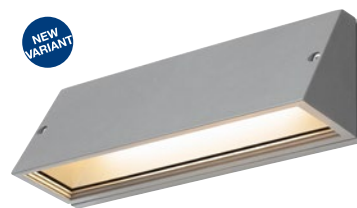

NEW
VARIANT

Upgrade pro hotelové stěny.

Nástěnné svítidlo PEMA® je nyní k dispozici také v LED verzi. Svítidlo má CCT ovladač pro nastavení teploty barev (volitelně 3000K nebo 4000K). Díky vylepšenému stupni krytí IP65 je svítidlo ideální pro nepřímé osvětlení hotelových stěn. K dispozici v lakovaném hliníku ve stříbrné šedé a černé barvě.

PEMA®
WL
Č. výt.: 1003454