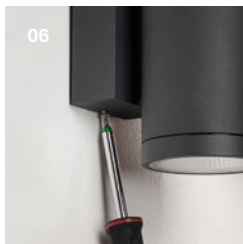

06 Upevnění na závěr:

Sešroubujte dohromady tělo lampy a montážní desku.