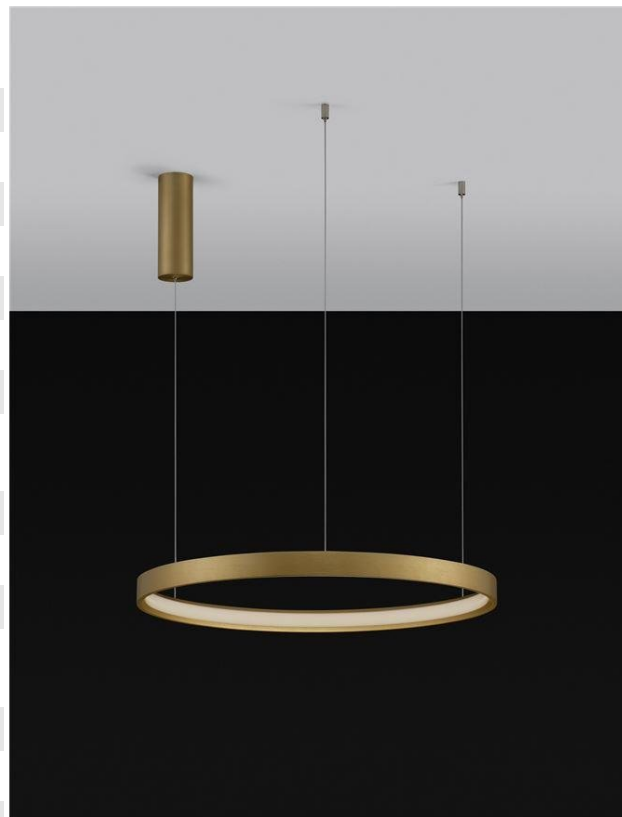

Objednací číslo: NV 9345619

**Závěsné svítidlo PERRINE kartáčovaný zlatý
hliník a akryl LED 42W 230V 3000K IP20
stmívatelné - NOVA LUCE**

TECHNICKÉ PARAMETRY:

U výrobce dostupných	43
Výška v mm	1500
Stmívatelné	ano
Index podání barev	82
Průměr v mm	600
Ochrana IP	IP20
Teplota barvy světla	3000K
Max. příkon světelného zdroje	42W
Výkon	42W
Napájecí napětí	220-240V
Patice	LED
Včetně světelného zdroje	ano
Materiál	hliník
Barva	kartáčovaná zlatá
Kolekce	PERRINE
Počet světelných zdrojů	1
Výrobce	NOVALUCE

POPIS PRODUKTU: