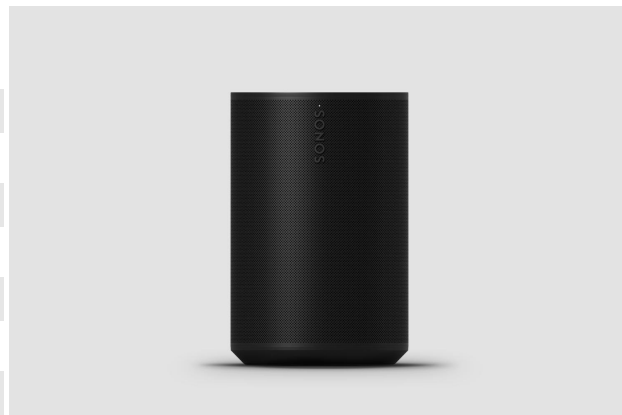

**Objednací číslo: SON E10G1EU1BLK**

## Sonos reproduktor Era 100 černý

### TECHNICKÉ PARAMETRY:

Vystaveno na studiu	ano
Výška v mm	183,5
Hmotnost g	2020g
Šířka v mm	131,7
Délka v mm	120
Napájecí napětí	220-240V
Barva	černá
Výrobce	SONOS
U výrobce dostupných	548

### POPIS PRODUKTU:

přenosný reproduktor • Wi-Fi • Bluetooth • AirPlay • hlasové nebo dotykové ovládání • 2 výškové, 1 basový reproduktor • Trueplay Room Tuning • párování více reproduktorů • aplikace Sonos