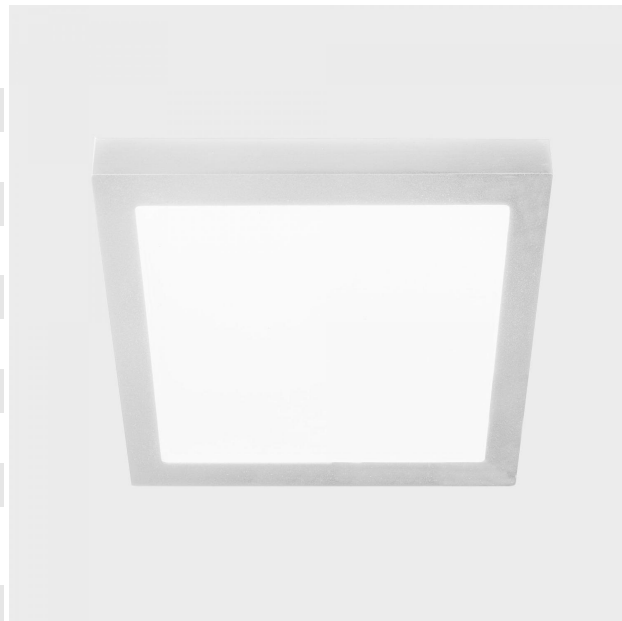

**Objednací číslo: KHL K51701.04.SR.WH-
WH.OP.ST.8.40.D1****DISC SLIM SQ stropní svítidlo bílá 24 W 4000K 1-10V - KOHL-Lighting****TECHNICKÉ PARAMETRY:**

Výška v mm	40
Stmívatelné	ano, 1-10V
Životnost	35000h
Index podání barev	80
Šířka v mm	300
Délka v mm	300
Ochrana IP	IP43
Světelný tok	2400lm
Teplota barvy světla	4000K
Max. příkon světelného zdroje	24W
Výkon	24W
Napájecí napětí	220-240 V
Patice	LED
Včetně světelného zdroje	ano
Materiál	hliník
Barva	bílá / opál
Kolekce	DISC SLIM SQ
Výrobce	KOHL-LIGHTING
Záruční doba	5 let

**POPIS PRODUKTU:****DISC SLIM SQ - Designové stropní svítidlo pro moderní interiéry**

Stropní svítidlo **DISC SLIM SQ** od renomované značky **KOHL-Lighting** představuje dokonalou kombinaci minimalistického designu, špičkové technologie a vysoké funkčnosti. Toto čtvercové LED svítidlo v bílém provedení a rozměrech 300 x 300 mm se stane decentním, ale výrazným prvkem každého moderního interiéru – od rezidenčních projektů až po kancelářské či komerční prostory.

Výhody svítidla DISC SLIM SQ

- **Stmívání 1-10V:** Umožňuje flexibilní přizpůsobení intenzity světla dle aktuální nálady nebo potřeb prostoru.
- **Studená bílá barva (4000K):** Zajišťuje neutrální, přirozené osvětlení ideální pro práci i každodenní činnosti.
- **Vysoký světelný tok 2400 lm:** Efektivně osvítí i větší místnosti bez kompromisů na kvalitě světla.
- **Ultra tenký profil (výška 40 mm):** Harmonicky splývá se stropem a působí elegantně, aniž by narušoval architekturu prostoru.
- **Materiál - hliník:** Zajišťuje dlouhou životnost, odolnost i snadnou údržbu.

DISC SLIM SQ doporučujeme jako hlavní osvětlení do moderních kuchyní, chodeb, kanceláří i reprezentativních prostor. Výborně se uplatní v sériovém rozmístění nebo jako solitér v menších místnostech. Díky stmívání 1-10V lze navrhnout i sofistikované světelné scény pro různé denní doby a atmosféru.