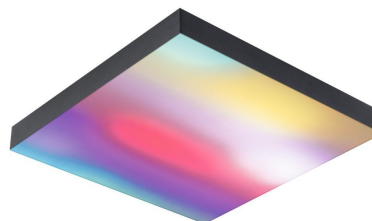

## LED Panel Velora Rainbow dynamicRGBW hranaté 295x295mm RGBW černá - PAULMANN

### POPIS PRODUKTU:

Velkolepé světelné efekty v obývacím pokoji - LED panel Velora Rainbow v černé barvě v rozměru 295x295mm kombinuje vynikající osvětlení místnosti s čistou barevnou magií, protože zde se nově spojily nejlepší světelné vlastnosti s dynamickými barevnými efekty. Barevnou teplotu lze plynule nastavovat dálkovým ovládáním od 3000 K teplé bílé do 6500 K denního bílého světla, což podporuje přirozený biorytmus. LED panel ohromí také 16 přednastavenými animacemi a dynamickým ovládáním barev, což je možné pouze s plošným světlem. U každé světelné scény lze upravit rychlosti, případně ji zastavit jako statický obrázek. To vytváří jedinečnou a individuální osvětlovací plochu. LED panel Velora Rainbow je plynule stmívatelný a má integrovanou funkci nočního světla. Panel se vyznačuje vysoce kvalitním matným světlým povrchem a bezrámovým elegantním designem. Instalace na stěnu nebo strop se provádí pomocí rámu.