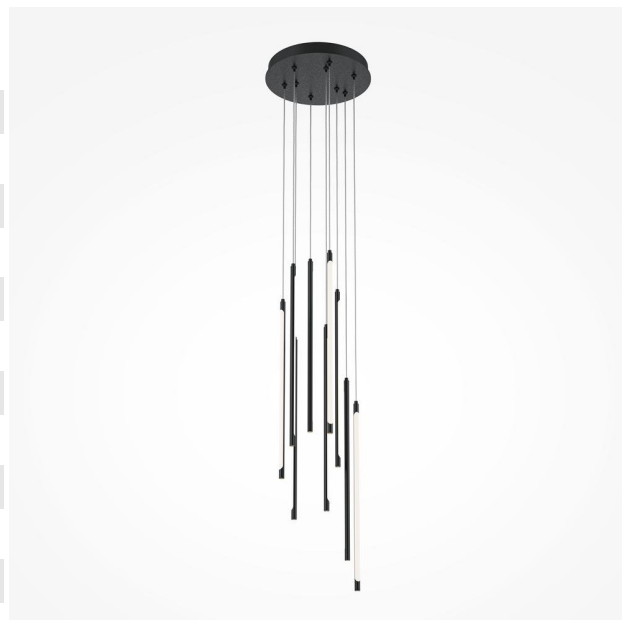

Objednací číslo: M MOD236PL-L54B3K

Závěsné svítidlo Light stick 3000K 54W teplá bílá 3350lm černý hliník stmívatelné - MAYTONI

TECHNICKÉ PARAMETRY:

Výška v mm	3525
Třída ochrany	I
Úhel záření	80°
Stmívatelné	ano
Hmotnost g	4000
Energetická účinnost	G
Index podání barev	80
Průměr v mm	350
Ochrana IP	IP20
Světelný tok	3350lm
Teplota barvy světla	3000K
Max. příkon světelného zdroje	54W
Výkon	54W
Napájecí napětí	220-240V
Patice	LED
Včetně světelného zdroje	ano
Materiál	hliník, kov
Barva	černá
Kolekce	Light stick
Počet světelných zdrojů	1
Výrobce	MAYTONI
U výrobce dostupných	24

POPIS PRODUKTU:

Závěsné svítidlo Light stick 3000K 46W černý hliník, 3350 lm, kruhová kompozice

Minimalistické závěsné svítidlo Light stick vytváří v interiéru výrazný světelný akcent s jemně rozptýleným nepřímým světlem. Díky vysokému světelnému toku 3350 lm a teplé bílé barvě světla (3000 K) je vhodné zejména jako doplňkové nebo zónové osvětlení v obytných i veřejných prostorách. Svítidlo je navrženo pro instalace do místností s vyššími stropy, kde vynikne jeho vertikální kompozice a prostorová dynamika.

Kód / označení výrobce: MOD236PL-L54B3K