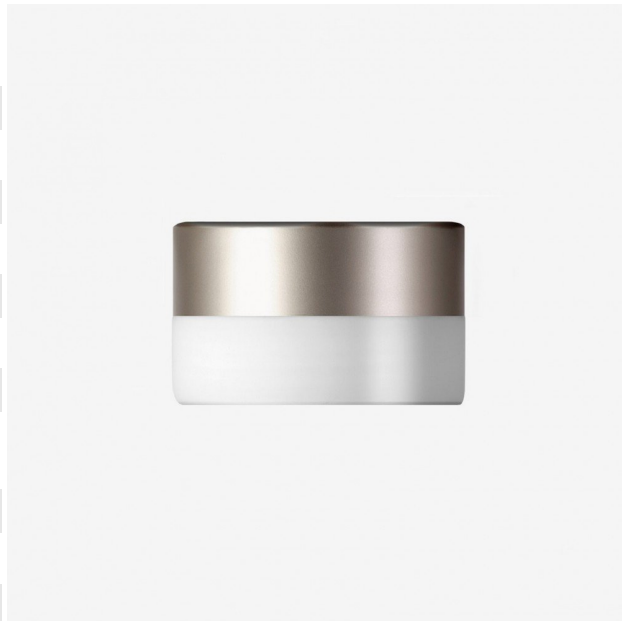

Objednací číslo: LU BS44.K4.N44.33M DALI2
**Stropní a nástěnné svítidlo NOMIA 23,5W LED
4000K sklo antracit opál DALI BS44.K4.N44.33L -
LUCIS**
TECHNICKÉ PARAMETRY:

Výška v mm	80
Stmívatelné	ano, DALI
Typ světelného zdroje	LED
Průměr v mm	440
Teplota barvy světla	4000K
Napájecí napětí	230V
Patice	LED
Včetně světelného zdroje	ano
Barva	antracit / opál
Kolekce	NOMIA
Počet světelných zdrojů	1
Výrobce	LUCIS
Materiál	sklo / kov
Výroba na zakázku	ano
Index podání barev	80
Světelný tok	2697lm
Max. příkon světelného zdroje	23,5
Výkon	23,5

POPIS PRODUKTU:

- **Typ:** stropní a nástěnné svítidlo
- **Stínítko:** bílé ručně foukané trojvrstvé sklo opál mat
- **Těleso svítidla:** lakovaný hliník - RAL bílá 9003 (.31), RAL černá 7021 (.33), RAL žlutá 1018 (.35), RAL Argento dorato (.70) nebo RAL Zlato (.71)

Rozměry: A: 440 mm, B: 80 mm