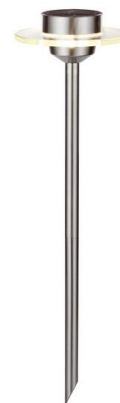

**Objednáací číslo: P 93764****Solární zápch Line Ufo LED ušlechtilá ocel, čirá,  
1ks - PAULMANN****TECHNICKÉ PARAMETRY:**

Materiál	nerez ocel / sklo
Výrobce	PAULMANN
Typ světelného zdroje	LED
Včetně světelného zdroje	ano
Vypínač	ano
Světelný senzor	ano
Třída ochrany	III
Baterie / Akumulátor	ano
Výkon	0,2W
Patice	LED
Ochrana IP	IP44
Počet světelných zdrojů	1
Stmívatelné	ano
Max. příkon světelného zdroje	0,2W
Teplota barvy světla	3000K
Průměr v mm	150
Barva	nerez ocel / čirá
Výška v mm	550
Délka v mm	550

**POPIS PRODUKTU:**

Designové svítidlo je vyrobeno z ušlechtilé oceli, která je velmi kvalitním materiálem. Svítidlo je vhodné pro umístění do zahrady a výborně poslouží při letním grilování i jako dekorativní osvětlení. Solární zápch Line Ufo je dodáván včetně LED světelného zdroje.