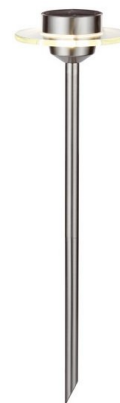

Objednáací číslo: P 93764**Solární zápch Line Ufo LED ušlechtilá ocel, čirá,
1ks - PAULMANN****TECHNICKÉ PARAMETRY:**

| | |
|-------------------------------|-------------------|
| Materiál | nerez ocel / sklo |
| Výrobce | PAULMANN |
| Typ světelného zdroje | LED |
| Včetně světelného zdroje | ano |
| Vypínač | ano |
| Světelný senzor | ano |
| Třída ochrany | III |
| Baterie / Akumulátor | ano |
| Výkon | 0,2W |
| Patice | LED |
| Ochrana IP | IP44 |
| Počet světelných zdrojů | 1 |
| Stmívatelné | ano |
| Max. příkon světelného zdroje | 0,2W |
| Teplota barvy světla | 3000K |
| Průměr v mm | 150 |
| Barva | nerez ocel / čirá |
| Výška v mm | 550 |
| Délka v mm | 550 |

**POPIS PRODUKTU:**

Designové svítidlo je vyrobeno z ušlechtilé oceli, která je velmi kvalitním materiálem. Svítidlo je vhodné pro umístění do zahrady a výborně poslouží při letním grilování i jako dekorativní osvětlení. Solární zápch Line Ufo je dodáván včetně LED světelného zdroje.