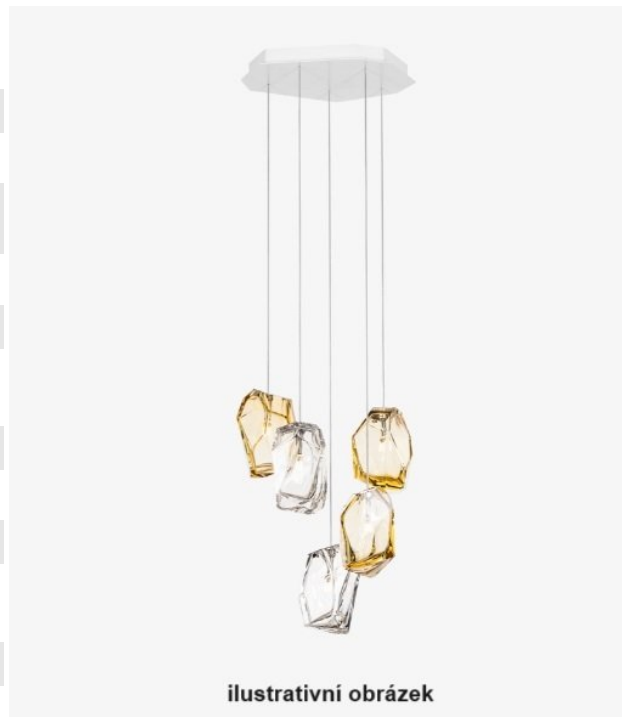

**Objednací číslo: LAS CL017PC-1CE07-0010C1****Závěsné svítidlo Crystal Rock Custom 5 - LASVIT****TECHNICKÉ PARAMETRY:**

Výroba na zakázku	ano
Barva	vícebarevná
Počet světelných zdrojů	5
Výška v mm	180
Napájecí napětí	230V
Včetně světelného zdroje	ano
Kolekce	LASVIT
Materiál	sklo / kov
Patice	G4
Max. příkon světelného zdroje	2W
Energetická účinnost	F
Teplota barvy světla	2700K
Průměr v mm	360
Výrobce	LASVIT
Světelný tok	200lm
Vystaveno na studiu	ano

**POPIS PRODUKTU:**

Crystal Rock by Arik Levy. Barvu skel lze kombinovat individuálně (barvy za příplatek: opál, červená, modrá). Na studiu vystaveno: 2x zlatá + 1x průhledná + 1x opál + 1x červená.