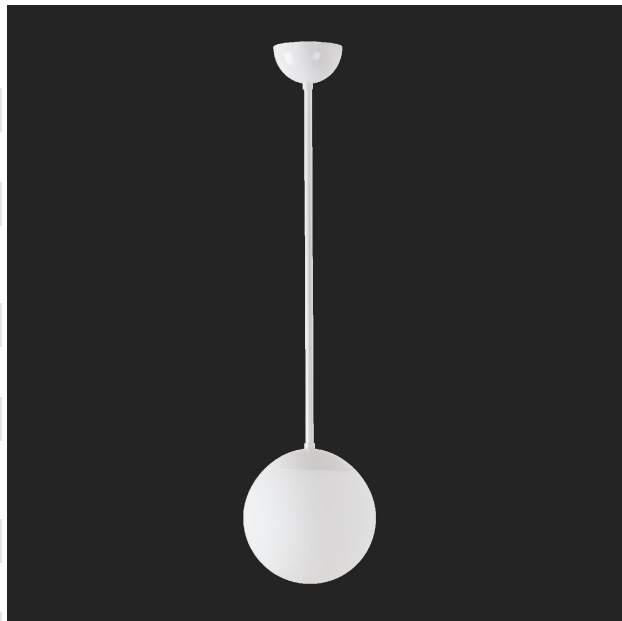

**Objednací číslo: OS 42121****ADRIA P1 závěsné skleněné svítidlo bílá IP40  
75W E27 - OSMONT****TECHNICKÉ PARAMETRY:**

|                               |             |
|-------------------------------|-------------|
| Průměr v mm                   | 200         |
| Délka závěsu v mm             | 1000        |
| Ochrana IP                    | IP40        |
| Max. příkon světelného zdroje | 75W         |
| Výkon                         | 75W         |
| Napájecí napětí               | 230V        |
| Patice                        | E27         |
| Včetně světelného zdroje      | ne          |
| Materiál                      | sklo / ocel |
| Barva                         | bílá        |
| Kolekce                       | ADRIA P     |
| Počet světelných zdrojů       | 1           |
| Výrobce                       | OSMONT      |

**POPIS PRODUKTU:**

Bílé závěsné žárovkové svítidlo ON/OFF a skleněné stínidlo TRIPLEX OPAL