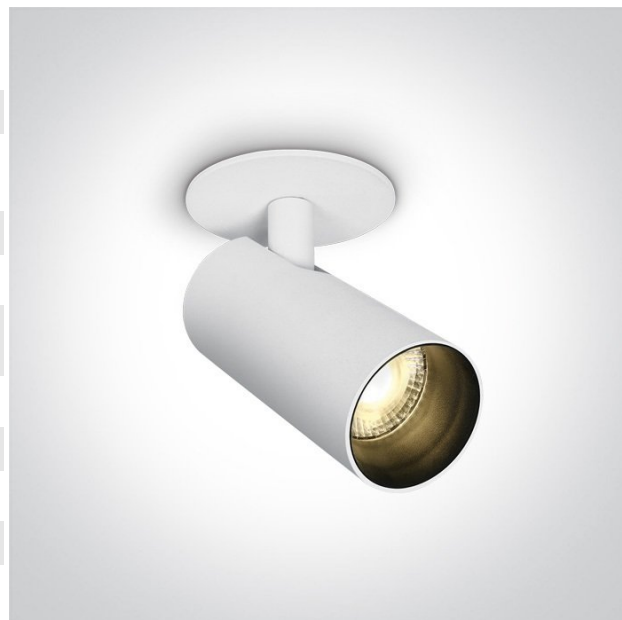

Objednací číslo: ONE 11107RA/W/W

**AKCE - Vestavné svítidlo WHITE LED 7W 3000K
500lm 36° 700mA 10V - ONE LIGHT**

TECHNICKÉ PARAMETRY:

Barva	bílá
Počet světelných zdrojů	1
Výška v mm	90
Napájecí napětí	10V
Včetně světelného zdroje	ano
Kolekce	WHITE LED
Materiál	kov
Montážní otvor v mm	45
Patice	LED
Max. příkon světelného zdroje	7W
Ochrana IP	IP20
Stmívatelné	ano
Energetická účinnost	F
Teplota barvy světla	3000K
Včetně trafa	ne
Průměr v mm	60
Index podání barev	90
Výrobce	ONELIGHT
Světelný tok	500lm
Zápustná hloubka v mm	40
Úhel záření	36°
Proudové zatížení	700mA

POPIS PRODUKTU:

Transformátor nutno objednat zvlášť: ONE 89015A.