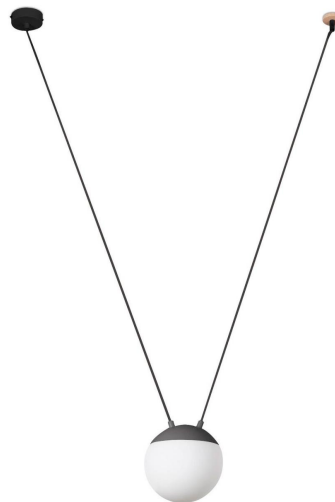

**Objednací číslo: FARO 28210-1L**

**MINE PC SPACE závěsné svítidlo, tmavě šedá, 1L  
- FARO**

## TECHNICKÉ PARAMETRY:

Třída ochrany	II
Hmotnost g	1900g
Výška v mm	1000
Šířka v mm	185
Průměr v mm	185
Délka v mm	500
Ochrana IP	IP20
Max. příkon světelného zdroje	15W
Výkon	15W
Napájecí napětí	220-240V
Patice	E27
Včetně světelného zdroje	ne
Materiál	hliník
Barva	tmavě šedá
Počet světelných zdrojů	1
Výrobce	FARO

## POPIS PRODUKTU: