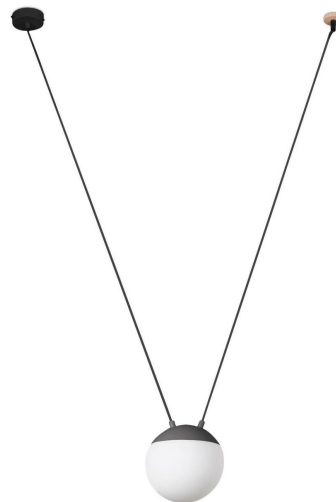

**Objednací číslo: FARO 28210-1L**

**MINE PC SPACE závěsné svítidlo, tmavě šedá, 1L  
- FARO**

## TECHNICKÉ PARAMETRY:

|                               |            |
|-------------------------------|------------|
| Třída ochrany                 | II         |
| Hmotnost g                    | 1900g      |
| Výška v mm                    | 1000       |
| Šířka v mm                    | 185        |
| Průměr v mm                   | 185        |
| Délka v mm                    | 500        |
| Ochrana IP                    | IP20       |
| Max. příkon světelného zdroje | 15W        |
| Výkon                         | 15W        |
| Napájecí napětí               | 220-240V   |
| Patice                        | E27        |
| Včetně světelného zdroje      | ne         |
| Materiál                      | hliník     |
| Barva                         | tmavě šedá |
| Počet světelných zdrojů       | 1          |
| Výrobce                       | FARO       |

## POPIS PRODUKTU: