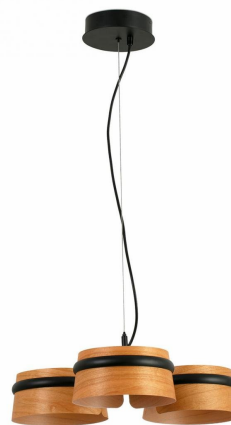

## **LOOP závěsné svítidlo, černá - FARO**

### **TECHNICKÉ PARAMETRY:**

Třída ochrany	II
Hmotnost g	1960g
Výška v mm	1290
Šířka v mm	520
Průměr v mm	520
Délka v mm	520
Ochrana IP	IP20
Světelný tok	1050lm
Teplota barvy světla	2700K
Max. příkon světelného zdroje	18W
Výkon	18W
Napájecí napětí	220-240V
Patice	LED
Včetně světelného zdroje	ano
Materiál	ocel
Barva	černá
Počet světelných zdrojů	1
Výrobce	FARO
Energetická účinnost	F
Index podání barev	80