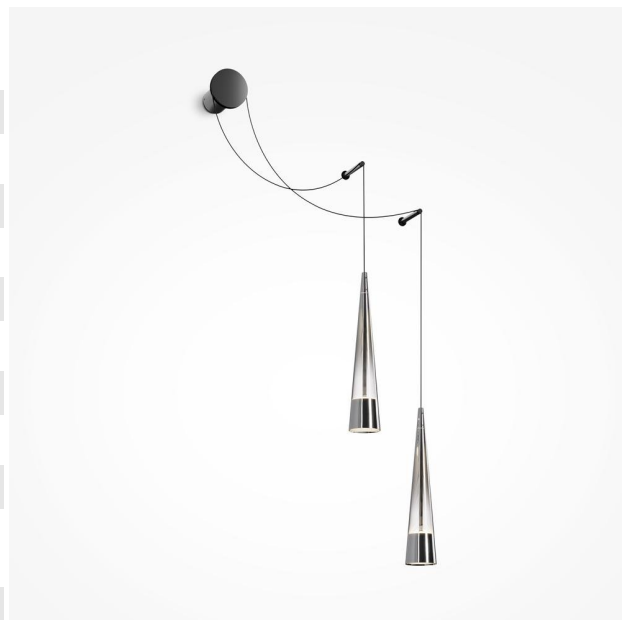

Objednací číslo: M P090WL-L24CH3K

**Nástěnné svítidlo Sintesi P090WL-L24CH3K -
MAYTONI**

TECHNICKÉ PARAMETRY:

Záruční doba	5 let
Výška v mm	2289
Hmotnost g	1280
Index podání barev	80
Šířka v mm	489
Délka v mm	389
Ochrana IP	IP20
Světelný tok	840lm
Teplota barvy světla	3000K
Max. příkon světelného zdroje	12W
Výkon	24W
Napájecí napětí	220-240V
Patice	LED
Včetně světelného zdroje	ano
Materiál	kov / sklo
Barva	chrom
Kolekce	Sintesi
Počet světelných zdrojů	2
Výrobce	MAYTONI
U výrobce dostupných	58

POPIS PRODUKTU: