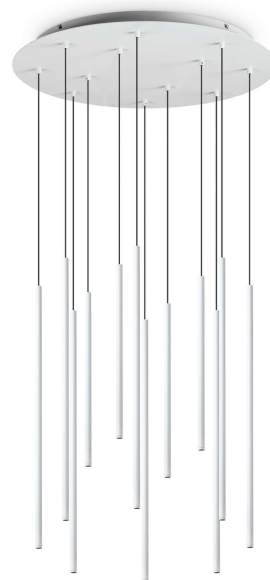

Objednací číslo: ILUX 263441**Závěsné svítidlo Filo sp12 - IDEALLUX****TECHNICKÉ PARAMETRY:**

U výrobce dostupných	15
Výška v mm	1500
Hmotnost g	8600
Typ světelného zdroje	LED
Průměr v mm	600
Ochrana IP	IP20
Světelný tok	3150lm
Teplota barvy světla	3000K
Max. příkon světelného zdroje	25W
Výkon	25W
Napájecí napětí	220-240V
Patice	LED
Včetně světelného zdroje	ano
Materiál	kov/hliník
Barva	bílá
Kolekce	FILO
Počet světelných zdrojů	12
Výrobce	IDEALLUX

**POPIS PRODUKTU:**