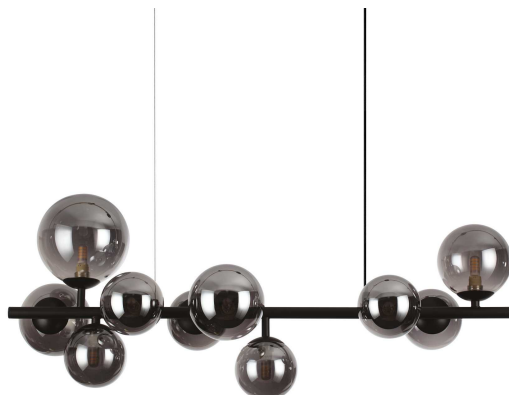

**Objednací číslo: ILUX 271408****Závěsné svítidlo Perlage sp10 - IDEALLUX****TECHNICKÉ PARAMETRY:**

Výška v mm	2340
Hmotnost g	2200
Šířka v mm	300
Délka v mm	810
Ochrana IP	IP20
Teplota barvy světla	3000K
Max. příkon světelného zdroje	15W
Výkon	150W
Napájecí napětí	220-240V
Patice	G9
Včetně světelného zdroje	ano
Materiál	kov/sklo
Barva	kouřová
Kolekce	PERLAGE
Počet světelných zdrojů	10
Výrobce	IDEALLUX
U výrobce dostupných	149

**POPIS PRODUKTU:**