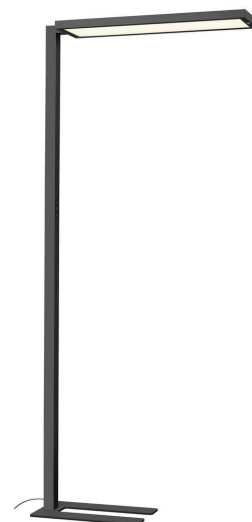

**Objednací číslo: LA 1007462****WORKLIGHT PRO stojací svítidlo, 100 W, 4000 K,  
Touch, černá - BIG WHITE (SLV)****TECHNICKÉ PARAMETRY:**

Výška v mm	1960
Úhel záření	75/115°
Stmívatelné	ano
Životnost	50000h
Hmotnost g	14100
Index podání barev	80
Šířka v mm	240
Délka v mm	835
Ochrana IP	IP20
Světelný tok	13000lm
Teplota barvy světla	4000K
Výkon	100W
Napájecí napětí	200-240V
Patice	LED
Včetně světelného zdroje	ano
Materiál	hliník
Barva	černá
Kolekce	WORKLIGHT PRO
Počet světelných zdrojů	2
Výrobce	SLV - BIG WHITE
U výrobce dostupných	247

**POPIS PRODUKTU:**

Nový model WORKLIGHT PRO je ztělesněním vysokého výkonu na pracovišti: stojací lampa je optimálně přizpůsobena aktualizované normě DIN EN 12464:2021. Se svou neoslňující (UGR<14) světelnou účinností 130 lm/W, barevnou teplotou 4000 K a vylepšeným nepřímým světelným výkonem nabízí vše, co potřebujete pro ergonomickou práci. K tomu ještě přistupuje stmívatelnost, regulace denního světla, pohybový senzor a dlouhá životnost (L80/B10 50 000h), díky nimž je kancelářská stojací lampa tím, čím je: věrným členem SLV, který podpoří vaši vlastní produktivitu.