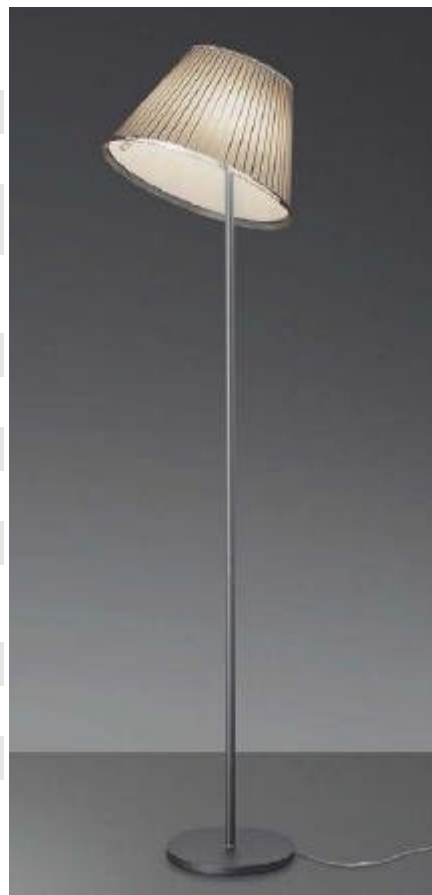

**Objednací číslo: AR 1136020A**

**Stojací lampa Choose 2x52W v. 140cm výklopné natural stínidlo - ARTEMIDE**

**TECHNICKÉ PARAMETRY:**

Výrobce	ARTEMIDE
Patice	E27
Počet světelných zdrojů	2
Včetně světelného zdroje	ne
Kolekce	Choose
Výška v mm	1400
Průměr v mm	358
Ochrana IP	IP20
Materiál	plast / pergamen / ocel / zamak
Max. příkon světelného zdroje	57W
Barva	pergamen / antracit
Napájecí napětí	220V-240V
Výkon	114W

**POPIS PRODUKTU:**

Stojací lampa Choose při svícení v místnosti vytváří hřejivou a útulnou atmosféru. Vhodná například do obývacího pokoje jako dekorativní osvětlení. Lampa je výklopná do 30° a otočná o 350°. Tak získáte světlo přesně tam, kde právě potřebujete. Dodáváno bez světelných zdrojů E27 2x52 W. Rozměry: výška 140 cm, průměr 35,8 cm, výška stínidla 22,6 cm. Materiál: noha - zamak v šedém provedení, stínidlo - polykarbonát natural.