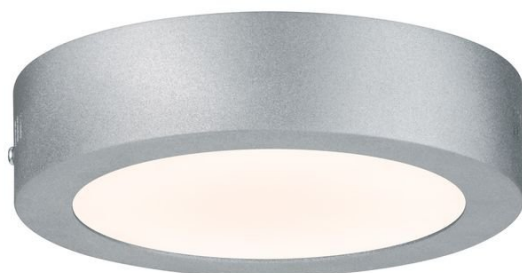

**Objednací číslo: P 70653****Stropní svítidlo Lunar LED Panel 11W matný chrom, hliník - PAULMANN****TECHNICKÉ PARAMETRY:**

Třída ochrany	II
Hloubka v mm	38
Typ světelného zdroje	LED
Výrobce	PAULMANN
Včetně světelného zdroje	ano
Materiál	hliník
Barva	matný chrom
Životnost	30000h
Max. příkon světelného zdroje	11W
Výkon	13W
Teplota barvy světla	3000K
Světelný tok	760lm
Patice	LED
Napájecí napětí	230 V
Počet světelných zdrojů	1
Výkon transformátoru	12,6VA
Stmívatelné	ne
Průměr v mm	170
Index podání barev	80

**POPIS PRODUKTU:**

LED technologie zajistí kvalitní světlo a je typická pro svoji dlouhou životnost. Model Lunar je dodáván včetně LED světelného zdroje. Kruhové svítidlo je vyrobeno z hliníkového materiálu s povrchovou úpravou matného kovu. Díky rovnoměrnému světlu je svítidlo vhodné do haly nebo menšího pokoje.