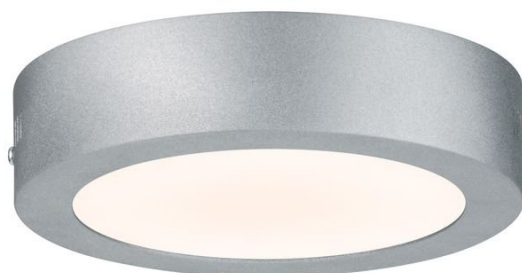

Objednací číslo: P 70653

Stropní svítidlo Lunar LED Panel 11W matný chrom, hliník - PAULMANN

TECHNICKÉ PARAMETRY:

Třída ochrany	II
Hloubka v mm	38
Typ světelného zdroje	LED
Výrobce	PAULMANN
Včetně světelného zdroje	ano
Materiál	hliník
Barva	matný chrom
Životnost	30000h
Max. příkon světelného zdroje	11W
Výkon	13W
Teplota barvy světla	3000K
Světelný tok	760lm
Patice	LED
Napájecí napětí	230 V
Počet světelných zdrojů	1
Výkon transformátoru	12,6VA
Stmívatelné	ne
Průměr v mm	170
Index podání barev	80

POPIS PRODUKTU:

LED technologie zajistí kvalitní světlo a je typická pro svoji dlouholetou životnost. Model Lunar je dodáván včetně LED světelného zdroje. Kruhové svítidlo je vyrobeno z hliníkového materiálu s povrchovou úpravou matného kovu. Díky rovnoměrnému světlu je svítidlo vhodné do haly nebo menšího pokoje.