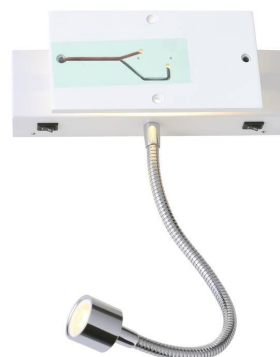

Objednací číslo: LA 1000615

**VÝPRODEJ VZORKU MANA nástěnné světlo
bodové LED 3000K bílé / chrom - BIG WHITE
(SLV)**

TECHNICKÉ PARAMETRY:

Třída ochrany	I
Energetická účinnost	E
Světelný tok	570lm
Životnost	30000h
Včetně světelného zdroje	ano
Teplota barvy světla	3000K
Výkon	11W
Hmotnost g	750
Kolekce	MANA
Výška v mm	79
Délka v mm	200
Patice	LED
Proudové zatížení	320mA/500mA
Výrobce	SLV - BIG WHITE
Šířka v mm	66
Materiál	hliník
Barva	bílá
Napájecí napětí	100-240V
U výrobce dostupných	0
Vystaveno na studiu	ano
Hloubka v mm	66
Index podání barev	80

POPIS PRODUKTU:

VÝPRODEJ VZORKU POUZE SE STÍNIDLEM LA 1000621X (890 Kč). Bílé nástěnné bodové svítidlo MANA LED z našeho systému svítidel MIX & MATCH umožňuje individuální složení se stínítky svítidel MANA. Vestavěná žárovka LED v otočném ramenu zajišťuje cílené nasvícení. Podmíněno funkcí Dim-to-Warm můžete osvětlení zcela přizpůsobit své náladě, popř. jej stmívat. Toto svítidlo obsahuje vestavěné žárovky LED. Třída energetické účinnosti: A - A++. Žárovky ve svítidle nemohou být vyměněny.