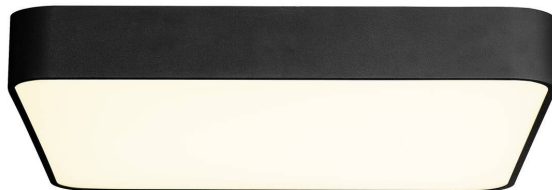

Objednací číslo: LA 1000725

**MEDO 60 stropní svítidlo LED 3000K hranaté
černé 1-10V - BIG WHITE (SLV)**

TECHNICKÉ PARAMETRY:

Třída ochrany	I
Energetická účinnost	E
Teplota barvy světla	3000K
Včetně světelného zdroje	ano
Životnost	25000h
Světelný tok	3300lm
Úhel záření	105°
Barva	černá
Výkon	39W
Šířka v mm	600
Délka v mm	600
Hmotnost g	6320
Výška v mm	125
Stmívatelné	ano
Patice	LED
Proudové zatížení	1000mA
Výrobce	SLV - BIG WHITE
Materiál	hliník
Napájecí napětí	100-240V
Kolekce	MEDO 60
U výrobce dostupných	41
Index podání barev	80

POPIS PRODUKTU:

Kvalitní stropní svítidlo MEDO 60 SQUARE LED přesvědčí čistými tvary a elegantním kontrastem použitých materiálů hliníku, oceli a akrylového skla. Svítidlo je k dispozici v barvách černá, bílá a stříbrošedá. Integrovaná prémiová LED nabízí příjemné světlo, obsažený stmívatelný ovladač LED umožňuje přímé připojení k síťovému napětí 230 V.