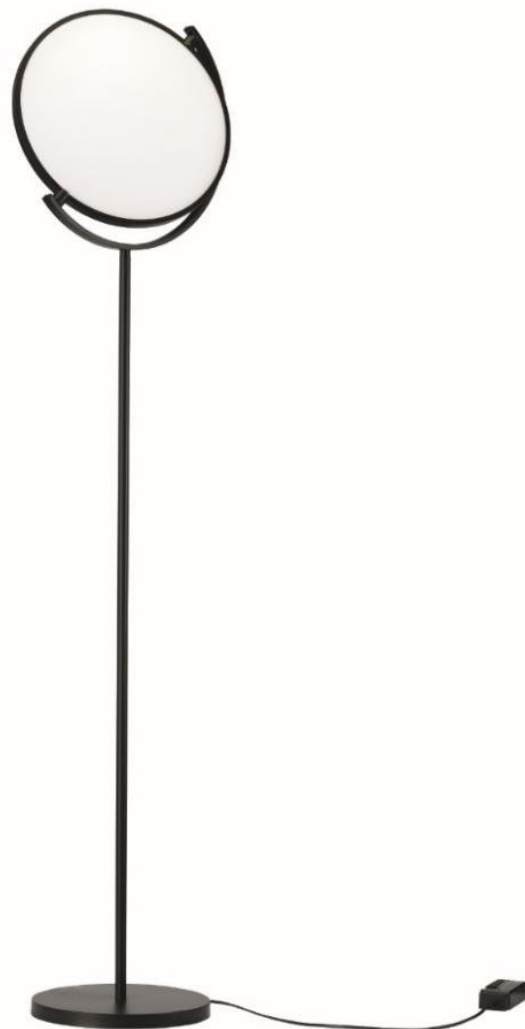

Objednací číslo: PANIT TER00039

**Stojací lampa LUNAR LED 24W 3000K 2640lm
stmívatelná v.170cm - PAN**

TECHNICKÉ PARAMETRY:

Barva	černá
Počet světelných zdrojů	1
Napájecí napětí	230V
Včetně světelného zdroje	ano
Materiál	kov
Patice	LED
Max. příkon světelného zdroje	24W
Stmívatelné	ano
Energetická účinnost	A
Teplota barvy světla	3000K
Výrobce	PAN
Světelný tok	2640lm
Výška v mm	1700
Šířka v mm	450

POPIS PRODUKTU:

Lampa je otočná. K dodání také v bílé barvě.