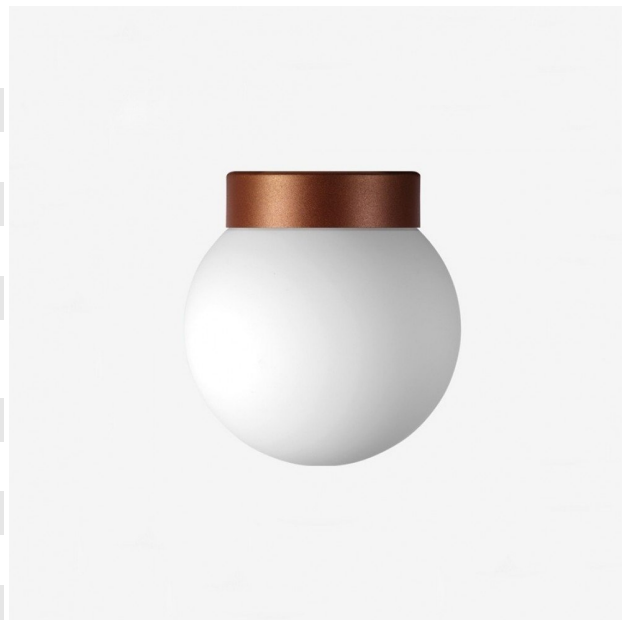

Objednací číslo: LU BS14.11.200.45

Stropní a nástěnné svítidlo POLARIS S

1x60(46)W E27 sklo černá opál BS14.11.200.45 - LUCIS

TECHNICKÉ PARAMETRY:

Materiál	sklo / kov
Výška v mm	210
Stmívatelné	ano, záleží na použité žárovce
Hmotnost g	1500
Průměr v mm	200
Max. příkon světelného zdroje	60W
Výkon	60W
Napájecí napětí	230V
Patice	E27
Barva	černá / opál
Kolekce	POLARIS S
Počet světelných zdrojů	1
Výrobce	LUCIS
Výroba na zakázku	ano

POPIS PRODUKTU:

- **Typ:** stropní a nástěnné svítidlo
- **Stínítko:** bílé ručně foukané trojvrstvé sklo opál mat
- **Těleso svítidla:** lakovaný hliník – RAL bílá 9016 (.41), RAL černá 9005 (.45), RAL Měď (.72), RAL Bronz (.73) nebo RAL Mosaz (.74)

Rozměry: A: 200 mm, B: 140 mm, C: 210 mm