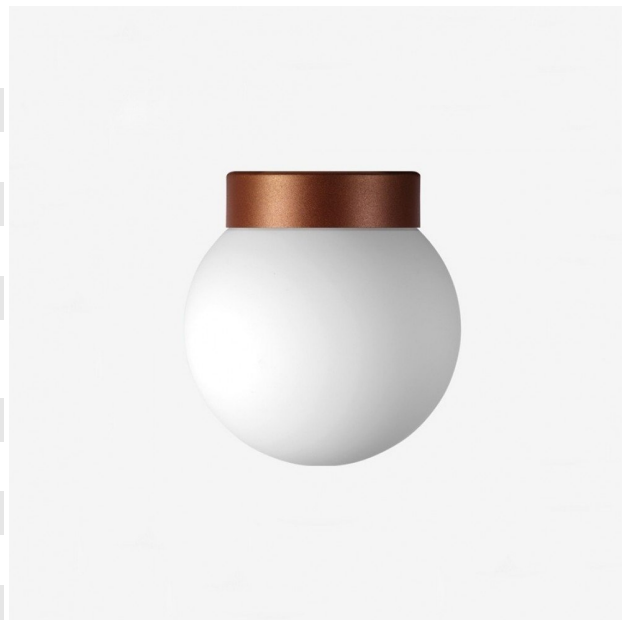

Objednací číslo: LU BS14.11.200.45**Stropní a nástěnné svítidlo POLARIS S****1x60(46)W E27 sklo černá opál BS14.11.200.45 - LUCIS****TECHNICKÉ PARAMETRY:**

Materiál	sklo / kov
Výška v mm	210
Stmívatelné	ano, záleží na použité žárovce
Hmotnost g	1500
Průměr v mm	200
Max. příkon světelného zdroje	60W
Výkon	60W
Napájecí napětí	230V
Patice	E27
Barva	černá / opál
Kolekce	POLARIS S
Počet světelných zdrojů	1
Výrobce	LUCIS
Výroba na zakázku	ano

**POPIS PRODUKTU:**

- **Typ:** stropní a nástěnné svítidlo
- **Stínítko:** bílé ručně foukané trojvrstvé sklo opál mat
- **Těleso svítidla:** lakovaný hliník – RAL bílá 9016 (.41), RAL černá 9005 (.45), RAL Měď (.72), RAL Bronz (.73) nebo RAL Mosaz (.74)

Rozměry: A: 200 mm, B: 140 mm, C: 210 mm