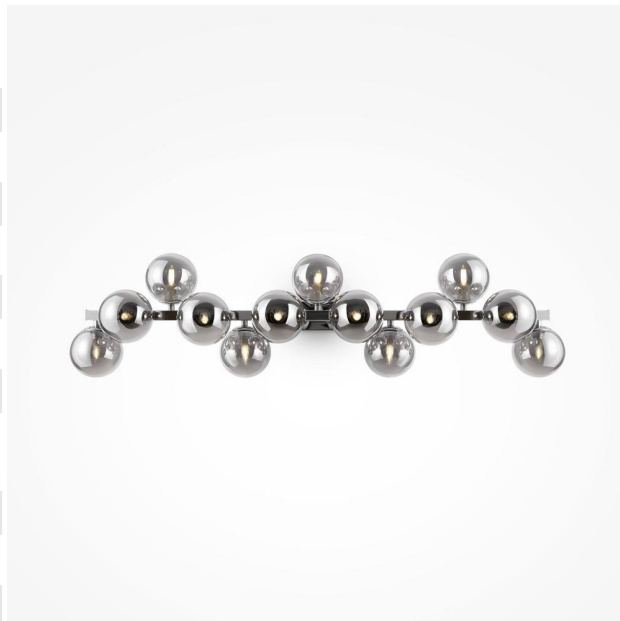

Objednací číslo: M MOD547WL-13CH**Nástěnné svítidlo Dallas MOD547WL-13CH - MAYTONI****TECHNICKÉ PARAMETRY:**

Výška v mm	220
Délka stínidla v mm	100
Třída ochrany	I
Hmotnost g	2400
Šířka v mm	950
Délka v mm	220
Ochrana IP	IP20
Max. příkon světelného zdroje	28W
Výkon	364W
Napájecí napětí	230V
Patice	G9
Včetně světelného zdroje	ne
Materiál	kov / sklo
Barva	kouřová / chrom
Kolekce	Dallas
Počet světelných zdrojů	13
Výrobce	MAYTONI
Záruční doba	5 let
U výrobce dostupných	38

**POPIS PRODUKTU:**

Stínidlo z kouřového skla, kovový rám. Lampa je k dispozici ve 2 barvách.