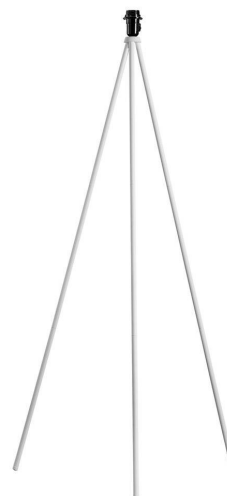

Objednací číslo: LA 1003033**Podstavec stojacího svítidla FENDA II E27
Indoor, stojací svítidlo, bílé, bez stínítka - BIG
WHITE (SLV)****TECHNICKÉ PARAMETRY:**

Výška v mm	1335
Hmotnost g	1500
Šířka v mm	650
Výkon	40W
Napájecí napětí	220-240V
Patice	E27
Materiál	hliník
Barva	bílá
Kolekce	FENDA
Počet světelných zdrojů	1
Výrobce	SLV - BIG WHITE
U výrobce dostupných	34

**POPIS PRODUKTU:**

Stojací svítidlo FENDA v bílém, chromovém a černém provedení z našeho systému svítidel MIX & MATCH může být individuálně kombinováno se stínidly FENDA. Díky vestavěné patici E27 je toto svítidlo vhodné pro žárovky LED a úsporné žárovky.