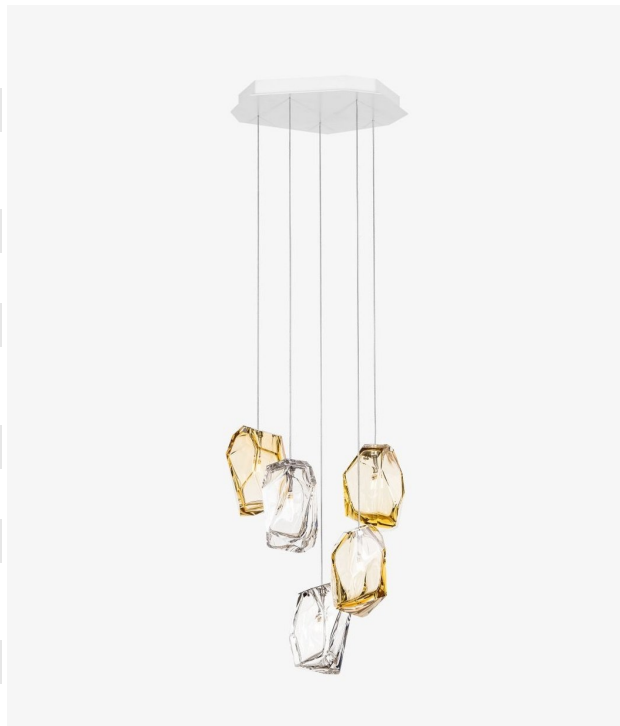

Objednací číslo: LAS CL017PC-1CE00-0010C1

Závěsné Crystal rock 5x G4 2W 2700K barva

*******- LASVIT**

TECHNICKÉ PARAMETRY:

Barva	vícebarevná
Počet světelných zdrojů	5
Výška v mm	180
Šířka v mm	130
Napájecí napětí	230V
Včetně světelného zdroje	ano
Kolekce	LASVIT
Materiál	sklo
Patice	G4
Max. příkon světelného zdroje	2W
Ochrana IP	IP20
Stmívatelné	ano
Energetická účinnost	A+
Délka závěsu v mm	2500
Hmotnost g	10000
Teplota barvy světla	2700K
Výrobce	LASVIT
Světelný tok	200lm
Vystaveno na studiu	ano
Výroba na zakázku	ano
Index podání barev	80

POPIS PRODUKTU:

Crystal Rock by Arik Levy. Barvu skel lze kombinovat individuálně. Průměr bílé stropní základny 357mm. Průměr celého hroznu svítidel 360mm.