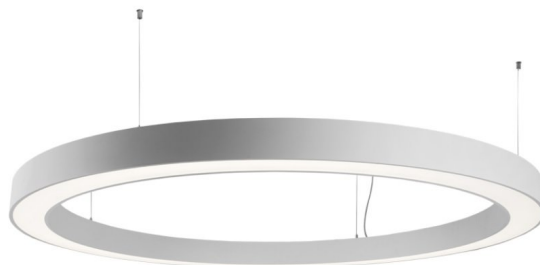

**Objednací číslo: HAL 127-5B1I-10GGD/830/BT, W**  
**ATYP Svítidlo závěsné ROTAO 100 LED-MODUL**  
**1x70W - HALLA****TECHNICKÉ PARAMETRY:**

Barva	bílá
Počet světelných zdrojů	1
Výška v mm	87
Šířka v mm	100
Napájecí napětí	230V
Včetně světelného zdroje	ano
Kolekce	Rotao
Materiál	hliník
Patice	LED
Max. příkon světelného zdroje	70W
Stmívatelné	ano
Energetická účinnost	A+
Teplota barvy světla	3000K
Záruční doba	5 let
Životnost	50000h
Průměr v mm	1200
Index podání barev	80
Výrobce	HALLA
Světelný tok	6700lm
Vystaveno na studiu	ano
Výroba na zakázku	ano

**POPIS PRODUKTU:**

Na studiu vystavena varianta na stmívání přes Bluetooth (Casambi).