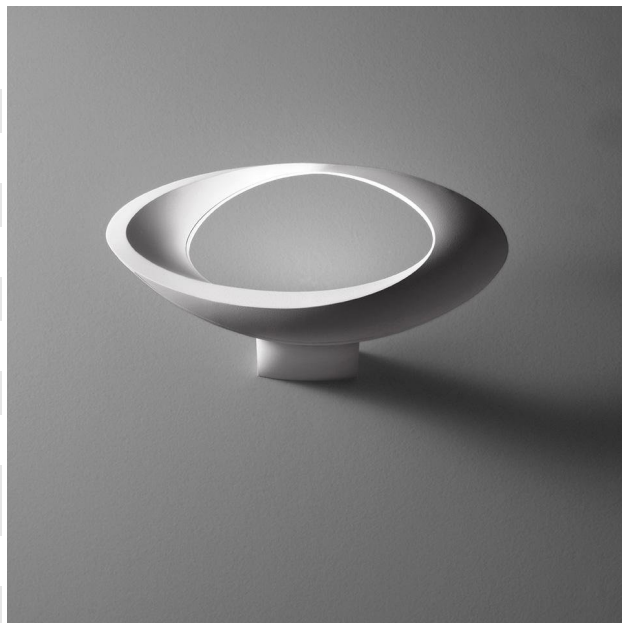

**Objednací číslo: AR 1181010A**

## **Cabildo nástěnné LED 3000K - ARTEMIDE**

### **TECHNICKÉ PARAMETRY:**

Výška v mm	190
Stmívatelné	ano
Index podání barev	95
Šířka v mm	410
Délka v mm	200
Ochrana IP	IP20
Světelný tok	2137lm
Teplota barvy světla	3000K
Max. příkon světelného zdroje	28W
Výkon	28W
Napájecí napětí	220-240V
Patice	LED
Včetně světelného zdroje	ano
Materiál	hliník
Barva	bílá
Kolekce	Cabildo
Výrobce	ARTEMIDE

### **POPIS PRODUKTU:**

**Design:** Eric Solè

**Vyzařování světla:** rozptýlené a nepřímé

**Použití:** domácnost