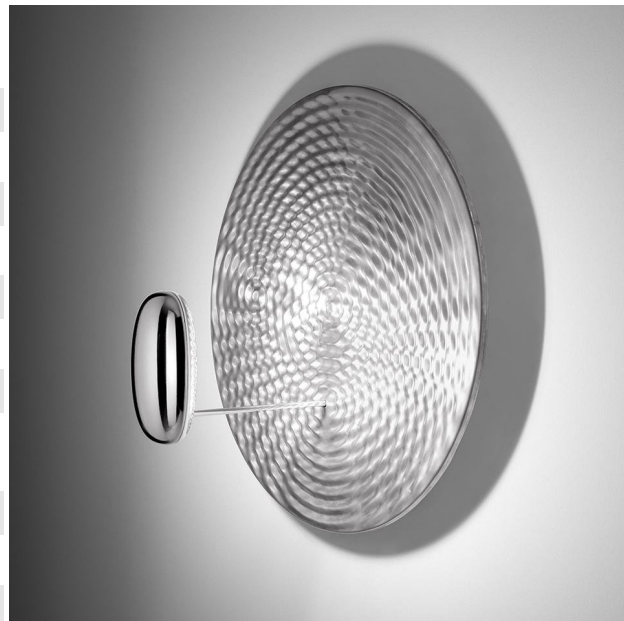

Objednací číslo: AR 1471W10A

Droplet Mini nástěnné/stropní LED 2700K - ARTEMIDE

TECHNICKÉ PARAMETRY:

Výška v mm	340
Stmívatelné	ano
Index podání barev	90
Průměr v mm	600
Ochrana IP	IP20
Světelný tok	1168lm
Teplota barvy světla	2700K
Max. příkon světelného zdroje	29W
Výkon	29W
Napájecí napětí	220V-240V
Patice	LED
Včetně světelného zdroje	ano
Materiál	hliník / ocel
Barva	chrom / hliník
Kolekce	Droplet mini
Výrobce	ARTEMIDE

POPIS PRODUKTU:

Design: Ross Lovegrove

Vyzařování světla: nepřímé

Použití: pohostinství