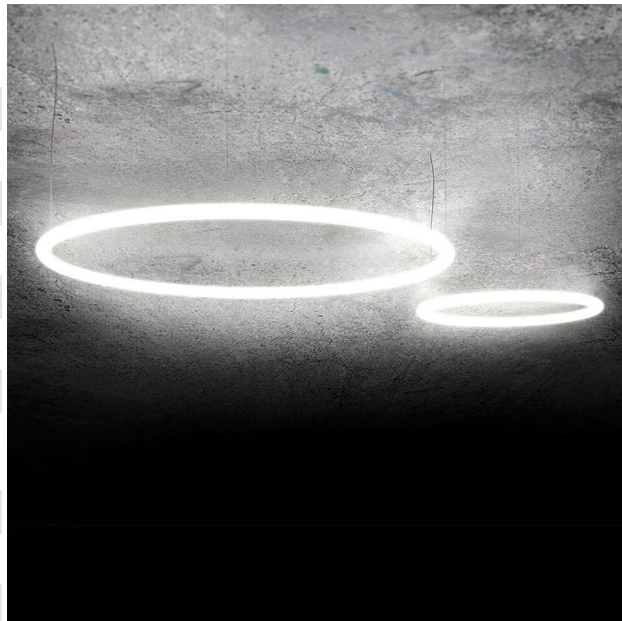

Objednací číslo: AR 1207000A

Alphabet of light kruh 155 závěsné - ARTEMIDE

TECHNICKÉ PARAMETRY:

Výška v mm	50
Stmívatelné	ano, DALI/PUSH
Životnost	55000h
Průměr v mm	1550
Ochrana IP	IP20
Světelný tok	10739lm
Teplota barvy světla	3000K
Max. příkon světelného zdroje	91W
Výkon	91W
Napájecí napětí	220-240V
Patice	LED
Včetně světelného zdroje	ano
Materiál	methakrylát / hliník
Barva	bílá
Kolekce	Alphabet of light circular
Výrobce	ARTEMIDE
Index podání barev	80

POPIS PRODUKTU:

Design: BIG - Bjarke Ingels Group

Vyzařování světla: rozptýlené