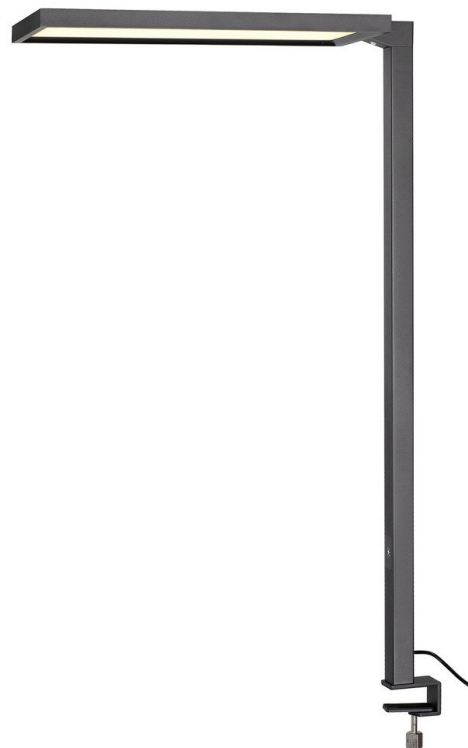

Objednáací číslo: LA 1005392

**WORKLIGHT stolní svítidlo černé 79 W 4000 K
80° - BIG WHITE (SLV)**

TECHNICKÉ PARAMETRY:

Výška v mm	1200
Úhel záření	110°
Životnost	50000h
Hmotnost g	6310
Index podání barev	80
Šířka v mm	310
Délka v mm	692
Ochrana IP	IP20
Světelný tok	7600lm
Teplota barvy světla	4000K
Výkon	79W
Napájecí napětí	200-240V
Patice	LED
Proudové zatížení	2000mA
Včetně světelného zdroje	ano
Materiál	hliník
Barva	černá
Kolekce	WORKLIGHT
Výrobce	SLV - BIG WHITE
Energetická účinnost	E
U výrobce dostupných	227

POPIS PRODUKTU:

Jako přímý důsledek dalšího vývoje naší řady WORKLIGHT získáte toto stolní svítidlo WORKLIGHT pro kancelářská pracoviště s monitorem, jež je vybaveno nejnovější technologií a vysoce účinnými, výkonnými LED diodami a samozřejmě $UGR \leq 19$. Je rovněž vybaveno pohybovým senzorem, vestavěným ovládním denního světla a možností stmívání a splňuje tak všechny požadavky dnešního kancelářského osvětlení. Elektrické připojení svítidla WORKLIGHT se provádí přímo na síťové napětí 230 V pomocí nainstalovaného driveru a napájecího kabelu včetně síťové zástrčky. Toto svítidlo obsahuje zabudované LED žárovky.