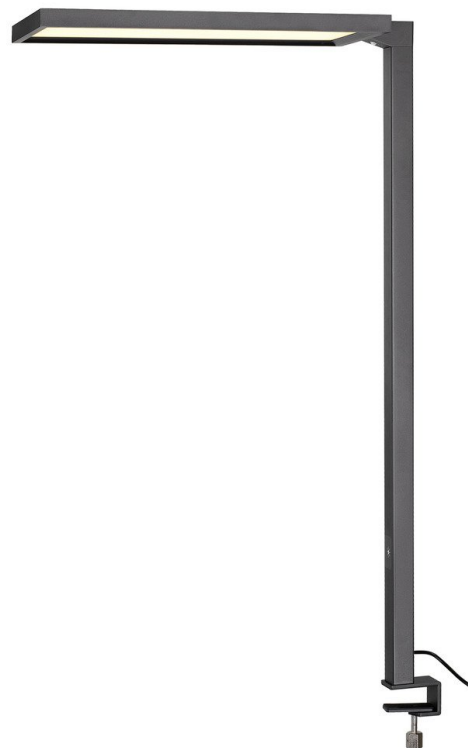

Objednací číslo: LA 1005392

**WORKLIGHT stolní svítidlo černé 79 W 4000 K
80° - BIG WHITE (SLV)**

TECHNICKÉ PARAMETRY:

Výška v mm	1200
Úhel záření	110°
Životnost	50000h
Hmotnost g	6310
Index podání barev	80
Šířka v mm	310
Délka v mm	692
Ochrana IP	IP20
Světelný tok	7600lm
Teplota barvy světla	4000K
Výkon	79W
Napájecí napětí	200-240V
Patice	LED
Proudové zatížení	2000mA
Včetně světelného zdroje	ano
Materiál	hliník
Barva	černá
Kolekce	WORKLIGHT
Výrobce	SLV - BIG WHITE
Energetická účinnost	E
U výrobce dostupných	227

POPIS PRODUKTU:

Jako přímý důsledek dalšího vývoje naší řady WORKLIGHT získáte toto stolní svítidlo WORKLIGHT pro kancelářská pracoviště s monitorem, jež je vybaveno nejnovější technologií a vysoce účinnými, výkonnými LED diodami a samozřejmě $UGR \leq 19$. Je rovněž vybaveno pohybovým senzorem, vestavěným ovládním denního světla a možností stmívání a splňuje tak všechny požadavky dnešního kancelářského osvětlení. Elektrické připojení svítidla WORKLIGHT se provádí přímo na síťové napětí 230 V pomocí nainstalovaného driveru a napájecího kabelu včetně síťové zástrčky. Toto svítidlo obsahuje zabudované LED žárovky.