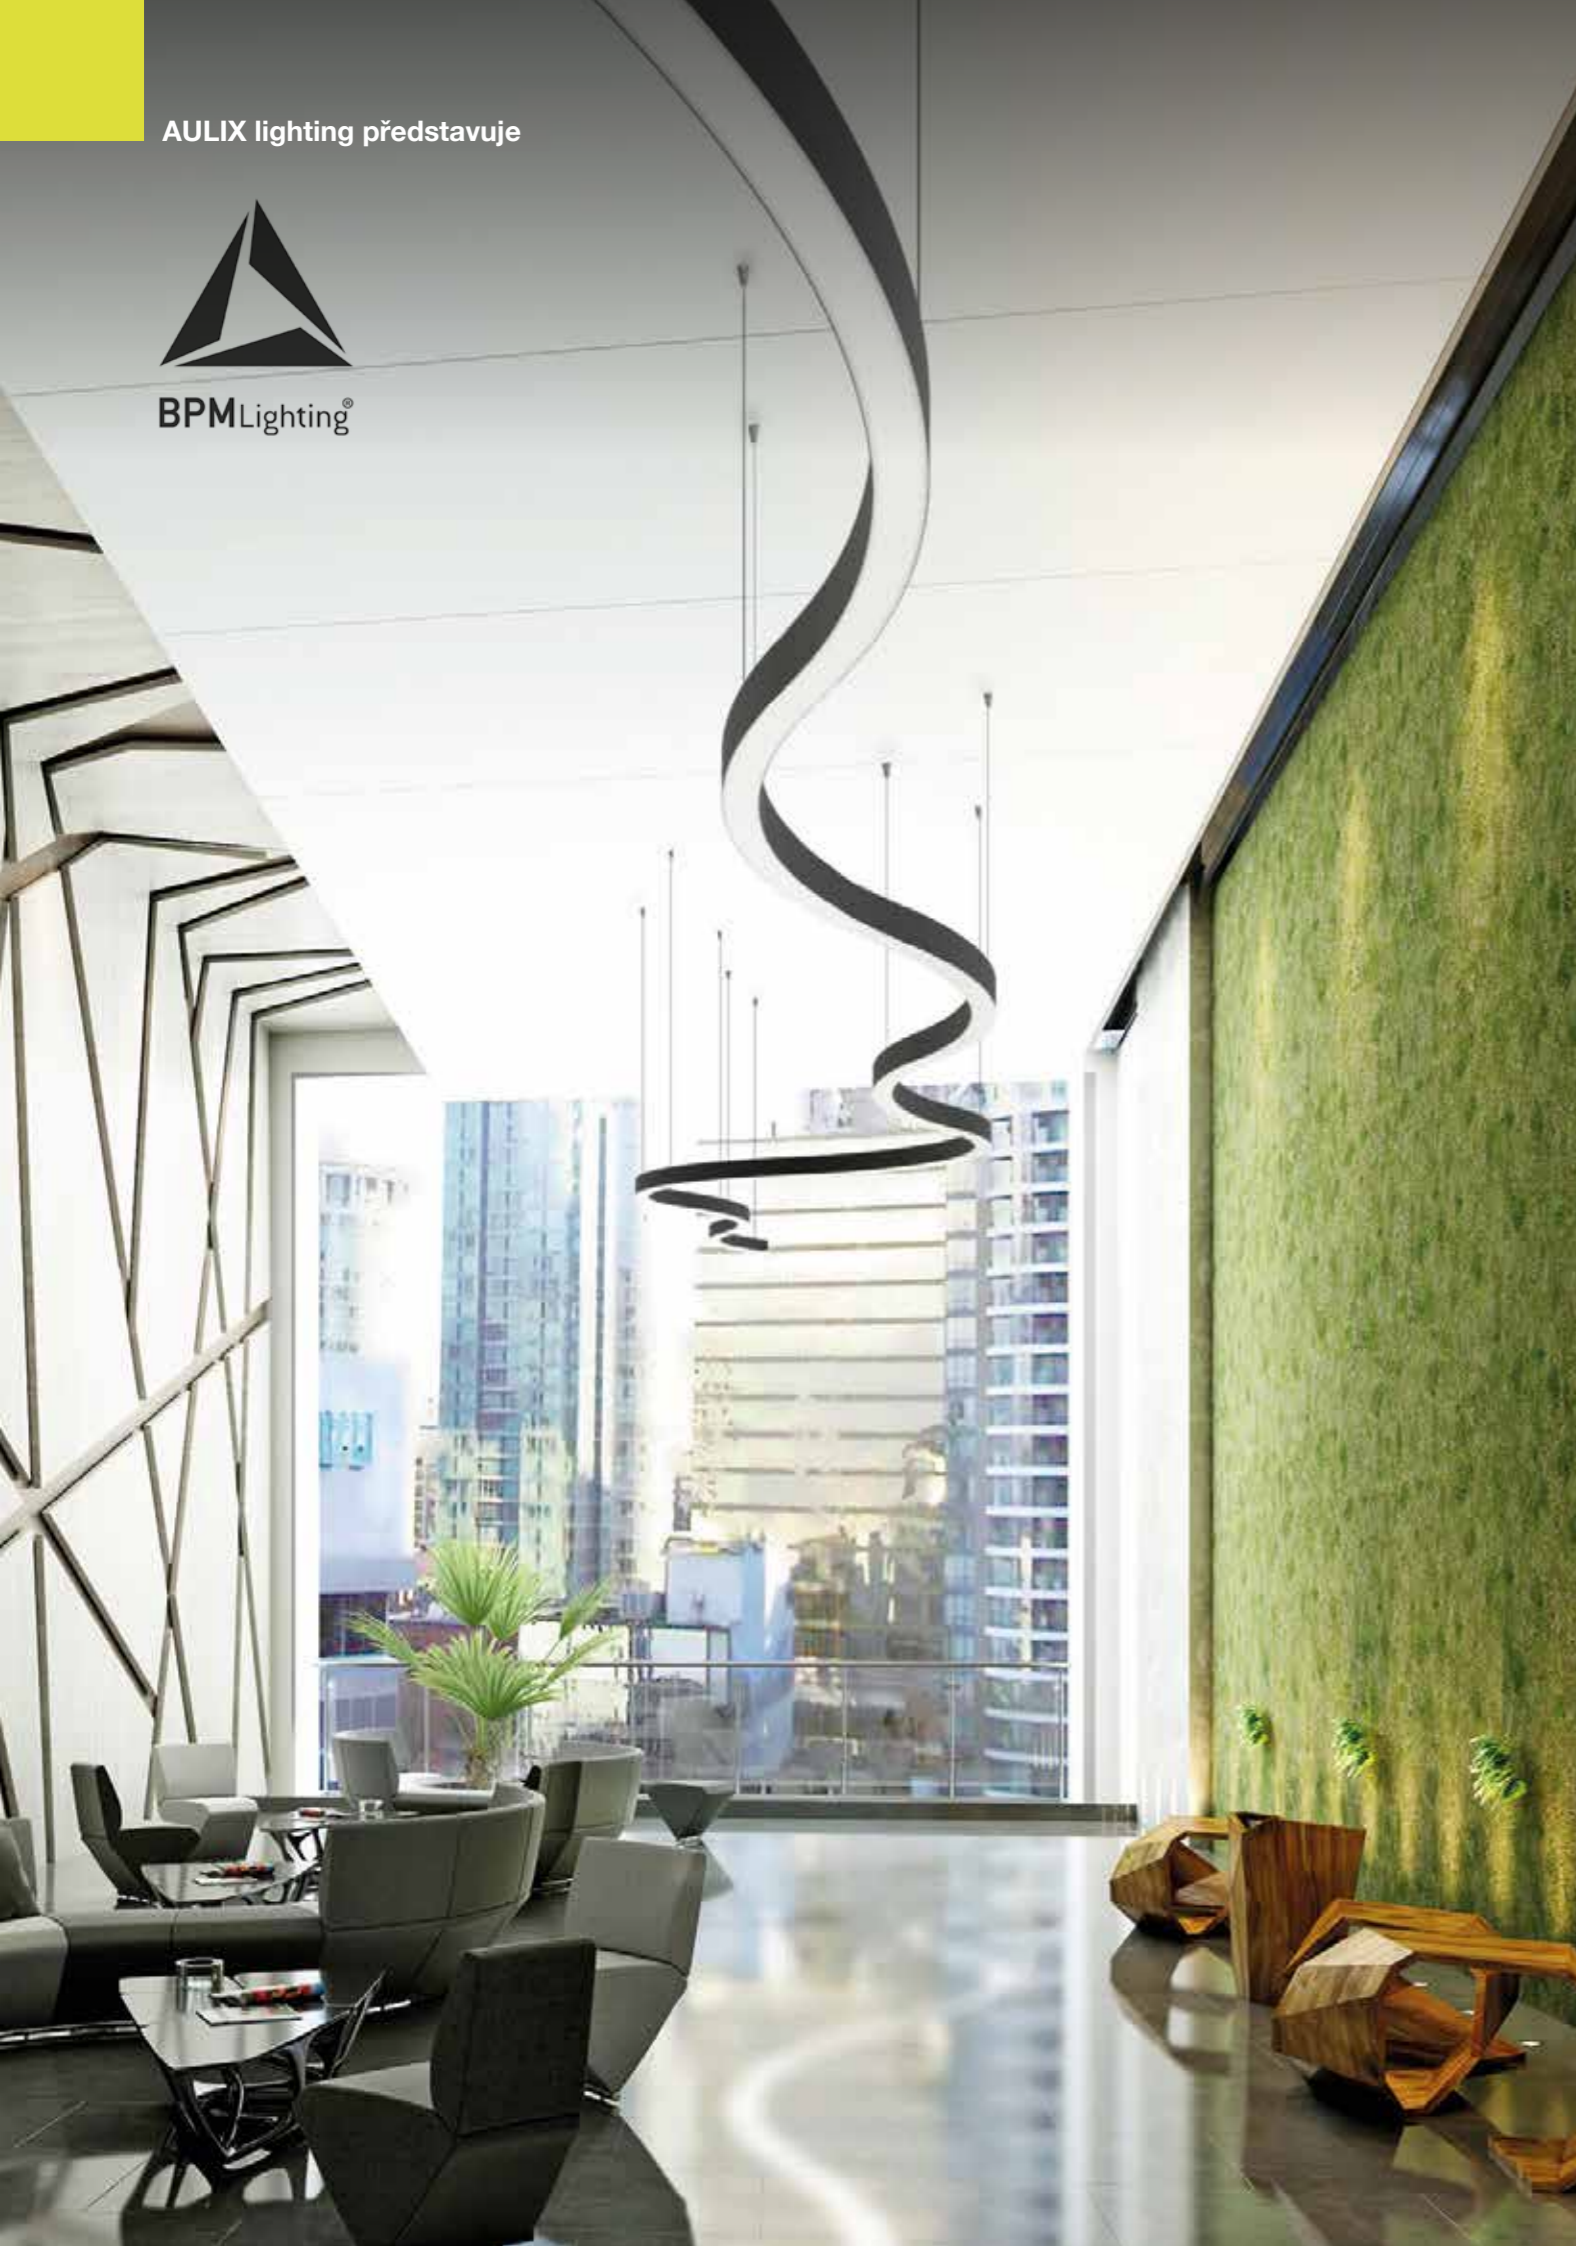

AULIX lighting představuje

Španělská firma **BPM Lighting** byla založena v roce 1992, nyní sídlí v přímořském městečku Denia. Její zakladatel pan Bernardo Palomares Mateu, jehož iniciály vytvořily název společnosti, se dodnes drží při výrobě a inovaci svítidel mottem „Dokonalost, vytrvalost, poctivost, design a vášně jsou naše typické znaky“.

Firma BPM Lighting vyrábí svítidla technického rázu, zejména **vestavné rámečkové i bezrámečkové bodovky, stropní, závěsná či nástěnná svítidla**. Širokou část sortimentu pak tvoří **linové systémy a svítidla z hliníkových profilů**. BPM Lighting dodává svítidla do více než 40 zemí po celém světě. Všechna svítidla uváděná na trh jsou testována a certifikována. Kvalifikovaný personál ve vývoji i výrobě a moderní robotické technologie zaručují krátký dodací termín i většího množství svítidel.

Specialitou firmy BPM Lighting je moderní řada svítidel, která jsou vyrobena z materiálu **CRISMOSIL®**. Jde o inovativní materiál, který kombinuje **speciální sádku**, sklolaminát s akrylovou pryskyřicí a několik dalších ekologických složek, které dodávají výrobkům tvrdost a pevnost srovnatelnou s hliníkovými výrobky. Svítidla lze natírat barvami.

BPM Lighting je firma, která se drží trendů a také je udává. V rámci **Well-being konceptu** dodává řešení v podobě řady **akustických svítidel**, která výrazně zlepšují pracovní prostředí v kancelářích, restauracích a mnoha dalších provozních prostorech. Zároveň dbá na ekologičnost, akustické prvky svítidel jsou vyrobeny pouze z recyklovaných plastů.

♦ **Na svítidla BPM Lighting je poskytována záruka 5 let.**

Výhradní zastoupení pro ČR a SR