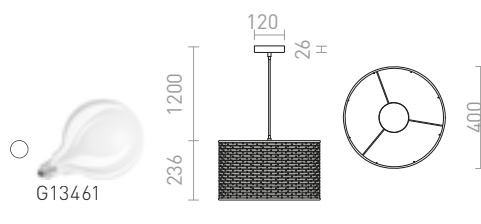

FIATLUX 41/24 ZÁVĚSNÁ

230 V E27 15 W

R13398 černá/bambus

2 100 Kč