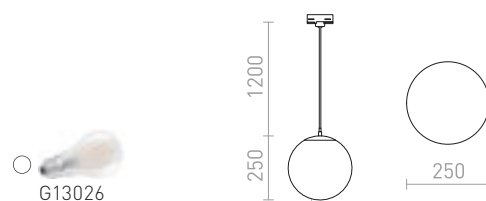

LUNA 30 PRO TŘÍOKR. LIŠTU

230 V E27 15 W

R13969 opálové sklo/chrom

5 600 Kč NEW

BELLINI

Závěsné skleněné svítidlo s lakovanými doplňky pro LED žárovku se závitem E14. Přívodní kabel je zakončen adaptérem do tříokruhové lišty.