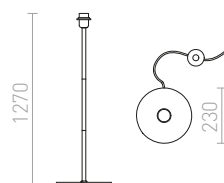

NYC STOJANOVÝ PODSTAVEC

230 V E27 42 W

R11991 chrom

2 400 Kč

G13026