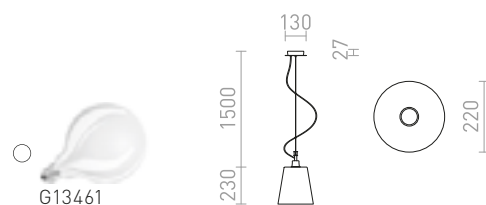

BABU NEW 22 ZÁVĚSNÁ

230 V E27 53 W

R13826 čiré sklo/chrom

4 350 Kč

R13827 opálové sklo/chrom

3 950 Kč