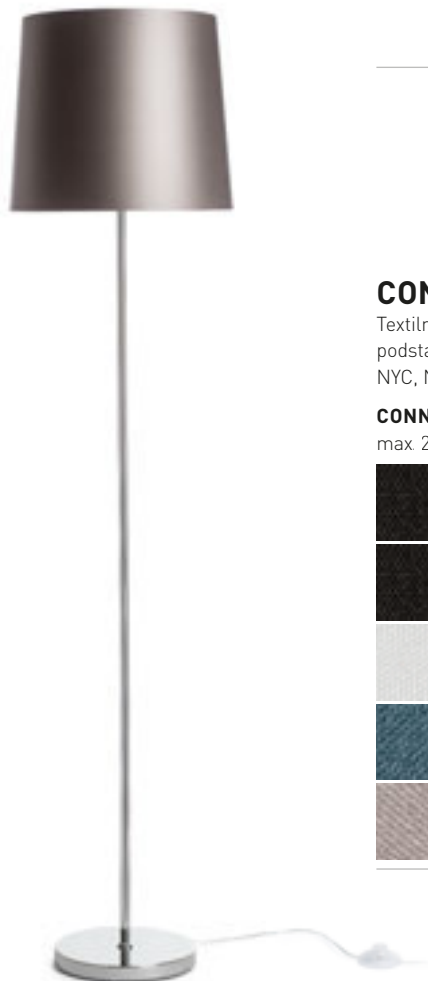

CONNY 25/30 STOLNÍ STÍNIDLO

max. 23 W

	R11371 Polycotton černá/měděná fólie	3 200 Kč
	R11497 Polycotton bílá/bílé PVC	1 600 Kč
	R11580 Monaco petrolejová/stříbrné PVC	2 950 Kč
	R11591 Monaco holubí šed/stříbrné PVC	2 950 Kč
	R11597 Polycotton černá/zlatá fólie	2 950 Kč

CONNY

Textilní stínidlo pro objímku E27. Instalace na stojanové podstavce. Vhodné doplňky: ALVIS, AMBITUS, CORTINA, NYC, NYC TRIPOD, WOODY.

CONNY 35/30 STOJANOVÉ STÍNIDLO

max. 23 W

	R11372 Polycotton černá/měděná fólie	4 200 Kč
	R11469 Polycotton černá/zlatá fólie	4 200 Kč
	R11498 Polycotton bílá/bílé PVC	2 100 Kč
	R11581 Monaco petrolejová/stříbrné PVC	4 200 Kč
	R11592 Monaco holubí šed/stříbrné PVC	4 200 Kč