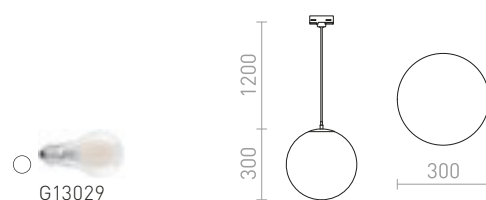

LUNA 30 PRO TŘÍOKR. LIŠTU

230 V E27 15 W

R13969 opálové sklo/chrom

5 600 Kč NEW

BELLINI

Závěsné skleněné svítidlo s lakovanými doplňky pro LED žárovku se závitem E14. Přívodní kabel je zakončen adaptérem do tříokruhové lišty.