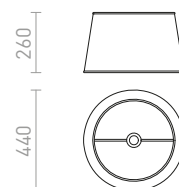

RIDICK STÍNIDLO

max. 20 W

R13344 lesklá čierná/zlatá fólie

1 400 Kč ➔