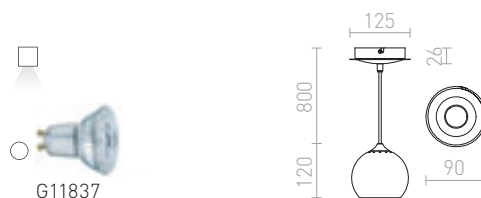

DESTY I ZÁVĚSNÁ

230 V GU10 35 W

R12085 červená/měď

1 800 Kč

→

R12086 černá/chrom

1 850 Kč

→