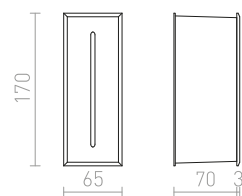

SEGNO ZÁPUSTNÁ

230 V LED 3 W 3000 K Ra 80 IP54

R13566 bílá

2 150 Kč

R13567 antracitová

2 150 Kč

± 70

172x62

LED

IP54