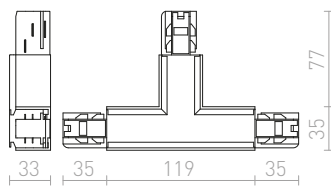

T SPOJ PRAVÁ

T-spoj s možností napájení pro tříokruhovou lištu EUTRAC. Maximální zátěž 16A.

230 V		
R11332 bílá	2 750 Kč	
R11333 černá	2 750 Kč	
R11334 stříbrnošedá	3 750 Kč