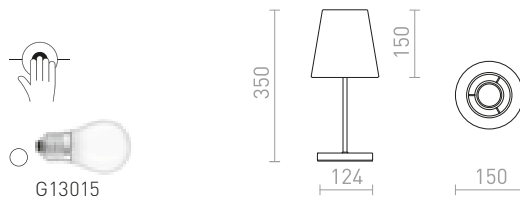

NYC/CONNY 15/15 STOLNÍ

230 V LED E27 7 W

	R14047 Polycotton bílá/chrom	2 750 Kč NEW
	R14048 Polycotton bílá/nikl	2 750 Kč NEW