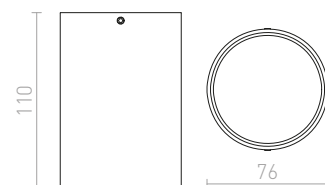

VADE R

230 V GU10 35 W

R12669 bílá/černá

980 Kč

G11837