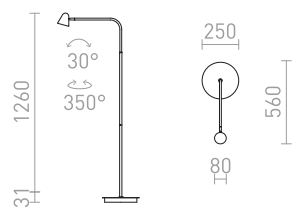

STIG

Elegantní stojanové LED svítidlo v černém provedení s mosazným kloubem. Pomocí vypínače na kabelu lze nastavit tři různé intenzity světla: 10%, 40% a 100%.

STIG STOJANOVÁ

230 V LED 8,4 W $\angle 34^\circ$ 3000 K 447 lm Ra 80

R13942 černá

5 600 Kč **NEW**

LED
stmívatelné