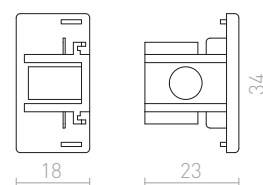

KONCOVÁ KRYTKA

Koncová krytka pro jednofázovou lištu.

R12290 bílá	32 Kč
R12291 černá	32 Kč
R12292 stříbrnošedá	32 Kč