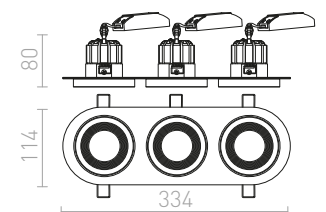

SHARM

Zápusťné nevyklopné svítidlo s 10W LED modulem. Tímto QR-kódem môžete prejsť na naše webové stránky, kde si môžete pohodlne sestaviť ďalších až 2500 kombinácií svítidel podľa vašich predstáv.

SHARM SQ I ZÁPUSTNÁ