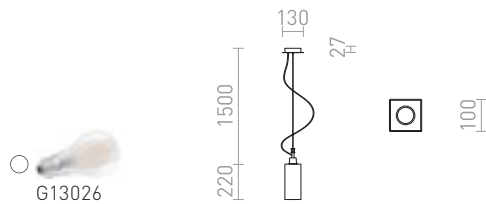

LIZ NEW

Závěsné lineární svítidlo se skleněnými stínidly pro světelné LED zdroje se závitem E27. Vhodné umístění nad jídelním stolem.

LIZ III 60 ZÁVĚSNÁ

230 V LED E27 3x11 W

R14023 opálové sklo/matný nikl