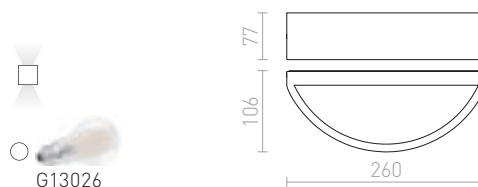

LESA NÁSTĚNNÁ

230 V E27 26 W IP54

R10364 černá

2 100 Kč

R10365 bílá

2 100 Kč

R10366 stříbrnošedá

2 100 Kč