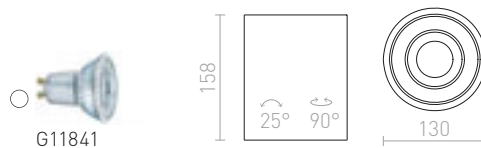

COLES STROPNÍ VÝKLOPNÁ

230 V GU10 15 W

R10454 sádrová

2 650 Kč