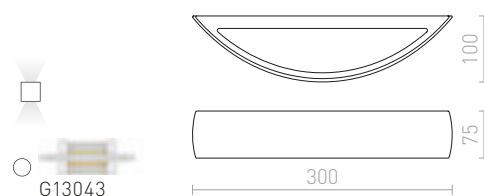

CRESCENT NÁSTĚNNÁ

230 V R7s 78mm 80 W

R10266 sádrová

1 950 Kč