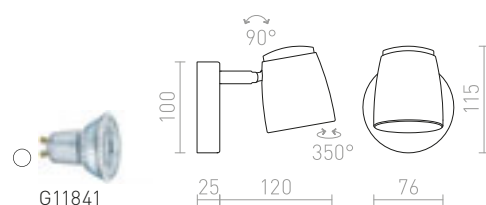

JOLI I NÁSTĚNNÁ

230 V LED GU10 10 W

R13556 černá	890 Kč