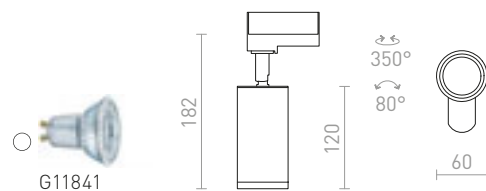

BELENOS PRO TŘÍOKR. LIŠTU

230 V LED GU10 9 W

R13368 bílá

1 550 Kč

R13370 černá

1 550 Kč