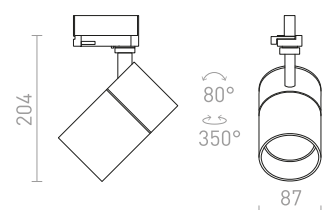

WISH 30 DIMM PRO TŘÍOKR. LIŠTU

230 V LED 30 W $\angle 36^\circ$ 3000 K 4000 K 5000 K
2400 lm Ra 80

R13775 bílá

3 200 Kč NEW

R13776 černá

3 200 Kč NEW