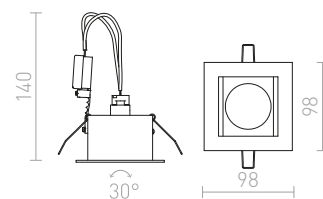

MONE I VÝKLOPNÁ

12 V GU5,3 50 W

R10204 bílá

520 Kč %

↑ 140

▣ 83x85

G13705

G13002