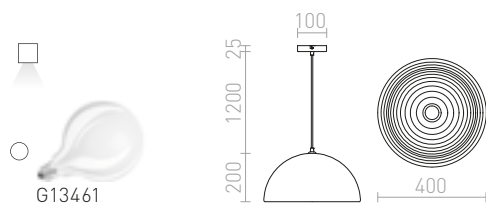

CARISSIMA 40 ZÁVĚSNÁ

230 V E27 42 W

R11766 matná černá/zlatá

5 400 Kč

R13048 matná bílá/stříbrnošedá

5 400 Kč