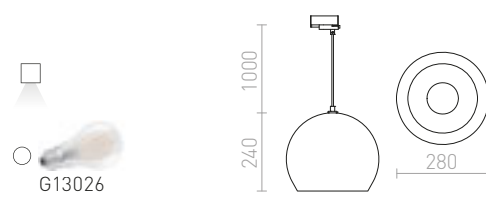

ASTON PRO TŘÍOKR. LIŠTU

230 V E27 42 W

R12100 česaný hliník

2 300 Kč %