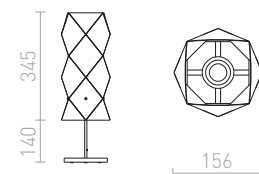

KEITH/RON

Stolní lampa s textilním stínidlem a USB portem zabudovaným v podstavci. Podstavec je v imitaci buku s bíle lakovanými detaily. Vhodné pro LED světelné zdroje se závitem E27.

KEITH/RON 15/20 STOLNÍ S USB

230 V LED E27 7 W

R14036 Polycotton bílá/buk

3 850 Kč NEW

G13026

ZUMBA

Stolní lampička s dřevěným podstavcem a plastovým stínidlem. Dodáváno v rozloženém stavu, je nutná kompletace.

ZUMBA STOLNÍ

230 V E14 11 W

R13320 bílé PVC/dřevo/chrom

950 Kč %

G11849