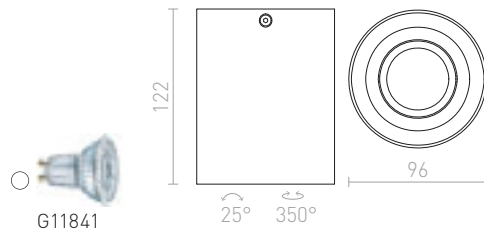

MILANO I STROPNÍ

230 V GU10 35 W

R12681 matná černá/česaný hliník

1 150 Kč ➤

R12682 česaný hliník

1 150 Kč ➤