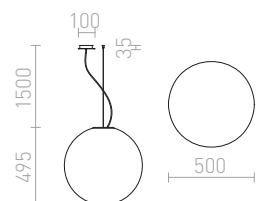

LUNEA 50 ZÁVĚSNÁ TRIPLEX

230 V E27 100 W

R11715 opálové sklo

10 800 Kč