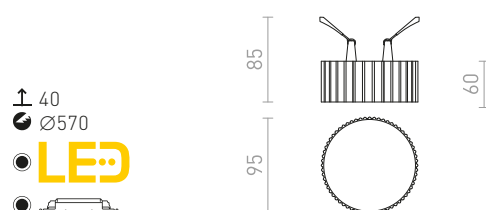

MARENGA RL1 40 ZÁPUSTNÁ

230 V LED 6 W 3000 K 570 lm Ra 80

R14005 bílá/Eco PLA

1 550 Kč NEW