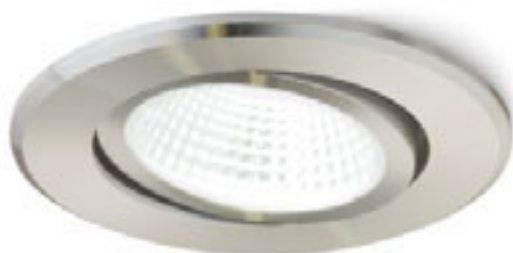

TOPIC R NÁKLONNÁ

230 V GU10 50 W

R11731 matný nikl

150 Kč %

R11742 chrom

150 Kč %

R11743 matná bílá

258 Kč