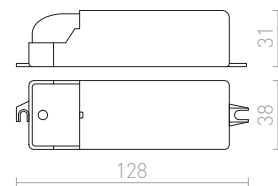

TRAFÓ 20-70W 12V AC DIMM

12 V 70 W

G13002

450 Kč

stmívatelné