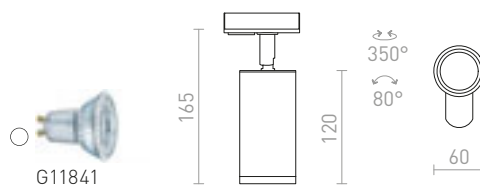

BELENOS PRO JEDNOOKR. LIŠTU

230 V LED GU10 9 W

R13367 bílá

1 450 Kč

R13369 černá

1 450 Kč