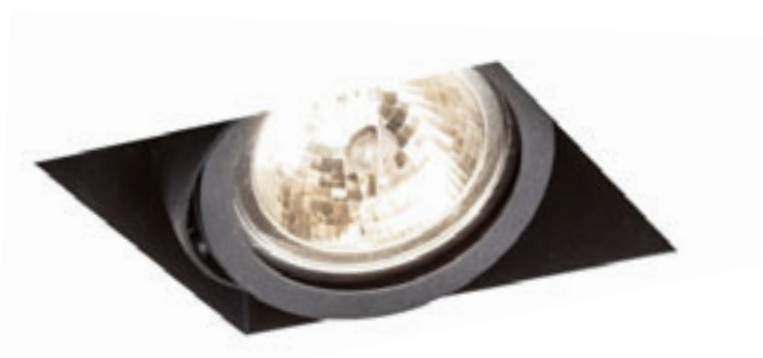

ELECTRA

Zápustné bezrámečkové svítidlo s kardanickým uložením světelného zdroje. Svítidlo je určeno pro 12V světelné zdroje s patičí G53. Dodáváno bez transformátoru.

ELECTRA I
12 V G53 50 W

R12050 černá

2 750 Kč ➤

↑ 180
▣ 170x170

G13656

G13002