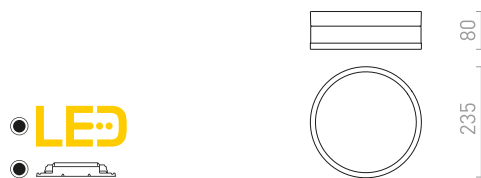

CIRA LED 23 STROPNÍ

230 V LED 12 W 3000 K 900 lm Ra 80 IP44

R13680 opálové sklo/černá

2 950 Kč

R13742 opálové sklo/chrom

3 450 Kč