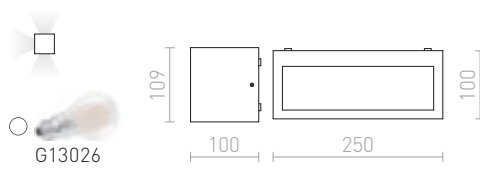

Nástěnné venkovní svítidlo pro úsporný zdroj E27 s prostorovým svícením.

DURANT NÁSTĚNNÁ

230 V E27 18 W IP54

R12568 stříbrnošedá

1 950 Kč

R12569 antracitová

2 300 Kč

GINO