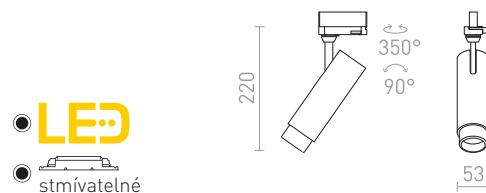

FOCUS 12 DIMM PRO TŘÍOKR. LIŠTU

230 V LED 12 W $\angle 10-60^\circ$ 3000 K 4000 K 5000 K
780 lm Ra 80

R13882 bílá

2 200 Kč NEW

R13883 černá

2 200 Kč NEW