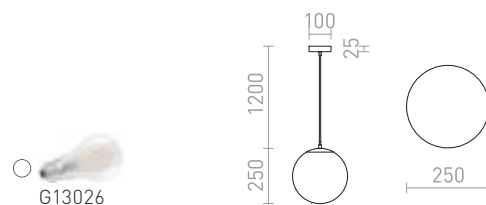

LUNA 25 ZÁVĚSNÁ

230 V LED E27 15 W

R13746 opálové sklo/chrom

3 750 Kč