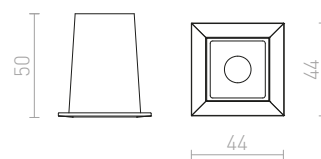

LIZARD I ZÁPUŠTNÁ

230 V LED 2 W $\angle 24^\circ$ 3000 K 128 lm Ra 80

R12854 bílá

290 Kč

↑ 150
▣ 35x35