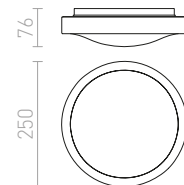

MELISA 25 STROPNÍ

230 V LED 12 W 3000 K 840 lm Ra 80

R11296 hliník

1 200 Kč %