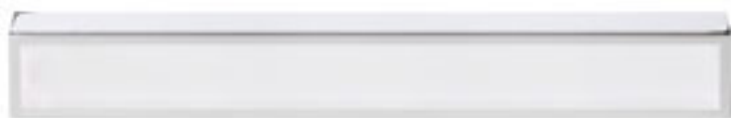

IP44

IP44

IP44

MARINA

Nástěnné lineární LED svítidlo se svícením UP/DOWN.
S možností použití do vlhkého prostředí.

MARINA LED 60 NÁSTĚNNÁ

230 V LED 14 W 3000 K 550 lm Ra 80 [IP44](#)

R11993 chrom

3 950 Kč

45

80

600

MARINA LED 90 NÁSTĚNNÁ

230 V LED 19 W 3000 K 800 lm Ra 80 [IP44](#)

R11996 chrom

5 800 Kč

45

80

900

MARINA LED 120 NÁSTĚNNÁ

230 V LED 25 W 3000 K 950 lm Ra 80 [IP44](#)

R11998 chrom

8 400 Kč

45

80

1200