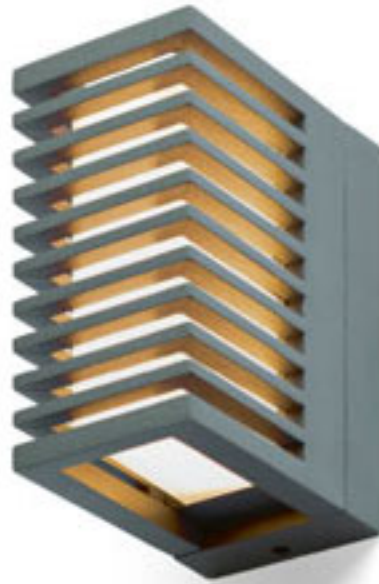

IP54

IP54

IP54

CLAIRE

Venkovní nástěnné LED svítidlo. Tělo svítidla je z lakovaného tlakově litého hliníku.

CLAIRE RC NÁSTĚNNÁ

230 V LED 6 W 3000 K 143 lm Ra 80 IP54

R13563 antracitová/mléčný akryl

2 650 Kč

CLAIRE 14 NÁSTĚNNÁ

230 V LED 6 W 3000 K 240 lm Ra 80 IP54

R13564 antracitová/mléčný akryl

2 650 Kč

CLAIRE 21 NÁSTĚNNÁ

230 V LED 9 W 3000 K 384 lm Ra 80 IP54

R13565 antracitová/mléčný akryl

3 200 Kč