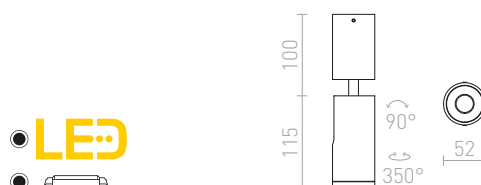

BOGARD STROPNÍ

230 V LED 5 W $\angle 40^\circ$ 3000 K 414 lm Ra 80

R12497 matná černá

1 550 Kč

R12498 matný nikel

1 800 Kč