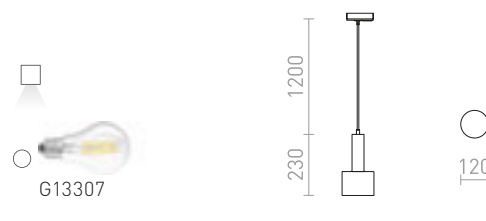

GIULIA

Závěsné lakované kovové svítidlo s textilním kabelem. Přívodní kabel je zakončen adaptérem do jednookružové lišty.

GIULIA 12 PRO JEDNOOKR. LIŠTU

230 V E27 40 W

R13986 bílá/chrom

1 550 Kč NEW

R13987 černá/zlatohnědá/mosaz

1 600 Kč NEW

GIULIA 20 PRO JEDNOOKR. LIŠTU

230 V E27 40 W

R13988 bílá/chrom

1 850 Kč NEW

R13989 černá/zlatohnědá/mosaz

1 950 Kč NEW