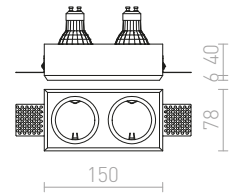

QUO R II ZÁPUSTNÁ

230 V GU10 2x35 W

R12900 sádrová

950 Kč

↑ 160
↙ 80x150

G11841