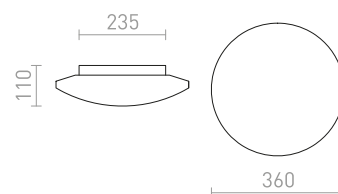

SARA LED 36 STROPNÍ

230 V LED 24 W 3000 K 1700 lm Ra 80 IP44

R13688 opálové sklo/chrom

5 600 Kč