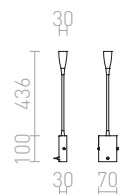

POINT NÁSTĚNNÁ

230 V LED 3 W $\angle 40^\circ$ 3000 K 240 lm Ra 80

R11758 matný nikl

1 550 Kč %