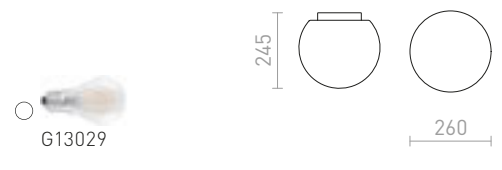

BOLLY 26 STROPNÍ

230 V E27 15 W IP44

R13694 opálové sklo/chrom

4 350 Kč