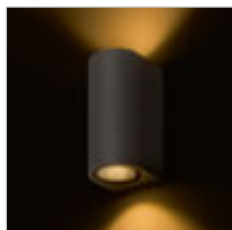

IP54

IP54

ZACK

Venkovní nástěnné LED svítidlo z tlakově litého hliníku.

ZACK II

230 V LED 2x3 W $\angle 58^\circ$ 3000 K 315 lm Ra 80 IP54

R12022 antracitová

1 750 Kč

ZACK I

230 V LED 3 W $\angle 58^\circ$ 3000 K 176 lm Ra 80 IP54

R12027 antracitová

1 280 Kč

IP54

MIDZACK

Nástěnné oblé LED svítidlo pro svícení UP/DOWN.

MIDZACK NÁSTĚNNÁ

230 V LED 2x3 W 3000 K 480 lm Ra 80 IP54

R12585 bílá

1 950 Kč