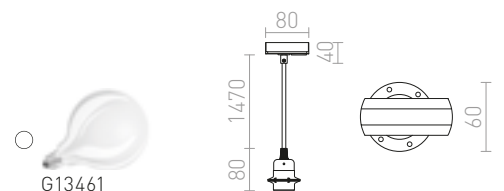

ELISA PRO 1-OKRUH. LIŠTU

230 V E27 28 W

R13201

1 350 Kč

R13202

1 450 Kč

R13203

1 450 Kč

R13204

1 450 Kč