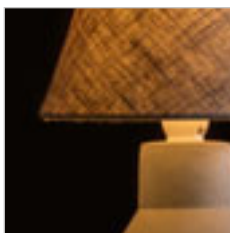

G13459

HEIDI

Dekorativní stolní betonová lampička s textilním stínidlem pro žárovku s patičí E14.

HEIDI STOLNÍ

230 V E14 12 W

R12379 přírodní/beton

1 150 Kč

G12243