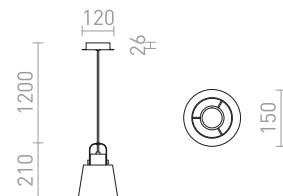

CHOUETTE ZÁVĚSNÁ

230 V E27 15 W

R13650 černošedá/textil/dřevo

2 850 Kč