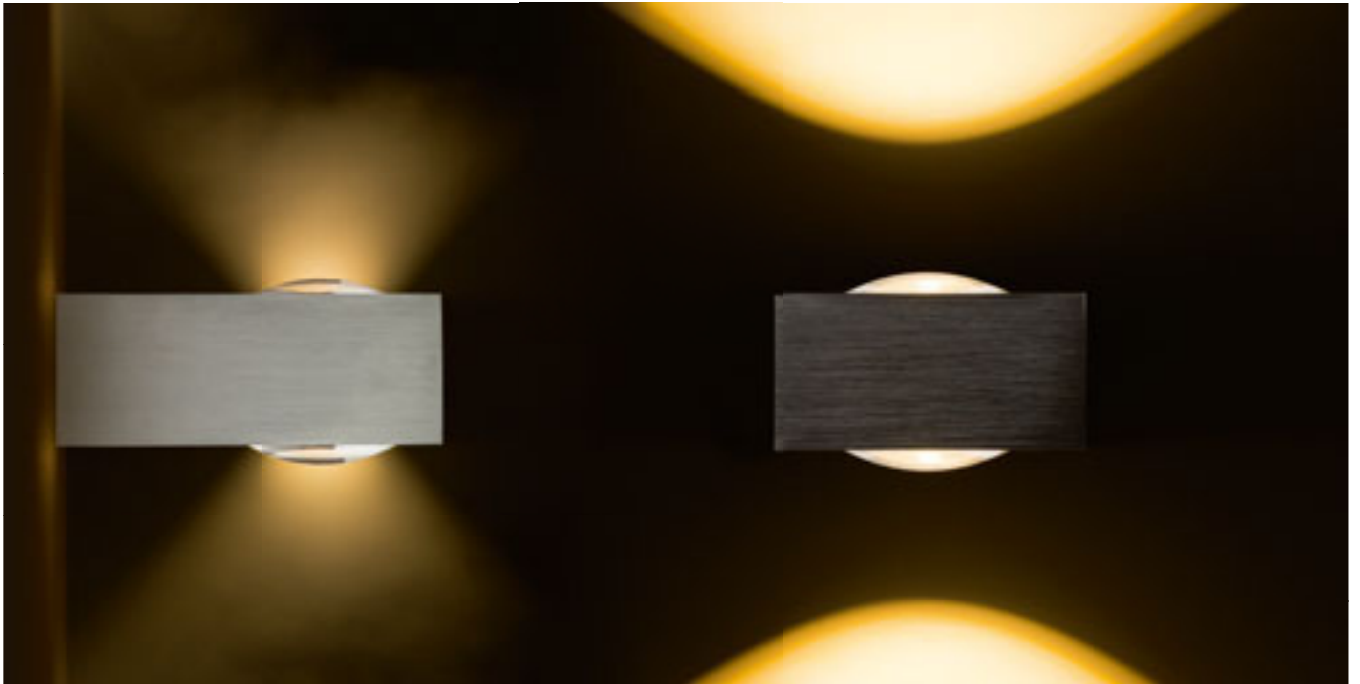

IP54

KORSO

Nástěnné LED svítidlo vhodné pro venkovní i vnitřní použití. V provedení broušený hliník přírodní nebo černě eloxovaný.

KORSO II NÁSTĚNNÁ

230 V LED 2x3 W $\angle 120^\circ$ 3000 K 780 lm Ra 80 IP54

R12831 česaný hliník

1 550 Kč %

R12832 černý elox

1 550 Kč %