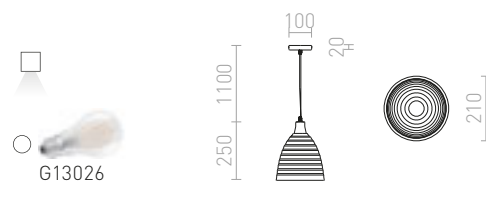

FLORIDA ZÁVĚSNÁ

230 V E27 28 W

R13298 keramika

2 300 Kč