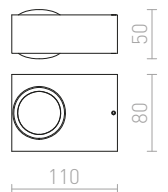

IP54

KORSO

Nástěnné LED svítidlo vhodné pro venkovní i vnitřní použití. V provedení broušený hliník přírodní nebo černě eloxovaný.

KORSO II NÁSTĚNNÁ

230 V LED 2x3 W $\angle 120^\circ$ 3000 K 780 lm Ra 80 IP54

R12831 česaný hliník

1 550 Kč %

R12832 černý elox

1 550 Kč %

IP54

KORSO I NÁSTĚNNÁ

230 V LED 5 W $\angle 120^\circ$ 3000 K 390 lm Ra 80 IP54

R12829 česaný hliník

1 350 Kč %