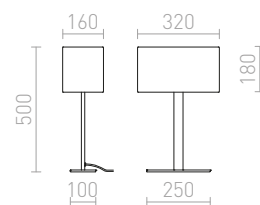

G13026

PLAZA M STOLNÍ

230 V E27 42 W

R11983 bílá/chrom

4 800 Kč

G13026

NYC/TEMPO

Stolní lampa se textilním stínidlem na kovovém podstavci. Vhodné pro LED světelné zdroje se závitěm E27.