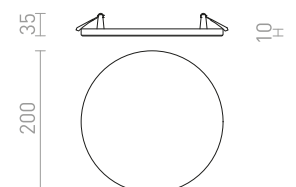

BJORK R 20 ZÁPUSTNÁ

230 V LED 18 W 3000 K 1800 lm Ra 80

R13586 bílá

1 280 Kč

R13587 černá

1 280 Kč