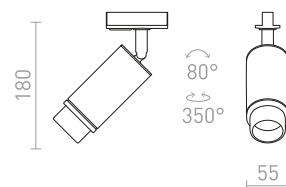

OPTIMUS

Válcové svítidlo pro jednookruhovou lištu s možností úpravy světelného kuželu pomocí zoom systému 10-50°. Svítidlo je vhodné pro LED světelné zdroje s patičkou GU10. Do svítidla používejte světelné zdroje s úhlem vyzařování 120°, aby jste předešli nežádoucím stínům.

OPTIMUS PRO JEDNOOKR. LIŠTU

230 V LED GU10 9 W $\angle$ 10-50°

R13781 bílá

1 350 Kč

R13782 černá

1 350 Kč