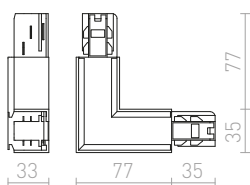

L SPOJ VNĚJŠÍ

L-spoj s možností napájení pro zápusťnou tříokruhovou lištu EUTRAC. Maximální zátěž 16A.

230 V		
R11323 bílá	1 750 Kč	
R11324 černá	1 750 Kč	
R11325 stříbrnošedá	2 550 Kč