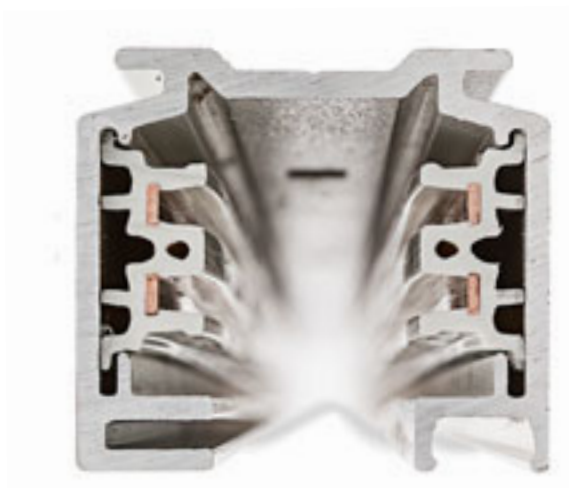

MECHANICKÝ ADAPTÉR

EUTRAC

TŘÍOKRUHOVÁ LIŠTA

Tříokruhová lišta EUTRAC. Jakýkoliv profil lze snadno uříznout do požadované délky. Konce vodičů není nutné zařezávat ani ohýbat. V případě použití halogenových zdrojů je minimální výška instalace 2,5 m. Pro použití pod tuto výšku doporučujeme náhradu v LED zdrojích.