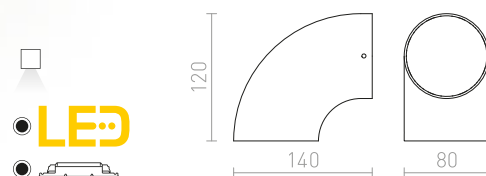

IP54

BOURDON

Venkovní nástěnné svítidlo s patičí pro světelné zdroje GU10. Tělo svítidla je z lakovaného tlakově litého hliníku.

BOURDON NÁSTĚNNÁ

230 V GU10 35 W IP54

R13559 antracitová

1 150 Kč

IP54

PIPER

Venkovní trubkové nástěnné LED svítidlo se svícením dolů.

PIPER NÁSTĚNNÁ

230 V LED 6 W 3000 K 489 lm Ra 80 IP54

R13560 antracitová

1 800 Kč