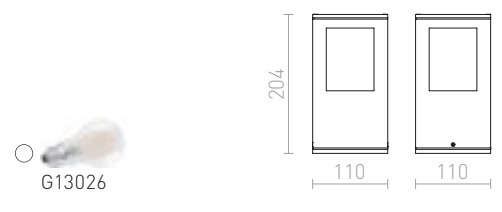

PONDER 20 NÁSTĚNNÁ / STOJANOVÁ

230 V E27 18 W IP44

R10367 černá

R10368 stříbrnošedá

2 300 Kč

1 750 Kč →