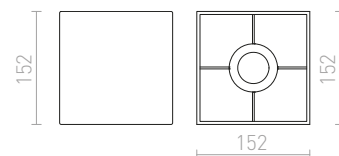

TEMPO 15/15 STÍNIDLO

max 28 W

R11812

Polycotton černá/zlatá fólie

1 950 Kč

R11813

Polycotton černá/měděná fólie

1 950 Kč

R11814

Polycotton bílá/bílé PVC

1 350 Kč

R11815

Chintz meruňková/bílé PVC

1 350 Kč

R11816

Chintz oranžová/bílé PVC

1 350 Kč

R11817

Chintz terakota/bílé PVC

720 Kč %

R11819

Chintz limetková/bílé PVC

1 350 Kč

R11820

Monaco petrolejová/stříbrné PVC

1 950 Kč