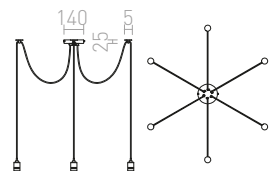

CINDY VI ZÁVĚSNÁ

230 V E27 6x42 W

R12054 černá

5 800 Kč