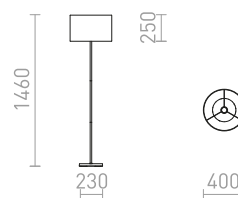

NYC/ROn 40/25 STOJANOVÁ

230 V LED E27 11 W

	R14079 Polycotton bílá/chrom	4 600 Kč	NEW
	R14080 Chintz meruňková/chrom	4 600 Kč	NEW
	R14081 Chintz světle šedá/chrom	4 600 Kč	NEW
	R14082 Monaco holubí šed/stříbrné PVC/chrom	6 200 Kč	NEW
	R14083 Monaco petrolejová/stříbrné PVC/chrom	6 200 Kč	NEW
	R14084 Polycotton černá/chrom	4 600 Kč	NEW