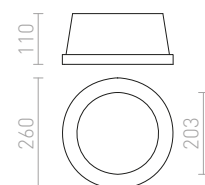

↑ 180

● Ø260

G13155