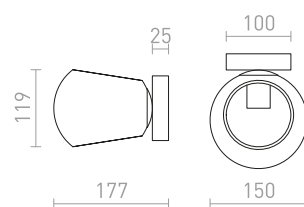

R13996 kouřové sklo/černá

1 950 Kč NEW

G13098

HUDSON

Nástěnné svítidlo s chromovým raménkem a svislým kabelem, zakončené textilním válcovým stínidlem.

HUDSON NÁSTĚNNÁ

230 V E27 28 W

R13284 bílá/chrom