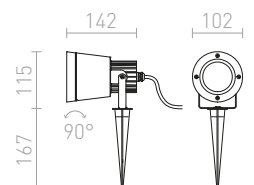

IP54

DIREZZA

Venkovní reflektorové svítidlo. Reflektor lze naklápět po povolení šroubu na základně.

DIREZZA NA BODCI

230 V GU10 35 W IP54

R10427 stříbrnošedá

1 550 Kč

R10431 antracitová

1 550 Kč

G11837

IP54

CORDOBA

Venkovní reflektor s bodcem do země pro žárovku GU10. Dodáváno s přívodním kabelem 1m bez zakončení!

CORDOBA NA BODCI

230 V GU10 35 W IP54

R12579 antracitová

1 600 Kč

G11837