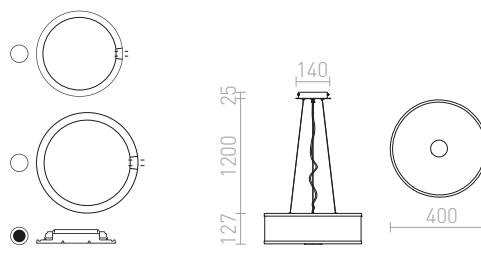

CASSABLANCA 40 ZÁVĚSNÁ

230 V 2GX13 + 2GX13 22 W + 40 W

R10522 chrom

2 750 Kč %