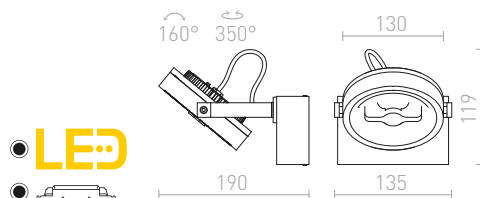

KELLY LED I NÁSTĚNNÁ

230 V LED 12 W $\angle 24^\circ$ 3000 K 600 lm Ra 80

R12332 bílá

2 550 Kč ➔

R12333 černá

2 550 Kč ➔

KELLY LED II NÁSTĚNNÁ

230 V LED 2x12 W $\angle 24^\circ$ 3000 K 1200 lm Ra 80