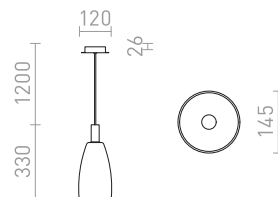

3 750 Kč

BELLINI

Závěsné skleněné svítidlo s lakovanými doplňky pro LED žárovku se závitem E14.

BELLINI L E14 ZÁVĚSNÁ

230 V E14 15 W

R13658 bílá/čiré sklo

4 200 Kč

BELLINI