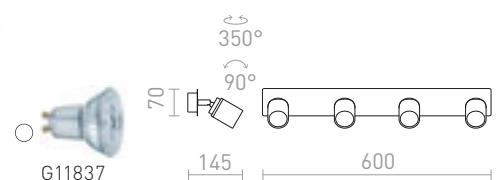

2 200 Kč %

**DUBLIN IV PŘISAZENÁ**

230 V GU10 4x9 W IP44

R13380 chrom

3 200 Kč ➤

PERTH

Nástěnné svítidlo s hranatým textilním stínidlem doplněné o ohebné rameno s LED diodovým reflektorem. Svítidlo má dva světelné zdroje, které lze ovládat samostatně otočným vypínačem umístěným na hranaté základně svítidla.