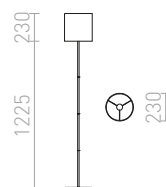

ETESIAN STOJANOVÁ

230 V E27 28 W

R12470 černá

3 950 Kč

G13026