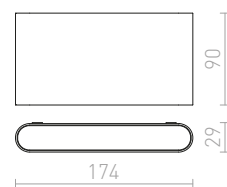

CHOIX 175 NÁSTĚNNÁ

230 V LED 10 W 3000 K 660 lm Ra 80 IP54

R12691 antracitová

1 950 Kč

LED