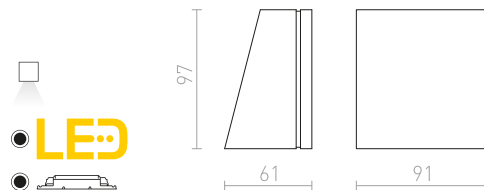

GIGI NÁSTĚNNÁ

230 V LED 3,3 W 3000 K 250 lm Ra 80 IP65

R10399 antracitová

2 150 Kč