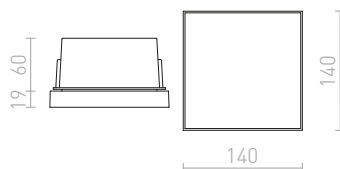

DEJAVU SQ 14 ZÁPUSTNÁ

230 V LED 6 W 3000 K 270 lm Ra 80 IP65

R12531 černá

1 680 Kč %

↑ 70
108x125