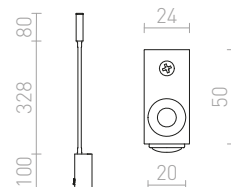

FRISCO

Nástěnná LED lampička na ohebném krku s vypínačem na základně a obdélníkovou hlavou pro široký rozptyl svícení.

FRISCO W NÁSTĚNNÁ

230 V LED 4,2 W $\angle 120^\circ$ 3000 K 300 lm Ra 80

R12942 černá

2 300 Kč %