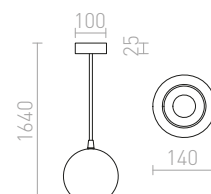

COPA

Závěsné svítidlo se skleněným stínidlem ve dvou barevných variantách.

COPA ZÁVĚSNÁ

230 V E27 28 W

R11823 opálové sklo

R11824 černá/sklo

3 850 Kč

4 350 Kč