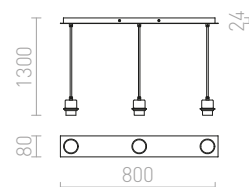

MORE 80 STROPNÍ ZÁVĚSNÁ ZÁKLADNA

230 V E27 3x42 W

R11776 matný nikl

1 350 Kč %

R11777 chrom

1 350 Kč %