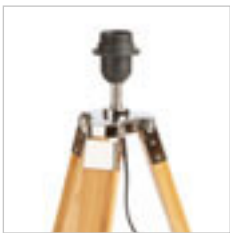

ALVIS STOJANOVÝ PODSTAVEC

230 V E27 28 W

R13340 bambus/chrom

4 950 Kč

G13461

775 - 1210

620

ALVIS