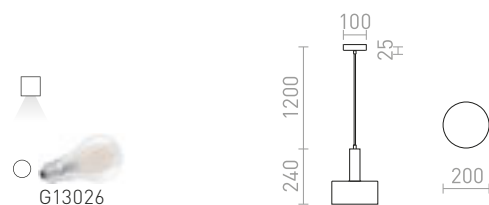

GIULIA 20 ZÁVĚSNÁ

230 V E27 40 W

R13910 bílá/chrom

1 550 Kč **NEW**

R13911 černá/zlatohnědá/mosaz

1 550 Kč **NEW**