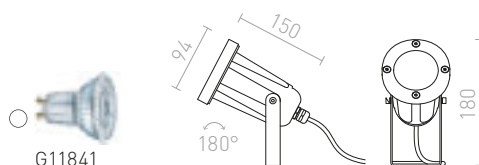

IP65

HEAVY DUTY

Venkovní reflektor z masivního hliníku. Světlo je dodáváno s přívodním kabelem 1,5 m bez zakončení! Možnost zkompletovat s bodcem do země (R11755).

HEAVY DUTY VENKOVNÍ REFLEKTOR

230 V GU10 50 W IP65

R11948 antracitová

1 400 Kč

IP65

FOX

Venkovní nastavitelný LED reflektor s čirým krycím sklem, pro montáž na zeď. Pro případnou instalaci v zahradě je možné zkompletovat s bodcem do země (R11755).

FOX VENKOVNÍ REFLEKTOR

230 V LED 9 W $\angle 120^\circ$ 3000 K 900 lm Ra 80 IP65

R11753 antracitová

3 850 Kč

IP65

ROSS

Venkovní nastavitelný LED reflektor se satinovaným krycím sklem a možností volby úhlu svícení 8-30°. Pro případnou instalaci v zahradě je možné zkompletovat s bodcem do země (R11755). Dodáváno bez přívodního kabelu.

ROSS VENKOVNÍ REFLEKTOR

230 V LED 9 W $\angle 30^\circ$ 3000 K 900 lm Ra 80 IP65

R11754 antracitová

3 950 Kč