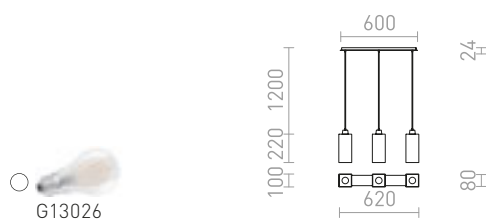

LIZ III 60 ZÁVĚSNÁ

230 V LED E27 3x11 W

R14023 opálové sklo/matný nikl

3 600 Kč NEW

R14024 opálové sklo/chrom

3 600 Kč NEW

R14025 černá/sklo/matný nikl

3 750 Kč NEW

R14026 černá/sklo/chrom

3 750 Kč NEW