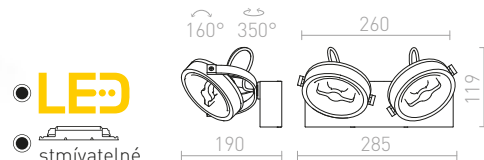

LED

stmívatelné