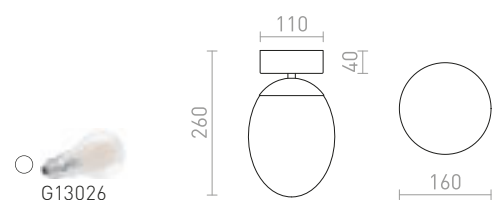

MERINGUE 16 STROPNÍ

230 V E27 15 W IP44

R13690 opálové sklo/chrom

2 650 Kč %