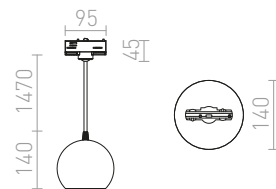

COPA

Závěsné svítidlo se skleněným stínidlem a adaptérem pro tříokruhovou lištu ve dvou barevných variantách.

COPA PRO TŘÍOKR. LIŠTU

230 V E27 28 W

R13207 opálové sklo

4 600 Kč

R13208 černá/sklo

4 800 Kč