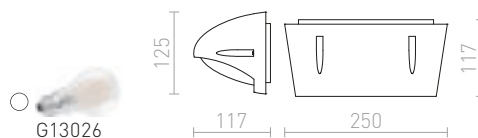

MORA NÁSTĚNNÁ

230 V E27 18 W IP54

R12571 stříbrnošedá

1 150 Kč %

IP54