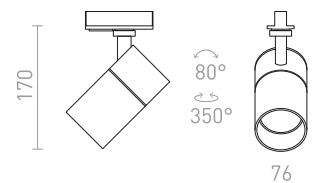

WISH 20 DIMM PRO JEDNOOKR. LIŠTU

230 V LED 20 W $\angle 36^\circ$ 3000 K 4000 K 5000 K
1600 lm Ra 80

R13769 bílá

2 400 Kč NEW

R13770 černá

2 400 Kč NEW