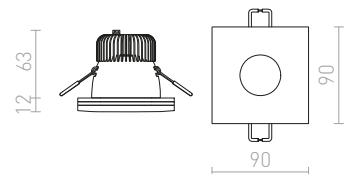

KAY SQ ZÁPUSTNÁ

230 V/350 mA LED 5 W 3000 K 450 lm Ra 80

R10418 satinované sklo

520 Kč %

↑ 80
● Ø65

● LED