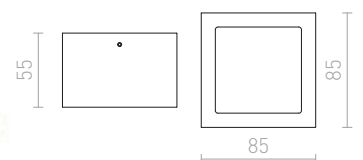

DEZA ČTVERCOVÁ

230 V G9 25 W IP54

R10166 hliník/satinované sklo

950 Kč

G13036