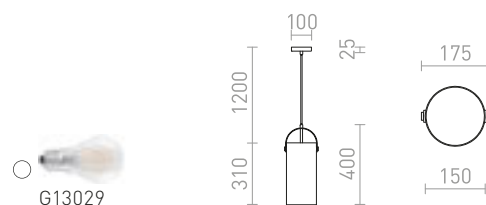

JULIETTA 31 ZÁVĚSNÁ

230 V E27 20 W

R13753 opálové sklo/černá

3 750 Kč