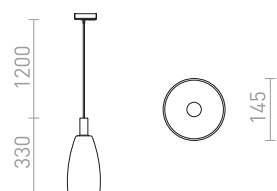

ARAQ

Závěsné svítidlo s mosaznou objímkou, textilním kabelem, který je zakončen adaptérem do jednookruhové lišty. Vhodné pro dekorativní žárovku s patičí E27.

ARAQ PRO JEDNOOKR. LIŠTU ZÁVĚSNÁ

230 V E27 42 W

R13978 česaná mosaz/černá

1 150 Kč **NEW**

BELLINI

Závěsné skleněné svítidlo s lakovanými doplňky pro LED žárovku se závitem E14. Přívodní kabel je zakončen adaptérem do jednookruhové lišty.

BELLINI L E14 PRO JEDNOOKR. LIŠTU ZÁVĚSNÁ

230 V E14 15 W

R13963 bílá/čiré sklo

4 600 Kč **NEW**