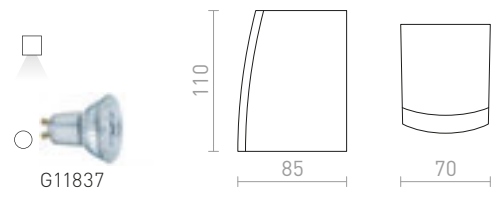

SELMA

Nástěnné venkovní hliníkové svítidlo pro světelný zdroj s patičí GU10.

SELMA NÁSTĚNNÁ
230 V GU10 35 W IP54

R13513 bílá

820 Kč

R13514 stříbrnošedá

820 Kč

R13515 antracitová

820 Kč