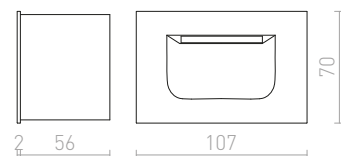

PER ZÁPUSTNÁ

230 V LED 3 W 3000 K 76 lm Ra 80 IP54

R12576 bílá

1 250 Kč

R12577 antracitová

1 250 Kč

↑ 60

▣ 65x102

● LED