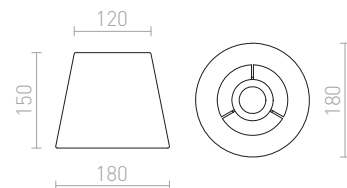

NIZZA

Textilní stínidlo pro objímku E27, vhodné k instalaci na závěsné sady a stolní lampu R12947.

NIZZA 18/15 STÍNIDLO

max 28 W

R13113 Polycotton bílá/bílé PVC

1 250 Kč

R13114 Polycotton černá/bílé PVC

1 250 Kč

WOODY

Stolní podstavec z dřevěných hranolů vhodný pro stínidla s úchytem E27. Kolébkový vypínač je umístěn na patce E27 pro snadné ovládání. Vhodné pro stínidla: DELISA 25/16, CONNY 15/30, CONNY 35/30, RON 40/25, TEMPO 30/19.

WOODY STOLNÍ PODSTAVEC

230 V E27 25 W

R11791 dub

2 300 Kč