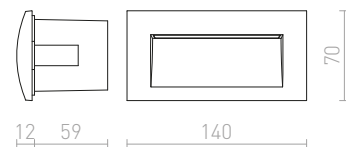

1 600 Kč

↑ 60

▣ 115x50

LED

**GORDIQ M ZÁPUSTNÁ**

230 V LED 3 W 3000 K 90 lm Ra 80 IP65

R12535 bílá

1 950 Kč