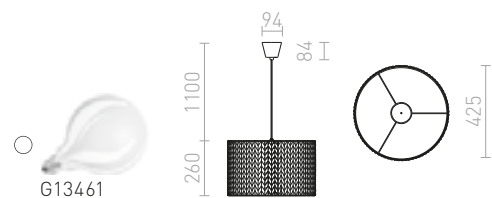

4 350 Kč ↘

AINO

Závěsné svítidlo s pleteným vzorem v šedém provedení.

AINO 40 ZÁVĚSNÁ

230 V E27 28 W

R13275 šedá/chrom

2 950 Kč %

LALO