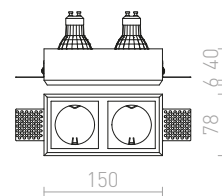

QUO SQ II ZÁPUSTNÁ

230 V GU10 2x35 W

R13126 sádrová

950 Kč

↑ 160
80x150

G11841