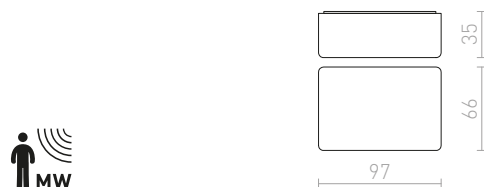

DARK SENSOR 2-100 LUX

230 V IP44

G12759 černá

188 Kč

G13528 bílá

188 Kč