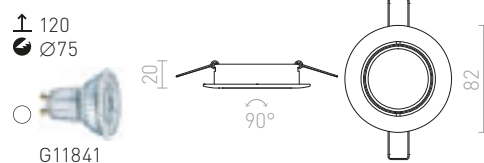

TOPIC R NÁKLONNÁ

230 V GU10 50 W

R11731 matný nikl

150 Kč %

R11742 chrom

150 Kč %

R11743 matná bílá

258 Kč