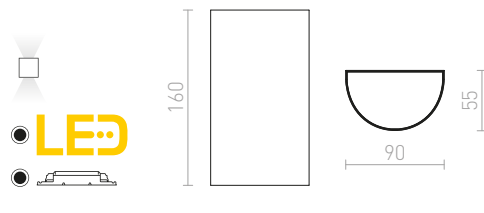

MIDZACK NÁSTĚNNÁ

230 V LED 2x3 W 3000 K 480 lm Ra 80 IP54

R12585 bílá

1 950 Kč