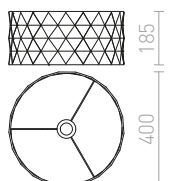

JAKARANDA

Samostatné textilní stínidlo s geometrickým 3D povrchem. Pro použití se závěsnou sadou nebo s podstavcem pro patičku E27. Vhodné doplňky: HEX, ELISA, ENZO, KOMBIX, LISA, AMBITUS, ALVIS, CORTINA.

JAKARANDA 40 STÍNIDLO

max 28 W

R12392 bílá

R12393 černá

2 750 Kč

2 750 Kč