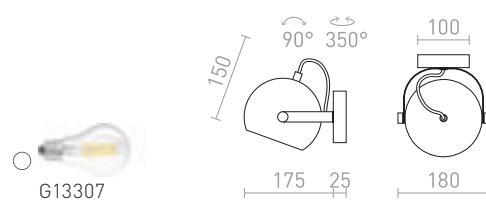

AGNETA PŘISAZENÁ

230 V E27 40 W

R13893 bílá	1 150 Kč	NEW
R13894 černá	1 150 Kč	NEW
R13895 česaná mosaz/černá	1 750 Kč	NEW
R13896 česaná měď/černá	1 750 Kč	NEW