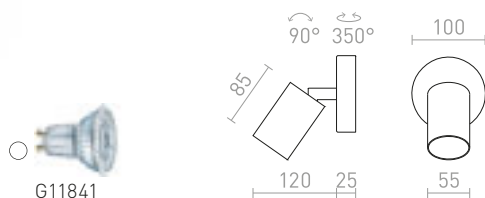

DUDE R PŘISAZENÁ

230 V LED GU10 9 W

R13918 bílá

1 150 Kč

NEW

R13919 černá

1 150 Kč

NEW