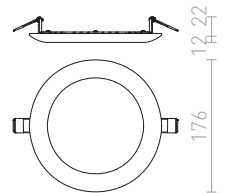

⊙ Ø160

● LED

● stmívatelné na vyžádání

DADA 23 ZÁPUČNÁ

230 V LED 18 W 3000 K 1080 lm Ra 80

R12881 bílá

645 Kč %

R12882 chrom