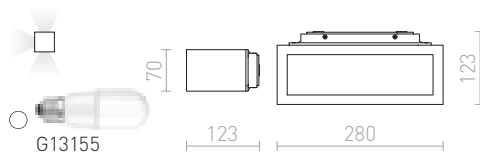

GINO NÁSTĚNNÁ

230 V E27 18 W IP44

R10387 antracitová

2 300 Kč