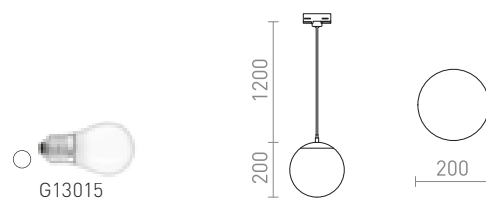

LUNA 20 PRO TŘÍOKR. LIŠTU

230 V LED E27 15 W

R13967 opálové sklo/chrom

3 200 Kč NEW

LUNA 25 PRO TŘÍOKR. LIŠTU

230 V LED E27 15 W

R13968 opálové sklo/chrom

4 350 Kč NEW