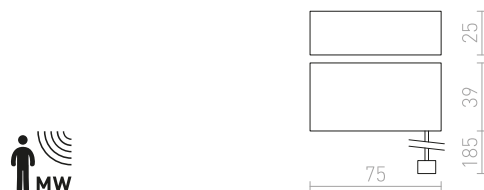

DARK SENSOR 5-50 LUX VESTAVNÝ

230 V IP44

G12758 bílá

120 Kč