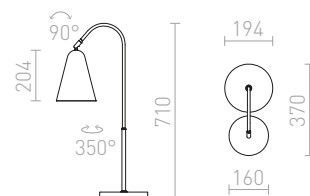

GARBO STOLNÍ

230 V E27 28 W

R12675 černá/chrom

1 280 Kč 

G13026

BUGSY

Stolní lampa se zrcadlovým skleněným stínidlem, náklonným v jedné ose.

BUGSY STOLNÍ