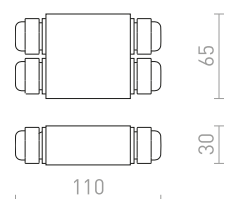

IP-BOX

Kabelová spojka vhodná pro venkovní prostředí. Vhodné pro kabely 2x1,5. Dodáváno včetně 4 kusů průchodek a 2 kusů zásepek.

IP-BOX IP68

IP68

G13846 černá

290 Kč

NEW