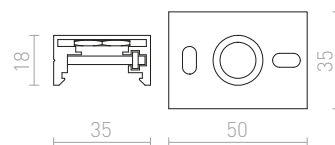

ZÁVĚSNÝ ADAPTÉR PRO TŘÍOKR. LIŠTU

Adaptér pro upevnění lankového závěsu. Závít M13.

R11349 bílá	328 Kč
R11350 černá	328 Kč
R11351 stříbrnošedá	380 Kč