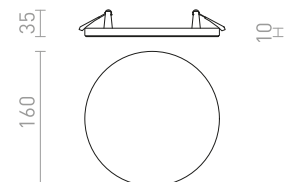

BJORK R 16 ZÁPUSTNÁ

230 V LED 12 W 3000 K 1200 lm Ra 80

R13584 bílá

890 Kč

R13585 černá

890 Kč