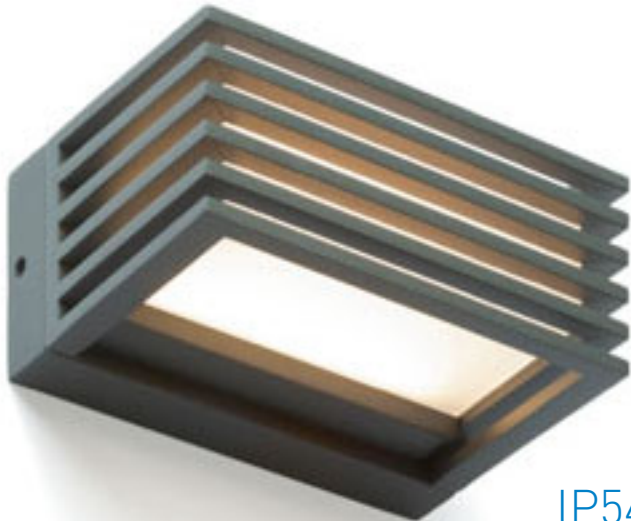

IP54

IP54

IP54

CLAIRE

Venkovní nástěnné LED svítidlo. Tělo svítidla je z lakovaného tlakově litého hliníku.

CLAIRE RC NÁSTĚNNÁ

230 V LED 6 W 3000 K 143 lm Ra 80 IP54

R13563 antracitová/mléčný akryl

2 650 Kč

CLAIRE 14 NÁSTĚNNÁ

230 V LED 6 W 3000 K 240 lm Ra 80 IP54

R13564 antracitová/mléčný akryl

2 650 Kč

CLAIRE 21 NÁSTĚNNÁ

230 V LED 9 W 3000 K 384 lm Ra 80 IP54

R13565 antracitová/mléčný akryl

3 200 Kč