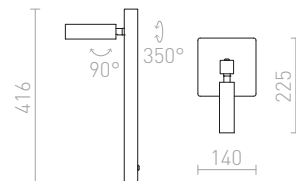

FADO STOLNÍ

230 V LED 3 W $\angle 45^\circ$ 3000 K 110 lm Ra 80

R12474 černá

2 850 Kč