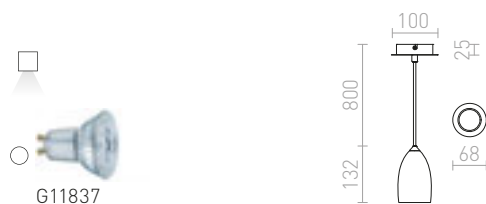

GOLDIE

Závěsné kovové svítidlo dodávané ve třech barevných variantách.

GOLDIE 36 ZÁVĚSNÁ

230 V E27 42 W

R11687 chrom

2 550 Kč %

R11688 černá/bílá

3 950 Kč