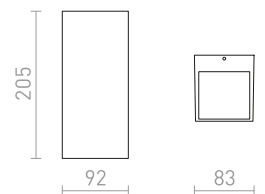

IP44

DESMOND

Venkovní nástěnné hliníkové svítidlo se svícením UP/DOWN pro dvě LED žárovky s patičí GU10.

DESMOND II NÁSTĚNNÁ

230 V GU10 2x35 W IP44

R13609 bílá

1 550 Kč

R13610 stříbrnošedá

1 550 Kč

R13611 antracitová

1 550 Kč

G11841