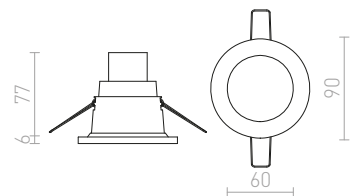

LEROY R

12 V GU5,3 35 W IP44

R12659 bílá

980 Kč

↑ 150
● Ø80