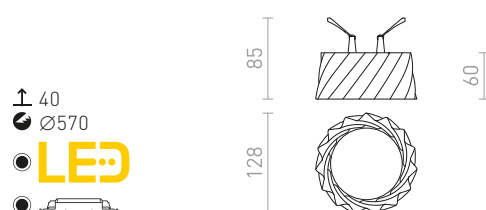

MARENGA RC1 98 ZÁPUSTNÁ

230 V LED 6 W 3000 K 570 lm Ra 80

R14015 bílá/Eco PLA

1 750 Kč **NEW**

MARENGA RW2 60 ZÁPUSTNÁ

230 V LED 6 W 3000 K 570 lm Ra 80

R14014 bílá/Eco PLA

1 750 Kč **NEW**