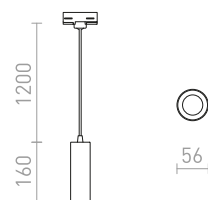

MAVRO

Elegantní závěsné válcové LED svítidlo vhodné pro zavěšení nad barové pulty a kuchyňské ostrůvky. Přívodní kabel je zakončen adaptérem do tříokružové lišty.

MAVRO PRO TŘÍOKR. LIŠTU ZÁVĚSNÁ

230 V LED 12 W $\angle 38^\circ$ 3000 K 1020 lm Ra 80

R13983 bílá

3 600 Kč NEW

R13984 zlatá

3 600 Kč NEW

R13985 černá/zlatá

3 600 Kč NEW