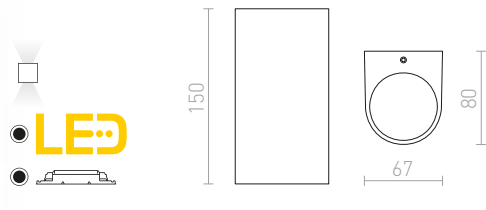

ZACK II

230 V LED 2x3 W $\angle 58^\circ$ 3000 K 315 lm Ra 80 IP54

R12022 antracitová

1 750 Kč