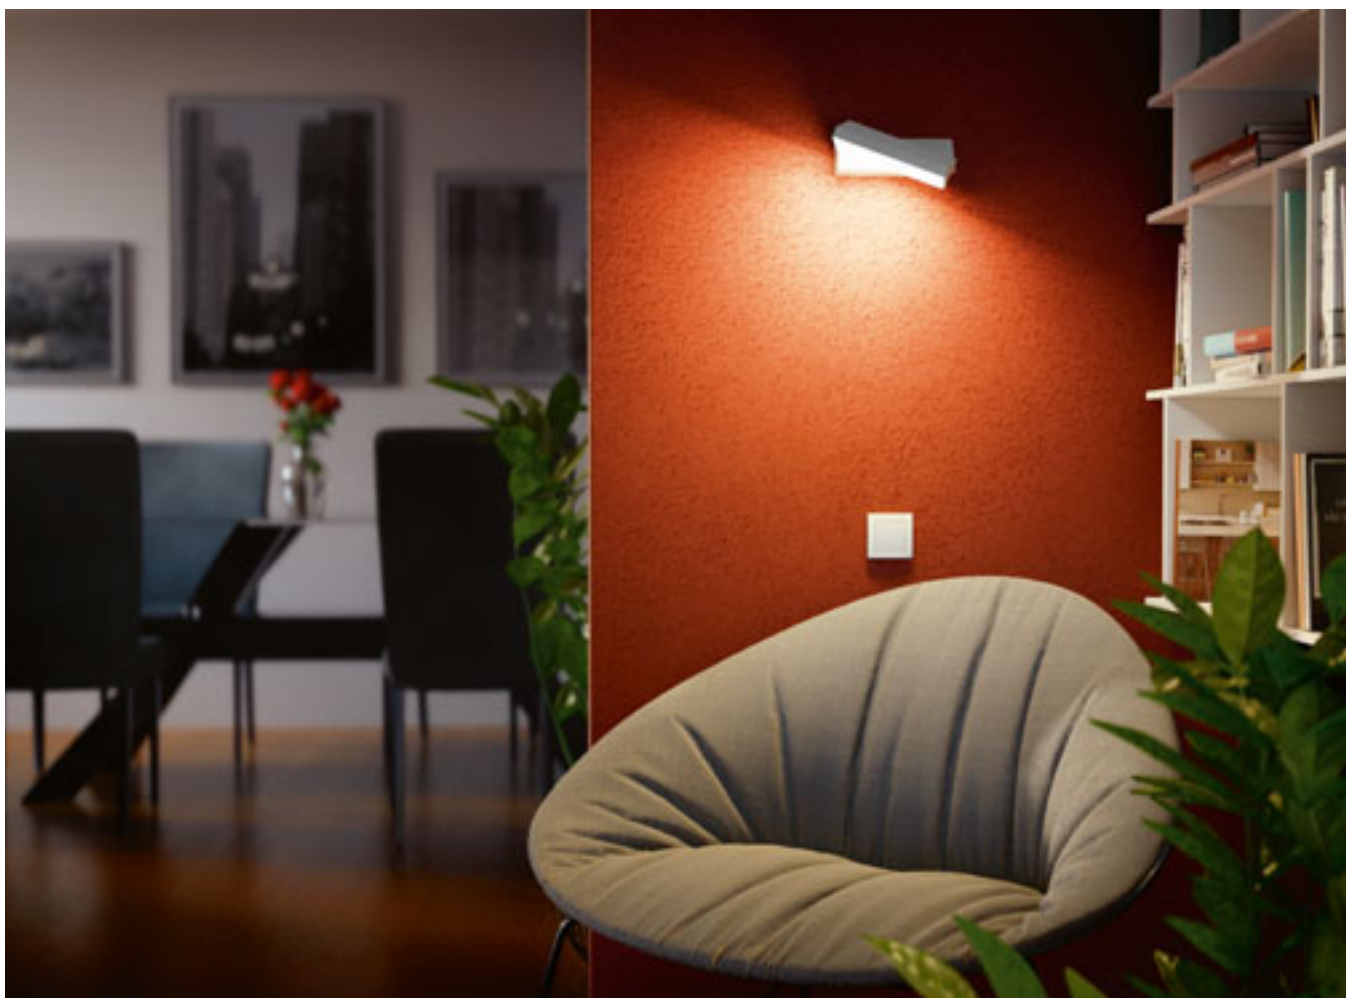

IP65

TWIST

Venkovní hliníkové nástěnné LED svítidlo s možností nastavení svícení dolů, nebo jako nepřímé osvětlení směrem nahoru.

TWIST NÁSTĚNNÁ

230 V LED 12 W 3000 K 980 lm Ra 80 IP65

R13615 bílá

2 300 Kč

R13616 antracitová

2 300 Kč