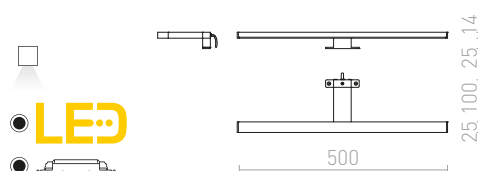

BALEA 500 NA SKŘÍŇKU

230 V LED 7 W $\angle 120^\circ$ 3000 K 370 lm Ra 80 IP44

R12400 chrom

2 550 Kč