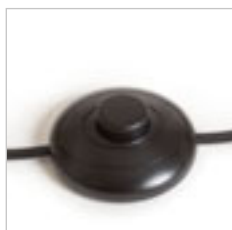

AMBITUS

Stolní bambusový podstavec pro stínidla s úchytem E27. Vhodné pro stínidla: ALVIS 24/15, DELISA 25/16, CONNY 15/30, CONNY 35/30, RON 40/25, TEMPO 30/19.

AMBITUS STOLNÍ PODSTAVEC

230 V E27 28 W

R13303 bambus

2 400 Kč

G13026

AMBITUS

Stojanový bambusový podstavec pro stínidla s úchytem E27. Vhodné pro stínidla: AMBITUS 46/24, DELISA 35/30, CONNY 25/30, CONNY 35/30, RON 40/25, TEMPO 30/19.

AMBITUS STOJANOVÝ PODSTAVEC

230 V E27 28 W

R13304 bambus

6 200 Kč

G13461