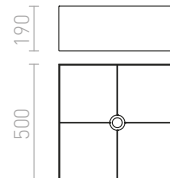

TEMPO 50/19 STÍNIDLO

max. 23 W

	R11475 Polycotton černá/zlatá fólie	3 950 Kč
	R11488 Polycotton černá/měděná fólie	3 950 Kč
	R11505 Polycotton bílá/bílé PVC	2 200 Kč
	R11513 Chintz meruňková/bílé PVC	1 150 Kč %
	R11523 Chintz oranžová/bílé PVC	1 150 Kč %
	R11542 Chintz olivová/stříbrná fólie	1 150 Kč %
	R11551 Chintz mátová/stříbrná fólie	1 150 Kč %
	R11561 Chintz světle šedá/bílé PVC	1 750 Kč