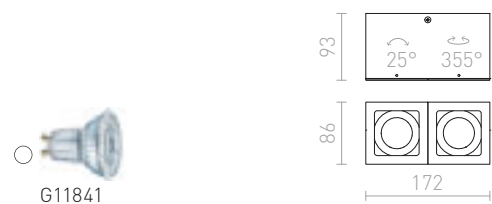

BERIT II

230 V GU10 2x50 W

R10120 hliník

1 600 Kč %