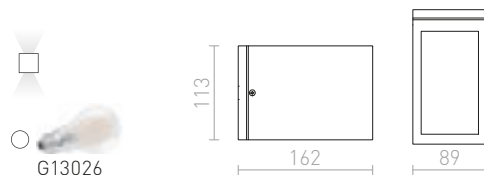

CABOX II NÁSTĚNNÁ

230 V E27 70 W IP54

R10384 antracitová

1 950 Kč