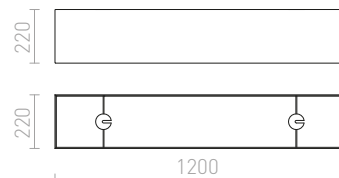

LOPE 120/22 STÍNIDLO

max. 23 W

	R11473 Polycotton černá/zlatá fólie	7 500 Kč
	R11486 Polycotton černá/měděná fólie	7 500 Kč
	R11502 Polycotton bílá/bílé PVC	4 200 Kč
	R11611 Chintz meruňková/bílé PVC	1 950 Kč %
	R11616 Chintz oranžová/bílé PVC	1 950 Kč %
	R11634 Chintz světle šedá/bílé PVC	1 950 Kč %
	R11639 Chintz limetková/bílé PVC	1 950 Kč %