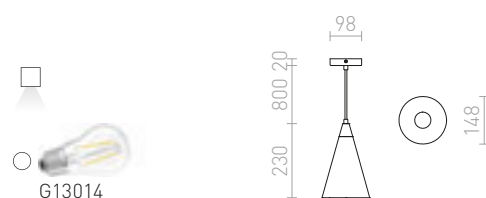

HEIDI ZÁVĚSNÁ

230 V E27 28 W

R12380 beton/dřevo

2 150 Kč