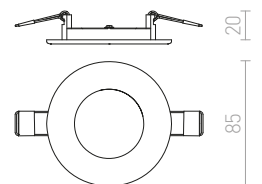

SOCORRO R 85 ZÁPUSTNÁ

230 V LED 3 W 3000 K 240 lm Ra 80

R12963 bílá

258 Kč

SOCORRO R 225 ZÁPUSTNÁ

230 V LED 18 W 3000 K 1440 lm Ra 80

R12965 bílá

750 Kč