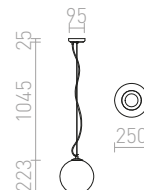

BEAU MONDE 25 ZÁVĚSNÁ

230 V E27 25 W

R10517 měděné sklo

4 800 Kč

G13026

BEAU MONDE

Závěsné svítidlo se stínidlem z ručně foukaného skla. Zrcadlový vzhled stínidla je dosažen speciální metodou, při které je na sklo nanášena tenká vrstva kovu. Pro úsporné světelné zdroje s patičkou E27. Drobné bublinky ve skle jsou způsobeny výrobním procesem, nejedná se o vadu stínidla.