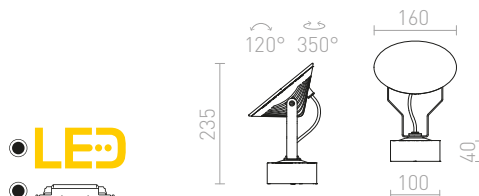

FOX VENKOVNÍ REFLEKTOR

230 V LED 9 W $\angle 120^\circ$ 3000 K 900 lm Ra 80 IP65

R11753 antracitová

3 850 Kč

IP65

ROSS

Venkovní nastavitelný LED reflektor se satinovaným krycím sklem a možností volby úhlu svícení 8-30°. Pro případnou instalaci v zahradě je možné zkompletovat s bodcem do země (R11755). Dodáváno bez přívodního kabelu.

ROSS VENKOVNÍ REFLEKTOR

230 V LED 9 W $\angle 30^\circ$ 3000 K 900 lm Ra 80 IP65

R11754 antracitová

3 950 Kč