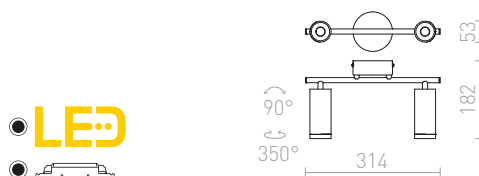

BOGARD

Nástěnné svítidla s nastavitelnými LED reflektory.

BOGARD I NÁSTĚNNÁ

230 V LED 5W $\angle 40^\circ$ 3000 K 496 lm Ra 80

R12502 matný nikl

1 200 Kč %

BOGARD II NÁSTĚNNÁ

230 V LED 2x5 W $\angle 40^\circ$ 3000 K 700 lm Ra 80

R12503 matná černá

2 400 Kč %

R12504 matný nikl

1 150 Kč %

BOGARD III NÁSTĚNNÁ

230 V LED 3x5 W $\angle 40^\circ$ 3000 K 1050 lm Ra 80

R12505 matná černá

2 650 Kč %

R12506 matný nikl

1 600 Kč %