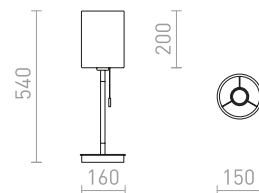

230 V LED E27 7 W

R14036 Polycotton bílá/buk

3 850 Kč NEW

G13026

ZUMBA

Stolní lampička s dřevěným podstavcem a plastovým stínidlem. Dodáváno v rozloženém stavu, je nutná kompletace.

ZUMBA STOLNÍ

230 V E14 11 W