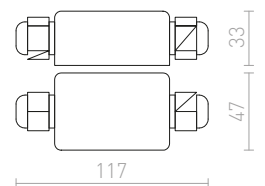

IP44

IP-BOX

Svorkovnice s ochranou do vlhkého prostředí.
Vhodné pro kabel 3 x 1,5.

IP-BOX

IP44

G12582 bílá

48 Kč

IP67

IP-BOX

Kabelová spojka vhodná pro venkovní prostředí.
Vhodné pro kabel 3x1,5.

IP-BOX

230 V IP67

G12984

129 Kč

IP65

IP-BOX

Spojovací krabice vhodná pro venkovní prostředí.
Vhodné pro kabel 3x1,5.

IP-BOX

230 V IP65

G12983

98 Kč

IP68

IP-BOX

Kabelová spojka vhodná pro venkovní prostředí. Vhodné pro kabely 2x1,5. Dodáváno včetně 4 kusů průchodek a 2 kusů zásepek.

IP-BOX IP68

IP68

G13846 černá

290 Kč

NEW