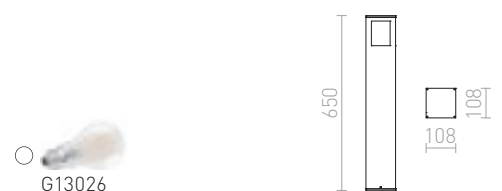

PONDER 65 STOJANOVÁ

230 V E27 18 W IP44

R10433 černá

3 850 Kč