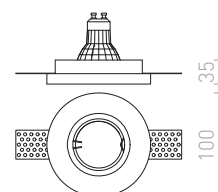

↑ 150
● Ø100

G11841