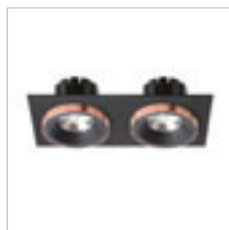

SHARM

Zápusťné nevyklopné svítidlo s 10W LED modulem. Tímto QR-kódem môžete prejsť na naše webové stránky, kde si môžete pohodlne sestaviť ďalších až 2500 kombinácií svítidel podľa vašich predstáv.

SHARM SQ I ZÁPUSTNÁ

230 V LED 10 W $\angle 24^\circ$ 3000 K 900 lm Ra 80

R13250 bílá/měď	1 200 Kč
R13251 perleťová zlatá/hnědá	1 200 Kč
R13252 hnědá/perleťová zlatá	1 200 Kč
R13253 černá/měď/měď	1 200 Kč
R13254 černá/černá/měď	1 200 Kč

WEB
CONFIGURATOR

SHARM SQ II ZÁPUSTNÁ

230 V LED 2x10 W $\angle 24^\circ$ 3000 K 1800 lm Ra 80

R13255 bílá/měď	2 300 Kč
R13256 perleťová zlatá/hnědá	2 300 Kč
R13257 hnědá/perleťová zlatá	2 300 Kč
R13258 černá/měď/měď	2 300 Kč
R13259 černá/černá/měď	2 300 Kč