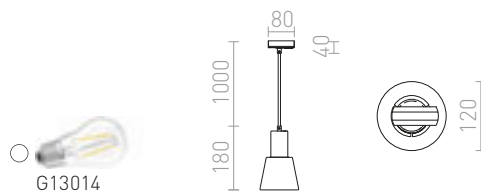

ICAR PRO JEDNOOKR. LIŠTU

230 V E27 15 W

R13214 černá/zlatá

2 650 Kč →