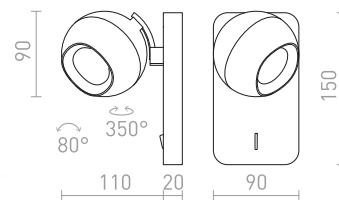

SIENA NÁSTĚNNÁ

230 V GU10 50 W

R13761 bílá

1 950 Kč NEW

R13762 černá

1 950 Kč NEW

G11841