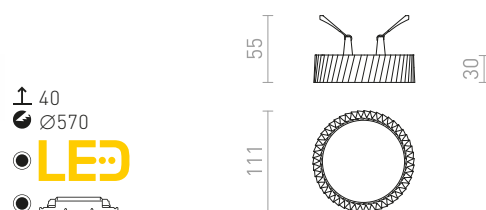

MARENGA RW1 30 ZÁPUSTNÁ

230 V LED 6 W 3000 K 570 lm Ra 80

R14013 bílá/Eco PLA

1 550 Kč NEW

MARENGA RT1 40 ZÁPUSTNÁ

230 V LED 6 W 3000 K 570 lm Ra 80

R14012 bílá/Eco PLA

1 550 Kč NEW