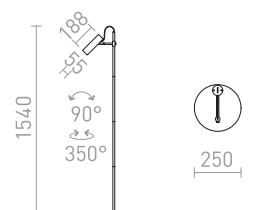

VIPER

Designová chromová stojanová lampa se dvěma černými posuvnými LED reflektory, které jsou samostatně ovládány vypínači na červených přívodních kabelech. Oba kabely jsou zakončeny adaptéry do zásuvky.