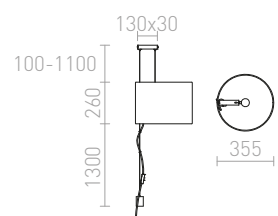

BROADWAY ZÁVĚSNÁ POSUVNÁ

230 V E27 42 W

R11989 bílá/chrom

3 950 Kč %

G13026

LEVITA

Závěsná stahovací textilní lampa s černým nebo bílým stínidlem.

LEVITA ZÁVĚSNÁ STAHOVACÍ