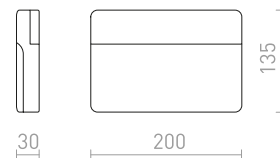

GAVIN NÁSTĚNNÁ

230 V LED 13 W 3000 K 650 lm Ra 80 IP65

R13756 antracitová/mléčný akryl

2 850 Kč