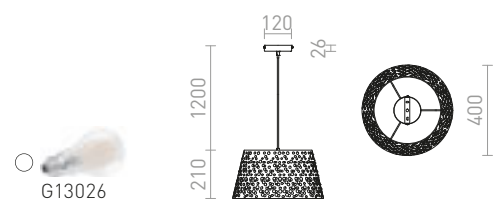

ESPLANADE

Závěsná textilní lampa s dvojitým stínidlem.

ESPLANADE ZÁVĚSNÁ

230 V E27 42 W

R12483 transparentní černá/bílá/chrom

8 200 Kč

G13029

**AMICI**