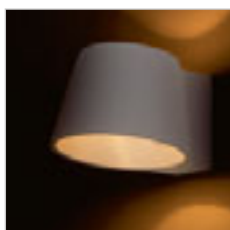

BENITA

Nástěnné sádrové svítidlo na žárovku s patičí E14. Svítidlo je možné přemalovat interiérovými barvami.

BENITA NÁSTĚNNÁ

230 V E14 25 W

R13520 sádrová

1 950 Kč

BODIE

Nástěnné LED sádrové svítidlo se svícením UP/DOWN. Svítidlo je možné přemalovat interiérovými barvami. Včetně zabudovaného driveru.

BODIE NÁSTĚNNÁ

230 V LED 2x3 W 3000 K 480 lm Ra 80

R13433 sádrová

2 650 Kč