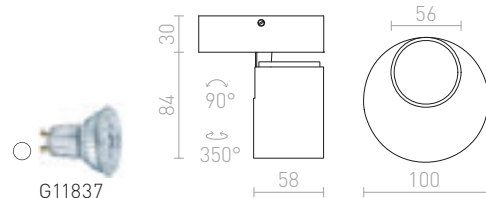

230 V GU10 35 W

R12076 bílá/antracitová

1 200 Kč

DUGME II

230 V GU10 2x35 W

R12077 bílá/antracitová

2 400 Kč

DUGME III