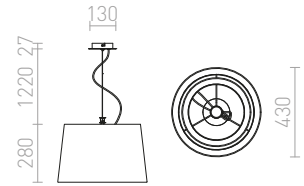

ESPLANADE

Závěsná textilní lampa s dvojitým stínidlem.

ESPLANADE ZÁVĚSNÁ

230 V E27 42 W

R12483 transparentní černá/bílá/chrom

8 200 Kč

G13029

**AMICI**