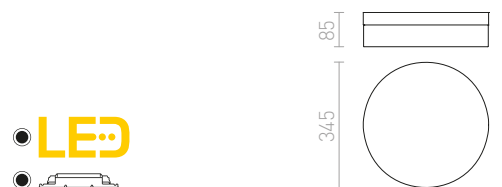

AWE 33 STROPNÍ

230 V LED 21 W 3000 K 948 lm Ra 80 IP44

R12197 matný nikl

4 950 Kč

R12202 chrom

4 950 Kč