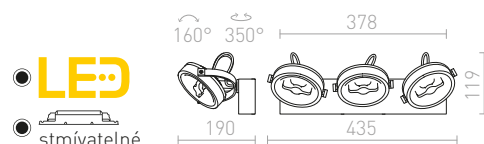

KELLY LED III DIMM NÁSTĚNNÁ

230 V LED 3x12 W $\angle 24^\circ$ 3000 K 1800 lm Ra 80

R13108 bílá

8 600 Kč

R13109 černá

8 600 Kč