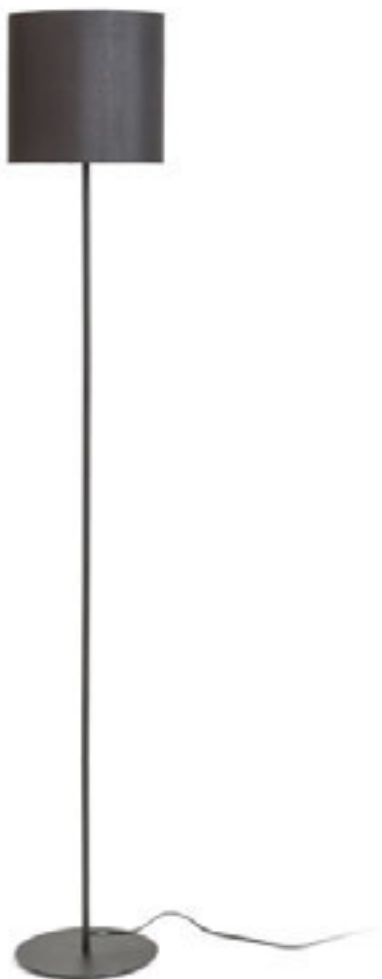

230 V LED E27 11 W

R14073 chromovaná fólie/chrom

4 800 Kč

G13026

ETESIAN

Subtilní stojací lampa s textilním stínidlem a uchycením na E27 závit.

ETESIAN STOJANOVÁ

230 V E27 28 W