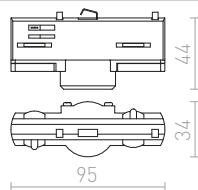

ADAPTÉR PRO TŘÍOKR. LIŠTU

Maximální zatížení 5 kg a 10A.

230 V

R11360 bílá	720 Kč
R11361 černá	720 Kč
R11362 stříbrnošedá	980 Kč