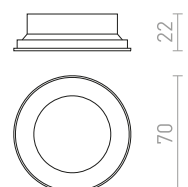

DARIO DEKORATIVNÍ KROUŽEK

R13876 bílá

215 Kč NEW

R13877 černá

215 Kč NEW