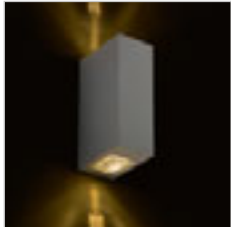

AGATE II NÁSTĚNNÁ

230 V GU10 2x35 W

R12677 matná bílá
R12678 česaný hliník

1 450 Kč →
1 150 Kč %