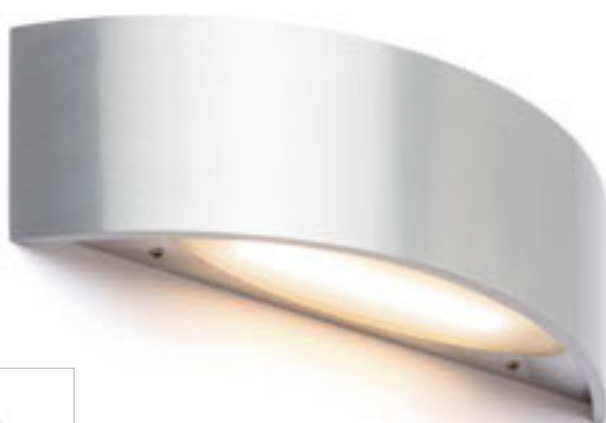

NAXOS

Nástěnné oblé LED svítidlo pro svícení UP/DOWN.

NAXOS NÁSTĚNNÁ

230 V LED 6 W 3000 K 780 lm Ra80

R12590 bílá

2 550 Kč %

R12591 česaný kov

2 550 Kč %