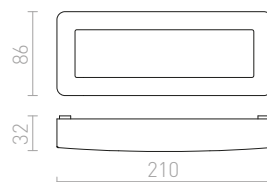

RENO SQ DR PŘISAZENÁ

230 V LED 5 W 3000 K 450 lm Ra 80 IP65

R11951 šedá

950 Kč →

R11954 antracitová

950 Kč →