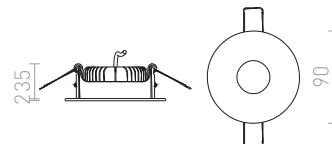

SPRAY 9 ZÁPUSTNÁ

230V LED 7W ∠24° 3000K 880lm Ra90

R13300 černá

340 Kč %

↑ 60

● Ø80

LED