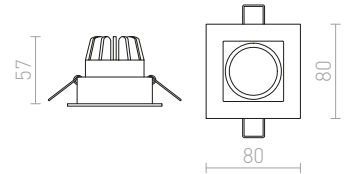

TECH I PEVNÁ

230 V LED 5,4W $\angle 40^\circ$ 3000 K 340 lm Ra 80

R10404 bílá

620 Kč