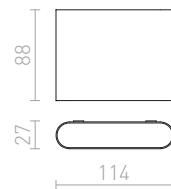

CHOIX 114 NÁSTĚNNÁ

230 V LED 2x3 W 3000 K 318 lm Ra 80 IP54

R12012 antracitová

1 450 Kč

LED