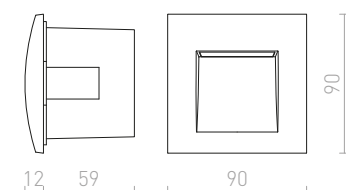

GORDIQ S ZÁPUSTNÁ

230 V LED 1,5 W 3000 K 30 lm Ra 80 IP65

R12533 bílá

1 300 Kč

R12534 antracitová

1 300 Kč

↑ 60

▣ 75x72

LED