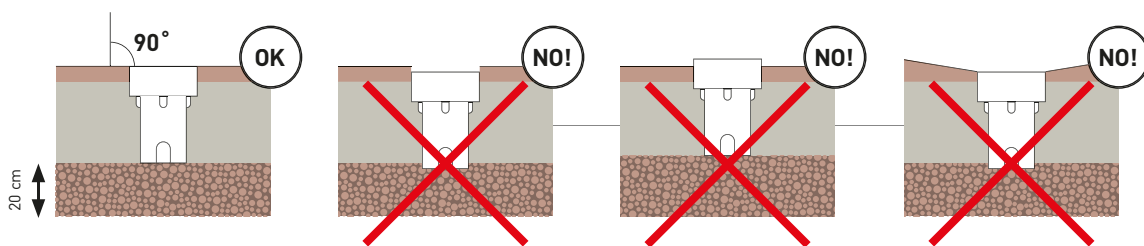

MONTÁŽ ZÁPUSTNÝCH VENKOVNÍCH SVÍTIDEL

LED vestavěná

T5 zářivka

2GX13 zářivka

G11841

Doporučený zdroj, bližší informace v kategorii Světelné zdroje.

Transformátor nestmívatelný.

stmívatelné

svítidlo se stmívatelným TRIAC driverem.

stmívatelné na vyžádání

svítidlo je možné dodat se stmívatelným driverem, zpoplatněno příplatkem.

G13002

Doporučený transformátor, bližší informace v kategorii Doplnky.

Páčkový vypínač

Dotykový vypínač se stmíváním

Vypínač na přívodu

Tlačítkový vypínač

Tahový vypínač

Kolébkový vypínač

Dotykový vypínač

Otočný vypínač

PIR

PIR senzor, pohybový infračervený senzor.

MW

MW senzor, pohybový mikrovlnný senzor.

1800K → 3000K
DIMM TO WARM

DIMM TO WARM, ovládání teploty barvy světla.