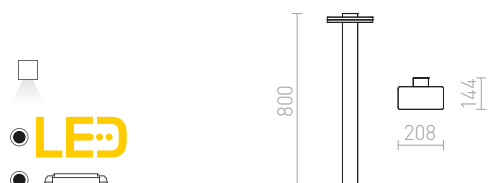

IP65

BOBO

Stojanové venkovní LED hliníkové svítidlo pro orientační nasvětlení chodníků a příjezdových cest se svícením šikmo dolů.

BOBO RC STOJANOVÁ

230 V LED 8 W 3000 K 640 lm Ra 80 IP65

R13936 antracitová

3 600 Kč

NEW

IP44

RINA

Venkovní LED stojanové svítidlo se svícením dolů z tlakově litého hliníku s opálovým spodním krytem.

RINA STOJANOVÁ

230 V LED 12 W 3000 K 1000 lm Ra 80 IP44

R12515 antracitová

4 800 Kč