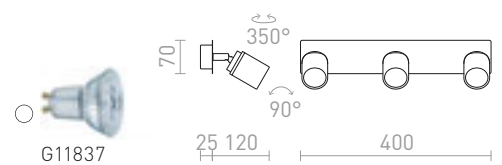

2 200 Kč %

**DUBLIN IV PŘISAZENÁ**

230 V GU10 4x9 W IP44

R13380 chrom

3 200 Kč ➤

PERTH

Nástěnné svítidlo s hranatým textilním stínidlem doplněné o ohebné rameno s LED diodovým reflektorem. Svítidlo má dva světelné zdroje, které lze ovládat samostatně otočným vypínačem umístěným na hranaté základně svítidla.