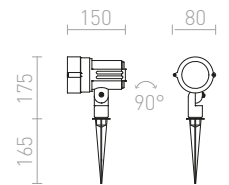

IP65

GARY

Venkovní LED reflektor s bodcem do země. Včetně přívodního kabelu o délce jeden metr. Kabel není zakončen!

GARY LED NA BODCI

230 V LED 10 W $\angle 45^\circ$ 3000 K 900 lm Ra 80 IP65

R10527 šedá

2 150 Kč

IP54

BORA

Venkovní kvadratický LED diodový reflektor. Včetně přívodního kabelu v délce 1m bez zakončení!

BORA NA BODCI

230 V LED 6 W $\angle 50^\circ$ 3000 K 340 lm Ra 80 IP54

R12025 antracitová

2 200 Kč

IP65

COSMO

Venkovní LED reflektor s bodcem do země. Dodáváno s přívodním kabelem bez zakončení!

COSMO NA BODCI

230 V LED 10 W $\angle 24^\circ$ 3000 K 850 lm Ra 80 IP65

R12580 antracitová

2 200 Kč