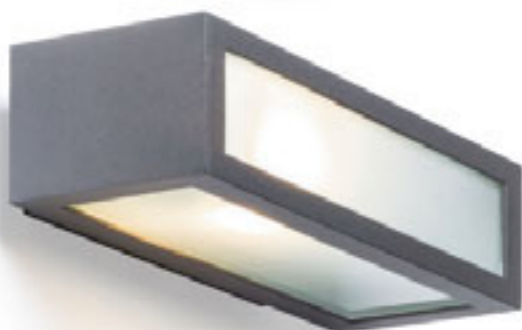

IP54

IP54

IP44

DURANT

Obdélníkové nástěnné venkovní svítidlo se svícením UP/DOWN pro úsporný zdroj E27.

DURANT UP - DOWN NÁSTĚNNÁ

230 V E27 18 W IP54

R12559 antracitová

2 450 Kč

DURANT

Nástěnné venkovní svítidlo pro úsporný zdroj E27 s prostorovým svícením.

DURANT NÁSTĚNNÁ

230 V E27 18 W IP54

R12568 stříbrnošedá

1 950 Kč

R12569 antracitová

2 300 Kč

GINO

Nástěnné venkovní svítidlo se satinovanými skly. Rozměry základny V/Š/D 2/6/20 cm.

GINO NÁSTĚNNÁ

230 V E27 18 W IP44

R10387 antracitová

2 300 Kč