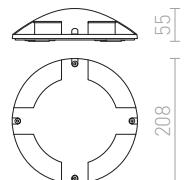

TOPTOP IV POZEMNÍ

230 V LED 4x1 W 3000 K 400 lm Ra 80 IP67

R11751 antracitová

3 750 Kč