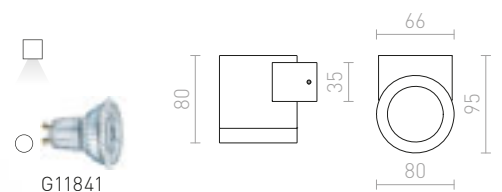

Nástěnné svítidlo z přírodního hliníku se skleněnými kryty.

MOIRE I

230 V GU10 35 W IP54

R10133 hliník

1 150 Kč %

IP54

MOIRE II

230 V G9 25 W IP54