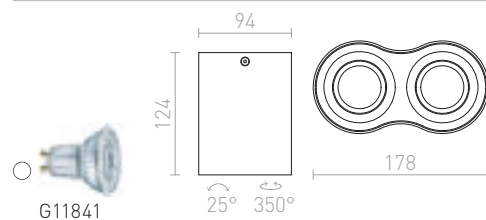

R12682 česaný hliník

1 150 Kč ➤

MILANO II STROPNÍ

230 V GU10 2x35 W

R12684 česaný hliník

1 450 Kč %

AGATE

Stropní hranaté svítidlo pro reflektorové žárovky s patičí GU10 bez možnosti naklopení.