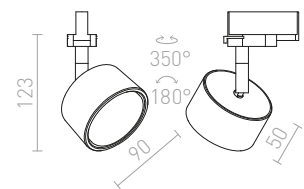

PIXIE PRO TŘÍOKR. LIŠTU

230 V LED GX53 7 W

R10640 stříbrnošedá/chrom

4 200 Kč

R10644 bílá/chrom

3 950 Kč

R10645 černá/chrom

3 950 Kč

G12340