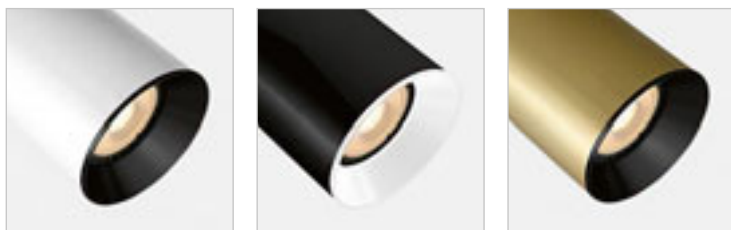

DARIO

Válcové svítidlo do tříokruhové lišty pro LED žárovku s patičí GU10 včetně kovového dekorativního kroužku v barvě česaná mosaz. Pro možnost barevné změny je možné dokoupit kroužek v černém nebo bílém provedení.

DARIO PRO TŘÍOKR. LIŠTU

230 V GU10 9 W

R13873 bílá/česaná mosaz

2 300 Kč NEW

R13874 černá/česaná mosaz

2 300 Kč NEW

R13875 česaná mosaz

2 450 Kč NEW

DARIO

Hliníkový dekorativní kroužek pro možnost barevné změny u svítidel DARIO.

DARIO DEKORATIVNÍ KROUŽEK

R13876 bílá

215 Kč NEW

R13877 černá

215 Kč NEW