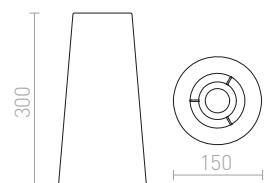

CONNY 15/30 STOLNÍ STÍNIDLO

max 23 W

R11370

Polycotton černá/měděná fólie

2 150 Kč

R11468

Polycotton černá/zlatá fólie

2 150 Kč

R11496

Polycotton bílá/bílé PVC

1 450 Kč

R11579

Monaco petrolejová/stříbrné PVC

2 150 Kč

R11590

Monaco holubí šed/stříbrné PVC

2 150 Kč