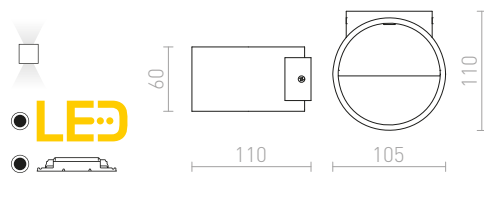

BIARITZ NÁSTĚNNÁ

230 V LED 5 W 3000 K 780 lm Ra 80

R12606 bílá

1 450 Kč