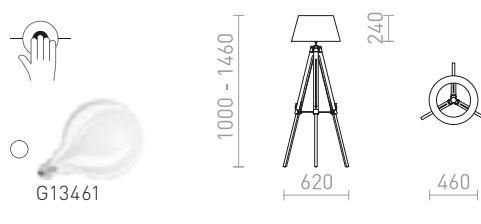

7 500 Kč **NEW**

ALVIS/ILUSION

Stojanová lampa se stínidlem z chromované fólie. Výškově nastavitelný bambusový podstavec. Vhodné pro LED světelné zdroje se závitěm E27.

ALVIS/ILUSION STOJANOVÁ

230 V LED E27 11 W