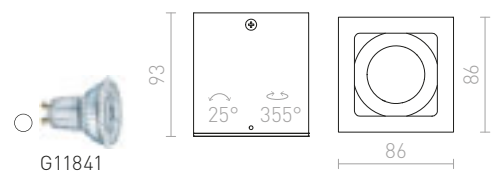

BERIT I

230 V GU10 50 W

R10119 hliník

1 200 Kč %