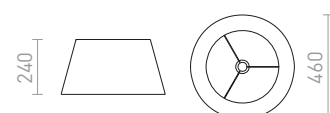

AMBITUS 46/24 STOJANOVÉ STÍNIDLO

max 28 W

R13526 krémově bílá

2 400 Kč