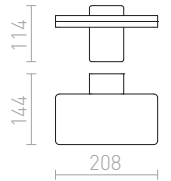

RINA NÁSTĚNNÁ

230 V LED 12 W 3000 K 1000 lm Ra 80 IP65

antracitová

3 450 Kč

IP65

RINA

Venkovní LED nástěnné svítidlo s integrovaným senzorem - možnost nastavení funkcí. Typ svícení dolů. Vyrobeno z tlakově litého hliníku, opálový spodní kryt.

RINA PIR NÁSTĚNNÁ

230 V LED 12 W 3000 K 900 lm Ra 80 IP65

R13654 antracitová

3 950 Kč