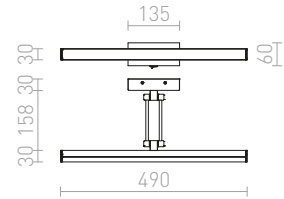

SWING NAD OBRAZ

230 V LED 8 W 3000 K 750 lm Ra 80

R12954 chrom

3 350 Kč ➔