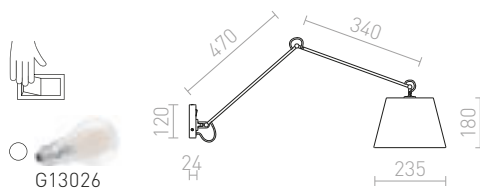

MONTANA

Nástěnná dvouramenná kovová lampička s textilním stínidlem.

MONTANA NÁSTĚNNÁ

230 V E27 28 W

R13282 bílá/černá/chrom

6 200 Kč

G13014

ANTE