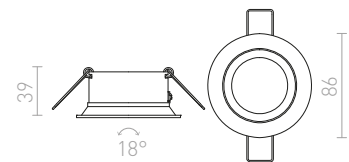

SOBER ZÁPUSTNÁ

230 V GU10 50 W

R11738 bílá

535 Kč

↑ 120
● Ø75

G11841