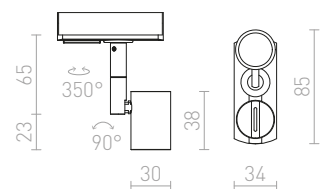

230 V GU10 50 W

R12977 bílá

720 Kč

R12978 černá

720 Kč

G12723

COPA

Závěsné svítidlo se skleněným stínidlem a adaptérem pro jednookruhovou lištu ve dvou barevných variantách.