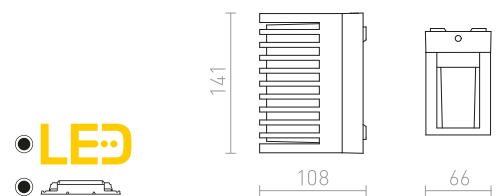

CLAIRE RC NÁSTĚNNÁ

230 V LED 6 W 3000 K 143 lm Ra 80 IP54

R13563 antracitová/mléčný akryl

2 650 Kč