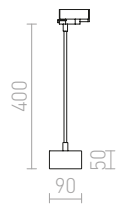

PIXIE

Hliníkové náklonné svítidlo s adaptérem pro tříokrhovou lištu ve třech barevných provedeních. Svítidlo je určeno pro úsporné LED zdroje s patičí GX53.

PIXIE NA HUSÍM KRKU PRO TŘÍOKR. LIŠTU

230 V LED GX53 7 W

R10641 stříbrnošedá/chrom

3 850 Kč →

R11768 bílá

3 950 Kč

R11769 černá

3 950 Kč

G12340

PIXIE PRO TŘÍOKR. LIŠTU

230 V LED GX53 7 W

R10640 stříbrnošedá/chrom

4 200 Kč

R10644 bílá/chrom

3 950 Kč

R10645 černá/chrom

3 950 Kč

G12340