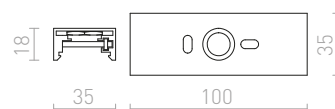

SPOJ PRO TŘÍOKR. LIŠTU

Mechanický spoj je nutné použít pro posílení zavěšených lištových systémů v místě propojení jednotlivých lišt podélným vodivým spojem.

R11354 bílá	560 Kč
R11355 černá	560 Kč
R11356 stříbrnošedá	620 Kč