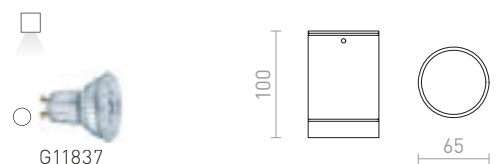

IP65

KIM

Stropní hranol vhodný pro použití do koupelen na LED žárovku s patičkou GU10.

KIM STROPNÍ

230 V GU10 35 W IP65

R13608 bílá

1 280 Kč

IP54

LOLA

Stropní válec s ochranou do vlhkého prostředí vhodný do koupelny.

LOLA 88 STROPNÍ

230 V GU10 15 W IP54

R13538 bílá

950 Kč

R13539 chrom

1 150 Kč

R13542 černá

950 Kč

IP54

SAMMY

Venkovní stropní svítidlo pro LED zdroje s patičkou GU10. Spodní číré krycí sklo.

SAMMY STROPNÍ

230 V LED GU10 15 W IP54

R13450 bílá

1 250 Kč

R13451 šedá

1 150 Kč

R13452 antracitová

1 250 Kč