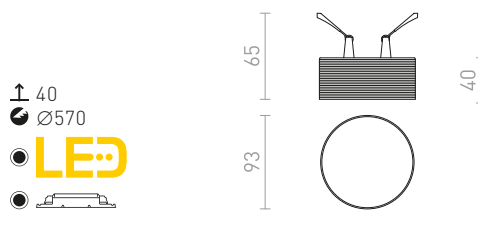

MARENGA RR1 40 ZÁPUSTNÁ

230 V LED 6 W 3000 K 570 lm Ra 80

R14002 bílá/Eco PLA

1 550 Kč **NEW**