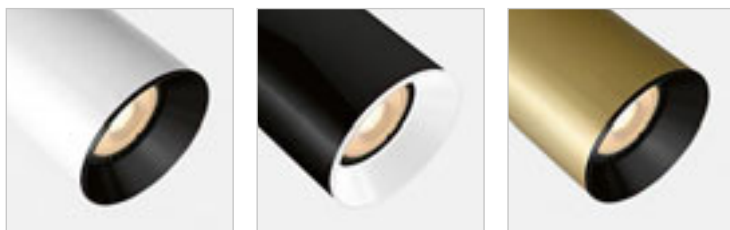

DARIO

Hliníkový dekorativní kroužek pro možnost barevné změny u svítidel DARIO.

DARIO DEKORATIVNÍ KROUŽEK

R13876 bílá

215 Kč NEW

R13877 černá

215 Kč NEW

CONNOR