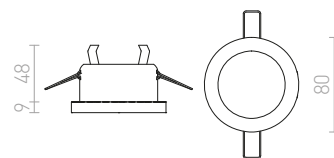

MAJESTIC

230 V GU10 35 W IP44

R12911 česaný hliník

620 Kč %

↑ 130
● Ø65

G11841