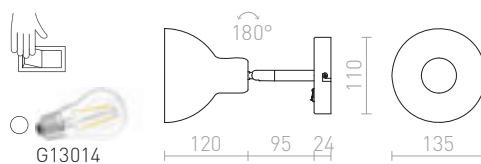

BAROQUE

Nástěnná lampička se širokým reflektorem a vypínačem na základně pro žárovku s patičí E27.

BAROQUE NÁSTĚNNÁ

230 V E27 28 W

R12986 černá/chrom

1 250 Kč →

AGNETA

Kulatý kovový otočný reflektor na základně pro použití se žárovkou E27.