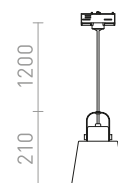

CHOUPETTE PRO TŘÍOKR. LIŠTU

230 V E27 15 W

R13721 černošedá/textil/dřevo

3 600 Kč