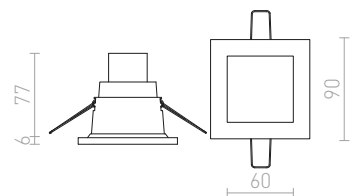

LEROY SQ

12 V GU5,3 35 W IP44

R12660 bílá

980 Kč

↑ 150
■ 76x76