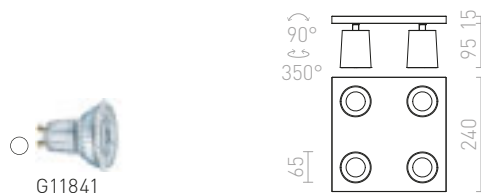

KENNY III PŘISAZENÁ

230 V GU10 3x35 W

R12918 bílá/černá	3 750 Kč
R12919 česaný hliník/černá	3 600 Kč →
R12920 černá/zlatá	3 750 Kč

KENNY IV STROPNÍ

230 V GU10 4x35 W

R12921 bílá/černá	4 600 Kč
R12922 česaný hliník/černá	4 200 Kč →
R12923 černá/zlatá	4 600 Kč