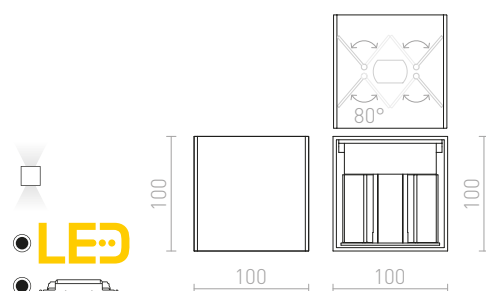

TITO SQ NÁSTĚNNÁ

230 V LED 6 W 3000 K 500 lm Ra 80 IP54

R12601 česaný hliník

1 950 Kč