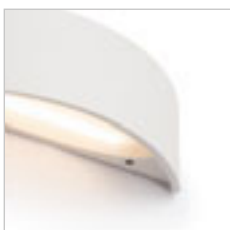

NAXOS

Nástěnné oblé LED svítidlo pro svícení UP/DOWN.

NAXOS NÁSTĚNNÁ

230 V LED 6 W 3000 K 780 lm Ra80

R12590 bílá

2 550 Kč %

R12591 česaný kov

2 550 Kč %