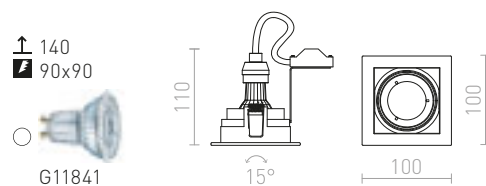

ACASA ZÁPUSTNÁ

230 V GU10 50 W

R12750 bílá

560 Kč