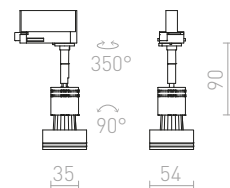

BEEBA

Svítilno pro tříokruhovou lištu ve třech barevných variantách.

BEEBA I PRO TŘÍOKR. LIŠTU

230 V GU10 35 W

R12305 bílá

1 450 Kč

R12306 stříbrnošedá

1 150 Kč %

R12307 černá

1 450 Kč