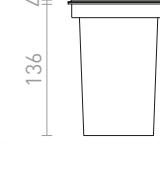

ORBU SQ 10 ZÁPUŠTNÁ

230 V LED GU10 15 W IP67

R13439 nerezová ocel

1 800 Kč

± 140
Ø100