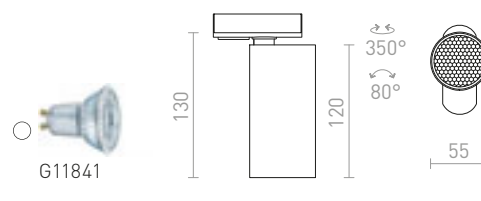

FORZA PRO JEDNOOKR. LIŠTU

230 V LED GU10 10 W

R13350 bílá

1 680 Kč

R13351 černá

1 680 Kč