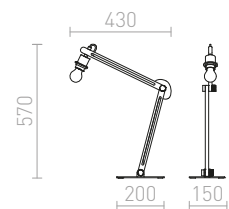

NIZZA STOLNÍ PODSTAVEC

230 V E14 28 W

R12947 bílá/dřevo

3 350 Kč

%

G12243