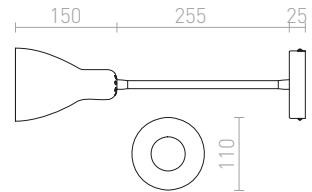

FLAP

Nástěnná LED lampička s kruhovým reflektorem na ohebném krku a s vypínačem na základně.

FLAP NÁSTĚNNÁ

230 V LED 4,2 W $\angle 120^\circ$ 3000 K 100 lm Ra 80

R12943 chrom

1 550 Kč

%

VALE