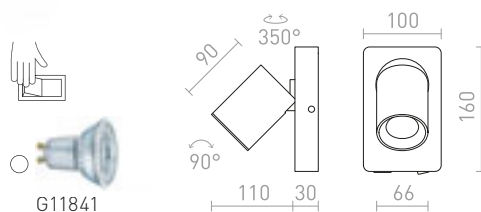

ELISEO

Nástěnná LED lampička s otočným miskovým reflektorem a mléčným difuzorem.

ELISEO NÁSTĚNNÁ

230 V LED 5 W 3000 K 320 lm Ra 80

R13914 bílá

1 950 Kč

NEW

R13915 černá