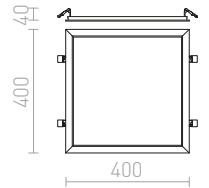

STRUCTURAL

Zápusťné LED diodové svítidlo s lakovaným rámečkem.
Včetně driveru.

STRUCTURAL LED 40x40 ZÁPUSTNÁ

230V LED 40W 3000K 2918lm Ra80

R12062 bílá

3 950 Kč

↑ 60
▣ 395x395

● LED

● stmívatelné
na vyžádání