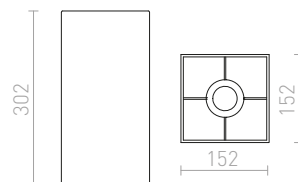

TEMPO 15/30 STÍNIDLO

max 28 W

R11822

Polycotton bílá/bílé PVC

1 750 Kč