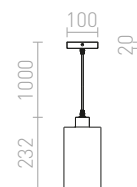

CAMINO ZÁVĚSNÁ

230 V E27 28 W

R13296 dekor teraso

2 100 Kč

R13297 cement

2 100 Kč