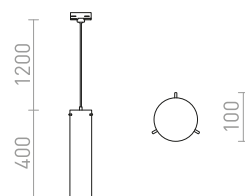

GARNISH PRO TŘÍOKR. LIŠTU

230 V GU10 9 W

R13815 čiré sklo/chrom

3 950 Kč