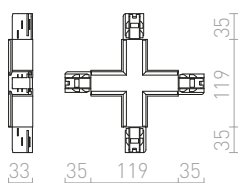

X SPOJ

X-spoj s možností napájení pro tříokružovou lištu EUTRAC. Možnost napájení dvou okruhů. Maximální zátěž 16A.

230 V

R11338 bílá	3 450 Kč
R11339 černá	3 450 Kč
R11340 stříbrnošedá	4 600 Kč