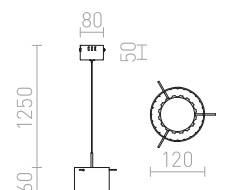

ESTRA I ZÁVĚSNÁ

230 V LED 5 W 3000 K 400 lm Ra 81

R11679 bílá/čiré sklo

1 680 Kč %