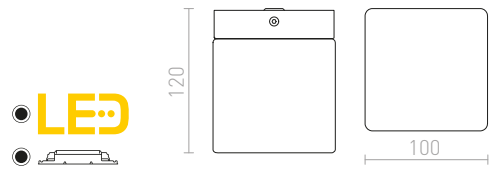

ESICA SQ STROPNÍ

230 V LED 6 W 3000 K 435 lm Ra 80 IP44

R12198 chrom

1 950 Kč