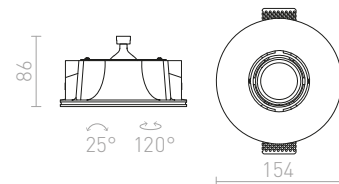

DINGO S NÁKLONNÁ

12 V GU5,3 50 W

R10271 sádrová

1 650 Kč

↑ 150
Ø157

G13705

G13002