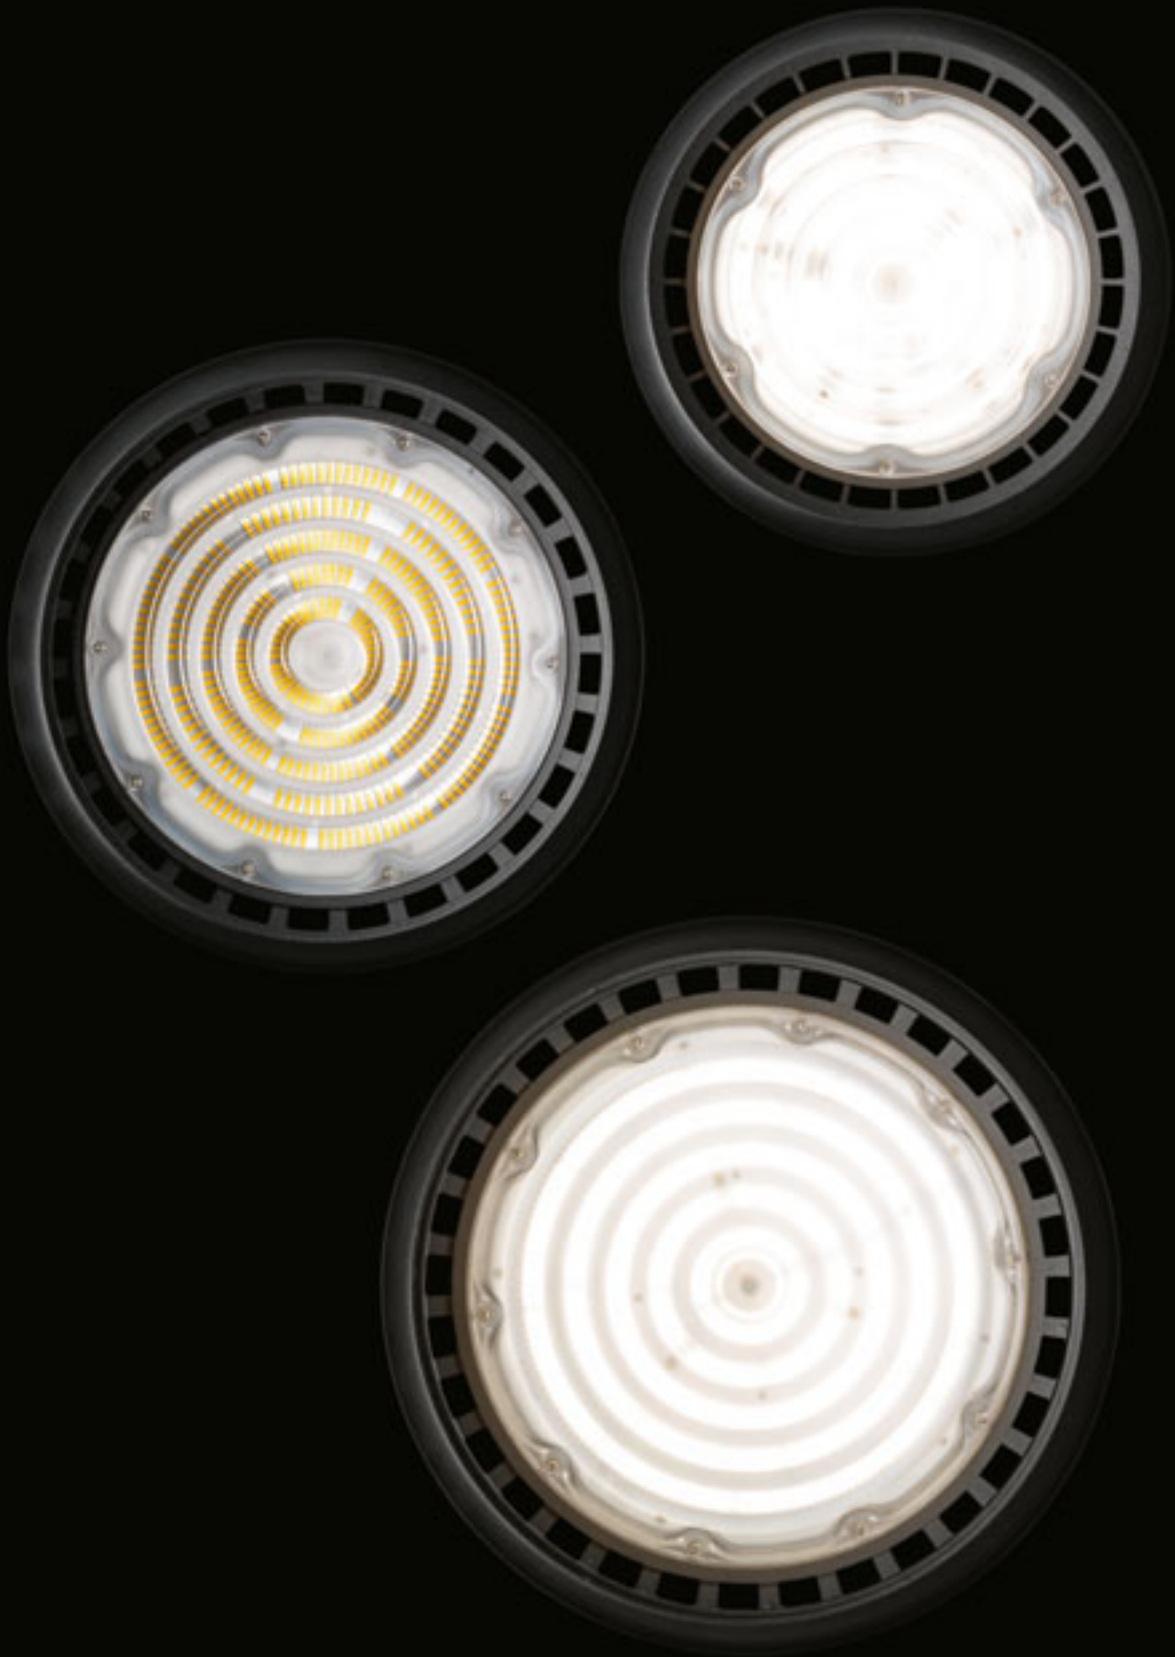

TRIDENT PRO

Sada pro zavěšení svítidel Trident.

TRIDENT PRO ZÁVĚSNÁ SADA 2KS

G13672 černá

88 Kč

IP65

MEGALOS PRO

Průmyslový LED reflektor pro zavěšení s vysokým výkonem. Dodáváno se zajišťovacím lankem (0,5m), závěsným okem a napájecím kabelem o délce 0,2m. Pro napojení na váš přívodní kabel doporučujeme použít IP BOX G12984.