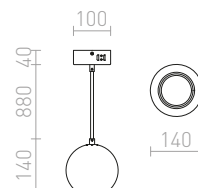

MARGO ZÁVĚSNÁ

230 V LED 7 W 3000 K 700 lm Ra 80

R10578 chrom

1 150 Kč