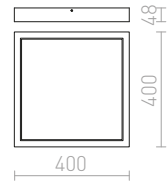

STRUCTURAL

Přisazené LED diodové svítidlo s lakovaným hliníkovým rámem. Včetně zabudovaného driveru.

STRUCTURAL LED 40x40 PŘISAZENÁ

230 V LED 40 W 3000 K 2918 lm Ra 80

R12063 bílá

4 950 Kč

- stmívatelné na vyžádání

STRUCTURAL

Stropní LED svítidlo z hliníkového profilu, elegantní provedení v přírodním hliníku nebo bíle lakované s opálovým PMMA difuzerem se svícením dolů.

STRUCTURAL LED 20x20 PŘISAZENÁ

230 V LED 12 W 3000 K 900 lm Ra 80

R13707 bílá

3 600 Kč →

R13708 česaný hliník

3 600 Kč →

STRUCTURAL LED 55x55 PŘISAZENÁ

230 V LED 48 W 3000 K 3600 lm Ra 80

R13711 bílá

5 400 Kč %

R13712 česaný hliník

5 400 Kč %