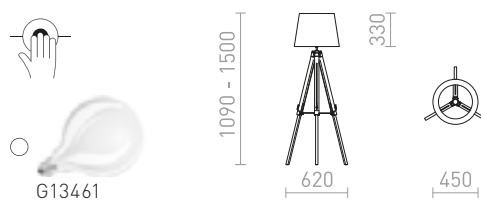

ALVIS/ILUSION STOJANOVÁ

230 V LED E27 11 W

R14045 chromovaná fólie/bambus

7 500 Kč **NEW**