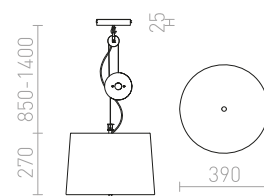

LEVITA ZÁVĚSNÁ STAHOVACÍ

230 V E27 42 W

R12477 bílá/chrom

10 200 Kč

R12478 černá/chrom

10 200 Kč

G13029