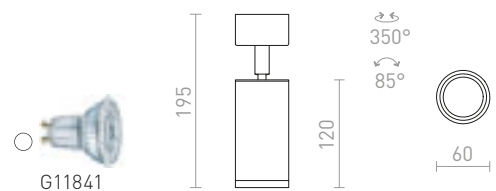

BELENOS STROPNÍ

230 V LED GU10 9 W

R13363 bílá

1 150 Kč

R13364 černá

1 150 Kč