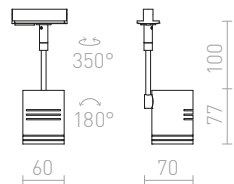

BEEBA I PRO JEDNOOKR. LIŠTU

230 V GU10 35 W

R12308 bílá

1 250 Kč

R12310 černá

1 250 Kč

G11837