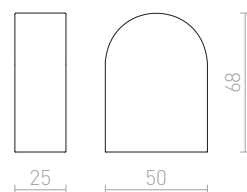

TAMPA KONCOVÉ KRYTKY 2KS

R12906 bílá

58 Kč

R12907 stříbrnošedá

98 Kč %

R12908 chrom

138 Kč