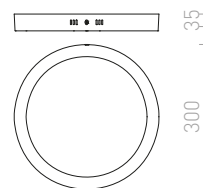

SOCORRO R 300 PŘISAZENÁ

230 V LED 24 W 3000 K 1920 lm Ra 80

R12973 bílá

1 250 Kč