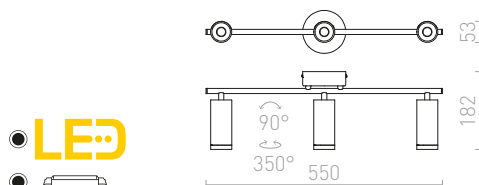

BOGARD III NÁSTĚNNÁ

230 V LED 3x5 W $\angle 40^\circ$ 3000 K 1050 lm Ra 80

R12505 matná černá

2 650 Kč %

R12506 matný nikl

1 600 Kč %