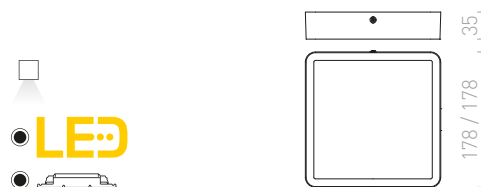

HUE SQ 22 STROPNÍ

230 V LED 24 W 3000 K 2160 lm Ra 80

R12815 bílá	1 680 Kč	➔
R12816 černý chrom	1 150 Kč	%
R12817 chrom	1 150 Kč	%
R12818 matný nikl	850 Kč	%

HUE

Velmi tenké čtvercové přisazené svítidlo s oblémi rohy na vysoce svítivé stmívatelné LED diody. Rámečky svítidel jsou v provedení chrom, černý chrom, matný nikl, bílý lak a imitace dřeva. Stmívání TRIAC.