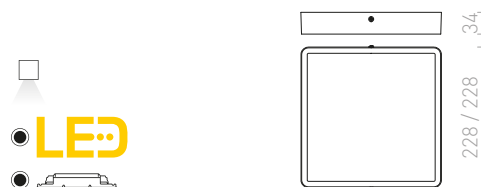

HUE SQ 22 STROPNÍ

230 V LED 24 W 3000 K 2160 lm Ra 80

R12815 bílá	1 680 Kč	➔
R12816 černý chrom	1 150 Kč	%
R12817 chrom	1 150 Kč	%
R12818 matný nikl	850 Kč	%

HUE

Velmi tenké čtvercové přisazené svítidlo s oblémi rohy na vysoce svítivé stmívatelné LED diody. Rámečky svítidel jsou v provedení chrom, černý chrom, matný nikl, bílý lak a imitace dřeva. Stmívání TRIAC.