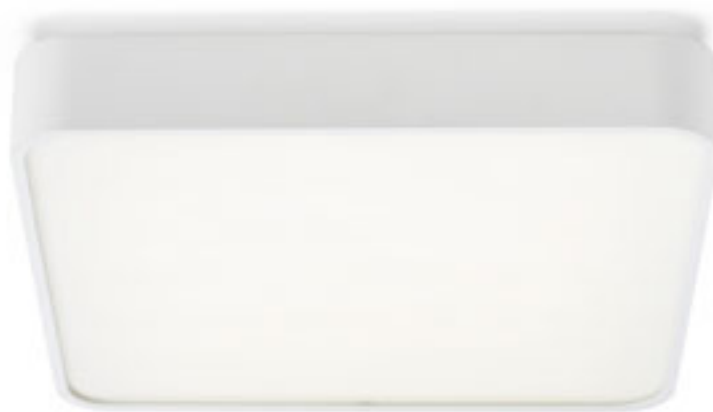

LARISA SQ 30 DIMM STROPNÍ

230 V LED 30 W 3000 K 2400 lm Ra 80

R13267 bílá

4 200 Kč

R13268 černá

4 200 Kč

LED

stmívatelné