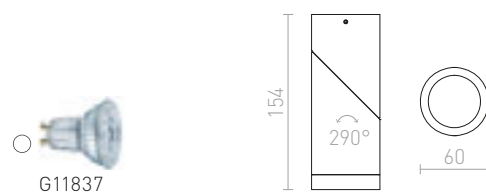

R12670 bílá

1 850 Kč

R13552 černá

1 850 Kč

KELLY LED

Stropní stmívatelné LED svítidlo bez možnosti naklopení. Stmívání TRIAC.

KELLY LED DIMM STROPNÍ

230 V LED 15 W $\angle 45^\circ$ 3000 K 750 lm Ra 85