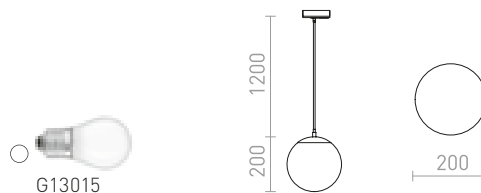

LUNA 20 PRO JEDNOOKR. LIŠTU

230 V LED E27 15 W

R13964 opálové sklo/chrom

2 750 Kč

NEW