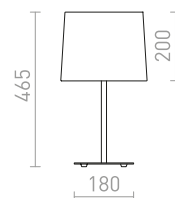

230 V E27 15 W

R13663 béžová/bílá

3 350 Kč

R13664 černá/černá

3 350 Kč

G13307

EDIKA

Stolní niklová lampa s teleskopickou nohou a textilním stínidlem uchyceným na E27 závit.