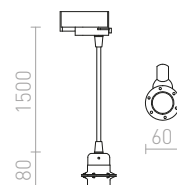

R12106
1 850 Kč

R12107
2 200 Kč

R12108
1 850 Kč

R12109
1 850 Kč

R12110
1 850 Kč

R12111
1 850 Kč

R12112
1 950 Kč

R12113
2 150 Kč

R12114
2 200 Kč

ELISA

Textilní kabel v různých barevných kombinacích s kovovou objímkou E27, pro použití s dekorativní žárovkou nebo s vhodným stínidlem. Kabel je zakončený adaptérem pro zavěšení do tříokruhové lišty.

ELISA PRO TŘÍOKRUHOVOU LIŠTU

230V E27 28W

R12106	1 850 Kč
R12107	2 200 Kč
R12108	1 850 Kč
R12109	1 850 Kč
R12110	1 850 Kč
R12111	1 850 Kč
R12112	1 950 Kč
R12113	2 150 Kč
R12114	2 200 Kč