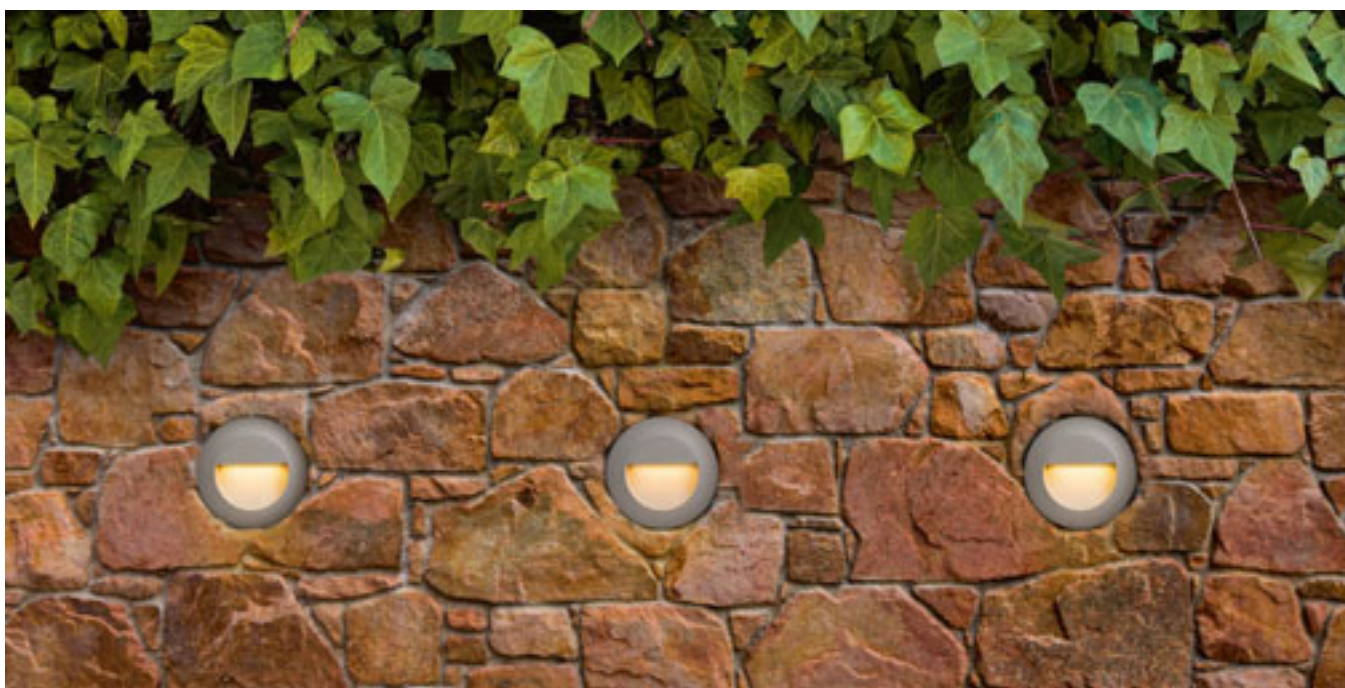

IP54

ASTERIA

Venkovní svítidlo zápustné do zdi. Viditelný rámeček má hloubku 3 cm. Instalace pouze svícením dolů.

ASTERIA ZÁPUSTNÁ

230 V LED 3 W 3000 K 180 lm Ra 80 IP54

R10558 stříbrnošedá

1 400 Kč %

↑ 75
⊗ Ø113

LED

115

32 58

115