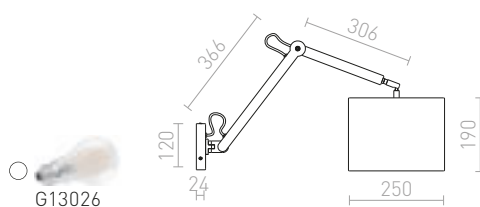

ASHLEY

Nástěnná dvojrarmená lampa s textilním stínidlem a vypínačem na základně.

ASHLEY NÁSTĚNNÁ

230 V E27 42 W

R12482 bílá/chrom

10 800 Kč