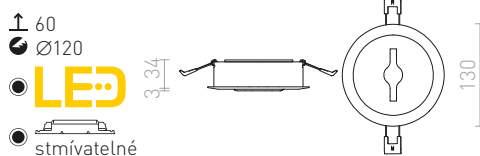

KELLY LED DIMM ZÁPUSTNÁ

230 V LED 15 W $\angle 45^\circ$ 3000 K 750 lm Ra 80

R12635 bílá

2 200 Kč

R12636 černá

2 200 Kč

ZIZI

Zápusné svítidlo v hliníkovém provedení bíle lakované s možností naklopení pro žárovku AR111.