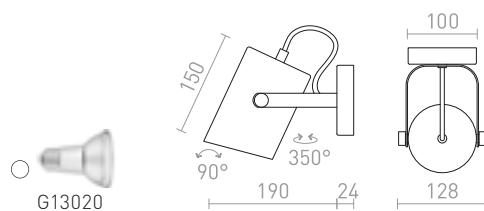

HAREN PŘISAZENÁ

230 V E27 15 W

R13612 měď/černá

1 350 Kč

R13613 černá

1 150 Kč