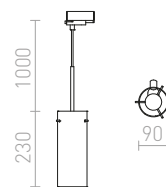

SANSSOUCI PRO TŘÍOKR. LIŠTU

230 V E27 42 W

R12094 měděné sklo

3 200 Kč ↗