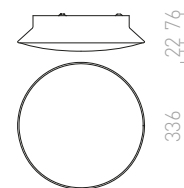

MARA STROPNÍ

230 V LED 24 W 3000 K 1760 lm Ra 80

R12894 mléčný akryl/chrom

2 100 Kč