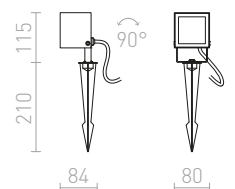

BORA NA BODCI

230 V LED 6 W $\angle 50^\circ$ 3000 K 340 lm Ra 80 IP54

R12025 antracitová

2 200 Kč