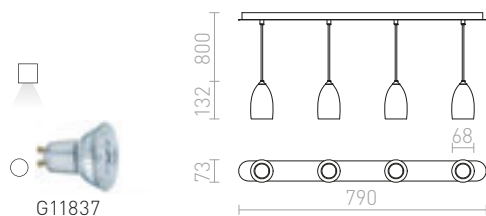

BABADES IV ZÁVĚSNÁ

230 V GU10 4x35 W

R12083 chrom

4 950 Kč

R12084 matný nikl

4 950 Kč