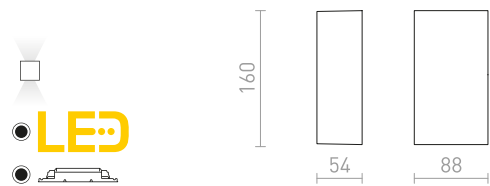

DIXIE 10x16 NÁSTĚNNÁ

230V LED 2x5W $\angle 84^\circ$ 3000 K 550 lm Ra 80 IP54

R10352 bílá	1 550 Kč	%
R10353 černá	1 550 Kč	%
R10354 stříbrnošedá	1 550 Kč	%