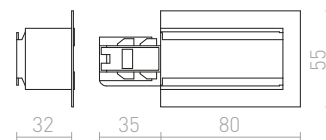

NAPÁJENÍ PRO ZÁPUSTNOU LIŠTU PRAVÁ

Koncové napájení pro zápusťnou tříokrhovou lištu EUTRAC. Možnost zatížit maximálně 16A.

230 V

R11341 bílá

980 Kč