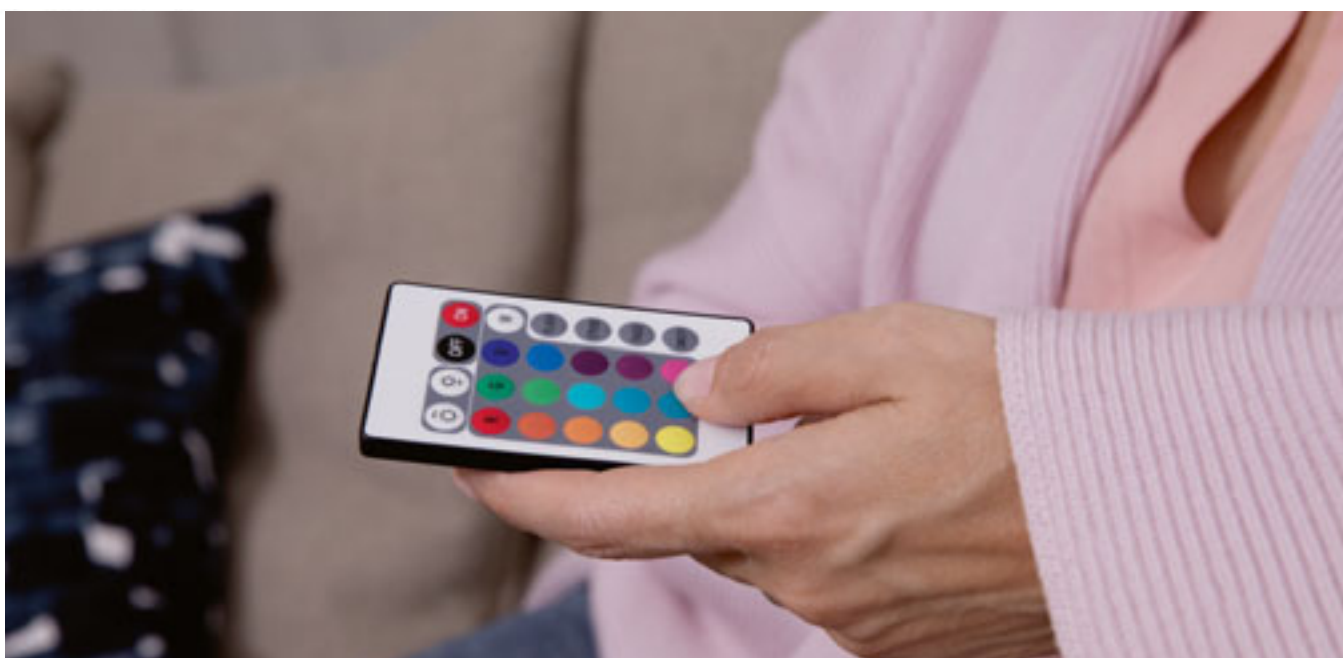

OSRAM RGBW ILUM

230 V E14 LED EQ 40 W 2700 K 470 lm Ra 80

G13578 matná

328 Kč

Ø47x91 mm

PARATHOM SMART

LED Globe Smart WiFi žárovka s patičí E27 stmívatelná pomocí aplikace: LEDVANCE SMART+ WiFi (s minimální verzí Android 4.4 nebo iOS 9.0), Google Assistant nebo Amazon Alexa. Ovládání přes WiFi.