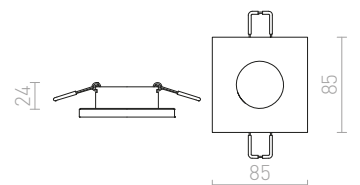

ASTOR SQ

230 V GU10 50 W IP65

R10574 česaný hliník

560 Kč

↑ 100
● Ø60

G11841