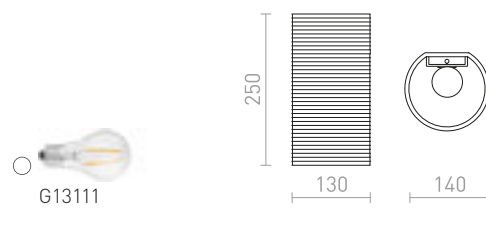

CALLUM RR4 250 NÁSTĚNNÁ

230 V LED E27 10 W

R13997 bílá/Eco PLA

3 200 Kč

NEW