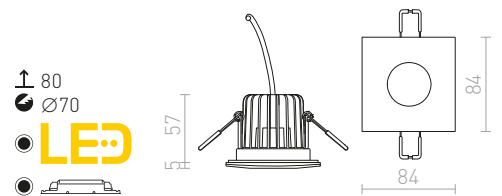

WATERBOY SQ

230 V LED 10 W $\angle 40^\circ$ 3000 K 550 lm Ra 80 IP65

R11728 matná bílá	1 800 Kč
R11729 matný nikel	1 800 Kč
R11730 chrom	1 800 Kč
R11741 matná černá	1 800 Kč