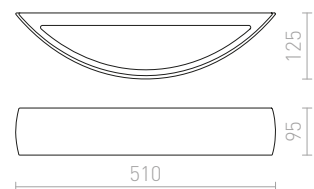

CRESCENT L NÁSTĚNNÁ

230 V E14 2x28 W

R10451 sádrová

3 200 Kč

G11849