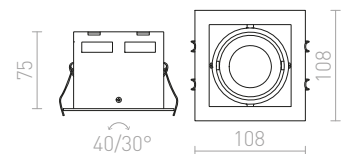

LEDA ZÁPUSTNÁ

230 V/350 mA LED 5,4 W $\angle 25^\circ$ 3000 K 340 lm Ra 80

R10402 bílá

980 Kč