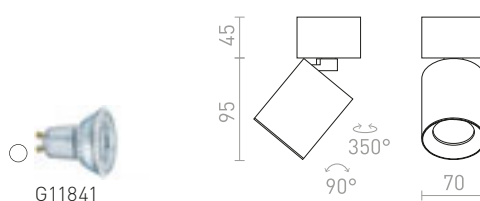

PIXIE

Hliníkové stropní svítidlo pro úsporné LED zdroje s patičí GX53.

PIXIE STROPNÍ

230 V LED GX53 7 W

R11770 bílá/chrom

3 200 Kč

R11771 černá/chrom

3 200 Kč

DARIO

Náklonný stropní válec pro LED žárovku s patičí GU10 včetně kovového dekorativního kroužku v barvě česaná mosaz. Pro možnost barevné změny je možné dokoupit kroužek v černém nebo bílém provedení.

DARIO STROPNÍ

230 V GU10 9 W

R13867 bílá/česaná mosaz

1 450 Kč

NEW

R13868 černá/česaná mosaz

1 450 Kč

NEW

R13869 česaná mosaz

1 800 Kč

NEW

DARIO

Hliníkový dekorativní kroužek pro možnost barevné změny u svítidel DARIO.

DARIO DEKORATIVNÍ KROUŽEK

R13876 bílá

215 Kč

NEW

R13877 černá

215 Kč

NEW