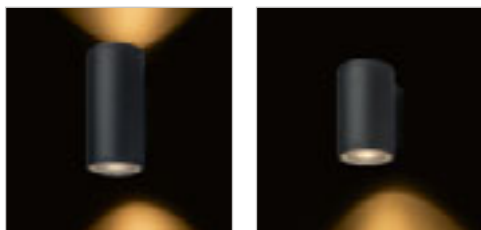

LIZZI I NÁSTĚNNÁ

230 V GU10 35 W IP54

R13508 antracitová

1 550 Kč

LIZZI II NÁSTĚNNÁ

230 V GU10 2x35 W IP54

R13509 antracitová

1 750 Kč