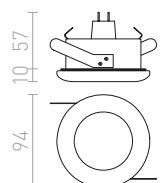

ACUA ZÁPUSTNÁ

230 V GU10 50 W IP44

R10407 bílá

435 Kč %

↑ 120
Ø85

G11841