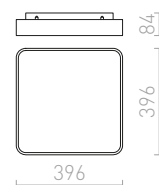

MENSA SQ 40 STROPNÍ

230 V LED 38 W 3000 K 2470 lm Ra 80

R10582 bílá

4 600 Kč %

R11290 česaný hliník

5 400 Kč %

MENSA SQ 48 STROPNÍ

230 V LED 56 W 3000 K 3640 lm Ra 80

R11299 česaný hliník

4 350 Kč %

R12120 bílá

6 450 Kč →