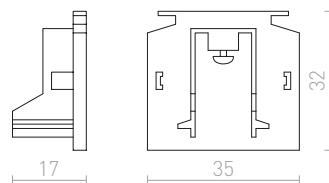

KONCOVKA PRO TŘÍOKR. LIŠTU

Koncová záslepka pro tříokružovou lištu EUTRAC.

R11307 bílá	78 Kč
R11308 černá	78 Kč
R11309 stříbrnošedá	150 Kč