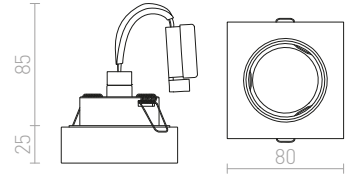

BIANCA

Zápustné svítidlo ze satinovaného nebo opálového skla.

BIANCA SQ ZÁPUSTNÁ

230 V GU10 50 W

R10304 opálové sklo

680 Kč %

↑ 100
● Ø62

G11841