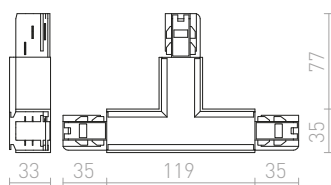

T SPOJ LEVÁ

T-spoj s možností napájení pro tříokruhovou lištu EUTRAC. Maximální zátěž 16A.

230 V		
R11335 bílá	2 750 Kč	
R11336 černá	2 750 Kč	
R11337 stříbrnošedá	3 750 Kč