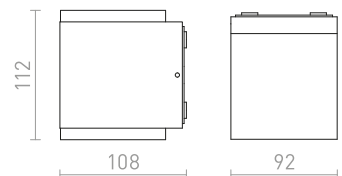

TIRAS II NÁSTĚNNÁ

230 V LED 2x6 W 3000 K 371 lm Ra 80 IP54

R13569 antracitová/mléčný akryl

1 800 Kč