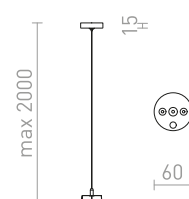

TRIDENT PRO

Sada pro zavěšení svítidel Trident.

TRIDENT PRO ZÁVĚSNÁ SADA 2KS

G13672 černá

88 Kč