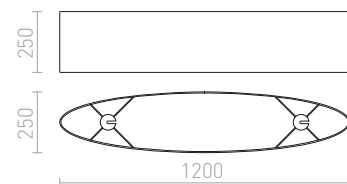

CASUAL 120/25 STÍNIDLO

max 23 W

	R11471 Polycotton černá/zlatá fólie	8 200 Kč
	R11484 Polycotton černá/měděná fólie	8 200 Kč
	R11500 Polycotton bílá/bílé PVC	4 200 Kč
	R11582 Monaco petrolejová/stříbrné PVC	6 800 Kč
	R11593 Monaco holubí šed/stříbrné PVC	6 800 Kč