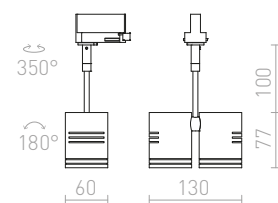

PURINA

Svítilno pro tříokruhovou lištu ve třech barevných provedeních. Včetně dekorativního kroužku pro světelné zdroje GU10 o průměru reflektoru 51 mm. Do svítidel lze použít i světelné zdroje ES111.

PURINA PRO TŘÍOKR. LIŠTU

230 V GU10 50 W

R12317 bílá

620 Kč %

R12318 stříbrnošedá

620 Kč %

R12319 černá

980 Kč %

BEEBA

Svítilno pro tříokruhovou lištu ve třech barevných variantách.

BEEBA I PRO TŘÍOKR. LIŠTU

230 V GU10 35 W

R12305 bílá

1 450 Kč

R12306 stříbrnošedá

1 150 Kč %

R12307 černá

1 450 Kč

BEEBA II PRO TŘÍOKR. LIŠTU

230 V GU10 2x35 W

R12311 bílá

2 150 Kč

R12312 stříbrnošedá

1 250 Kč %

R12313 černá

2 150 Kč