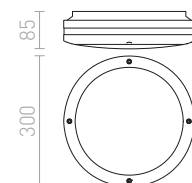

230 V E27 2x18 W IP54

R10361 černá

2 200 Kč

R10362 stříbrnošedá

2 200 Kč

G13155

IP65

BONO