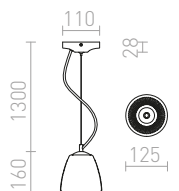

CORONA

Závěsné svítidlo s masivním strukturovaným sklem. Sklo je z obou stran pochromované. Při rozsvícení je světelný zdroj částečně viditelný.

CORONA ZÁVĚSNÁ

230 V E27 42 W

R12055 chromované sklo

4 950 Kč %