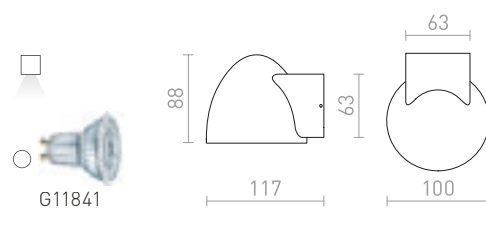

IP54

BOURDON

Venkovní nástěnné svítidlo s patičí pro světelné zdroje GU10. Tělo svítidla je z lakovaného tlakově litého hliníku.

BOURDON NÁSTĚNNÁ

230 V GU10 35 W IP54

R13559 antracitová

1 150 Kč

IP54

PIPER

Venkovní trubkové nástěnné LED svítidlo se svícením dolů.

PIPER NÁSTĚNNÁ

230 V LED 6 W 3000 K 489 lm Ra 80 IP54

R13560 antracitová

1 800 Kč