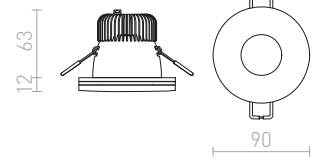

KAY R ZÁPUSTNÁ

230 V/350 mA LED 5 W 3000 K 450 lm Ra 80

R10419 satinované sklo

520 Kč %

↑ 80
● Ø65

● LED