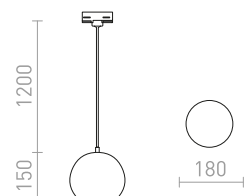

R13975 černá

2 300 Kč NEW

R13976 česaná mosaz

2 950 Kč NEW

R13977 česaná měď

2 950 Kč NEW

ASTON

Závěsné svítidlo s hliníkovým stínidlem a adaptérem pro tříokruhovou lištu.