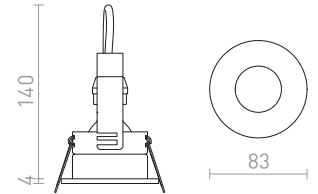

BELLA GU10 ZÁPUSTNÁ

230 V LED GU10 15 W IP65

R13598 bílá

560 Kč

R13599 černá

560 Kč

R13600 chrom

645 Kč

R13601 matný nikl

645 Kč

↑ 140
Ø68

G11841

IP44