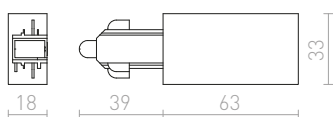

NAPÁJENÍ LEVÁ

Koncové napájení pro jednofázovou lištu. Maximální zatížení 16A.

230 V

R12284 bílá	129 Kč
R12285 černá	129 Kč
R12286 stříbrnošedá	129 Kč