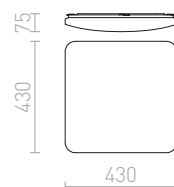

SEMPRE SQ 53 SENZOR STROPNÍ

230 V LED 56 W 3000 K 3920 lm Ra 80

R12442 mléčný akryl

4 600 Kč ➔