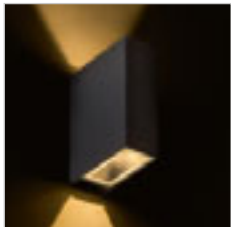

NICK II NÁSTĚNNÁ

230 V LED 2x3 W $\angle 10^\circ$ 3000 K 780 lm Ra 80 IP54

R12827 česaný hliník

1 400 Kč %