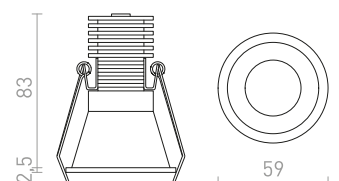

IP54

OWEN

Zápustné LED stmívatelné svítidlo s ovládáním barvy i intenzity světla - DIMM TO WARM. Rozpětí barvy světla 3000K - 1800K. Montáž do sádkartonového podhledu. Vhodné do vlhkého prostředí. Stmívání TRIAC.

OWEN DIMM ZÁPUSTNÁ

230V LED 7W $\angle 45^\circ$ 3000 K - 1800 K 520 lm Ra 90 IP54

R13667 bílá

1 650 Kč

R13668 černá

1 650 Kč

↑ 110

● Ø55

● LED

● stmívatelné

1800K → 3000K
DIMM TO WARM