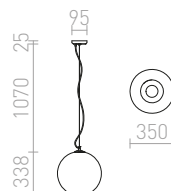

BEAU MONDE

Závěsné svítidlo se stínidlem z ručně foukaného skla. Zrcadlový vzhled stínidla je dosažen speciální metodou, při které je na sklo nanášena tenká vrstva kovu. Pro úsporné světelné zdroje s patičkou E27. Drobné bublinky ve skle jsou způsobeny výrobním procesem, nejedná se o vadu stínidla.

BEAU MONDE 25 ZÁVĚSNÁ

230 V E27 25 W

R10517 měděné sklo

4 800 Kč

BEAU MONDE

Závěsné svítidlo se stínidlem z ručně foukaného skla. Zrcadlový vzhled stínidla je dosažen speciální metodou, při které je na sklo nanášena tenká vrstva kovu. Pro úsporné světelné zdroje s patičkou E27. Drobné bublinky ve skle jsou způsobeny výrobním procesem, nejedná se o vadu stínidla.

BEAU MONDE 30 ZÁVĚSNÁ

230 V E27 25 W

R10518 chromované sklo

6 800 Kč

BEAU MONDE

Závěsné svítidlo se stínidlem z ručně foukaného skla. Zrcadlový vzhled stínidla je dosažen speciální metodou, při které je na sklo nanášena tenká vrstva kovu. Spodní část stínidla je ponechána bez chromové úpravy a je z čírého skla. Pro úsporné světelné zdroje s patičkou E27. Drobné bublinky ve skle jsou způsobeny výrobním procesem, nejedná se o vadu stínidla.

BEAU MONDE 35 ZÁVĚSNÁ

230 V E27 25 W

R10516 chromované sklo/čiré sklo

7 800 Kč