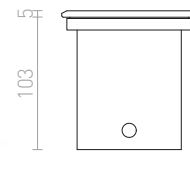

ORBU R

230 V GU10 35 W IP67

R10555 nerezová ocel

1 800 Kč

± 105
Ø98