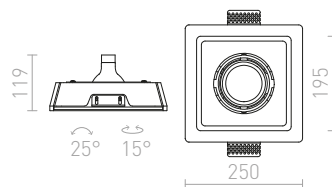

1 450 Kč %

↑ 150

⚡ 252x252

G13656

G13002

DINO SQ GU10 NÁKLONNÁ

230 V GU10 35 W

R12038 sádrová