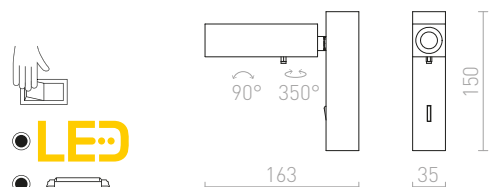

FADO I NÁSTĚNNÁ

230 V LED 3 W $\angle 45^\circ$ 4000 K 110 lm Ra 80

R12473 černá

2 950 Kč