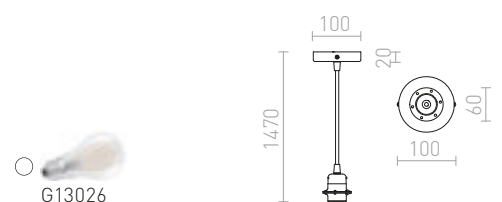

ELISA ZÁVĚSNÁ SADA

230 V E27 28 W