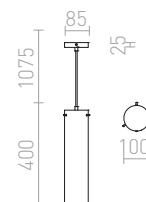

GARNISH ZÁVĚSNÁ

230 V GU10 9 W

R11756 čiré sklo/chrom

3 200 Kč