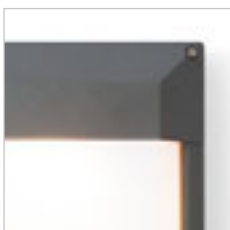

IP54

IP54

IP54

IP54

DELTA

Venkovní nástěnné svítidlo vhodné na terasy a vchody domů pro úsporný zdroj GX53 nebo E27.

DELTA 145 PŘISAZENÁ

230 V GX53 9 W IP54

R12563 antracitová

980 Kč

DELTA 215 PŘISAZENÁ

230 V E27 18 W IP54

R12564 antracitová

1 950 Kč

DELTA

Venkovní nástěnné svítidlo vhodné na terasy a vchody domů pro úsporný zdroj GX53 nebo E27.

DELTA 145 NÁSTĚNNÁ

230 V GX53 9 W IP54

R12565 antracitová

980 Kč

DELTA 215 NÁSTĚNNÁ

230 V E27 18 W IP54

R12566 antracitová

1 950 Kč