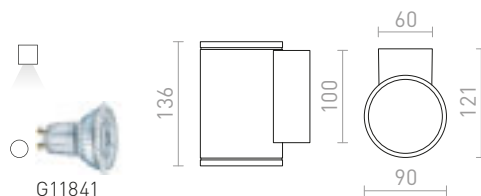

LIZZI I NÁSTĚNNÁ

230 V GU10 35 W IP54

R13508 antracitová

1 550 Kč

LIZZI II NÁSTĚNNÁ

230 V GU10 2x35 W IP54

R13509 antracitová

1 750 Kč