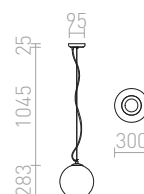

BEAU MONDE 30 ZÁVĚSNÁ

230 V E27 25 W

R10518 chromované sklo

6 800 Kč

G13026

BEAU MONDE

Závěsné svítidlo se stínidlem z ručně foukaného skla. Zrcadlový vzhled stínidla je dosažen speciální metodou, při které je na sklo nanášena tenká vrstva kovu. Spodní část stínidla je ponechána bez chromové úpravy a je z čírého skla. Pro úsporné světelné zdroje s patičkou E27. Drobné bublinky ve skle jsou způsobeny výrobním procesem, nejedná se o vadu stínidla.