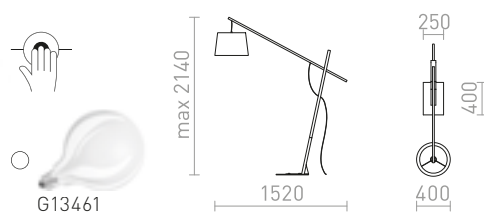

max. 1495 210

DANTE

Masivní designová stojanová lampa vhodná do prostorných interiérů. Kombinace dřeva, kovu a textilního stínidla.

DANTE STOJANOVÁ

230 V E27 25 W

R13653 černá/dřevo

14 800 Kč

ESPLANADE