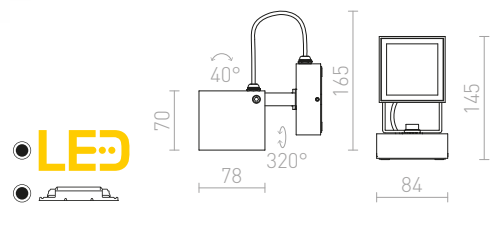

BORA NÁSTĚNNÁ

230 V LED 6 W $\angle 44^\circ$ 3000 K 355 lm Ra 80 IP54

R12578 antracitová

2 150 Kč

IP54

PONTA

Výkoný plochý LED reflektor v černém provedení s pohybovým senzorem.

PONTA REFLEKTOR SE SENZOREM

230 V LED 30 W $\angle 120^\circ$ 3000 K 2700 lm Ra 80 IP54

R12982 černá

1 550 Kč