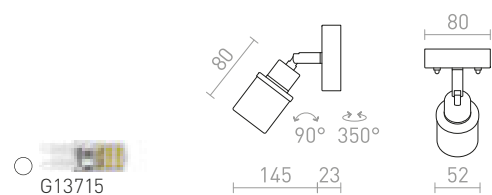

LINN III PŘISAZENÁ

230 V G9 LED 3x3 W IP44

R13703 opálové sklo/chrom

2 400 Kč

LINN I NÁSTĚNNÁ

230 V G9 LED 3 W IP44

R13695 opálové sklo/chrom

980 Kč