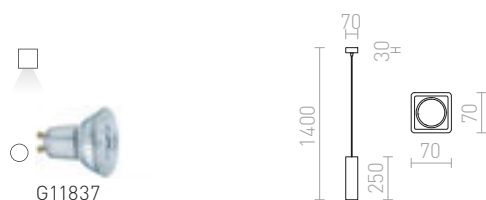

R11676 sádrová

1 550 Kč

%

CAMINO

Závěsné svítidlo válcového tvaru pro žárovku s patičkou E27. Dekor každého svítidla je originální.

CAMINO ZÁVĚSNÁ

230 V E27 28 W

R13296 dekor teraso