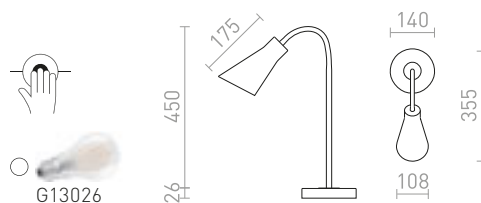

ANIKA STOLNÍ

230 V E27 40 W

R13905 matná bílá/matný nikel

1 550 Kč

NEW

R13906 matná černá/matný nikel

1 550 Kč

NEW