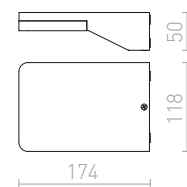

IP65

COMODO

Nástěnný LED reflektor se svícením šikmo dolů.

COMODO NÁSTĚNNÁ

230 V LED 20 W 3000 K 940 lm Ra 80 IP65

R13512 antracitová

3 450 Kč

IP65

VIRGO

Venkovní LED nástěnné svítidlo se svícením dolů z tlakově litého hliníku. Opálový spodní kryt.

VIRGO NÁSTĚNNÁ

230 V LED 9 W 3000 K 800 lm Ra 80 IP65

R11946 antracitová

1 950 Kč