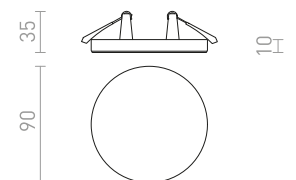

BJORK R 9 ZÁPUSTNÁ

230 V LED 6 W 3000 K 570 lm Ra 80

R13582 bílá

580 Kč

R13583 černá

580 Kč