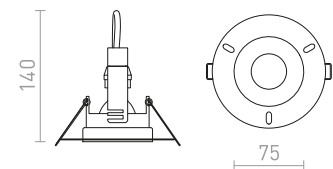

680 Kč

↑ 140
● Ø80

G11841

IP65

ISLA

Vestavné koupelnové svítidlo do sádkartonových stropů se zaobleným reflektorem, pro LED žárovky s patičí GU10.

ISLA ZÁPUSTNÁ

230 V LED GU10 15 W IP65