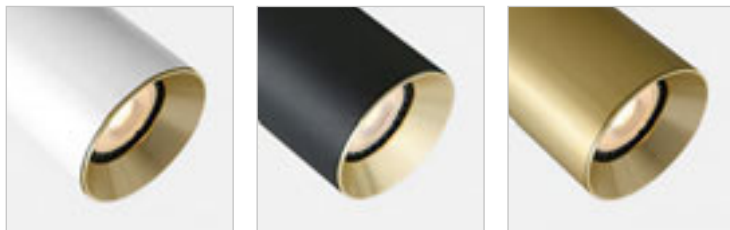

DARIO PRO JEDNOOKR. LIŠTU

230 V GU10 9 W

R13870 bílá/česaná mosaz

1 750 Kč NEW

R13871 černá/česaná mosaz

1 750 Kč NEW

R13872 česaná mosaz

1 950 Kč NEW