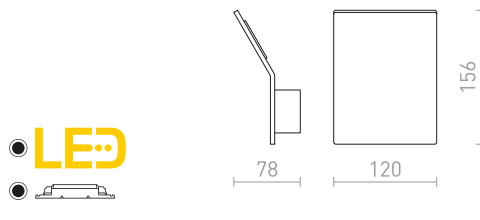

BRUXEL 12 NÁSTĚNNÁ

230 V LED 6 W 3000 K 650 lm Ra 80

R13842 bílá

1 950 Kč