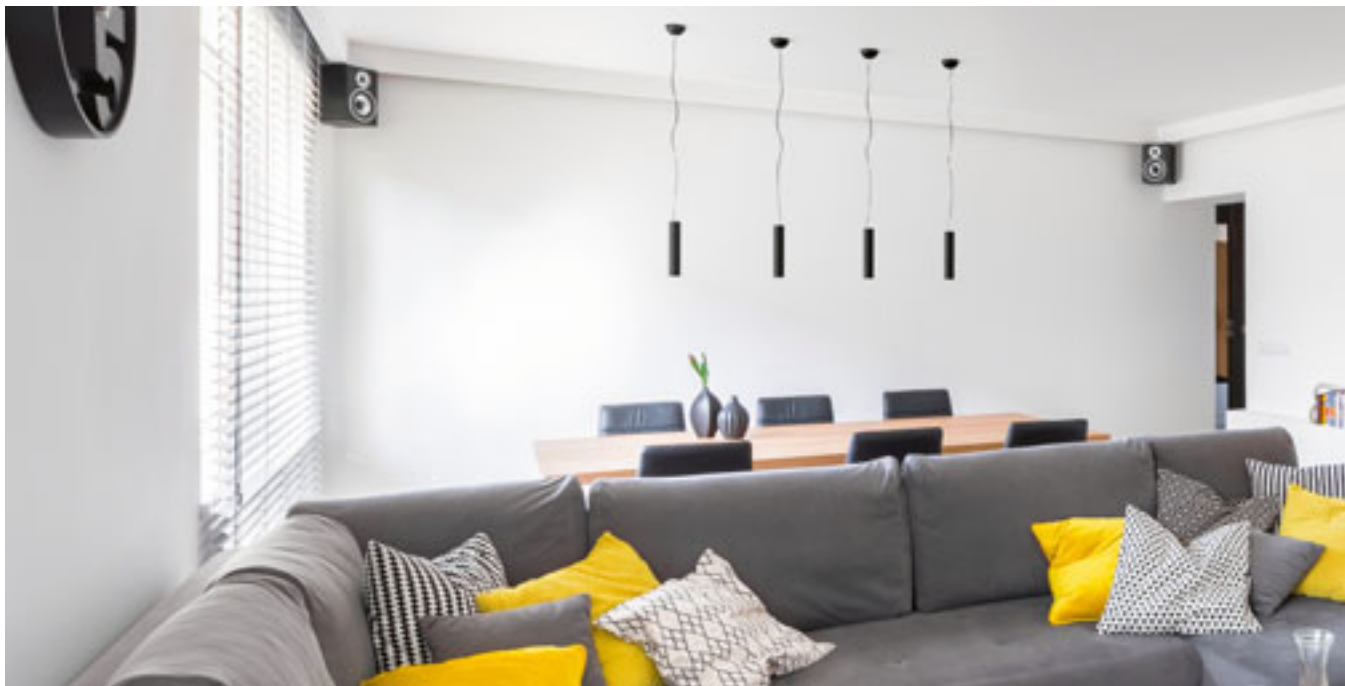

MAVRO

Elegantní závěsné válcové LED svítidlo vhodné pro zavěšení nad barové pulty a kuchyňské ostrůvky. Stmívání TRIAC.

MAVRO DIMM ZÁVĚSNÁ

230 V LED 12 W $\angle 38^\circ$ 3000 K 1020 lm Ra 80

R13182 bílá

3 950 Kč

R13183 zlatá

3 950 Kč

R13184 černá/zlatá

3 950 Kč

MAVRO

Elegantní závěsné válcové LED svítidlo vhodné pro zavěšení nad barové pulty a kuchyňské ostrůvky.

MAVRO ZÁVĚSNÁ

230 V LED 12 W $\angle 38^\circ$ 3000 K 1020 lm Ra 80

R12990 bílá

2 650 Kč

R12991 zlatá

2 650 Kč

R12992 černá/zlatá

2 650 Kč