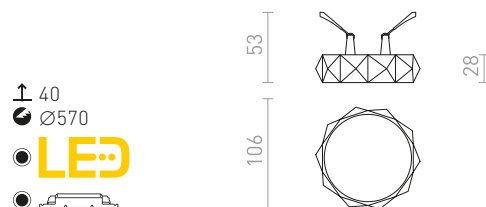

MARENGA RD5 28 ZÁPUSTNÁ

230 V LED 6 W 3000 K 570 lm Ra 80

R14006 bílá/Eco PLA

1 400 Kč **NEW**