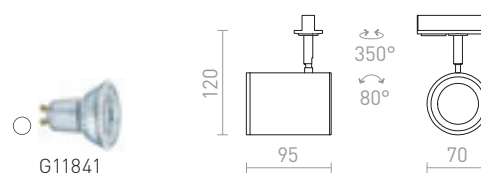

CADENZA PRO JEDNOOKR. LIŠTU

230 V LED GU10 10 W

R13346 bílá

1 550 Kč

R13347 černá

1 550 Kč