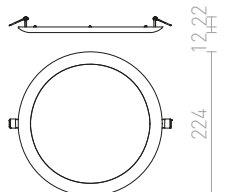

DADA 30 ZÁPUČNÁ

230 V LED 24 W 3000 K 1440 lm Ra 80

R12886 bílá

890 Kč %

R12887 chrom

620 Kč %

R12888 zlatá

750 Kč %

R12889 měď

750 Kč %

R12890 černý chrom

620 Kč %

↑ 100

⊙ Ø280

● LED

● stmívatelné na vyžádání