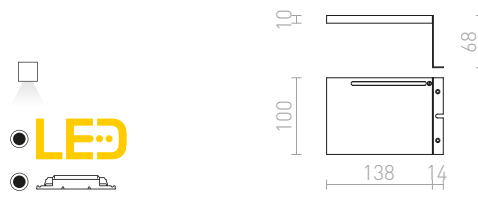

IP44

PARIS

Masivní kovové LED svítidlo v chromové úpravě vhodné na koupelňové skříňky a police.

PARIS NA SKŘÍŇKU

230 V LED 3 W $\angle 120^\circ$ 3000 K 210 lm Ra 80 IP44

R12398 chrom

1 600 Kč %