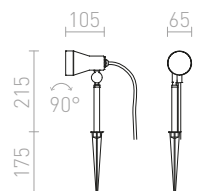

IP54

CORDOBA

Venkovní reflektor s bodcem do země pro žárovku GU10. Dodáváno s přívodním kabelem 1m bez zakončení!

CORDOBA NA BODCI

230 V GU10 35 W IP54

R12579 antracitová

1 600 Kč

G11837