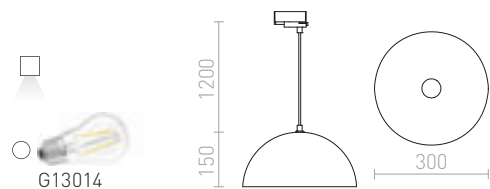

MONROE 30 PRO TŘÍOKR. LIŠTU

230 V E27 42 W

R12101 matná černá/bílá

4 200 Kč

R13819 měď

3 350 Kč