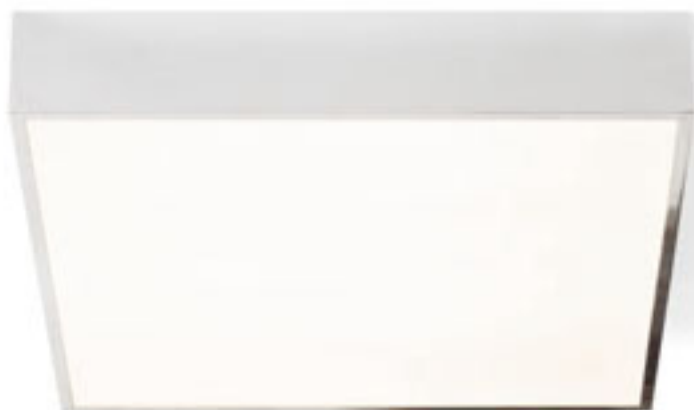

MERANO LED 30 STROPNÍ

230 V LED 16 W 3000 K 1300 lm Ra 80 IP44

R13697 chrom/matný akryl

4 200 Kč

IP44

MERANO LED 35 STROPNÍ

230 V LED 24 W 3000 K 1700 lm Ra 80 IP44

R13698 chrom/matný akryl

5 200 Kč