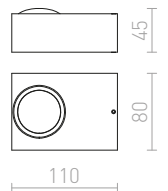

KORSO I NÁSTĚNNÁ

230 V LED 5 W $\angle 120^\circ$ 3000 K 390 lm Ra 80 IP54

R12829 česaný hliník

1 350 Kč %