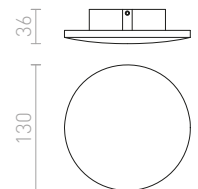

ATLANTA 13 PŘISAZENÁ

230 V LED 6 W 3000 K 780 lm Ra 80 IP54

R12825 bílá

1 800 Kč