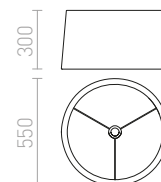

ASPRO 55/30 STÍNIDLO

max 23 W

	R11466 Polycotton černá/zlatá fólie	6 200 Kč
	R11482 Polycotton černá/měděná fólie	6 200 Kč
	R11494 Polycotton bílá/bílé PVC	2 850 Kč
	R11577 Monaco petrolejová/stříbrné PVC	5 400 Kč
	R11588 Monaco holubí šed/stříbrné PVC	5 400 Kč