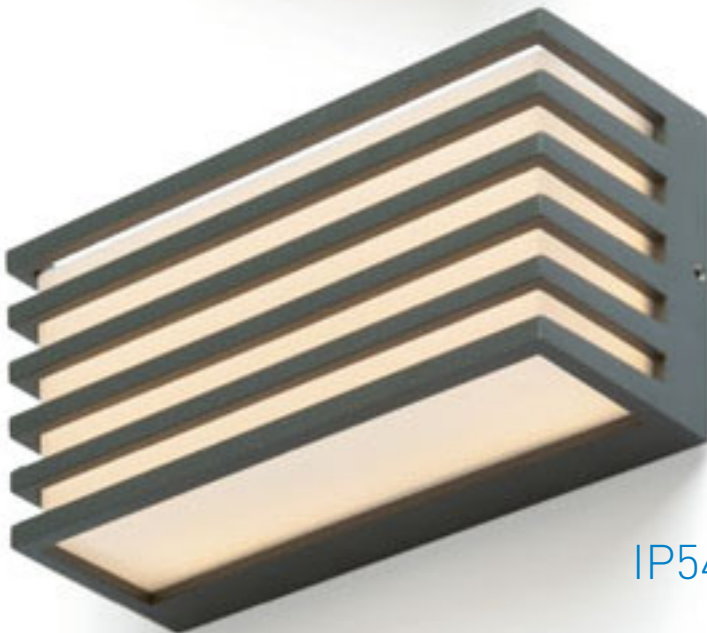

IP54

IP54

IP54

CLAIRE

Venkovní nástěnné LED svítidlo. Tělo svítidla je z lakovaného tlakově litého hliníku.

CLAIRE RC NÁSTĚNNÁ

230 V LED 6 W 3000 K 143 lm Ra 80 IP54

R13563 antracitová/mléčný akryl

2 650 Kč

CLAIRE 14 NÁSTĚNNÁ

230 V LED 6 W 3000 K 240 lm Ra 80 IP54

R13564 antracitová/mléčný akryl

2 650 Kč

CLAIRE 21 NÁSTĚNNÁ

230 V LED 9 W 3000 K 384 lm Ra 80 IP54

R13565 antracitová/mléčný akryl

3 200 Kč