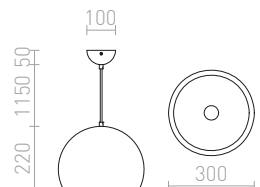

ASTON 30 ZÁVĚSNÁ

230 V E27 42 W

R12394 chrom

2 300 Kč %

R12395 měď

2 400 Kč %