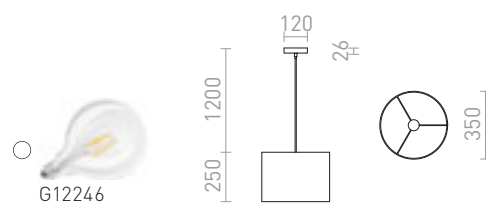

FANCY 35/25 ZÁVĚSNÁ

230 V E27 15 W

R13418 chromovaná fólie

2 850 Kč ↘