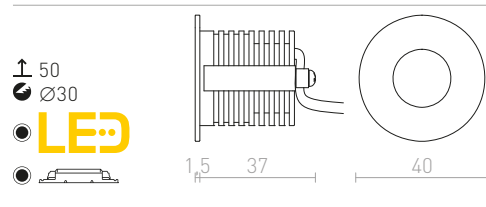

RIO R ZÁPUSTNÁ

230 V LED 3 W $\angle 22^\circ$ 3000 K 70 lm Ra 80

R12656 bílá

520 Kč