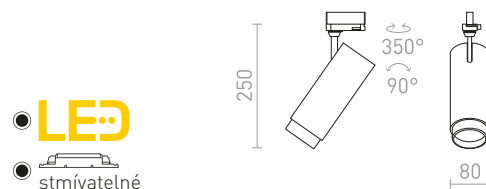

FOCUS 30 DIMM PRO TŘÍOKR. LIŠTU

230 V LED 30 W $\angle 10-60^\circ$ 3000 K 4000 K 5000 K
2300 lm Ra 80

R13886 bílá

3 450 Kč NEW

R13887 černá

3 450 Kč NEW