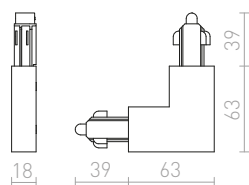

L SPOJ VNĚJŠÍ

L-spoj s možností napájení pro jednofázovou lištu. Maximální zatížení 16A.

230 V

R12266 bílá	238 Kč
R12267 černá	238 Kč
R12268 stříbrnošedá	238 Kč