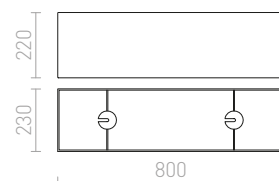

MORE

Stropní lineární základna v lesklém a matném provedení o délce 60 nebo 80 cm pro zavěšení tří stínidel. Vhodné pro stínidla: RON 15/20, TEMPO 15/15, TEMPO 15/30.

MORE 80 STROPNÍ ZÁVĚSNÁ ZÁKLADNA

230 V E27 3x42 W