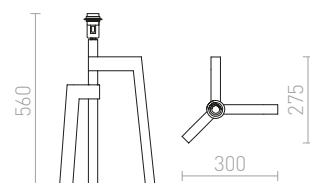

NIZZA

Textilní stínidlo pro objímku E27, vhodné k instalaci na závěsné sady a stolní lampu R12947.

NIZZA 18/15 STÍNIDLO

max 28 W

R13113 Polycotton bílá/bílé PVC

1 250 Kč

R13114 Polycotton černá/bílé PVC

1 250 Kč

WOODY

Stolní podstavec z dřevěných hranolů vhodný pro stínidla s úchytem E27. Kolébkový vypínač je umístěn na patce E27 pro snadné ovládání. Vhodné pro stínidla: DELISA 25/16, CONNY 15/30, CONNY 35/30, RON 40/25, TEMPO 30/19.

WOODY STOLNÍ PODSTAVEC

230 V E27 25 W

R11791 dub

2 300 Kč

G13026