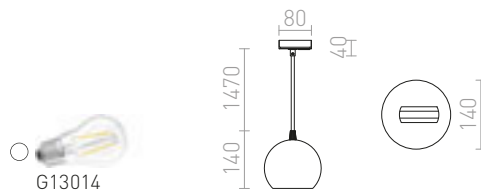

G12723

COPA PRO JEDNOOKR. LIŠTU

230 V E27 28 W

R13205 opálové sklo

4 200 Kč

R13206 černá/sklo

4 600 Kč