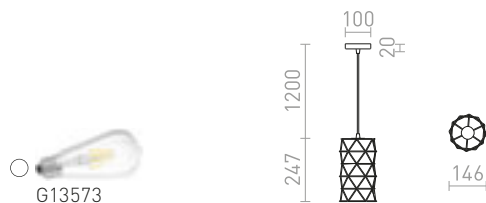

ILUSIA ZÁVĚSNÁ

230 V E27 42 W

R13892 černá

1 550 Kč

NEW