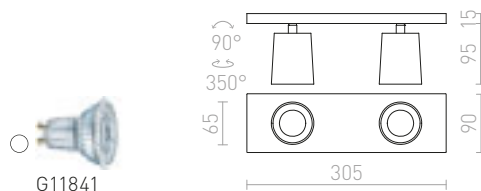

KENNY I PŘISAZENÁ

230 V GU10 35 W

R12912 bílá/černá	1 280 Kč
R12913 česaný hliník/černá	1 280 Kč
R12914 černá/zlatá	1 280 Kč

KENNY II PŘISAZENÁ

230 V GU10 2x35 W

R12915 bílá/černá	2 650 Kč
R12916 česaný hliník/černá	2 650 Kč
R12917 černá/zlatá	2 650 Kč