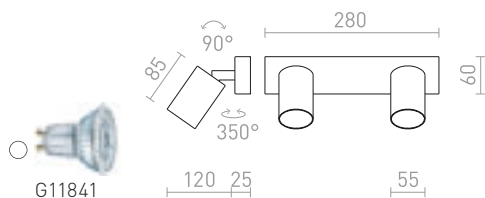

DUDE II PŘISAZENÁ

230 V LED GU10 2x9 W

R13922 bílá

2 200 Kč

NEW

R13923 černá

2 200 Kč

NEW