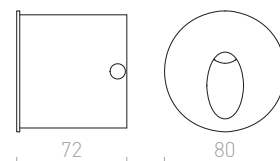

ELICA R ZÁPUSTNÁ

230 V LED 3 W 3000 K 75 lm Ra 80 IP54

R12528 česaný hliník

1 250 Kč %

± 95°
Ø75

LED