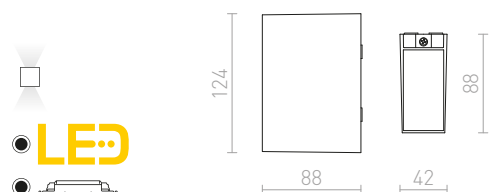

UKKO NÁSTĚNNÁ

230 V LED 2x3 W $\angle 55^\circ$ 3000 K 180 lm Ra 80 IP54

R12555 černá

2 400 Kč