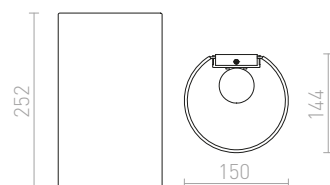

RON W 15/25 NÁSTĚNNÁ

230 V E27 28 W

	R11368 Polycotton černá/měděná fólie	3 750 Kč
	R11464 Polycotton černá/zlatá fólie	3 750 Kč
	R11492 Polycotton bílá/bílé PVC	2 650 Kč
	R11509 Chintz meruňková/bílé PVC	2 650 Kč
	R11519 Chintz oranžová/bílé PVC	2 650 Kč
	R11548 Chintz mátová/stříbrná fólie	3 200 Kč
	R11557 Chintz světle šedá/bílé PVC	2 650 Kč
	R11567 Chintz limetková/bílé PVC	2 650 Kč
	R11575 Monaco petrolejová/stříbrné PVC	3 200 Kč
	R11586 Monaco holubí šed/stříbrné PVC	3 200 Kč