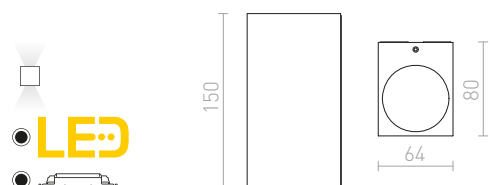

KUBI II

230 V LED 2x3 W $\angle 56^\circ$ 3000 K 315 lm Ra 80 IP54

R12028 antracitová

1 600 Kč