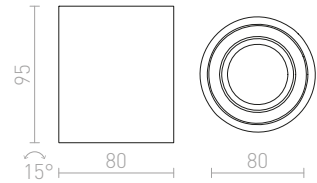

R10374 česaný hliník

1 800 Kč %

MEA

Stropní svítidlo pro úsporný světelný zdroj, se satinovaným krycím sklem.

MEA STROPNÍ VÁLCOVÁ

230 V E27 18 W

R10212 česaný hliník

1 200 Kč %