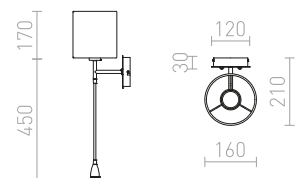

VERSINA SE STÍNIDLEM

230 V E27 LED 28 W + 3 W $\angle 25^\circ$ 3000 K 180 lm Ra 80

R12955 bílá/chrom

2 950 Kč

PERTH

Nástěnné svítidlo s hranatým textilním stínidlem doplněné o ohebné rameno s LED diodovým reflektorem. Svítidlo má dva světelné zdroje, které lze ovládat samostatně otočným vypínačem umístěným na hranaté základně svítidla.