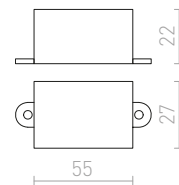

DRIVER LED 1x3W

700 mA 3 W

G13125

138 Kč