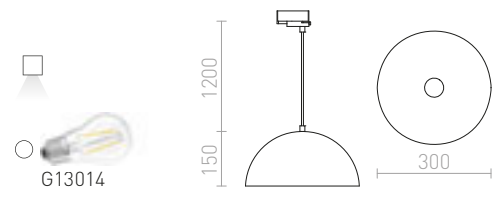

SINTRA 30 PRO TŘÍOKR. LIŠTU

230 V E27 42 W

R12102 chrom

2 750 Kč %