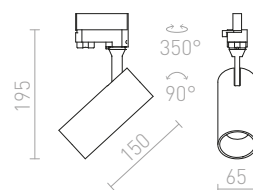

TRAX PRO TŘÍOKR. LIŠTU

230 V/400 mA LED 15 W $\angle 38^\circ$ 3000 K 1370 lm Ra 80

R11694 bílá/zlatá

2 750 Kč %