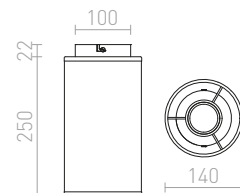

230 V E27 15 W

R12471 černá/chrom

1 150 Kč %

OTIS

Stropní dvojité kruhové textilní svítidlo pro světelné zdroje E27. Vnitřní stínidlo je vždy v bílém provedení.

OTIS 60 STROPNÍ

230 V E27 4x28 W

R13807 bílá/bílá