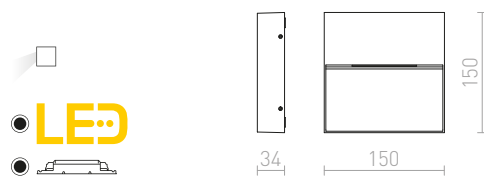

AQILA SQ NÁSTĚNNÁ

230 V LED 6 W 3000 K 200 lm Ra 80 IP54

R12542 bílá

1 950 Kč

R12544 antracitová

1 950 Kč

IP54