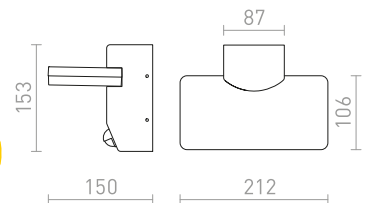

RINA PIR NÁSTĚNNÁ

230 V LED 12 W 3000 K 900 lm Ra 80 IP65

R13654 antracitová

3 950 Kč