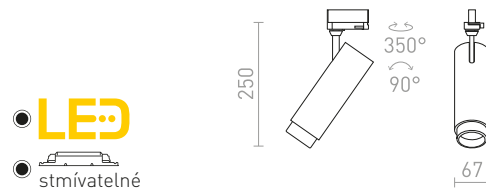

FOCUS 20 DIMM PRO TŘÍOKR. LIŠTU

230 V LED 20 W $\angle 10-60^\circ$ 3000 K 4000 K 5000 K
1540 lm Ra 80

R13884 bílá

2 850 Kč NEW

R13885 černá

2 850 Kč NEW