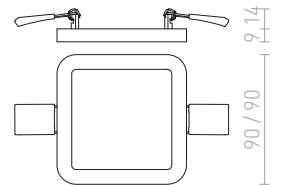

HUE SQ 9 DIMM ZÁPUSTNÁ

230 V LED 6 W 3000 K 540 lm Ra 80

R13132 bílá	1 250 Kč
R13133 černý chrom	1 200 Kč
R13134 chrom	1 280 Kč
R13135 matný nikl	1 200 Kč