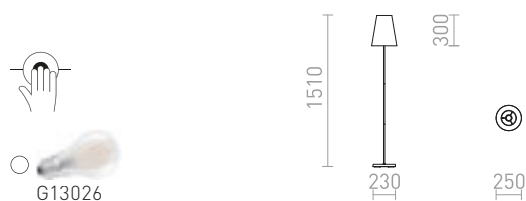

NYC/CONNY 25 STOJANOVÁ

230 V LED E27 7 W

	R14074 Polycotton bílá/chrom	4 200 Kč NEW
	R14075 Monaco petrolejová/stříbrné PVC/chrom	5 400 Kč NEW