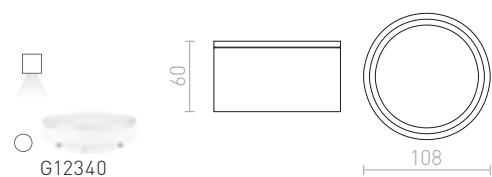

MERIDO STROPNÍ

230 V GX53 11 W IP54

R10428 bílá

1 400 Kč

R10429 stříbrnošedá

1 400 Kč

R10430 antracitová

1 400 Kč