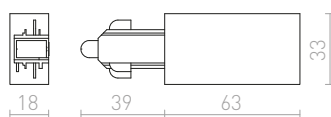

NAPÁJENÍ PRAVÁ

Koncové napájení pro jednofázovou lištu. Maximální zatížení 16A.

230 V

R12287 bílá	129 Kč
R12288 černá	129 Kč
R12289 stříbrnošedá	129 Kč