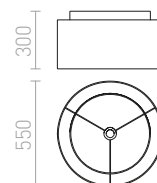

DOUBLE 55/30 STÍNIDLO

max. 23 W

	R11477 Polycotton černá/zlatá fólie	4 950 Kč
	R11478 Polycotton černá/měděná fólie	4 950 Kč
	R11508 Chintz meruňková/bílé PVC	2 650 Kč
	R11516 Chintz oranžová/bílé PVC	2 650 Kč
	R11545 Chintz mátová/stříbrná fólie	4 950 Kč
	R11554 Chintz světle šedá/bílé PVC	2 650 Kč
	R11564 Chintz limetková/bílé PVC	2 650 Kč
	R11600 Polycotton bílá/bílé PVC	3 350 Kč