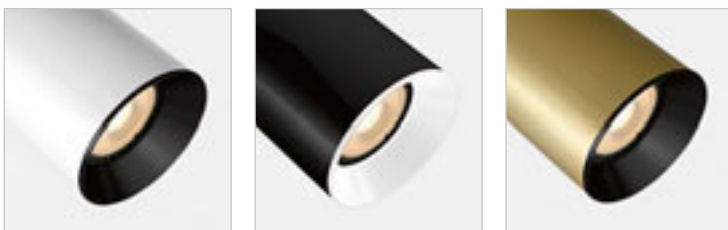

DARIO

Náklonný stropní válec pro LED žárovku s patičí GU10 včetně kovového dekorativního kroužku v barvě česaná mosaz. Pro možnost barevné změny je možné dokoupit kroužek v černém nebo bílém provedení.

DARIO STROPNÍ

230 V GU10 9 W

R13867 bílá/česaná mosaz

1 450 Kč

NEW

R13868 černá/česaná mosaz

1 450 Kč

NEW

R13869 česaná mosaz

1 800 Kč

NEW

DARIO

Hliníkový dekorativní kroužek pro možnost barevné změny u svítidel DARIO.

DARIO DEKORATIVNÍ KROUŽEK

R13876 bílá

215 Kč

NEW

R13877 černá

215 Kč

NEW