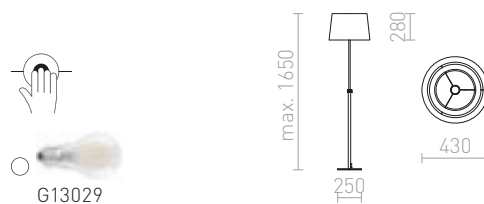

ESPLANADE STOJANOVÁ

230 V E27 42 W

R12485 transparentní černá/bílá/chrom

12 500 Kč