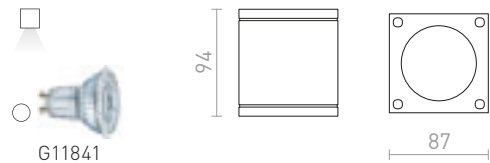

RODGE STROPNÍ

230 V GU10 35 W IP54

R13503 bílá

1 150 Kč →

R13510 šedá

1 150 Kč →

R13511 antracitová

1 350 Kč