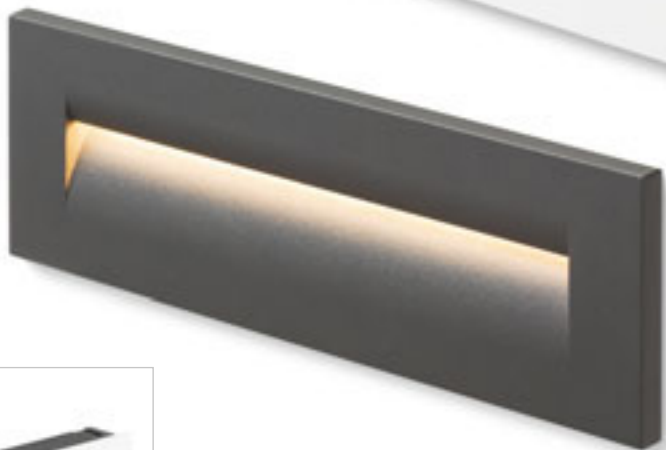

2 450 Kč

↑ 80

↙ 80x230

LED

RASQ

Zápusné LED svítidlo do stěny pro orientační nasvětlení chodníků, schodišť nebo teras vhodné pro venkovní i interiérové použití. Instalace pouze svícením dolů.

RASQ ZÁPUSTNÁ DO STĚNY