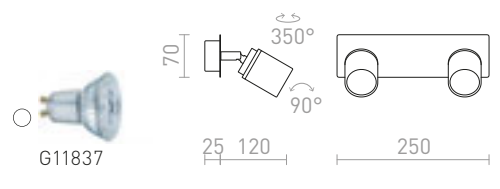

R13377 chrom

980 Kč

IP44

DUBLIN II PŘISAZENÁ

230 V GU10 2x9 W IP44

R13378 chrom

1 750 Kč

IP44