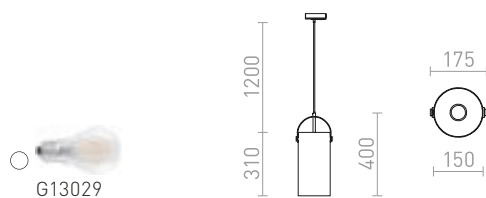

JULIETTA 31 PRO JEDNOOKR. LIŠTU

230 V E27 20 W

R13861 opálové sklo/černá

3 950 Kč