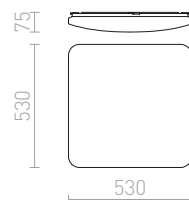

SEMPRE SQ 63 SENZOR STROPNÍ

230 V LED 76 W 3000 K 5320 lm Ra 80

R12443 mléčný akryl

2 950 Kč %