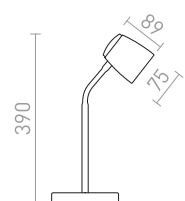

JOLI

Plastová stolní lampička pro LED světelné zdroje s patičí GU10.

JOLI STOLNÍ

230 V LED GU10 10 W

R13558 černá

1 150 Kč

G11841