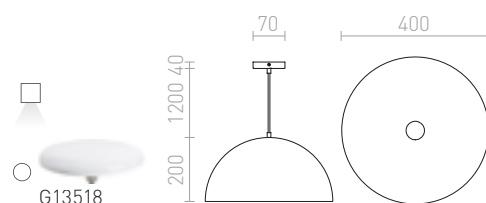

SINTRA 40 ZÁVĚSNÁ

230 V E27 42 W

R11699 chrom

2 850 Kč %