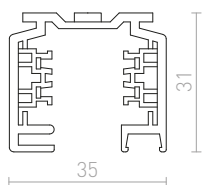

1M TŘÍOKRUHOVÁ LIŠTA

230 V		
R112072 bílá	2 300 Kč	
R112073 černá	2 300 Kč	
R112074 stříbrnošedá	2 300 Kč