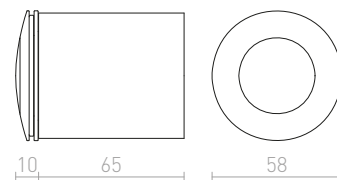

CLUB ZÁPUSTNÁ

230 V LED 3 W 3000 K 270 lm Ra 80 IP54

R12685 stříbrnošedá

1 150 Kč

± 90°
Ø57

LED