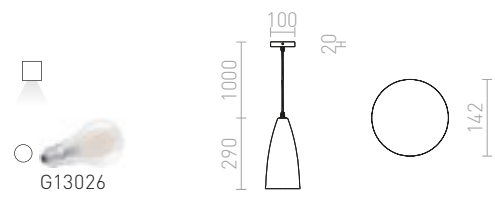

TUTTI ZÁVĚSNÁ

230 V E27 15 W

R13289 oranžová/keramika

1 200 Kč →