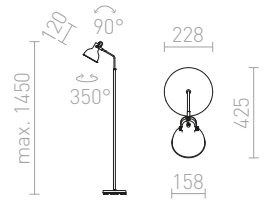

ROSITA STOJANOVÁ

230 V E27 12 W

R12514 černá/zlatá

3 850 Kč %

G13014