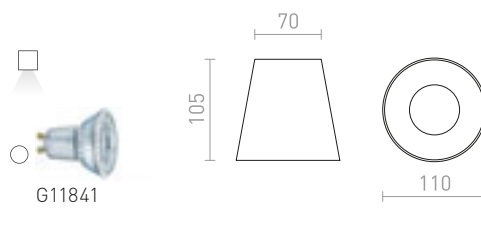

VOLCA

Stropní svítidlo z betonu pro LED světelné zdroje s patičí GU10.

VOLCA STROPNÍ

230 V LED GU10 5 W

R13795 beton/dekor tmavý granit

1 150 Kč

COLES

Stropní svítidlo s možností naklopení světelného zdroje. Svítidlo je možné přemalovat interiérovými barvami.