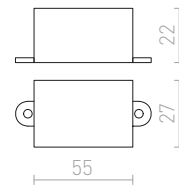

DRIVER LED 1-3W

350 mA 4,2W

G13124

138 Kč