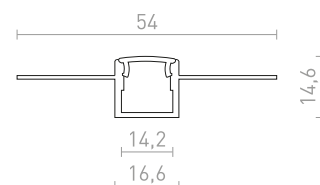

LED PROFILE B ZÁPUSTNÝ 1M

R13865 hliník/mléčný akryl

1 150 Kč