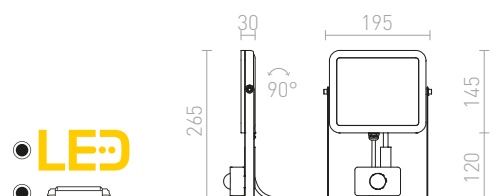

IP54

BORA

Venkovní kvadratický LED diodový reflektor pro montáž na stěnu.

BORA NÁSTĚNNÁ

230 V LED 6 W $\angle 44^\circ$ 3000 K 355 lm Ra 80 IP54

R12578 antracitová

2 150 Kč

IP54

PONTA

Výkoný plochý LED reflektor v černém provedení s pohybovým senzorem.

PONTA REFLEKTOR SE SENZOREM

230 V LED 30 W $\angle 120^\circ$ 3000 K 2700 lm Ra 80 IP54

R12982 černá

1 550 Kč