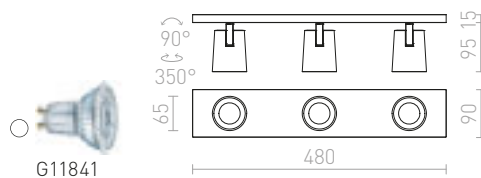

KENNY III PŘISAZENÁ

230 V GU10 3x35 W

R12918 bílá/černá	3 750 Kč
R12919 česaný hliník/černá	3 600 Kč →
R12920 černá/zlatá	3 750 Kč