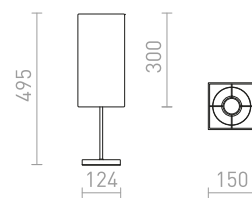

NYC/TEMPO 15/30 STOLNÍ

230 V LED E27 7 W

R14063 Polycotton bílá/chrom

3 200 Kč

R14064 Polycotton bílá/nikl

3 200 Kč

G13026