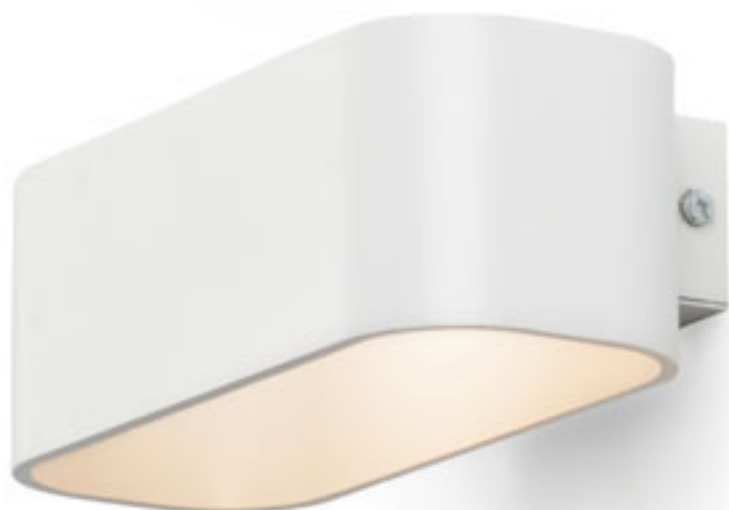

TAPA

Venkovní obdélníkové nástěnné UP/DOWN LED svítidlo z lakovaného kovu.

TAPA NÁSTĚNNÁ

230 V LED 6 W 3000 K 277 lm Ra 80 IP54

R13562 bílá

1 550 Kč

REEM

Nástěnné LED diodové svítidlo z lakovaného hliníku. Typ svícení UP/DOWN.