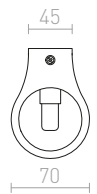

G13036

100

45

70

100