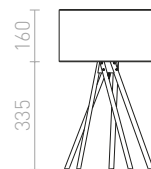

Stolní svítidlo s bambusovým podstavcem a textilním stínidlem. Dodáváno v rozloženém stavu, je nutná kompletace.

EL PASO STOLNÍ

230 V E14 11 W

R13338 šedá/bambus

1 550 Kč %

G12243

KEITH/ALVIS

Stolní lampa s textilním stínidlem a USB portem zabudovaným v podstavci. Podstavec je v imitaci buku s bíle lakovanými detaily. Vhodné pro LED světelné zdroje se závitem E27.