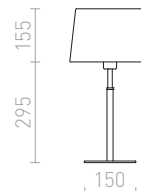

230 V E27 42 W

R11986 bílá/chrom

4 350 Kč **➔**

G13026

234

KEITH/AMBITUS

Stolní lampa s textilním stínidlem a USB portem zabudovaným v podstavci. Podstavec je v imitaci buku s bíle lakovanými detaily. Vhodné pro LED světelné zdroje se závitěm E27.