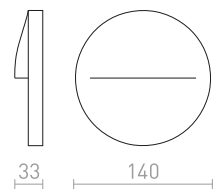

BOBO R NÁSTĚNNÁ

230 V LED 3 W 3000 K 212 lm Ra 80 IP65

R13933 antracitová

1 150 Kč

NEW