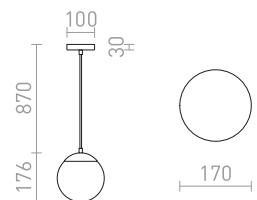

BOLLY 17 ZÁVĚSNÁ

230 V LED E27 15 W IP44

R13692 opálové sklo/chrom

3 950 Kč

G13307