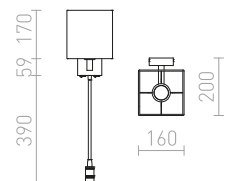

TAINA SE STÍNIDLEM

230 V E27 LED 28 W+3 W $\angle 25^\circ$ 3000 K 180 lm Ra 80

R12956 bílá/matný nikl

3 200 Kč