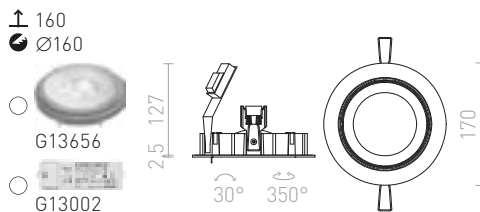

ZIZI I ZÁPUSTNÁ

12 V G53 50 W

R12695 bílá

820 Kč %