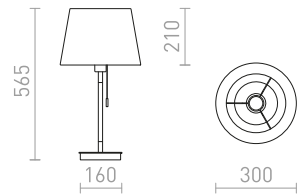

KEITH/AMBITUS 30 STOLNÍ S USB

230 V LED E27 11 W

R14039 Polycotton bílá/buk

3 950 Kč **NEW**

G13026

MAUI/AMBITUS

Stolní lampa s dřevěným podstavcem a textilním stínidlem. Vhodné pro LED světelné zdroje se závitěm E27.