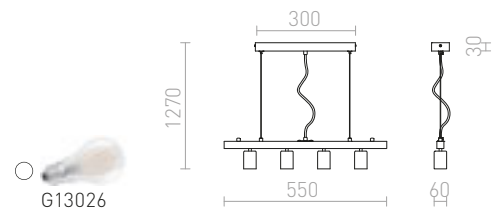

RALLONG

Závěsné/stropní základny pro podélná textilní stínidla. RALLONG 4 kombinujte se stínidly CASUAL 90 a LOPE 80. RALLONG 5 kombinujte se stínidly CASUAL 120 a LOPE 120.

RALLONG IV ZÁVĚSNÁ ZÁKLADNA

230 V E27 4x42 W

R11796 chrom

1 550 Kč %

RALLONG V ZÁVĚSNÁ ZÁKLADNA

230 V E27 5x42 W

R11798 chrom

1 650 Kč %

RALLONG IV STROPNÍ ZÁKLADNA

230 V E27 4x42 W

R11795 chrom

720 Kč %

RALLONG V STROPNÍ ZÁKLADNA

230 V E27 5x42 W

R11797 chrom

1 150 Kč %