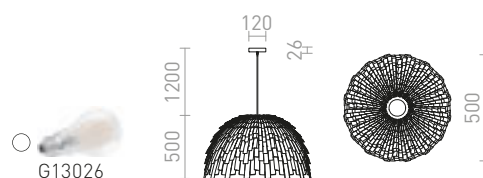

RARA ZÁVĚSNÁ

230 V E27 15 W

R13316 bílé PVC/černá

950 Kč %