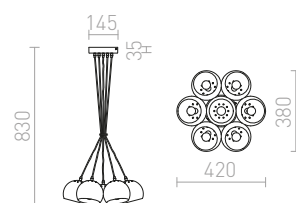

Závěsné svítidlo složené ze sedmi chromových koulí instalovaných na jedné základně s klasickým závitem E27.

ASTROMET VII ZÁVĚSNÁ

230 V E27 7x42 W

R11761 chrom

7 800 Kč

G13014

BEAU MONDE

Závěsné svítidlo se stínidlem z ručně foukaného skla. Zrcadlový vzhled stínidla je dosažen speciální metodou, při které je na sklo nanášena tenká vrstva kovu. Pro úsporné světelné zdroje s patičkou E27. Drobné bublinky ve skle jsou způsobeny výrobním procesem, nejedná se o vadu stínidla.

BEAU MONDE 25 ZÁVĚSNÁ

230 V E27 25 W

R10517 měděné sklo

4 800 Kč

G13026

BEAU MONDE

Závěsné svítidlo se stínidlem z ručně foukaného skla. Zrcadlový vzhled stínidla je dosažen speciální metodou, při které je na sklo nanášena tenká vrstva kovu. Pro úsporné světelné zdroje s patičkou E27. Drobné bublinky ve skle jsou způsobeny výrobním procesem, nejedná se o vadu stínidla.