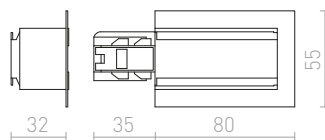

NAPÁJENÍ PRO ZÁPUSTNOU LIŠTU LEVÁ

Koncové napájení pro zápusťnou tříokrhovou lištu EUTRAC. Možnost zatížit maximálně 16A.

230 V

R11342 bílá

980 Kč