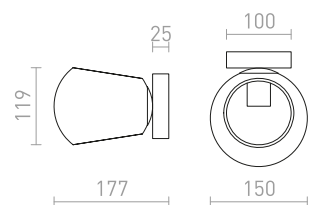

SOLARIS PŘISAZENÁ

230 V LED E14 7 W

R13994 čiré sklo/černá

1 950 Kč NEW

R13995 mléčné sklo/černá

1 950 Kč NEW

R13996 kouřové sklo/černá

1 950 Kč NEW

G13098