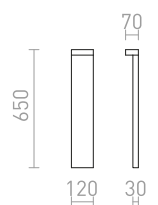

GARDIEN 65 STOJANOVÁ

230 V LED 10 W 3000 K 600 lm Ra 80 IP54

R13758 černá

4 200 Kč