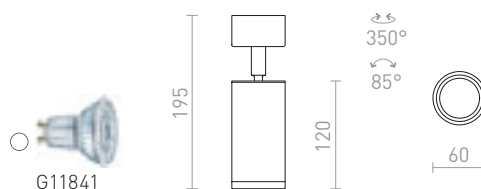

BELENOS STROPNÍ

230 V LED GU10 9 W

R13363 bílá

1 150 Kč

R13364 černá

1 150 Kč