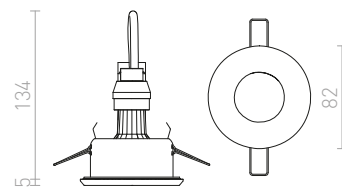

APRIORI

230 V GU10 35 W IP54

R12747 bílá/satinované sklo

520 Kč

↑ 140
● Ø75

G11841

IP44