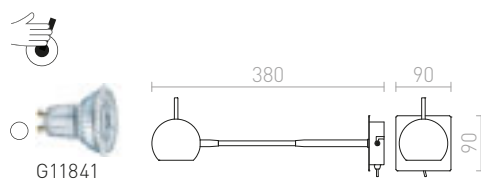

GLOSSY NA HUSÍM KRKU

230 V LED GU10 8 W

R10543 chrom

1 200 Kč %