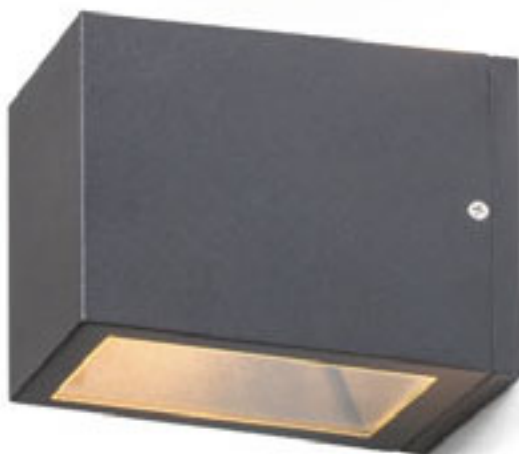

DESMOND II NÁSTĚNNÁ

230 V GU10 2x35 W IP44

R13609 bílá

1 550 Kč

R13610 stříbrnošedá

1 550 Kč

R13611 antracitová

1 550 Kč