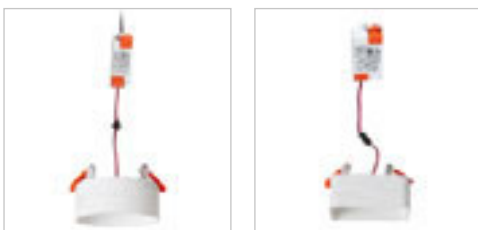

MARENGA RB1 40 ZÁPUSTNÁ

230 V LED 6 W 3000 K 570 lm Ra 80

R14011 bílá/Eco PLA

1 550 Kč NEW