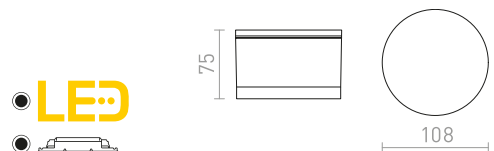

ORIN R STROPNÍ

230 V LED 10 W 3000 K 650 lm Ra 80 IP54

R13626 bílá/satinovaný akryl

1 800 Kč

R13627 antracitová/satinovaný akryl

1 800 Kč