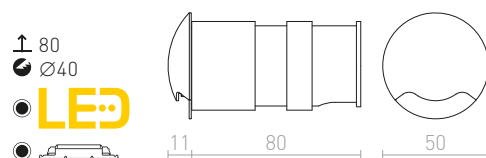

KICK I ZÁPUSTNÁ

230 V LED 3 W 3000 K 100 lm Ra 80 IP54

R12613 bílá

1 150 Kč

R12615 černá

1 150 Kč