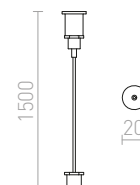

1,5M LANKOVÝ ZÁVĚS

Lankový závěs pro tříokružovou lištu EUTRAC. Závít M13.

R11358	950 Kč