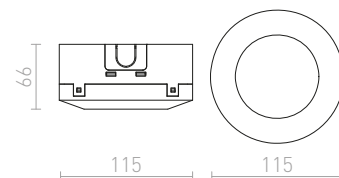

IP-BOX PRO SENZOR G12755

IP65

G12756

120 Kč