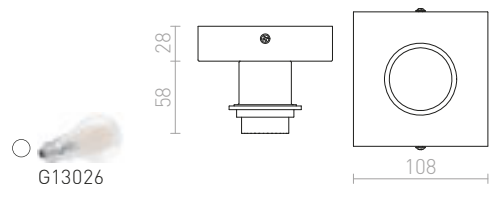

SOLO SQ STROPNÍ ZÁKLADNA

230 V E27 53 W

R12584 chrom

680 Kč