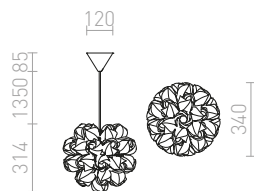

G13026

COCO

Závěsné dekorativní svítidlo poskládané z plastových prvků s motivem poupat růží. Dodáváno v rozloženém stavu, je nutná kompletace.

COCO ZÁVĚSNÁ

230 V E27 28 W

R12384 bílé PVC

5 400 Kč

G13026