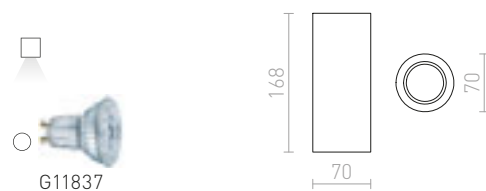

GINA S 17 STROPNÍ

230 V GU10 15 W

R12354 sádrová

1 250 Kč