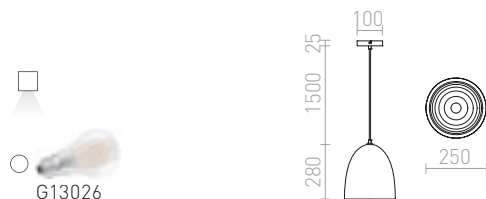

CARISSIMA 25 ZÁVĚSNÁ

230 V E27 28 W

R11765 chrom

1 300 Kč %