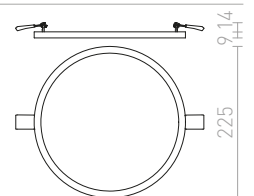

HUE R 22 DIMM ZÁPUSTNÁ

230 V LED 24 W 3000 K 2160 lm Ra 80

R13058 bílá	2 950 Kč
R13059 černý chrom	2 750 Kč
R13060 chrom	2 750 Kč
R13061 matný nikl	2 750 Kč
R13062 dekor buk	2 750 Kč
R13442 dekor tmavý ořech	2 750 Kč