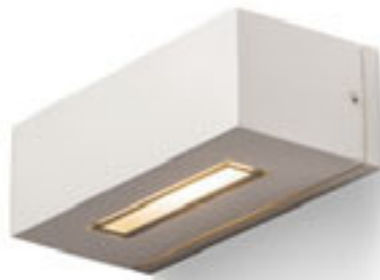

IP54

WOOD

Nástěnné venkovní svítidlo UP/DOWN. Jedna strana svítidla je osazena čirým krycím sklem s černým rámečkem. Druhá strana svítidla je osazena užším matným sklem s černým rámečkem.

WOOD NÁSTĚNNÁ

230 V R7s 78mm 48 W IP54

R10437 bílá

950 Kč

R10438 stříbrnošedá

950 Kč

R10439 antracitová

1 350 Kč

G13043

60

80

180

IP54

TORINO

Obdélníkové nástěnné LED svítidlo se svícením UP/DOWN.

TORINO NÁSTĚNNÁ

230 V LED 2x5 W 3000 K 550 lm Ra 80 IP54

R12573 bílá

2 950 Kč

R12574 černá

2 950 Kč

LED