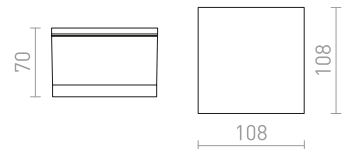

ORIN SQ STROPNÍ

230 V LED 10 W 3000 K 800 lm Ra 80 IP54

R13628 bílá/satinovaný akryl

1 800 Kč

R13629 antracitová/satinovaný akryl

1 800 Kč

LED