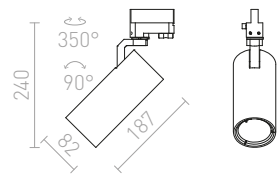

FANGIO PRO TŘÍOKR. LIŠTU

230 V LED 25 W $\angle 36^\circ$ 3000 K 2200 lm Ra 80

R12059 stříbrnošedá

1 950 Kč %

R12060 černá

1 950 Kč %