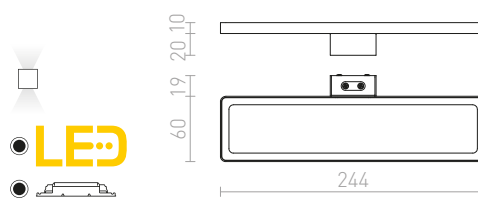

SAVOY 24 NA SKŘÍŇKU

230 V LED 8 W $\angle 120^\circ$ 3000 K 300 lm Ra 80 IP44

R12399 chrom

1 950 Kč %