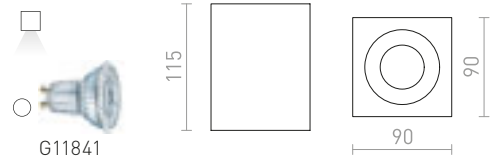

85

IP65

KIM

Stropní hranol vhodný pro použití do koupelen na LED žárovku s patičkou GU10.

KIM STROPNÍ

230 V GU10 35 W IP65

R13608 bílá

1 280 Kč