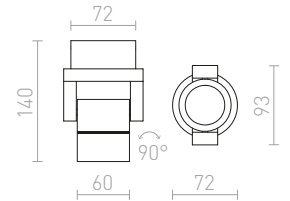

ORIT NÁSTĚNNÁ

230 V LED 6 W $\angle 80^\circ$ 3000 K 315 lm Ra 80 IP44

R12033 hliník

1 950 Kč ➔