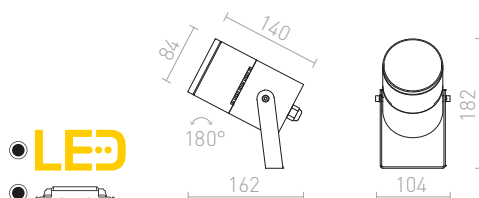

IP65

HEAVY DUTY

Venkovní reflektor z masivního hliníku. Světlo je dodáváno s přívodním kabelem 1,5 m bez zakončení! Možnost zkompletovat s bodcem do země (R11755).

HEAVY DUTY VENKOVNÍ REFLEKTOR

230 V GU10 50 W IP65

R11948 antracitová

1 400 Kč

IP65

FOX

Venkovní nastavitelný LED reflektor s čirým krycím sklem, pro montáž na zeď. Pro případnou instalaci v zahradě je možné zkompletovat s bodcem do země (R11755).

FOX VENKOVNÍ REFLEKTOR

230 V LED 9 W $\angle 120^\circ$ 3000 K 900 lm Ra 80 IP65

R11753 antracitová

3 850 Kč

IP65

ROSS

Venkovní nastavitelný LED reflektor se satinovaným krycím sklem a možností volby úhlu svícení 8-30°. Pro případnou instalaci v zahradě je možné zkompletovat s bodcem do země (R11755). Dodáváno bez přívodního kabelu.

ROSS VENKOVNÍ REFLEKTOR

230 V LED 9 W $\angle 30^\circ$ 3000 K 900 lm Ra 80 IP65

R11754 antracitová

3 950 Kč