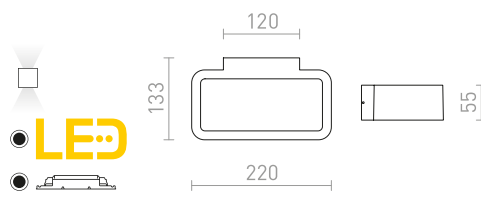

TAPA NÁSTĚNNÁ

230 V LED 6 W 3000 K 277 lm Ra 80 IP54

R13562 bílá

1 550 Kč →