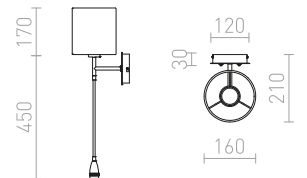

VERSINA SE STÍNIDLEM

230 V E27 LED 28 W + 3 W $\angle 25^\circ$ 3000 K 180 lm Ra 80

R12955 bílá/chrom

2 950 Kč