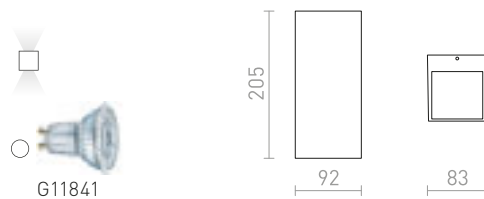

DESMOND II NÁSTĚNNÁ

230 V GU10 2x35 W IP44

R13609 bílá

1 550 Kč

R13610 stříbrnošedá

1 550 Kč

R13611 antracitová

1 550 Kč