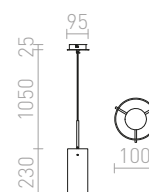

SANSSOUCI I ZÁVĚSNÁ

230 V E27 42 W

R10509 chromované sklo

2 300 Kč ➔