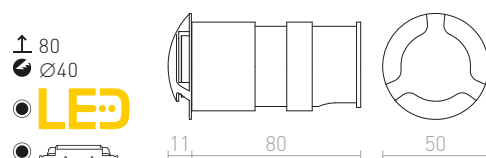

KICK III ZÁPUSTNÁ

230 V LED 3 W 3000 K 150 lm Ra 80 IP54

R12619 bílá

1 150 Kč

R12621 černá

1 150 Kč