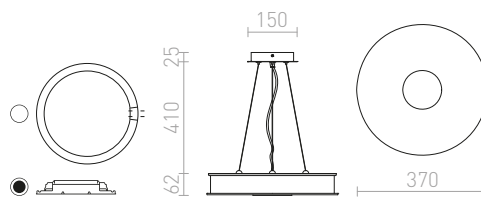

R10626 satinované sklo/chrom

1 950 Kč %

CASSABLANCA

Svítidlo pro dvě kruhové zářivky T5. Spodní strana je krytá satinovaným sklem, které je upevněno pomocí šroubu s chromovou krytkou. Boční strana svítidla je z mléčného akrylátu.