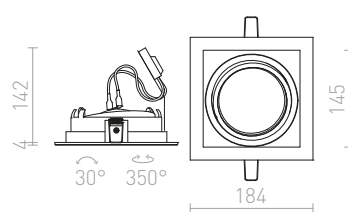

GRANADA SQ

12V G53 50W

R12707 bílá

750 Kč %

↑ 160

■ 170x170

G13656

G13002