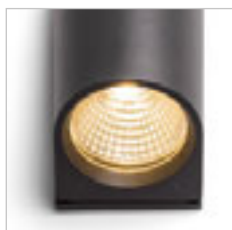

IP54

IP65

PIA

Venkovní LED nástěnné UP/DOWN svítidlo z tlakově litého hliníku.

PIA NÁSTĚNNÁ

230 V LED 2x3 W 3000 K 270 lm Ra 80 IP54

R12010 antracitová

1 600 Kč

ZAZA

Venkovní nástěnné svítidlo s čirým krycím sklem.

ZAZA NÁSTĚNNÁ

230 V LED 3,3 W 3000 K 250 lm Ra 80 IP65

R10398 antracitová

1 750 Kč %