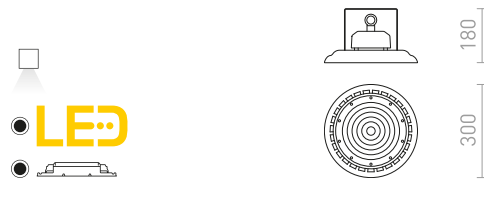

MEGALOS PRO 26 TĚLESO

230 V LED 100 W $\angle 90^\circ$ 4000 K 16000 lm Ra 80 IP65

G13749 černá

1 950 Kč

MEGALOS PRO 30 TĚLESO

230 V LED 150 W $\angle 90^\circ$ 4000 K 24000 lm Ra 80 IP65

G13750 černá

2 450 Kč