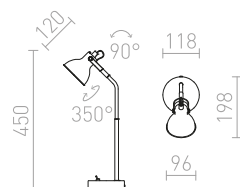

R12512 černá/zlatá

2 550 Kč

G11841

FRISCO

Stolní LED lampička na ohebném krku s vypínačem na podstavci a obdélníkovou hlavou pro široký rozptyl svícení.

FRISCO T STOLNÍ

230 V LED 4,2 W $\angle 120^\circ$ 3000 K 300 lm Ra 80