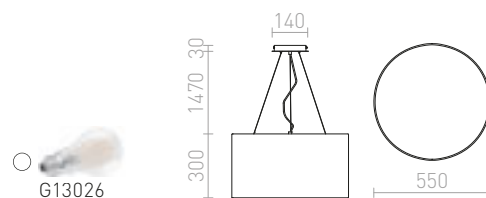

LALO 55 ZÁVĚSNÁ

230 V E27 3x42 W

R10540 krémově bílá/matný nikl

5 400 Kč %