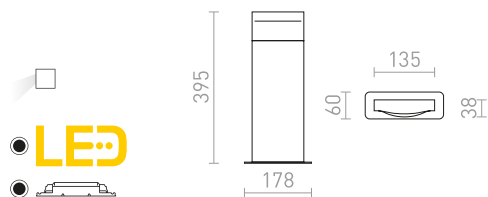

BOBO RC STOJANOVÁ

230 V LED 8 W 3000 K 640 lm Ra 80 IP65

R13936 antracitová

3 600 Kč

NEW

IP44

RINA

Venkovní LED stojanové svítidlo se svícením dolů z tlakově litého hliníku s opálovým spodním krytem.

RINA STOJANOVÁ

230 V LED 12 W 3000 K 1000 lm Ra 80 IP44

R12515 antracitová

4 800 Kč