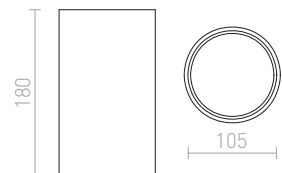

R10374 česaný hliník

1 800 Kč %

MEA

Stropní svítidlo pro úsporný světelný zdroj, se satinovaným krycím sklem.

MEA STROPNÍ VÁLCOVÁ

230 V E27 18 W

R10212 česaný hliník

1 200 Kč %