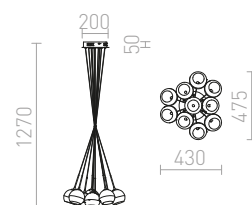

ASTRAL

Designové závěsné svítidlo se stínidly z dvoubarevného skla. Stínidla lze sestavit do více tvarů. Ozdobným kroužkem lze ovlivnit naklonění stínidel.

ASTRAL ZÁVĚSNÁ

230 V/12 V G4 10x20 W

R10513 chromované sklo/čiré sklo

13 500 Kč

R11706 měděné sklo/čiré sklo

15 800 Kč

G13035

ASTROMET

Závěsné svítidlo složené ze sedmi chromových koulí instalovaných na jedné základně s klasickým závitem E27.

ASTROMET VII ZÁVĚSNÁ

230 V E27 7x42 W

R11761 chrom

7 800 Kč

G13014