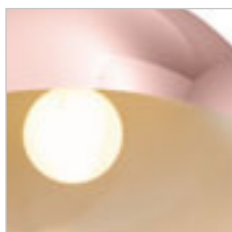

R11701 matná černá/bílá

4 950 Kč

R11707 lesklá bílá/bílá

4 950 Kč

R12397 měď

3 600 Kč %

CARISSIMA

Závěsné svítidlo s kovovým lakovaným nebo chromovým stínidlem. Vnitřní reflektor je ve zlatavém nebo stříbrnošedém provedení.