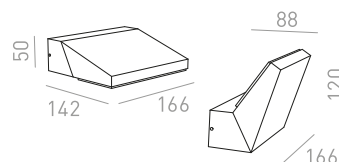

TWIST

Venkovní hliníkové nástěnné LED svítidlo s možností nastavení svícení dolů, nebo jako nepřímé osvětlení směrem nahoru.

TWIST NÁSTĚNNÁ

230 V LED 12 W 3000 K 980 lm Ra 80 IP65

R13615 bílá

2 300 Kč

R13616 antracitová

2 300 Kč

IP65