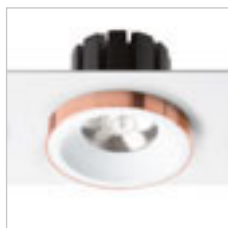

SHARM

Zápusťné nevyklopné svítidlo s 10W LED modulem. Tímto QR-kódem môžete prejsť na naše webové stránky, kde si môžete pohodlne sestaviť ďalších až 2500 kombinácií svítidel podľa vašich predstáv.

SHARM SQ I ZÁPUSTNÁ