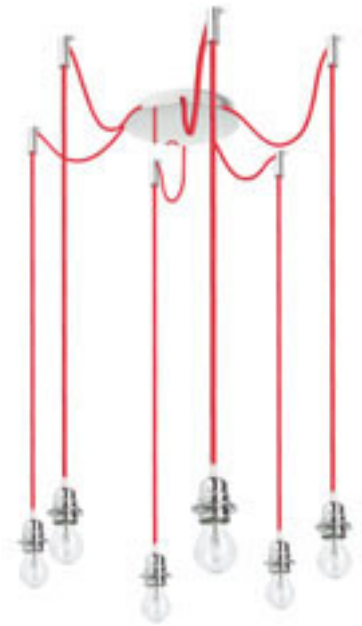

LOPE 80 ZÁVĚSNÁ

230 V E27 4x42 W

R10539 černá/matný nikl

2 750 Kč %

Další varianty závěsné sady **KOMBIX** naleznete v kategorii **Stínidla a doplňky**.

CINDY

Závěsné svítidlo s centrální stropní základnou a šesti jednotlivými závěsy s patičkou E27. Závěsy jsou opatřeny stropními úchyty, které lze umístit do individuálně zvolené vzdálenosti od základny. Celková délka kabelu 2 m.