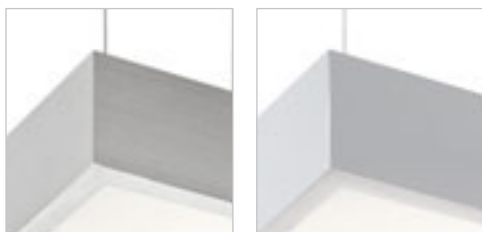

STRUCTURAL LED 55x55 ZÁVĚSNÁ

230 V LED 48 W 3000 K 3600 lm Ra 80

R13713 bílá

4 200 Kč %

R13714 česaný hliník

6 200 Kč %

PESANTE

Závěsný lineární LED profil vhodný do moderních interiérů.