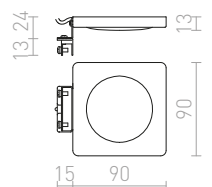

1 150 Kč %

LED

G14018

LEVIA

Lineární nástěnné koupelnové LED svítidlo. Vhodné pro použití do vlhkého prostředí. Svítidlo lze namontovat na skříňku nebo polici pomocí sady úchytů R12581.

LEVIA 60 NÁSTĚNNÁ

230 V LED 12 W $\angle 120^\circ$ 3000 K 900 lm Ra 80 IP44