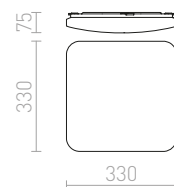

SEMPRE SQ 43 SENZOR STROPNÍ

230 V LED 36 W 3000 K 2520 lm Ra 80

R12441 mléčný akryl

3 450 Kč ➔