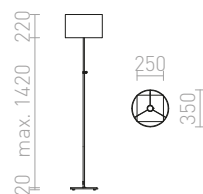

EDIKA STOJANOVÁ

230 V E27 42 W

R12666 hnědá/matný nikl

4 800 Kč

G13026