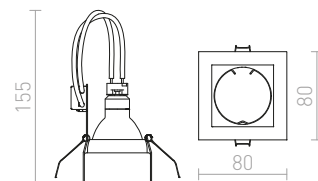

MERIKO GU10 PEVNÁ

230 V GU10 50 W

R10219 nerezová ocel

435 Kč %

↑ 160
■ 68x68

G11841

ZURI

Zápustná čtvercová bodovka pro žárovku s patičkou GU10 bez možnosti naklopení.