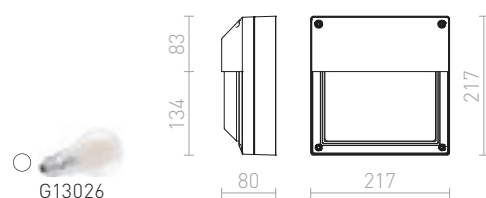

DELTA 215 NÁSTĚNNÁ

230 V E27 18 W IP54

R12566 antracitová

1 950 Kč