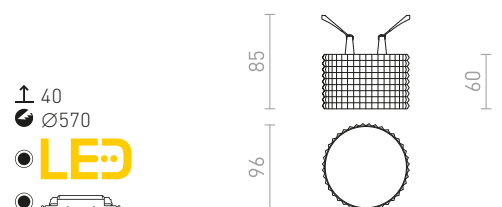

MARENGA RD4 52 ZÁPUSTNÁ

230 V LED 6 W 3000 K 570 lm Ra 80

R14007 bílá/Eco PLA

1 680 Kč **NEW**

MARENGA RD3 60 ZÁPUSTNÁ

230 V LED 6 W 3000 K 570 lm Ra 80

R14008 bílá/Eco PLA

1 750 Kč **NEW**