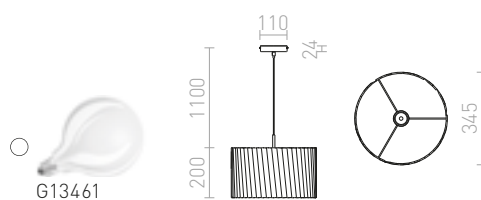

GLAMOUR 35/20 ZÁVĚSNÁ

230 V E27 28 W

R13271 černá

1 150 Kč