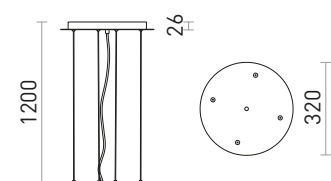

MEZZO 80 ZÁVĚSNÁ SADA

230 V

R13335 bílá

2 550 Kč