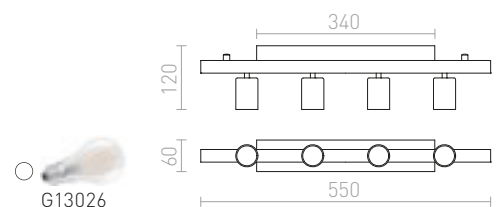

RALLONG IV STROPNÍ ZÁKLADNA

230 V E27 4x42 W

R11795 chrom

720 Kč %