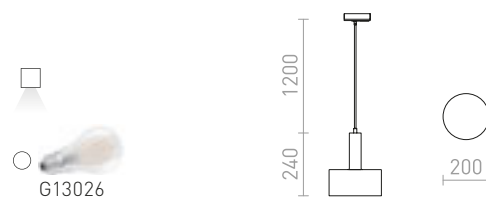

1 600 Kč NEW

GIULIA 20 PRO JEDNOOKR. LIŠTU

230 V E27 40 W

R13988 bílá/chrom

1 850 Kč NEW

R13989 černá/zlatohnědá/mosaz

1 950 Kč NEW

CHOUETTE