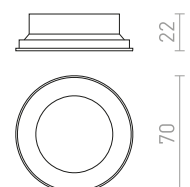

DARIO

Válcové svítidlo do jednookruhové lišty pro LED žárovku s patičkou GU10 včetně kovového dekorativního kroužku v barvě česaná mosaz. Pro možnost barevné změny je možné dokoupit kroužek v černém nebo bílém provedení.

DARIO PRO JEDNOOKR. LIŠTU

230 V GU10 9 W

R13870 bílá/česaná mosaz

1 750 Kč NEW

R13871 černá/česaná mosaz

1 750 Kč NEW

R13872 česaná mosaz

1 950 Kč NEW

DARIO

Hliníkový dekorativní kroužek pro možnost barevné změny u svítidel DARIO.

DARIO DEKORATIVNÍ KROUŽEK

R13876 bílá

215 Kč NEW

R13877 černá

215 Kč NEW