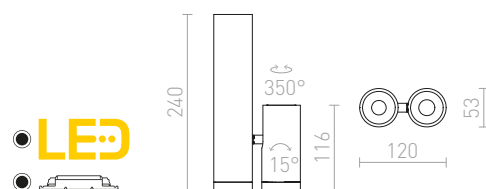

BOGARD TWIN STROPNÍ

230 V LED 2x5 W \angle 40° 3000 K 700 lm Ra 80

R12499 matná černá

2 950 Kč

R12500 matný nikl

1 950 Kč

DARIO

Náklonný stropní válec pro LED žárovku s patičí GU10 včetně kovového dekorativního kroužku v barvě česaná mosaz. Pro možnost barevné změny je možné dokoupit kroužek v černém nebo bílém provedení.