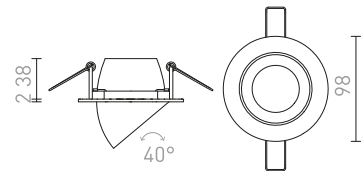

VIP VÝKLOPNÁ

230 V GU10 50 W

R11746 matná bílá

420 Kč

↑ 120
● Ø92

G11841