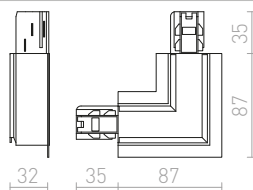

L SPOJ VNĚJŠÍ PRO ZÁPUSTNOU LIŠTU

L-spoj s možností napájení pro zápusťnou tříokrhovou lištu EUTRAC. Maximální zátěž 16A.

230 V

R11344 bílá

1 950 Kč