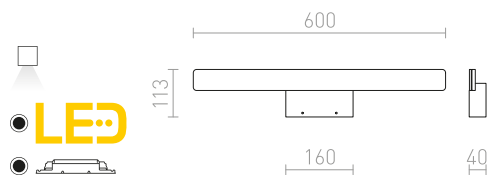

IP44

MAREA

Lineární LED svítidlo se svícením dolů vhodné nad zrcadlo. Pro použití do vlhkého prostředí.

MAREA 60 NÁSTĚNNÁ

230 V LED 18 W 3000 K 1954 lm Ra 80 IP44

R13554 bílá

4 600 Kč

R13852 černá

4 600 Kč

NEW