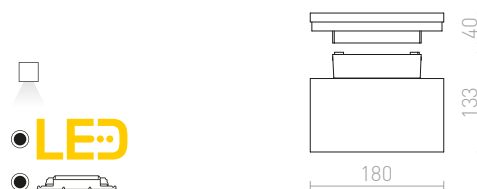

XYLO NÁSTĚNNÁ

230 V LED 8 W 3000 K 590 lm Ra 80 IP54

R12562 antracitová

2 950 Kč