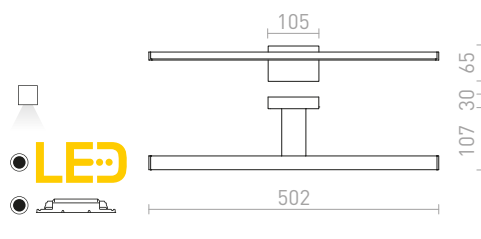

PALEA 500

230 V LED 7 W 3000 K 308 lm Ra 80 IP44

R10613 chrom

3 450 Kč