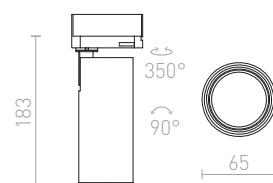

PRODIGI S PRO TŘÍOKR. LIŠTU

230 V LED 10 W $\angle 36^\circ$ 3000 K 1000 lm Ra 80

R13000 bílá

1 800 Kč