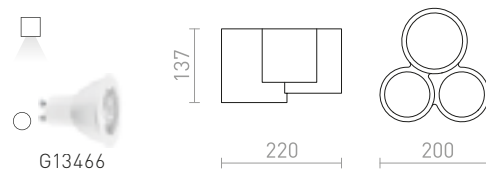

GINA III STROPNÍ

230 V LED GU10 3x5 W

R13789 sádrová

2 850 Kč