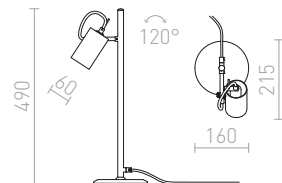

BUGSY STOLNÍ

230 V GU10 50 W

R10519 chromované sklo

2 400 Kč

G11841