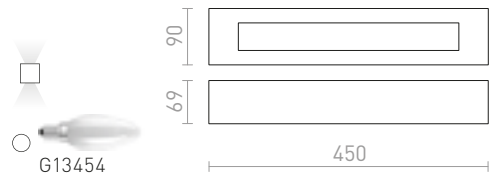

ROLO 45 NÁSTĚNNÁ

230 V E14 2x11 W

R13436 sádrová

2 400 Kč