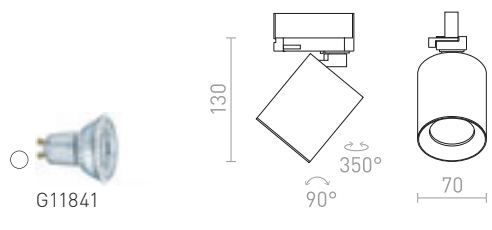

DARIO PRO TŘÍOKR. LIŠTU

230 V GU10 9 W

R13873 bílá/česaná mosaz

2 300 Kč NEW

R13874 černá/česaná mosaz

2 300 Kč NEW

R13875 česaná mosaz

2 450 Kč NEW