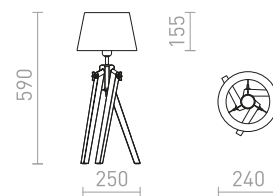

AMBITUS/ALVIS 24 STOLNÍ

230 V LED E27 7 W

R14040 krémově bílá/bambus

3 450 Kč **NEW**

G13015