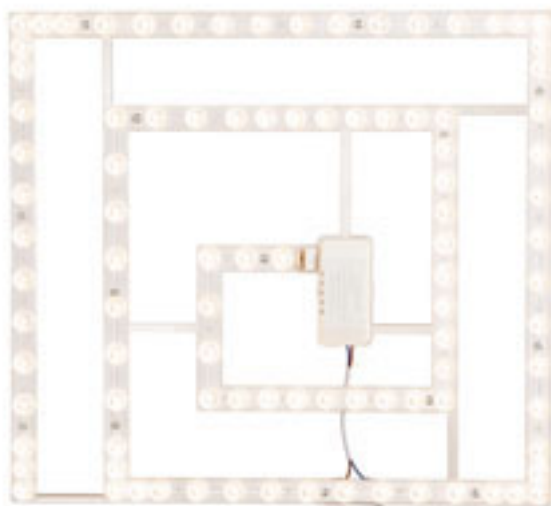

LED MODUL

Náhradní LED modul pro jednoduché použití místo stávajících světelných zdrojů. LED modul se upevňuje ve svítidlech pomocí integrovaných magnetických úchytů.

LED MODUL SQ 10

230 V LED 12 W 3000 K 900 lm Ra 80

G13546

138 Kč

LED MODUL R 30

230 V LED 36 W 3000 K 2700 lm Ra 80

G13545

345 Kč

LED MODUL SQ 41

230 V LED 48 W 3000 K 3600 lm Ra 80

G13547

480 Kč