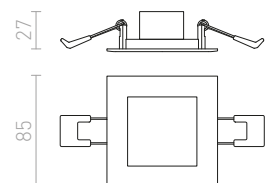

SLENDER SQ 8 ZÁPUSŤNÁ

230 V LED 3 W 3000 K 300 lm Ra 80

R12186 černý chrom

178 Kč %

R12187 chrom

178 Kč %

± 50
65x65

LED