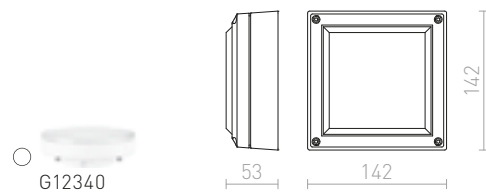

DELTA 145 PŘISAZENÁ

230 V GX53 9 W IP54

R12563 antracitová

980 Kč