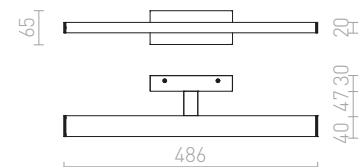

PANON LONG NÁSTĚNNÁ

230 V LED 12 W 3000 K 900 lm Ra 80 IP44

R12950 chrom

2 850 Kč