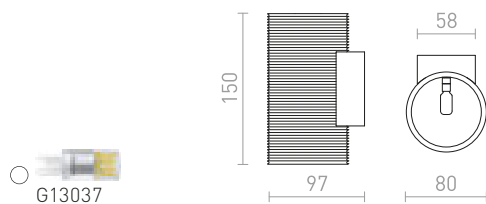

GLANS RR2 150 NÁSTĚNNÁ

230 V LED G9 5 W

R14000 bílá/Eco PLA

2 550 Kč **NEW**