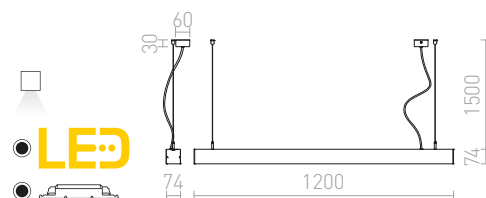

R12720 eloxovaný hliník

7 200 Kč

R12721 černá

7 200 Kč

TRIDENT PRO

Průmyslové lineární LED svítidlo pro stropní montáž nebo zavěšení pomocí sady G13672. Vysoký výkon a ochrana IP65. Dodáváno bez závěsné sady a přívodního kabelu. Možnost propojování mezi svítidly do série.