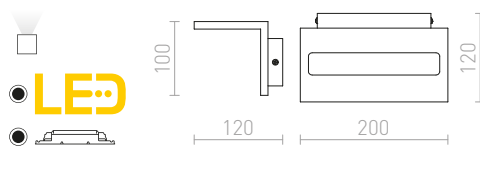

FOND NÁSTĚNNÁ

230 V LED 12 W 3000 K 1300 lm Ra 80

R12596 bílá

2 650 Kč