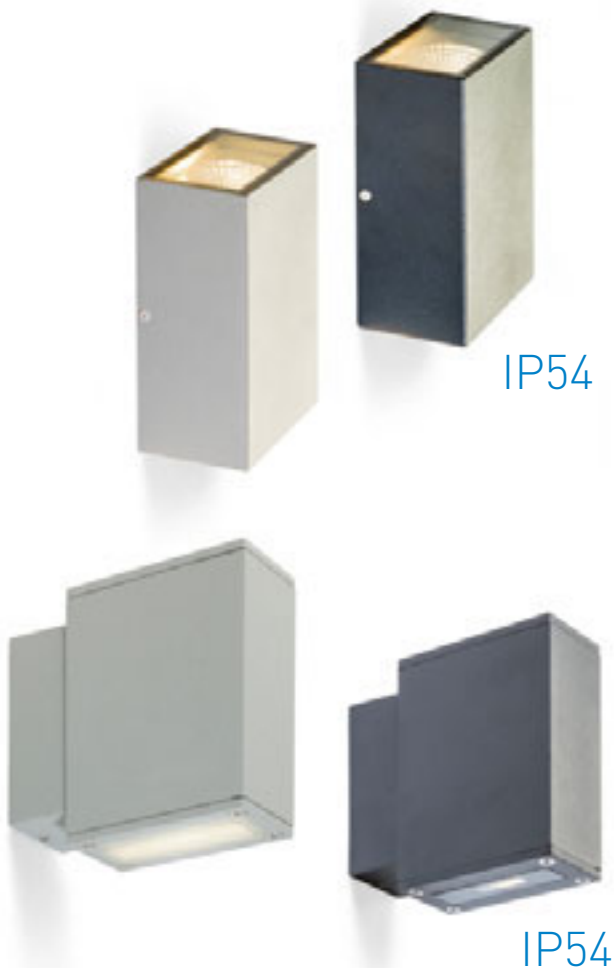

DIXIE

Venkovní nástěnné UP/DOWN svítidlo z tlakově litého hliníku. Svítidlo je osazeno vysoce výkonnými CREE LED diodami.

DIXIE 10x16 NÁSTĚNNÁ

230V LED 2x5W $\angle 84^\circ$ 3000 K 550 lm Ra 80 IP54

R10352 bílá	1 550 Kč	%
R10353 černá	1 550 Kč	%
R10354 stříbrnošedá	1 550 Kč	%

DIXIE 4x12 NÁSTĚNNÁ

230V/700mA LED 2x3W $\angle 48^\circ$ 3000 K 360 lm Ra 80 IP54

R10355 černá	2 200 Kč	→
R10356 stříbrnošedá	1 150 Kč	%