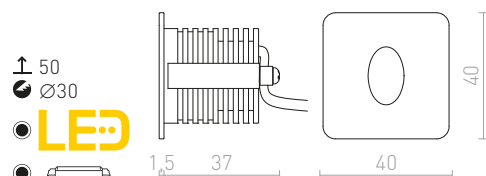

RIO SQ O ZÁPUSTNÁ

230 V LED 3 W $\angle 22^\circ$ 3000 K 70 lm Ra 80

R12655 bílá

480 Kč