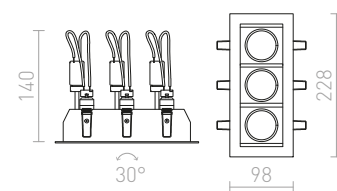

G13002

VIP

Kovové výklopné svítidlo v kruhovém provedení.

VIP VÝKLOPNÁ

230 V GU10 50 W

R11746 matná bílá

420 Kč

↑ 120
● Ø92