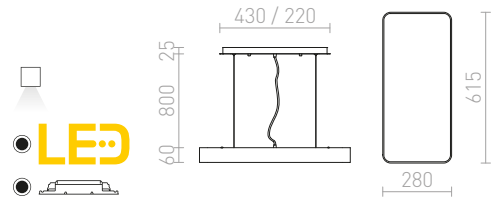

MENSA RC ZÁVĚSNÁ

230 V LED 36 W 3000 K 2300 lm Ra 80

R10584 bílá

3 600 Kč %