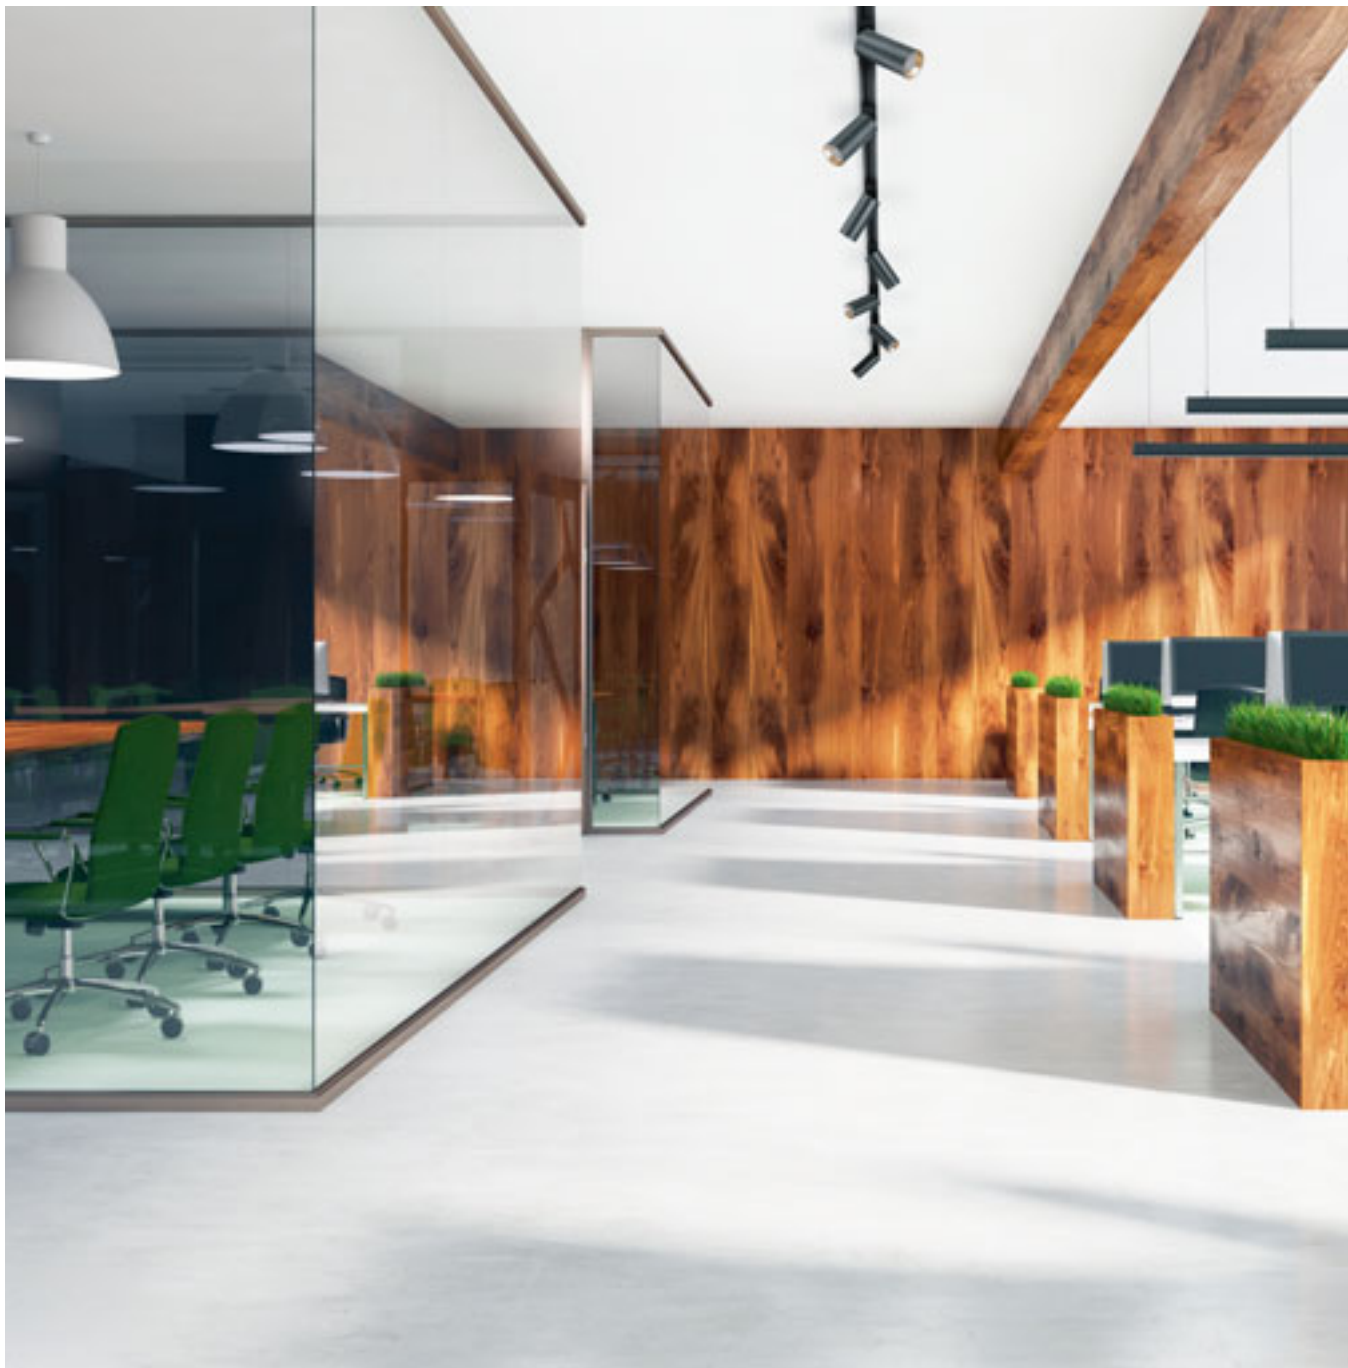

R13171 bílá

4 200 Kč

R13172 zlatá

3 950 Kč

R13173 černá/zlatá

4 200 Kč

MAVRO

Válcový LED reflektor pro umístění do tříokruhové lišty.