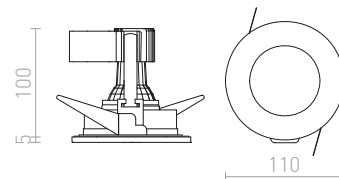

VERO

Zápusťné svítidlo s ochranou proti vlhkosti vhodné do koupelny. Krycí sklo je číré se satinovaným středem. Nutné doplnit o vhodný transformátor.

VERO ZÁPUSTNÁ
12V GU5,3 50W IP44

R10395/12 chrom

890 Kč %

↑ 110
● Ø95

IP44