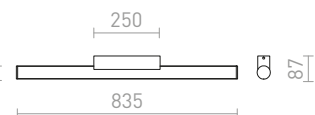

MONET 84 NÁSTĚNNÁ

230 V LED 29 W 3000 K 1892 lm Ra 80 IP44

R13337 mléčný akryl/chrom

6 800 Kč →

LED

50

250

87

835