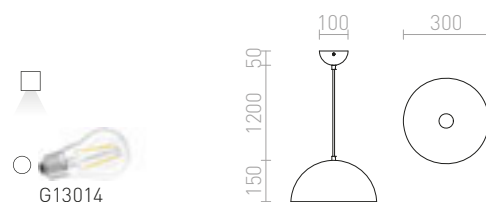

MONROE 30 ZÁVĚSNÁ

230 V E27 42 W

R11700 matná černá/bílá

3 450 Kč

R12396 měď

2 550 Kč %

MONROE 40 ZÁVĚSNÁ

230 V E27 42 W