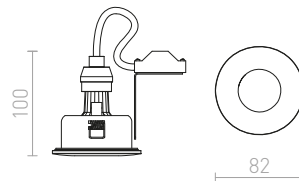

EQUA

230 V GU10 35 W IP54

R12746 chrom

258 Kč %

↑ 100
● Ø75

G11841

IP54