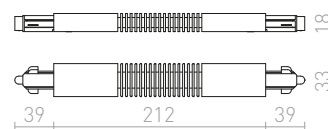

OHEBNÝ SPOJ

Ohebný spoj pro jednookruhovou lištu. Rádus ohybu 70°-180°. Maximální zatížení 16A.

230 V		
R12281 bílá	420 Kč	
R12282 černá	420 Kč	
R12283 stříbrnošedá	420 Kč