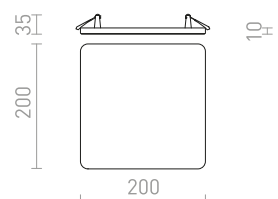

BJORK SQ 20 ZÁPUSTNÁ

230 V LED 18 W 3000 K 1800 lm Ra 80

R13590 bílá

1 400 Kč

R13591 černá

1 400 Kč