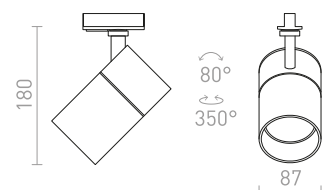

WISH 30 DIMM PRO JEDNOOKR. LIŠTU

230 V LED 30 W $\angle 36^\circ$ 3000 K 4000 K 5000 K
2400 lm Ra 80

R13771 bílá

2 950 Kč NEW

R13772 černá

2 950 Kč NEW