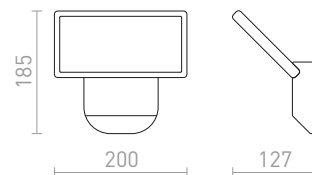

IP65

VIRGO

Venkovní LED nástěnné svítidlo se svícením dolů z tlakově litého hliníku. Opálový spodní kryt.

VIRGO NÁSTĚNNÁ

230 V LED 9 W 3000 K 800 lm Ra 80 IP65

R11946 antracitová

1 950 Kč