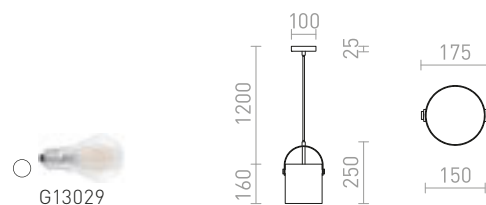

Závěsné designové svítidlo s opálovým válcovým sklem. Lakované kovové prvky, černý textilní kabel.

JULIETTA 16 ZÁVĚSNÁ

230 V E27 20 W

R13752 opálové sklo/černá

2 950 Kč

JULIETTA 31 ZÁVĚSNÁ

230 V E27 20 W

R13753 opálové sklo/černá