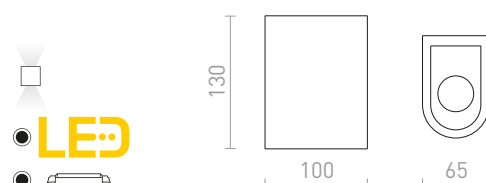

BODIE NÁSTĚNNÁ

230 V LED 2x3 W 3000 K 480 lm Ra 80

R13433 sádrová

2 650 Kč