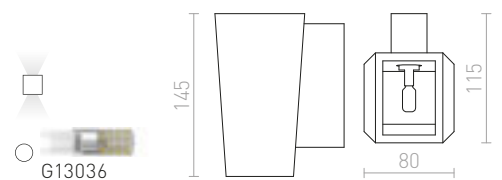

KUBIS NÁSTĚNNÁ

230 V G9 40 W

R10455 sádrová

1 150 Kč