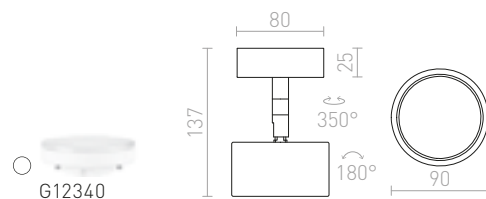

PIXIE NÁKLONNÁ

230 V LED GX53 7 W

R11772 bílá/chrom

3 350 Kč

R11773 černá/chrom

3 350 Kč