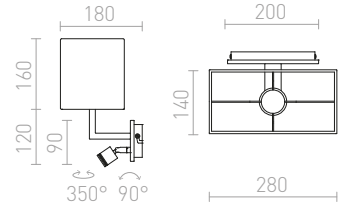

PLAZA NÁSTĚNNÁ S LED BODOVKOU

230 V E27 LED 42 W + 3 W 3000 K 140 lm Ra 80

R11982 bílá/chrom

4 600 Kč

G13026

TIARA

Nástěnné LED svítidlo s reflektorem doplněné o horní nepřímé osvětlení. Svítidlo má dva světelné zdroje, které lze ovládat samostatně vypínači umístěnými na základně svítidla.