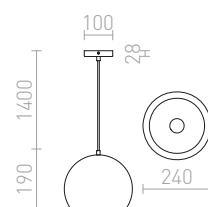

230 V E27 42 W

R12057 měď

4 800 Kč

G13461

SINTRA

Závěsné svítidlo s kovovým pochromovaným stínidlem dodávané ve dvou velikostech.

SINTRA 30 ZÁVĚSNÁ

230 V E27 42 W