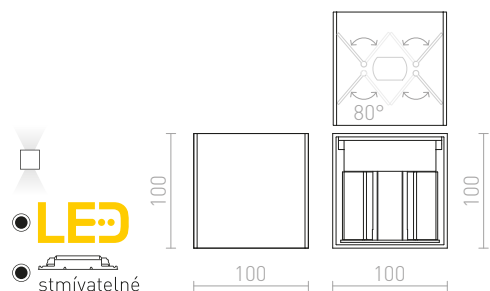

TITO SQ DIMM NÁSTĚNNÁ

230 V LED 2x3 W 3000 K 500 lm Ra 80 IP65

R13738 bílá

1 950 Kč

R13739 černá

1 950 Kč