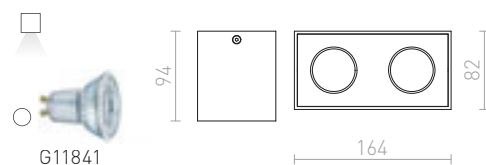

AGATE II STROPNÍ

230 V GU10 2x35 W

R12737 matná bílá

1 350 Kč

R12738 česaný hliník

820 Kč