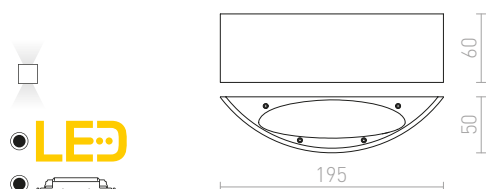

NAXOS

Nástěnné oblé LED svítidlo pro svícení UP/DOWN.

NAXOS NÁSTĚNNÁ

230 V LED 6 W 3000 K 780 lm Ra80

R12590 bílá

2 550 Kč %

R12591 česaný kov

2 550 Kč %