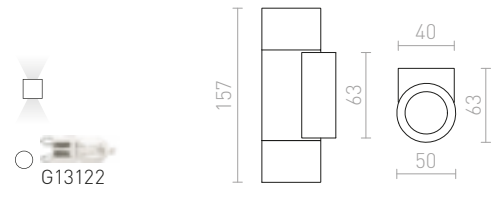

MICO

Mini UP/DOWN z leštěného hliníku pro halogenové žárovky.

MICO II NÁSTĚNNÁ

230 V G9 2x25 W

R10129 hliník

1 650 Kč %

IP54

MOIRE