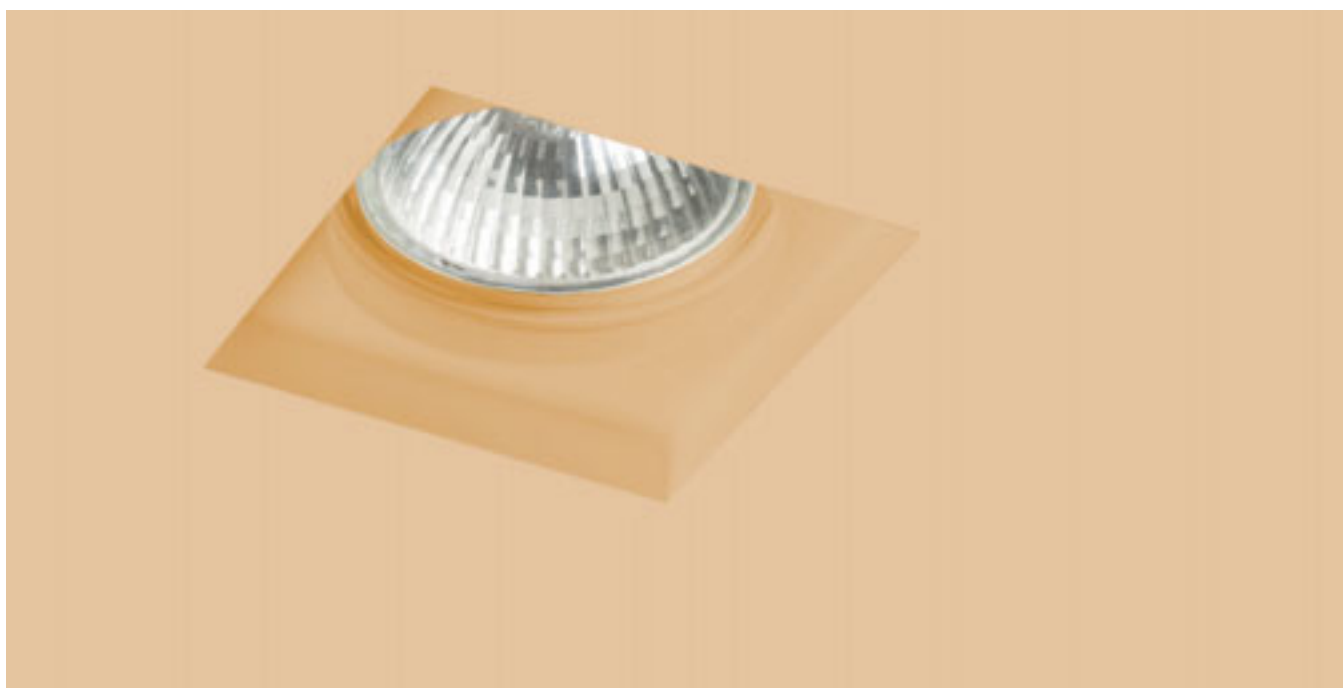

DAG SQ ZÁPUSTNÁ

230 V GU10 35 W

R12355 sádrová

580 Kč

↑ 150
120x120

G11841