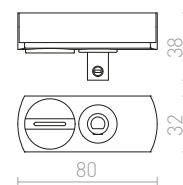

ADAPTÉR

Adaptér pro jednofázovou lištu. Pomocí tohoto adaptéru je možné na lištový systém zavěsit jakékoliv závěsné svítidlo s jednoduchým kabelem (nelze použít pro svítidlo na ocelovém lanku a kabelu). Maximální zátěž 16A. Maximální mechanická zátěž 20N.

230 V

R12293 bílá	229 Kč
R12294 černá	229 Kč
R12295 stříbrnošedá	229 Kč