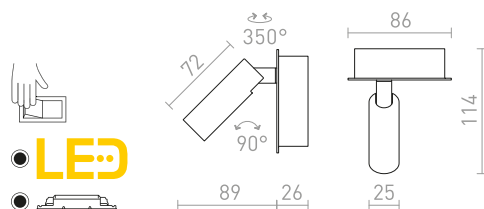

MIG NÁSTĚNNÁ

230 V LED 3 W $\angle 30^\circ$ 3000 K 150 lm Ra 80

R13644 bílá

1 680 Kč

R13645 černá

1 680 Kč

R13646 matný nikl

1 600 Kč