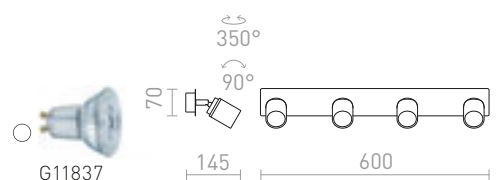

DUBLIN IV PŘISAZENÁ

230 V GU10 4x9 W IP44

R13380 chrom

3 200 Kč