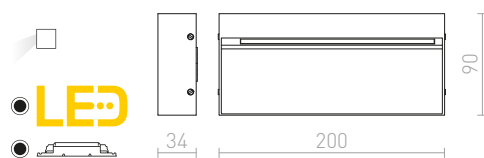

AQILA RC NÁSTĚNNÁ

230 V LED 6 W 3000 K 200 lm Ra 80 IP54

R12545 bílá

1 950 Kč ➔

R12547 antracitová

2 300 Kč