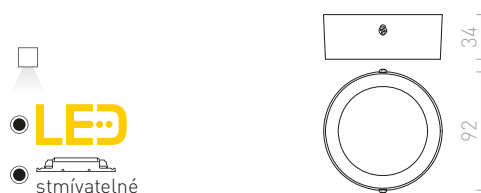

HUE R 9 DIMM STROPNÍ

230 V LED 6 W 3000 K 540 lm Ra 80

R13137 bílá	1 280 Kč
R13138 černý chrom	1 200 Kč
R13139 chrom	1 250 Kč
R13141 dekor buk	1 350 Kč