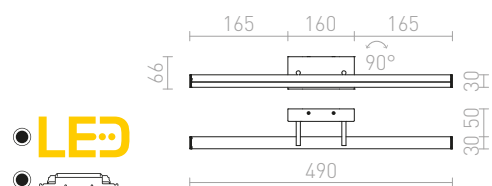

R12951 chrom

2 650 Kč

IP44

IMPERISO

Lineární LED svítidlo vhodné nad zrcadlo. Přední část svítidla lze natočit ve vodorovné ose. Pro použití do vlhkého prostředí.

IMPERISO 60

230 V LED 18 W 3000 K 1769 lm Ra 80 IP44