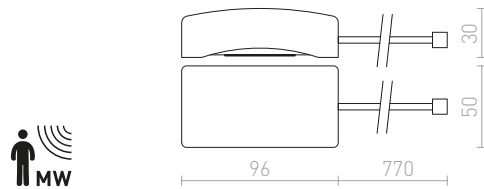

SENSOR DO PODHLEDU

max 1200 W $\angle 360^\circ$

G12753 bílá

320 Kč