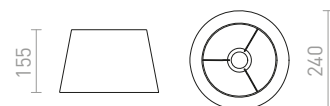

R13524 krémově bílá

950 Kč

AMBITUS

Textilní stínidlo pro objímku E27. Instalace na stojanové podstavce. Vhodné doplňky: ALVIS, AMBITUS, CORTINA, NYC, NYC TRIPOD.

AMBITUS 46/24 STOJANOVÉ STÍNIDLO

max 28 W

R13526 krémově bílá