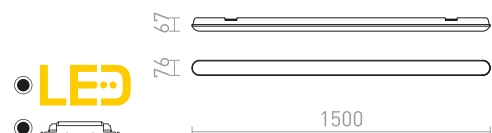

TRIDENT PRO

Sada pro zavěšení svítidel Trident.

TRIDENT PRO ZÁVĚSNÁ SADA 2KS

G13672 černá

88 Kč

IP65

MEGALOS PRO

Průmyslový LED reflektor pro zavěšení s vysokým výkonem. Dodáváno se zajišťovacím lankem (0,5m), závěsným okem a napájecím kabelem o délce 0,2m. Pro napojení na váš přívodní kabel doporučujeme použít IP BOX G12984.