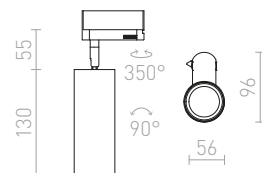

MAVRO PRO TŘÍOKR. LIŠTU

230 V LED 12 W $\angle 38^\circ$ 3000 K 1020 lm Ra 80

R12995 bílá

2 950 Kč

R12996 zlatá

2 750 Kč

R12997 černá/zlatá

2 950 Kč