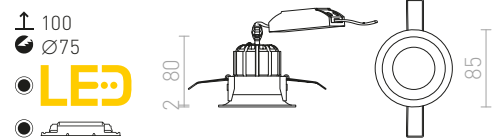

SHARM BASE ZÁPUSTNÁ

230 V LED 10 W $\angle 24^\circ$ 3000 K 900 lm Ra 80

R13221	bílá	950 Kč
R13222	perleťová zlatá	980 Kč
R13223	hnědá	950 Kč
R13224	černá	950 Kč
R13225	chrom	980 Kč
R13226	měď	980 Kč
R13227	černý chrom	980 Kč