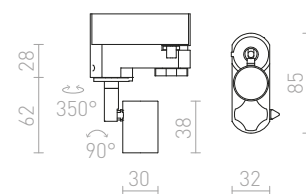

TRICA PRO TŘÍOKR. LIŠTU

230 V GU10 50 W

R12006 černá

760 Kč

R12007 bílá

760 Kč

G12723