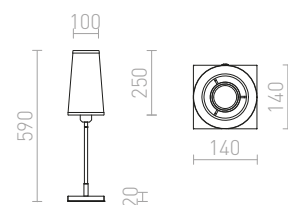

LULU STOLNÍ

230 V E27 28 W

R12464 bílá/černá/chrom

2 950 Kč

R12465 černá/chrom

2 950 Kč

G13026