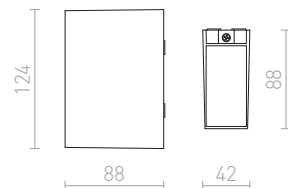

UKKO NÁSTĚNNÁ

230 V LED 2x3 W $\angle 55^\circ$ 3000 K 180 lm Ra 80 IP54

R12555 černá

2 400 Kč