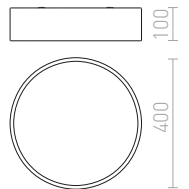

MEZZO 40 DIMM STROPNÍ

230 V LED 30 W 3000 K 1800 lm Ra 80

R13328 bílá

6 200 Kč

R13329 černá

6 200 Kč

MEZZO 60 DIMM STROPNÍ

230 V LED 60 W 3000 K 3700 lm Ra 80