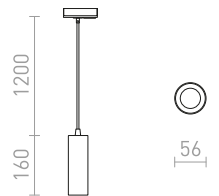

MAVRO PRO JEDNOOKR. LIŠTU ZÁVĚSNÁ

230 V LED 12 W $\angle 38^\circ$ 3000 K 1020 lm Ra 80

R13980 bílá

2 950 Kč

NEW

R13981 zlatá

2 950 Kč

NEW

R13982 černá/zlatá

2 950 Kč

NEW

BELENOS

Jednoduchý závěsný válcový reflektor s patičkou GU10. Pružinový úchyt patice umožňuje použití žárovek různých délek. Přívodní kabel je zakončen adaptérem do jednookruhové lišty.

BELENOS PRO JEDNOOKR. LIŠTU ZÁVĚSNÁ

230 V LED GU10 9 W

R13862 bílá

1 450 Kč

R13863 černá

1 450 Kč