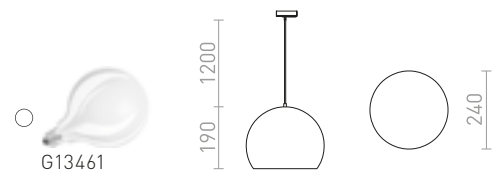

BLONDIE 25 PRO JEDNOOKR. LIŠTU

230 V E27 42 W

R13726 měď

5 200 Kč

ELISA

Textilní kabel v různých barevných kombinacích s kovovou objímkou E27, pro použití s dekorativní žárovkou. Kabel je zakončen adaptérem pro zavěšení do jednookruhové lišty.