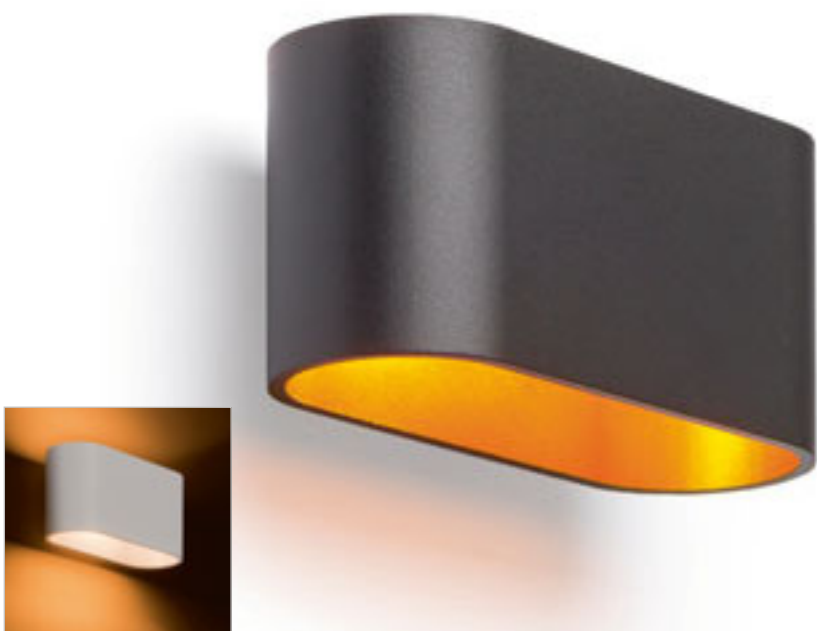

MARIO

Nástěnné oválné kovové svítidlo se svícením UP/DOWN na žárovku s patičí G9.

MARIO

230 V G9 33 W

R12743 matná bílá

1 350 Kč

R12744 matná černá/zlatá

1 450 Kč

ROZA

Nástěnné zaoblené LED svítidlo se svícením UP/DOWN.

ROZA NÁSTĚNNÁ

230 V LED 6 W 3000 K 315 lm Ra80

R12575 bílá

1 350 Kč ➔

NAXOS

Nástěnné oblé LED svítidlo pro svícení UP/DOWN.

NAXOS NÁSTĚNNÁ

230 V LED 6 W 3000 K 780 lm Ra80

R12590 bílá

2 550 Kč %

R12591 česaný kov

2 550 Kč %