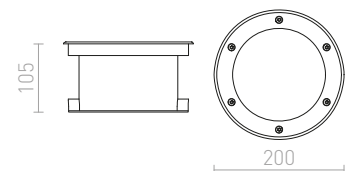

TERRA ZÁPUSTNÁ

230 V LED 20 W $\angle 120^\circ$ 3000 K 1450 lm Ra 80 IP65

R10532 nerezová ocel

4 600 Kč

↑ 100
⚙️ Ø190

IP65