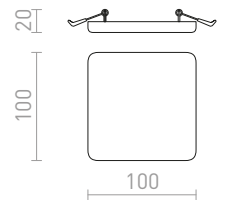

BELI SQ 10 ZÁPUSTNÁ

230 V LED 6 W 3000 K 645 lm Ra 80 IP65

R13521 mléčný akryl

750 Kč

↑ 40
■ 80x80

● LED