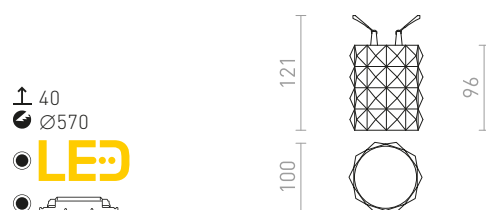

MARENGA RD5 28 ZÁPUSTNÁ

230 V LED 6 W 3000 K 570 lm Ra 80

R14006 bílá/Eco PLA

1 400 Kč **NEW**

MARENGA RD6 96 ZÁPUSTNÁ

230 V LED 6 W 3000 K 570 lm Ra 80

R14010 bílá/Eco PLA

1 750 Kč **NEW**