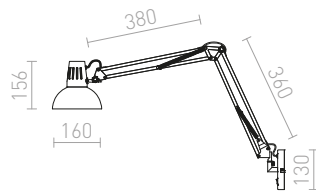

Nástěnná pracovní stavitelná lampa s vypínačem na základně.

ANTE NÁSTĚNNÁ

230 V E27 28 W

R12651 černá/měď

2 400 Kč

R12652 bílá/matný nikl

2 400 Kč

G13026