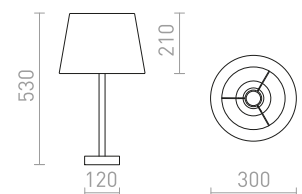

MAUI/AMBITUS 30 STOLNÍ

230 V LED E27 11 W

R14035 Polycotton bílá/dřevo

2 950 Kč **NEW**

G13026

PERTH

Stolní lampa s hranatým textilním stínidlem a kovovým podstavcem.

PERTH STOLNÍ