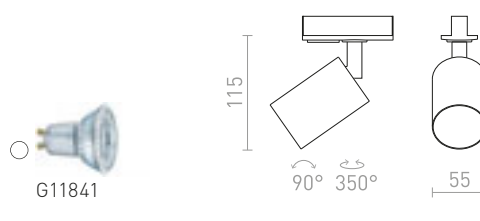

DUDE PRO JEDNOOKR. LIŠTU

230 V LED GU10 9 W

R13926 bílá

1 250 Kč NEW

R13927 černá

1 250 Kč NEW