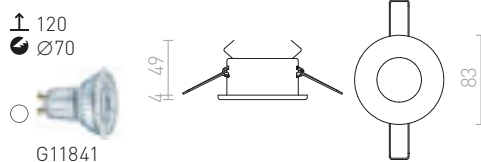

450 Kč

IP65

SPLASH SQ ZÁPUSTNÁ

230 V GU10 50 W IP65

R11735 chrom

480 Kč

R11736 matný nikel

480 Kč