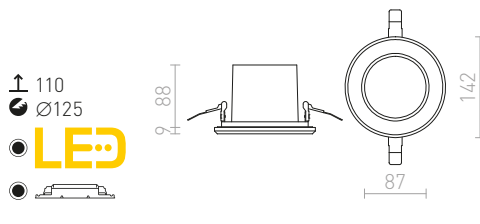

NAVY ZÁPUSTNÁ

230 V LED 15 W $\angle 36^\circ$ 2700 K 1100 lm Ra 80 IP65

R12661 bílá

2 550 Kč %

IP65