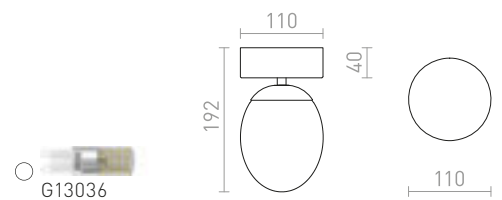

MERINGUE 11 STROPNÍ

230 V LED G9 9 W IP44

R13689 opálové sklo/chrom

1 950 Kč %