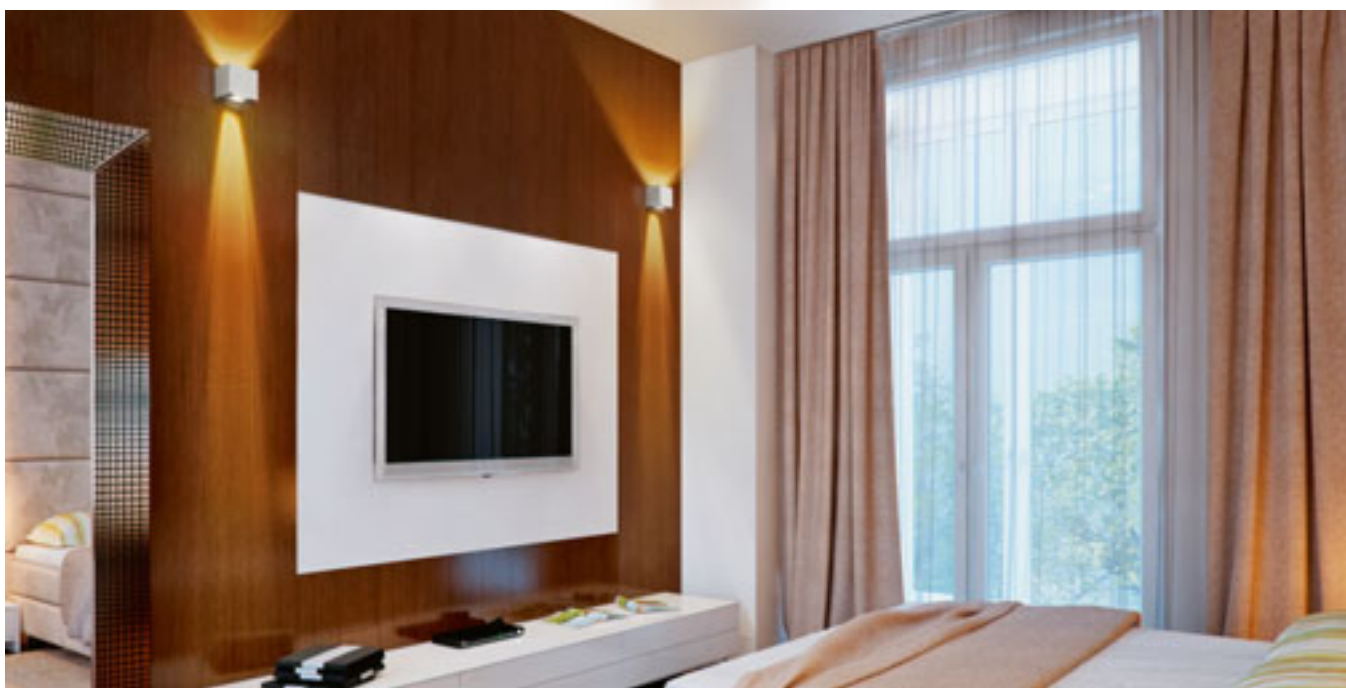

Nástěnné LED hranaté svítidlo pro svícení UP/DOWN s možností nastavení paprsku svícení.

CARRE NÁSTĚNNÁ

230 V LED 2x3 W 3000 K 200 lm Ra 80 IP54

R12556 bílá

2 100 Kč

R12557 antracitová

2 100 Kč

IP54