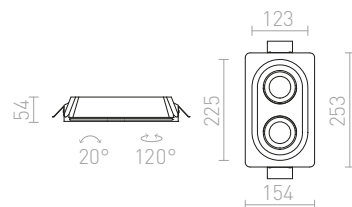

DINGO GU10 II NÁKLONNÁ

230 V GU10 2x35 W

R12037 sádrová

2 850 Kč

↑ 150
257x157

G11841