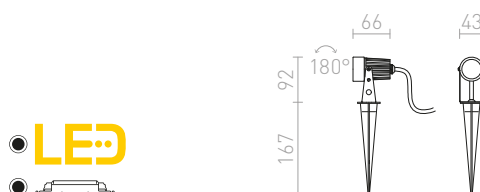

GUN NA BODCI

230 V LED 3x1 W $\angle 30^\circ$ 3000 K 210 lm Ra 80 IP65

R10530 černá

950 Kč