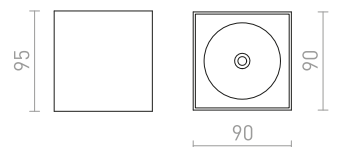

SENZA SQ STROPNÍ

230 V LED 6 W 3000 K 580 lm Ra 80 IP65

R13624 bílá/čiré sklo

2 100 Kč

R13625 antracitová/čiré sklo

2 100 Kč