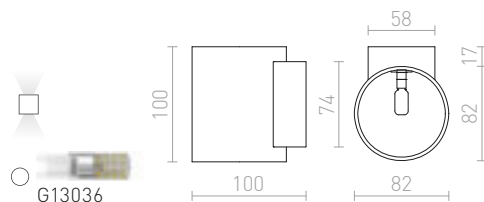

Nástěnné válcové kovové svítidlo se svícením UP/DOWN na žárovku s patičí G9.

TUBA W NÁSTĚNNÁ

230 V G9 33 W

R12739 matná bílá

980 Kč

R12740 matná černá/zlatá

1 150 Kč

IP54