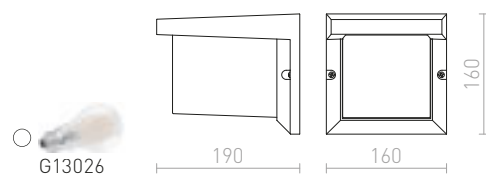

HIDE RC NÁSTĚNNÁ

230 V E27 18 W IP54

R12561 antracitová

2 300 Kč

**HIDE SQ NÁSTĚNNÁ**

230 V E27 13 W IP44

R12560 antracitová

1 950 Kč