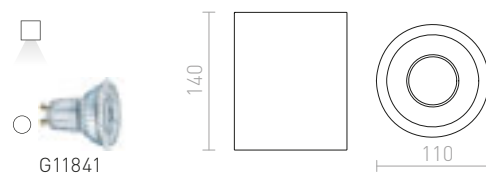

GINA STROPNÍ

230 V LED GU10 15 W

R11680 sádrová

1 750 Kč