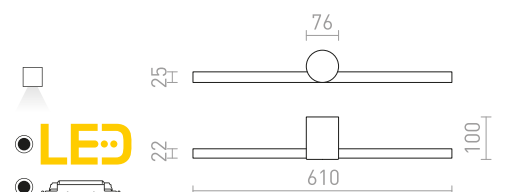

IP44

IMPERISO

Lineární LED svítidlo vhodné nad zrcadlo. Přední část svítidla lze natočit ve vodorovné ose. Pro použití do vlhkého prostředí.

IMPERISO 60

230 V LED 18 W 3000 K 1769 lm Ra 80 IP44

R13555 bílá

6 200 Kč

IP54

LUISA

Lineární LED svítidlo se svícením dolů vhodné nad zrcadlo. Pro použití do vlhkého prostředí.

LUISA 60 NÁSTĚNNÁ

230 V LED 12 W 3000 K 1138 lm Ra 80 IP54

R13735 bílá

3 600 Kč

R13853 černá

3 600 Kč

NEW