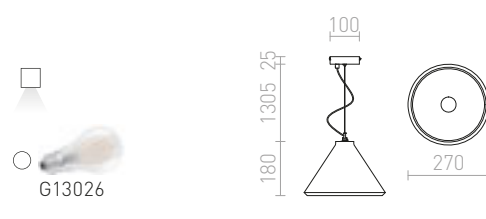

RADICAL ZÁVĚSNÁ

230 V E27 28 W

R12416 beton

3 850 Kč