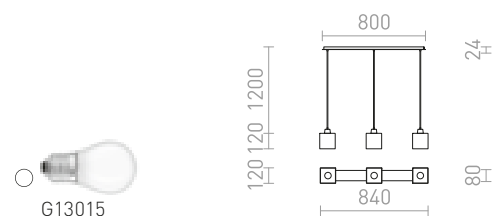

DADOS III 80 ZÁVĚSNÁ

230 V LED E27 3x11 W

R14021 opálové sklo/matný nikl

3 950 Kč NEW

R14022 opálové sklo/chrom

3 950 Kč NEW