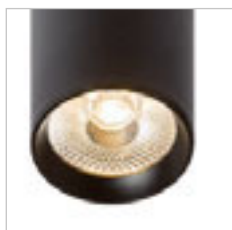

RIGA 38 STROPNÍ

230 V LED 6 W $\angle 38^\circ$ 3000 K 570 lm Ra 80

R12452 chrom

1 550 Kč

R12453 měď

1 550 Kč

R12454 bílá

1 800 Kč

R12455 černá

1 800 Kč