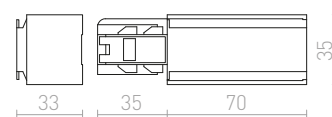

NAPÁJENÍ LEVÁ

Koncové napájení pro přisazenou / závěsnou tříokruhovou lištu EUTRAC. Možnost zatížit maximálně 16A.

230 V		
R11314 bílá	820 Kč	
R11315 černá	820 Kč	
R11316 stříbrnošedá	1 150 Kč