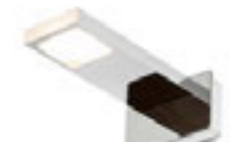

PARAGNA
188-189