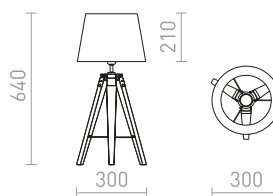

ALVIS/AMBITUS 30 STOLNÍ

230 V LED E27 11 W

R14041 Polycotton bílá/bambus

4 350 Kč **NEW**

G13026