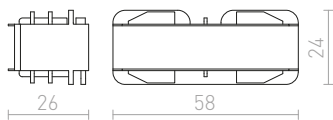

PODÉLNÝ SPOJ VODIVÝ

Podélný vodivý spoj pro lišty EUTRAC. Ze statických důvodů je nutný mechanický spoj (R11354, R11355 nebo R11356) pro závěsné montáže. Možnost zatížit maximálně 16A.

230 V

R11317 bílá	580 Kč
R11318 černá	580 Kč
R11319 stříbrnošedá	720 Kč