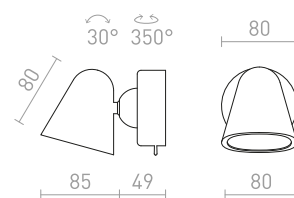

THALIA

Nástěnné LED svítidlo s reflektorem doplněné o nepřímé osvětlení. Svítidlo má dva světelné zdroje, které lze ovládat samostatně vypínači umístěnými na základně svítidla.

THALIA NÁSTĚNNÁ

230 V LED 6 W + 3 W 3000 K 480 lm Ra 80

R13765 černá/satinovaný akryl

3 350 Kč **NEW**

STIG

Elegantní nástěnné LED svítidlo s páčkovým vypínačem.

STIG NÁSTĚNNÁ

230 V LED 5,6 W $\angle 34^\circ$ 3000 K 404 lm Ra 80

R13941 černá

2 300 Kč **NEW**