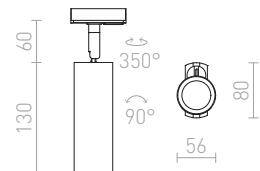

MAVRO DIMM PRO JEDNOOKR. LIŠTU

230 V LED 12 W $\angle 38^\circ$ 3000 K 1020 lm Ra 80

R13163 černá/zlatá

3 600 Kč

R13446 bílá

3 600 Kč

R13849 zlatá

3 600 Kč

NEW

- LED
- stmívatelné