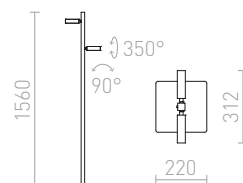

FADO STOJANOVÁ

230 V LED 2x3 W $\angle 45^\circ$ 3000 K 220 lm Ra 80

R12475 černá

6 800 Kč %

BUGSY

Stojanová lampa se skleněnými stínidly. Jednotlivá stínidla jsou náklonná v jedné ose.

BUGSY STOJANOVÁ

230 V GU10 3x50 W

R10520 chromované sklo

4 350 Kč %