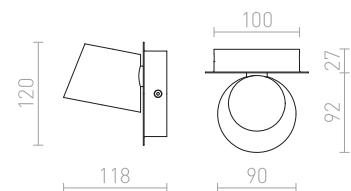

AMADEUS I NÁSTĚNNÁ

230 V LED 6 W 3000 K 530 lm Ra 80

R12476 bílá

2 750 Kč