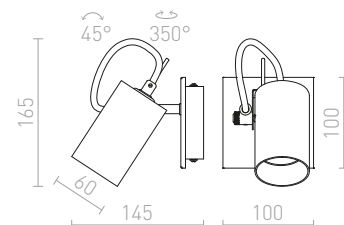

BUGSY I NÁSTĚNNÁ

230 V GU10 50 W

R10521 chromované sklo

950 Kč %