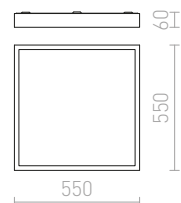

STRUCTURAL LED 55x55 PŘISAZENÁ

230 V LED 48 W 3000 K 3600 lm Ra 80

R13711 bílá

5 400 Kč %

R13712 česaný hliník

5 400 Kč %