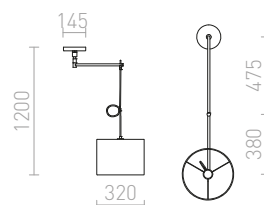

BROADWAY ZÁVĚSNÁ S RAMENEM

230 V E27 42 W

R11978 bílá/chrom

16 500 Kč %

G13029

MADISON

Stropní dvojrámenná polohovatelná lampa s textilním stínidlem.

MADISON C STROPNÍ