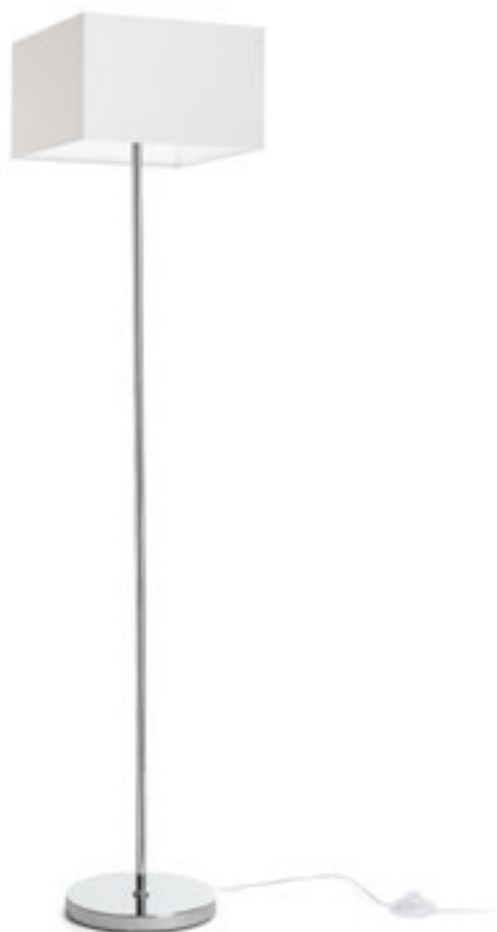

NYC/TEMPO

Stojanová lampa s chromovým podstavcem a textilním stínidlem. Vhodné pro LED světelné zdroje se závitěm E27.

NYC/TEMPO 30/19 STOJANOVÁ

230 V LED E27 11 W

R14085 Polycotton bílá/chrom

4 600 Kč

NEW

G13026