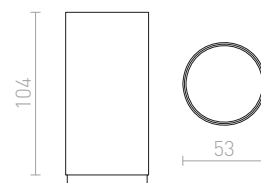

1 850 Kč

BOGARD

Nástavec pro optické prodloužení závěsné lampy Bogard R12493 a R12494.

BOGARD NÁSTAVEC PRO ZÁVĚSNOU LAMPU

R12495 matná černá

320 Kč

R12496 matný nikl

328 Kč