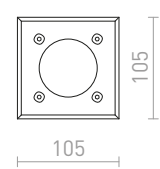

ORBU SQ 10 ZÁPUŠTNÁ

230 V LED GU10 15 W IP67

R13439 nerezová ocel

1 800 Kč

± 140
Ø100