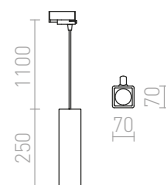

○ G11837

R12106
1 850 KčR12107
2 200 KčR12108
1 850 KčR12109
1 850 KčR12110
1 850 KčR12111
1 850 KčR12112
1 950 KčR12113
2 150 KčR12114
2 200 Kč

ELISA

Textilní kabel v různých barevných kombinacích s kovovou objímkou E27, pro použití s dekorativní žárovkou nebo s vhodným stínidlem. Kabel je zakončený adaptérem pro zavěšení do tříokruhové lišty.