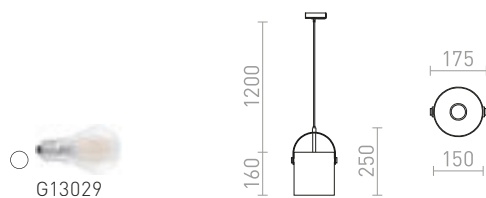

JULIETTA

Závěsné designové svítidlo s opálovým válcovým sklem. Lakované kovové prvky, černý textilní kabel. Přívodní kabel je zakončen adaptérem do jednookruhové lišty.

JULIETTA 16 PRO JEDNOOKR. LIŠTU

230 V E27 20 W

R13860 opálové sklo/černá

3 200 Kč

JULIETTA 31 PRO JEDNOOKR. LIŠTU

230 V E27 20 W

R13861 opálové sklo/černá

3 950 Kč