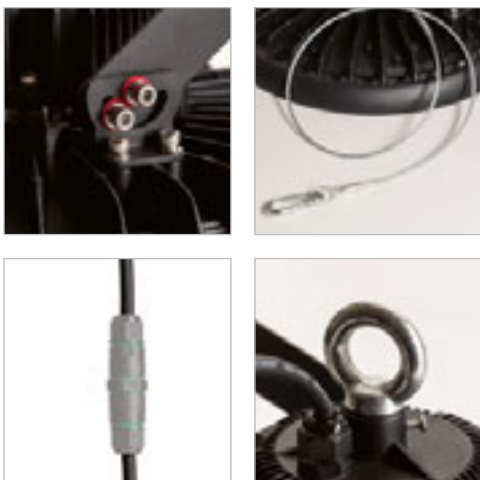

TRIDENT PRO

Sada pro zavěšení svítidel Trident.

TRIDENT PRO ZÁVĚSNÁ SADA 2KS

G13672 černá

88 Kč

IP65

MEGALOS PRO

Průmyslový LED reflektor pro zavěšení s vysokým výkonem. Dodáváno se zajišťovacím lankem (0,5m), závěsným okem a napájecím kabelem o délce 0,2m. Pro napojení na váš přívodní kabel doporučujeme použít IP BOX G12984.