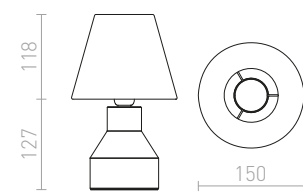

HEIDI STOLNÍ

230 V E14 12 W

R12379 přírodní/beton

1 150 Kč

G12243