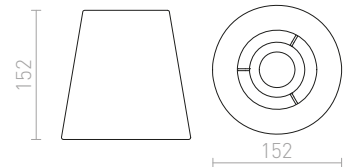

CONNY 15/15 STÍNIDLO

max 28 W

R11800

Polycotton bílá/bílé PVC

1 450 Kč