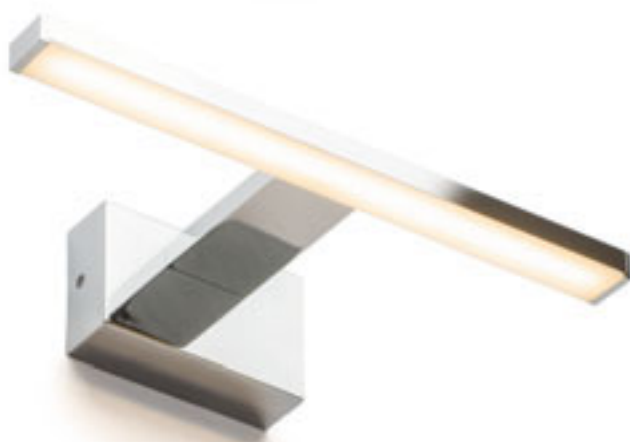

IP44

IP44

IP44

PALEA

Nástěnné koupelňové svítidlo s LED technologií.
Vhodné pro použití do vlhkého prostředí.

PALEA 500

230 V LED 7 W 3000 K 308 lm Ra 80 IP44

R10613 chrom

3 450 Kč

PALEA 300

230 V LED 4,4 W 3000 K 189 lm Ra 80 IP44

R10614 chrom

2 650 Kč

PARAGNA

Nástěnné koupelňové svítidlo s LED technologií.

PARAGNA NÁSTĚNNÁ

230 V LED 5,7 W 3000 K 246 lm Ra 80 IP44

R10612 chrom

1 850 Kč