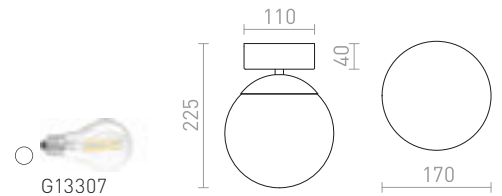

BOLLY 17 STROPNÍ

230 V E27 15 W IP44

R13693 opálové sklo/chrom

3 450 Kč