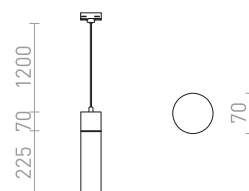

EIGHT PRO TŘÍOKR. LIŠTU ZÁVĚSNÁ

230 V E27 28 W

R13854 opálové sklo/chrom

3 950 Kč