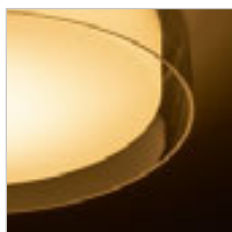

VENICE LED 30 STROPNÍ

230 V LED 12 W 3000 K 900 lm Ra 80 IP44

R13685 čiré sklo/opálové sklo/chrom

5 800 Kč