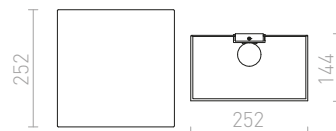

LOPE

Nástěnné svítidlo s textilním stínidlem.

LOPE W 25/14 NÁSTĚNNÁ

230 V E27 28 W

	R11365 Polycotton černá/zlatá fólie	3 600 Kč
	R11377 Polycotton černá/měděná fólie	3 600 Kč
	R11381 Chintz olivová/stříbrná fólie	1 800 Kč %
	R11383 Chintz mátová/stříbrná fólie	3 600 Kč
	R11504 Polycotton bílá/bílé PVC	2 850 Kč
	R11512 Chintz meruňková/bílé PVC	2 850 Kč
	R11522 Chintz oranžová/bílé PVC	2 850 Kč
	R11560 Chintz světle šedá/bílé PVC	2 850 Kč
	R11570 Chintz limetková/bílé PVC	2 850 Kč