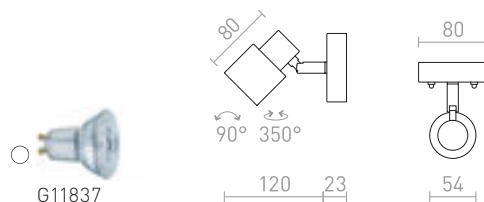

VALTO I NÁSTĚNNÁ

230 V GU10 LED 5 W IP44

R13696 chrom

980 Kč