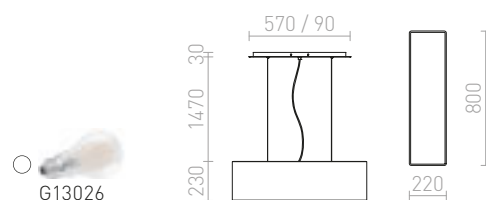

LOPE 80 ZÁVĚSNÁ

230 V E27 4x42 W

R10539 černá/matný nikl

2 750 Kč %

Další varianty závěsné sady **KOMBIX** naleznete v kategorii **Stínidla a doplňky**.

CINDY

Závěsné svítidlo s centrální stropní základnou a šesti jednotlivými závěsy s patičkou E27. Závěsy jsou opatřeny stropními úchyty, které lze umístit do individuálně zvolené vzdálenosti od základny. Celková délka kabelu 2 m.