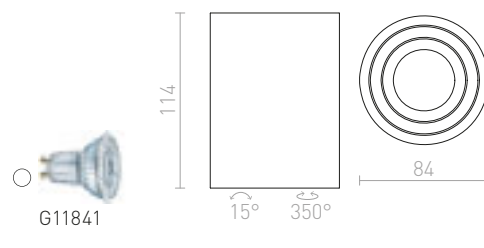

MOMA NÁKLONNÁ

230 V GU10 35 W

R12044 bílá

1 350 Kč

R12517 černá

1 350 Kč