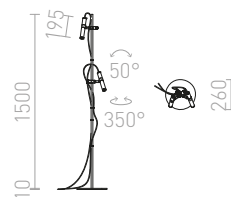

VIPER FL

230 V LED 2x3 W $\angle 60^\circ$ 3000 K 200 lm Ra 80

R12463 černá/chrom

6 200 Kč %