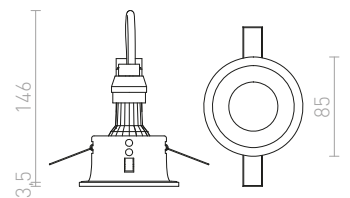

BERMUDA ZÁPUSTNÁ

230 V GU10 35 W IP65

R12749 bílá

535 Kč

R13604 černá

535 Kč

↑ 150
● Ø75

G11841