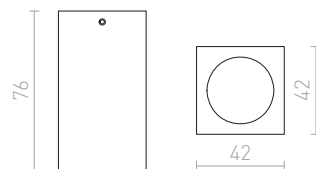

MARVEL STROPNÍ

230 V GU10 50 W

R10122 hliník

345 Kč %