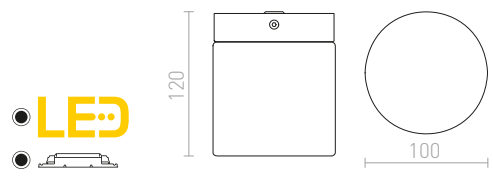

1 950 Kč

IP44

ESICA

Stropní LED diodové svítidlo s opálovým sklem. Vhodné do vlhkého prostředí.

ESICA CYL STROPNÍ

230 V LED 6 W 3000 K 369 lm Ra 80 IP44

R12199 chrom

1 950 Kč