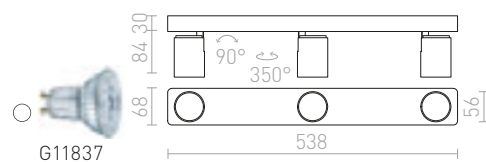

DUGME III

230 V GU10 3x35 W

R12078 bílá/antracitová

3 200 Kč