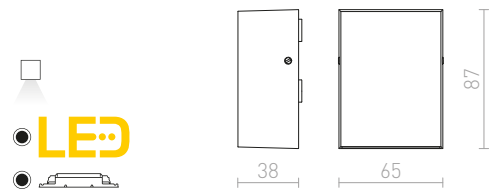

PEKKO NÁSTĚNNÁ

230 V LED 3 W $\angle 67^\circ$ 3000 K 86 lm Ra 80 IP54

R12552 bílá

1 800 Kč

R12553 černá

1 800 Kč