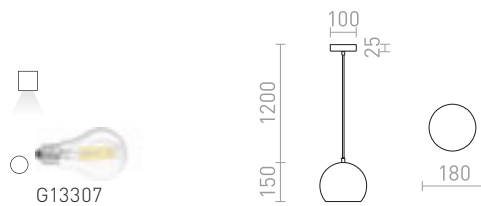

AGNETA ZÁVĚSNÁ

230 V E27 40 W

R13897 bílá

1 350 Kč

NEW

R13898 černá

1 350 Kč

NEW

R13899 česaná mosaz

1 950 Kč

NEW

R13900 česaná měď

1 950 Kč

NEW