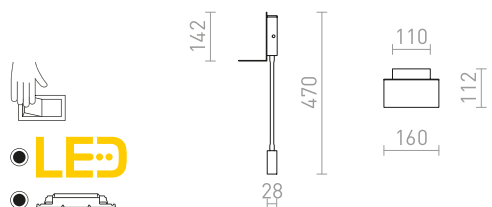

ROSTAM

Nástěnné LED svítidlo s poličkou pro odkládání telefonu a integrovaným USB portem. LED bodovka na ohebném krku a nepřímé osvětlení jsou ovládány samostatně pomocí dvou vypínačů.

ROSTAM NÁSTĚNNÁ S USB

230 V LED 2x3W 3000 K 350 lm Ra 80

R13571 černá

3 450 Kč