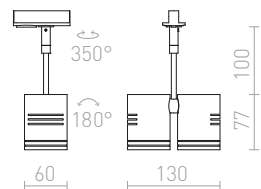

G11837

BEEBA II PRO JEDNOOKR. LIŠTU

230 V GU10 2x35 W

R12314 bílá

1 950 Kč

R12316 černá

1 950 Kč

G11837