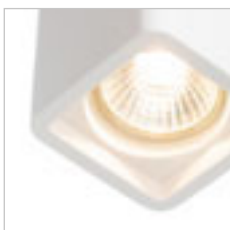

BURTON ZÁVĚSNÁ

230 V E27 42 W

R12931 beton

2 100 Kč