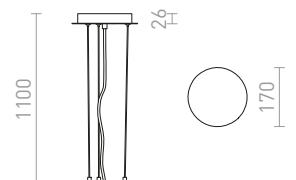

MEZZO 40/60 ZÁVĚSNÁ SADA

230 V

R13330 bílá

1 200 Kč

R13331 černá

1 200 Kč