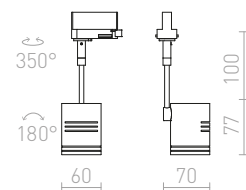

1 150 Kč %

R12307 černá

1 450 Kč

G11837

BEEBA II PRO TŘÍOKR. LIŠTU

230 V GU10 2x35 W

R12311 bílá

2 150 Kč