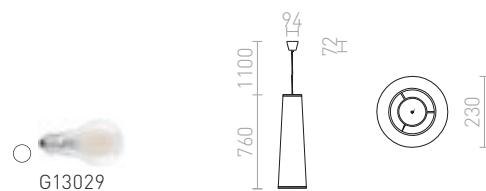

ESME 76 ZÁVĚSNÁ

230 V E27 28 W

R13276 bílá/oranžová

1 550 Kč %

ENCOMBRE

Závěsné dekorativní svítidlo poskládané z plastových lístků ve třech barevných variantách. Dodáváno v rozloženém stavu, je nutná kompletace.