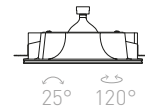

G13656

G13002

96

25° 120°