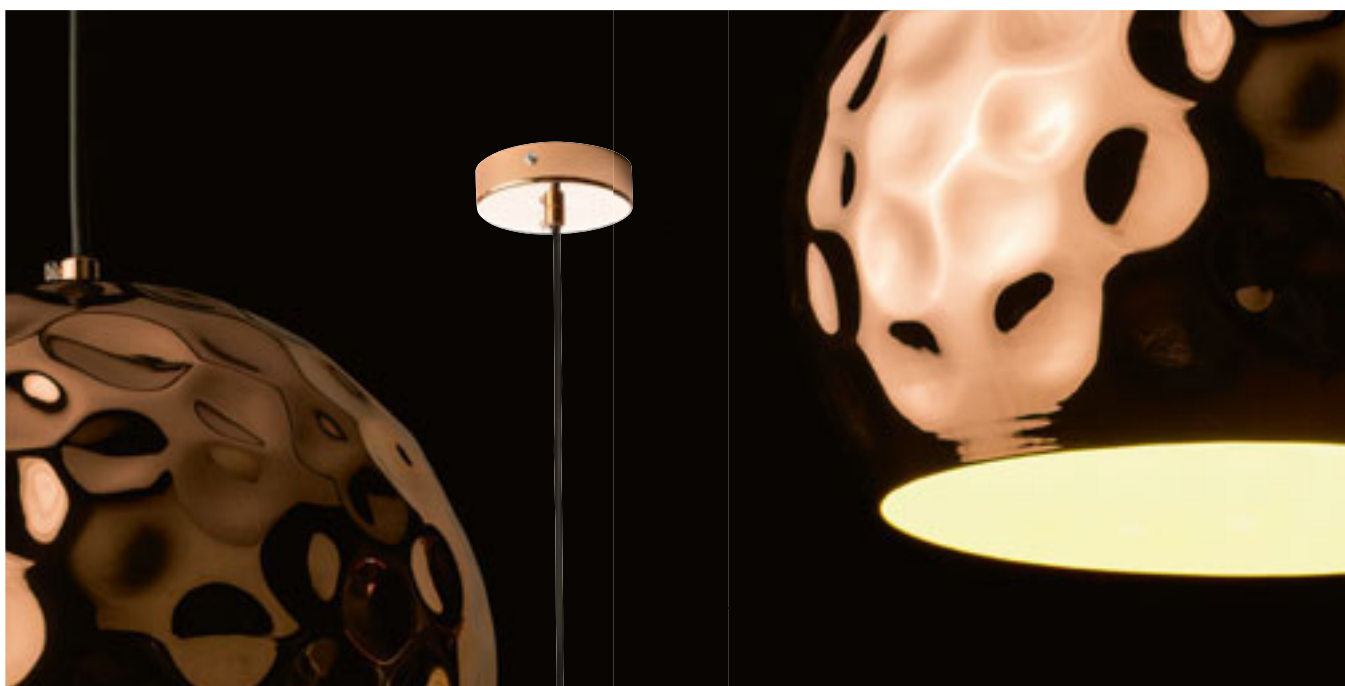

ASTON

Závěsné kovové svítidlo s transparentním kabelem, pro světelný zdroj s patičí E27.

ASTON 28 ZÁVĚSNÁ

230 V E27 42 W

R10515 česaný hliník

1 450 Kč %

ASTON 30 ZÁVĚSNÁ

230 V E27 42 W

R12394 chrom

2 300 Kč %

R12395 měď

2 400 Kč %

MARGO

Závěsné chromové svítidlo s vestavěným LED zdrojem, krytým mléčným akrylátovým difuzérem. Difuzér je orámován hliníkovým okružím.

MARGO ZÁVĚSNÁ

230 V LED 7 W 3000 K 700 lm Ra 80

R10578 chrom

1 150 Kč

BLONDIE

Závěsné svítidlo s promačkávaným kovovým stínidlem. Vnější strana stínidla je měděná, vnitřní strana je bíle lakovaná. Včetně černého PVC kabelu a měděné stropní krytky.

BLONDIE 25 ZÁVĚSNÁ