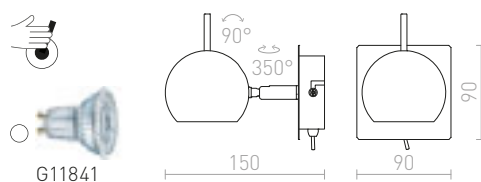

GLOSSY III

230 V LED GU10 3x8 W

R10604 chrom

1 650 Kč %

GLOSSY

Nástěnné svítidlo s reflektorem na husím krku. Svítidlo lze ovládat páčkovým vypínačem umístěným na spodní straně svítidla.

GLOSSY NA HUSÍM KRKU