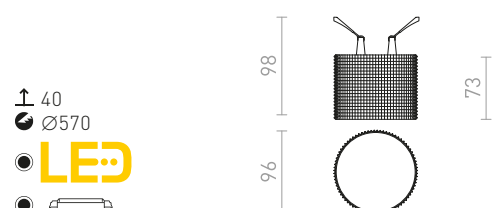

MARENGA RD1 73 ZÁPUSTNÁ

230 V LED 6 W 3000 K 570 lm Ra 80

R14009 bílá/Eco PLA

1 750 Kč **NEW**