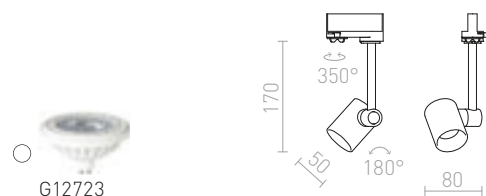

FAX PRO TŘÍOKR. LIŠTU

230 V GU10 50 W

R11724 černá

1 150 Kč %