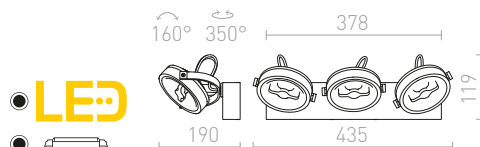

KELLY LED III NÁSTĚNNÁ

230 V LED 3x12 W $\angle 24^\circ$ 3000 K 1800 lm Ra 80

R12336 bílá

7 200 Kč ➔

R12337 černá

7 200 Kč ➔