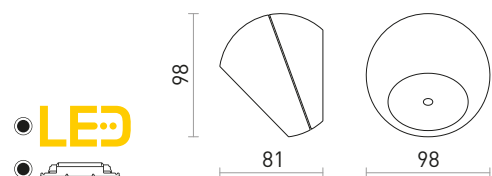

SIV

Nástěnné zakulacené LED svítidlo se svícením šikmo dolů, vhodné pro osvětlení vchodů.

SIV PŘISAZENÁ
230 V LED 6 W $\angle 120^\circ$ 3000 K 360 lm Ra80 IP54

R13502 antracitová

1 800 Kč