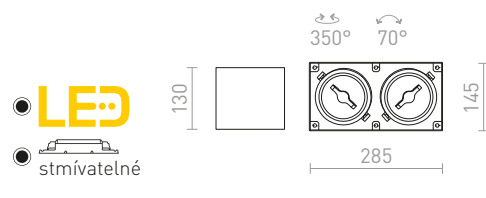

JAMES I DIMM STROPNÍ

230 V LED 15 W $\angle 24^\circ$ 3000 K 800 lm Ra 80

R13361 matná bílá

2 100 Kč %

JAMES II DIMM STROPNÍ

230 V LED 2x15 W $\angle 24^\circ$ 3000 K 1600 lm Ra 80

R13362 matná bílá

3 750 Kč %