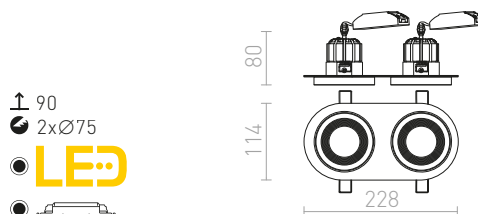

SHARM R II ZÁPUSTNÁ

230 V LED 2x10 W $\angle 24^\circ$ 3000 K 1800 lm Ra 80

R13240 biela/meď	2 300 Kč
R13241 perleťová zlatá/hnědá	2 300 Kč
R13242 hnědá/perleťová zlatá	2 300 Kč
R13243 černá/meď/meď	2 300 Kč
R13244 černá/černá/meď	2 300 Kč