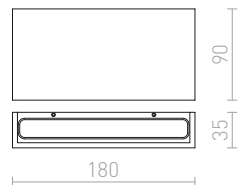

IP54

WOOD

Nástěnné venkovní svítidlo UP/DOWN. Jedna strana svítidla je osazena čirým krycím sklem s černým rámečkem. Druhá strana svítidla je osazena užším matným sklem s černým rámečkem.

WOOD NÁSTĚNNÁ

230 V R7s 78mm 48 W IP54

R10437 bílá

950 Kč

R10438 stříbrnošedá

950 Kč

R10439 antracitová

1 350 Kč

G13043

60

80

180

IP54

TORINO

Obdélníkové nástěnné LED svítidlo se svícením UP/DOWN.

TORINO NÁSTĚNNÁ

230 V LED 2x5 W 3000 K 550 lm Ra 80 IP54

R12573 bílá

2 950 Kč

R12574 černá

2 950 Kč

LED