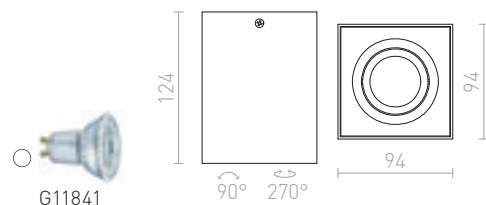

ENKI EDG I

230 V GU10 35 W

R12672 bílá

1 350 Kč