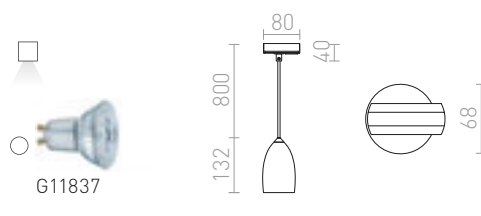

BABADES PRO JEDNOOKR. LIŠTU

230 V GU10 35 W

R13212 chrom

1 600 Kč

R13213 matný nikl

1 600 Kč