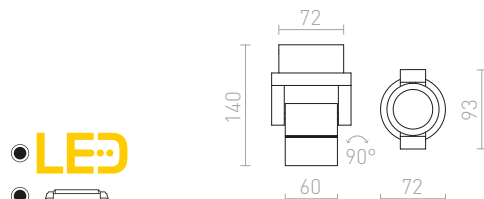

ORIT NÁSTĚNNÁ

230 V LED 6 W $\angle 80^\circ$ 3000 K 315 lm Ra 80 IP44

R12033 hliník

1 950 Kč

REDO

Náklonný reflektor z masivního hliníku.

REDO NÁKLOPNÁ

230 V GU10 50 W