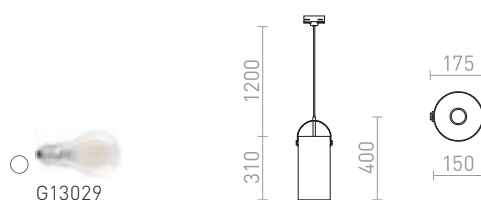

COPA

Závěsné svítidlo se skleněným stínidlem a adaptérem pro tříokruhovou lištu ve dvou barevných variantách.

COPA PRO TŘÍOKR. LIŠTU

230 V E27 28 W

R13207 opálové sklo

4 600 Kč

R13208 černá/sklo

4 800 Kč