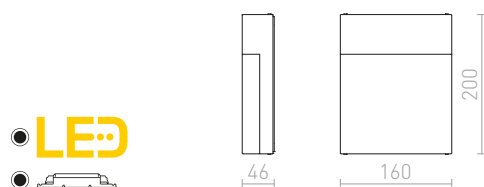

VERIA NÁSTĚNNÁ

230 V LED 6 W $\angle 116^\circ$ 3000 K 629 lm Ra 80 IP54

R11169 stříbrnošedá

2 550 Kč %