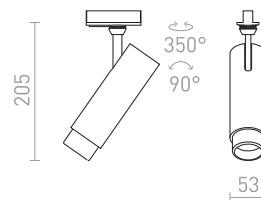

FOCUS 12 DIMM PRO JEDNOOKR. LIŠTU

230 V LED 12 W $\angle 10-60^\circ$ 3000 K 4000 K 5000 K
780 lm Ra 80

R13878 bílá

2 100 Kč NEW

R13879 černá

2 100 Kč NEW