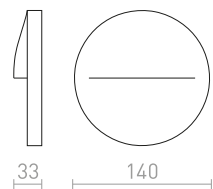

BOBO R NÁSTĚNNÁ

230 V LED 3 W 3000 K 212 lm Ra 80 IP65

R13933 antracitová

1 150 Kč

NEW