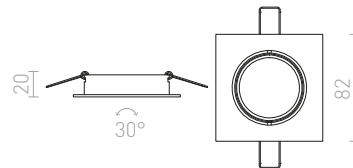

TOPIC SQ NÁKLONNÁ

230 V GU10 50 W

R11732 matný nikl

129 Kč %

R11744 chrom

129 Kč %

R11745 matná bílá

220 Kč

↑ 120
● Ø75

G11841