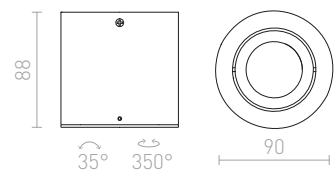

MOCCA

Válcové svítidlo z leštěného hliníku s možností naklopení světelného zdroje.

MOCCA STROPNÍ

230 V GU10 50 W

R10124 hliník

1 850 Kč →

MOMA

Válcové stropní svítidlo pro světelný zdroj s patičí GU10, s možností naklonění světelného zdroje.