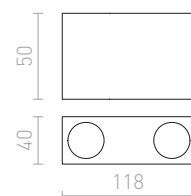

MARVEL II

230 V GU10 2x50 W

R10123 hliník

380 Kč %