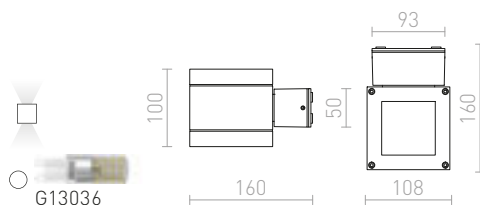

TELO NÁSTĚNNÁ

230 V G9 40 W IP44

R10554 antracitová

1 550 Kč