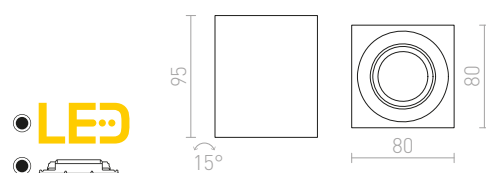

MAYO

Kubické přisazené bodové svítidlo s 9W COB LED diodou. Včetně driveru.

MAYO SQ STROPNÍ VÝKLOPNÁ

230 V/700 mA LED 9 W $\angle 36^\circ$ 2700 K 400 lm Ra 80

R10326 bílá

2 550 Kč %

MARVEL

Hranaté svítidlo z hliníku pro dichroidní žárovky, dvě nezávisle náklonná ramena na jedné základně.