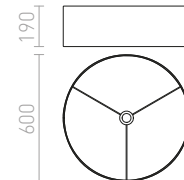

RON 60/19 STÍNIDLO

max. 23 W

	R11462 Polycotton černá/zlatá fólie	4 350 Kč
	R11479 Polycotton černá/měděná fólie	4 350 Kč
	R11490 Polycotton bílá/bílé PVC	2 450 Kč
	R11517 Chintz oranžová/bílé PVC	2 400 Kč
	R11546 Chintz mátová/stříbrná fólie	4 350 Kč
	R11555 Chintz světle šedá/bílé PVC	2 400 Kč
	R11565 Chintz limetková/bílé PVC	2 400 Kč
	R11573 Monaco petrolejová/stříbrné PVC	4 350 Kč
	R11584 Monaco holubí šed/stříbrné PVC	4 350 Kč
	R11607 Chintz meruňková/bílé PVC	2 400 Kč
	R13052 Polycotton černá/bílé PVC	2 550 Kč