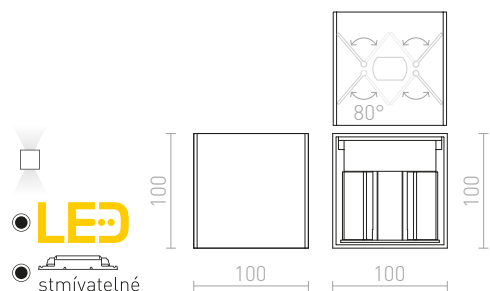

TITO SQ DIMM NÁSTĚNNÁ

230 V LED 2x3 W 3000 K 500 lm Ra 80 IP65

R13738 bílá

1 950 Kč

R13739 černá

1 950 Kč

IP54

CARRE