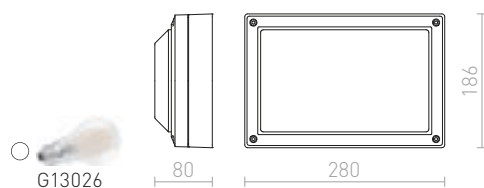

DELTA RC NÁSTĚNNÁ

230 V E27 18 W IP54

R12567 antracitová

1 800 Kč %