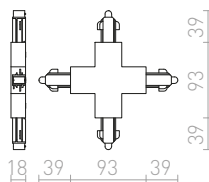

X SPOJ

X-spoj s možností napájení pro jednookruhovou lištu. Maximální zatížení 16A.

230 V		
R12278 bílá	435 Kč	
R12279 černá	435 Kč	
R12280 stříbrnošedá	435 Kč