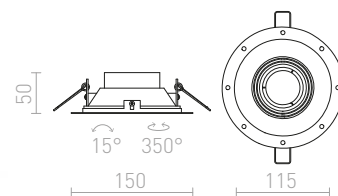

↑ 150
● Ø85

G11841

IPSO R FRAMELESS

230 V GU10 50 W

R12046 bílá

980 Kč

↑ 140
● Ø120

G11841