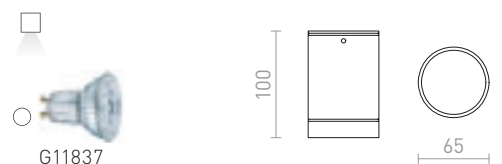

R13451 šedá

1 150 Kč ➤

R13452 antracitová

1 250 Kč ➤

IP65

KEIG

Venkovní stropní hranaté svítidlo pro LED žárovku s patičí GU10.

KEIG STROPNÍ