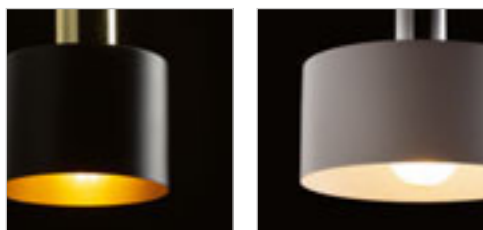

2 450 Kč

NEW

ARAQ

Závěsné svítidlo s mosaznou objímkou, textilním kabelem, který je zakončen adaptérem do tříokružové lišty. Vhodné pro dekorativní žárovku s patičkou E27.

ARAQ PRO TŘÍOKR. LIŠTU ZÁVĚSNÁ

230 V E27 42 W