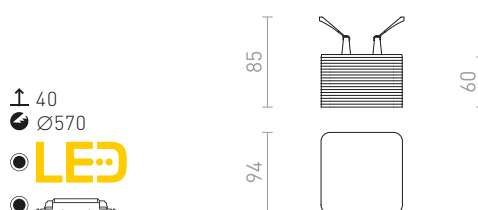

MARENGA RR4 90 ZÁPUSTNÁ

230 V LED 6 W 3000 K 570 lm Ra 80

R14004 bílá/Eco PLA

1 750 Kč **NEW**

MARENGA SQR3 60 ZÁPUSTNÁ

230 V LED 6 W 3000 K 640 lm Ra 80

R14017 bílá/Eco PLA

1 850 Kč **NEW**