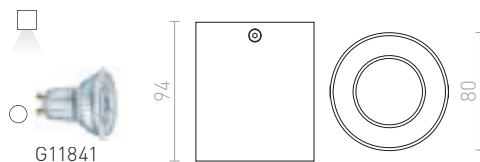

R12731 matná černá

890 Kč

MANTOVA II STROPNÍ

230 V GU10 2x35 W

R12732 matná bílá

1 600 Kč

R12733 česaný hliník

950 Kč