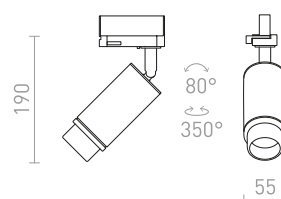

ZUMA

Tubeové svítidlo pro tříokrhovou lištu s možností úpravy světelného kuželu pomocí zoom systému 10- 50°. Stmívání TRIAC.

ZUMA DIMM PRO TŘÍOKR. LIŠTU

230 V LED 20 W $\angle 10-50^\circ$ 3000 K 1000 lm Ra 80

R13529 bílá

2 950 Kč

R13531 černá

2 950 Kč

OPTIMUS

Válcové svítidlo pro tříokrhovou lištu s možností úpravy světelného kuželu pomocí zoom systému 10-50°.

Svítidlo je vhodné pro LED světelné zdroje s patičí GU10. Do svítidla použijte světelné zdroje s úhlem vyzařování 120°, aby jste předešli nežádoucím stínům.

OPTIMUS PRO TŘÍOKR. LIŠTU

230 V LED GU10 9 W $\angle 10-50^\circ$

R13783 bílá

1 550 Kč

R13784 černá

1 550 Kč