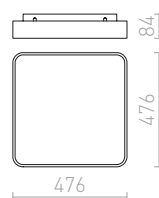

MENSA

Stropní LED diodové svítidlo s hliníkovým česaným nebo lakovaným rámem. Svítidlo je dodávané s difuzérem z mléčného polykarbonátu.

MENSA SQ 40 STROPNÍ

230 V LED 38 W 3000 K 2470 lm Ra 80

R10582 bílá

4 600 Kč %

R11290 česaný hliník

5 400 Kč %

MENSA SQ 48 STROPNÍ

230 V LED 56 W 3000 K 3640 lm Ra 80

R11299 česaný hliník

4 350 Kč %

R12120 bílá

6 450 Kč →

MENSA SQ 80 STROPNÍ

230 V LED 138 W 3000 K 8700 lm Ra 80

R12121 česaný hliník

14 800 Kč %