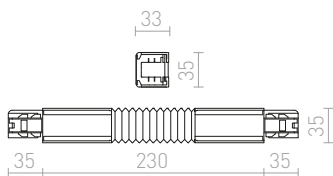

OHEBNÝ SPOJ

Ohebný vodivý spoj pro tříokružovou lištu EUTRAC. Rádus 30°-330°. Tímto spojem je možné napájet lištový systém. Maximální zátěž 16A.

230 V

R11329 bílá	2 550 Kč
R11330 černá	2 550 Kč
R11331 stříbrnošedá	2 550 Kč

PODÉLNÝ SPOJ S MOŽNOSTÍ NAPÁJENÍ

Podélný vodivý spoj s možností napájení pro tříokružovou lištu EUTRAC. Maximální zátěž 16A.

230 V

R11320 bílá	1 750 Kč
R11321 černá	1 750 Kč
R11322 stříbrnošedá	2 550 Kč