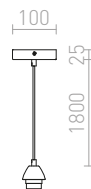

LISA

Závěsná sada s textilním kabelem, silikonovým krytem patice E27 a plastovou stropní krytkou. Vhodné pro stínidla: ARISTA, DELI, DELISA, JAKARANDA, DOUBLE 40/30, DOUBLE 55/30, ASPRO 40/30, ASPRO 55/30, KARO 55/15, KARO 80/20, RON 15/20, RON 40/25, RON 55/30, RON 60/19, TEMPO 15/15, TEMPO 15/30, TEMPO 30/19, TEMPO 50/19.

LISA ZÁVĚSNÁ SADA

230 V E27 42 W

R10622 červená

435 Kč %

R10623 zelená

229 Kč %

R10624 bílá

580 Kč

R10625 černá

580 Kč

ENZO

Závěsná sada s chromovými prvky, transparentním kabelem a paticí E27. Vhodné pro stínidla: ARISTA, DELI, DELISA, JAKARANDA, DOUBLE 40/30, DOUBLE 55/30, ASPRO 40/30, ASPRO 55/30, ASPRO 55/30, KARO 55/15, KARO 80/20, RON 15/20, RON 40/25, RON 55/30, RON 60/19, TEMPO 15/15, TEMPO 15/30, TEMPO 30/19, TEMPO 50/19.

ENZO ZÁVĚSNÁ SADA

230 V E27 42 W

R10616 chrom

645 Kč