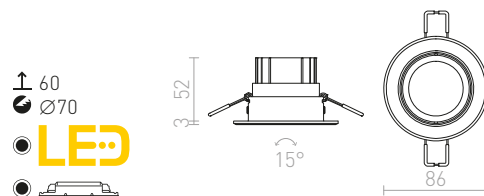

460 Kč %

REWA

Zápusťné svítidlo se strukturovaným masivním rámečkem.

REWA PEVNÁ

230 V GU10 50 W

R10421 chrom

460 Kč ➤

TECH I