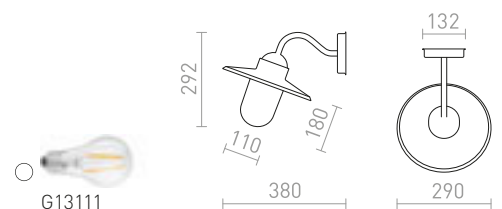

BEACON NÁSTĚNNÁ

230 V E27 60 W IP44

R13614 černá/strukturované sklo

2 850 Kč