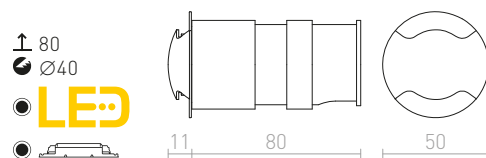

KICK II ZÁPUSTNÁ

230 V LED 3 W 3000 K 120 lm Ra 80 IP54

R12616 bílá

1 150 Kč

R12618 černá

1 150 Kč