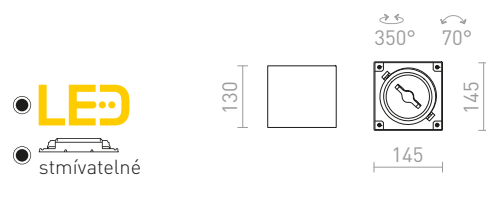

JAMES I DIMM STROPNÍ

230 V LED 15 W $\angle 24^\circ$ 3000 K 800 lm Ra 80

R13361 matná bílá

2 100 Kč %