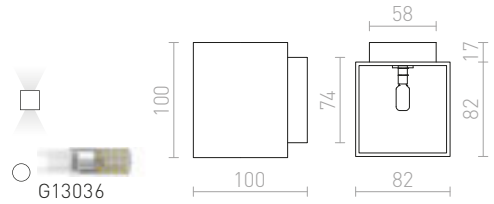

TRIP SQ NÁSTĚNNÁ

230 V G9 33 W

R12741 matná bílá

860 Kč

R12742 matná černá/zlatá

980 Kč