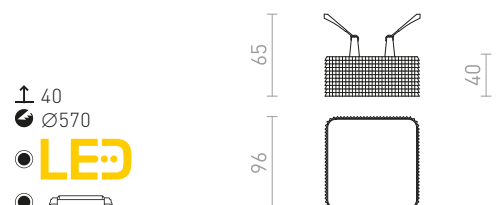

MARENGA RB1 40 ZÁPUSTNÁ

230 V LED 6 W 3000 K 570 lm Ra 80

R14011 bílá/Eco PLA

1 550 Kč NEW

MARENGA SQB1 40 ZÁPUSTNÁ

230 V LED 6 W 3000 K 640 lm Ra 80

R14016 bílá/Eco PLA

1 650 Kč NEW