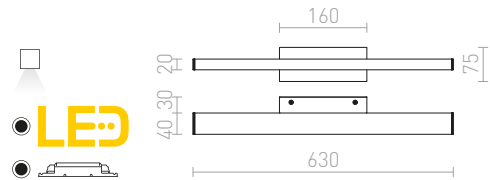

IP44

PANON

Lineární LED svítidlo se středovou základnou. Vhodné pro použití do vlhkého prostředí.

PANON SHORT NÁSTĚNNÁ

230 V LED 18 W 3000 K 1700 lm Ra 80 IP44

R12949 chrom

3 350 Kč

PANON LONG NÁSTĚNNÁ