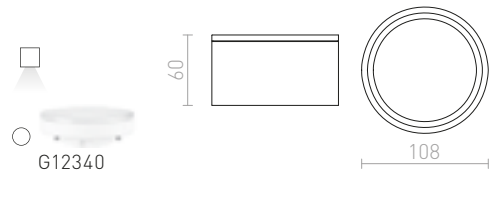

MERIDO STROPNÍ

230 V GX53 11 W IP54

R10428 bílá

1 400 Kč

R10429 stříbrnošedá

1 400 Kč

R10430 antracitová

1 400 Kč