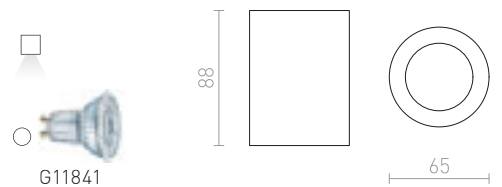

IP54

SAMMY

Venkovní stropní svítidlo pro LED zdroje s patičkou GU10. Spodní číré krycí sklo.

SAMMY STROPNÍ

230 V LED GU10 15 W IP54

R13450 bílá

1 250 Kč

R13451 šedá

1 150 Kč

R13452 antracitová

1 250 Kč