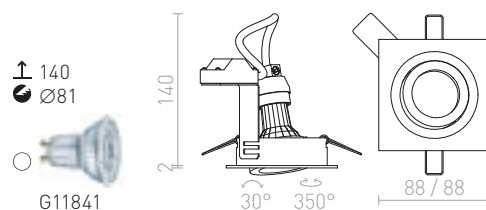

MURO SQ ZÁPUSTNÁ

230 V GU10 50 W

R12748 matný nikel

220 Kč %