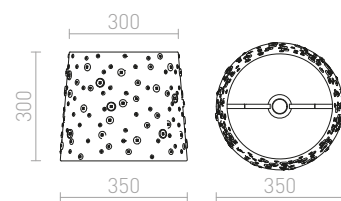

DELISA 35/30 STÍNIDLO

max 28 W

R12389 bílá/knoflíky

1 750 Kč