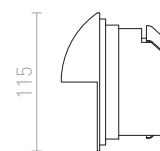

ASTERIA ZÁPUSTNÁ

230 V LED 3 W 3000 K 180 lm Ra 80 IP54

R10558 stříbrnošedá

1 400 Kč %

↑ 75
⊗ Ø113

LED

115

32 58