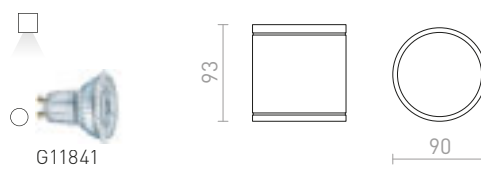

IP54

LIZZI

Stropní venkovní svítidlo pro reflektorové žárovky GU10.

LIZZI STROPNÍ

230 V GU10 35 W IP54

R13505 bílá

1 350 Kč

R13507 antracitová

1 350 Kč

IP54

IP54

LIZZI

Nástěnné venkovní hliníkové svítidlo pro světelné zdroje s patičí GU10. Rozměry základny V/Š/HI 10/6/3,1 cm.

LIZZI I NÁSTĚNNÁ

230 V GU10 35 W IP54

R13508 antracitová

1 550 Kč

LIZZI II NÁSTĚNNÁ

230 V GU10 2x35 W IP54

R13509 antracitová

1 750 Kč