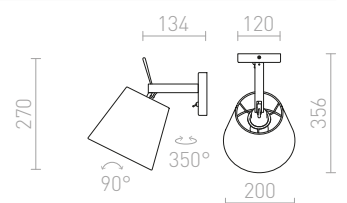

JERSEY

Elegantní nástěnné svítidlo s možností naklopení stínidla. Stínidlo je potažené strukturovanou textilií.

JERSEY NÁSTĚNNÁ

230 V E27 42 W

R11976 bílá/chrom

3 950 Kč

G13026

VERSA