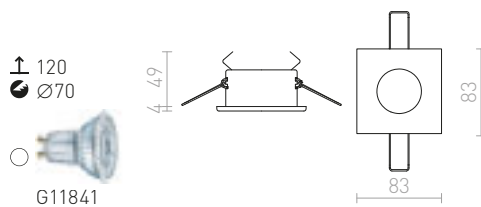

450 Kč

IP65

SPLASH SQ ZÁPUSTNÁ

230 V GU10 50 W IP65

R11735 chrom

480 Kč

R11736 matný nikel

480 Kč