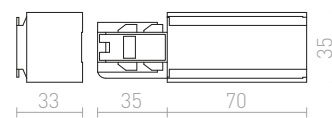

NAPÁJENÍ PRAVÁ

Koncové napájení pro přisazenou / závěsnou tříokruhovou lištu EUTRAC. Možnost zatížit maximálně 16A.

230 V		
R11311 bílá	820 Kč	
R11312 černá	820 Kč	
R11313 stříbrnošedá	1 150 Kč