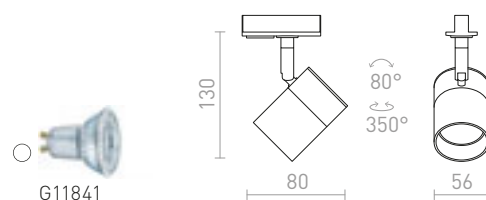

BEEBA

Svítlidlo pro jednookruhovou lištu ve dvou barevných variantách.

BEEBA I PRO JEDNOOKR. LIŠTU

230 V GU10 35 W

R12308 bílá

1 250 Kč

R12310 černá

1 250 Kč