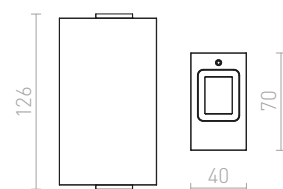

NICK II NÁSTĚNNÁ

230 V LED 2x3 W $\angle 10^\circ$ 3000 K 780 lm Ra 80 IP54

R12827 česaný hliník

1 400 Kč