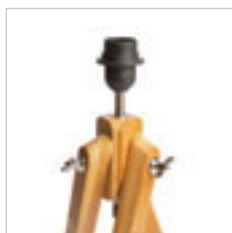

WOODY STOLNÍ PODSTAVEC

230 V E27 25 W

R11791 dub

2 300 Kč

G13026

AMBITUS

Stolní bambusový podstavec pro stínidla s úchytem E27. Vhodné pro stínidla: ALVIS 24/15, DELISA 25/16, CONNY 15/30, CONNY 35/30, RON 40/25, TEMPO 30/19.