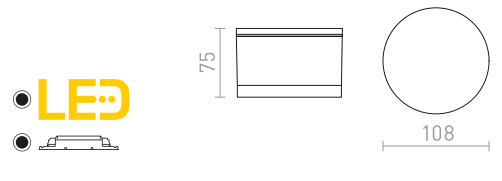

ORIN R STROPNÍ

230 V LED 10 W 3000 K 650 lm Ra 80 IP54

R13626 bílá/satinovaný akryl

1 800 Kč

R13627 antracitová/satinovaný akryl

1 800 Kč

IP65

SENZA

Stropní venkovní LED svítidlo. Válcové svítidlo s krycím čirým sklem, které je po obvodu černé.

SENZA R STROPNÍ

230 V LED 6 W 3000 K 480 lm Ra 80 IP65

R13622 bílá/čiré sklo

2 150 Kč

R13623 antracitová/čiré sklo

2 150 Kč