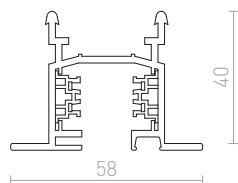

2M ZÁPUSTNÁ TŘÍOKRUHOVÁ LIŠTA

230 V

R11306 bílá

5 600 Kč

↑ 41

2000x40