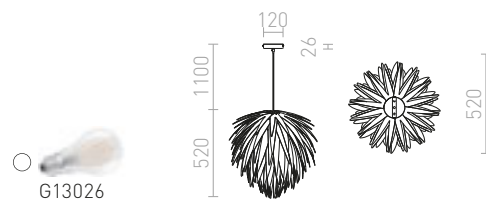

EZRA

Závěsné kruhové plastové svítidlo s dekorativním prolamováním. Dodáváno v rozloženém stavu, je nutná kompletace.

EZRA 40 ZÁVĚSNÁ

230 V E27 15 W

R13319 bílé PVC/šedá

1 150 Kč %

JAMAICA

Závěsné vyplétané konické svítidlo z přírodních materiálů.