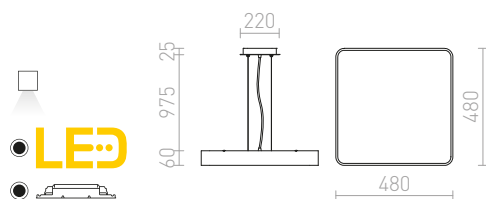

MENSA SQ 48 ZÁVĚSNÁ

230 V LED 56 W 3000 K 3530 lm Ra 80

R11291 bílá

3 950 Kč %

R11292 česaný hliník

4 350 Kč %