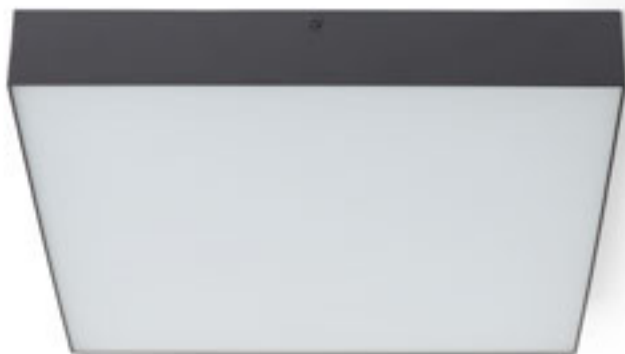

LARISA

Stropní LED plafoniera s minimalistickým rámečkem.

LARISA SQ 17 STROPNÍ

230 V LED 15 W 3000 K 1200 lm Ra 80

R12848 bílá

1 680 Kč

R12849 černá

1 680 Kč

LARISA SQ 22 STROPNÍ

230 V LED 20 W 3000 K 1600 lm Ra 80

R13487 bílá

2 150 Kč

R13488 černá

2 150 Kč

LARISA SQ 30 STROPNÍ

230 V LED 30 W 3000 K 2400 lm Ra 80

R12850 bílá

3 350 Kč

R12851 černá

3 350 Kč

LARISA SQ 40 STROPNÍ

230 V LED 50 W 3000 K 4000 lm Ra 80

R13489 bílá

4 600 Kč

R13490 černá

4 600 Kč