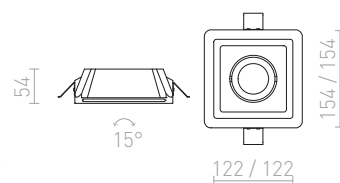

DINO SQ GU10 NÁKLONNÁ

230 V GU10 35 W

R12038 sádrová

1 680 Kč

↑ 150

⚡ 157x157

G11841