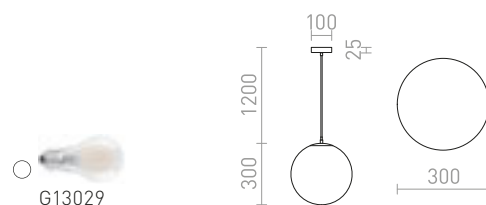

230 V LED E27 15 W

R13747 opálové sklo/chrom

4 800 Kč

LUNEA

Závěsné svítidlo se stínidlem z triplex opálového matného skla, excentricky zavěšeným na lanku pro montáž mimo elektrický přívod. Transparentní kabel, chromové doplňky.