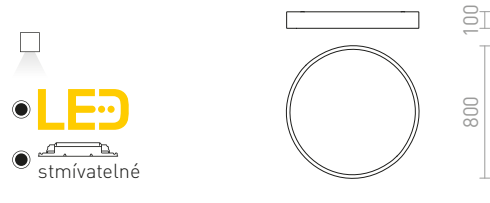

MEZZO 80 DIMM STROPNÍ

230 V LED 100 W 3000 K 6400 lm Ra 80

R13334 bílá

20 500 Kč