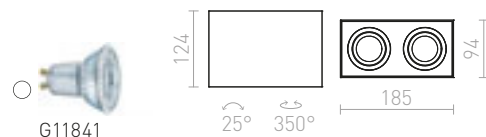

ENKI EDG II

230 V GU10 2x35 W

R12673 bílá

2 200 Kč