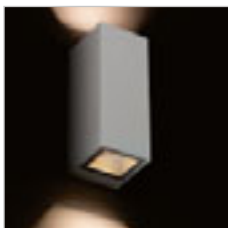

IP44

DESMOND

Venkovní nástěnné hliníkové svítidlo se svícením UP/DOWN pro dvě LED žárovky s patičí GU10.

DESMOND II NÁSTĚNNÁ

230 V GU10 2x35 W IP44

R13609 bílá

1 550 Kč

R13610 stříbrnošedá

1 550 Kč

R13611 antracitová

1 550 Kč

IP54

CABOX

Nástěnné venkovní svítidlo UP/DOWN. Vhodné pro zdroje s patičí E27.

CABOX II NÁSTĚNNÁ

230 V E27 70 W IP54

R10384 antracitová

1 950 Kč