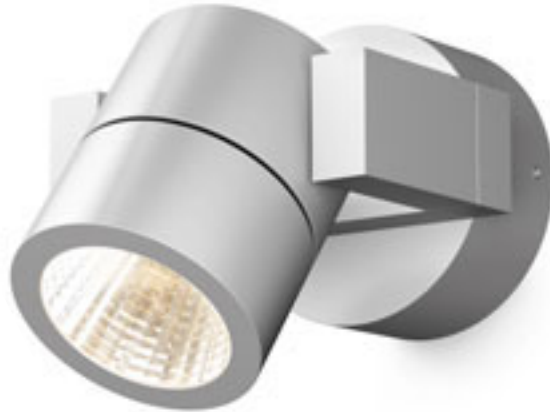

IP44

ORIT

Venkovní náklonný reflektor z masivního hliníku osazený 6W LED diodou. Svítidlo je náklonné pouze v jedné ose.

ORIT NÁSTĚNNÁ

230 V LED 6 W $\angle 80^\circ$ 3000 K 315 lm Ra 80 IP44

R12033 hliník

1 950 Kč ➔

IP54

DIREZZA

Venkovní reflektorové svítidlo. Reflektor lze naklápět po povolení šroubu na základně.

DIREZZA NÁSTĚNNÁ

230 V GU10 35 W IP54

R10388 stříbrnošedá

1 350 Kč

R10432 antracitová

1 350 Kč

G11837