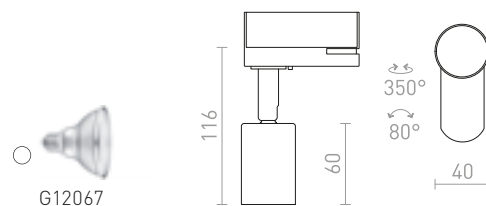

FAX E27 PRO TŘÍOKR. LIŠTU

230 V E27 25 W

R13535 bílá

750 Kč

R13537 černá

750 Kč