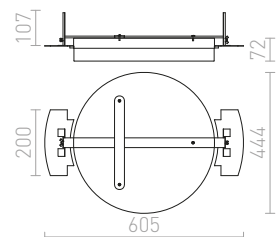

↑ 150
● Ø450

● LED