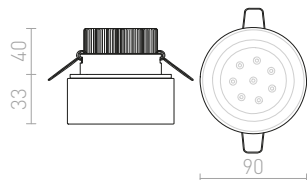

● Ø40

● LED

- JE součást balení
- NENÍ součást balení
- ↑ zápustná hloubka v mm
- zápustný otvor kruhový v mm
- ▣ zápustný otvor hranatý v mm
- 20° úhel naklopení
- 90° úhel otočení
- 44 rozměry (v mm)
- NEW novinka
- % zboží se zvýhodněnou cenou
- ➔ doprodej skladových zásob