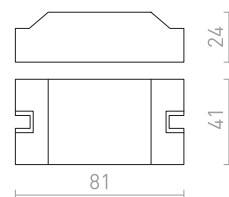

DRIVER LED 3-8W

350 mA 8,5 W

G13008

645 Kč