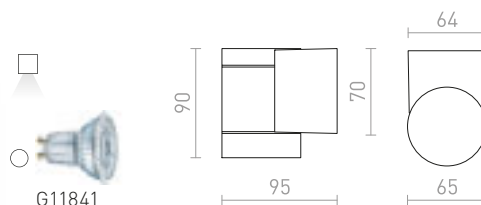

230 V GU10 35 W IP65

R13755 antracitová

1 150 Kč

R13796 stříbrnošedá

1 150 Kč

MIZZI NEW II NÁSTĚNNÁ

230 V GU10 2x35 W IP65

R13643 antracitová