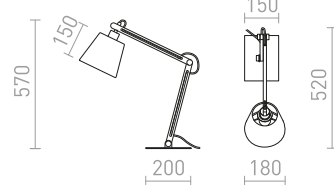

NIZZA

Stolní lampa s dřevěným nastavitelným ramenem a lakovanou kovovou základnou včetně textilního stínidla. Textilní přívodní kabel v černé barvě.

NIZZA STOLNÍ

230 V LED E14 7 W

R14031 Polycotton bílá/dřevo

4 350 Kč NEW

R14032 Polycotton černá/dřevo

4 600 Kč NEW

G12243

MONTANA

Stolní dvouramenná kovová lampička s textilním stínidlem.

MONTANA STOLNÍ

230 V E27 28 W

R13283 bílá/černá/chrom

7 500 Kč ➤

G13014