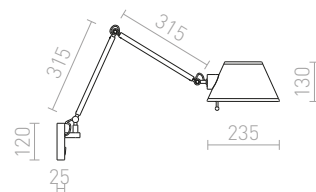

MONTANA

Nástěnná dvouramenná kovová lampička s textilním stínidlem.

MONTANA NÁSTĚNNÁ

230 V E27 28 W

R13282 bílá/černá/chrom

6 200 Kč

G13014

ANTE