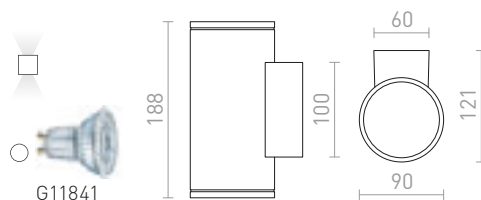

LIZZI I NÁSTĚNNÁ

230 V GU10 35 W IP54

R13508 antracitová

1 550 Kč

LIZZI II NÁSTĚNNÁ

230 V GU10 2x35 W IP54

R13509 antracitová

1 750 Kč