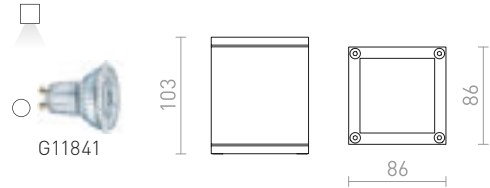

KEIG STROPNÍ

230 V GU10 35 W IP65

R13631 bílá

1 150 Kč

R13632 černá

1 150 Kč