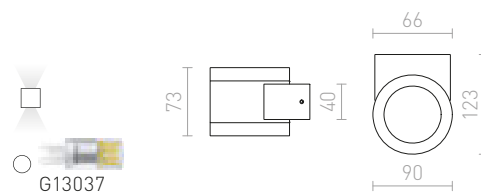

MOIRE II

230 V G9 25 W IP54

R10132 hliník

1 650 Kč %