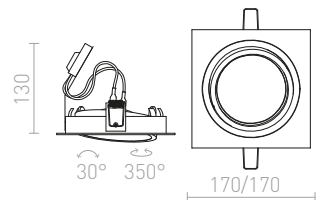

PASADENA G53 SQ I

12 V G53 50 W

R12700 bílá

1 350 Kč

R12702 černá

1 150 Kč

↑ 150

⊙ Ø150

G13656

G13002