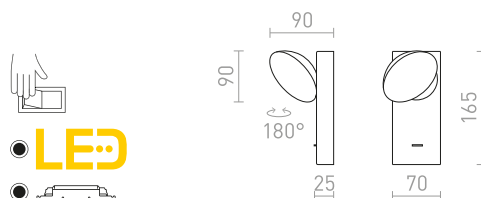

VOLTERA

Nástěnné lakované svítidlo s náklonným reflektorem pro světelné zdroje s patičkou GU10. Svítidlo má do základny integrovaný USB port vhodný pro nabíjení například telefonu.

VOLTERA USB NÁSTĚNNÁ

230 V GU10 50 W

R13763 bílá

2 950 Kč

NEW

R13764 černá

2 950 Kč

NEW

ELISEO

Nástěnná LED lampička s otočným miskovým reflektorem a mléčným difuzorem.

ELISEO NÁSTĚNNÁ

230 V LED 5 W 3000 K 320 lm Ra 80

R13914 bílá

1 950 Kč

NEW

R13915 černá

1 950 Kč

NEW