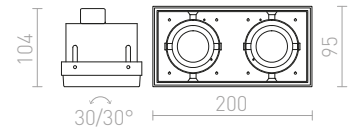

ELECTRA II

230 V GU10 2x50 W

R12053 černá

2 950 Kč

↑ 140
213x108

G11841