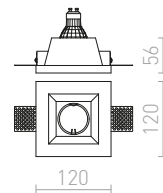

DAG SQ ZÁPUSTNÁ

230 V GU10 35 W

R12355 sádrová

580 Kč

↑ 150
120x120

G11841