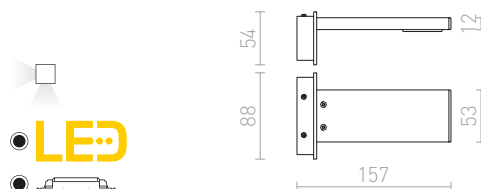

1 850 Kč

IP44

MAREA

Lineární LED svítidlo se svícením dolů vhodné nad zrcadlo. Pro použití do vlhkého prostředí.

MAREA 60 NÁSTĚNNÁ

230 V LED 18 W 3000 K 1954 lm Ra 80 IP44

R13554 bílá

4 600 Kč