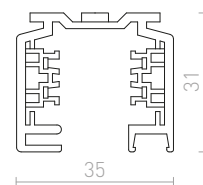

3M TŘÍOKRUHOVÁ LIŠTA

230 V		
R11303 bílá	5 600 Kč	
R11304 černá	5 600 Kč	
R11305 stříbrnošedá	5 600 Kč