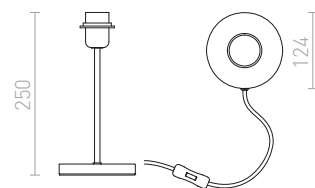

NYC STOLNÍ PODSTAVEC

230 V E27 42 W

R11990 chrom

R12041 matný nikl

1 150 Kč

1 150 Kč

G13026