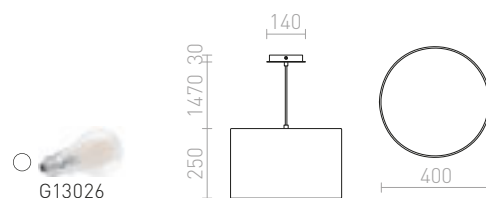

LALO 40 ZÁVĚSNÁ

230 V E27 3x42 W

R10605 krémově bílá/matný nikl

4 800 Kč %