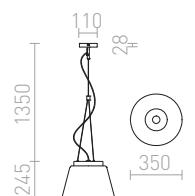

AZRIA

Elegantní závěsné svítidlo se strukturovaným sklem a chromovými doplňky.

AZRIA ZÁVĚSNÁ

230 V G9 25 W

R12056 kouřové sklo

1 680 Kč %

G13037

CORONA

Závěsné svítidlo s masivním strukturovaným sklem. Sklo je z obou stran pochromované. Při rozsvícení je světelný zdroj částečně viditelný.

CORONA ZÁVĚSNÁ

230 V E27 42 W

R12055 chromované sklo

4 950 Kč %

G13461