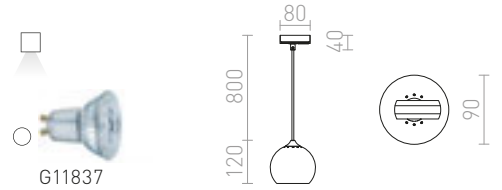

DESTY PRO JEDNOOKR. LIŠTU

230 V GU10 35 W

R13211 černá/chrom

2 150 Kč