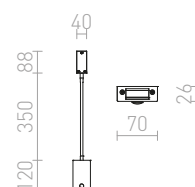

EKE

Nástěnná LED lampička na ohebném krku s vypínačem na základně.

EKE NÁSTĚNNÁ

230 V LED 3 W $\angle 60^\circ$ 3000 K 100 lm Ra 80

R12944 bílá

1 400 Kč

R12945 černá

1 400 Kč

FRISCO

Nástěnná LED lampička na ohebném krku s vypínačem na základně a obdélníkovou hlavou pro široký rozptyl svícení.

FRISCO W NÁSTĚNNÁ

230 V LED 4,2 W $\angle 120^\circ$ 3000 K 300 lm Ra 80

R12942 černá

2 300 Kč %