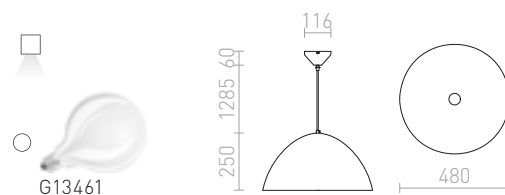

MERYLYN 48 ZÁVĚSNÁ

230 V E27 42 W

R12446 česaný hliník/zlatý lak

3 600 Kč ↗

R12447 černá/bílá

3 600 Kč ↗