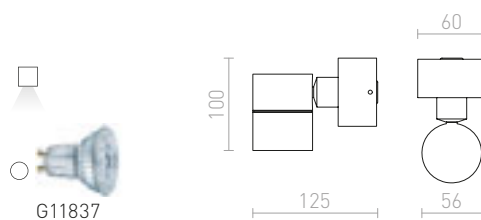

MICO I

230 V GU10 35 W IP54

R10170 hliník

1 350 Kč %