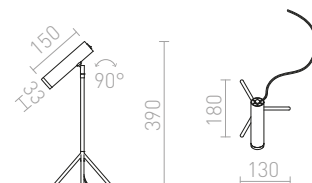

COZY STOLNÍ

230 V LED 3,5 W 3000 K 240 lm Ra 80

R11759 matný nikl

1 300 Kč