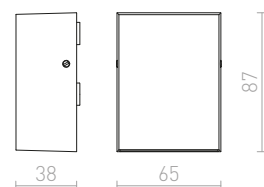

PEKKO NÁSTĚNNÁ

230 V LED 3 W $\angle 67^\circ$ 3000 K 86 lm Ra 80 IP54

R12552 bílá

1 800 Kč

R12553 černá

1 800 Kč