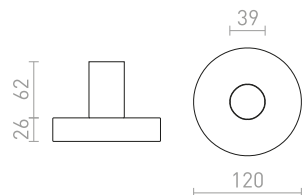

ALGOT STOLNÍ

230 V E27 40 W

R13907 černá/česaná měď

580 Kč

NEW

G13459