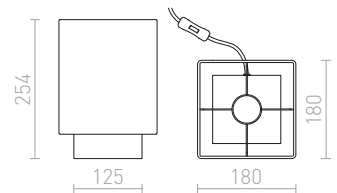

MONACO STOLNÍ

230 V E27 28 W

R12040 černá/chrom

760 Kč

G13026