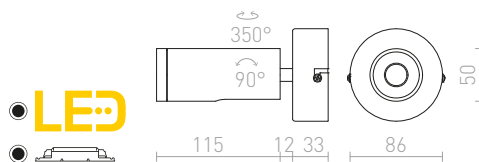

BOGARD II NÁSTĚNNÁ

230 V LED 2x5 W $\angle 40^\circ$ 3000 K 700 lm Ra 80

R12503 matná černá

2 400 Kč %

R12504 matný nikl

1 150 Kč %