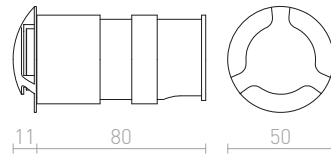

KICK III ZÁPUSTNÁ

230 V LED 3 W 3000 K 150 lm Ra 80 IP54

R12619 bílá

1 150 Kč

R12621 černá

1 150 Kč

↑ 80

● Ø40

● LED