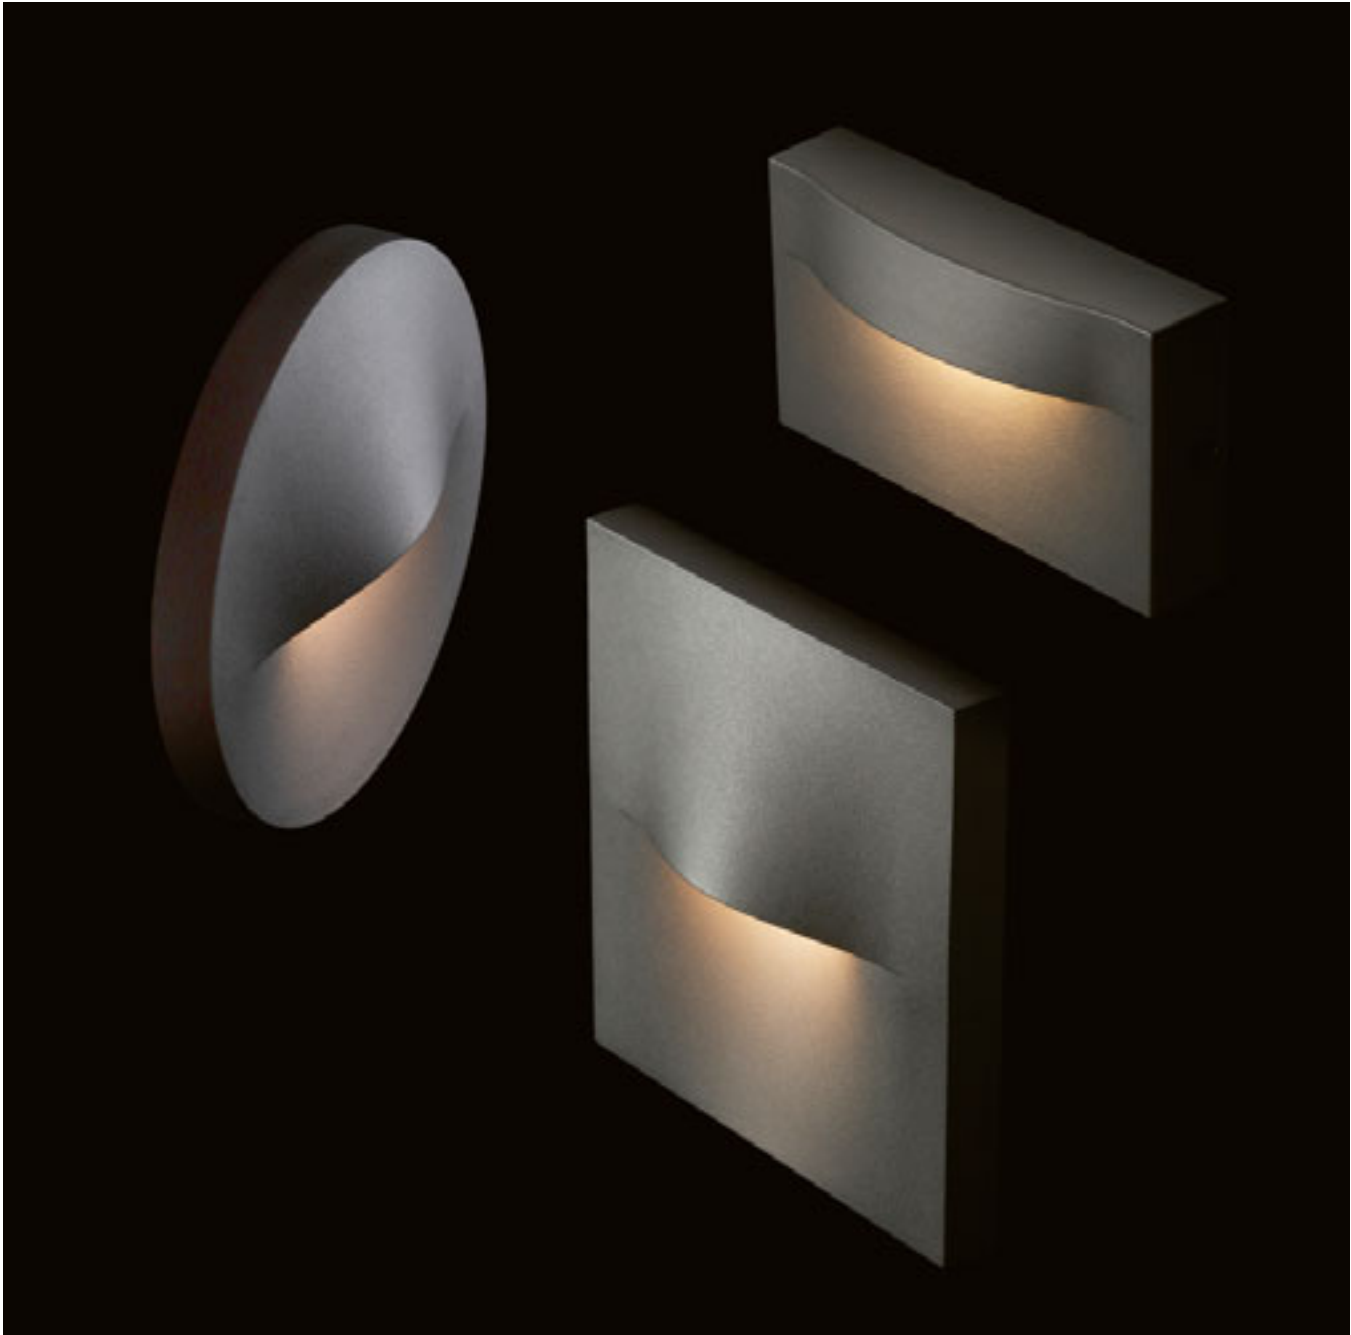

IP65

BOBO

Přisazené venkovní LED hliníkové svítidlo pro orientační nasvětlení chodníků a schodišť bez nutnosti zapuštění.

BOBO R NÁSTĚNNÁ

230 V LED 3 W 3000 K 212 lm Ra 80 IP65

R13933 antracitová

1 150 Kč

NEW