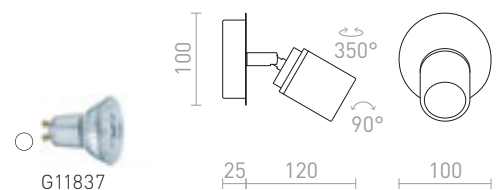

DUBLIN I PŘISAZENÁ

230 V GU10 9 W IP44

R13377 chrom

980 Kč ➤