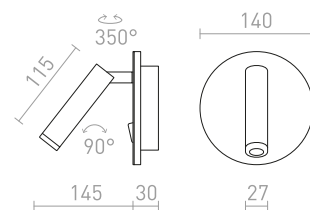

STIG

Elegantní nástěnné LED svítidlo s páčkovým vypínačem.

STIG NÁSTĚNNÁ

230 V LED 5,6 W $\angle 34^\circ$ 3000 K 404 lm Ra 80

R13941 černá

2 300 Kč **NEW**