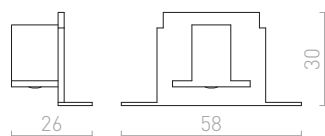

KONCOVKA PRO ZÁPUSTNOU LIŠTU

Koncová krytka pro zápusťnou tříokrhovou lištu EUTRAC.

R11310 bílá

198 Kč