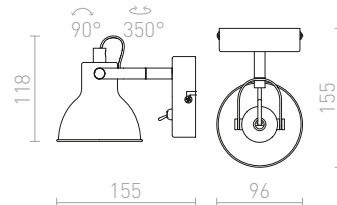

ROSITA I NÁSTĚNNÁ

230 V LED GU10 9 W

R12507 bílá/stříbrnošedá

1 250 Kč

R12508 černá/zlatá

1 250 Kč

G11841