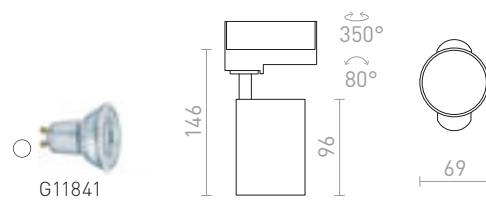

CONNOR PRO JEDNOOKR. LIŠTU

230 V LED GU10 10 W

R13497 bílá/černá

1 400 Kč

R13498 černá/zlatá

1 400 Kč