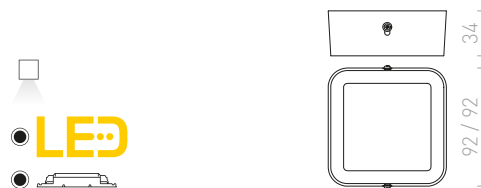

HUE SQ 9 STROPNÍ

230 V LED 6 W 3000 K 540 lm Ra 80

R12805 bílá	580 Kč	➔
R12806 černý chrom	435 Kč	%
R12807 chrom	420 Kč	%
R12808 matný nikl	360 Kč	%