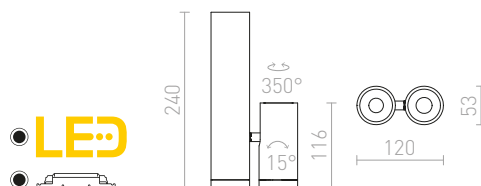

BOGARD TWIN STROPNÍ

230 V LED 2x5 W $\angle 40^\circ$ 3000 K 700 lm Ra 80

R12499 matná černá

2 950 Kč

R12500 matný nikel

1 950 Kč