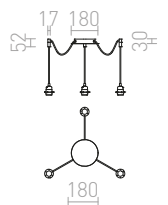

R11778 + R11563

R11783 + R11810

KOMBIX

Závěsné svítidlo s centrální stropní základnou a jednotlivými textilními závěsy s kovovou patičkou E27, pro použití s dekorativními žárovkami nebo vhodnými textilními stínidly. Závěsy jsou opatřeny stropními chromovými úchyty, které lze umístit do individuálně zvolené vzdálenosti od základny. Celková délka kabelu 3 m.

KOMBIX 2 ZÁVĚSNÁ SADA

230 V E27 2x28 W

KOMBIX 3 ZÁVĚSNÁ SADA

230 V E27 3x28 W

KOMBIX 6 ZÁVĚSNÁ SADA

230 V E27 6x28 W