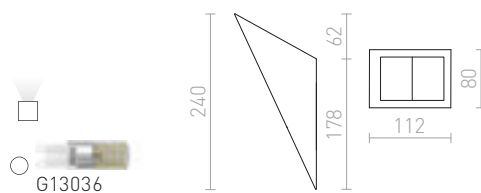

HAY NÁSTĚNNÁ

230 V G9 40 W

R10448 sádrová

1 150 Kč %

KUBIS

Nástěnné sádrové svítidlo s asymetrickým tvarem. Užší průzor je montován vždy směrem nahoru. Svítidlo je možné přemalovat interiérovými barvami. Rozměry základny V/Š/Hl 10/5/2 cm, rozměry vyzařovacích otvorů D1/Š1 10/5,5 cm, D2/Š2 7/8 cm.