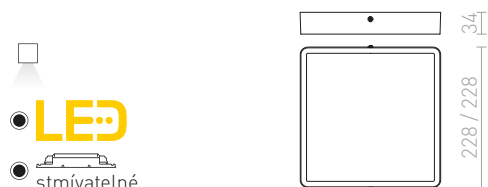

HUE SQ 22 DIMM STROPNÍ

230 V LED 24 W 3000 K 2160 lm Ra 80

R13088 bílá	3 200 Kč	→
R13089 černý chrom	3 200 Kč	→
R13090 chrom	3 200 Kč	→
R13091 matný nikl	3 200 Kč	→