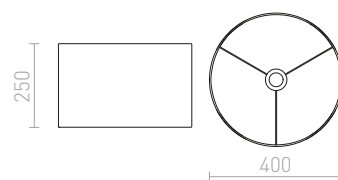

RON 40/25 STÍNIDLLO

max 23 W

	R11465 Polycotton černá/zlatá fólie	3 350 Kč
	R11481 Polycotton černá/měděná fólie	3 350 Kč
	R11493 Polycotton bílá/bílé PVC	1 950 Kč
	R11510 Chintz meruňková/bílé PVC	1 750 Kč
	R11520 Chintz oranžová/bílé PVC	1 750 Kč
	R11549 Chintz mátová/stříbrná fólie	3 350 Kč
	R11558 Chintz světle šedá/bílé PVC	1 750 Kč
	R11568 Chintz limetková/bílé PVC	1 750 Kč
	R11576 Monaco petrolejová/stříbrné PVC	3 350 Kč
	R11587 Monaco holubí šed/stříbrné PVC	3 350 Kč
	R13050 Polycotton černá/bílé PVC	1 950 Kč