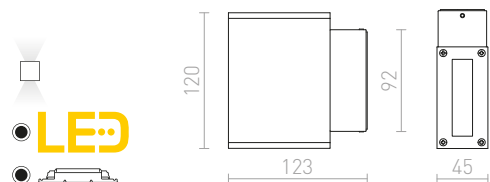

DIXIE 4x12 NÁSTĚNNÁ

230V/700mA LED 2x3W $\angle 48^\circ$ 3000 K 360 lm Ra 80 IP54

R10355 černá	2 200 Kč	→
R10356 stříbrnošedá	1 150 Kč	%