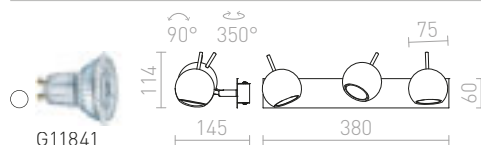

GLOSSY III

230 V LED GU10 3x8 W

R10604 chrom

1 650 Kč %