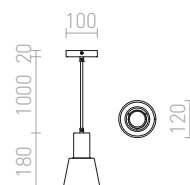

ICAR ZÁVĚSNÁ

230 V E27 15 W

R12418 černá/zlatá

2 400 Kč ▸