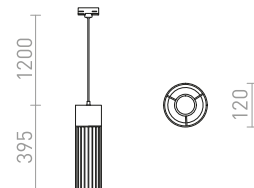

BURTON PRO TŘÍOKR. LIŠTU

230 V E27 42 W

R13816 beton/černá

2 850 Kč

○ G13022