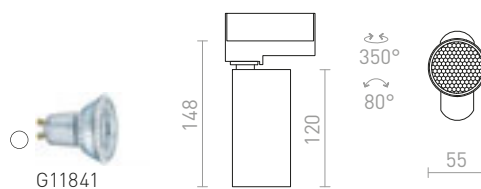

FORZA PRO TŘÍOKR. LIŠTU

230 V LED GU10 10 W

R13352 bílá

1 750 Kč

R13353 černá

1 750 Kč