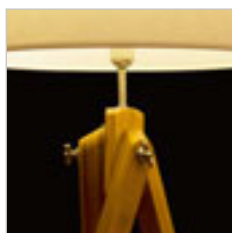

AMBITUS

Stolní bambusový podstavec pro stínidla s úchytem E27. Vhodné pro stínidla: ALVIS 24/15, DELISA 25/16, CONNY 15/30, CONNY 35/30, RON 40/25, TEMPO 30/19.

AMBITUS STOLNÍ PODSTAVEC

230 V E27 28 W

R13303 bambus

2 400 Kč

G13026

AMBITUS

Stojanový bambusový podstavec pro stínidla s úchytem E27. Vhodné pro stínidla: AMBITUS 46/24, DELISA 35/30, CONNY 25/30, CONNY 35/30, RON 40/25, TEMPO 30/19.

AMBITUS STOJANOVÝ PODSTAVEC

230 V E27 28 W

R13304 bambus

6 200 Kč

G13461