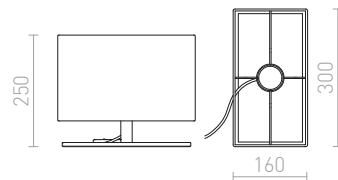

PLAZA S STOLNÍ

230 V E27 42 W

R11973 bílá/chrom

3 600 Kč

G13026