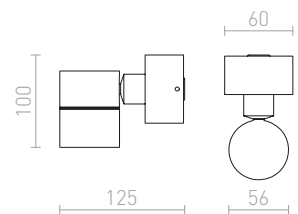

MICO I

230 V GU10 35 W IP54

R10170 hliník

1 350 Kč

%

G11837