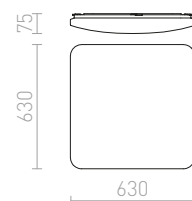

SEMPRE SQ 63 STROPNÍ

230 V LED 76 W 3000 K 5320 lm Ra 80

R12439 mléčný akryl

4 950 Kč ↗