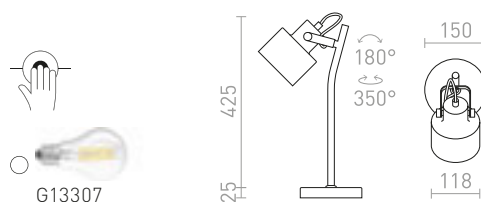

CELEIA STOLNÍ

230 V E27 40 W

R13903 matná bílá/matný nikel

2 150 Kč

NEW

R13904 matná černá/česaná měď

2 150 Kč

NEW