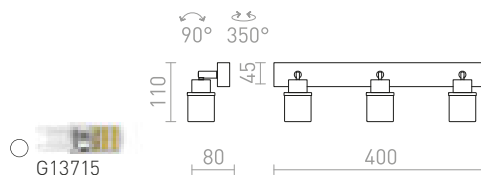

LINN III PŘISAZENÁ

230 V G9 LED 3x3 W IP44

R13703 opálové sklo/chrom

2 400 Kč