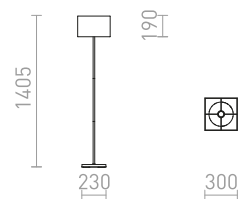

NYC/TEMPO

Stojanová lampa s chromovým podstavcem a textilním stínidlem. Vhodné pro LED světelné zdroje se závitěm E27.

NYC/TEMPO 30/19 STOJANOVÁ

230 V LED E27 11 W

R14085 Polycotton bílá/chrom

4 600 Kč

NEW

G13026