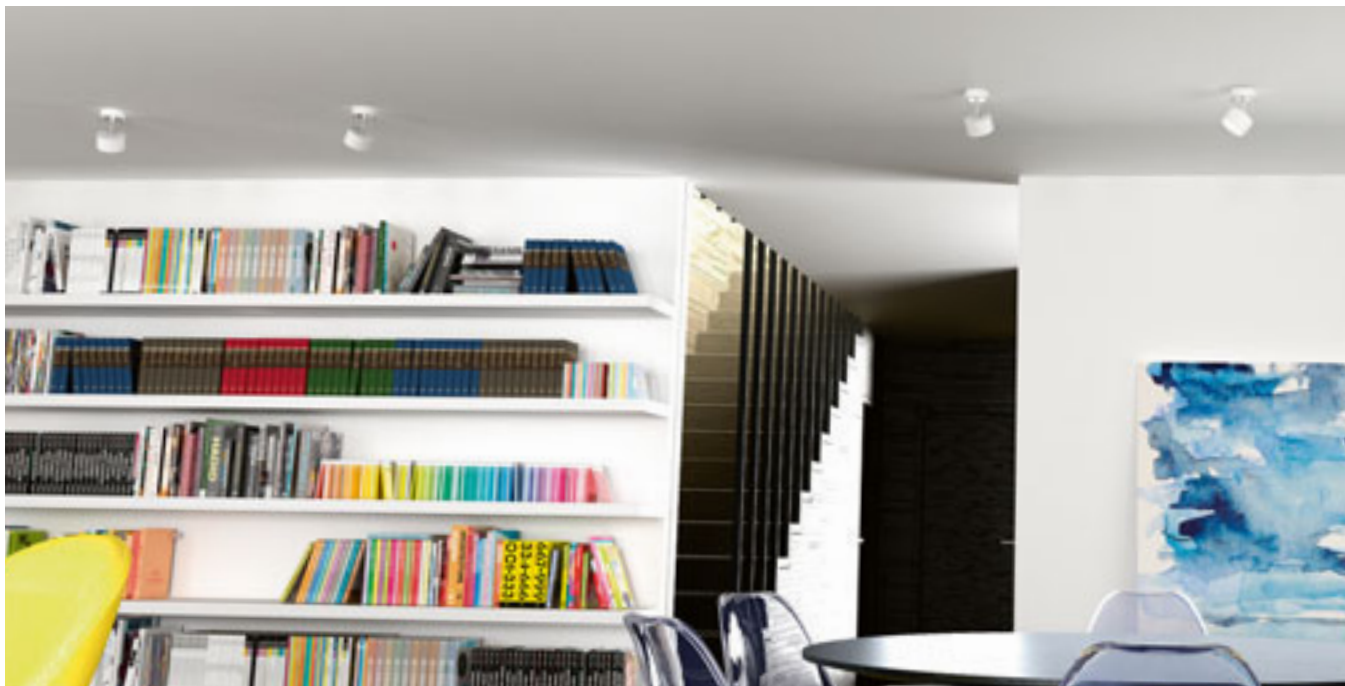

PIXIE

Náklonné svítidlo na základně. Svítidlo je určeno pro úsporné LED zdroje s patičí GX53.

PIXIE NÁKLOPNÁ

230 V LED GX53 7 W

R11772 bílá/chrom

3 350 Kč

R11773 černá/chrom

3 350 Kč

IP44

ORIT

Venkovní náklonný reflektor z masivního hliníku osazený 6W LED diodou. Svítidlo je náklonné pouze v jedné ose.

ORIT NÁSTĚNNÁ

230 V LED 6 W $\angle 80^\circ$ 3000 K 315 lm Ra 80 IP44

R12033 hliník

1 950 Kč