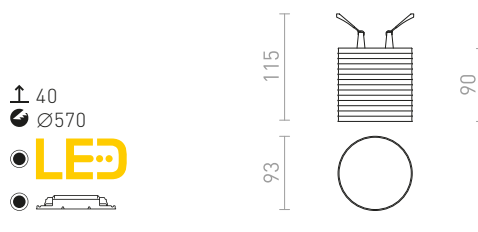

MARENGA RR4 90 ZÁPUSTNÁ

230 V LED 6 W 3000 K 570 lm Ra 80

R14004 bílá/Eco PLA

1 750 Kč **NEW**

MARENGA SQR3 60 ZÁPUSTNÁ

230 V LED 6 W 3000 K 640 lm Ra 80

R14017 bílá/Eco PLA

1 850 Kč **NEW**