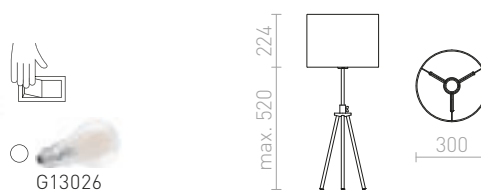

4 600 Kč **NEW**

GARDETTE

Stolní lampa na trojnožce s možností výškového nastavení a textilním stínidlem na žárovku s patičí E27.

GARDETTE STOLNÍ

230 V E27 42 W

R12488 černá/hliník

3 350 Kč **%**

EL PASO