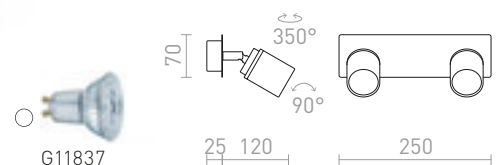

980 Kč ➤

**DUBLIN II PŘISAZENÁ**

230 V GU10 2x9 W IP44

R13378 chrom

1 750 Kč ➤

**DUBLIN III PŘISAZENÁ**

230 V GU10 3x9 W IP44

R13379 chrom