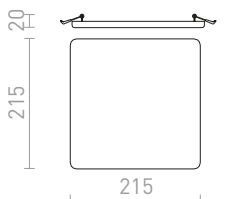

↑ 40
■ 190x190

● LED

IP54

EQUA

Zápustné kruhové svítidlo do sádkartonových stropů, vhodné do koupelen, na žárovku s patičí GU10.

EQUA

230 V GU10 35 W IP54

R12746 chrom