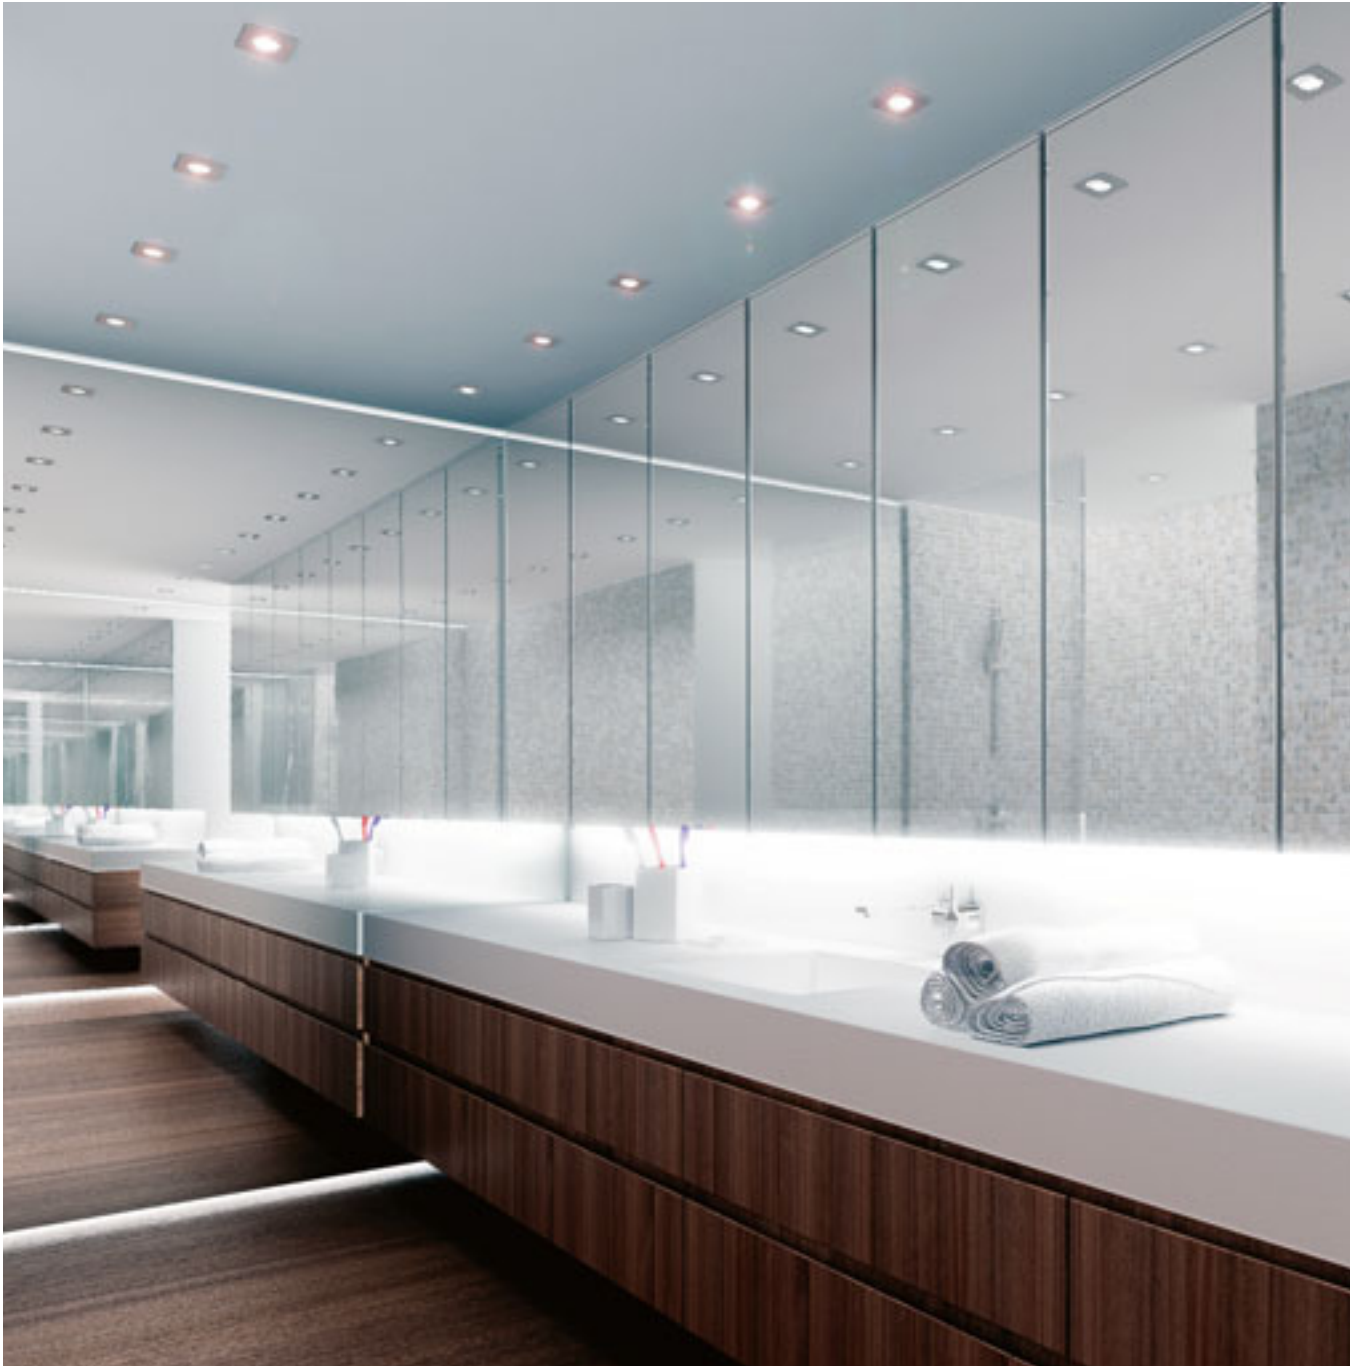

IP65

**ASTOR**

Zápustné svítidlo s rámečkem z česaného hliníku. Průzor svítidla je krytý částečně satinovaným sklem. Vhodné do vlhkého prostředí.

ASTOR SQ

230 V GU10 50 W IP65

R10574 česaný hliník

560 Kč

↑ 100
● Ø60