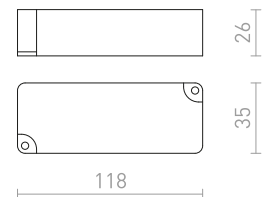

DRIVER

LED driver 500mA 9-18W. Stmívání TRIAC.

DRIVER LED 9-18W DIMM

500 mA max 18 W

G13840

950 Kč

stmívatelné

DRIVER

LED driver 700mA 3x3W. Stmívání TRIAC.

DRIVER LED 3x3W DIMM

700 mA 10 W

G13009

835 Kč

stmívatelné

IP67

TRAFO 12V=

Transformátor 12V DC.

TRAFO 0-20W

230 V/12 V= 20 W IP67

G14018

480 Kč

NEW

TRAFO 24V=

Transformátor 24V DC.

TRAFO 0,5-20W

24= 20 W

G13006

1 150 Kč