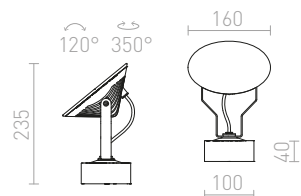

FOX VENKOVNÍ REFLEKTOR

230 V LED 9 W $\angle 120^\circ$ 3000 K 900 lm Ra 80 IP65

R11753 antracitová

3 850 Kč