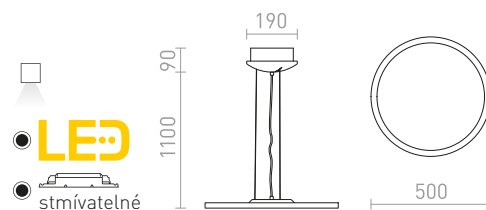

MONETA DIMM ZÁVĚSNÁ

230 V LED 36 W 3000 K 2500 lm Ra 80

R10581 bílá

6 800 Kč %