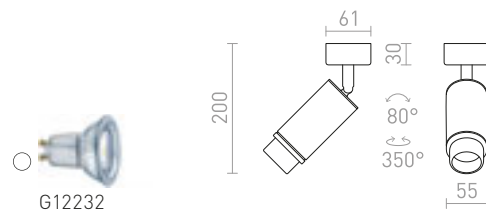

OPTIMUS STROPNÍ

230 V LED GU10 9 W $\angle$ 10-50°

R13779 bílá

1 250 Kč

R13780 černá

1 250 Kč