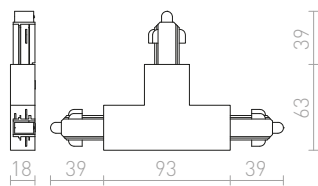

T SPOJ PRAVÝ

T-spoj s možností napájení pro jednofázovou lištu. Maximální zatížení 16A.

230 V

R12275 bílá	320 Kč
R12276 černá	320 Kč
R12277 stříbrnošedá	320 Kč