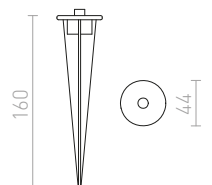

UNIVERZÁLNÍ BODEC DO ZEMĚ

R11755 černá

290 Kč