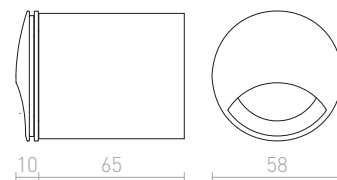

CLUB IND ZÁPUSTNÁ

230 V LED 3 W 3000 K 270 lm Ra 80 IP54

R12686 stříbrnošedá

950 Kč

± 90°
Ø56

LED