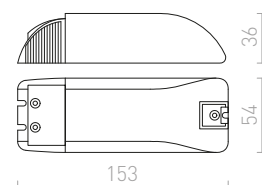

G13003**480 Kč**

stmívatelné

**TRAFÓ 12V**

Transformátor 12 AC.

TRAFÓ 50-150W 12V AC DIMM

12 V 150 W

G13004**1 350 Kč**

stmívatelné