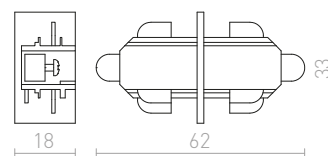

PŘÍMÝ SPOJ

Spoj vodičů pro jednookruhovou lištu.

230 V		
R12260 bílá	129 Kč	
R12261 černá	129 Kč	
R12262 stříbrnošedá	129 Kč