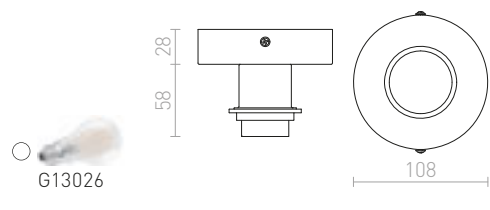

SOLO R STROPNÍ ZÁKLADNA

230 V E27 53 W

R12583 chrom

680 Kč