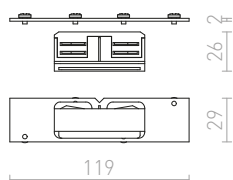

VODIVÝ PŘÍMÝ SPOJ PRO ZÁPUSTNOU LIŠTU

Podélný vodivý spoj pro zápusťné lišty EUTRAC. Možnost zatížit maximálně 16A.

230 V

R11343 bílá

760 Kč