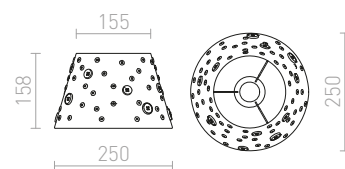

DELISA 25/16 STÍNIDLO

max 28 W

R12388 bílá/knoflíky

820 Kč