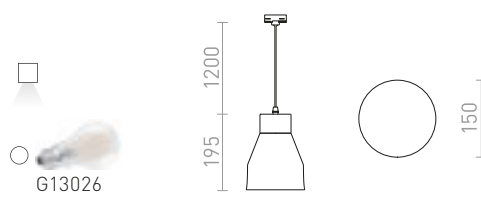

TUTTI

Závěsné kónické svítidlo svítící dolů pro žárovku s patičí E27. Přívodní kabel je zakončen adaptérem do tříokruhové lišty.

TUTTI PRO TŘÍOKR. LIŠTU

230 V E27 15 W

R13817 oranžová/keramika

2 100 Kč