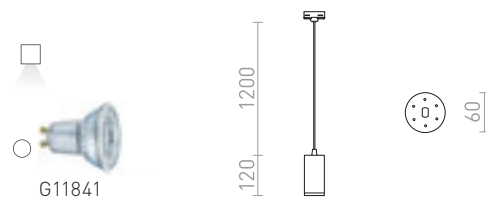

BELENOS

Jednoduchý závěsný válcový reflektor s patičí GU10. Pružinový úchyt patice umožňuje použití žárovek různých délek. Přívodní kabel je zakončen adaptérem do tříokruhové lišty.

BELENOS PRO TŘÍOKR. LIŠTU ZÁVĚSNÁ

230 V LED GU10 9 W

R13857 bílá

1 950 Kč

R13858 černá

1 950 Kč

BABADES

Závěsné svítidlo se stínidlem z chromu nebo matného niklu. Černý textilní kabel je zakončen adaptérem do tříokruhové lišty.

BABADES PRO TŘÍOKR. LIŠTU

230 V GU10 35 W

R13216 chrom

2 150 Kč

R13217 matný nikl

2 150 Kč

DESTY

Závěsné svítidlo s kovovým stínidlem a adaptérem do tříokruhové lišty.

DESTY PRO TŘÍOKR. LIŠTU

230 V GU10 35 W

R13215 černá/chrom

2 550 Kč