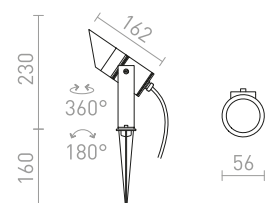

IP65

LORCA

Venkovní LED mini reflektor s bodcem do země. Včetně
přívodního kabelu o délce jeden metr. Kabel není
zakončen!

LORCA NA BODCI
230 V LED 5W 3000 K 316 lm Ra 80 IP65

R13568 antracitová

2 400 Kč