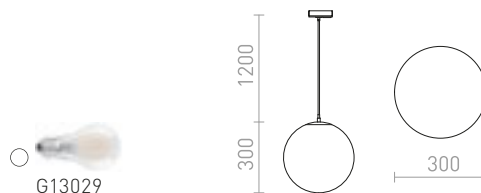

3 950 Kč

NEW

LUNA 30 PRO JEDNOOKR. LIŠTU

230 V E27 15 W

R13966 opálové sklo/chrom

4 950 Kč

NEW

ARAQ