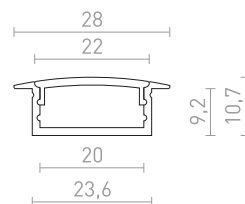

LED PROFILE A ZÁPUSTNÝ 1M

R13864 hliník/mléčný akryl

645 Kč