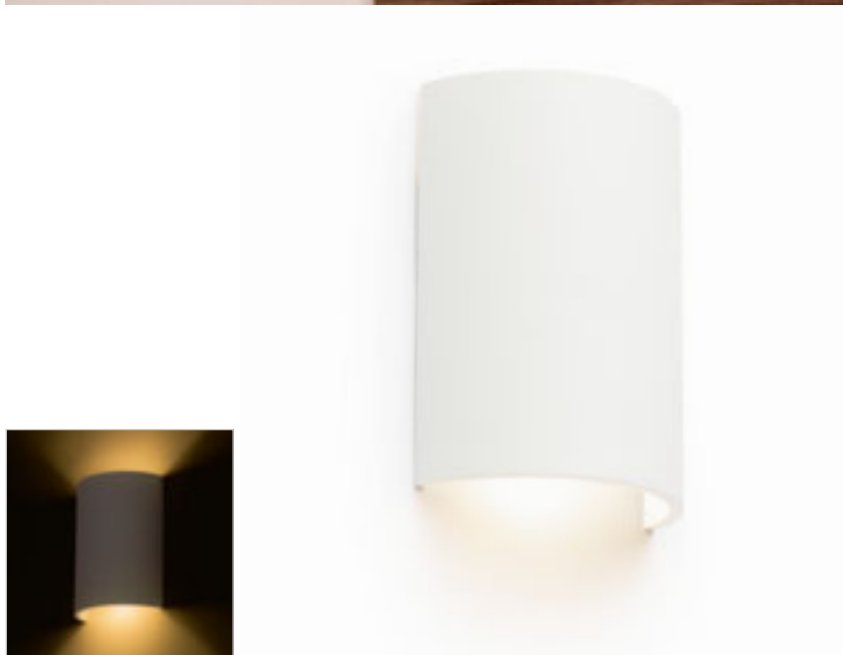

TITO

Nástěnné LED svítidlo pro svícení UP/DOWN s možností nastavení paprsku svícení.

TITO SQ NÁSTĚNNÁ

230 V LED 6 W 3000 K 500 lm Ra 80 IP54

R12601 česaný hliník

1 950 Kč

DAFFY

Nástěnné oblé LED svítidlo pro svícení UP/DOWN.