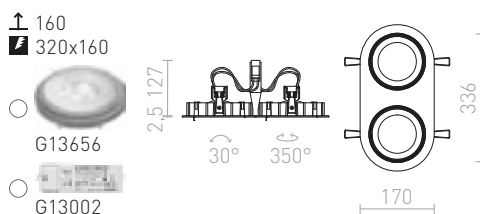

ZIZI I ZÁPUSTNÁ

12 V G53 50 W

R12695 bílá

820 Kč %

ZIZI II ZÁPUSTNÁ

12 V G53 50 W

R12696 bílá

1 450 Kč %