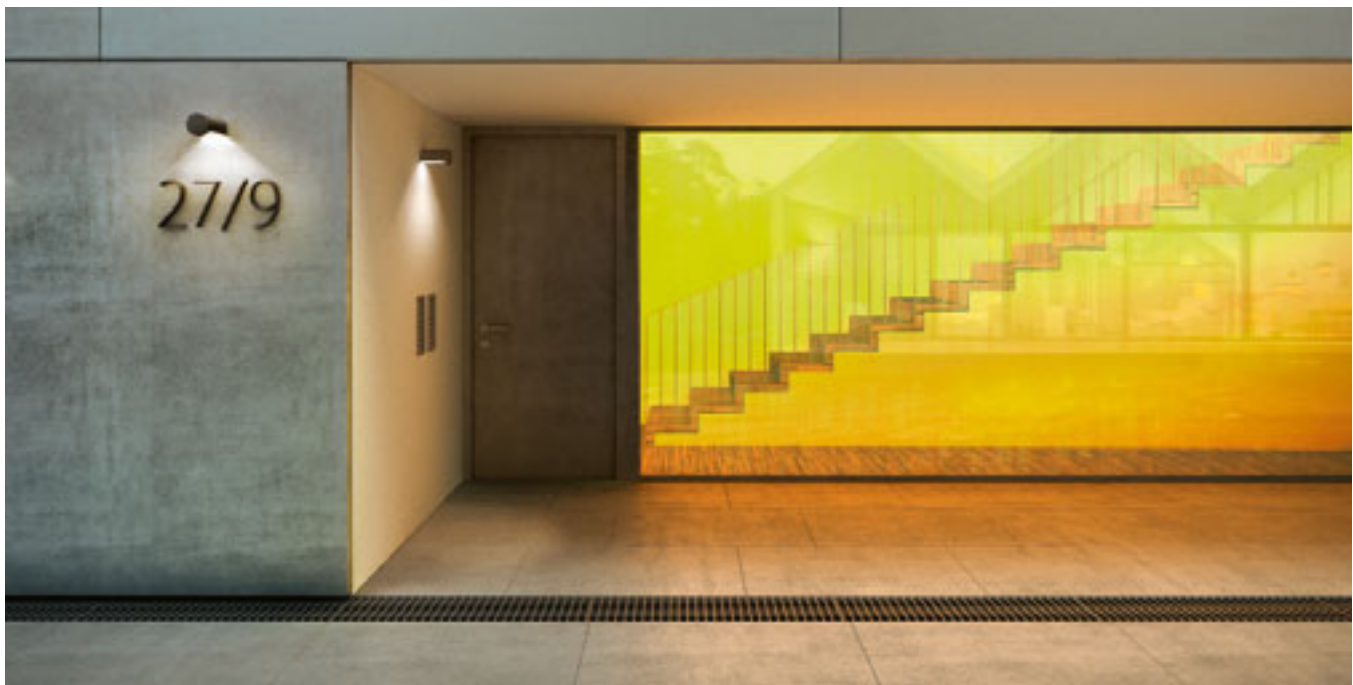

IP54

SONET

Venkovní svítidlo určené pouze pro nástěnnou montáž.
Třída ochrany IP54 pouze se svícením směrem dolů.

SONET NÁSTĚNNÁ

230 V LED 7 W 3000 K 490 lm Ra 80 IP54

R111170 antracitová

2 950 Kč

IP54

ABAX

Venkovní LED stojanové svítidlo se svícením do všech stran.

ABAX 65 STOJANOVÁ

230 V LED 15 W 3000 K 423 lm Ra 80 IP54

R12626 antracitová

6 800 Kč