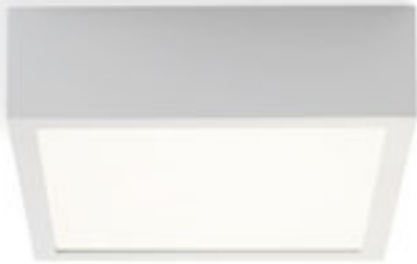

STRUCTURAL

Stropní LED svítidlo z hliníkového profilu, elegantní provedení v přírodním hliníku nebo bíle lakované s opálovým PMMA difuzerem se svícením dolů.