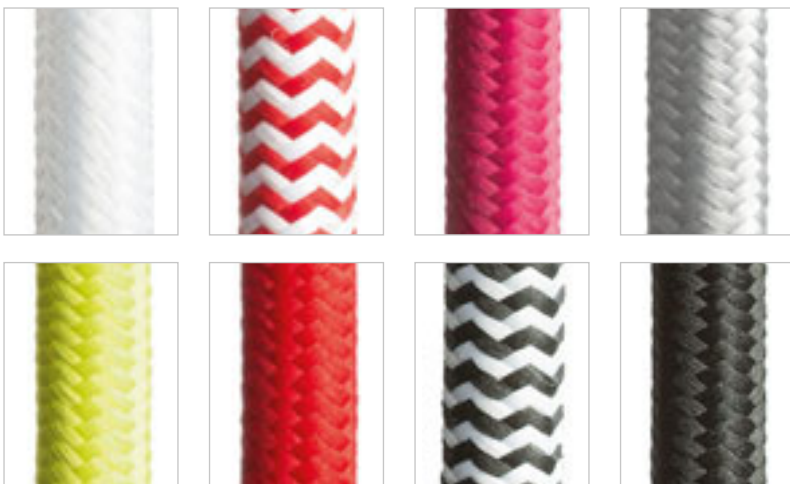

VENKOVNÍ SVÍTIDLA

DEKORATIVNÍ	630-631
SADY	632-647
STROPNÍ	648-655
NEPŘÍMÉ	656-657
NÁSTĚNNÁ HRANATÁ	658-671
UP - DOWN	672-693
NÁSTĚNNÁ SMĚROVANÁ	694-697
NA BODCI	698-703
POZIČNÍ	704-711
ZÁPUSTNÁ DO STĚNY	712-723
ZÁPUSTNÁ DO ZEMĚ	724-725