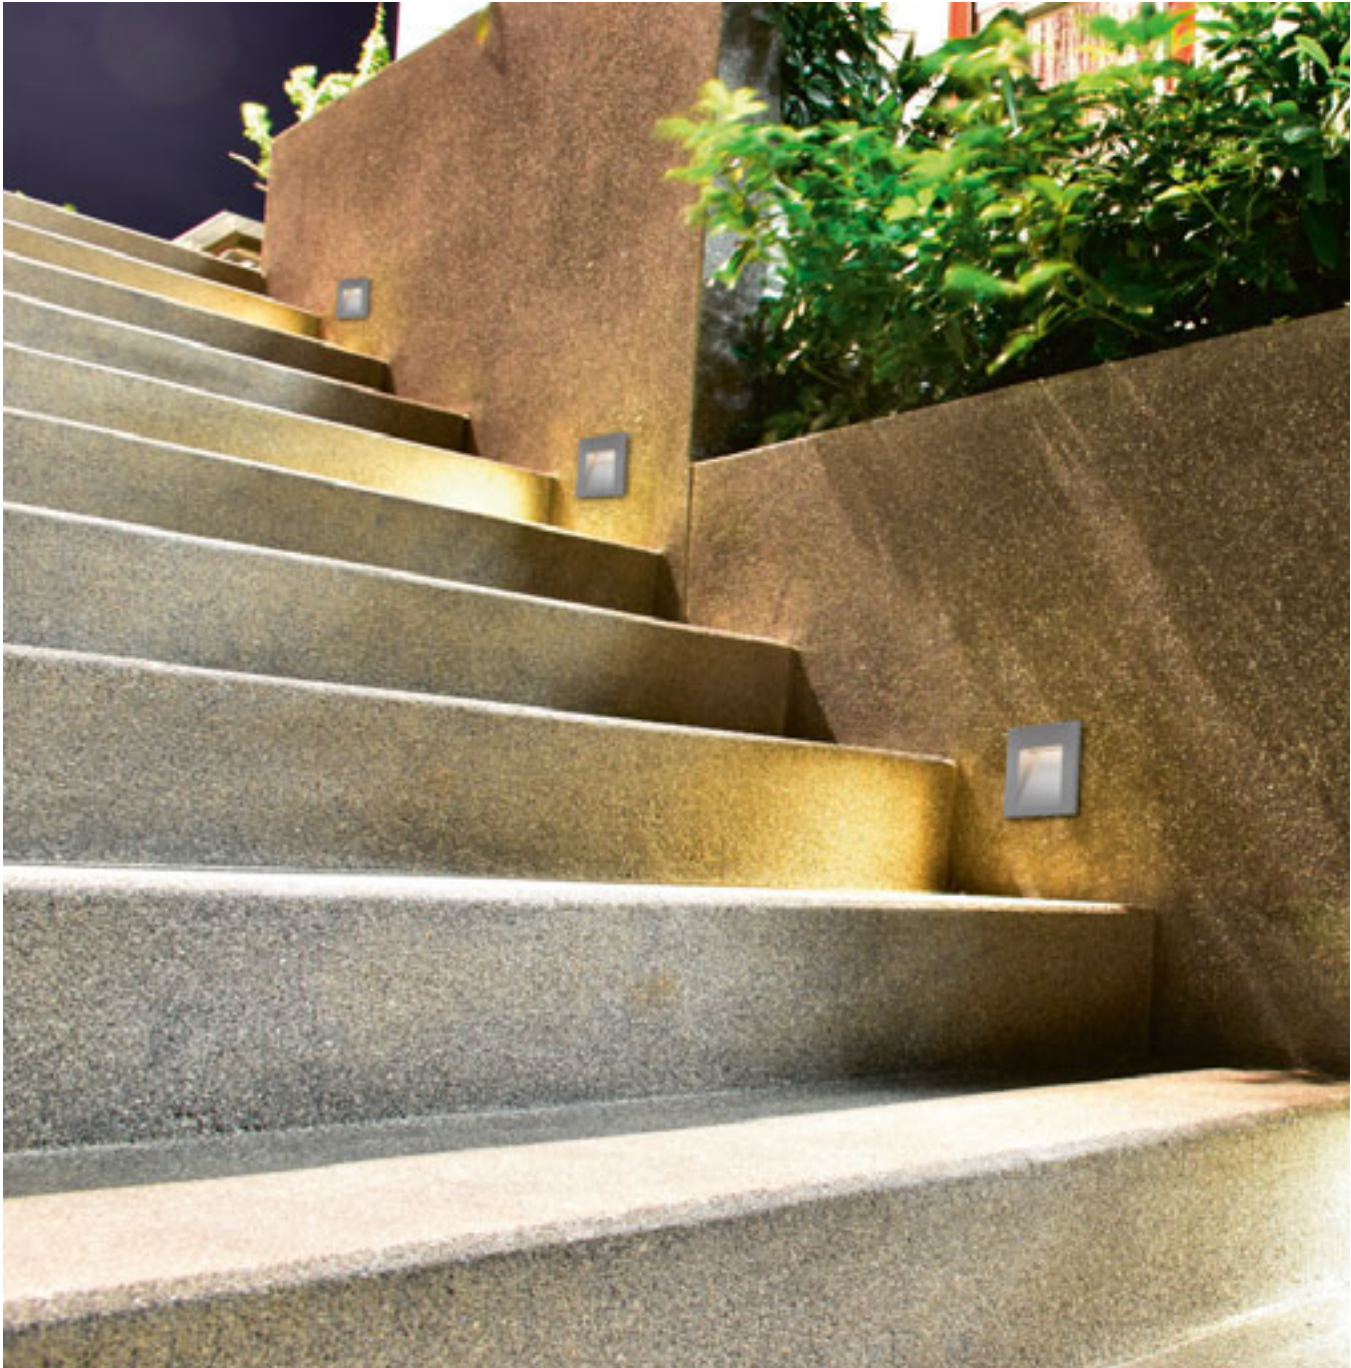

IP54

TESS

Zápustné hranaté svítidlo do stěny vhodné pro venkovní i vnitřní použití ve třech barevných provedeních. Včetně montážního boxu. Instalace pouze svícením dolů.

TESS SQ ZÁPUSTNÁ

230 V LED 3 W 3000 K 80 lm Ra 80 IP54

R12013 bílá	1 280 Kč
R12014 stříbrnošedá	1 280 Kč
R12015 antracitová	1 280 Kč

± 70
60x55

LED