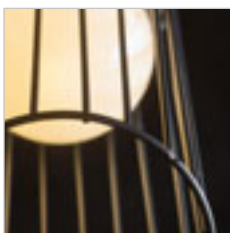

BURTON

Závěsné betonové svítidlo s kovovým drátěným stínidlem pro žárovku s patičí E27. Přívodní kabel je zakončen adaptérem do tříokruhové lišty.

BURTON PRO TŘÍOKR. LIŠTU

230 V E27 42 W

R13816 beton/černá

2 850 Kč

○ G13022

JACK

Závěsné sádrové svítidlo pro světelný zdroj s patičí GU10. Včetně adaptéru do tříokruhové lišty.

JACK RC PRO TŘÍOKR. LIŠTU

230 V GU10 35 W

R12103 sádrová

1 950 Kč %

○ G11837