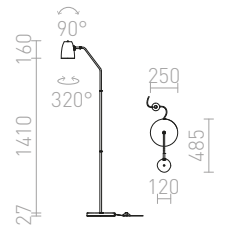

PRAGMA STOJANOVÁ

230 V E27 28 W

R12989 černá/chrom

3 450 Kč ▶

G13014