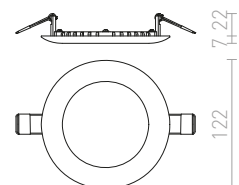

DADA 12 ZÁPUŠTNÁ

230 V LED 6 W 3000 K 360 lm Ra 80

R12871 bílá

320 Kč %

R12872 chrom

360 Kč %

R12875 černý chrom

360 Kč %

↑ 60
● Ø110

● LED

● stmívatelné
na vyžádání