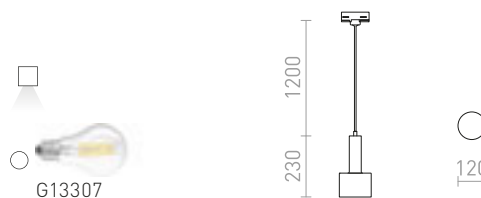

GIULIA

Závěsné lakované kovové svítidlo s textilním kabelem. Přívodní kabel je zakončen adaptérem do tříúhelníkové lišty.

GIULIA 12 PRO TŘÍOKR. LIŠTU

230 V E27 40 W

R13990 bílá/chrom

1 950 Kč

NEW

R13991 černá/zlatohnědá/mosaz

2 150 Kč

NEW

GIULIA 20 PRO TŘÍOKR. LIŠTU

230 V E27 40 W

R13992 bílá/chrom

2 300 Kč

NEW

R13993 černá/zlatohnědá/mosaz

2 450 Kč

NEW