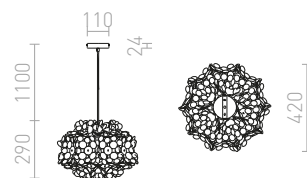

CONFETTI

Hravé svítidlo z koleček vytvořené z pochromované fólie. Dodáváno v rozloženém stavu, je nutná kompletace.

CONFETTI ZÁVĚSNÁ

230 V E27 28 W

R13285 chromovaná fólie

2 100 Kč

ZALA

Závěsné dekorativní svítidlo z plastových proužků.
Dodáváno v rozloženém stavu, je nutná kompletace.