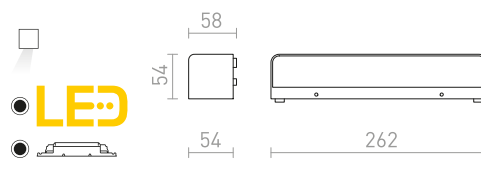

IP65

SAMPO

Venkovní nástěnné hliníkové LED svítidlo obdélníkového tvaru s asymetrickým svícením dolů.

SAMPO NÁSTĚNNÁ

230 V LED 9 W 3000 K 650 lm Ra 80 IP65

R13619 antracitová

2 300 Kč

IP65

CAMARGUE

Obdélníkové nástěnné LED svítidlo se svícením dolů.

CAMARGUE NÁSTĚNNÁ

230 V LED 6 W 3000 K 550 lm Ra 80 IP65

R13527 stříbrnošedá/satinované sklo

2 950 Kč

R13641 antracitová/satinované sklo

2 950 Kč