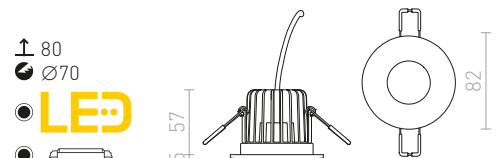

WATERBOY R

230 V LED 10 W $\angle 40^\circ$ 3000 K 550 lm Ra 80 IP65

R11725 matná bílá	1 800 Kč
R11726 matný nikel	1 800 Kč
R11727 chrom	1 800 Kč
R11740 matná černá	1 800 Kč