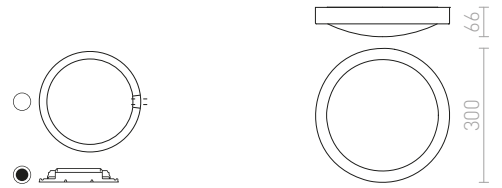

BARRY STROPNÍ

230 V 2GX13 22 W IP44

R10576 matný nikl

890 Kč