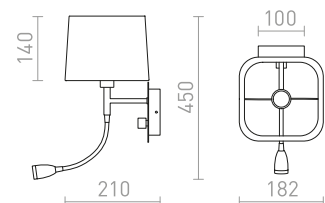

PERTH NÁSTĚNNÁ S LED BODOVKOU

230 V E14 LED 15 W+3 W $\angle 30^\circ$ 3000 K 150 lm Ra 80

R13661 béžová/bílá/chrom

3 950 Kč

R13662 černá/černá/chrom

3 950 Kč

G13572