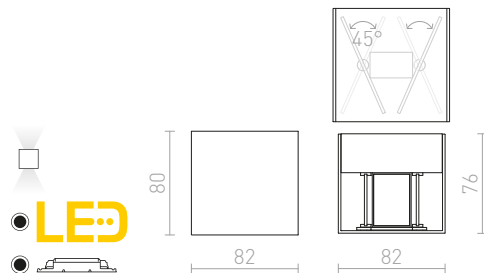

Nástěnné LED hranaté svítidlo pro svícení UP/DOWN s možností nastavení paprsku svícení.

CARRE NÁSTĚNNÁ

230 V LED 2x3 W 3000 K 200 lm Ra 80 IP54

R12556 bílá

2 100 Kč

R12557 antracitová

2 100 Kč

IP54