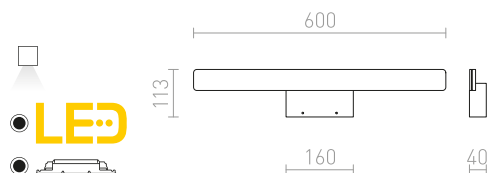

MAREA 60 NÁSTĚNNÁ

230 V LED 18 W 3000 K 1954 lm Ra 80 IP44

R13554 bílá

4 600 Kč

R13852 černá

4 600 Kč

NEW