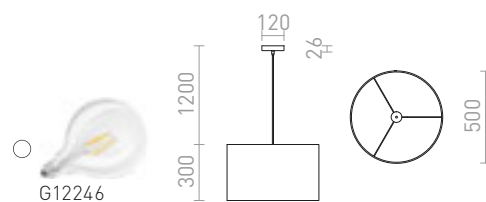

FANCY 50/30 ZÁVĚSNÁ

230 V E27 20 W

R13419 chromovaná fólie

3 600 Kč ↘

R13748 kouřová fólie

4 350 Kč ↘