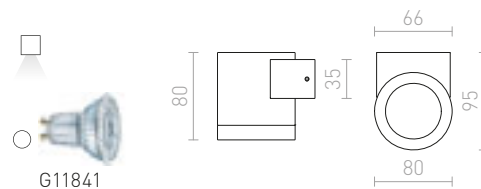

MOIRE I

230 V GU10 35 W IP54

R10133 hliník

1 150 Kč %