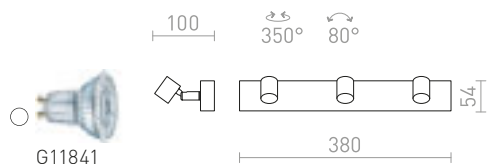

R13375 bílá

1 150 Kč

%

R13376 černá

1 150 Kč

%

KELLY LED

Nástěnné / stropní svítidla s náklonnými reflektory. Svítidla jsou dodávané včetně LED modulů.