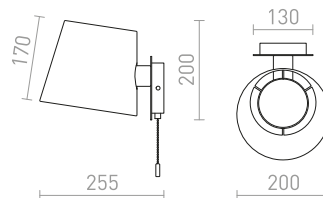

SELENA

Nástěnná textilní lampička s tahovým vypínačem. Stínidlo lze natáčet v jedné ose.

SELENA NÁSTĚNNÁ

230 V E27 15 W

R13651 černá

2 650 Kč ➔

G13014

SOLARIS