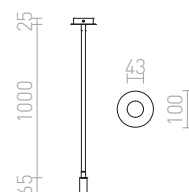

230 V E27 28 W

R12933 béžovošedá

R12934 černá

1 950 Kč

1 950 Kč

G13461

LOYD E27 III

Stropní ohebné trojité svítidlo potažené silikonovou bužírkou pro flexibilní nastavení do všech stran. Pro použití s dekorativní nebo reflektorovou žárovkou E27.