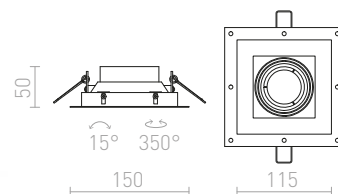

IPSO SQ FRAMELESS

230 V GU10 50 W

R12045 bílá

980 Kč

↑ 140
■ 120x120

G11841