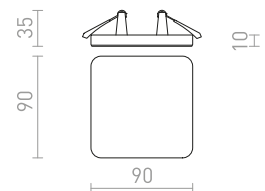

BJORK SQ 9 ZÁPUSTNÁ

230 V LED 6 W 3000 K 640 lm Ra 80

R13588 bílá

620 Kč

R13589 černá

620 Kč