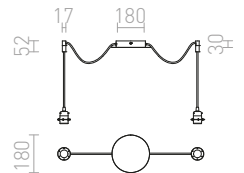

KOMBIX 2 ZÁVĚSNÁ SADA

230 V E27 2x28 W

KOMBIX 3 ZÁVĚSNÁ SADA

230 V E27 3x28 W

KOMBIX 6 ZÁVĚSNÁ SADA

230 V E27 6x28 W

HEX

Závěsná sada s dekorativní základnou, kovovou patičkou E27 a textilním kabelem. Vhodné pro samostatné použití nebo zavěšení lehkých stínidel. Vhodné pro stínidla: DOUBLE 40/30, DOUBLE 55/30, ASPRO 40/30, ASPRO 55/30, KARO 55/15, KARO 80/20, RON 40/25, RON 55/30, RON 60/19, TEMPO 30/19, TEMPO 50/19.