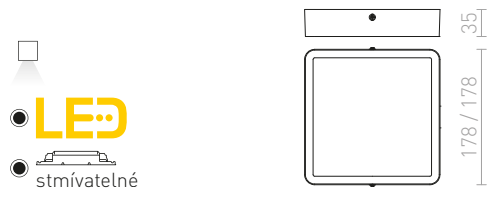

HUE SQ 17 DIMM STROPNÍ

230 V LED 18 W 3000 K 1620 lm Ra 80

R13083 bílá	2 850 Kč	→
R13084 černý chrom	2 400 Kč	→
R13085 chrom	2 450 Kč	→
R13086 matný nikl	2 450 Kč	→
R13087 dekor buk	2 650 Kč	→