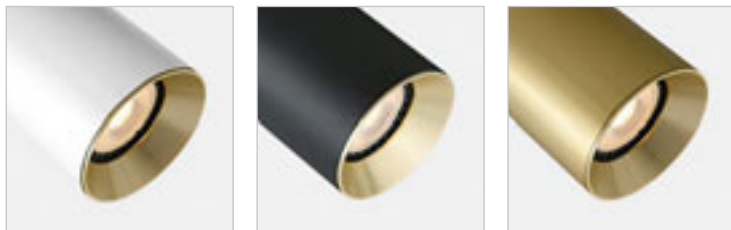

DARIO

Válcové svítidlo do tříokruhové lišty pro LED žárovku s patičí GU10 včetně kovového dekorativního kroužku v barvě česaná mosaz. Pro možnost barevné změny je možné dokoupit kroužek v černém nebo bílém provedení.

DARIO PRO TŘÍOKR. LIŠTU

230 V GU10 9 W

R13873 bílá/česaná mosaz

2 300 Kč NEW

R13874 černá/česaná mosaz

2 300 Kč NEW

R13875 česaná mosaz

2 450 Kč NEW

DARIO

Hliníkový dekorativní kroužek pro možnost barevné změny u svítidel DARIO.

DARIO DEKORATIVNÍ KROUŽEK

R13876 bílá

215 Kč NEW

R13877 černá

215 Kč NEW