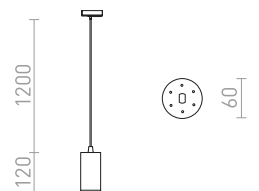

MAVRO

Elegantní závěsné válcové LED svítidlo vhodné pro zavěšení nad barové pulty a kuchyňské ostrůvky. Přívodní kabel je zakončen adaptérem do jednookruhové lišty.

MAVRO PRO JEDNOOKR. LIŠTU ZÁVĚSNÁ

230 V LED 12 W $\angle 38^\circ$ 3000 K 1020 lm Ra 80

R13980 bílá

2 950 Kč

NEW

R13981 zlatá

2 950 Kč

NEW

R13982 černá/zlatá

2 950 Kč

NEW

BELENOS

Jednoduchý závěsný válcový reflektor s patičkou GU10. Pružinový úchyt patice umožňuje použití žárovek různých délek. Přívodní kabel je zakončen adaptérem do jednookruhové lišty.

BELENOS PRO JEDNOOKR. LIŠTU ZÁVĚSNÁ

230 V LED GU10 9 W

R13862 bílá

1 450 Kč

R13863 černá

1 450 Kč

G11841