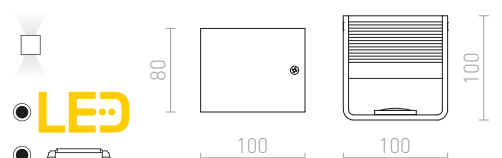

ONYX NÁSTĚNNÁ

230 V LED 5 W 3000 K 500 lm Ra 80

R12598 bílá

1 600 Kč

R12599 černá

1 600 Kč