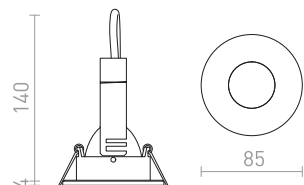

ISLA ZÁPUSTNÁ

230 V LED GU10 15 W IP65

R13603 bílá

435 Kč

↑ 140
● Ø70

G11841