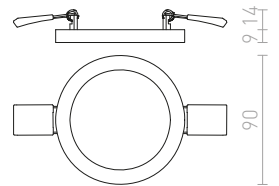

HUE R 9 DIMM ZÁPUSTNÁ

230 V LED 6 W 3000 K 540 lm

R13127 bílá	1 200 Kč
R13128 černý chrom	1 150 Kč
R13130 matný nikl	1 150 Kč
R13131 dekor buk	1 280 Kč