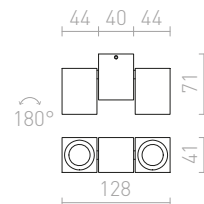

MARVEL II NÁKLONNÁ

230 V GU10 2x50 W

R10171 hliník

1 150 Kč %