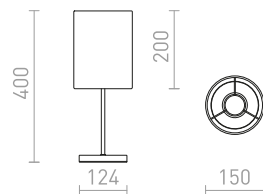

NYC/RON 15/20 STOLNÍ

230 V LED E27 7 W

	R14055 Polycotton bílá/chrom	2 850 Kč	NEW
	R14056 Polycotton bílá/nikl	2 850 Kč	NEW
	R14057 Monaco holubí šed/stříbrné PVC/chrom	3 450 Kč	NEW
	R14058 Monaco holubí šed/stříbrné PVC/nikl	3 450 Kč	NEW
	R14059 Monaco petrolejová/stříbrné PVC/chrom	3 450 Kč	NEW
	R14060 Monaco petrolejová/stříbrné PVC/nikl	3 450 Kč	NEW
	R14061 Polycotton černá/chrom	2 850 Kč	NEW
	R14062 Polycotton černá/nikl	2 850 Kč	NEW