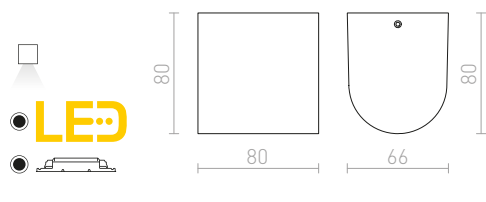

ZACK II

230 V LED 2x3 W $\angle 58^\circ$ 3000 K 315 lm Ra 80 IP54

R12022 antracitová

1 750 Kč

ZACK I

230 V LED 3 W $\angle 58^\circ$ 3000 K 176 lm Ra 80 IP54

R12027 antracitová

1 280 Kč