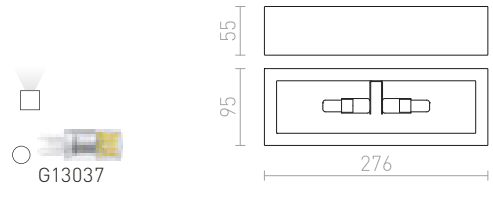

WIM NÁSTĚNNÁ

230 V G9 2x40 W

R10465 sádrová

1 450 Kč