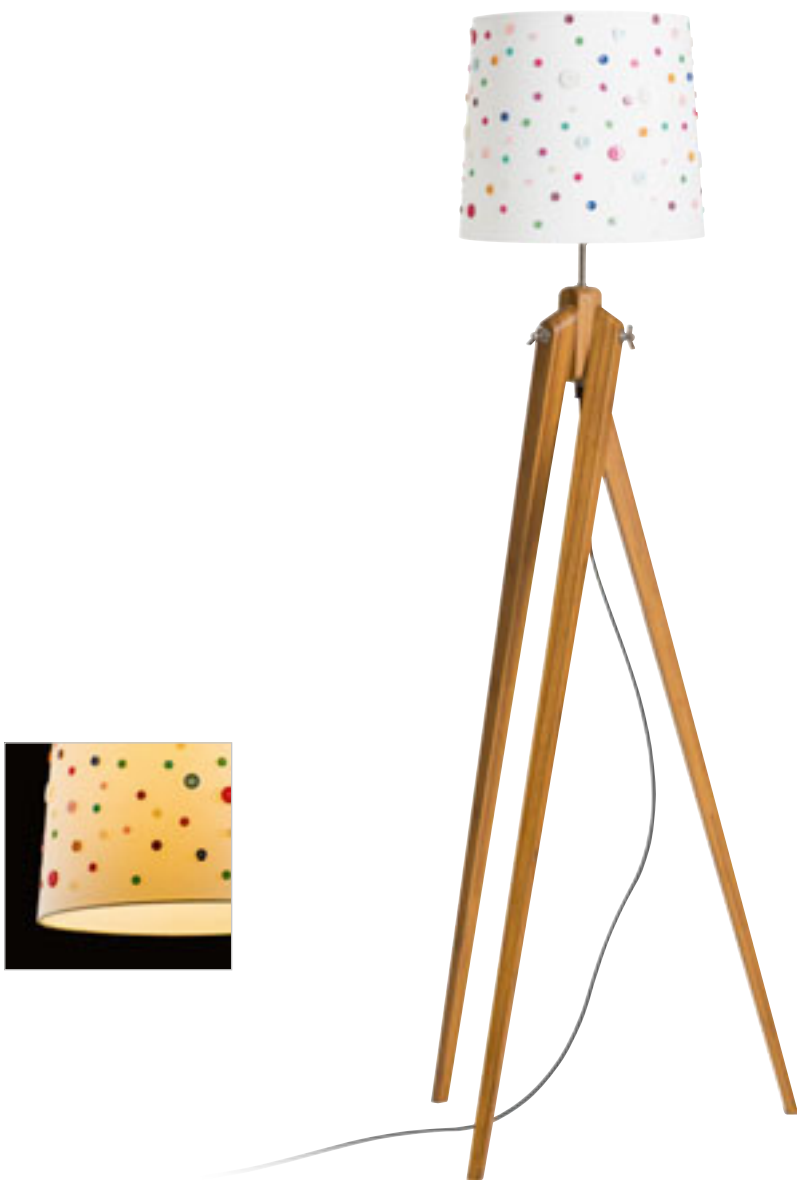

JAKARANDA 40 STÍNIDLO

max 28 W

R12392 bílá

R12393 černá

2 750 Kč

2 750 Kč

DELISA

Dekoratívni stínidlo ozdobené barevnými knoflíky vhodné pro zavěšení nebo na stojanové podstavce. Vhodné doplňky: HEX, ELISA, ENZO, LISA, KOMBIX, AMBITUS, ALVIS, CORTINA.