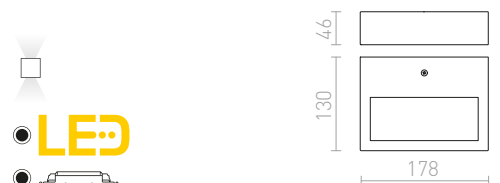

CHLOE NÁSTĚNNÁ

230 V LED 9 W 3000 K 800 lm Ra 80 IP65

R11752 nerezová ocel

2 750 Kč ➔