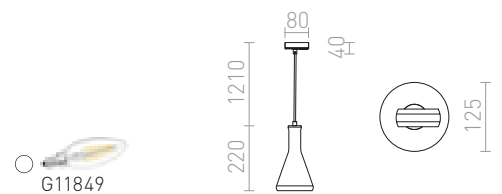

PULIRE CON PRO JEDNOOKR. LIŠTU

230 V E14 28 W

R13209 opálové sklo/dřevo

2 650 Kč