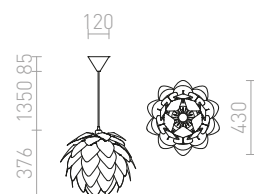

G13026

COCO

Závěsné dekorativní svítidlo poskládané z plastových prvků s motivem poupat růží. Dodáváno v rozloženém stavu, je nutná kompletace.

COCO ZÁVĚSNÁ

230 V E27 28 W

R12384 bílé PVC

5 400 Kč