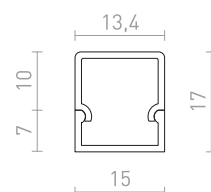

LED PROFILE H PŘISAZENÝ 1M

R14089 bílá/matný akryl/hliník	835 Kč	NEW
R14090 černá/matný akryl/hliník	835 Kč	NEW
R14091 eloxovaný hliník/matný akryl	720 Kč	NEW