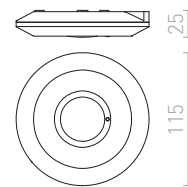

SENSOR STROPNÍ

230 V max. 2000 W $\angle 360^\circ$

G12754

320 Kč