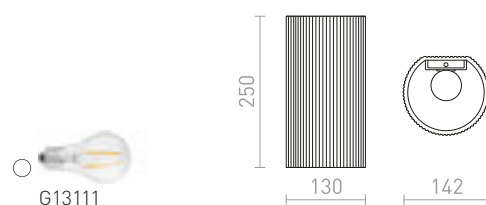

CALLUM RL2 250 NÁSTĚNNÁ

230 V LED E27 10 W

R13998 bílá/Eco PLA

2 950 Kč

NEW