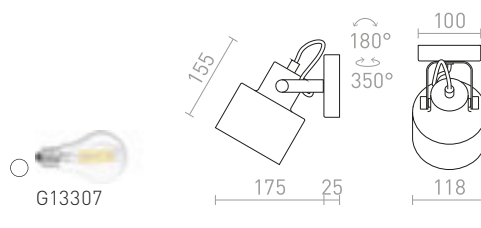

BAROQUE

Nástěnná lampička se širokým reflektorem a vypínačem na základně pro žárovku s patičí E27.

BAROQUE NÁSTĚNNÁ

230 V E27 28 W

R12986 černá/chrom

1 250 Kč →

AGNETA

Kulatý kovový otočný reflektor na základně pro použití se žárovkou E27.