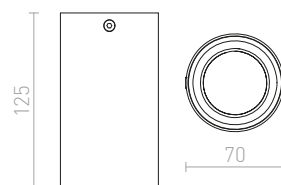

TUBA STROPNÍ

230 V GU10 35 W

R12745 matná bílá/zlatá

1 150 Kč

G11837