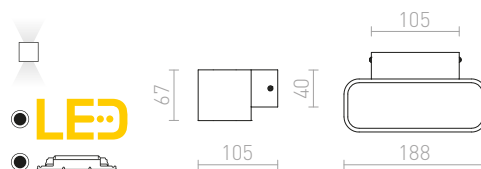

REEM NÁSTĚNNÁ

230 V LED 4,5 W 3000 K 300 lm Ra 80

R10401 bílá

2 300 Kč