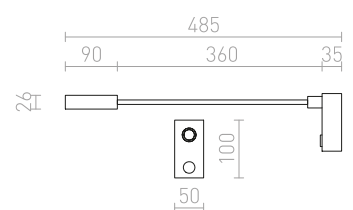

AIM NA HUSÍM KRKU

230 V LED 3 W $\angle 45^\circ$ 3000 K 180 lm Ra 80

R10541 černá

3 350 Kč