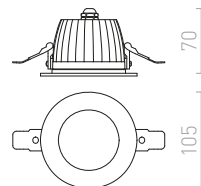

AMIGA R DIMM

230 V LED 8 W $\angle 40^\circ$ 3000 K 580 lm Ra 80 IP65

R10565 bílá

2 850 Kč

- ± 110
- Ø96
- LED
- stmívatelné

IP65

AMIGA SQ DIMM

230 V LED 8 W $\angle 40^\circ$ 3000 K 580 lm Ra 80 IP65

R10566 bílá

2 850 Kč

- ± 110
- Ø96
- LED
- stmívatelné