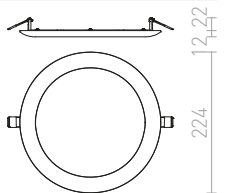

DADA 23 ZÁPUČNÁ

230 V LED 18 W 3000 K 1080 lm Ra 80

R12881 bílá

645 Kč %

R12882 chrom

328 Kč %

R12884 měď

580 Kč %

R12885 černý chrom

680 Kč %

↑ 100

⊙ Ø210

● LED

● stmívatelné na vyžádání