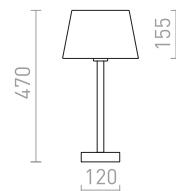

MAUI/ALVIS 24 STOLNÍ

230 V LED E27 7 W

R14033 krémově bílá/dřevo

2 300 Kč **NEW**

G13015

240