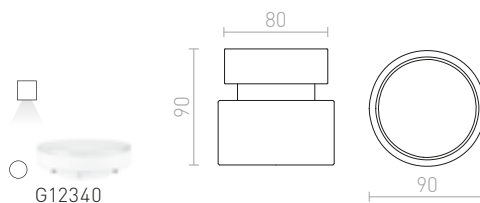

PIXIE STROPNÍ

230 V LED GX53 7 W

R11770 bílá/chrom

3 200 Kč

R11771 černá/chrom

3 200 Kč

DARIO

Náklonný stropní válec pro LED žárovku s patičí GU10 včetně kovového dekorativního kroužku v barvě česaná mosaz. Pro možnost barevné změny je možné dokoupit kroužek v černém nebo bílém provedení.

DARIO STROPNÍ

230 V GU10 9 W

R13867 bílá/česaná mosaz

1 450 Kč

NEW

R13868 černá/česaná mosaz

1 450 Kč

NEW

R13869 česaná mosaz

1 800 Kč

NEW