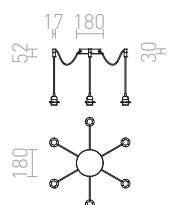

KOMBIX 6 ZÁVĚSNÁ SADA

230 V E27 6x28 W