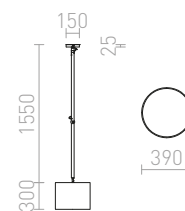

MADISON C STROPNÍ

230 V E27 42 W

R12479 bílá/chrom

13 500 Kč ➔

G13029