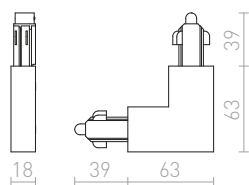

L SPOJ VNITŘNÍ

L-spoj s možností napájení pro jednofázovou lištu. Maximální zatížení 16A.

230 V

R12269 bílá	238 Kč
R12270 černá	238 Kč
R12271 stříbrnošedá	238 Kč