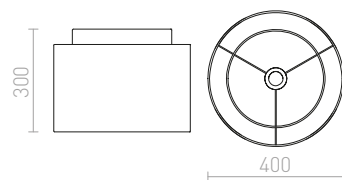

DOUBLE 40/30 STÍNIDLO

max 23 W

	R11461 Polycotton černá/zlatá fólie	4 200 Kč
	R11507 Chintz meruňková/bílé PVC	2 750 Kč
	R11515 Chintz oranžová/bílé PVC	2 750 Kč
	R11535 Chintz olivová/stříbrná fólie	2 750 Kč
	R11544 Chintz mátová/stříbrná fólie	4 950 Kč
	R11553 Chintz světle šedá/bílé PVC	2 750 Kč
	R11563 Chintz limetková/bílé PVC	2 750 Kč
	R11599 Polycotton bílá/bílé PVC	2 950 Kč