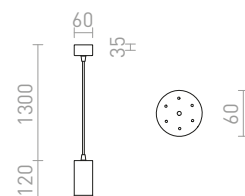

BELENOS

Jednoduchý závěsný válcový reflektor s patičí GU10. Pružinový úchyt patice umožňuje použití žárovek různých délek.

BELENOS ZÁVĚSNÁ

230 V LED GU10 9 W

R13365 bílá

1 200 Kč

R13366 černá

1 200 Kč