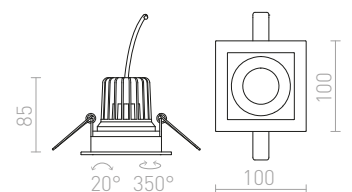

TIM ZÁPUSTNÁ

230 V LED 10 W 3000 K 750 lm Ra 80

R12009 bílá

1 250 Kč