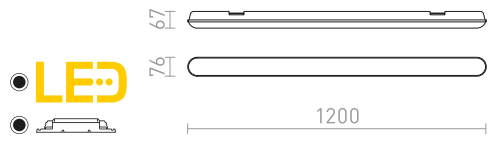

TRIDENT PRO

Průmyslové lineární LED svítidlo pro stropní montáž nebo zavěšení pomocí sady G13672. Vysoký výkon a ochrana IP65. Dodáváno bez závěsné sady a přívodního kabelu. Možnost propojování mezi svítidly do série.

TRIDENT PRO 120 TĚLESO

230 V LED 40 W 4000 K 5200 lm Ra 80 IP65

G13670 šedá/matný akryl

1 300 Kč