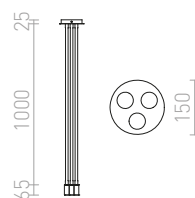

LOYD E27 III ZÁVĚSNÁ

230 V E27 3x28 W

R12935 černá

4 600 Kč

G12246