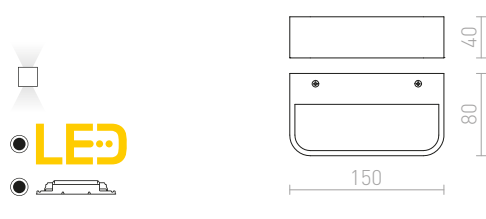

NAXOS

Nástěnné oblé LED svítidlo pro svícení UP/DOWN.

NAXOS NÁSTĚNNÁ

230 V LED 6 W 3000 K 780 lm Ra80

R12590 bílá

2 550 Kč %

R12591 česaný kov

2 550 Kč %