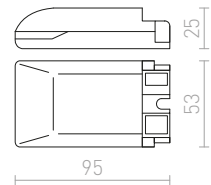

DRIVER LED 3x3W DIMM

700 mA 10 W

G13009

835 Kč