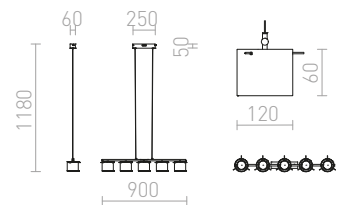

ESTRA V ZÁVĚSNÁ

230 V LED 5x5 W 3000 K 2000 lm Ra 81

R11678 bílá/čiré sklo

8 200 Kč %