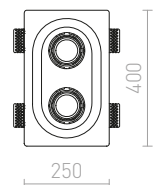

25° 120°

400

250