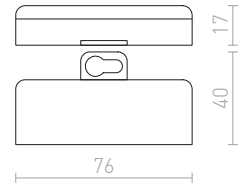

IP-BOX

Svorkovnice s ochranou do vlhkého prostředí.
Vhodné pro kabel 3 x 1,5.

IP-BOX

IP44

G12582 bílá

48 Kč

IP67

IP-BOX

Kabelová spojka vhodná pro venkovní prostředí.
Vhodné pro kabel 3x1,5.

IP-BOX

230 V IP67

G12984

129 Kč