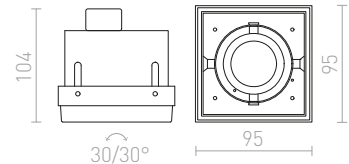

ELECTRA I

230 V GU10 50 W

R12052 černá

1 950 Kč

↑ 140
108x108

G11841

ELECTRA II

230 V GU10 2x50 W