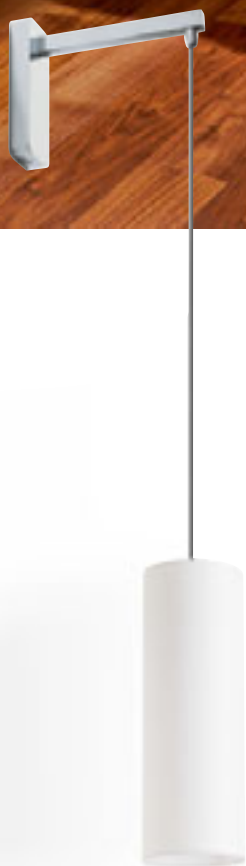

HUDSON

Nástěnné svítidlo s chromovým raménkem a svislým kabelem, zakončené textilním válcovým stínidlem.

HUDSON NÁSTĚNNÁ

230 V E27 28 W

R13284 bílá/chrom

3 200 Kč