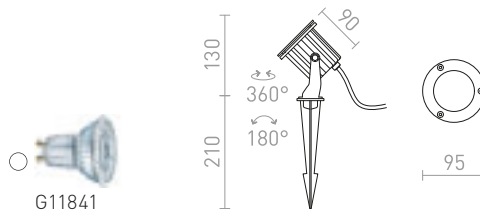

BLUESTAR NA BODCI

230 V GU10 35 W IP65

R13630 antracitová

1 750 Kč