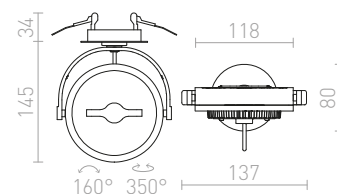

R12637 bílá

2 300 Kč

R12638 černá

2 300 Kč

↑ 50

● Ø65

● LED

● stmívatelné