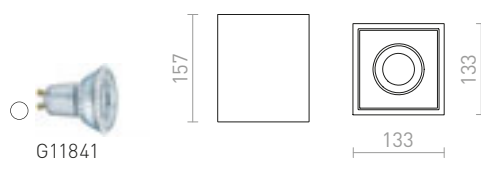

COLES SQ STROPNÍ

230 V LED GU10 15 W

R13438 sádrová

1 350 Kč