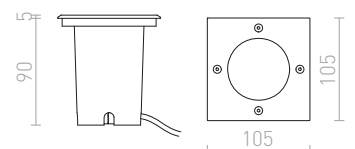

RIZZ SQ 105

230 V LED 3 W $\angle 96^\circ$ 3000 K 128 lm Ra 80 IP65

R10436 nerezová ocel

3 200 Kč ➔

↑ 120
⚙️ Ø90