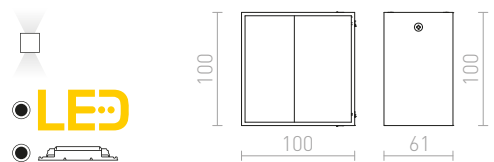

DIDO NÁSTĚNNÁ

230 V/500 mA LED 4,5 W 3000 K 250 lm Ra 80

R10400 bílá

2 150 Kč