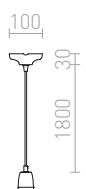

FABIO ZÁVĚSNÁ SADA

230 V E27 42 W

R10617 černá/bílá/porcelán

R10618 černá/porcelán

750 Kč %

750 Kč %