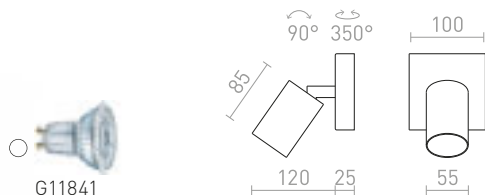

DUDE SQ PŘISAZENÁ

230 V LED GU10 9 W

R13920 bílá

1 150 Kč

NEW

R13921 černá

1 150 Kč

NEW