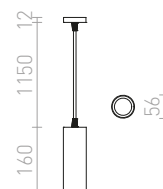

MAVRO ZÁVĚSNÁ

230 V LED 12 W $\angle 38^\circ$ 3000 K 1020 lm Ra 80

R12990 bílá

2 650 Kč

R12991 zlatá

2 650 Kč

R12992 černá/zlatá

2 650 Kč