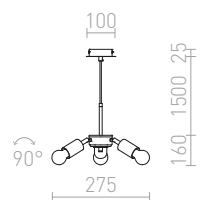

TRIX ZÁVĚSNÁ SADA

230 V E27 3x42 W

R10615 chrom

2 150 Kč