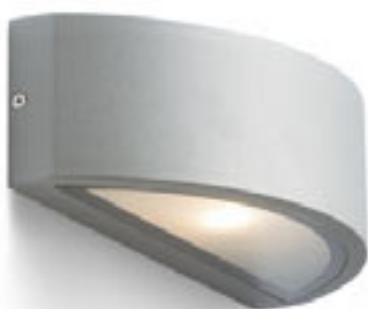

MORA NÁSTĚNNÁ

230 V E27 18 W IP54

R12571 stříbrnošedá

1 150 Kč %

IP54