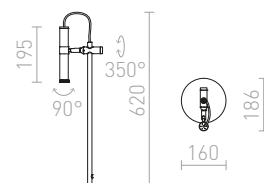

VIPER TL

230 V LED 3 W $\angle 60^\circ$ 3000 K 100 lm Ra 80

R12462 černá/chrom

3 600 Kč

COZY

Elegantní LED stolní svítidlo na trojnožce v povrchové úpravě matného kovu. Transformátor je součástí adaptéru do zásuvky.