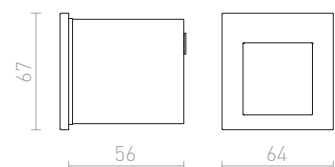

TESS SQ ZÁPUSTNÁ

230 V LED 3 W 3000 K 80 lm Ra 80 IP54

R12013 bílá	1 280 Kč
R12014 stříbrnošedá	1 280 Kč
R12015 antracitová	1 280 Kč

± 70
60x55

LED