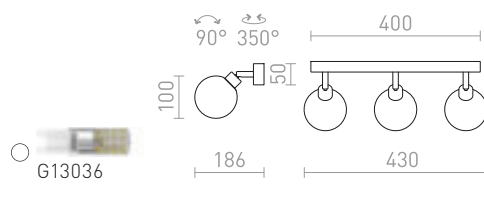

BOLLY III PŘÍSAZENÁ

230 V G9 LED 3x3 W IP44

R13691 opálové sklo/chrom

2 950 Kč