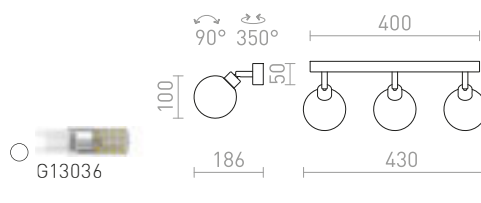

MARVEL II
316-317

IP44

BOLLY

Nástěnné nebo stropní svítidlo s opálovými skly na chromové základně. Vhodné do vlhkého prostředí.

BOLLY III PŘISAZENÁ
230 V G9 LED 3x3 W IP44

R13691 opálové sklo/chrom

2 950 Kč