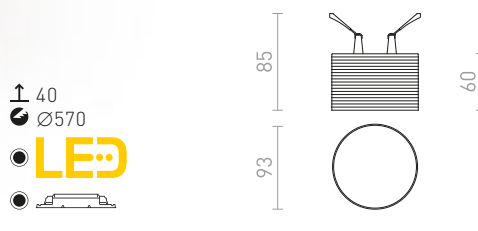

MARENGA RR4 90 ZÁPUSTNÁ

230 V LED 6 W 3000 K 570 lm Ra 80

R14004 bílá/Eco PLA

1 750 Kč **NEW**

MARENGA SQR3 60 ZÁPUSTNÁ

230 V LED 6 W 3000 K 640 lm Ra 80

R14017 bílá/Eco PLA

1 850 Kč **NEW**