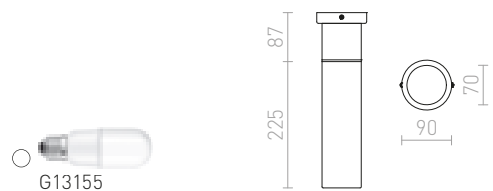

EIGHT STROPNÍ

230 V E27 28 W IP44

R10492 opálové sklo/chrom

2 300 Kč →