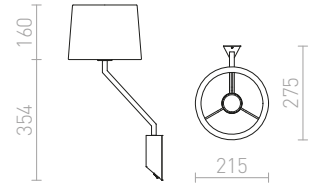

JERSEY

Elegantní nástěnné svítidlo s možností naklopení stínidla. Stínidlo je potažené strukturovanou textilií.

JERSEY NÁSTĚNNÁ

230 V E27 42 W

R11976 bílá/chrom

3 950 Kč

G13026

VERSA