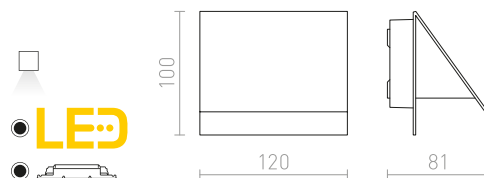

GERI NÁSTĚNNÁ

230 V LED 5 W 3000 K 211 lm Ra 80 IP54

R13561 antracitová

1 950 Kč