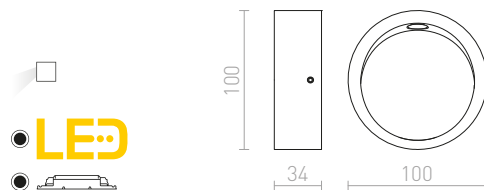

AMBER NÁSTĚNNÁ

230 V LED 3 W 3000 K 130 lm Ra 80

R12610 šedá

1 150 Kč %