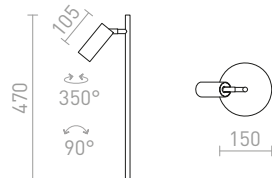

TAPIO STOLNÍ

230 V LED 4,5 W 3000 K 350 lm Ra 80

R13429 černá

2 300 Kč