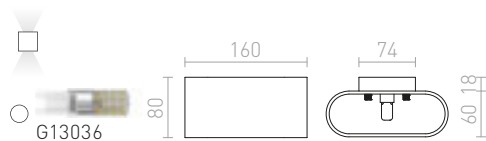

MARIO

230 V G9 33 W

R12743 matná bílá

1 350 Kč

R12744 matná černá/zlatá

1 450 Kč