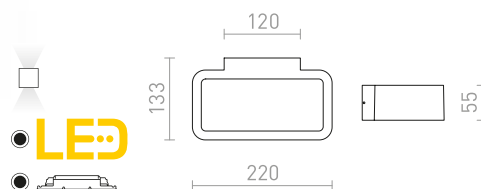

TAPA

Venkovní obdélníkové nástěnné UP/DOWN LED svítidlo z lakovaného kovu.

TAPA NÁSTĚNNÁ

230 V LED 6 W 3000 K 277 lm Ra 80 IP54

R13562 bílá

1 550 Kč

REEM

Nástěnné LED diodové svítidlo z lakovaného hliníku. Typ svícení UP/DOWN.