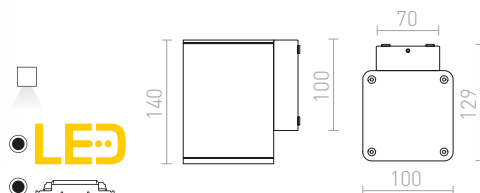

MIZZI SQ I NÁSTĚNNÁ

230 V LED 12 W $\angle 44^\circ$ 3000 K 846 lm Ra 80 IP54

R11964 antracitová

3 200 Kč %