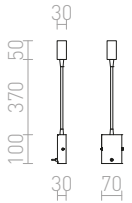

VERSA NÁSTĚNNÁ

230 V LED 3 W $\angle 40^\circ$ 3000 K 240 lm Ra 80

R10602 matný nikl

2 100 Kč

SHOW

Bodové LED diodové svítidlo s husím krkem pro nástěnnou montáž.

SHOW NÁSTĚNNÁ

230 V LED 3 W 3000 K 240 lm Ra 80

R12896 bílá/chrom

1 950 Kč

R12897 černá/chrom

1 950 Kč