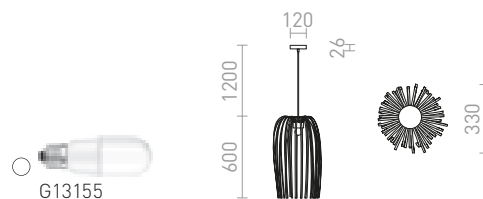

ZALA ZÁVĚSNÁ

230 V E27 15 W

R13315 bílé PVC/černá

980 Kč %