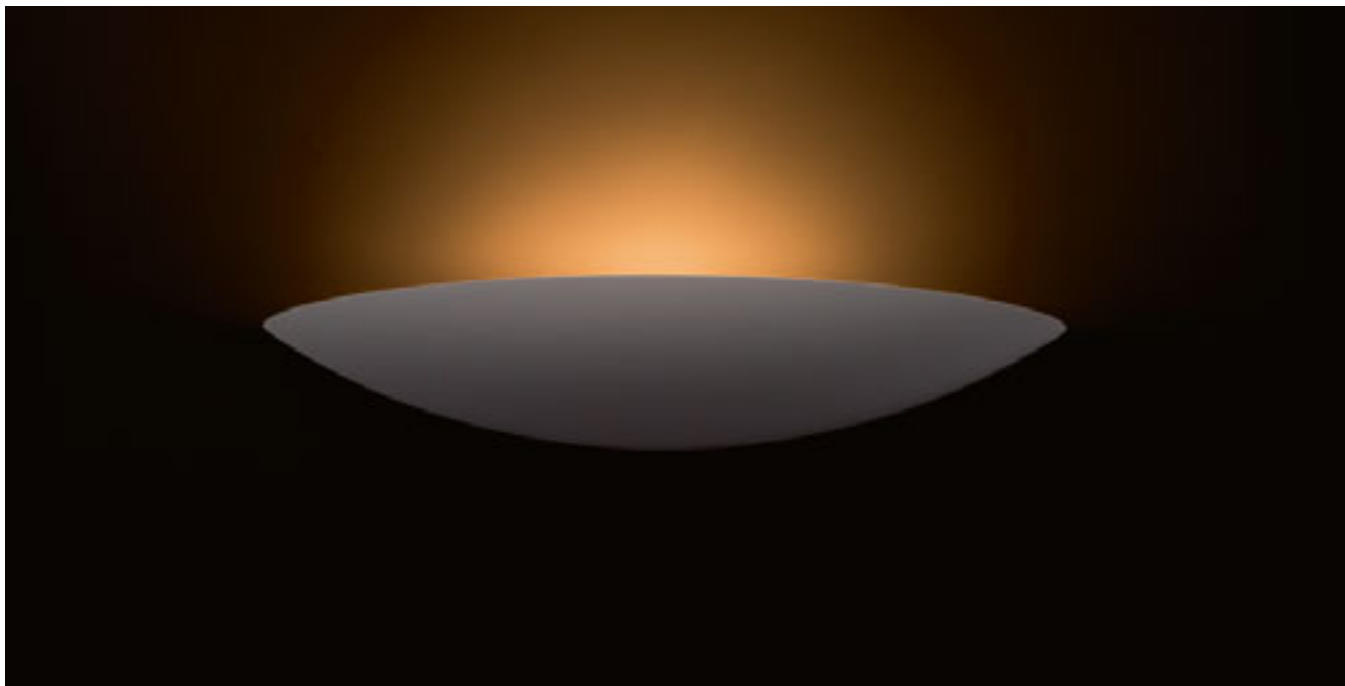

SID

Nástěnné sádrové svítidlo pro nepřímé osvětlení.
Svítidlo je možné přemalovat interiérovými barvami.

SID NÁSTĚNNÁ

230 V R7s 78mm 48 W

R12998 sádrová

1 950 Kč

CRESCENT

Nástěnné sádrové svítidlo se svícením UP/DOWN.
Ve spodní části je kryt ze satinovaného skla. Svítidlo je pro lineární halogen o délce 78 mm. Svítidlo je možné přemalovat interiérovými barvami.

CRESCENT NÁSTĚNNÁ

230 V R7s 78mm 80 W

R10266 sádrová

1 950 Kč