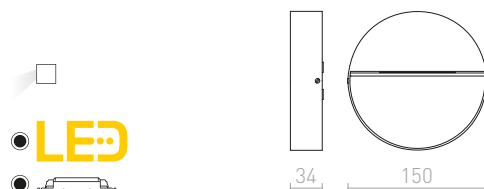

AQILA R NÁSTĚNNÁ

230 V LED 6 W 3000 K 200 lm Ra 80 IP54

R12539 bílá

1 950 Kč

R12540 šedá

1 750 Kč ➔

R12541 antracitová

1 950 Kč