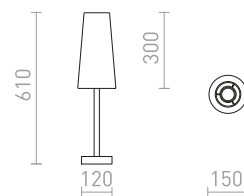

MAUI/CONNY 15/30 STOLNÍ

230 V LED E27 7 W

R14034 Polycotton bílá/dřevo

2 850 Kč **NEW**

G13015