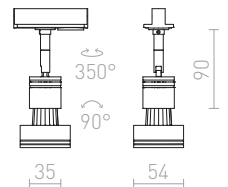

PURINA

Svítlidlo pro jednookrhovou lištu ve třech barevných provedeních. Včetně dekorativního kroužku pro světelné zdroje GU10 o průměru reflektoru 51 mm. Do svítidel lze použít i světelné zdroje ES111.

PURINA PRO JEDNOOKR. LIŠTU

230 V GU10 50 W

R12320 bílá

1 150 Kč

R12321 stříbrnošedá

720 Kč

R12322 černá

1 150 Kč

TRICA

Svítlidlo pro lištový systém. Svítidlo je osazeno patičí GU10. Světelný zdroj lze použít s průměrem 111 mm nebo 51 mm. Rozměry výrobku jsou udávány bez světelného zdroje.

TRICA PRO JEDNOOKR. LIŠTU

230 V GU10 50 W

R12977 bílá

720 Kč

R12978 černá

720 Kč