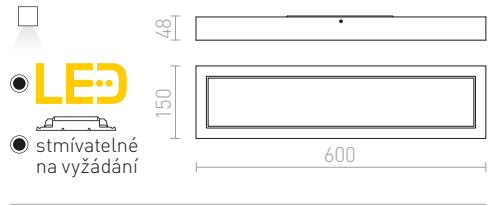

STRUCTURAL

Přisazené LED diodové svítidlo s lakovaným hliníkovým rámem. Včetně zabudovaného driveru.

STRUCTURAL LED 60x15 PŘISAZENÁ
230 V LED 22 W 3000 K 1370 lm Ra 80

R12064 bílá

2 850 Kč %

IP65