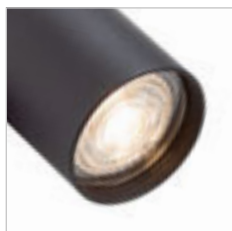

DUDE

Válcový reflektor do tříokružové lišty pro LED světelný zdroj s patičí GU10.

DUDE PRO TŘÍOKR. LIŠTU

230 V LED GU10 9 W

R13928 bílá

1 400 Kč NEW

R13929 černá

1 400 Kč NEW

FORZA

Válcový reflektor do tříokružové lišty pro žárovku s patičí GU10.

FORZA PRO TŘÍOKR. LIŠTU

230 V LED GU10 10 W

R13352 bílá

1 750 Kč

R13353 černá

1 750 Kč