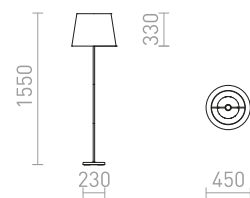

NYC/ILUSION STOJANOVÁ

230 V LED E27 11 W

R14073 chromovaná fólie/chrom

4 800 Kč

G13026