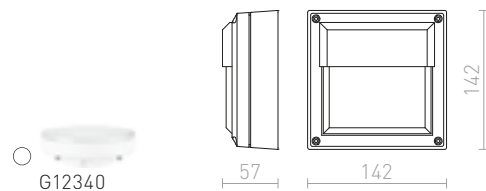

DELTA 145 NÁSTĚNNÁ

230 V GX53 9 W IP54

R12565 antracitová

980 Kč