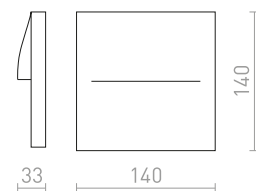

BOBO SQ NÁSTĚNNÁ

230 V LED 3 W 3000 K 135 lm Ra 80 IP65

R13935 antracitová

1 150 Kč

NEW

LED