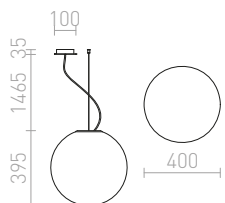

LUNEA

Závěsné svítidlo se stínidlem z triplex opálového matného skla, excentricky zavěšeným na lanku pro montáž mimo elektrický přívod. Transparentní kabel, chromové doplňky.

LUNEA 30 ZÁVĚSNÁ TRIPLEX

230 V E27 70 W

R10478 opálové sklo

3 950 Kč

LUNEA 40 ZÁVĚSNÁ TRIPLEX

230 V E27 70 W

R10479 opálové sklo

7 800 Kč

LUNEA 50 ZÁVĚSNÁ TRIPLEX

230 V E27 100 W

R11715 opálové sklo

10 800 Kč