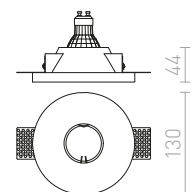

DAG R 83 ZÁPUSTNÁ

230 V GU10 35 W

R12357 sádrová

645 Kč

↑ 150
● Ø130

G11841