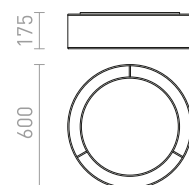

TACO

Stropní textilní válec se základnou pro úsporný zdroj E27.

TACO STROPNÍ

230 V E27 15 W

R12471 černá/chrom

1 150 Kč %

OTIS

Stropní dvojité kruhové textilní svítidlo pro světelné zdroje E27. Vnitřní stínidlo je vždy v bílém provedení.

OTIS 60 STROPNÍ

230 V E27 4x28 W

R13807 bílá/bílá

10 200 Kč

R13808 transparentní černá/bílá

10 200 Kč