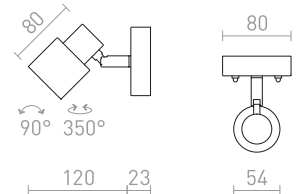

VALTO I NÁSTĚNNÁ

230 V GU10 LED 5 W IP44

R13696 chrom

980 Kč

G11837