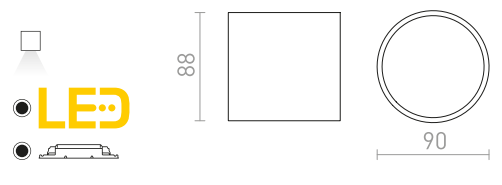

IP54

SAMMY

Venkovní stropní svítidlo pro LED zdroje s patičí GU10. Spodní čiré krycí sklo.

SAMMY STROPNÍ

230 V LED GU10 15 W IP54

R13450 bílá

1 250 Kč ➤

R13451 šedá

1 150 Kč ➤

R13452 antracitová

1 250 Kč ➤