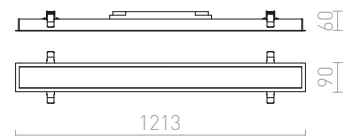

PESANTE 90 ZÁPUSTNÁ

230 V LED 40 W 3000 K 4200 lm Ra 80

R12722 bílá

5 200 Kč

↑ 80

▣ 1200x76

● LED

●