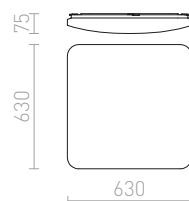

SEMPRE

Stropní LED svítidlo s krytem z mléčného akrylu a vestavným senzorem pohybu.

SEMPRE SQ 33 SENZOR STROPNÍ

230 V LED 24 W 3000 K 1680 lm Ra 80

R12440 mléčný akryl

2 750 Kč ➔

SEMPRE SQ 43 SENZOR STROPNÍ

230 V LED 36 W 3000 K 2520 lm Ra 80

R12441 mléčný akryl

3 450 Kč ➔

SEMPRE SQ 53 SENZOR STROPNÍ

230 V LED 56 W 3000 K 3920 lm Ra 80

R12442 mléčný akryl

4 600 Kč ➔

SEMPRE SQ 63 SENZOR STROPNÍ

230 V LED 76 W 3000 K 5320 lm Ra 80

R12443 mléčný akryl

2 950 Kč %