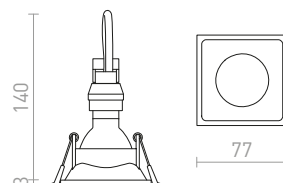

ZURI SQ ZÁPUSTNÁ

230 V GU10 35 W

R13391 černá

238 Kč %

↑ 140
● Ø65

G11841