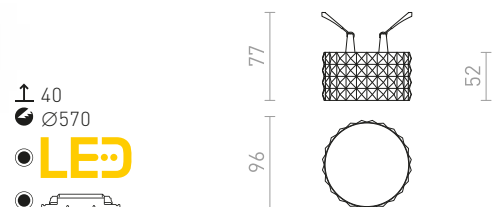

MARENGA RD4 52 ZÁPUSTNÁ

230 V LED 6 W 3000 K 570 lm Ra 80

R14007 bílá/Eco PLA

1 680 Kč **NEW**