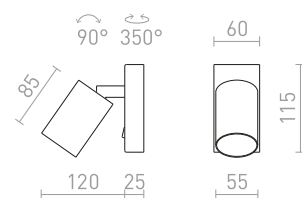

DUDE NÁSTĚNNÁ

230 V LED GU10 9 W

R13924 bílá

R13925 černá

1 300 Kč NEW

1 300 Kč NEW

G11841