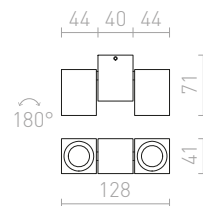

MARVEL II NÁKLOPNÁ

230 V GU10 2x50 W

R10171 hliník

1 150 Kč %