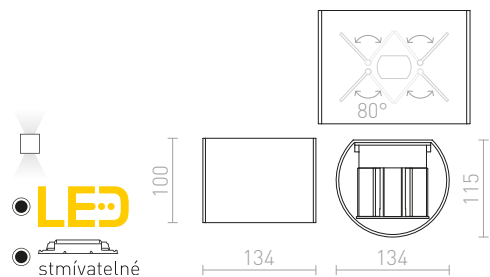

TITO R DIMM NÁSTĚNNÁ

230 V LED 2x3 W 3000 K 500 lm Ra 80 IP65

R13736 bílá

1 950 Kč

R13737 černá

1 950 Kč