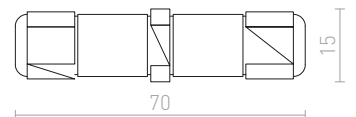

IP65

IP-BOX

Spojovací krabice vhodná pro venkovní prostředí.
Vhodné pro kabel 3x1,5.

IP-BOX

230 V IP65

G12983

98 Kč