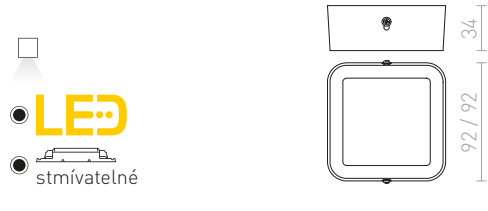

HUE SQ 9 DIMM STROPNÍ

230 V LED 6 W 3000 K 540 lm Ra 80

R13142 bílá	1 400 Kč	→
R13143 černý chrom	1 280 Kč	→
R13144 chrom	1 300 Kč	→
R13145 matný nikl	1 300 Kč	→