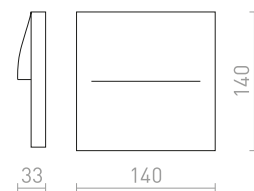

BOBO SQ NÁSTĚNNÁ

230V LED 3W 3000K 135lm Ra80 IP65

R13935 antracitová

1 150 Kč

NEW

LED