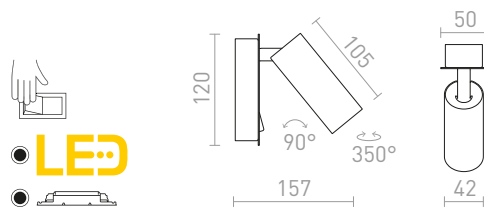

TAPIO I SQ NÁSTĚNNÁ

230 V LED 4,5 W 3000 K 350 lm Ra 80

R13423 černá

1 950 Kč