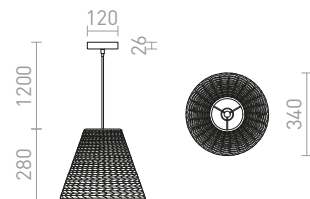

JAMAICA 34 ZÁVĚSNÁ

230 V E27 15 W

R13397 přírodní

1 650 Kč →

G13026

POLLOCK

Závěsné textilní svítidlo se zapuštěným šedým difuzorem.

POLLOCK ZÁVĚSNÁ