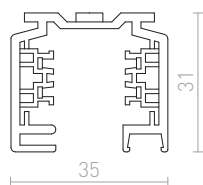

2M TŘÍOKRUHOVÁ LIŠTA

230 V		
R11300 bílá	3 750 Kč	
R11301 černá	3 750 Kč	
R11302 stříbrnošedá	3 750 Kč