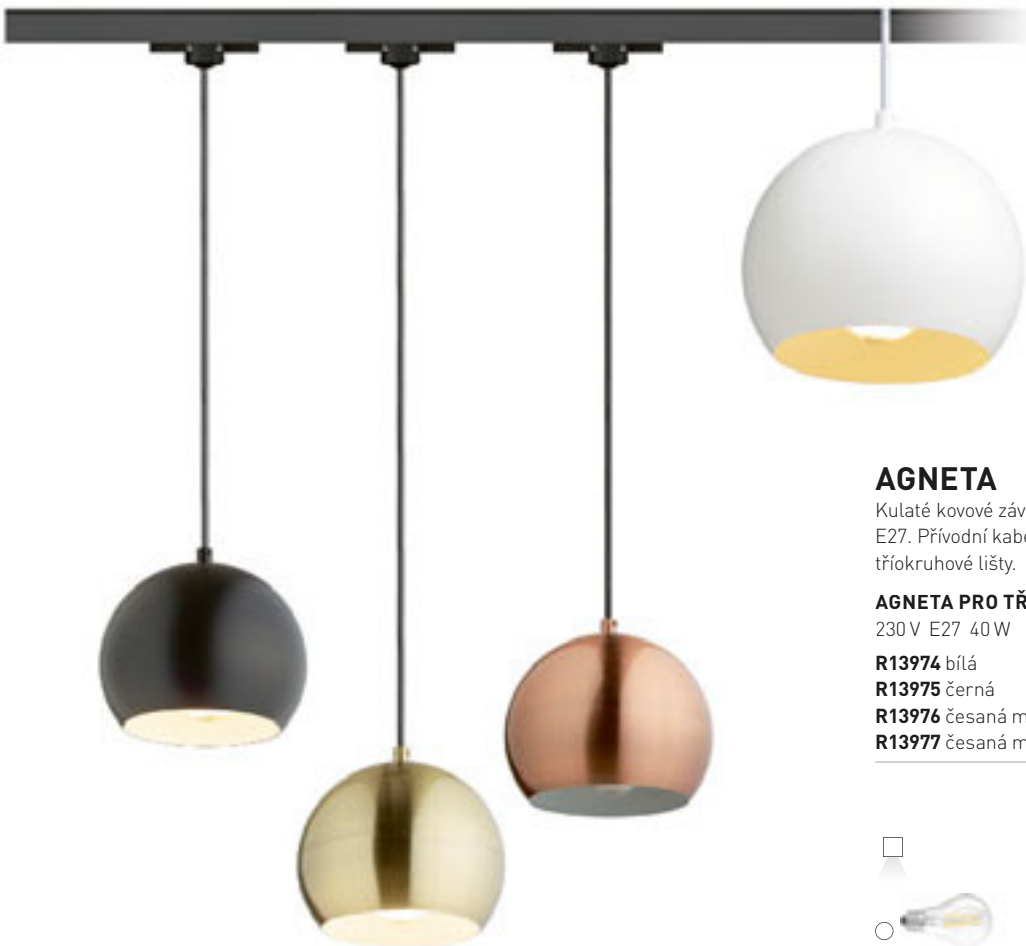

AGNETA

Kulaté kovové závěsné svítidlo pro použití se žárovkou E27. Přívodní kabel je zakončen adaptérem do tříokružové lišty.

AGNETA PRO TŘÍOKR. LIŠTU ZÁVĚSNÁ

230 V E27 40 W

R13974 bílá

2 300 Kč NEW

R13975 černá

2 300 Kč NEW

R13976 česaná mosaz

2 950 Kč NEW

R13977 česaná měď

2 950 Kč NEW