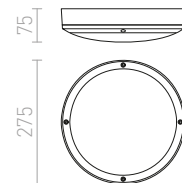

SONNY STROPNÍ

230 V E27 2x18 W IP54

R10382 antracitová

1 950 Kč

R10383 stříbrnošedá

1 950 Kč

G13026