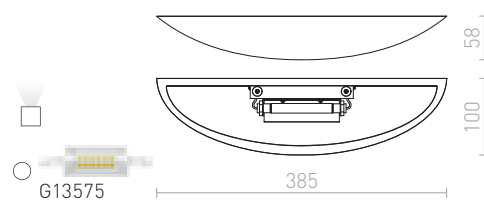

CRESCENT

Nástěnné sádrové svítidlo se svícením UP/DOWN.
Ve spodní části je kryt ze satinovaného skla. Svítidlo je pro lineární halogen o délce 78 mm. Svítidlo je možné přemalovat interiérovými barvami.