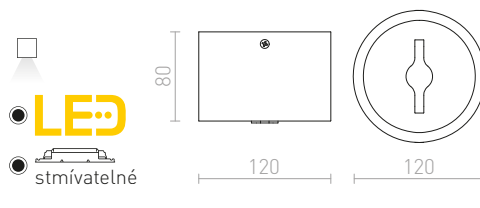

KELLY LED DIMM STROPNÍ

230 V LED 15 W $\angle 45^\circ$ 3000 K 750 lm Ra 85

R12633 bílá

2 550 Kč

R12634 černá

2 550 Kč