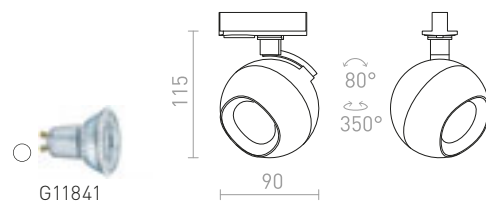

SIENA PRO JEDNOOKR. LIŠTU

230 V GU10 50 W

R13759 bílá

1 750 Kč

NEW

R13760 černá

1 750 Kč

NEW