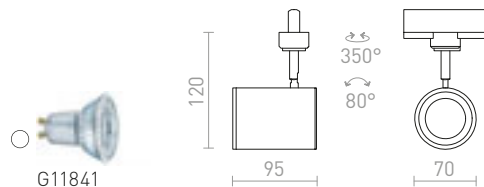

Válcový reflektor do tříokružové lišty pro žárovku s patičí GU10.

CADENZA PRO TŘÍOKR. LIŠTU

230 V LED GU10 10 W

R13348 bílá

1 650 Kč

R13349 černá

1 650 Kč

G11841