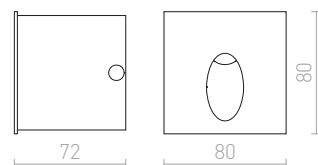

ELICA SQ VENKOVNÍ

230 V LED 3 W 3000 K 180 lm Ra 80 IP54

R10639 matný nikel

780 Kč %

R12529 česaný hliník

1 250 Kč %

↑ 70

⊘ Ø75

● LED