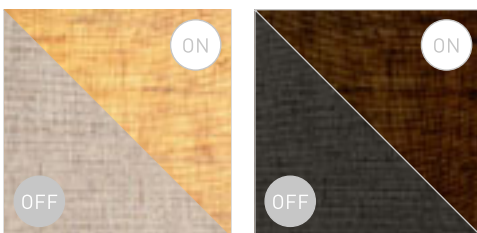

PERTH

Nástěnné svítidlo s hranatým textilním stínidlem doplněné o ohebné rameno s LED diodovým reflektorem. Svítidlo má dva světelné zdroje, které lze ovládat samostatně otočným vypínačem umístěným na hranaté základně svítidla.

PERTH NÁSTĚNNÁ S LED BODOVKOU

230 V E14 LED 15 W + 3 W $\angle 30^\circ$ 3000 K 150 lm Ra 80

R13661 béžová/bílá/chrom

3 950 Kč

R13662 černá/černá/chrom

3 950 Kč