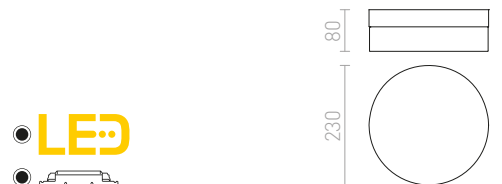

AWE 23 STROPNÍ

230 V LED 14 W 3000 K 580 lm Ra 80 IP44

R12196 matný nikl

2 950 Kč

R12201 chrom

2 950 Kč