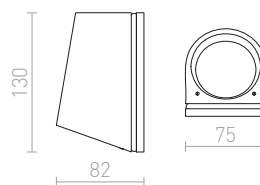

ZAZA NÁSTĚNNÁ

230 V LED 3,3 W 3000 K 250 lm Ra 80 IP65

R10398 antracitová

1 750 Kč %