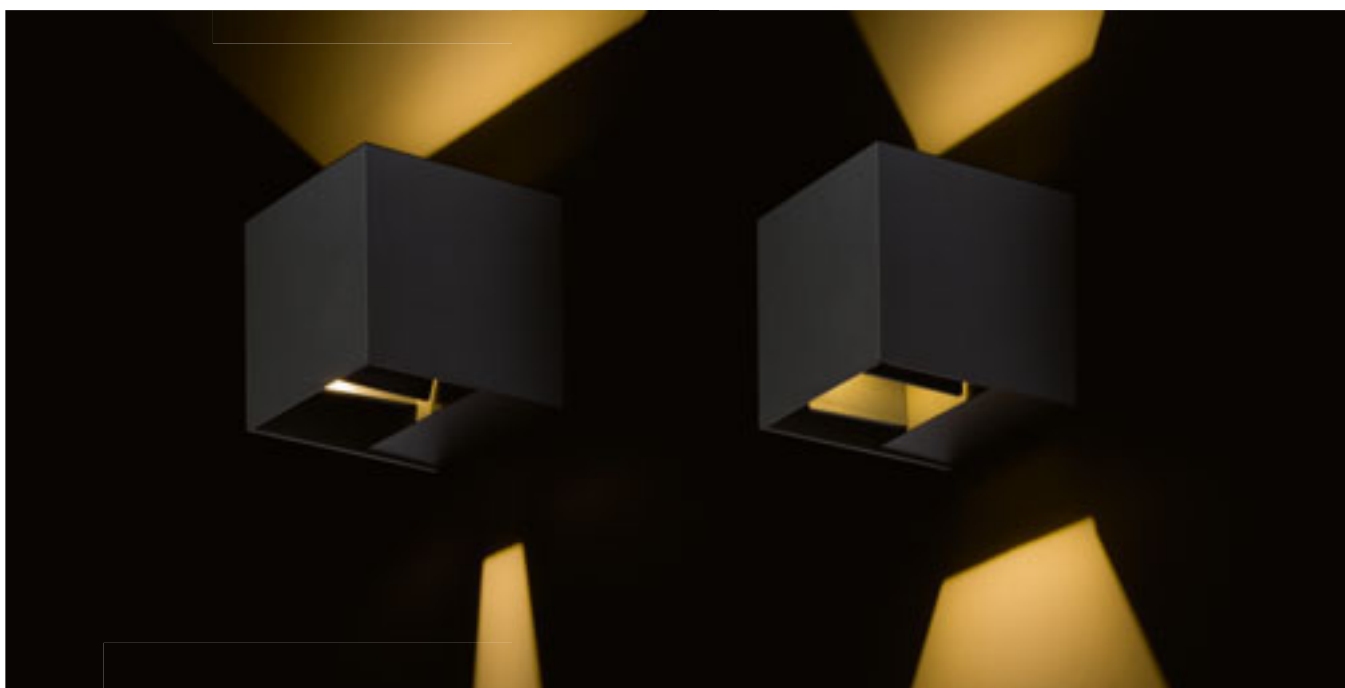

CARRE NÁSTĚNNÁ

230 V LED 2x3 W 3000 K 200 lm Ra 80 IP54

R12556 bílá

2 100 Kč

R12557 antracitová

2 100 Kč