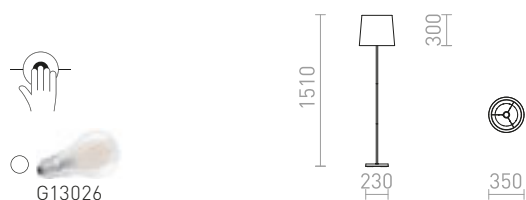

NYC/CONNY 35 STOJANOVÁ

230 V LED E27 11 W

	R14076 Polycotton bílá/chrom	4 800 Kč NEW
	R14077 Monaco holubí šed/stříbrné PVC/chrom	6 800 Kč NEW
	R14078 Monaco petrolejová/stříbrné PVC/chrom	6 800 Kč NEW