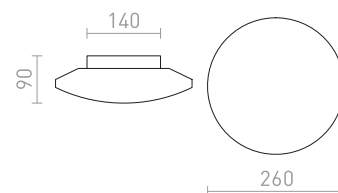

SARA LED 26 STROPNÍ

230 V LED 12 W 3000 K 900 lm Ra 80 IP44

R13687 opálové sklo/chrom

3 200 Kč