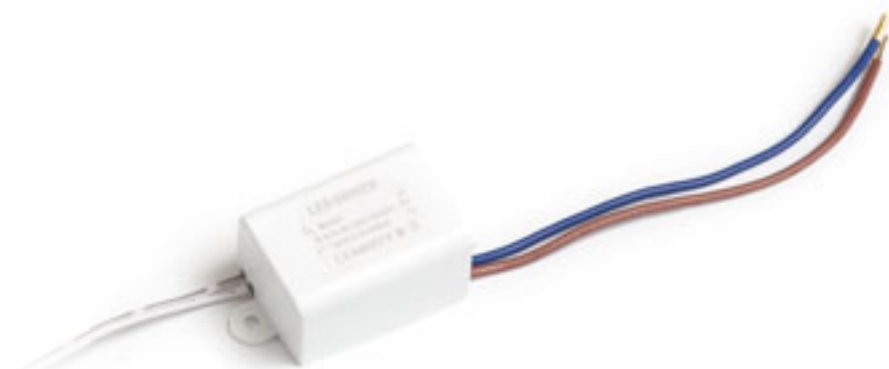

DRIVER

LED driver 700mA.

DRIVER LED 1x3W

700 mA 3 W

G13125

138 Kč