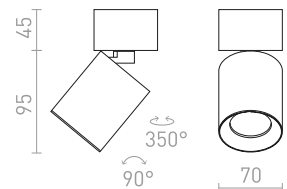

DARIO STROPNÍ

230 V GU10 9 W

R13867 bílá/česaná mosaz

1 450 Kč

NEW

R13868 černá/česaná mosaz

1 450 Kč

NEW

R13869 česaná mosaz

1 800 Kč

NEW

DARIO

Hliníkový dekorativní kroužek pro možnost barevné změny u svítidel DARIO.

DARIO DEKORATIVNÍ KROUŽEK

R13876 bílá

215 Kč

NEW

R13877 černá

215 Kč

NEW