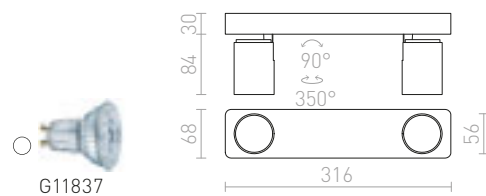

230 V GU10 35 W

R12076 bílá/antracitová

1 200 Kč

DUGME II

230 V GU10 2x35 W

R12077 bílá/antracitová

2 400 Kč

DUGME III