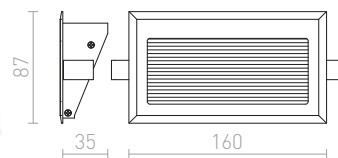

INTRO L

350 mA LED 3 W 3000 K 185 lm Ra 80

R10598 česaný hliník

1 350 Kč %

↑ 60

■ 86x146

● **LED**

G13124