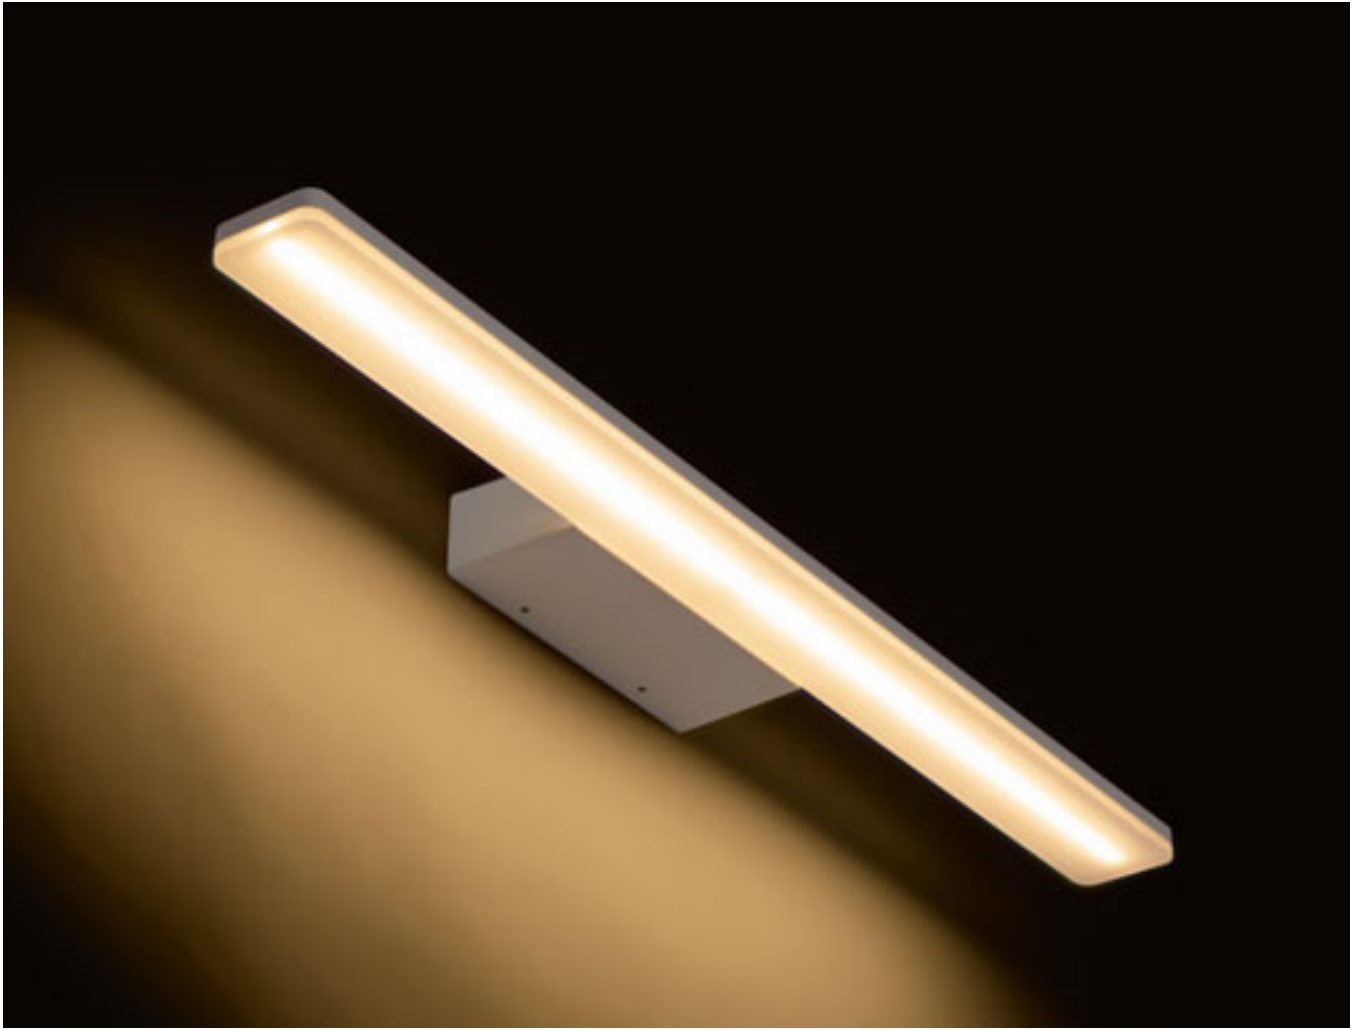

Lineární LED svítidlo na pevném rameni se svícením dolů. Vhodné pro použití do vlhkého prostředí.

PANON LONG NÁSTĚNNÁ

230 V LED 12 W 3000 K 900 lm Ra 80 IP44

R12950 chrom

2 850 Kč

IP44

MAREA

Lineární LED svítidlo se svícením dolů vhodné nad zrcadlo. Pro použití do vlhkého prostředí.