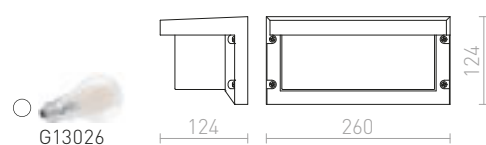

HIDE RC NÁSTĚNNÁ

230 V E27 18 W IP54

R12561 antracitová

2 300 Kč

**HIDE SQ NÁSTĚNNÁ**

230 V E27 13 W IP44

R12560 antracitová

1 950 Kč