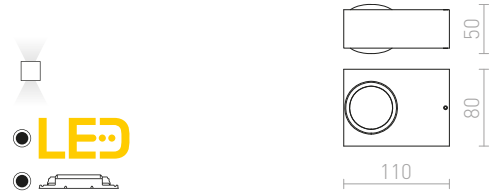

R12831 česaný hliník

1 550 Kč %

R12832 černý elox

1 550 Kč %

PEKKO

Nástěnné venkovní LED hranaté svítidlo pro jednosměrné svícení.

PEKKO NÁSTĚNNÁ

230 V LED 3 W $\angle 67^\circ$ 3000 K 86 lm Ra 80 IP54