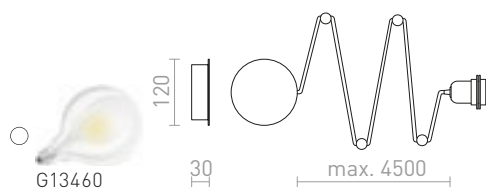

SPIDER I ZÁVĚSNÁ SADA

230 V E27 15 W

R13492 černá

1 200 Kč

R13493 černá/chrom

1 800 Kč