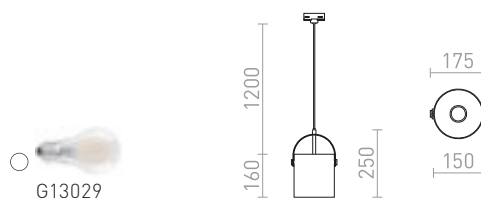

JULIETTA 16 PRO TŘÍOKR. LIŠTU

230 V E27 20 W

R13855 opálové sklo/černá

3 600 Kč