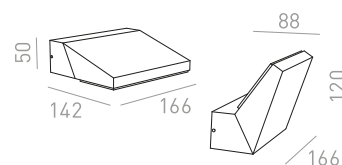

TWIST NÁSTĚNNÁ

230 V LED 12 W 3000 K 980 lm Ra 80 IP65

R13615 bílá

2 300 Kč

R13616 antracitová

2 300 Kč