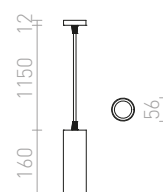

MAVRO

Elegantní závěsné válcové LED svítidlo vhodné pro zavěšení nad barové pulty a kuchyňské ostrůvky. Stmívání TRIAC.

MAVRO DIMM ZÁVĚSNÁ

230 V LED 12 W $\angle 38^\circ$ 3000 K 1020 lm Ra 80

R13182 bílá

3 950 Kč

R13183 zlatá

3 950 Kč

R13184 černá/zlatá

3 950 Kč

MAVRO

Elegantní závěsné válcové LED svítidlo vhodné pro zavěšení nad barové pulty a kuchyňské ostrůvky.

MAVRO ZÁVĚSNÁ

230 V LED 12 W $\angle 38^\circ$ 3000 K 1020 lm Ra 80

R12990 bílá

2 650 Kč

R12991 zlatá

2 650 Kč

R12992 černá/zlatá

2 650 Kč