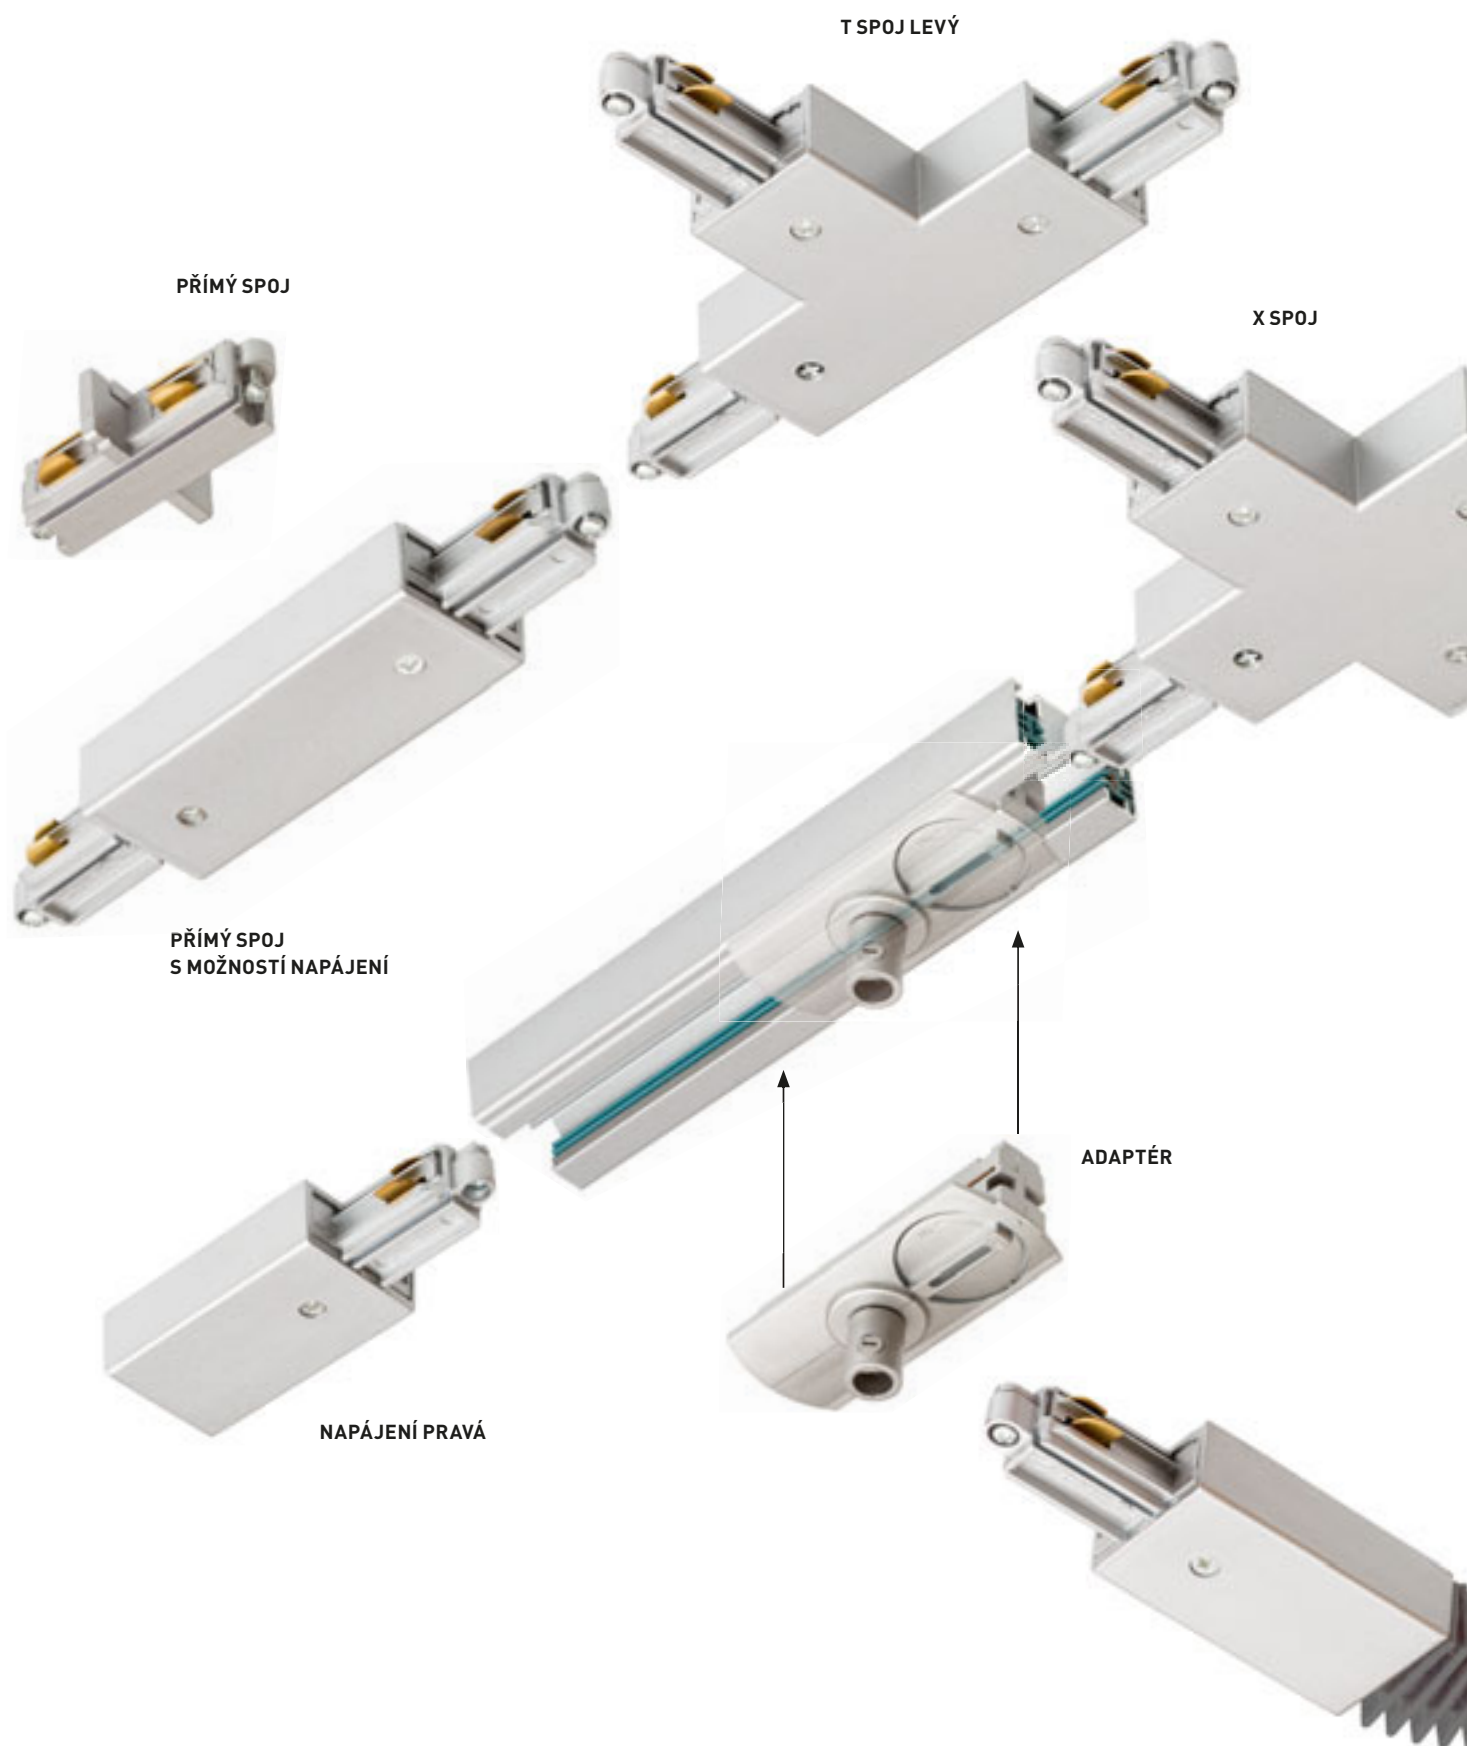

1F LIŠTA

Jednookruhová lišta pro lišťový systém, která může být jak přisazena, tak i zavěšena.