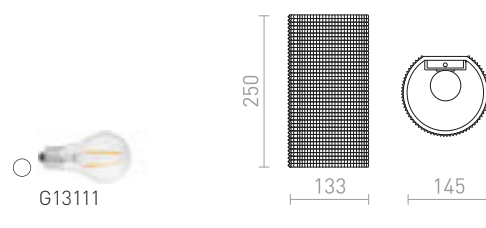

3 200 Kč

CALLUM

Nástěnné svítidlo vytvořené 3D tiskem. Stínidlo je vyrobeno z ekologického PLA materiálu, který je plně rozložitelný.

CALLUM RD2 250 NÁSTĚNNÁ

230 V LED E27 10 W

R13999 bílá/Eco PLA

2 950 Kč

NEW