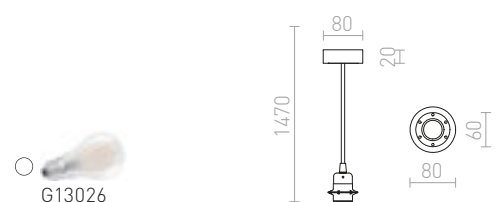

HEX ZÁVĚSNÁ SADA

230 V E27 28 W