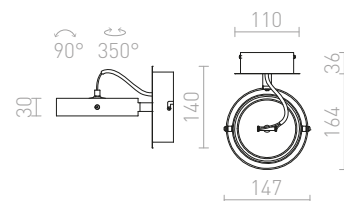

CASSIE NÁSTĚNNÁ

230 V/12 V G53 50 W

R10591 matný nikl

1 400 Kč %