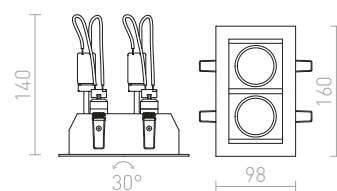

MONE II VÝKLOPNÁ

12 V GU5,3 2x50 W

R10217 stříbrnošedá

680 Kč %

↑ 140

▣ 145x85

G13705

G13002