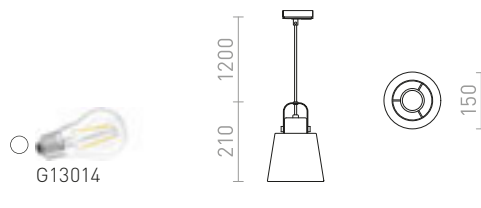

CHOUETTE PRO JEDNOOKR. LIŠTU

230 V E27 15 W

R13720 černošedá/textil/dřevo

3 200 Kč