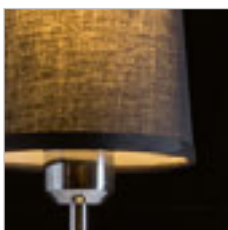

LULU

Stolní lampa s textilním kónickým stínidlem pro uchycení na E27 závit. Kombinace chromu a černé elegantní tyčky.

LULU STOLNÍ

230 V E27 28 W

R12464 bílá/černá/chrom

2 950 Kč

R12465 černá/chrom

2 950 Kč