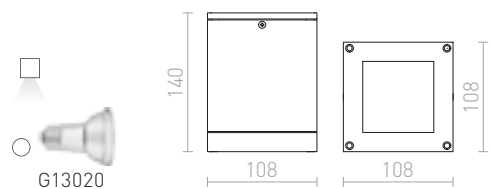

QUADRA M STROPNÍ

230 V E27 75 W IP54

R10385 antracitová

1 400 Kč

R10386 stříbrnošedá

980 Kč %