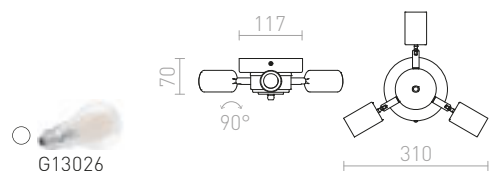

POSTE STROPNÍ ZÁKLADNA

230 V E27 3x20 W

R11799 chrom

1 600 Kč