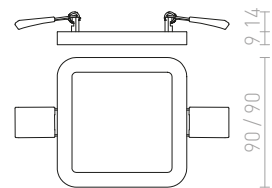

HUE SQ 9 ZÁPUŠTNÁ

230 V LED 6 W 3000 K 540 lm Ra 80

R12775 bílá	460 Kč	→
R12776 černý chrom	380 Kč	%
R12777 chrom	435 Kč	%
R12778 matný nikl	380 Kč	%