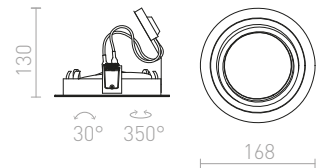

PASADENA

Kruhové zápučné hliníkové svítidlo pro žárovku AR111 s možností naklopení.

PASADENA G53 R I

12 V G53 50 W

R12697 bílá

1 350 Kč

R12699 černá

1 350 Kč

↑ 140

⊙ Ø145

G13656

G13002

PASADENA

Zápučné svítidlo pro žárovky AR111 s možností naklopení.

PASADENA G53 SQ I

12 V G53 50 W

R12700 bílá

1 350 Kč

R12702 černá

1 150 Kč

↑ 150

⊙ Ø150

G13656

G13002

PASADENA G53 SQ II

12 V G53 2x50 W

R12703 bílá

2 550 Kč

R12704 česaný hliník

2 400 Kč

R12705 černá

1 950 Kč

↑ 150

⊚ 315x150

G13656

G13002