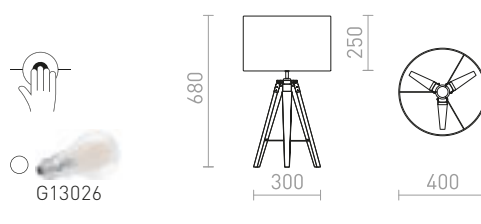

ALVIS/RON 40 STOLNÍ

230 V LED E27 11 W

R14042 Polycotton bílá/bambus

4 600 Kč **NEW**