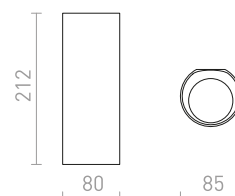

BEJA II NÁSTĚNNÁ

230 V LED 2x9 W $\angle 24^\circ$ 3000 K 670 lm Ra 80 IP65

R13757 antracitová

3 200 Kč