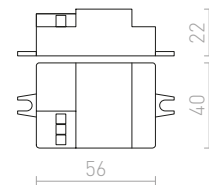

SENSOR PRO MONTÁŽ DO SVÍTIDLA

230 V max. 1200 W $\angle 360^\circ$

G12755 bílá

248 Kč

IP65