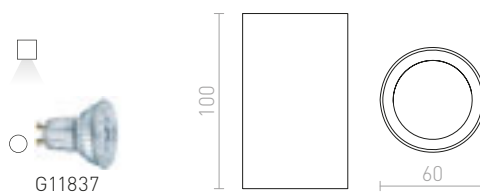

GAYA

230 V GU10 35 W

R12667 bílá

820 Kč

R12668 černá

820 Kč