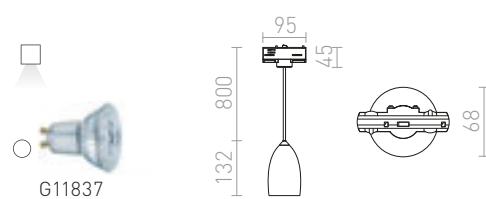

BABADES PRO TŘÍOKR. LIŠTU

230 V GU10 35 W

R13216 chrom

2 150 Kč

R13217 matný nikl

2 150 Kč