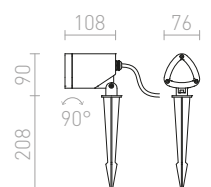

COSMO NA BODCI

230 V LED 10 W $\angle 24^\circ$ 3000 K 850 lm Ra 80 IP65

R12580 antracitová

2 200 Kč