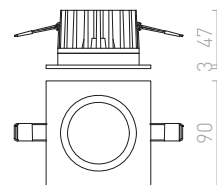

AMIGA

LED diodové kovové zápusťné svítidlo s ochranou proti vlhkosti. Stmívání TRIAC.

AMIGA R DIMM

230 V LED 8 W $\angle 40^\circ$ 3000 K 580 lm Ra 80 IP65

R10565 bílá

2 850 Kč

- ± 110
- Ø96
- LED
- stmívatelné

IP65

AMIGA SQ DIMM

230 V LED 8 W $\angle 40^\circ$ 3000 K 580 lm Ra 80 IP65

R10566 bílá

2 850 Kč

- ± 110
- Ø96
- LED
- stmívatelné

TOLEDO

Zápusťné LED svítidlo do sádkartonových stropů vhodné do koupelny.

TOLEDO R

230 V LED 7 W $\angle 60^\circ$ 3000 K 514 lm Ra 80 IP44

R12716 bílá

1 650 Kč

- ± 70
- Ø70
- LED
- stmívatelné

IP44

TOLEDO SQ

230 V LED 7 W $\angle 60^\circ$ 3000 K 513 lm Ra 80 IP44

R12717 bílá

1 680 Kč

- ± 70
- Ø70
- LED
- stmívatelné