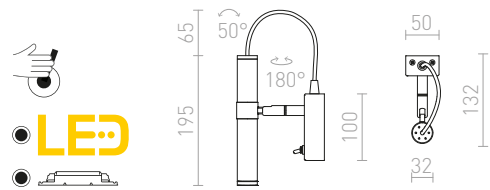

VIPER WL

230 V LED 3 W $\angle 60^\circ$ 3000 K 100 lm Ra 80

R12461 černá/chrom

1 950 Kč %