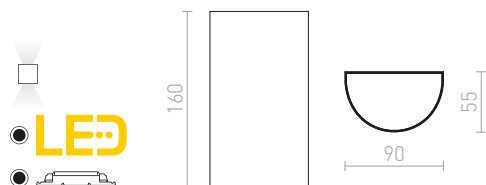

IP54

MIDZACK

Nástěnné oblé LED svítidlo pro svícení UP/DOWN.

MIDZACK NÁSTĚNNÁ

230 V LED 2x3 W 3000 K 480 lm Ra 80 IP54

R12585 bílá

1 950 Kč

IP65