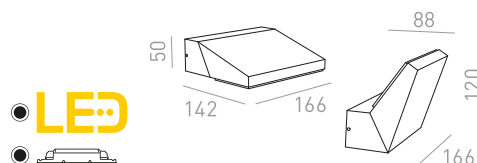

TWIST NÁSTĚNNÁ

230 V LED 12 W 3000 K 980 lm Ra 80 IP65

R13615 bílá

2 300 Kč

R13616 antracitová

2 300 Kč

IP54