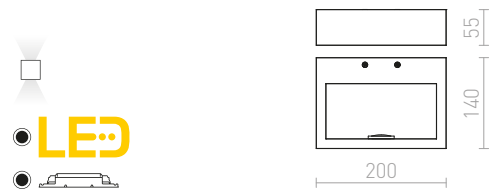

NEMAN NÁSTĚNNÁ

230 V LED 10 W 3000 K 1300 lm Ra 80

R12595 černá

2 750 Kč