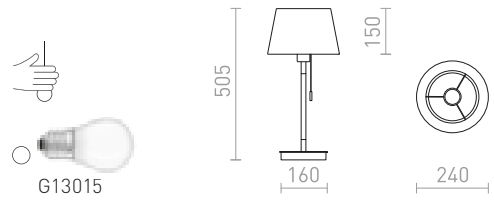

KEITH/ALVIS 24 STOLNÍ S USB

230 V LED E27 7 W

R14038 krémově bílá/buk

3 350 Kč **NEW**