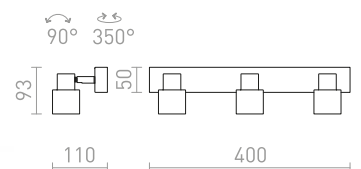

VALTO III PŘISAZENÁ

230 V GU10 LED 3x5 W IP44

R13704 chrom

2 100 Kč

G11837