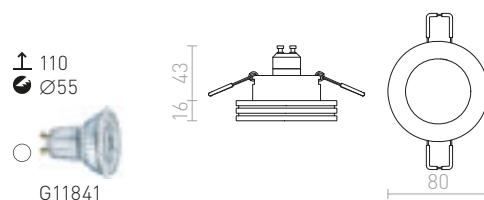

460 Kč %

REWA

Zápusťné svítidlo se strukturovaným masivním rámečkem.

REWA PEVNÁ

230 V GU10 50 W

R10421 chrom

460 Kč ➤

TECH I