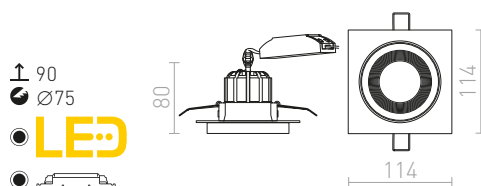

SHARM SQ I ZÁPUSTNÁ

230 V LED 10 W $\angle 24^\circ$ 3000 K 900 lm Ra 80

R13250 bílá/měď	1 200 Kč
R13251 perleťová zlatá/hnědá	1 200 Kč
R13252 hnědá/perleťová zlatá	1 200 Kč
R13253 černá/měď/měď	1 200 Kč
R13254 černá/černá/měď	1 200 Kč

WEB
CONFIGURATOR