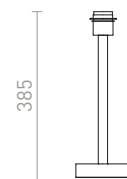

NYC

Kovový stojanový podstavec pro stínidla s úchytem E27. Vhodné pro stínidla: CONNY 25/30, CONNY 35/30, JAKARANDA, RON 40/25, TEMPO 30/19.

NYC TRIPOD STOJANOVÝ PODSTAVEC

230 V E27 42 W

R11992 chrom

2 550 Kč