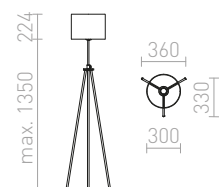

GARDETTE STOJANOVÁ

230 V E27 42 W

R12489 černá/hliník

8 400 Kč %

G13029