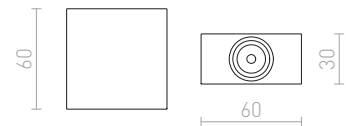

TICO | NÁSTĚNNÁ

230 V LED 3 W 3000 K 190 lm Ra 80

R10178 hliník

850 Kč %