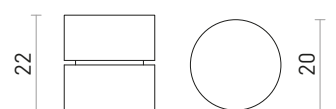

SPIDER ÚCHYT

R13494 černá/plast

58 Kč

R13495 chrom/kov

138 Kč