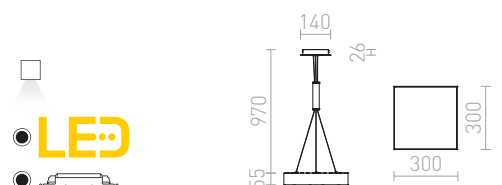

R12853 černá

2 100 Kč %

STRUCTURAL

Závěsné LED svítidlo z hliníkového profilu, elegantní provedení v přírodním hliníku nebo bíle lakované s opálovým PMMA difuzerem se svícením dolů, třížilový transparentní kabel.