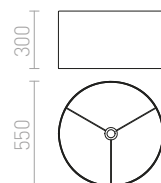

RON 55/30 STÍNIDLO

max. 23 W

	R11463 Polycotton černá/zlatá fólie	5 400 Kč
	R11480 Polycotton černá/měděná fólie	5 400 Kč
	R11491 Polycotton bílá/bílé PVC	2 550 Kč
	R11518 Chintz oranžová/bílé PVC	2 300 Kč
	R11556 Chintz světle šedá/bílé PVC	2 300 Kč
	R11566 Chintz limetková/bílé PVC	2 300 Kč
	R11574 Monaco petrolejová/stříbrné PVC	4 600 Kč
	R11585 Monaco holubí šed/stříbrné PVC	4 600 Kč
	R11608 Chintz meruňková/bílé PVC	2 300 Kč
	R13051 Polycotton černá/bílé PVC	2 650 Kč