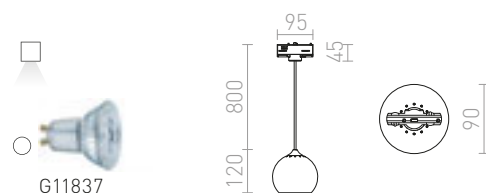

DESTY PRO TŘÍOKR. LIŠTU

230 V GU10 35 W

R13215 černá/chrom

2 550 Kč