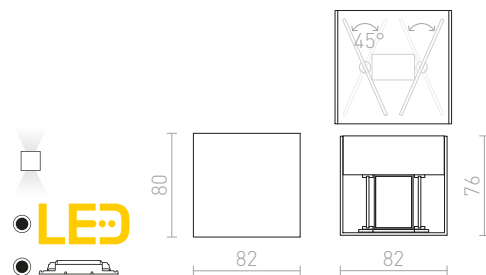

CARRE NÁSTĚNNÁ

230 V LED 2x3 W 3000 K 200 lm Ra 80 IP54

R12556 bílá

2 100 Kč

R12557 antracitová

2 100 Kč