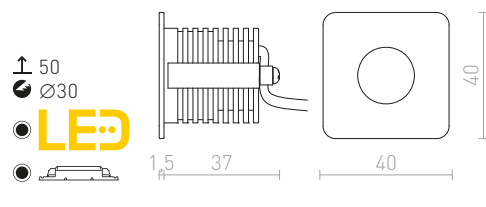

RIO SQ ZÁPUSTNÁ

230 V LED 3 W $\angle 22^\circ$ 3000 K 70 lm Ra 80

R12350 bílá

480 Kč