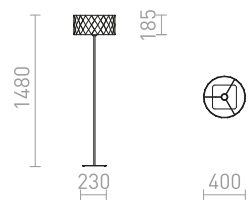

CORTINA/JAKARANDA

Stojanová lampa s textilním stínidlem s geometrickým 3D povrchem a kovovým lakovaným podstavcem. Vhodné pro LED světelné zdroje se závitěm E27.

CORTINA/JAKARANDA STOJANOVÁ

230 V LED E27 11 W

R14069 bílá/bílá/textil/kov

4 600 Kč

NEW

R14070 černá/bílá/textil/kov

4 600 Kč

NEW

R14071 bílá/černá/textil/kov

4 600 Kč

NEW

R14072 černá/černá/textil/kov

4 600 Kč

NEW

G13026