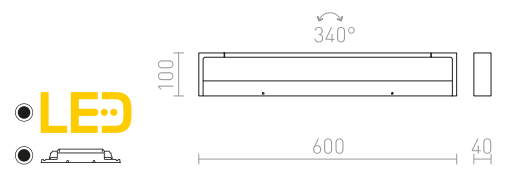

IMPERISO

Lineární LED svítidlo vhodné nad zrcadlo. Přední část svítidla lze natočit ve vodorovné ose. Pro použití do vlhkého prostředí.

IMPERISO 60

230 V LED 18 W 3000 K 1769 lm Ra 80 IP44

R13555 bílá

6 200 Kč