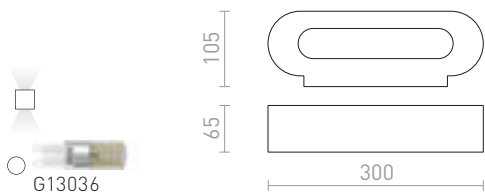

R13435 sádrová

2 100 Kč

VERITA

Nástěnné oblé sádrové svítidlo se svícením UP/DOWN
na žárovku s patičí E27. Svítidlo je možné přemalovat
interiérovými barvami.

VERITA NÁSTĚNNÁ

230 V E27 33 W

R12365 sádrová

2 650 Kč