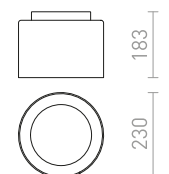

VENICE 23 STROPNÍ

230 V E27 20 W IP44

R13684 čiré sklo/opálové sklo/chrom

4 800 Kč