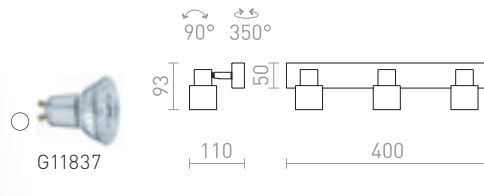

VALTO

Nástěnné nebo stropní svítidla s náklonnými reflektory pro LED žárovky s patičí GU10. Vhodné do vlhkého prostředí.

VALTO III PŘÍSAZENÁ

230 V GU10 LED 3x5 W IP44

R13704 chrom

2 100 Kč

IP44

VALTO I NÁSTĚNNÁ