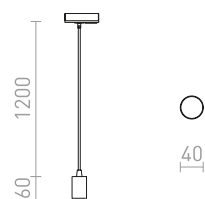

BELLINI

Závěsné skleněné svítidlo s lakovanými doplňky pro LED žárovku se závitem E14. Přívodní kabel je zakončen adaptérem do jednookruhové lišty.

BELLINI L E14 PRO JEDNOOKR. LIŠTU ZÁVĚSNÁ

230 V E14 15 W

R13963 bílá/čiré sklo

4 600 Kč **NEW**