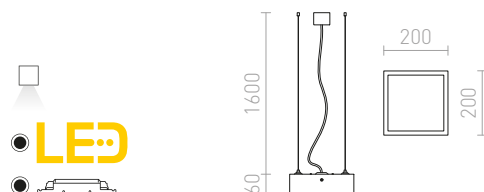

STRUCTURAL

Závěsné LED svítidlo z hliníkového profilu, elegantní provedení v přírodním hliníku nebo bíle lakované s opálovým PMMA difuzerem se svícením dolů, třížilový transparentní kabel.

STRUCTURAL LED 20x20 ZÁVĚSNÁ

230 V LED 12 W 3000 K 900 lm Ra 80

R13709 česaný hliník

3 750 Kč ➔

STRUCTURAL LED 40x40 ZÁVĚSNÁ

230 V LED 36 W 3000 K 2600 lm Ra 80

R13710 bílá

6 800 Kč ➔

STRUCTURAL LED 55x55 ZÁVĚSNÁ

230 V LED 48 W 3000 K 3600 lm Ra 80

R13713 bílá

4 200 Kč %

R13714 česaný hliník

6 200 Kč %