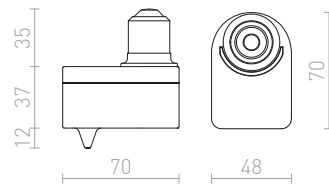

SENSOR E27

230 V E27 60 W $\angle 360^\circ$

G12752

268 Kč