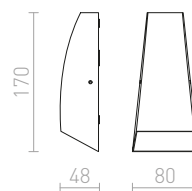

PIA NÁSTĚNNÁ

230 V LED 2x3 W 3000 K 270 lm Ra 80 IP54

R12010 antracitová

1 600 Kč