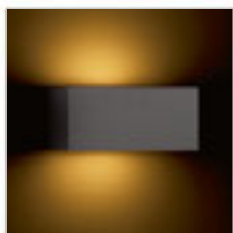

IP54

IP54

IP44

DURANT

Obdélníkové nástěnné venkovní svítidlo se svícením UP/DOWN pro úsporný zdroj E27.

DURANT UP - DOWN NÁSTĚNNÁ

230 V E27 18 W IP54

R12559 antracitová

2 450 Kč

DURANT

Nástěnné venkovní svítidlo pro úsporný zdroj E27 s prostorovým svícením.

DURANT NÁSTĚNNÁ

230 V E27 18 W IP54

R12568 stříbrnošedá

1 950 Kč

R12569 antracitová

2 300 Kč

GINO

Nástěnné venkovní svítidlo se satinovanými skly. Rozměry základny V/Š/D 2/6/20 cm.

GINO NÁSTĚNNÁ

230 V E27 18 W IP44

R10387 antracitová

2 300 Kč