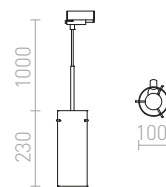

SANSSOUCI PRO TŘÍOKR. LIŠTU

230 V E27 42 W

R12095 chromované sklo

3 200 Kč ↗