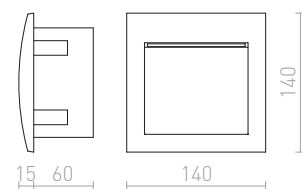

GORDIQ M ZÁPUSTNÁ

230 V LED 3 W 3000 K 90 lm Ra 80 IP65

R12535 bílá

1 950 Kč

R12536 antracitová

1 950 Kč

↑ 60

▣ 115x108

LED