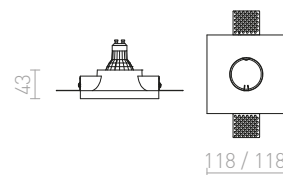

DINGO S PEVNÁ

230 V GU10 35 W

R12358 sádrová

580 Kč

↑ 150
120x120

G11841