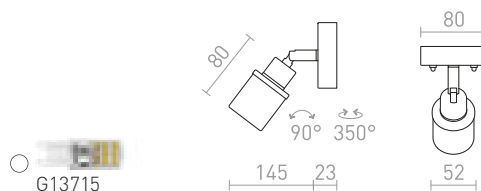

IP44

LINN

Nástěnné nebo stropní svítidla s opálovými skly na chromové základně. Vhodné do vlhkého prostředí.

LINN I NÁSTĚNNÁ
230 V G9 LED 3 W IP44

R13695 opálové sklo/chrom

980 Kč

LINN III PŘISAZENÁ

230 V G9 LED 3x3 W IP44