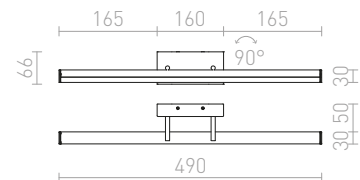

SWAY KOUPELNOVÁ

230 V LED 12 W 3000 K 1060 lm Ra 80 IP44

R12951 chrom

2 650 Kč