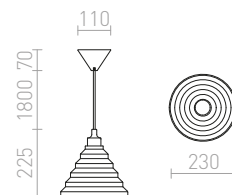

AMICI ZÁVĚSNÁ SILIKONOVÁ LAMPA

230 V E27 42 W

R10620 zelená

248 Kč %