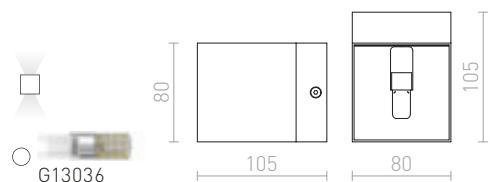

ESSEX NÁSTĚNNÁ

230 V G9 33 W

R12679 matná bílá

780 Kč

R12680 česaný hliník

820 Kč