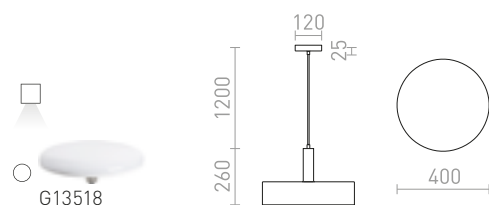

3 200 Kč **NEW**

STIG

Elegantní závěsné LED svítidlo vhodné k osvětlení barových pultů nebo kuchyňských ostrůvků.

STIG ZÁVĚSNÁ

230 V LED 6,8 W $\angle 34^\circ$ 3000 K 466 lm Ra 80

R13940 černá

1 950 Kč

NEW