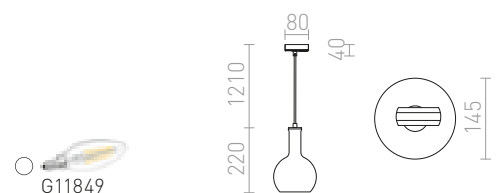

R13209 opálové sklo/dřevo

2 650 Kč

PULIRE RD PRO JEDNOOKR. LIŠTU

230 V E14 28 W

R13210 opálové sklo/dřevo

2 550 Kč

JULIETTA

Závěsné designové svítidlo s opálovým válcovým sklem. Lakované kovové prvky, černý textilní kabel. Přívodní kabel je zakončen adaptérem do jednookruhové lišty.