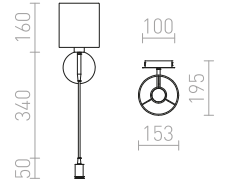

VERSA

Nástěnné svítidlo s textilním stínidlem, přídatné ohebné rameno s LED diodovým reflektorem. Svítidlo je pro dva světelné zdroje, které lze ovládat samostatně pačkovými vypínači umístěnými na základně svítidla.

VERSA NÁSTĚNNÁ SE STÍNIDLEM

230 V E27 LED 42 W + 3 W $\angle 40^\circ$ 3000 K 240 lm Ra 80

R10580 bílá/matný nikl

4 200 Kč

VERSINA

Nástěnné svítidlo s textilním stínidlem doplněné o ohebné rameno s LED diodovým reflektorem. Svítidlo má dva světelné zdroje, které lze ovládat samostatně vypínači umístěnými na kruhové základně svítidla.

VERSINA SE STÍNIDLEM

230 V E27 LED 28 W + 3 W $\angle 25^\circ$ 3000 K 180 lm Ra 80

R12955 bílá/chrom

2 950 Kč

TAINA

Nástěnné svítidlo s textilním stínidlem doplněné o ohebné rameno s LED diodovým reflektorem. Svítidlo má dva světelné zdroje, které lze ovládat samostatně vypínači umístěnými na hranaté základně svítidla.

TAINA SE STÍNIDLEM

230 V E27 LED 28 W + 3 W $\angle 25^\circ$ 3000 K 180 lm Ra 80

R12956 bílá/matný nikl

3 200 Kč