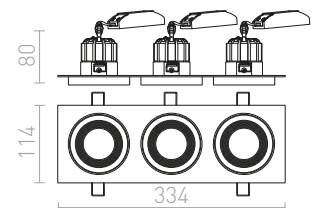

SHARM SQ III ZÁPUSTNÁ

230 V LED 3x10 W $\angle 24^\circ$ 3000 K 2700 lm Ra 80

R13260 bílá/měď	3 350 Kč
R13261 perleťová zlatá/hnědá	3 350 Kč
R13262 hnědá/perleťová zlatá	3 350 Kč
R13263 černá/měď/měď	3 350 Kč
R13264 černá/černá/měď	3 350 Kč