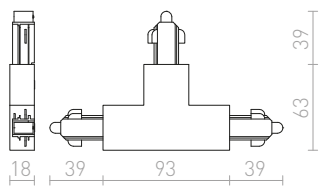

T SPOJ LEVÝ

T-spoj s možností napájení pro jednofázovou lištu. Maximální zatížení 16A.

230 V

R12272 bílá	320 Kč
R12273 černá	320 Kč
R12274 stříbrnošedá	320 Kč