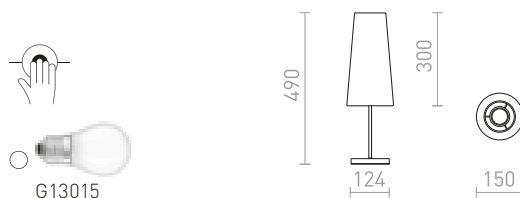

NYC/CONNY 15/30 STOLNÍ

230 V LED E27 7 W

	R14049 Polycotton bílá/chrom	2 750 Kč NEW
	R14050 Polycotton bílá/nikl	2 750 Kč NEW
	R14051 Monaco holubí šed/stříbrné PVC/chrom	3 450 Kč NEW
	R14052 Monaco holubí šed/stříbrné PVC/nikl	3 450 Kč NEW
	R14053 Monaco petrolejová/stříbrné PVC/chrom	3 450 Kč NEW
	R14054 Monaco petrolejová/stříbrné PVC/nikl	3 450 Kč NEW