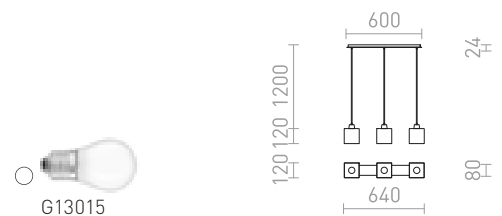

DADOS III 60 ZÁVĚSNÁ

230 V LED E27 3x11 W

R14019 opálové sklo/matný nikl

3 600 Kč NEW

R14020 opálové sklo/chrom

3 600 Kč NEW