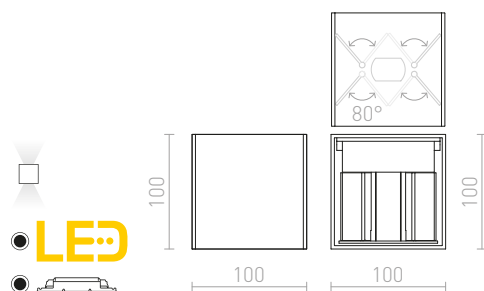

TITO SQ NÁSTĚNNÁ

230 V LED 6 W 3000 K 500 lm Ra 80 IP54

R12601 česaný hliník

1 950 Kč