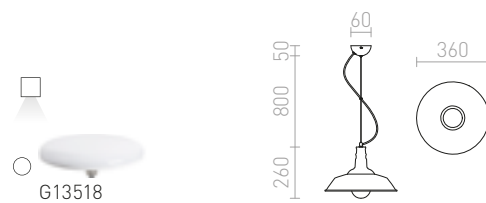

GOLDIE

Závěsné kovové svítidlo dodávané ve třech barevných variantách.

GOLDIE 36 ZÁVĚSNÁ

230 V E27 42 W

R11687 chrom

2 550 Kč %

R11688 černá/bílá

3 950 Kč

R11689 bílá/bílá

1 950 Kč %