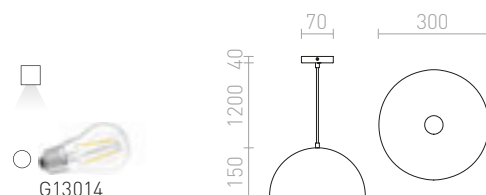

SINTRA 30 ZÁVĚSNÁ

230 V E27 42 W

R11698 chrom

1 400 Kč %