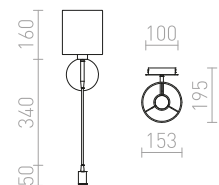

VERSA NÁSTĚNNÁ SE STÍNIDLEM

230 V E27 LED 42 W + 3 W $\angle 40^\circ$ 3000 K 240 lm Ra 80

R10580 bílá/matný nikl

4 200 Kč