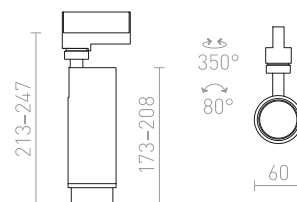

OPTIMUS

Válcové svítidlo pro tříokrhovou lištu s možností úpravy světelného kuželu pomocí zoom systému 10-50°.

Svítidlo je vhodné pro LED světelné zdroje s patičí GU10. Do svítidla použijte světelné zdroje s úhlem vyzařování 120°, aby jste předešli nežádoucím stínům.

OPTIMUS PRO TŘÍOKR. LIŠTU

230 V LED GU10 9 W $\angle 10-50^\circ$

R13783 bílá

1 550 Kč

R13784 černá

1 550 Kč