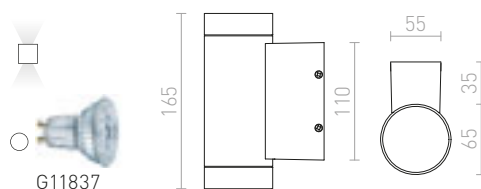

MIZZI II

230 V GU10 2x35 W IP54

R10553 stříbrnošedá

1 150 Kč