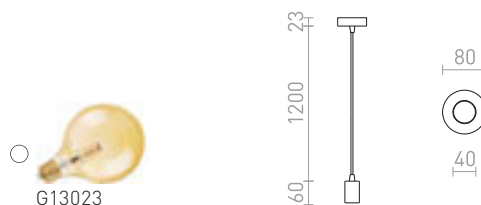

Závěsné svítidlo s mosaznou objímkou, textilním kabelem a černě lakovanou základnou. Vhodné pro dekorativní žárovku s patičí E27.

ARAQ ZÁVĚSNÁ

230 V E27 42 W

R13891 česaná mosaz/černá

820 Kč

NEW

DESTY

Závěsné svítidlo se stínidlem a stropní základnou z chromu nebo mědi. Chromová verze je dodávána s černým textilním kabelem. Měděná verze je s červeným textilním kabelem.