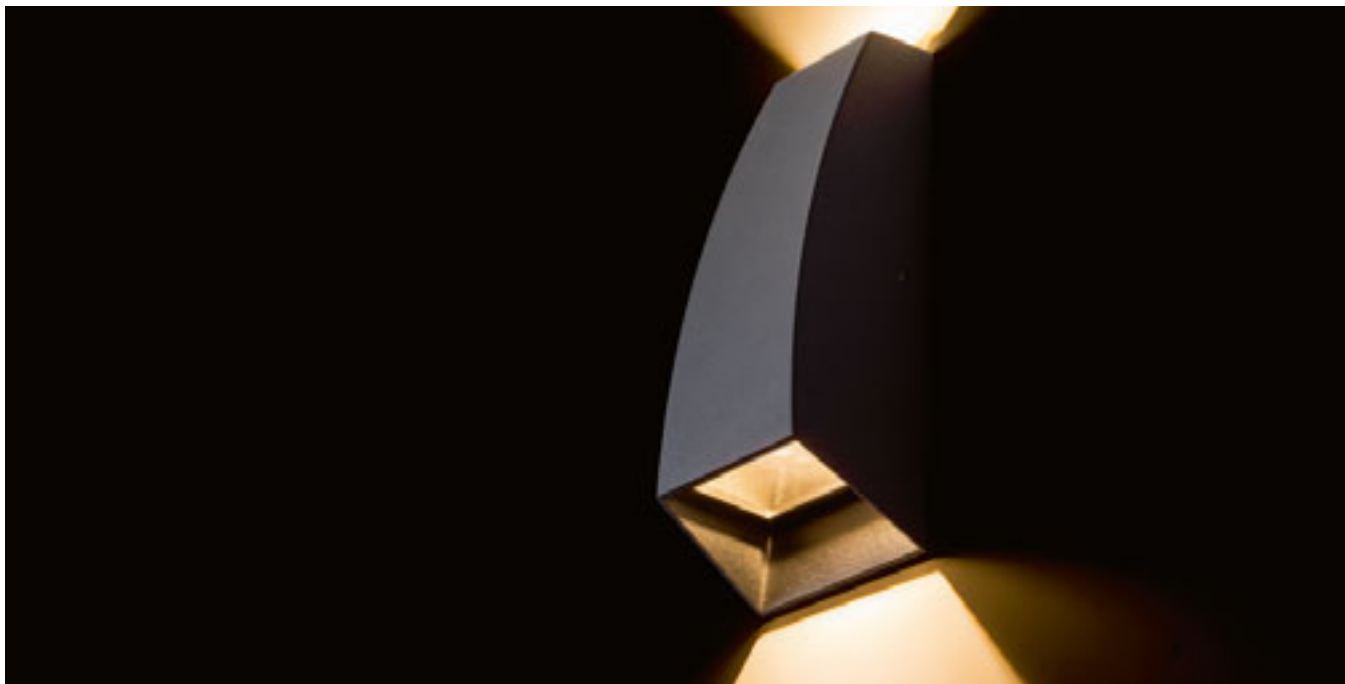

IP54

IP65

PIA

Venkovní LED nástěnné UP/DOWN svítidlo z tlakově litého hliníku.

PIA NÁSTĚNNÁ

230 V LED 2x3 W 3000 K 270 lm Ra 80 IP54

R12010 antracitová

1 600 Kč

ZAZA

Venkovní nástěnné svítidlo s čirým krycím sklem.

ZAZA NÁSTĚNNÁ

230 V LED 3,3 W 3000 K 250 lm Ra 80 IP65

R10398 antracitová

1 750 Kč %