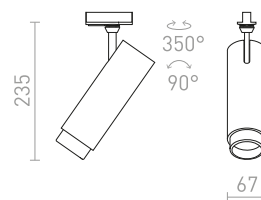

FOCUS 20 DIMM PRO JEDNOOKR. LIŠTU

230 V LED 20 W $\angle 10-60^\circ$ 3000 K 4000 K 5000 K
1540 lm Ra 80

R13880 bílá

2 650 Kč NEW

R13881 černá

2 650 Kč NEW