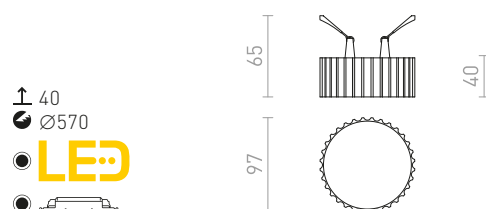

MARENGA RW1 30 ZÁPUSTNÁ

230 V LED 6 W 3000 K 570 lm Ra 80

R14013 bílá/Eco PLA

1 550 Kč NEW

MARENGA RT1 40 ZÁPUSTNÁ

230 V LED 6 W 3000 K 570 lm Ra 80

R14012 bílá/Eco PLA

1 550 Kč NEW