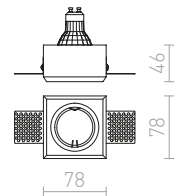

QUO R ZÁPUSTNÁ

230 V GU10 35 W

R12361 sádrová

520 Kč

↑ 150
↙ 80x80

G11841