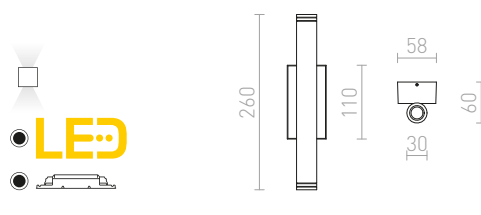

ZANE NÁSTĚNNÁ

230 V LED 2x3 W $\angle 60^\circ$ 3000 K 300 lm Ra 80 IP54

R12960 matný nikl

1 400 Kč %