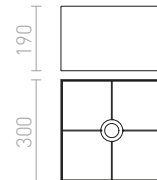

TEMPO 30/19 STÍNIDLO

max 23 W

	R11476 Polycotton černá/zlatá fólie	2 950 Kč
	R11489 Polycotton černá/měděná fólie	2 950 Kč
	R11506 Polycotton bílá/bílé PVC	1 950 Kč
	R11514 Chintz meruňková/bílé PVC	1 150 Kč %
	R11524 Chintz oranžová/bílé PVC	1 150 Kč %
	R11543 Chintz olivová/stříbrná fólie	980 Kč %
	R11552 Chintz mátová/stříbrná fólie	980 Kč %
	R11562 Chintz světle šedá/bílé PVC	880 Kč %