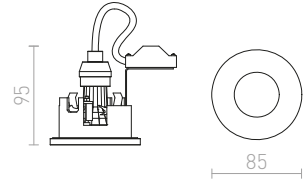

INCA R

230 V GU10 7 W IP65

R12657 bílá

680 Kč

↑ 150
● Ø70

G11841

IP65