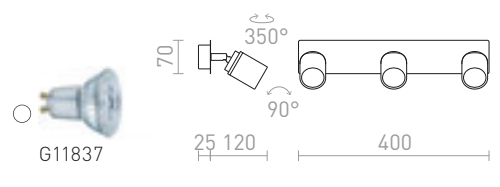

DUBLIN III PŘISAZENÁ

230 V GU10 3x9 W IP44

R13379 chrom

2 200 Kč