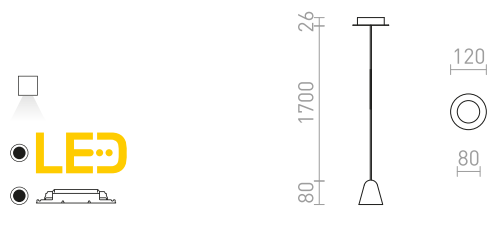

3 200 Kč **NEW**

STIG

Elegantní závěsné LED svítidlo vhodné k osvětlení barových pultů nebo kuchyňských ostrůvků.

STIG ZÁVĚSNÁ

230 V LED 6,8 W $\angle 34^\circ$ 3000 K 466 lm Ra 80

R13940 černá

1 950 Kč

NEW