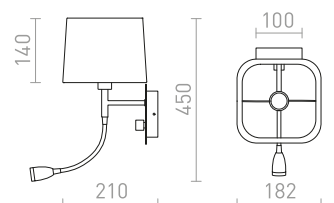

PERTH NÁSTĚNNÁ S LED BODOVKOU

230 V E14 LED 15 W + 3 W $\angle 30^\circ$ 3000 K 150 lm Ra 80

R13661 béžová/bílá/chrom

3 950 Kč

R13662 černá/černá/chrom

3 950 Kč

PLAZA

Nástěnné svítidlo se strukturovaným textilním stínidlem a přidavným 3W LED reflektorem. Oba světelné zdroje jsou ovládány samostatně vypínačem na základně.