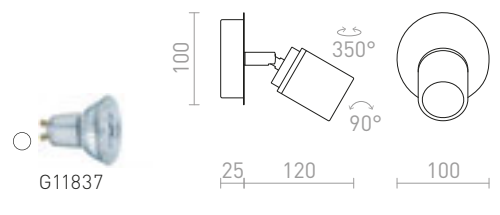

R13377 chrom

980 Kč

IP44

DUBLIN II PŘISAZENÁ

230 V GU10 2x9 W IP44

R13378 chrom

1 750 Kč

IP44