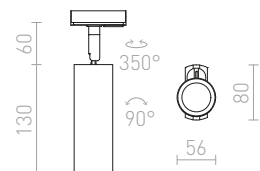

R12993 bílá

2 400 Kč

R12994 černá/zlatá

2 400 Kč

R13848 zlatá

2 400 Kč

NEW

- LED
- stmívatelné