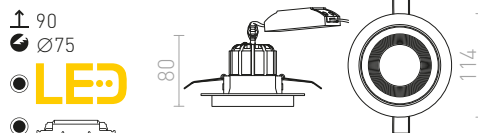

SHARM R I ZÁPUSTNÁ

230 V LED 10 W $\angle 24^\circ$ 3000 K 900 lm Ra 80

R13235 biela/meď	1 200 Kč
R13236 perleťová zlatá/hnědá	1 200 Kč
R13237 hnědá/perleťová zlatá	1 200 Kč
R13238 černá/meď/meď	1 200 Kč
R13239 černá/černá/meď	1 200 Kč