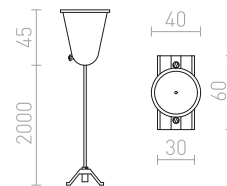

2M ZÁVĚSNÁ SADA

Lankový závěs pro jednofázovou lištu.

R12296 bílá	198 Kč
R12297 černá	198 Kč
R12298 stříbrnošedá	198 Kč