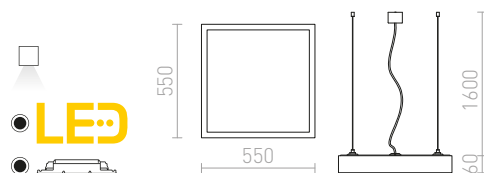

STRUCTURAL LED 55x55 ZÁVĚSNÁ

230 V LED 48 W 3000 K 3600 lm Ra 80

R13713 bílá

4 200 Kč %

R13714 česaný hliník

6 200 Kč %

PESANTE

Závěsný lineární LED profil vhodný do moderních interiérů.