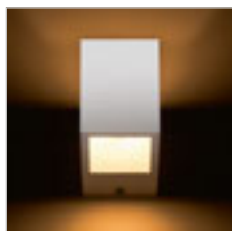

JACK

Nástěnné sádrové svítidlo se svícením UP/DOWN.
Svítidlo je možné přemalovat interiérovými barvami.

JACK SQ NÁSTĚNNÁ

230 V G9 40 W

R10445 sádrová

1 250 Kč

JACK RC S NÁSTĚNNÁ

230 V G9 33 W

R11960 sádrová

1 150 Kč

HAY

Nástěnné sádrové svítidlo. Svítidlo je možné přemalovat interiérovými barvami.

HAY NÁSTĚNNÁ

230 V G9 40 W

R10448 sádrová

1 150 Kč %