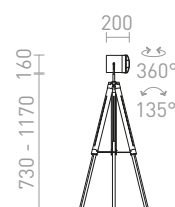

NAUTIC STOJANOVÁ

230 V E27 20 W

R13394 černá/chrom

3 850 Kč ➔

G13020