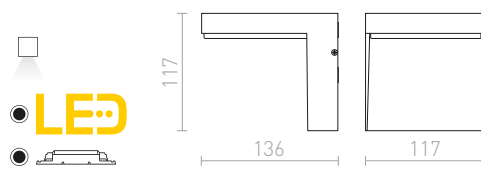

VECINO NÁSTĚNNÁ

230 V LED 5 W 3000 K 330 lm Ra 80 IP54

R10351 stříbrnošedá

1 350 Kč %