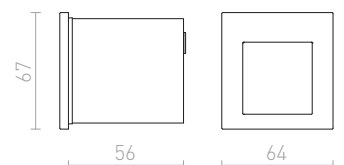

TESS SQ ZÁPUSTNÁ

230 V LED 3 W 3000 K 80 lm Ra 80 IP54

R12013 bílá

1 280 Kč

R12014 stříbrnošedá

1 280 Kč

R12015 antracitová

1 280 Kč

↑ 70

▣ 60x55

● **LED**