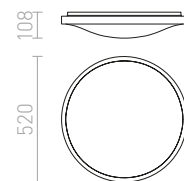

MELISA 52 STROPNÍ

230 V LED 40 W 3000 K 2200 lm Ra 80

R11297 hliník

2 850 Kč %