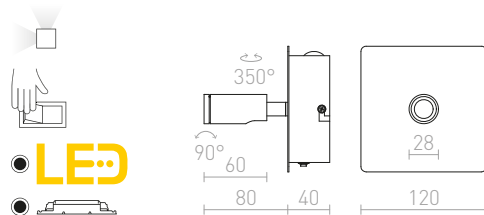

TIARA NÁSTĚNNÁ

230 V LED 2x3 W $\angle 25^\circ$ 3000 K 300 lm Ra 80

R12957 chrom

1 650 Kč