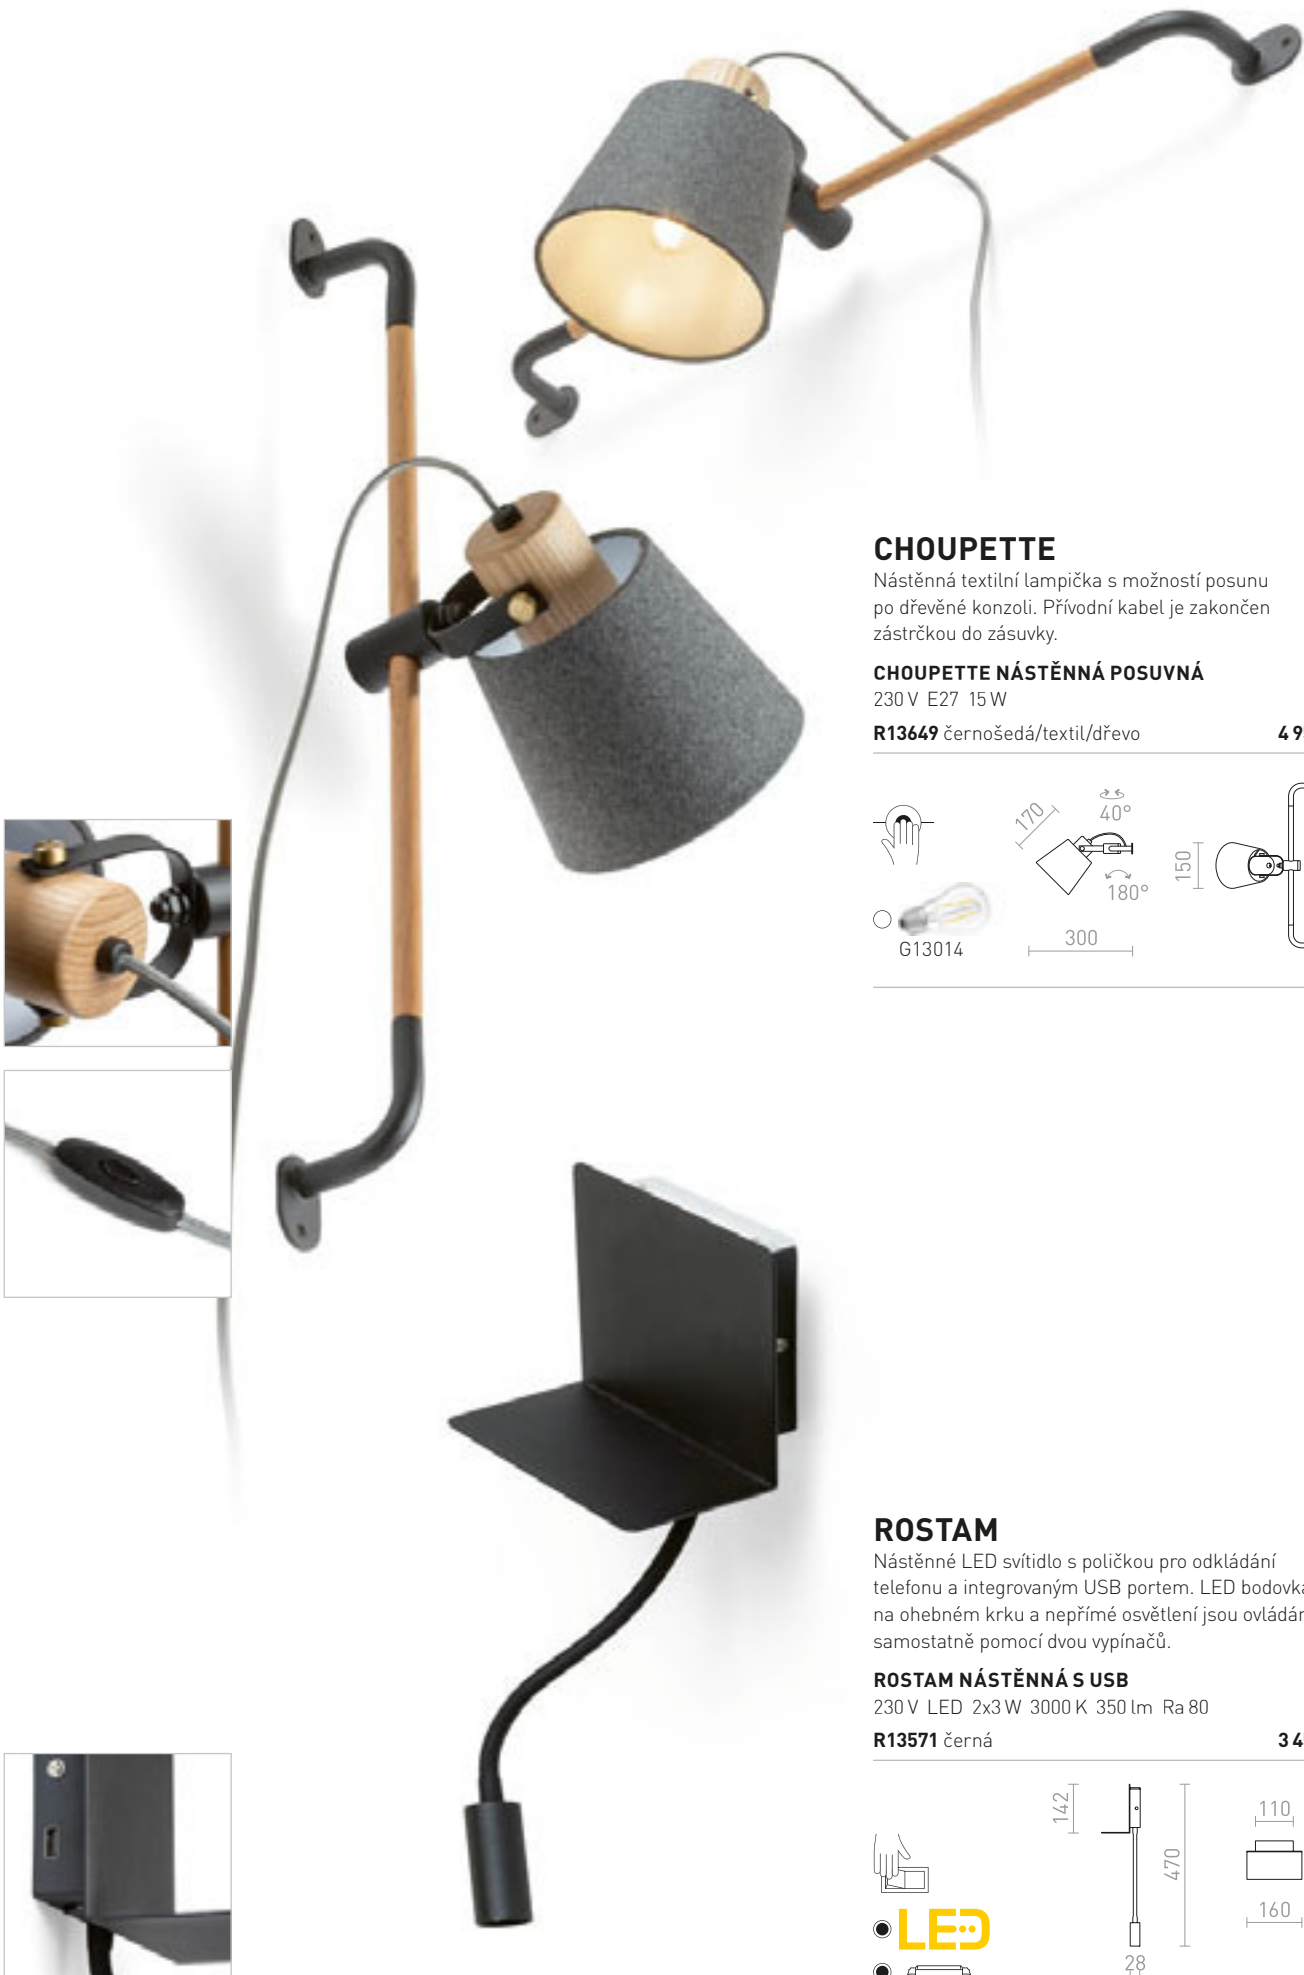

CHOUETTE

Nástěnná textilní lampička s možností posunu po dřevěné konzoli. Přívodní kabel je zakončen zástrčkou do zásuvky.

CHOUETTE NÁSTĚNNÁ POSUVNÁ
230 V E27 15 W

R13649 černošedá/textil/dřevo

4 950 Kč