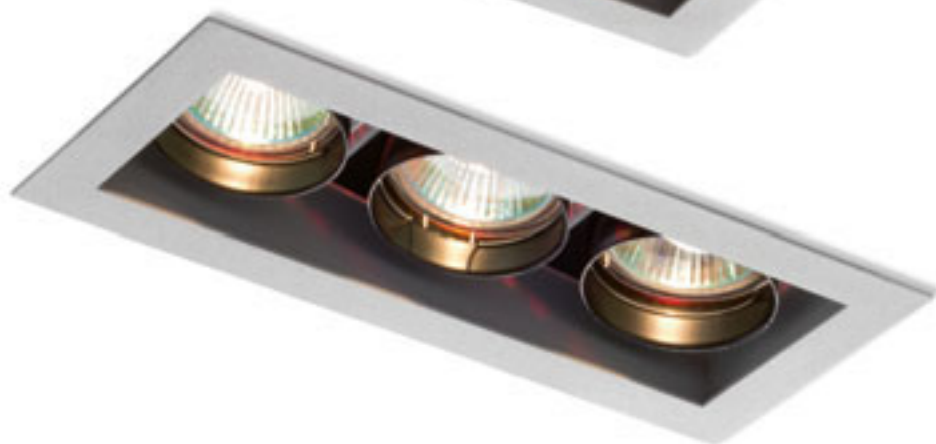

MONE

Uložení zdrojů umožňuje naklápět reflektor v jedné ose, hliníkový lakovaný rámeček, pro použití pouze do sádkokartonu.

MONE I VÝKLOPNÁ

12 V GU5,3 50 W

R10204 bílá

520 Kč %

↑ 140

▣ 83x85

G13705

G13002

MONE II VÝKLOPNÁ

12 V GU5,3 2x50 W

R10217 stříbrnošedá

680 Kč %

↑ 140

▣ 145x85

G13705

G13002

MONE III VÝKLOPNÁ

12 V GU5,3 3x50 W

R10218 stříbrnošedá

720 Kč %

↑ 140

▣ 215x85

G13705

G13002