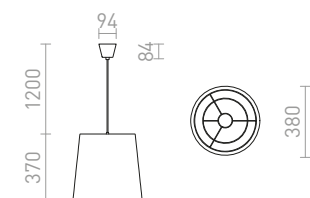

POLLOCK ZÁVĚSNÁ

230 V E27 28 W

R13280 bílá/světle šedá

1 450 Kč →

G13461