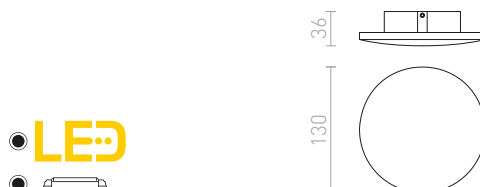

ATLANTA 13 PŘISAZENÁ

230 V LED 6 W 3000 K 780 lm Ra 80 IP54

R12825 bílá

1 800 Kč