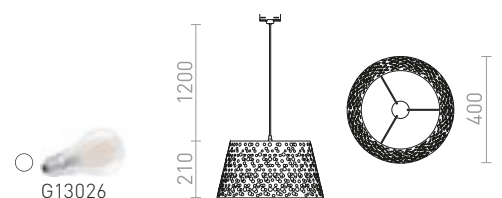

MAVRO

Elegantní závěsné válcové LED svítidlo vhodné pro zavěšení nad barové pulty a kuchyňské ostrůvky. Přívodní kabel je zakončen adaptérem do tříokružové lišty.

MAVRO PRO TŘÍOKR. LIŠTU ZÁVĚSNÁ

230 V LED 12 W $\angle 38^\circ$ 3000 K 1020 lm Ra 80