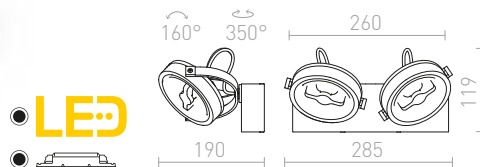

KELLY LED II NÁSTĚNNÁ

230 V LED 2x12 W $\angle 24^\circ$ 3000 K 1200 lm Ra 80

R12334 bílá

4 800 Kč ➔

R12335 černá

4 800 Kč ➔