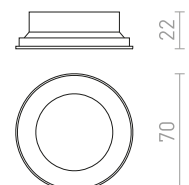

DARIO

Náklonný stropní válec pro LED žárovku s patičí GU10 včetně kovového dekorativního kroužku v barvě česaná mosaz. Pro možnost barevné změny je možné dokoupit kroužek v černém nebo bílém provedení.

DARIO STROPNÍ

230 V GU10 9 W

R13867 bílá/česaná mosaz

1 450 Kč

NEW

R13868 černá/česaná mosaz

1 450 Kč

NEW

R13869 česaná mosaz

1 800 Kč

NEW

DARIO

Hliníkový dekorativní kroužek pro možnost barevné změny u svítidel DARIO.

DARIO DEKORATIVNÍ KROUŽEK

R13876 bílá

215 Kč

NEW

R13877 černá

215 Kč

NEW