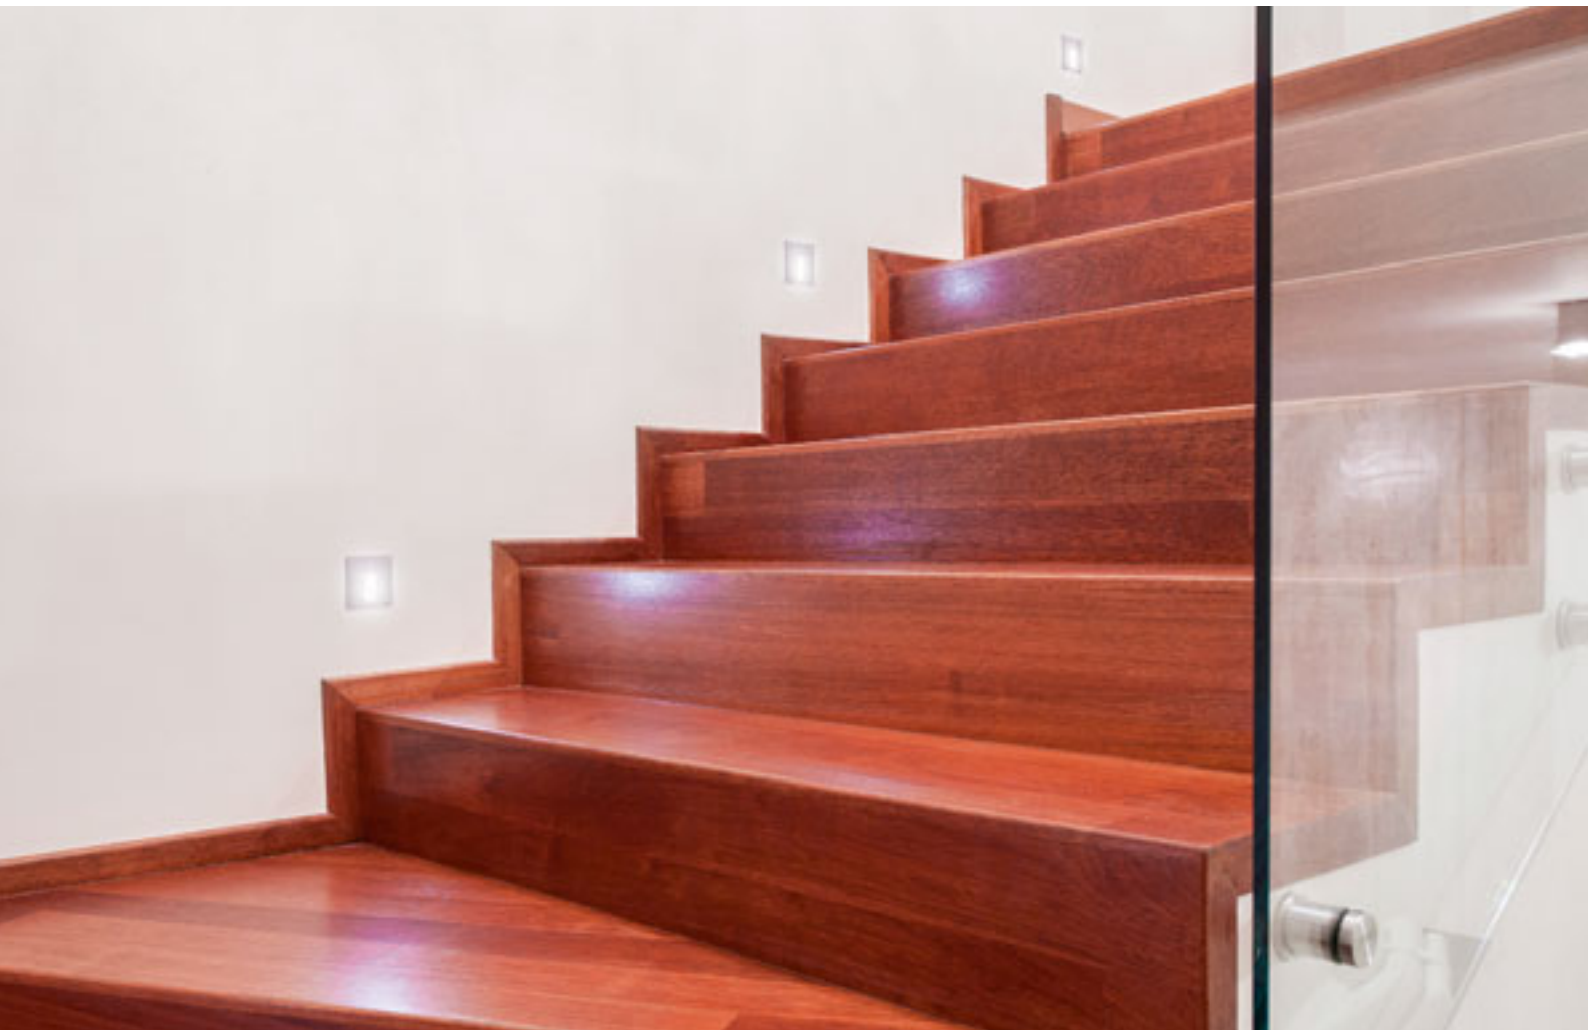

IP54

IP54

ELICA

Zápustné venkovní LED svítidlo s čelní kovovou deskou se směrováním světelného paprsku dolů, pro zabudování do stěny. Včetně montážního boxu.

ELICA R ZÁPUSTNÁ

230 V LED 3 W 3000 K 75 lm Ra 80 IP54

R12528 česaný hliník

1 250 Kč %

± 95
⌀ 75

LED

ELICA SQ VENKOVNÍ

230 V LED 3 W 3000 K 180 lm Ra 80 IP54

R10639 matný nikel

780 Kč %

R12529 česaný hliník

1 250 Kč %

± 70
⌀ 75

LED