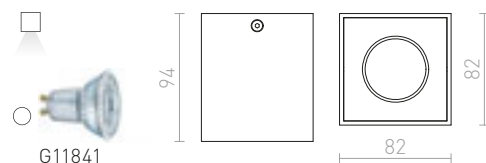

AGATE I STROPNÍ

230 V GU10 35 W

R12735 matná bílá

820 Kč