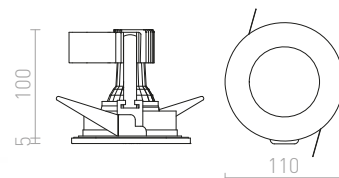

VERO

Zápusťné svítidlo s ochranou proti vlhkosti vhodné do koupelny. Krycí sklo je číré se satinovaným středem.

VERO ZÁPUSTNÁ
230V GU10 50W IP44

R10395 chrom

890 Kč %

↑ 110
● Ø95