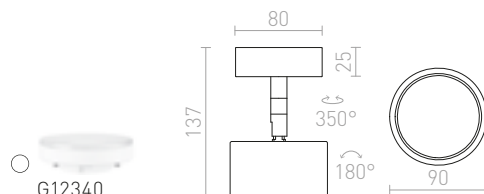

PIXIE NÁKLOPNÁ

230 V LED GX53 7 W

R11772 bílá/chrom

3 350 Kč

R11773 černá/chrom

3 350 Kč

IP44