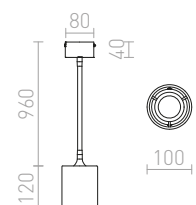

LOYD LED I ZÁVĚSNÁ

230 V LED 4,5W 3000 K 280 lm Ra 80

R12932 černá/matný nikl

1 950 Kč %