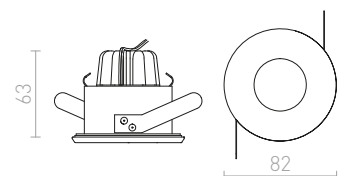

MERGO R ZÁPUŠTNÁ

230 V LED 6,5 W 3000 K 535 lm Ra 80 IP44

R10572 chrom

680 Kč

↑ 75
● Ø72

● LED

○ G14018