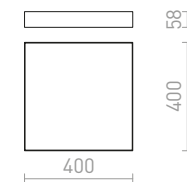

LARISA SQ 40 STROPNÍ

230 V LED 50 W 3000 K 4000 lm Ra 80

R13489 bílá

4 600 Kč

R13490 černá

4 600 Kč