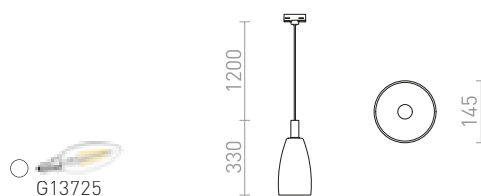

BELLINI PRO TŘÍOKR. LIŠTU

230 V E14 15 W

R13814 bílá/čiré sklo

5 200 Kč