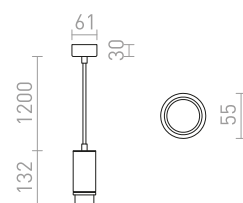

OPTIMUS ZÁVĚSNÁ

230 V LED GU10 9 W $\angle$ 10-50°

R13777 bílá

1 250 Kč

R13778 černá

1 250 Kč

G12232