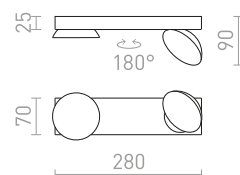

ELISEO II PŘISAZENÁ

230 V LED 2x5 W 3000 K 760 lm Ra 80

R13916 bílá

3 350 Kč

NEW

R13917 černá

3 350 Kč

NEW