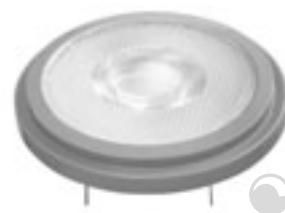

**OSRAM
PRO AR111 DIMM**

Ø111x62 mm
stmívatelné
12 V LED G53 EQ 50 W
3000 K ∠40° 450 lm Ra 97
G13655 **950 Kč**