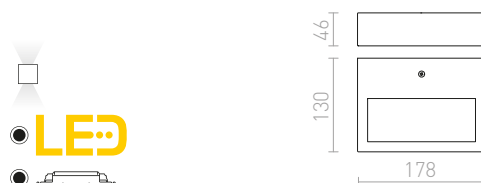

CHLOE NÁSTĚNNÁ

230 V LED 9 W 3000 K 800 lm Ra 80 IP65

R11752 nerezová ocel

2 750 Kč →