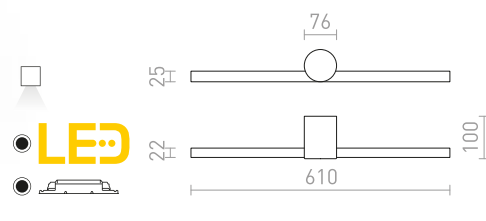

Lineární LED svítidlo se svícením dolů vhodné nad zrcadlo. Pro použití do vlhkého prostředí.

LUISA 60 NÁSTĚNNÁ

230 V LED 12 W 3000 K 1138 lm Ra 80 IP54

R13735 bílá

3 600 Kč

R13853 černá

3 600 Kč

NEW