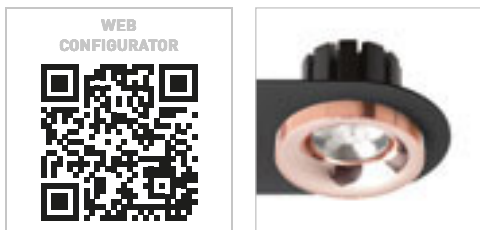

SHARM R II ZÁPUSTNÁ

230 V LED 2x10 W $\angle 24^\circ$ 3000 K 1800 lm Ra 80

R13240 biela/meď	2 300 Kč
R13241 perleťová zlatá/hnědá	2 300 Kč
R13242 hnědá/perleťová zlatá	2 300 Kč
R13243 černá/meď/meď	2 300 Kč
R13244 černá/černá/meď	2 300 Kč