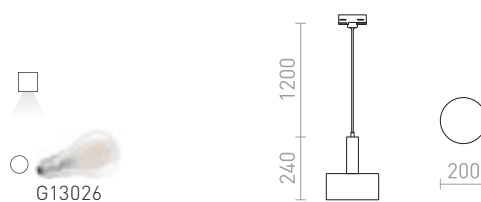

2 450 Kč

NEW

ARAQ

Závěsné svítidlo s mosaznou objímkou, textilním kabelem, který je zakončen adaptérem do tříokružové lišty. Vhodné pro dekorativní žárovku s patičkou E27.

ARAQ PRO TŘÍOKR. LIŠTU ZÁVĚSNÁ

230 V E27 42 W