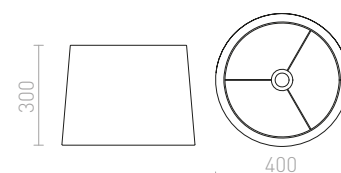

ASPRO 40/30 STÍNIDLO

max 23 W

	R11467 Polycotton černá/zlatá fólie	4 200 Kč
	R11483 Polycotton černá/měděná fólie	4 200 Kč
	R11495 Polycotton bílá/bílé PVC	2 450 Kč
	R11578 Monaco petrolejová/stříbrné PVC	4 600 Kč
	R11589 Monaco holubí šed/stříbrné PVC	4 600 Kč