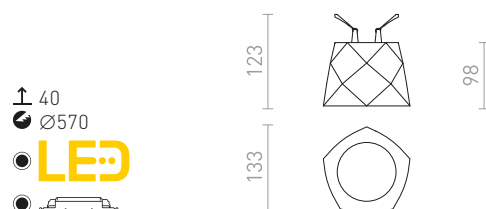

MARENGA RC1 98 ZÁPUSTNÁ

230 V LED 6 W 3000 K 570 lm Ra 80

R14015 bílá/Eco PLA

1 750 Kč **NEW**