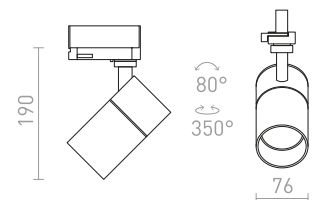

WISH 20 DIMM PRO TŘÍOKR. LIŠTU

230 V LED 20 W $\angle 36^\circ$ 3000 K 4000 K 5000 K
1600 lm Ra 80

R13773 bílá

2 650 Kč NEW

R13774 černá

2 650 Kč NEW