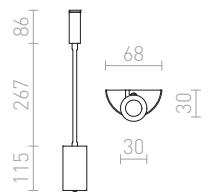

SHOW

Bodové LED diodové svítidlo s husím krkem pro nástěnnou montáž.

SHOW NÁSTĚNNÁ

230 V LED 3 W 3000 K 240 lm Ra 80

R12896 bílá/chrom

1 950 Kč

R12897 černá/chrom

1 950 Kč