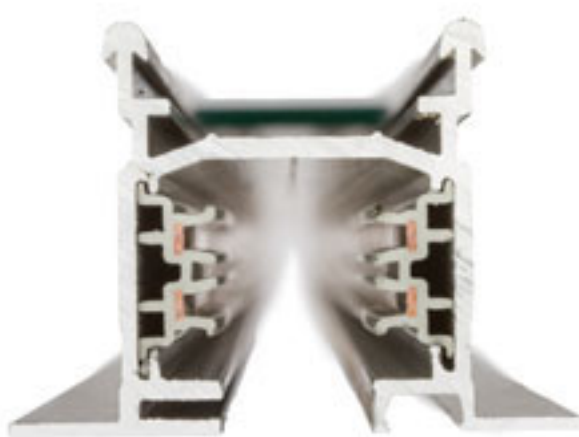

ZÁPUSTNÁ TŘÍOKRUHOVÁ LIŠTA

Tříokruhový zápusťný lištový systém EUTRAC z vytlačovaného hliníkového profilu, který slouží zároveň jako uzemnění. Uvnitř dva vložené plastové profily, kterými vedou čtyři měděné vodiče o průměru 2,5 mm. Jakýkoliv profil lze snadno uříznout do požadované délky. Konce vodičů není nutné zařezávat ani ohýbat. Při použití halogenových zdrojů je minimální výška instalace 2,5 m. Pod tuto výšku doporučujeme náhradu v LED zdrojích.

NAPÁJENÍ PRO ZÁPUSTNOU LIŠTU LEVÁ

Koncové napájení pro zápusťnou tříokrhovou lištu EUTRAC. Možnost zatížit maximálně 16A.

230 V

R11342 bílá

980 Kč

NAPÁJENÍ PRO ZÁPUSTNOU LIŠTU PRAVÁ

Koncové napájení pro zápusťnou tříokrhovou lištu EUTRAC. Možnost zatížit maximálně 16A.

230 V

R11341 bílá

980 Kč

L SPOJ VNĚJŠÍ PRO ZÁPUSTNOU LIŠTU

L-spoj s možností napájení pro zápusťnou tříokrhovou lištu EUTRAC. Maximální zátěž 16A.

230 V

R11344 bílá

1 950 Kč

L SPOJ VNITŘNÍ PRO ZÁPUSTNOU LIŠTU

L-spoj s možností napájení pro zápusťnou tříokrhovou lištu EUTRAC. Maximální zátěž 16A.

230 V

R11345 bílá

1 950 Kč

2M ZÁPUSTNÁ TŘÍOKRUHOVÁ LIŠTA

230 V

R11306 bílá

5 600 Kč

↑ 41

2000x40

VODIVÝ PŘÍMÝ SPOJ PRO ZÁPUSTNOU LIŠTU

Podélný vodivý spoj pro zápusťné lišty EUTRAC. Možnost zatížit maximálně 16A.

230 V

R11343 bílá

760 Kč

KONCOVKA PRO ZÁPUSTNOU LIŠTU

Koncová krytka pro zápusťnou tříokrhovou lištu EUTRAC.

R11310 bílá

198 Kč

PRUŽINOVÝ ÚCHYT PRO ZÁPUSTNOU LIŠTU 6KS

Sada úchytů pro zápusťnou tříokrhovou lištu EUTRAC.

R11357

420 Kč