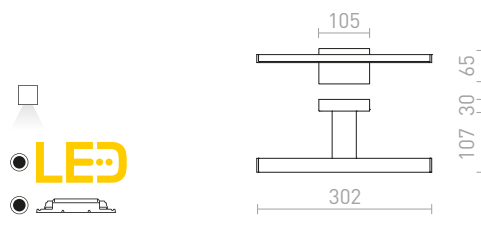

PALEA 300

230 V LED 4,4 W 3000 K 189 lm Ra 80 IP44

R10614 chrom

2 650 Kč