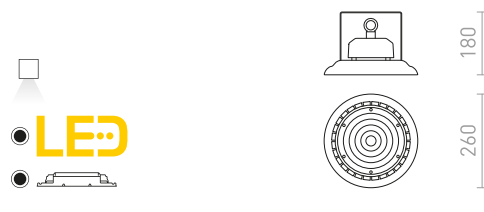

MEGALOS PRO 26 TĚLESO

230 V LED 100 W $\angle 90^\circ$ 4000 K 16000 lm Ra 80 IP65

G13749 černá

1 950 Kč