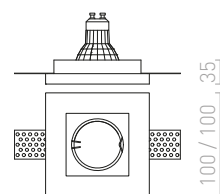

DANDY SQ ZÁPUSTNÁ

230 V GU10 35 W

R12363 sádrová

450 Kč

↑ 150
100x100

G11841