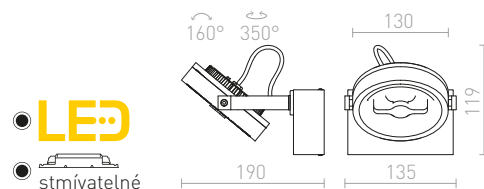

KELLY LED I DIMM NÁSTĚNNÁ

230 V LED 12 W $\angle 24^\circ$ 3000 K 600 lm Ra 90

R13104 bílá

2 950 Kč

R13105 černá

2 950 Kč

LED

stmívatelné

KELLY LED II DIMM NÁSTĚNNÁ

230 V LED 2x12 W $\angle 24^\circ$ 3000 K 1200 lm Ra 90

R13106 bílá

5 800 Kč

R13107 černá

5 800 Kč