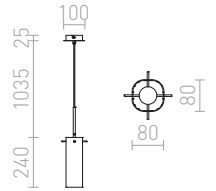

Závěsné svítidlo se stínidlem z čírého strukturovaného skla s pochromovanými doplňky.

GIFT I ZÁVĚSNÁ

230 V E14 42 W

R10510 čiré sklo/chrom

1 950 Kč ➔

ESTRA

Závěsné svítidlo s ozubenými lakovanými hliníkovými reflektory, krytými čírymi skleněnými stínidly.