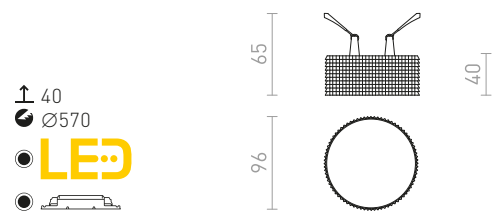

MARENGA RB1 40 ZÁPUSTNÁ

230 V LED 6 W 3000 K 570 lm Ra 80

R14011 bílá/Eco PLA

1 550 Kč NEW