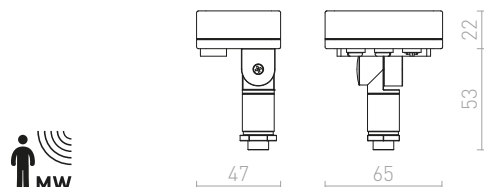

SENSOR PRO MONTÁŽ NA VENKOVNÍ LAMPY

230 V max 500 W $\angle 180^\circ$ IP65

G12757 bílá

150 Kč