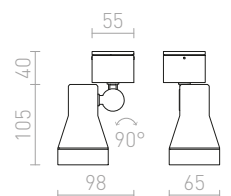

DIREZZA NÁSTĚNNÁ

230 V GU10 35 W IP54

R10388 stříbrnošedá

1 350 Kč

R10432 antracitová

1 350 Kč

G11837