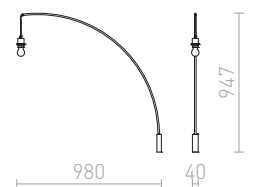

HUDSON

Nástěnné svítidlo s chromovým raménkem a svislým kabelem, zakončené textilním válcovým stínidlem.

HUDSON NÁSTĚNNÁ

230 V E27 28 W

R13284 bílá/chrom

3 200 Kč

BEND

Nástěnná základna v niklovém provedení s přívodním kabelem do zásuvky. Vhodné pro textilní stínidla s uchycením na E27 závit. Vypínač je umístěn na přívodním kabelu. Vhodné pro stínidla: RON 40/25, ASPRO 40/30.

BEND NÁSTĚNNÁ OBLOUKOVÁ ZÁKLADNA

230 V E27 42 W

R12654 matný nikl

3 600 Kč