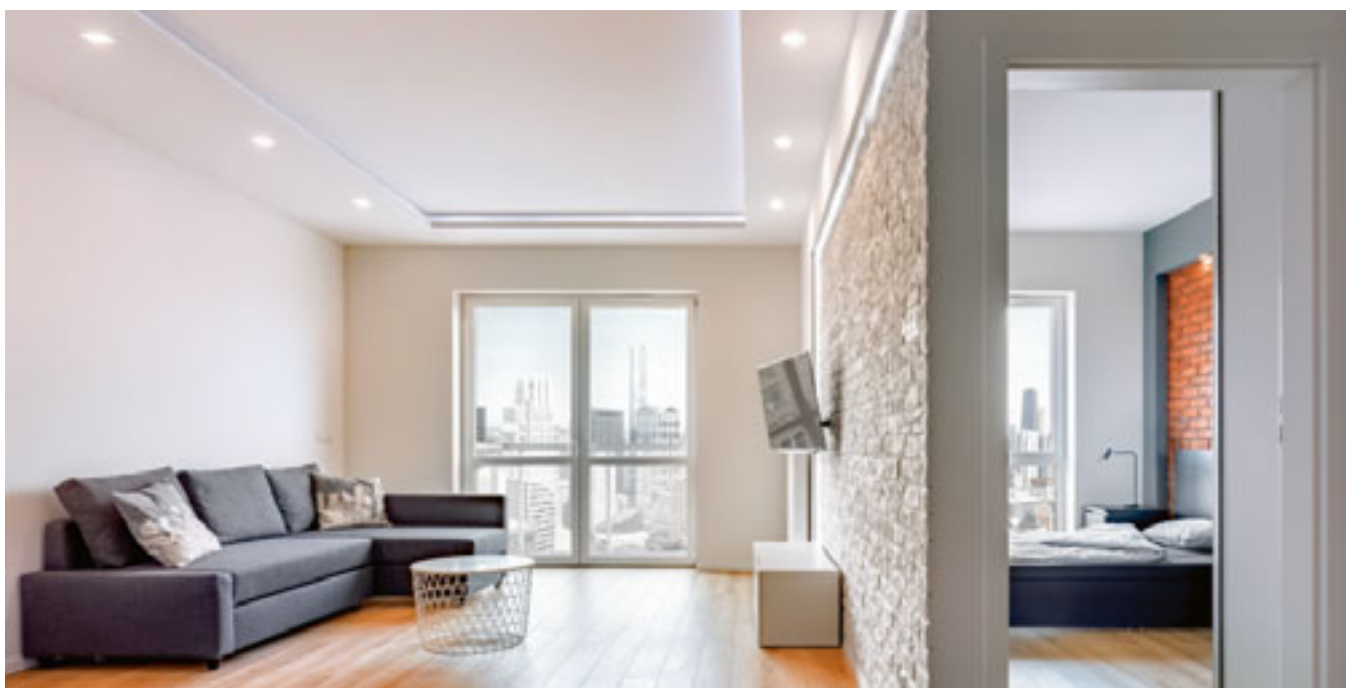

MURO SQ ZÁPUSTNÁ

230 V GU10 50 W

R12748 matný nikel

220 Kč %

ACASA

Čtvercové zápustné svítidlo pro montáž do sádkartonových stropů s možností naklopení na žárovku s patičí GU10.

ACASA ZÁPUSTNÁ

230 V GU10 50 W