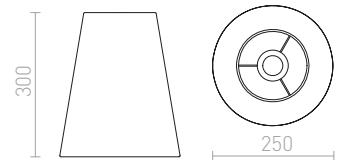

CONNY 25/30 STOLNÍ STÍNIDLO

max. 23 W

	R11371 Polycotton černá/měděná fólie	3 200 Kč
	R11497 Polycotton bílá/bílé PVC	1 600 Kč
	R11580 Monaco petrolejová/stříbrné PVC	2 950 Kč
	R11591 Monaco holubí šed/stříbrné PVC	2 950 Kč
	R11597 Polycotton černá/zlatá fólie	2 950 Kč

CONNY

Textilní stínidlo pro objímku E27. Instalace na stojanové podstavce. Vhodné doplňky: ALVIS, AMBITUS, CORTINA, NYC, NYC TRIPOD, WOODY.

CONNY 35/30 STOJANOVÉ STÍNIDLO

max. 23 W

	R11372 Polycotton černá/měděná fólie	4 200 Kč
	R11469 Polycotton černá/zlatá fólie	4 200 Kč
	R11498 Polycotton bílá/bílé PVC	2 100 Kč
	R11581 Monaco petrolejová/stříbrné PVC	4 200 Kč
	R11592 Monaco holubí šed/stříbrné PVC	4 200 Kč