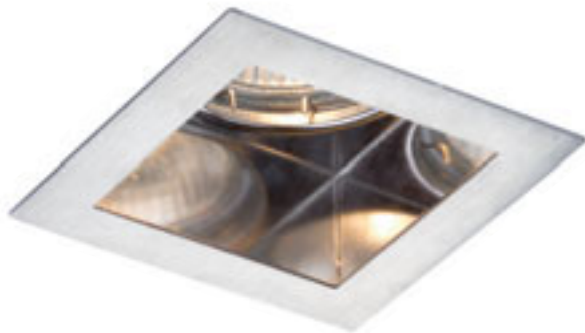

TOPIC SQ NÁKLONNÁ

230 V GU10 50 W

R11732 matný nikl

129 Kč %

R11744 chrom

129 Kč %

R11745 matná bílá

220 Kč

↑ 120
● Ø75

G11841

MERIKO

Nerezový rámeček, pevné upevnění zdroje bez možnosti naklopení, použití pouze do sádkartonu.

MERIKO GU10 PEVNÁ

230 V GU10 50 W

R10219 nerezová ocel

435 Kč %

↑ 160
■ 68x68

G11841