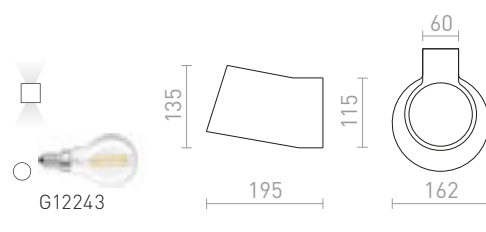

BENITA NÁSTĚNNÁ

230 V E14 25 W

R13520 sádrová

1 950 Kč