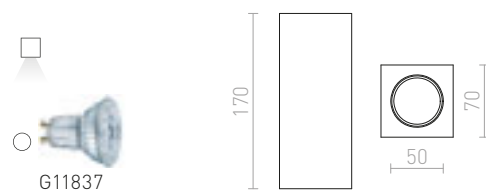

JACK SQ STROPNÍ

230 V LED GU10 15 W

R11957 sádrová

1 750 Kč

JACK SQ S 17 STROPNÍ

230 V GU10 15 W

R12751 sádrová

760 Kč %