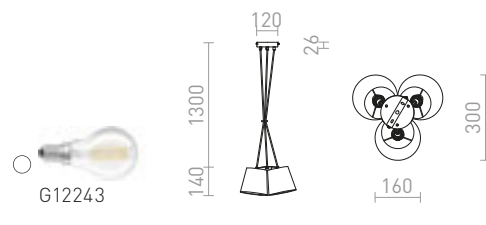

NANCY III ZÁVĚSNÁ

230 V E14 3x11 W

R13345 bílá/červená

950 Kč %