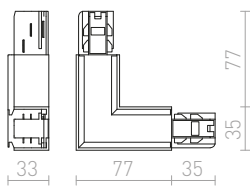

L SPOJ VNITŘNÍ

L-spoj s možností napájení pro tříokruhovou lištu EUTRAC. Maximální zátěž 16A.

230 V		
R11326 bílá	1 750 Kč	
R11327 černá	1 750 Kč	
R11328 stříbrnošedá	2 550 Kč