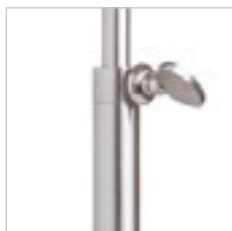

230 V E27 15 W

R13663 béžová/bílá

3 350 Kč

R13664 černá/černá

3 350 Kč

G13307

EDIKA

Stolní niklová lampa s teleskopickou nohou a textilním stínidlem uchyceným na E27 závit.