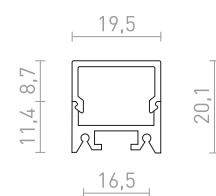

LED PROFILE D PŘISAZENÝ 1M

R13866 hliník/mléčný akryl

760 Kč