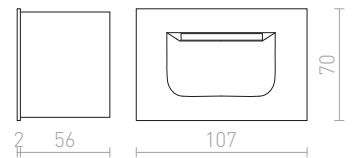

PER ZÁPUSTNÁ

230 V LED 3 W 3000 K 76 lm Ra 80 IP54

R12576 bílá

1 250 Kč

R12577 antracitová

1 250 Kč

↑ 60

▣ 65x102

● **LED**

IP54