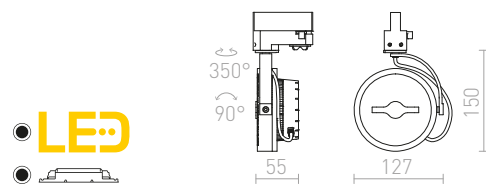

KELLY LED PRO TŘÍOKR. LIŠTU

230 V LED 12 W $\angle 24^\circ$ 3000 K 600 lm Ra 80

R12338 bílá

2 550 Kč

R12339 černá

2 550 Kč