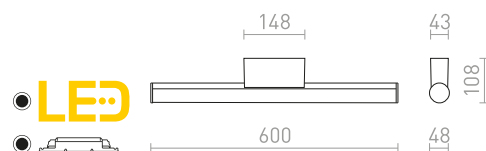

CASSAMBA 60 NÁSTĚNNÁ

230 V LED 12 W 3000 K 4000 K 700 lm Ra 80 IP44

R13888 černá/mléčný akryl

3 950 Kč

NEW

R13889 chrom/mléčný akryl

4 200 Kč

NEW