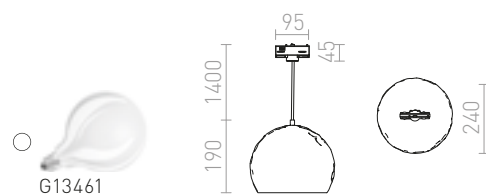

BLONDIE 25 PRO TŘÍOKR. LIŠTU

230 V E27 42 W

R13218 měď

5 600 Kč