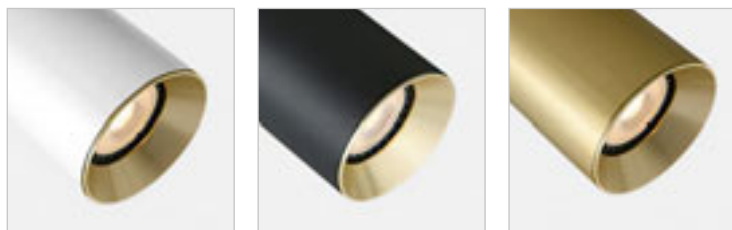

PIXIE

Hliníkové stropní svítidlo pro úsporné LED zdroje s patičí GX53.

PIXIE STROPNÍ

230 V LED GX53 7 W

R11770 bílá/chrom

3 200 Kč

R11771 černá/chrom

3 200 Kč

DARIO

Náklonný stropní válec pro LED žárovku s patičí GU10 včetně kovového dekorativního kroužku v barvě česaná mosaz. Pro možnost barevné změny je možné dokoupit kroužek v černém nebo bílém provedení.

DARIO STROPNÍ

230 V GU10 9 W

R13867 bílá/česaná mosaz

1 450 Kč

NEW

R13868 černá/česaná mosaz

1 450 Kč

NEW

R13869 česaná mosaz

1 800 Kč

NEW

DARIO

Hliníkový dekorativní kroužek pro možnost barevné změny u svítidel DARIO.

DARIO DEKORATIVNÍ KROUŽEK

R13876 bílá

215 Kč

NEW

R13877 černá

215 Kč

NEW