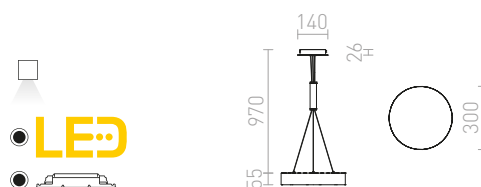

LARISA R 30 ZÁVĚSNÁ

230 V LED 30 W 3000 K 2400 lm Ra 80

R12846 bílá

2 200 Kč %