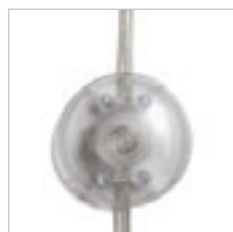

FADO STOJANOVÁ

230 V LED 2x3 W $\angle 45^\circ$ 3000 K 220 lm Ra 80

R12475 černá

6 800 Kč %