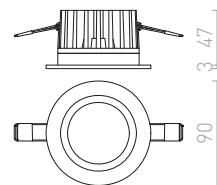

TOLEDO R

230 V LED 7 W $\angle 60^\circ$ 3000 K 514 lm Ra 80 IP44

R12716 bílá

1 650 Kč

- ± 70
- Ø70
- LED
- stmívatelné

IP44

TOLEDO SQ

230 V LED 7 W $\angle 60^\circ$ 3000 K 513 lm Ra 80 IP44

R12717 bílá

1 680 Kč

- ± 70
- Ø70
- LED
- stmívatelné