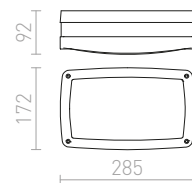

SONYA RC

230 V E27 2x18 W IP54

R10363 stříbrnošedá

1 300 Kč

G13026

IP54

SONYA 30

230 V E27 2x18 W IP54

R10361 černá

2 200 Kč

R10362 stříbrnošedá

2 200 Kč

G13155