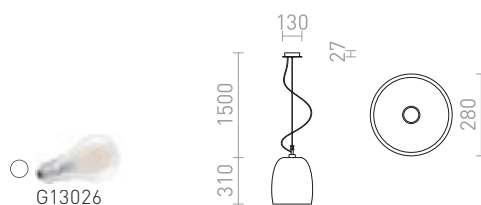

COROA NEW 28 ZÁVĚSNÁ

230 V E27 53 W

R13824 opálové sklo/chrom

5 400 Kč

R13825 černá/chrom

6 200 Kč