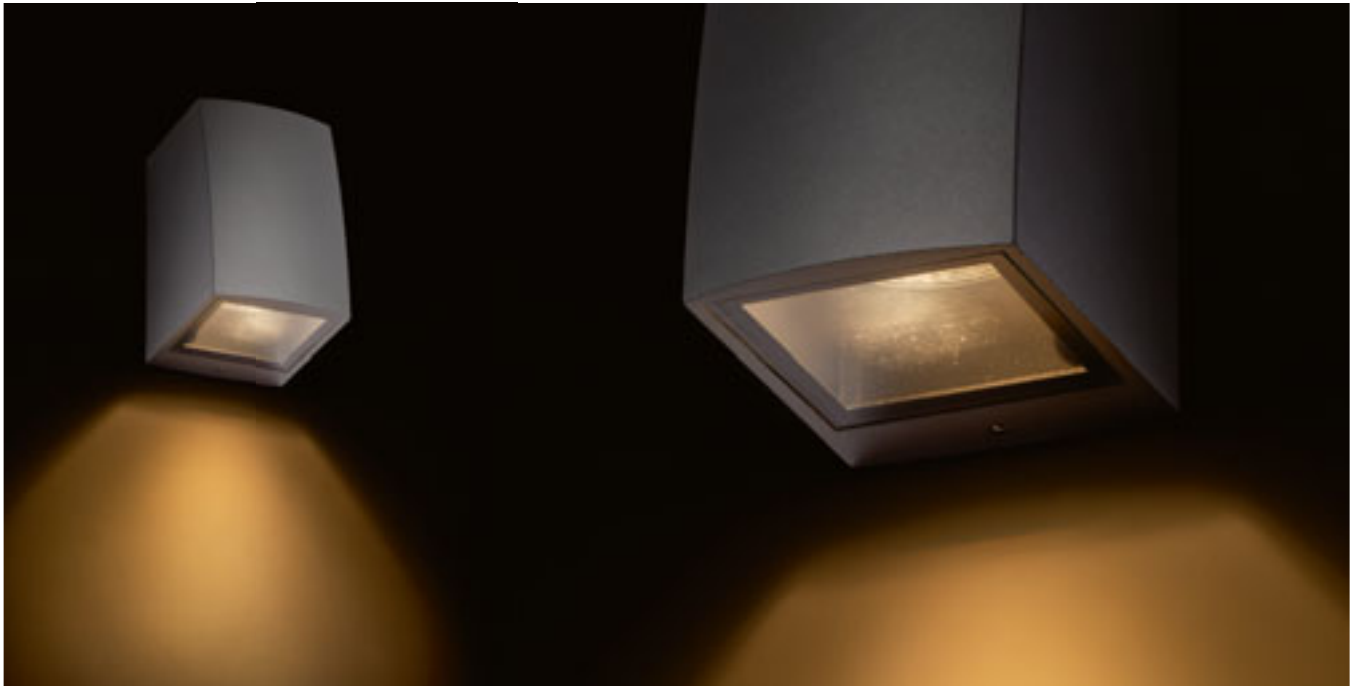

IP54

SELMA

Nástěnné venkovní hliníkové svítidlo pro světelný zdroj s patičí GU10.

SELMA NÁSTĚNNÁ
230 V GU10 35 W IP54

R13513 bílá

820 Kč

R13514 stříbrnošedá

820 Kč

R13515 antracitová

820 Kč

IP54

SIV

Nástěnné zakulacené LED svítidlo se svícením šikmo dolů, vhodné pro osvětlení vchodů.

SIV PŘISAZENÁ
230 V LED 6 W $\angle 120^\circ$ 3000 K 360 lm Ra80 IP54

R13502 antracitová

1 800 Kč