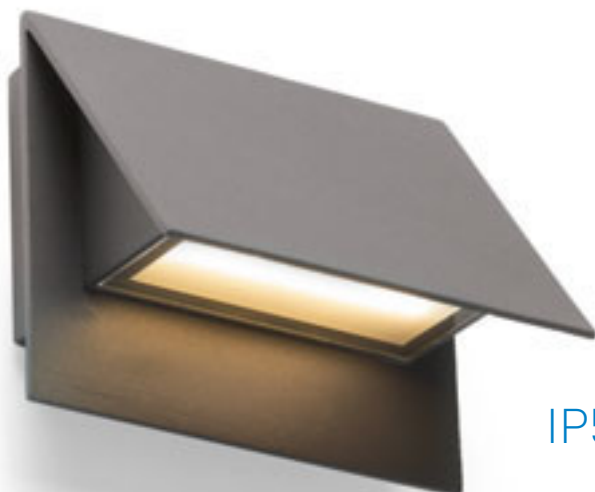

GIGI NÁSTĚNNÁ

230 V LED 3,3 W 3000 K 250 lm Ra 80 IP65

R10399 antracitová

2 150 Kč