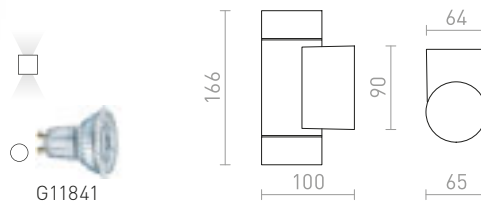

MIZZI NEW II NÁSTĚNNÁ

230 V GU10 2x35 W IP65

R13643 antracitová

1 350 Kč

R13797 stříbrnošedá

1 350 Kč

IP54