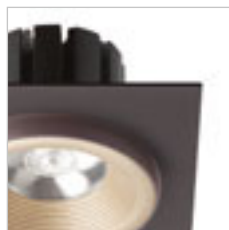

SHARM SQ I ZÁPUSTNÁ

230 V LED 10 W $\angle 24^\circ$ 3000 K 900 lm Ra 80

R13250 bílá/měď	1 200 Kč
R13251 perleťová zlatá/hnědá	1 200 Kč
R13252 hnědá/perleťová zlatá	1 200 Kč
R13253 černá/měď/měď	1 200 Kč
R13254 černá/černá/měď	1 200 Kč

WEB
CONFIGURATOR