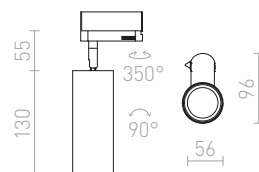

MAVRO DIMM PRO TŘÍOKR. LIŠTU

230 V LED 12 W $\angle 38^\circ$ 3000 K 1020 lm Ra 80

R13171 bílá

4 200 Kč

R13172 zlatá

3 950 Kč

R13173 černá/zlatá

4 200 Kč