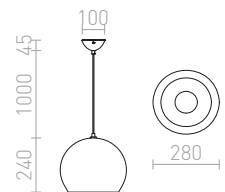

ASTON

Závěsné kovové svítidlo s transparentním kabelem, pro světelný zdroj s patičí E27.

ASTON 28 ZÁVĚSNÁ

230 V E27 42 W

R10515 česaný hliník

1 450 Kč %

ASTON 30 ZÁVĚSNÁ

230 V E27 42 W