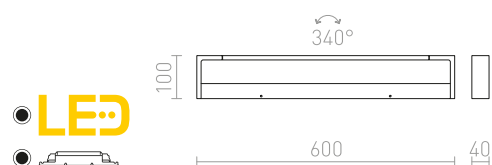

IMPERISO 60

230 V LED 18 W 3000 K 1769 lm Ra 80 IP44

R13555 bílá

6 200 Kč