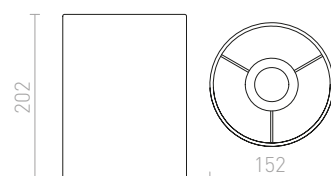

RON 15/20 STÍNIDLO

max. 28 W

	R11802 Polycotton černá/zlatá fólie	2 300 Kč
	R11803 Polycotton černá/měděná fólie	2 300 Kč
	R11804 Polycotton bílá/bílé PVC	1 550 Kč
	R11805 Chintz meruňková/bílé PVC	1 450 Kč
	R11806 Chintz oranžová/bílé PVC	1 450 Kč
	R11809 Chintz limetková/bílé PVC	1 450 Kč
	R11810 Monaco holubí šed/stříbrné PVC	2 150 Kč
	R11811 Monaco petrolejová/stříbrné PVC	2 150 Kč
	R13049 Polycotton černá/bílé PVC	1 550 Kč