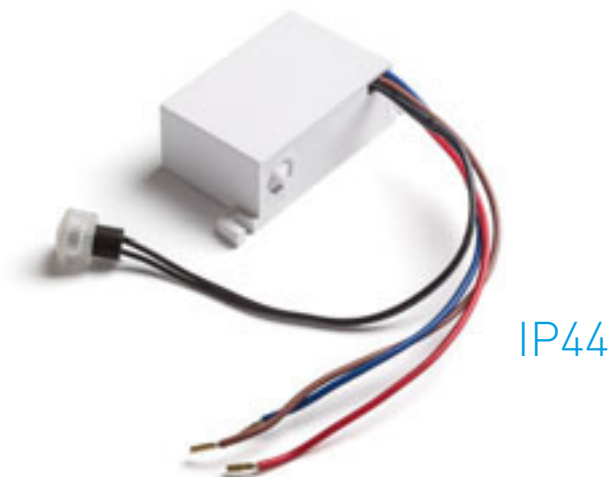

SENSOR

Pohybový senzor s externím světelným čidlem umístěným na kabelu. Externí čidlo slouží pouze k detekci(určení) světelné intenzity pro správnou funkci senzoru.

SENSOR DO PODHLEDU

max 1200 W $\angle 360^\circ$

G12753 bílá

320 Kč

IP65

SENSOR

Pohybový senzor pro montáž na svítidla.

SENSOR PRO MONTÁŽ NA VENKOVNÍ LAMPY

230 V max 500 W $\angle 180^\circ$ IP65

G12757 bílá

150 Kč

IP44

DARK SENSOR

Soumrakový spínač pro automatické sepnutí s externím senzorem.

DARK SENSOR 5-50 LUX VESTAVNÝ

230 V IP44

G12758 bílá

120 Kč

IP44

DARK SENSOR

Soumrakový spínač pro automatické sepnutí vhodný i pro venkovním použití.

DARK SENSOR 2-100 LUX

230 V IP44

G12759 černá

188 Kč

G13528 bílá

188 Kč