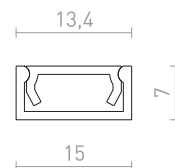

LED PROFILE G PŘISAZENÝ 1M

R14086 bílá/matný akryl/hliník	580 Kč	NEW
R14087 černá/matný akryl/hliník	580 Kč	NEW
R14088 eloxovaný hliník/matný akryl	435 Kč	NEW