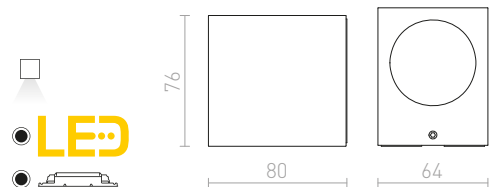

KUBI I

230 V LED 3 W $\angle 56^\circ$ 3000 K 176 lm Ra 80 IP54

R12021 antracitová

1 250 Kč