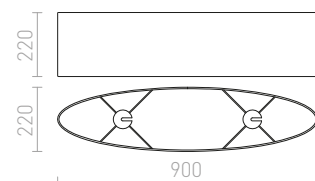

CASUAL 90/22 STÍNIDLO

max 23 W

	R11472 Polycotton černá/zlatá fólie	6 200 Kč
	R11485 Polycotton černá/měděná fólie	6 200 Kč
	R11501 Polycotton bílá/bílé PVC	4 200 Kč
	R11583 Monaco petrolejová/stříbrné PVC	5 200 Kč
	R11594 Monaco holubí šed/stříbrné PVC	5 200 Kč