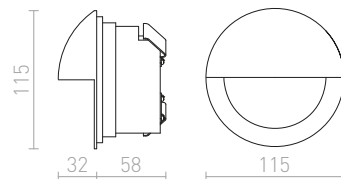

ASTERIA ZÁPUSTNÁ

230 V LED 3 W 3000 K 180 lm Ra 80 IP54

R10558 stříbrnošedá

1 400 Kč %

↑ 75

● Ø113

● LED