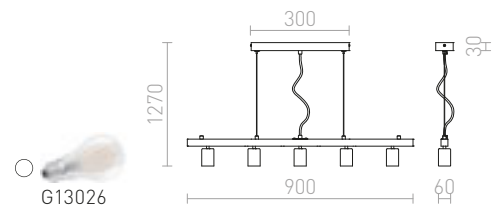

230 V E27 4x42 W

R11796 chrom

1 550 Kč %

RALLONG V ZÁVĚSNÁ ZÁKLADNA

230 V E27 5x42 W

R11798 chrom

1 650 Kč %

RALLONG IV STROPNÍ ZÁKLADNA