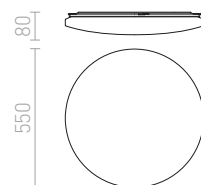

SEMPRE R 55 STROPNÍ

230 V LED 56 W 3000 K 3920 lm Ra 80

R12434 mléčný akryl

3 950 Kč ↗