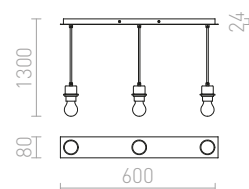

MORE 60 STROPNÍ ZÁVĚSNÁ ZÁKLADNA

230 V E27 3x42 W

R11774 matný nikl

1 150 Kč %

R11775 chrom

1 150 Kč %