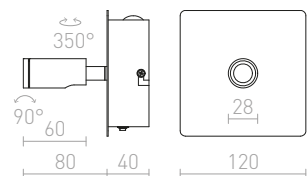

TIARA NÁSTĚNNÁ

230 V LED 2x3 W $\angle 25^\circ$ 3000 K 300 lm Ra 80

R12957 chrom

1 650 Kč %