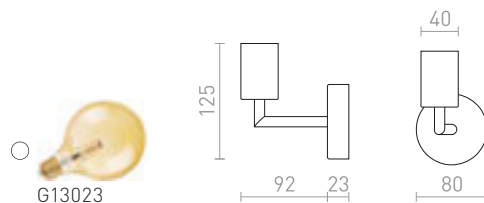

ARAQ NÁSTĚNNÁ

230 V E27 42 W

R13890 česaná mosaz/černá

750 Kč

NEW