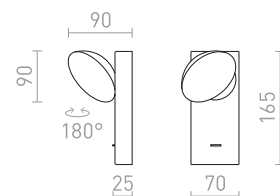

ELISEO

Přisazené LED světlo s otočnými miskovými reflektory a mléčným difuzorem.

ELISEO II PŘISAZENÁ

230 V LED 2x5 W 3000 K 760 lm Ra 80

R13916 bílá

3 350 Kč

NEW

R13917 černá

3 350 Kč

NEW

ELISEO

Nástěnná LED lampička s otočným miskovým reflektorem a mléčným difuzorem.

ELISEO NÁSTĚNNÁ

230 V LED 5 W 3000 K 320 lm Ra 80

R13914 bílá

1 950 Kč

NEW

R13915 černá

1 950 Kč

NEW