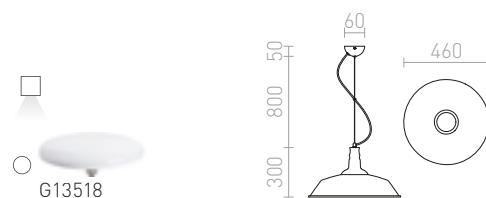

GOLDIE 46 ZÁVĚSNÁ

230 V E27 42 W

R11690 černá/bílá

5 200 Kč

R11691 bílá/bílá

5 200 Kč

R11692 chrom

3 750 Kč %