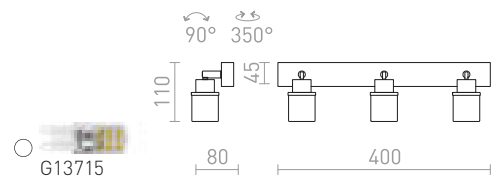

LINN III PŘISAZENÁ

230 V G9 LED 3x3 W IP44

R13703 opálové sklo/chrom

2 400 Kč