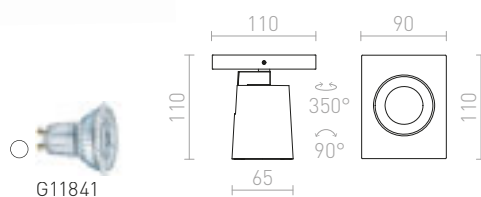

KENNY I PŘISAZENÁ

230 V GU10 35 W

R12912 bílá/černá	1 280 Kč
R12913 česaný hliník/černá	1 280 Kč
R12914 černá/zlatá	1 280 Kč