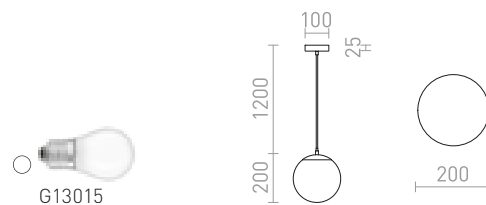

LUNA

Závěsné svítidlo s opálovým sklem s chromovými doplňky a transparentním kabelem.

LUNA 20 ZÁVĚSNÁ

230 V LED E27 15 W

R13745 opálové sklo/chrom

2 550 Kč

LUNA 25 ZÁVĚSNÁ

230 V LED E27 15 W

R13746 opálové sklo/chrom

3 750 Kč

LUNA 30 ZÁVĚSNÁ

230 V LED E27 15 W

R13747 opálové sklo/chrom

4 800 Kč