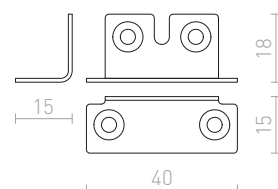

LEVIA SADA ÚCHYTŮ NA SKŘÍŇKU

R12581 chrom

98 Kč