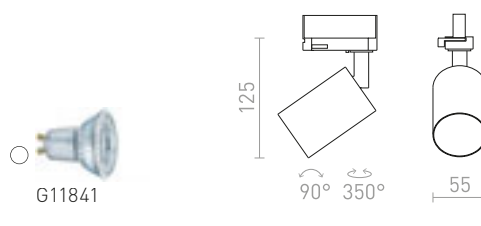

DUDE

Válcový reflektor do tříokružové lišty pro LED světelný zdroj s patičí GU10.

DUDE PRO TŘÍOKR. LIŠTU

230 V LED GU10 9 W

R13928 bílá

1 400 Kč NEW

R13929 černá

1 400 Kč NEW

FORZA

Válcový reflektor do tříokružové lišty pro žárovku s patičí GU10.

FORZA PRO TŘÍOKR. LIŠTU

230 V LED GU10 10 W

R13352 bílá

1 750 Kč

R13353 černá

1 750 Kč