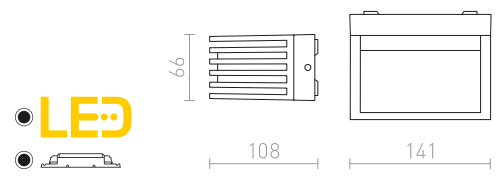

CLAIRE 14 NÁSTĚNNÁ

230 V LED 6 W 3000 K 240 lm Ra 80 IP54

R13564 antracitová/mléčný akryl

2 650 Kč