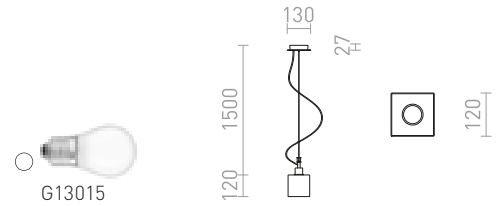

4 200 Kč NEW

**DADOS NEW**

Závěsné svítidlo se stínidlem z opálového skla.
Chromová stropní základna.

DADOS NEW ZÁVĚSNÁ

230 V E27 28 W

R13821 opálové sklo/chrom

2 200 Kč

**DADOS NEW**