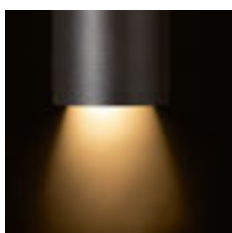

OPTIMUS

Válcové stropní svítidlo s možností úpravy světelného kuželu pomocí zoom systému 10-50°. Svítidlo je vhodné pro LED světelné zdroje s patičkou GU10. Do svítidla použijte světelné zdroje s úhlem vyzařování 120°, aby jste předešli nežádoucím stínům.

OPTIMUS STROPNÍ

230 V LED GU10 9 W $\angle$ 10-50°

R13779 bílá

1 250 Kč

R13780 černá

1 250 Kč

BOGARD

Stropní tubusový LED reflektor s možností nastavení.

BOGARD STROPNÍ

230 V LED 5 W $\angle$ 40° 3000 K 414 lm Ra 80

R12497 matná černá

1 550 Kč

R12498 matný nikl

1 800 Kč

BOGARD

Stropní svítidlo s jedním pevným a jedním nastavitelným LED reflektorem.

BOGARD TWIN STROPNÍ

230 V LED 2x5 W $\angle$ 40° 3000 K 700 lm Ra 80

R12499 matná černá

2 950 Kč

R12500 matný nikl

1 950 Kč