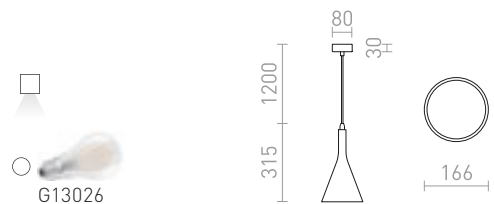

230 V LED E27 15 W

R13788 sádrová

2 650 Kč

FLORIDA

Závěsné strukturované keramické svítidlo pro žárovku s patičí E27.

FLORIDA ZÁVĚSNÁ

230 V E27 28 W

R13298 keramika