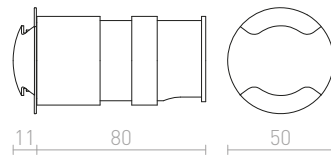

KICK II ZÁPUSTNÁ

230 V LED 3 W 3000 K 120 lm Ra 80 IP54

R12616 bílá

1 150 Kč

R12618 černá

1 150 Kč

↑ 80

● Ø40

● LED