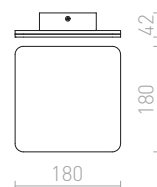

VIENNA PŘISAZENÁ

230 V LED 9 W 3000 K 1300 lm Ra 80

R12589 bílá

2 100 Kč %