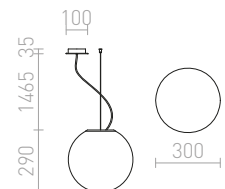

LUNEA 30 ZÁVĚSNÁ TRIPLEX

230 V E27 70 W

R10478 opálové sklo

3 950 Kč

G13026

LUNEA 40 ZÁVĚSNÁ TRIPLEX

230 V E27 70 W

R10479 opálové sklo