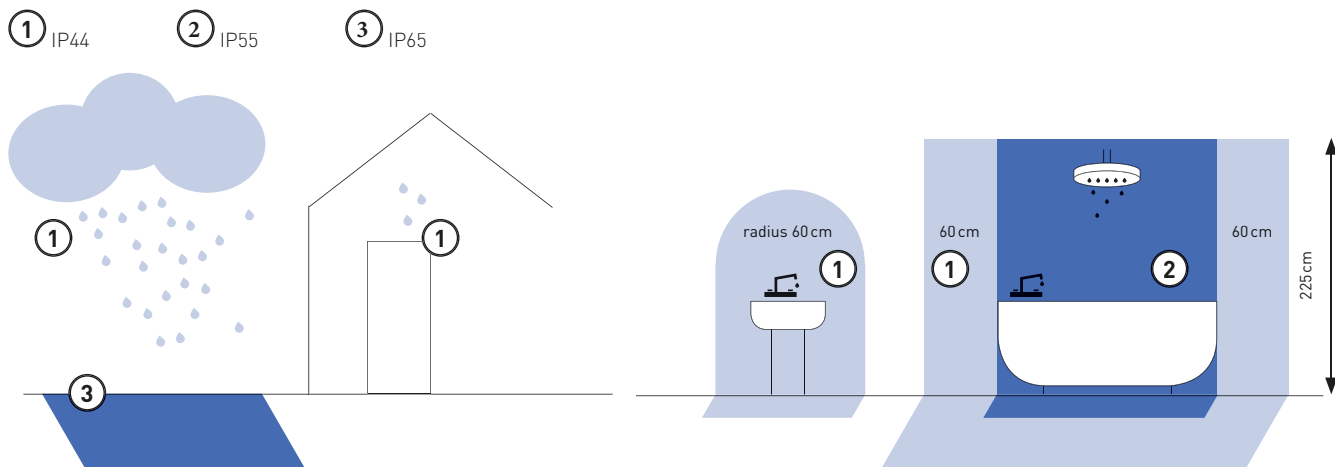

STUPEŇ OCHRANY IP