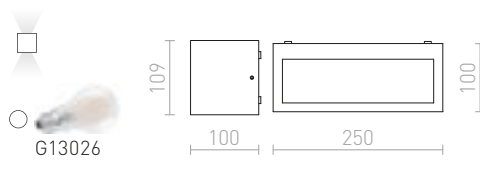

DURANT UP - DOWN NÁSTĚNNÁ

230 V E27 18 W IP54

R12559 antracitová

2 450 Kč