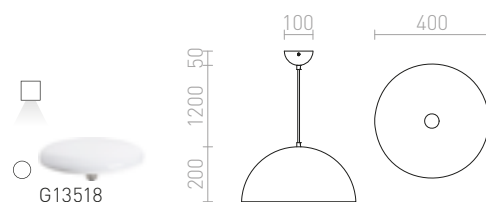

R11701 matná černá/bílá

4 950 Kč

R11707 lesklá bílá/bílá

4 950 Kč

R12397 měď

3 600 Kč %

CARISSIMA

Závěsné svítidlo s kovovým lakovaným nebo chromovým stínidlem. Vnitřní reflektor je ve zlatavém nebo stříbrnošedém provedení.