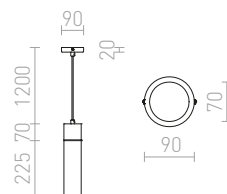

EIGHT ZÁVĚSNÁ

230 V E27 28 W

R10493 opálové sklo/chrom

2 950 Kč