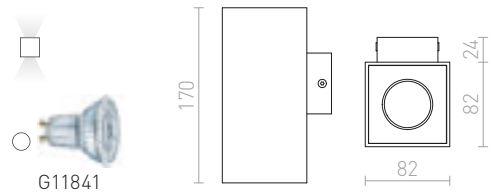

AGATE II NÁSTĚNNÁ

230 V GU10 2x35 W

R12677 matná bílá
R12678 česaný hliník

1 450 Kč →
1 150 Kč %