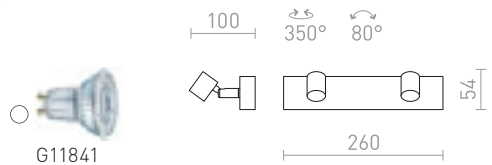

TRICA II NÁSTĚNNÁ

230 V GU10 2x25 W

R13373 bílá

890 Kč

%

R13374 černá

890 Kč

%