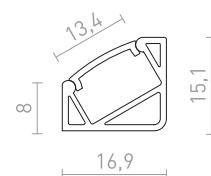

LED PROFILE I 30/60 PŘISAZENÝ 1M

R14092 eloxovaný hliník/matný akryl	645 Kč	NEW