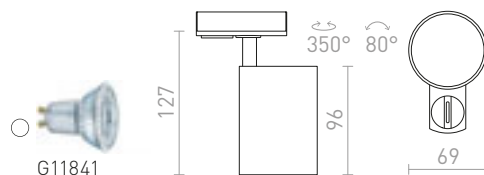

CONNOR PRO TŘÍOKR. LIŠTU

230 V LED GU10 10 W

R13499 bílá/černá

1 650 Kč

R13500 černá/zlatá

1 650 Kč