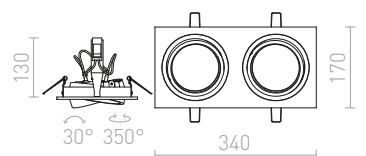

2 400 Kč

R12705 černá

1 950 Kč

↑ 150

⊚ 315x150

G13656

G13002

LIZARD