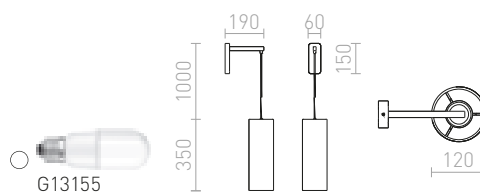

HUDSON NÁSTĚNNÁ

230 V E27 28 W

R13284 bílá/chrom

3 200 Kč