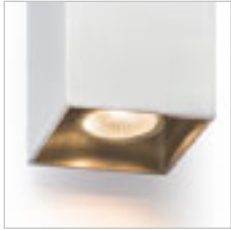

AGATE

Nástěnné hranaté kovové svítidlo se svícením UP/DOWN pro dvě reflektorové žárovky s patičí GU10.

AGATE II NÁSTĚNNÁ

230 V GU10 2x35 W

R12677 matná bílá
R12678 česaný hliník

1 450 Kč →
1 150 Kč %

IP54

NICK

Nástěnné LED svítidlo se svícením UP/DOWN vhodné pro venkovní i vnitřní použití. V provedení česaný hliník přírodní.

NICK II NÁSTĚNNÁ

230 V LED 2x3 W $\angle 10^\circ$ 3000 K 780 lm Ra 80 IP54

R12827 česaný hliník

1 400 Kč %

IP54

UKKO

Nástěnné venkovní LED hranaté svítidlo pro svícení UP/DOWN.

UKKO NÁSTĚNNÁ

230 V LED 2x3 W $\angle 55^\circ$ 3000 K 180 lm Ra 80 IP54

R12555 černá

2 400 Kč