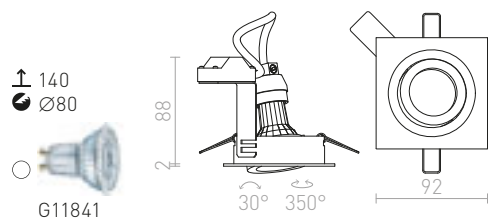

PASADENA GU10 SQ I ZÁPUSTNÁ

230 V GU10 50 W

R12709 česaný hliník

520 Kč

R12710 bílá

520 Kč

R12711 černá

520 Kč