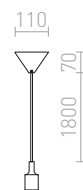

LISA

Závěsná sada s textilním kabelem, silikonovým krytem patice E27 a plastovou stropní krytkou. Vhodné pro stínidla: ARISTA, DELI, DELISA, JAKARANDA, DOUBLE 40/30, DOUBLE 55/30, ASPRO 40/30, ASPRO 55/30, KARO 55/15, KARO 80/20, RON 15/20, RON 40/25, RON 55/30, RON 60/19, TEMPO 15/15, TEMPO 15/30, TEMPO 30/19, TEMPO 50/19.

LISA ZÁVĚSNÁ SADA

230 V E27 42 W

R10622 červená

435 Kč %

R10623 zelená

229 Kč %

R10624 bílá

580 Kč

R10625 černá

580 Kč

ENZO

Závěsná sada s chromovými prvky, transparentním kabelem a paticí E27. Vhodné pro stínidla: ARISTA, DELI, DELISA, JAKARANDA, DOUBLE 40/30, DOUBLE 55/30, ASPRO 40/30, ASPRO 55/30, ASPRO 55/30, KARO 55/15, KARO 80/20, RON 15/20, RON 40/25, RON 55/30, RON 60/19, TEMPO 15/15, TEMPO 15/30, TEMPO 30/19, TEMPO 50/19.

ENZO ZÁVĚSNÁ SADA

230 V E27 42 W

R10616 chrom

645 Kč