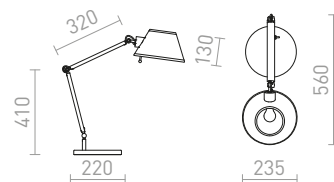

7 500 Kč ➤

G13014

ANIKA

Stolní kovová lampička s ohebným krkem pro použití se žárovkou E27.

ANIKA STOLNÍ

230 V E27 40 W

R13905 matná bílá/matný nikel

1 550 Kč