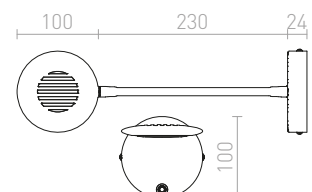

FLAP

Nástěnná LED lampička s kruhovým reflektorem na ohebném krku a s vypínačem na základně.

FLAP NÁSTĚNNÁ

230 V LED 4,2 W $\angle 120^\circ$ 3000 K 100 lm Ra 80

R12943 chrom

1 550 Kč

%

VALE