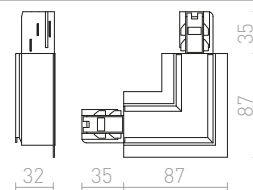

L SPOJ VNITŘNÍ PRO ZÁPUSTNOU LIŠTU

L-spoj s možností napájení pro zápusťnou tříokrhovou lištu EUTRAC. Maximální zátěž 16A.

230 V

R11345 bílá

1 950 Kč