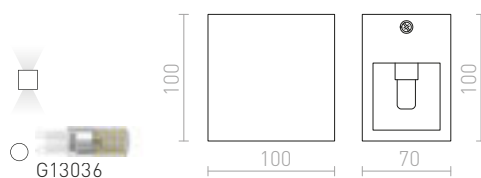

JACK RC S NÁSTĚNNÁ

230 V G9 33 W

R11960 sádrová

1 150 Kč