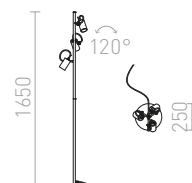

VIPER

Designová chromová stojanová lampa se dvěma černými posuvnými LED reflektory, které jsou samostatně ovládány vypínači na červených přívodních kabelech. Oba kabely jsou zakončeny adaptéry do zásuvky.

VIPER FL

230 V LED 2x3 W $\angle 60^\circ$ 3000 K 200 lm Ra 80

R12463 černá/chrom

6 200 Kč %

FADO

Stojanová lampa v hranatém designu se dvěma nastavitelnými LED reflektory.

FADO STOJANOVÁ

230 V LED 2x3 W $\angle 45^\circ$ 3000 K 220 lm Ra 80

R12475 černá

6 800 Kč %

BUGSY

Stojanová lampa se skleněnými stínidly. Jednotlivá stínidla jsou náklonná v jedné ose.

BUGSY STOJANOVÁ

230 V GU10 3x50 W

R10520 chromované sklo

4 350 Kč %

G11841