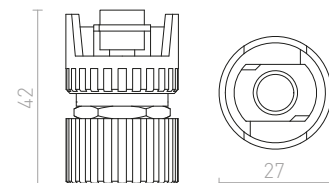

**3M LANKOVÝ ZÁVĚS**

Lankový závěs pro tříokružovou lištu EUTRAC. Závít M13.

R11359	980 Kč
---------------	---------------

**1,5M LANKOVÝ ZÁVĚS**

Lankový závěs pro tříokružovou lištu EUTRAC. Závít M13.

R11358	950 Kč
---------------	---------------