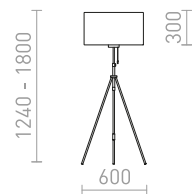

LUTON/RON 55 STOJANOVÁ

230 V LED E27 11 W

R14067 Polycotton bílá/černá/kov

6 450 Kč NEW

R14068 Polycotton černá/černá/kov

6 450 Kč NEW

G13026

550