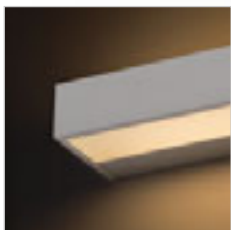

PRIO LED

Nástěnné LED hliníkové svítidlo se svícením UP/DOWN ve dvou barevných provedení. Svítidla nelze použít jako polici!

PRIO LED 62 NÁSTĚNNÁ

230 V LED 33 W 3000 K 720 lm Ra 80

R12091 bílá

3 850 Kč

%

R12092 česaný hliník

4 200 Kč

%

LED