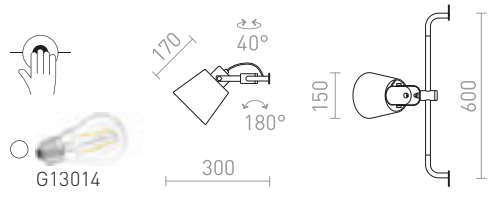

CHOUETTE

Nástěnná textilní lampička s možností posunu po dřevěné konzoli. Přívodní kabel je zakončen zástrčkou do zásuvky.

CHOUETTE NÁSTĚNNÁ POSUVNÁ
230 V E27 15 W

R13649 černošedá/textil/dřevo

4 950 Kč

ROSTAM

Nástěnné LED svítidlo s poličkou pro odkládání telefonu a integrovaným USB portem. LED bodovka na ohebném krku a nepřímé osvětlení jsou ovládány samostatně pomocí dvou vypínačů.

ROSTAM NÁSTĚNNÁ S USB

230 V LED 2x3W 3000 K 350 lm Ra 80

R13571 černá

3 450 Kč