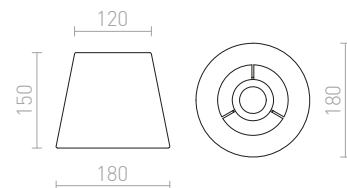

NIZZA 18/15 STÍNIDLO

max 28 W

R13113 Polycotton bílá/bílé PVC

1 250 Kč

R13114 Polycotton černá/bílé PVC

1 250 Kč