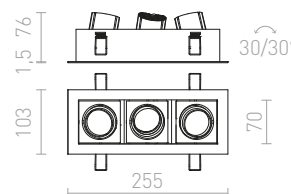

BONDY III ZÁPUŠTNÁ

230 V LED 3x7 W $\angle 24^\circ$ 3000 K 1680 lm Ra 80

R12858 bílá

1 950 Kč

↑ 100
▣ 243x90