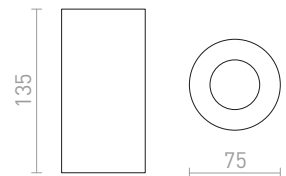

96

69

CANTO

Stropní válcové svítidlo vhodné pro doplnění dekorativním kroužkem Canto.

CANTO STROPNÍ BEZ DEKORAČNÍHO KROUŽKU
230 V LED GU10 8 W

R13471 bílá
R13472 černá

980 Kč
980 Kč

G11841