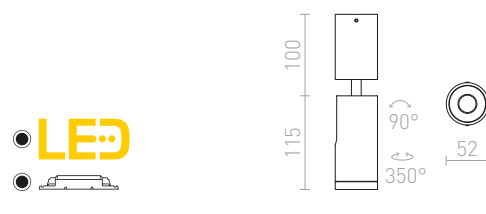

BOGARD STROPNÍ

230 V LED 5 W $\angle$ 40° 3000 K 414 lm Ra 80

R12497 matná černá

1 550 Kč

R12498 matný nikl

1 800 Kč