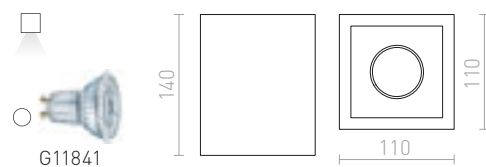

JACK SQ STROPNÍ

230 V LED GU10 15 W

R11957 sádrová

1 750 Kč