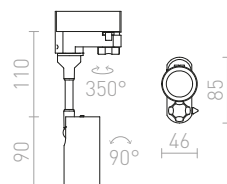

LOLLIPOP PRO TŘÍOKR. LIŠTU

230 V LED 8 W $\angle 40^\circ$ 3000 K 620 lm Ra 80

R12412 bílá

1 150 Kč %

R12413 černá

1 150 Kč %