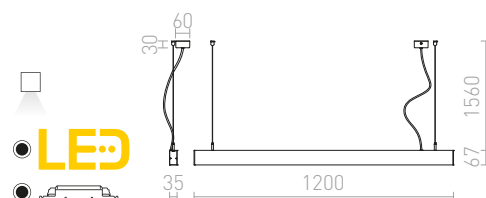

PESANTE 35 ZÁVĚSNÁ

230 V LED 40 W 3000 K 3340 lm Ra 80

R12718 eloxovaný hliník

5 400 Kč

R12719 černá

5 400 Kč