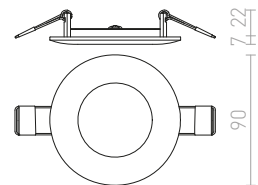

↑ 60
● Ø75

● LED

DADA 12 ZÁPUŠTNÁ

230 V LED 6 W 3000 K 360 lm Ra 80

R12871 bílá

320 Kč %

R12872 chrom

360 Kč %