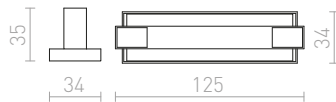

PRŮBĚŽNÉ NAPÁJENÍ PRO TŘÍOKR. LIŠTU

Průběžné napájení pro tříokružovou lištu EUTRAC bez nutnosti rozdělení lišty. Možnost zatížit maximálně 16A.

230 V

R11346 bílá	1 400 Kč
R11347 černá	1 400 Kč
R11348 stříbrnošedá	1 750 Kč