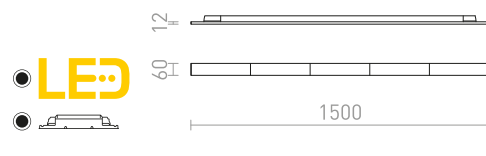

FLATLINE

Lineární svítidlo s prostorovým svícením pro tříokrhovou lištu. Na adaptéru svítidla je možné nastavit různý světelný výkon: 14W, 16W, 18W nebo 20W.

FLATLINE 60 PRO TŘÍOKR. LIŠTU

230 V LED 20 W $\angle 90^\circ$ 3000 K 3200 lm Ra 80

R13731 bílá

4 600 Kč