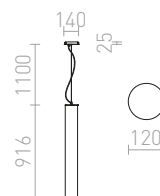

TOMBA ZÁVĚSNÁ

230 V G5 3x21 W

R10501 opálové sklo/chrom

6 450 Kč