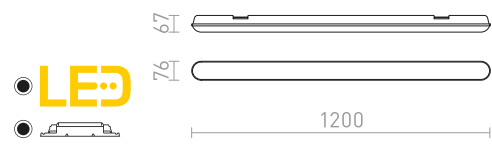

TRIDENT PRO

Průmyslové lineární LED svítidlo pro stropní montáž nebo zavěšení pomocí sady G13672. Vysoký výkon a ochrana IP65. Dodáváno bez závěsné sady a přívodního kabelu. Možnost propojování mezi svítidly do série.

TRIDENT PRO 120 TĚLESO

230 V LED 40 W 4000 K 5200 lm Ra 80 IP65

G13670 šedá/matný akryl

1 300 Kč

TRIDENT PRO 150 TĚLESO

230 V LED 60 W 4000 K 7800 lm Ra 80 IP65

G13671 šedá/matný akryl

1 950 Kč