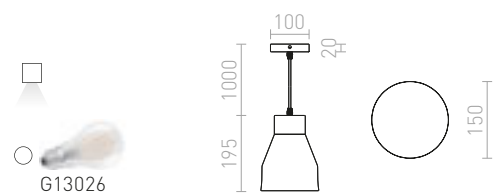

FRUTTI ZÁVĚSNÁ

230 V E27 28 W

R13290 zelená/keramika

980 Kč →