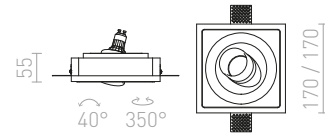

↑ 150

▣ 170x170

G13705

G13002

MIA

Zápustné sádrové svítidlo se stínidlem z matného polykarbonátu. Bezrámečková úprava. Montáž pouze do sádkartonových stropů.

MIA R ZÁPUSTNÁ

230 V E27 2x18 W

R10444 sádrová/satinovaný akryl

3 850 Kč