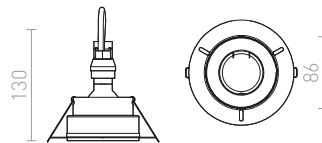

IPSO R PEVNÁ

230 V GU10 35 W

R13288 bílá

580 Kč

↑ 150
● Ø85

G11841