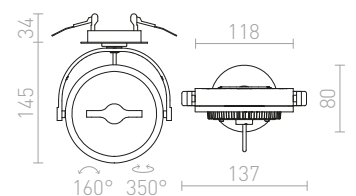

R12637 bílá

2 300 Kč

R12638 černá

2 300 Kč

↑ 50

● Ø65

● LED

● stmívatelné