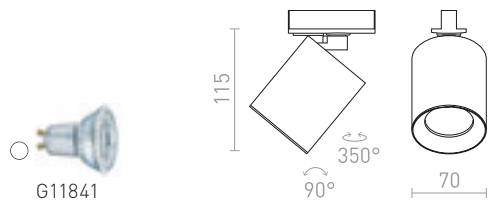

DARIO

Hliníkový dekorativní kroužek pro možnost barevné změny u svítidel DARIO.

DARIO DEKORATIVNÍ KROUŽEK

R13876 bílá

215 Kč NEW

R13877 černá

215 Kč NEW