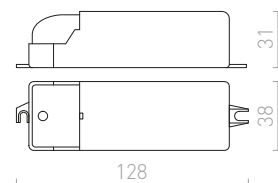

TRAFÓ 35-105W 12V AC DIMM

12 V 105 W

G13003

480 Kč

stmívatelné