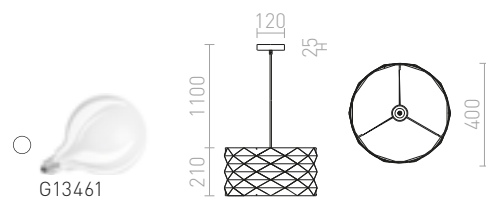

EZRA

Závěsné kruhové plastové svítidlo s dekorativním prolamováním. Dodáváno v rozloženém stavu, je nutná kompletace.

EZRA 40 ZÁVĚSNÁ

230 V E27 15 W

R13319 bílé PVC/šedá

1 150 Kč %

JAMAICA

Závěsné vyplétané konické svítidlo z přírodních materiálů.