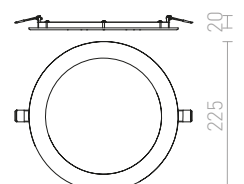

SOCORRO

Velmi tenké svítidlo na vysoce svítivé LED diody. Lakovaný rámeček z tlakově litého hliníku v bílé barvě. Dodáváno včetně driveru.

SOCORRO R 85 ZÁPUSTNÁ

230 V LED 3 W 3000 K 240 lm Ra 80

R12963 bílá

258 Kč

SOCORRO R 225 ZÁPUSTNÁ

230 V LED 18 W 3000 K 1440 lm Ra 80

R12965 bílá

750 Kč