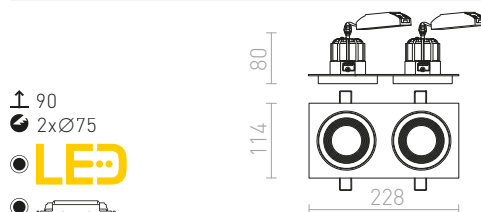

SHARM SQ II ZÁPUSTNÁ

230 V LED 2x10 W $\angle 24^\circ$ 3000 K 1800 lm Ra 80

R13255 bílá/měď	2 300 Kč
R13256 perleťová zlatá/hnědá	2 300 Kč
R13257 hnědá/perleťová zlatá	2 300 Kč
R13258 černá/měď/měď	2 300 Kč
R13259 černá/černá/měď	2 300 Kč