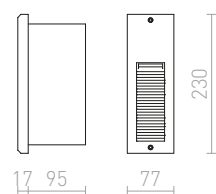

FACA ZÁPUSTNÁ

230 V LED 2 W 3000 K 130 lm Ra 80 IP54

R10557 stříbrnošedá

1 150 Kč %

± 100

225x85

LED