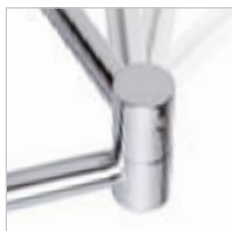

BROADWAY

Stropní svítidlo s nastavitelným ramenem v ose stropu. Stínidlo je potažené strukturovanou textilií.

BROADWAY ZÁVĚSNÁ S RAMENEM

230 V E27 42 W

R11978 bílá/chrom

16 500 Kč %

G13029

MADISON

Stropní dvojrámenná polohovatelná lampa s textilním stínidlem.

MADISON C STROPNÍ

230 V E27 42 W

R12479 bílá/chrom

13 500 Kč ➔

G13029