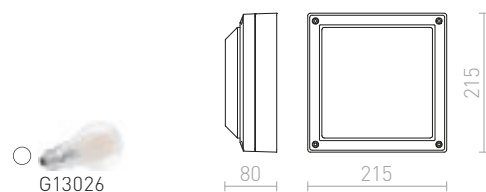

DELTA 215 PŘISAZENÁ

230 V E27 18 W IP54

R12564 antracitová

1 950 Kč