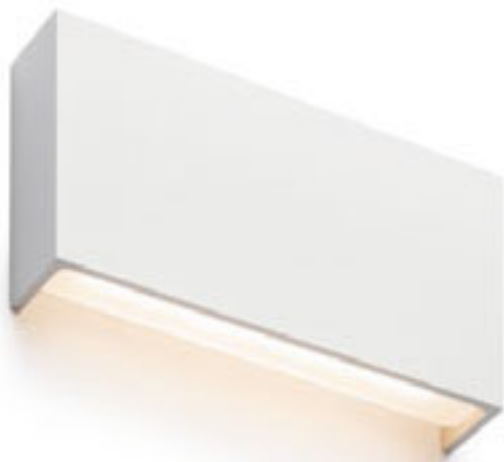

IP54

TORINO

Obdélníkové nástěnné LED svítidlo se svícením UP/DOWN.

TORINO NÁSTĚNNÁ

230 V LED 2x5 W 3000 K 550 lm Ra 80 IP54

R12573 bílá

2 950 Kč

R12574 černá

2 950 Kč