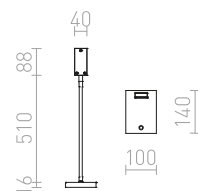

FRISCO T STOLNÍ

230 V LED 4,2 W $\angle 120^\circ$ 3000 K 300 lm Ra 80

R12940 černá

2 850 Kč