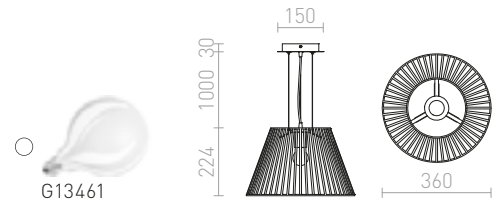

VESCO ZÁVĚSNÁ

230 V E27 42 W

R10536 černá

2 950 Kč %