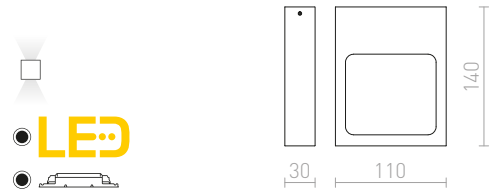

LEA NÁSTĚNNÁ

230 V LED 6 W 3000 K 650 lm Ra 80

R12587 bílá

1 650 Kč %