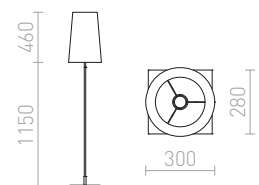

LULU STOJANOVÁ

230 V E27 28 W

R12466 bílá/černá/chrom

5 800 Kč

R12467 černá/chrom

5 800 Kč

G13029