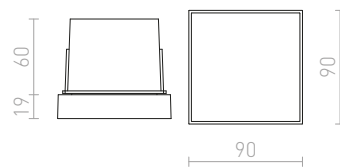

DEJAVU SQ 9 ZÁPUSTNÁ

230 V LED 3,5 W 3000 K 120 lm Ra 80 IP65

R12530 černá

1 300 Kč %

↑ 70
72x75