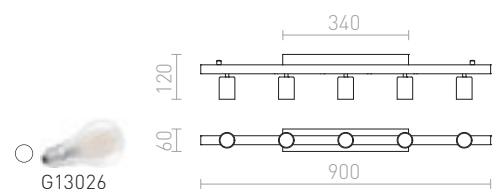

RALLONG V STROPNÍ ZÁKLADNA

230 V E27 5x42 W

R11797 chrom

1 150 Kč %