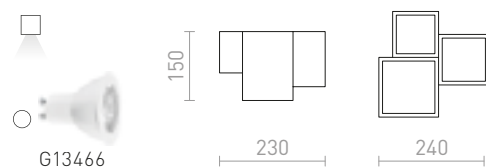

JACK III STROPNÍ

230 V LED GU10 3x5 W

R13790 sádrová

3 350 Kč