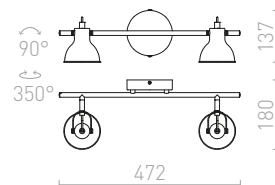

R12510 černá/zlatá

2 650 Kč

G11841

EKE

Nástěnná LED lampička na ohebném krku s vypínačem na základně.

EKE NÁSTĚNNÁ

230 V LED 3 W $\angle 60^\circ$ 3000 K 100 lm Ra 80

R12944 bílá