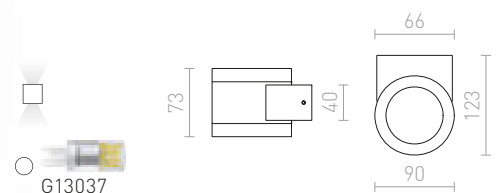

MOIRE II

230 V G9 25 W IP54

R10132 hliník

1 650 Kč %