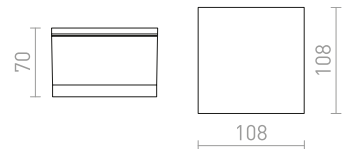

ORIN SQ STROPNÍ

230 V LED 10 W 3000 K 800 lm Ra 80 IP54

R13628 bílá/satinovaný akryl

1 800 Kč

R13629 antracitová/satinovaný akryl

1 800 Kč