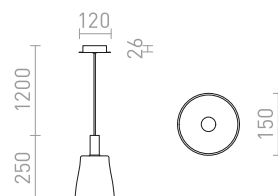

BELLINI M LED ZÁVĚSNÁ

230 V LED 5 W $\angle 30^\circ$ 3000 K 475 lm Ra 80

R13652 černá/kouřové sklo

4 600 Kč