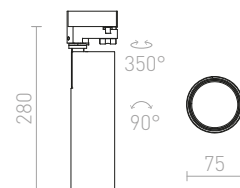

BAHIA

Výkonný LED reflektor do tříokružové lišty.

BAHIA PRO TŘÍOKR. LIŠTU

230 V LED 28 W $\angle 38^\circ$ 3000 K 2700 lm Ra 80

R12823 bílá

3 450 Kč

R12824 černá

3 450 Kč

PRODIGI

Reflektorové válcové svítidlo pro tříokružovou lištu. Svítidlo je dodáváno s 10W LED diodou.

PRODIGI S PRO TŘÍOKR. LIŠTU

230 V LED 10 W $\angle 36^\circ$ 3000 K 1000 lm Ra 80

R13000 bílá

1 800 Kč