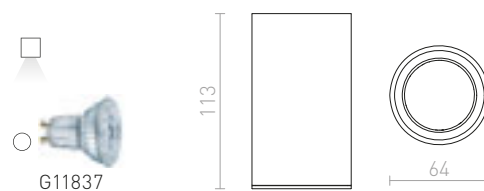

MOMA STROPNÍ

230 V GU10 35 W

R12043 bílá

835 Kč

R12047 matný nikl

620 Kč

R12516 černá

835 Kč