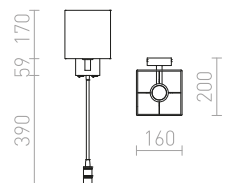

TAINA SE STÍNIDLEM

230 V E27 LED 28 W + 3 W $\angle 25^\circ$ 3000 K 180 lm Ra 80

R12956 bílá/matný nikl

3 200 Kč

CHOUETTE

Nástěnná textilní lampička s možností posunu po dřevěné konzoli. Přívodní kabel je zakončen zástrčkou do zásuvky.