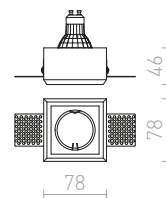

R12360 sádrová

520 Kč

↑ 150
80x80

G11841

QUO SQ II ZÁPUSTNÁ

230 V GU10 2x35 W

R13126 sádrová

950 Kč