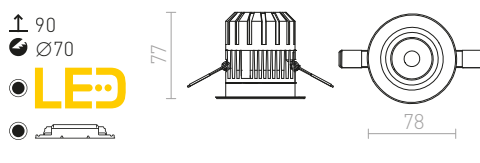

RINO ZÁPUSTNÁ BEZ KRYTU

230 V LED 10 W $\angle 36^\circ$ 3000 K 760 lm Ra 80 IP65

R11682

890 Kč %