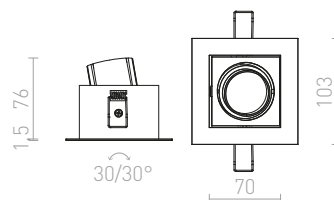

BONDY I ZÁPUŠTNÁ

230 V LED 7 W $\angle 24^\circ$ 3000 K 560 lm Ra 80

R12856 bílá

1 400 Kč

↑ 100
▣ 90x90