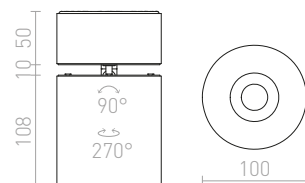

CONDU STROPNÍ

230 V LED 20 W $\angle 24^\circ$ 3000 K 1600 lm Ra 80

R12839 bílá

2 650 Kč

R12840 černá

2 650 Kč