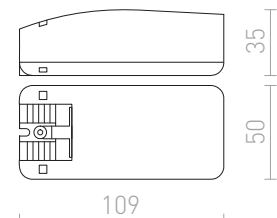

TRAFO 0,5-20W

24= 20 W

G13006

1 150 Kč