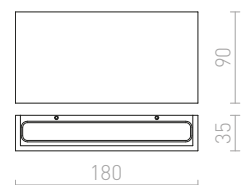

TORINO NÁSTĚNNÁ

230 V LED 2x5 W 3000 K 550 lm Ra 80 IP54

R12573 bílá

2 950 Kč

R12574 černá

2 950 Kč