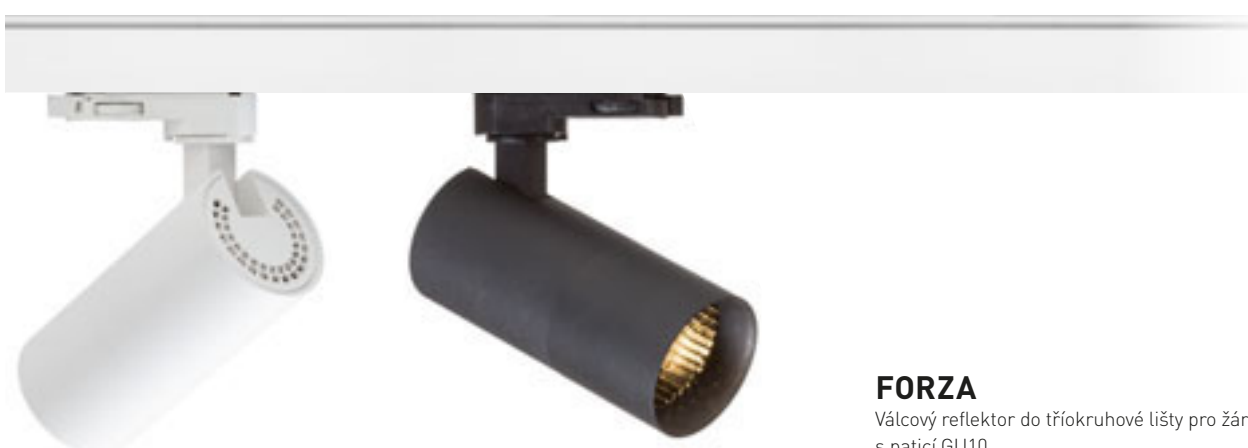

1 400 Kč NEW

FORZA

Válcový reflektor do tříokružové lišty pro žárovku s patičí GU10.

FORZA PRO TŘÍOKR. LIŠTU

230 V LED GU10 10 W

R13352 bílá

1 750 Kč

R13353 černá