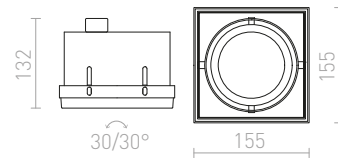

↑ 180
▣ 170x170

G13656

G13002