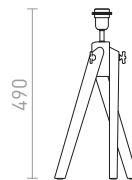

AMBITUS STOLNÍ PODSTAVEC

230 V E27 28 W

R13303 bambus

2 400 Kč

G13026