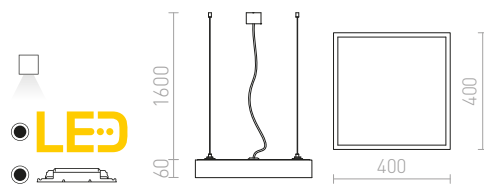

STRUCTURAL LED 20x20 ZÁVĚSNÁ

230 V LED 12 W 3000 K 900 lm Ra 80

R13709 česaný hliník

3 750 Kč ➔

STRUCTURAL LED 40x40 ZÁVĚSNÁ

230 V LED 36 W 3000 K 2600 lm Ra 80

R13710 bílá

6 800 Kč ➔