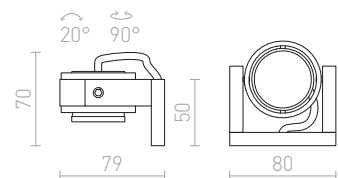

REDO NÁKLOPNÁ

230 V GU10 50 W

R10173 hliník

850 Kč →

G11841