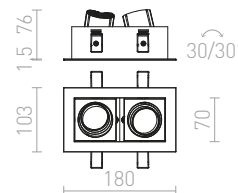

BONDY II ZÁPUŠTNÁ

230 V LED 2x7 W $\angle 24^\circ$ 3000 K 1120 lm Ra 80

R12857 bílá

1 950 Kč

↑ 100
▣ 170x90