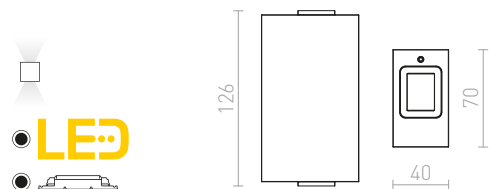

NICK II NÁSTĚNNÁ

230 V LED 2x3 W $\angle 10^\circ$ 3000 K 780 lm Ra 80 IP54

R12827 česaný hliník

1 400 Kč %