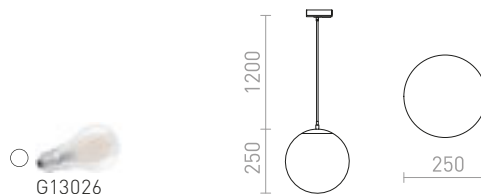

LUNA 25 PRO JEDNOOKR. LIŠTU

230 V LED E27 15 W

R13965 opálové sklo/chrom

3 950 Kč

NEW