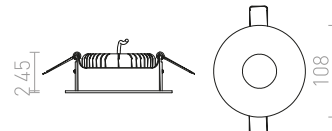

SPRAY 11 ZÁPUSTNÁ

230V LED 9W ∠24° 3000K 1250lm Ra90

R13302 černá

435 Kč %

↑ 60

● Ø95

LED