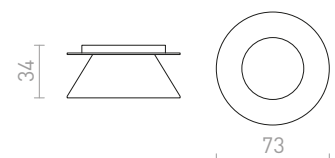

CANTO

Dekoratívni kroužek ve čtyřech barevných provedeních pro svítidlo Canto.

CANTO DEKORATIVNÍ KROUŽEK

R13473 bílá
R13474 zlatá
R13475 měděná fólie
R13476 černá

150 Kč
150 Kč
150 Kč
150 Kč