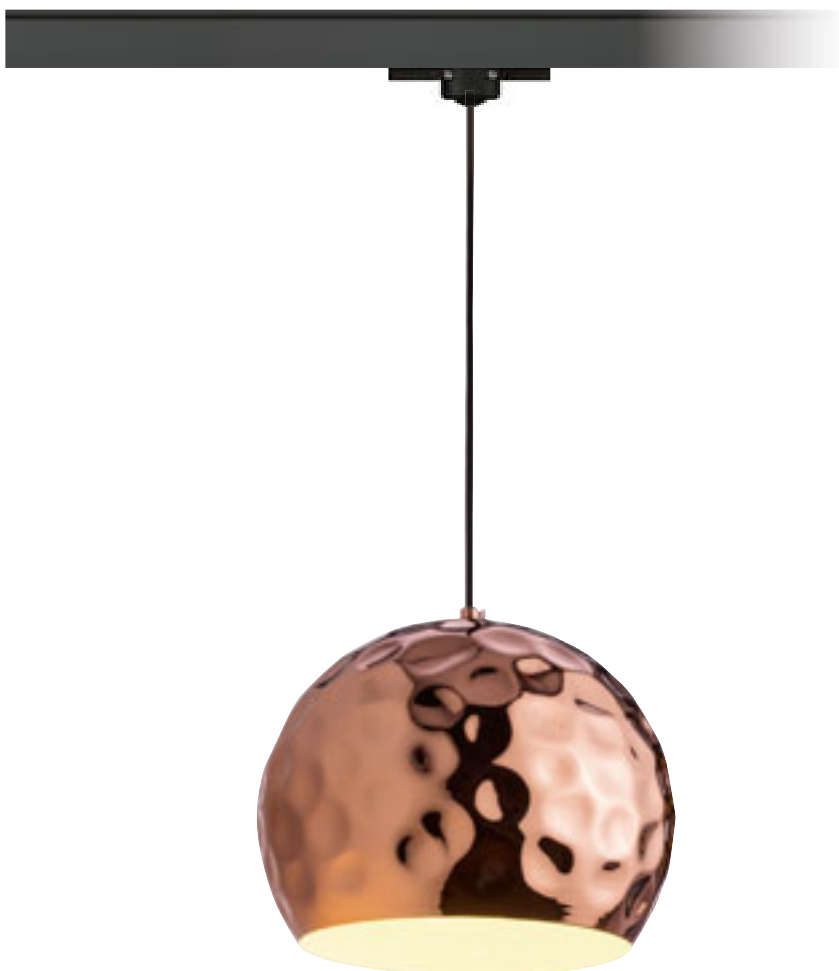

ASTON PRO TŘÍOKR. LIŠTU

230 V E27 42 W

R12100 česaný hliník

2 300 Kč %