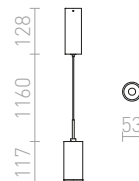

BOGARD ZÁVĚSNÁ

230 V LED 5 W $\angle 40^\circ$ 3000 K 350 lm Ra 80

R12493 matná černá

2 150 Kč

R12494 matný nikl

1 850 Kč