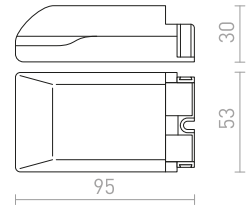

DRIVER LED 9-18W DIMM

500 mA max 18 W

G13840

950 Kč

stmívatelné