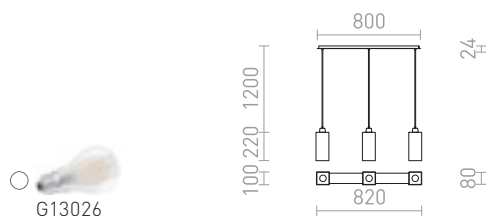

LIZ III 80 ZÁVĚSNÁ

230 V LED E27 3x11 W

R14027 opálové sklo/matný nikl

3 950 Kč NEW

R14028 opálové sklo/chrom

3 950 Kč NEW

R14029 černá/sklo/matný nikl

4 200 Kč NEW

R14030 černá/sklo/chrom

4 200 Kč NEW