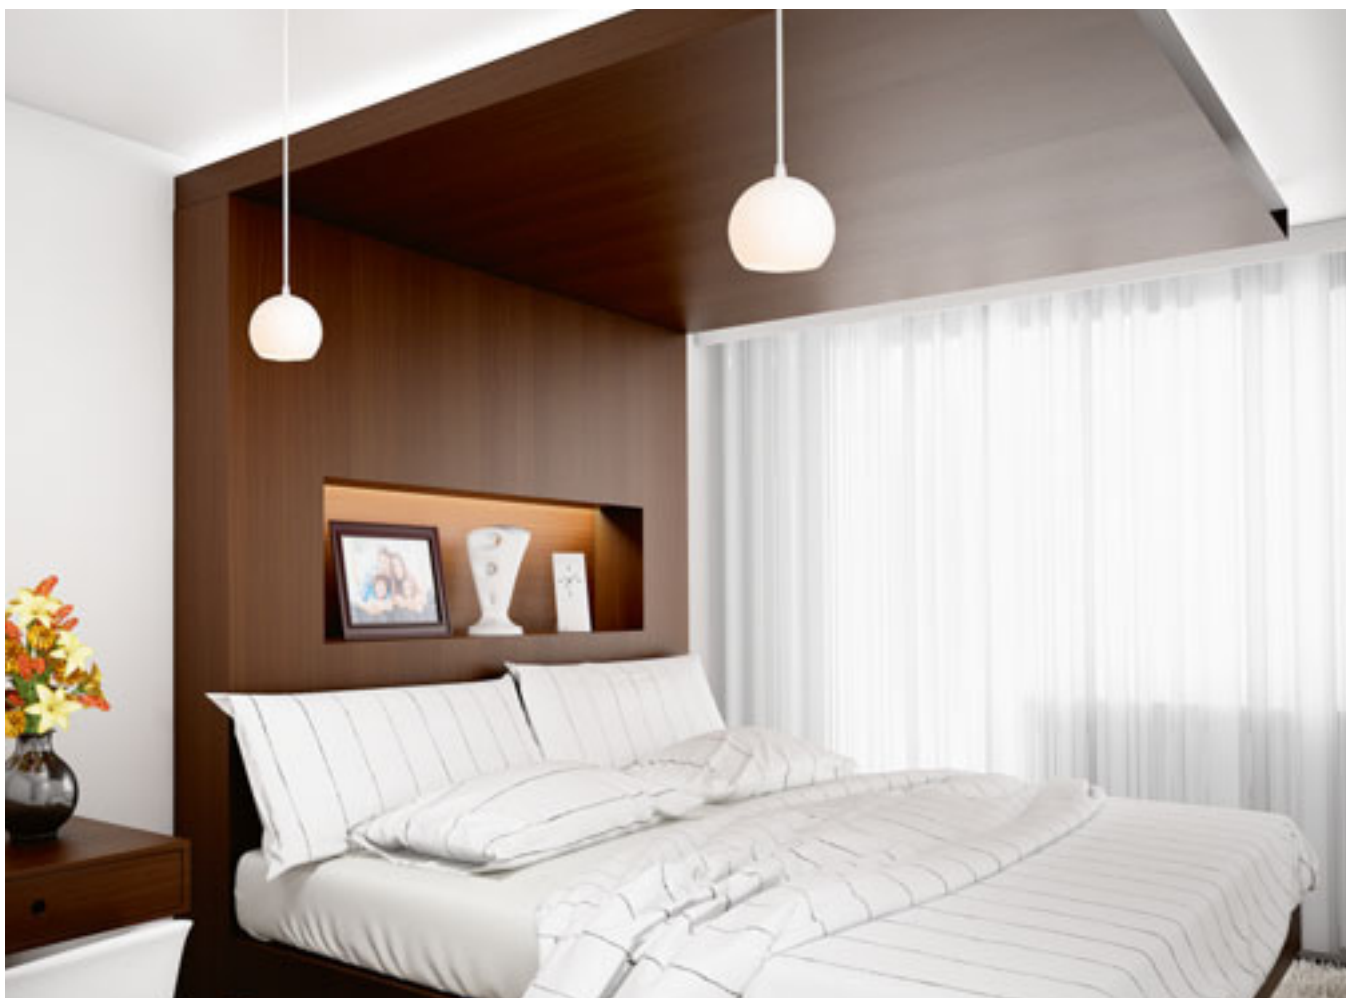

ASTON

Závěsné kovové svítidlo s transparentním kabelem, pro světelný zdroj s patičí E27.

ASTON 28 ZÁVĚSNÁ

230 V E27 42 W

R10515 česaný hliník

1 450 Kč %

ASTON 30 ZÁVĚSNÁ

230 V E27 42 W