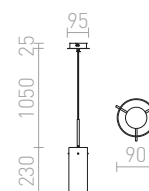

SANSSOUCI I ZÁVĚSNÁ

230 V E27 42 W

R10511 měděné sklo

2 300 Kč ➔