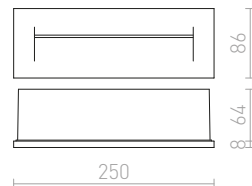

RASQ ZÁPUSTNÁ DO STĚNY

230 V LED 9 W 3000 K 190 lm Ra 80 IP65

R12627 bílá

3 850 Kč

R12628 antracitová

3 850 Kč

↑ 80

▣ 237x77

● LED