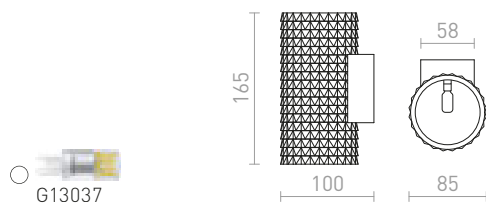

2 950 Kč

NEW

GLANS

Nástěnné svítidlo vytvořené 3D tiskem. Stínidlo je vyrobeno z ekologického PLA materiálu, který je plně rozložitelný.

GLANS RB2 165 NÁSTĚNNÁ

230 V LED G9 5 W

R14001 bílá/Eco PLA

2 550 Kč **NEW**