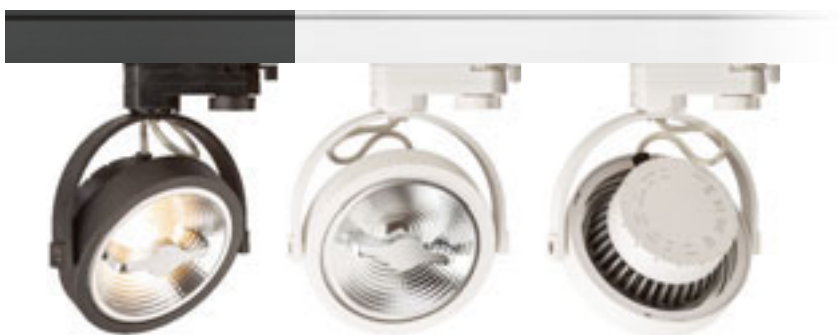

FAX E27 PRO TŘÍOKR. LIŠTU

230 V E27 25 W

R13535 bílá

750 Kč

R13537 černá

750 Kč