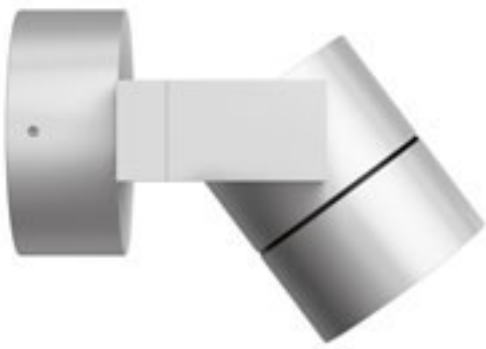

IP44

ORIT

Venkovní náklonný reflektor z masivního hliníku osazený 6W LED diodou. Svítidlo je náklonné pouze v jedné ose.

ORIT NÁSTĚNNÁ

230 V LED 6 W $\angle 80^\circ$ 3000 K 315 lm Ra 80 IP44

R12033 hliník

1 950 Kč ➔

IP54

DIREZZA

Venkovní reflektorové svítidlo. Reflektor lze naklápět po povolení šroubu na základně.

DIREZZA NÁSTĚNNÁ

230 V GU10 35 W IP54

R10388 stříbrnošedá

1 350 Kč

R10432 antracitová

1 350 Kč

G11837