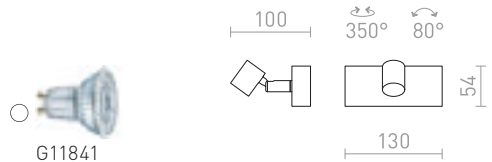

TRICA I NÁSTĚNNÁ

230 V GU10 25 W

R13371 bílá

480 Kč

%

R13372 černá

480 Kč

%