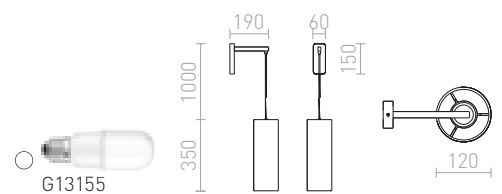

HUDSON NÁSTĚNNÁ

230 V E27 28 W

R13284 bílá/chrom

3 200 Kč

BEND

Nástěnná základna v niklovém provedení s přívodním kabelem do zásuvky. Vhodné pro textilní stínidla s uchycením na E27 závit. Vypínač je umístěn na přívodním kabelu. Vhodné pro stínidla: RON 40/25, ASPRO 40/30.

BEND NÁSTĚNNÁ OBLOUKOVÁ ZÁKLADNA

230 V E27 42 W

R12654 matný nikl

3 600 Kč