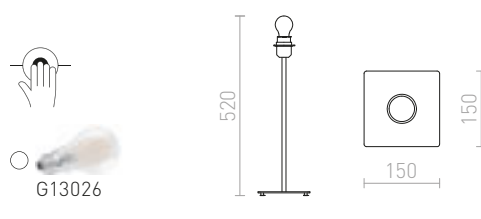

CORTINA STOLNÍ PODSTAVEC

230 V E27 28 W

R12927 šedá

620 Kč %