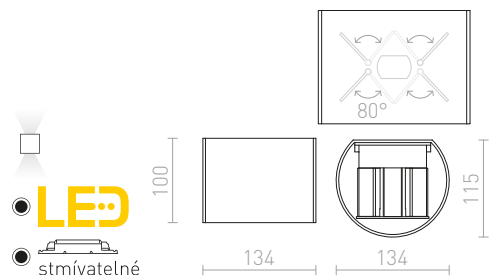

TITO

Nástěnné LED svítidlo pro svícení UP/DOWN s možností nastavení paprsku svícení. Stmívání TRIAC.

TITO R DIMM NÁSTĚNNÁ

230 V LED 2x3 W 3000 K 500 lm Ra 80 IP65

R13736 bílá

1 950 Kč

R13737 černá

1 950 Kč