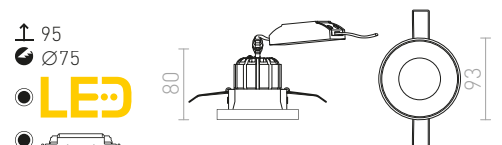

SHARM PLUS ZÁPUSTNÁ

230 V LED 10 W $\angle 24^\circ$ 3000 K 900 lm Ra 80

R13228	bílá	1 150 Kč
R13229	perleťová zlatá	1 150 Kč
R13230	hnědá	1 150 Kč
R13231	černá	1 150 Kč
R13232	chrom	1 150 Kč
R13233	měď	1 150 Kč
R13234	černý chrom	1 150 Kč