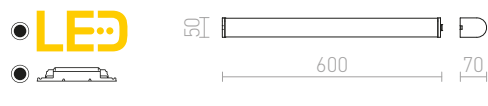

CORAZON 60

230 V LED 15 W 3000 K 1200 lm Ra 80 IP44

R12901 chrom

1 950 Kč