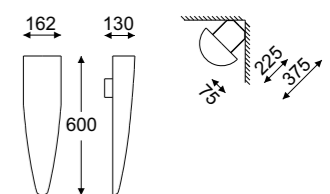

Index

18W, 1746lm, 3000K / 4000K

8581
8581K4