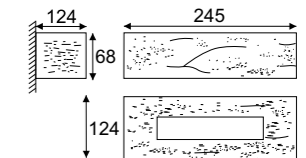

Index

E27

1x max 60W, 230V, 50Hz

1350

Hagi biała / white