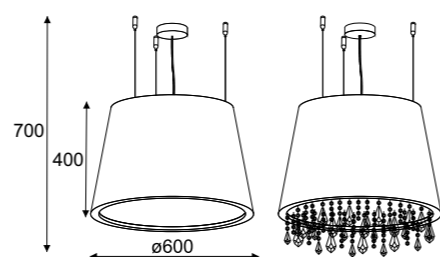

Index

1238C1EP
color 2, 9, 11

1238K1ED
color 2, 9, 11

1238K1EM
color 2, 9, 11