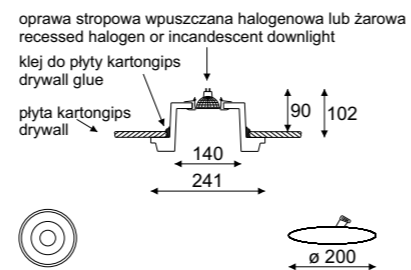

Alkofra Uno

- GZ 10 1x max 35W
- GU 5,3 1x max 35W
- E27 1x max 40W

oprawa dostarczana bez oczka stropowego
downlight is not included

Index

Alkofra Due

- GZ 10 2x max 35W
- GU 5,3 2x max 35W
- E27 2x max 40W

oprawa dostarczana bez oczka stropowego
downlight is not included

Index

Riom Uno

- GZ 10 1x max 35W
- GU 5,3 1x max 35W
- E27 1x max 40W

oprawa dostarczana bez oczka stropowego
downlight is not included

Index

Riom Due

- GZ 10 2x max 35W
- GU 5,3 2x max 35W
- E27 2x max 40W

oprawa dostarczana bez oczka stropowego
downlight is not included

Index

Level A

- GZ 10 1x max 35W
- GU 5,3 1x max 35W
- E27 1x max 40W

oprawa dostarczana bez oczka stropowego
downlight is not included

Index

Level B

- GZ 10 1x max 35W
- GU 5,3 1x max 35W
- E27 1x max 40W

oprawa dostarczana bez oczka stropowego
downlight is not included

Index