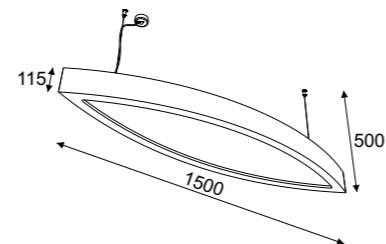

### Index

4x 36W, 230V, 50Hz

**3500W3P**  
color 2

2x 21W, 230V, 50Hz

**3500W3T**  
color 2

54W, 5238lm, 3000K / 4000K

**3500W3L4**  
color 2