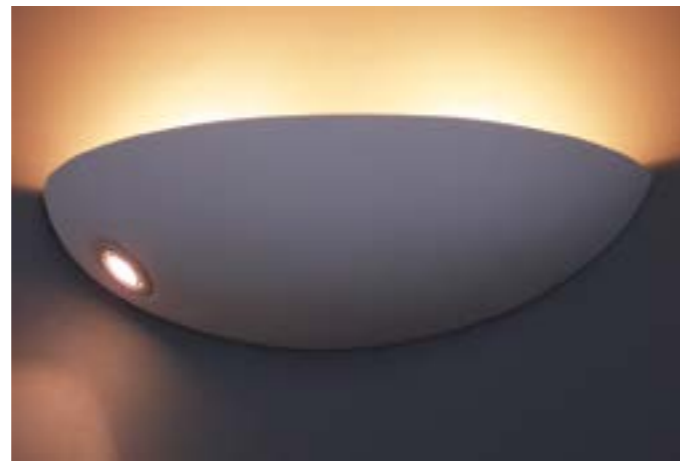

<b>Łódka klasyczna / classic</b>	<b>Index</b>	
1x max 23W, 230V, 50Hz	<b>6350</b>	
18W, 1746lm, 3000K / 4000K	<b>6350L5</b>	
<b>Łódka niska, gładka / low, smooth</b>	<b>Index</b>	
1x max 23W, 230V, 50Hz	<b>6360</b>	
9W, 873lm, 3000K / 4000K	<b>6360L5</b>	
<b>Łódka mała fala / small, wave</b>	<b>Index</b>	
1x max 23W, 230V, 50Hz	<b>6320</b>	
9W, 873lm, 3000K / 4000K	<b>6320L5</b>	
<b>Bliźniak mały lewy / small, left</b>	<b>Index</b>	
2x max 23W, 230V, 50Hz	<b>6450</b>	
18W, 1746lm, 3000K / 4000K	<b>6450L6</b>	
<b>Bliźniak mały prawy / small, right</b>	<b>Index</b>	
2x max 23W, 230V, 50Hz	<b>6440</b>	
18W, 1746lm, 3000K / 4000K	<b>6440L6</b>	
<b>Bliźniak lewy / left</b>	<b>Index</b>	
2x max 23W, 230V, 50Hz	<b>6430</b>	
18W, 1746lm, 3000K / 4000K	<b>6430L6</b>	
<b>Bliźniak prawy / right</b>	<b>Index</b>	
2x max 23W, 230V, 50Hz	<b>6420</b>	
18W, 1746lm, 3000K / 4000K	<b>6420L6</b>	