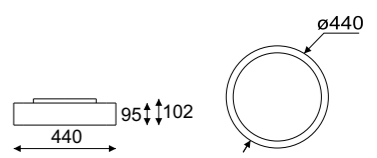

3x max 60W, 230V, 50Hz

Index

1573