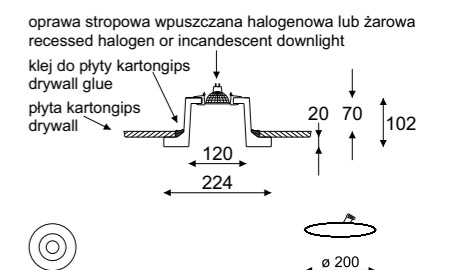

### Alkofra Uno

-  GZ 10 1x max 35W
-  GU 5,3 1x max 35W
-  E27 1x max 40W

oprawa dostarczana bez oczka stropowego  
downlight is not included