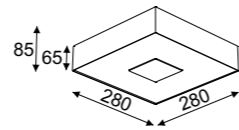

1x 22W, 230V, 50Hz	1145P1 color 1
	19W, 2066lm, 3000K / 4000K	1145P1L1 color 1

Index

Rooster 350 plafon / ceiling lamp