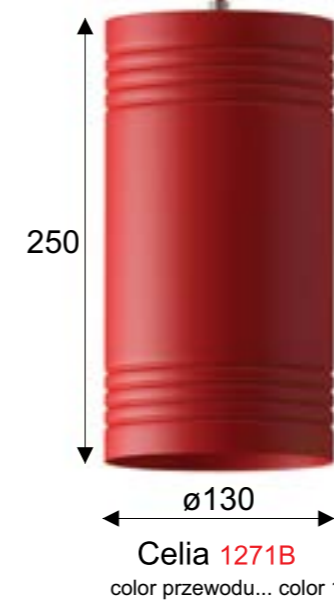

Celia, Certo