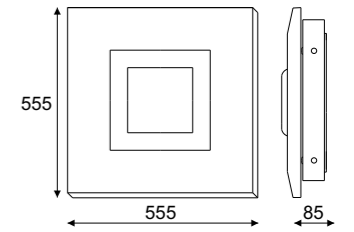

Obraz kwadrat symetryczny
Paiting symmetric square

Index

new ±2% ⊕ IP20 F MB

2x 11W, 230V, 50Hz
electronic ballast

3720EL/betb
color 16...