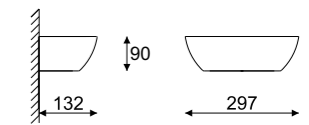

**1028**

**Tudora papier** / paper

**Index**

1x max 60W, 230V, 50Hz

**1029**

**Dinas II** kinkiet / wall lamp

**Index**

1x max 60W, 230V, 50Hz