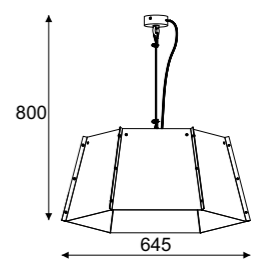

Index

new IP20 F S

1x max 60W, 230V, 50Hz

1215Z1
color 1/8