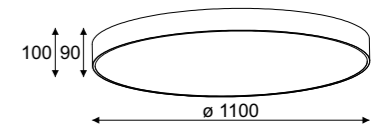

Aba 1100 plafon / ceiling lamp

Index

	12x max 23W, 230V, 50Hz	1267PY1AEP color 1
	4x 40W, 230V, 50Hz	1267PY1AT2 color 1
	8x 24W, 230V, 50Hz	1267PY1AP2 color 1
	117W, 11349lm, 3000K / 4000K	1267PY1AD5 color 1