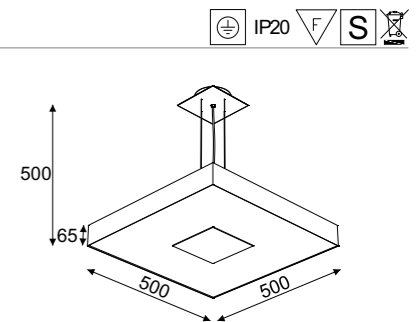

Rooster 500 wiszący / hanging lamp

	1 x 40W, 230V, 50Hz	1145W5 color 1
	1 x 55W, 230V, 50Hz	1145W6 color 1
	25W, 2755lm, 3000K / 4000K	1145W5L2 color 1
	32W, 3444lm, 3000K / 4000K	1145W5L3 color 1