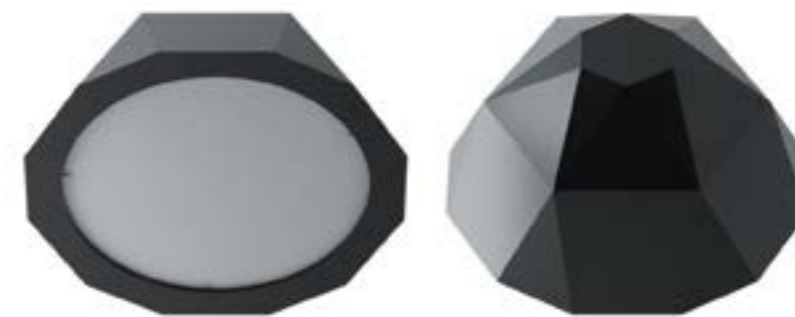

Oprawy lakierowane

color 9 / 11 zew.

Konfiguracje czasz:

Adaja A **1292A**/ x / xx / color 9, 11

Ofelia A **1249A**/ x / xx / color 9, 11

Ebro A **1248A**/ x / xx / color 9, 11

Wielkości czasz: x

Źródła światła: xx

LED ECO

H - 6x max 23W, 230V, 50Hz

D - 3x 40W, 230V, 50Hz

D8 - 72W, 6998lm, 3000K
4000K

B - 4x max 23W, 230V, 50Hz

L - 3x 22W, 230V, 50Hz

D8 - 72W, 6998lm, 3000K
4000K

C - 3x max 23W, 230V, 50Hz

M - 1x 40W, 230V, 50Hz

L2 - 25W, 2755lm, 3000K
4000K