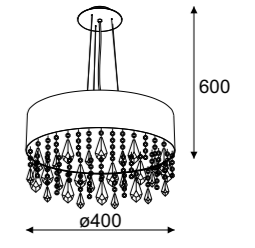

### Index

**1233AGDW**  
color 1

LED ECO

25W, 2755lm, 3000K / 4000K

**1233AL2DW**  
color 1

Kryształy duże

G9

4x max 40W, 230V, 50Hz