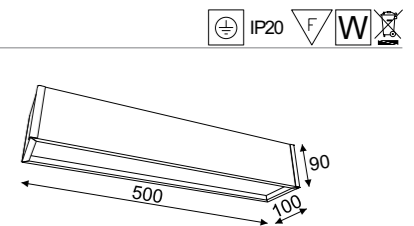

2x max 23W, 230V, 50Hz	1172K53 color 3
	9W, 873lm, 3000K / 4000K	1172K5L5 color 3

Avatar 40 plafon / ceiling lamp