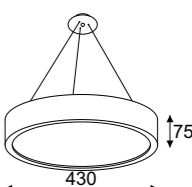

Lukomo 43 niska wisząca / low hanging lamp

Index

3x max 23W, 230V, 50Hz

8653A3
color 2

1x 40W, 230V, 50Hz

8653H4
color 2

1x 55W, 230V, 50Hz

8653H5
color 2

25W, 2755lm, 3000K / 4000K

8653ZCL2
color 2