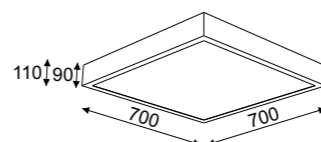

Nekla

Nekla 40 plafon / ceiling lamp

	3x max 60W, 230V, 50Hz	1152P1 color 1
	25W, 2755lm, 3000K / 4000K	1152P1L2 color 1

IP20 F S

Nekla 50 plafon / ceiling lamp

	3x max 60W, 230V, 50Hz	1152P2 color 1
	25W, 2755lm, 3000K / 4000K	1152P2L2 color 1
	32W, 3444lm, 3000K / 4000K	1152P2L3 color 1

IP20 F S

Nekla 60 plafon / ceiling lamp

	4x max 60W, 230V, 50Hz	1152P3 color 1
	32W, 3444lm, 3000K / 4000K	1152P3L3 color 1
	54W, 5238lm, 3000K / 4000K	1152P3L4 color 1

IP20 F S

Nekla 70 plafon / ceiling lamp

	4x max 60W, 230V, 50Hz	1152P4 color 1
	32W, 3444lm, 3000K / 4000K	1152P4L3 color 1
	54W, 5238lm, 3000K / 4000K	1152P4L4 color 1

IP20 F S

Nekla 40 kinkiet / wall lamp

	1x max 60W, 230V, 50Hz	1152K1 color 1
	9W, 873lm, 3000K / 4000K	1152K1L5 color 1

IP20 F S

Nekla 50 kinkiet / wall lamp

	2x max 60W, 230V, 50Hz	1152K2 color 1
	9W, 873lm, 3000K / 4000K	1152K2L5 color 1

IP20 F S

Nekla 60 kinkiet / wall lamp

	2x max 60W, 230V, 50Hz	1152K3 color 1
	18W, 1746lm, 3000K / 4000K	1152K3L6 color 1

IP20 F S

Nekla 70 kinkiet / wall lamp

	2x max 60W, 230V, 50Hz	1152K4 color 1
	18W, 1746lm, 3000K / 4000K	1152K4L6 color 1

IP20 F S

Nekla 80 kinkiet / wall lamp

	2x max 60W, 230V, 50Hz	1152K5 color 1
	18W, 1746lm, 3000K / 4000K	1152K5L6 color 1

IP20 F S