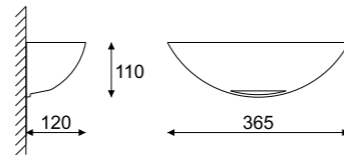

Index

1x max 60W, 230V, 50Hz

1052A