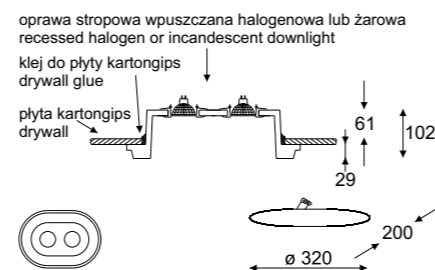

Alkofra Uno

- GZ 10 1x max 35W
- GU 5,3 1x max 35W
- E27 1x max 40W

oprawa dostarczana bez oczka stropowego
downlight is not included

Index

Alkofra Due

- GZ 10 2x max 35W
- GU 5,3 2x max 35W
- E27 2x max 40W

oprawa dostarczana bez oczka stropowego
downlight is not included

Index

Riom Uno

- GZ 10 1x max 35W
- GU 5,3 1x max 35W
- E27 1x max 40W

oprawa dostarczana bez oczka stropowego
downlight is not included

Index

Riom Due

- GZ 10 2x max 35W
- GU 5,3 2x max 35W
- E27 2x max 40W

oprawa dostarczana bez oczka stropowego
downlight is not included

Index

Level A

- GZ 10 1x max 35W
- GU 5,3 1x max 35W
- E27 1x max 40W

oprawa dostarczana bez oczka stropowego
downlight is not included

Index

Level B

- GZ 10 1x max 35W
- GU 5,3 1x max 35W
- E27 1x max 40W

oprawa dostarczana bez oczka stropowego
downlight is not included

Index