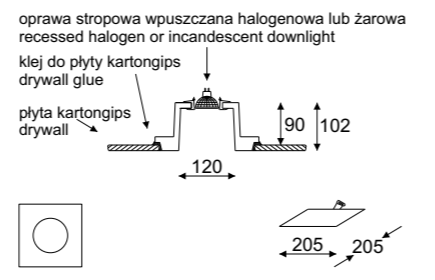

### Tismo

- E27 2x max 23W
- 2GX13 1x 22W
- G10q 1x 22W

oprawa dostarczana bez oczka stropowego  
downlight is not included