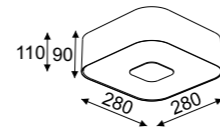

2x max 60W, 230V, 50Hz

Index
1138P1
color 1

19W, 2066lm, 3000K / 4000K

1138P1L1
color 1