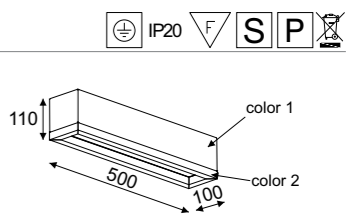

Amur 50 kinkiet / wall lamp

E27	2x max 60W, 230V, 50Hz	1305K51E color 1 color 2
LED ECO	9W, 873lm, 3000K / 4000K	1306K56L5 color 1 color 2