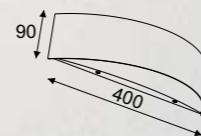

# Carina

**Carina 40** kinkiet / wall lamp

**Index**

1x max 60W, 230V, 50Hz

**1158K1**  
color 1

9W, 873lm, 3000K / 4000K

**1158K1L5**  
color 1

**Carina 50** kinkiet / wall lamp