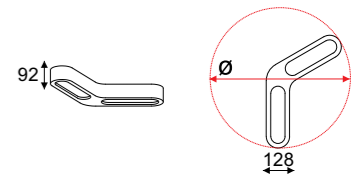

Pili 1295H plafon / ceiling lamp

Index

- 2G11 2x 36W, 230V, 50Hz, ø1000 **1295HDPPP**
  color 2, 11
- 2G11 2x 24W, 230V, 50Hz, ø780 **1295HMPPT**
  color 2, 11
- LED ECO 18W, 1746lm, 3000K / 4000K, ø1000 **1295HDPPK4**
  color 2, 11
- LED ECO 18W, 1746lm, 3000K / 4000K, ø780 **1295HMPPK4**
  color 2, 11