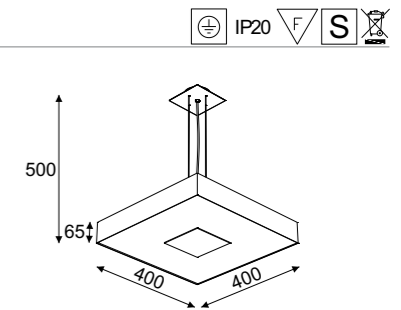

Rooster 400 wiszący / hanging lamp

	1 x 40W, 230V, 50Hz	1145W3 color 1
	1 x 55W, 230V, 50Hz	1145W4 color 1
	25W, 2755lm, 3000K / 4000K	1145W3L2 color 1