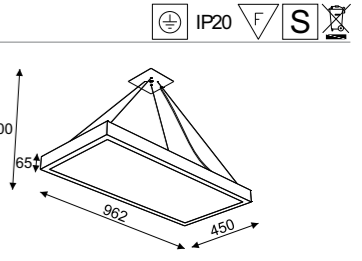

Noble prostokąt IV wiszący / hanging rectangle IV

		Index
G5	3x 21W, 230V, 50Hz	1147W93 color 1
G5	3x 39W, 230V, 50Hz	1147W94 color 1
LED ECO	81W, 7857lm, 3000K / 4000K	1147W93D2 color 1