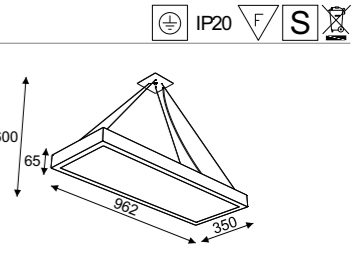

Noble prostokąt III wiszący / hanging rectangle III

		Index
G5	2x 21W, 230V, 50Hz	1147W95 color 1
G5	2x 39W, 230V, 50Hz	1147W96 color 1
LED ECO	54W, 5238lm, 3000K / 4000K	1147W95L4 color 1