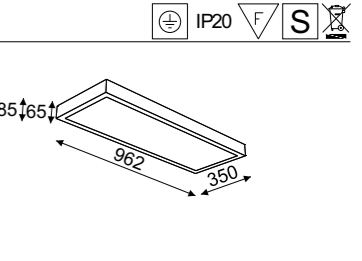

Noble prostokąt III plafon / ceiling rectangle III

		Index
G5	2x 21W, 230V, 50Hz	1147P95 color 1
G5	2x 39W, 230V, 50Hz	1147P96 color 1
LED ECO	54W, 5238lm, 3000K / 4000K	1147P95L4 color 1