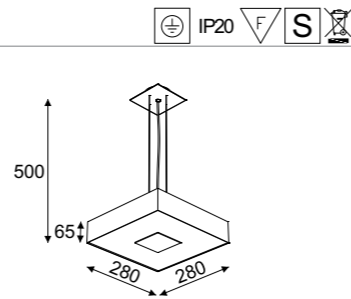

Rooster 280 wiszący / hanging lamp

	1 x 22W, 230V, 50Hz	1145W1 color 1
	19W, 2066lm, 3000K / 4000K	1145W1L1 color 1