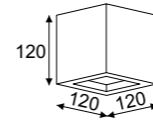

# Caspe

Caspe 12 z dolnym szkłem / with bottom glass

	1x max 40W, 230V, 50Hz	<b>8816A1</b> color 2
	1x max 40W, 230V, 50Hz	<b>8816H</b> color 2

IP20 F P

Caspe 30 z dolnym szkłem / with bottom glass

	1x max 23W, 230V, 50Hz	<b>8814A1</b> color 2
	9W, 873lm, 3000K / 4000K	<b>8814L5</b> color 2