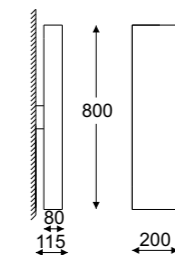

2x max 23W
7552