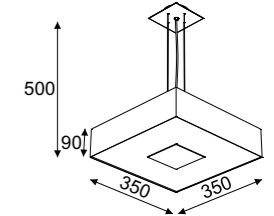

## Vandura 400 wisząca / hanging lamp

**Index**

E27

4x max 23W, 230V, 50Hz

**1139W3**  
color 1

LED ECO

25W, 2755lm, 3000K / 4000K

**1139W3L2**  
color 1