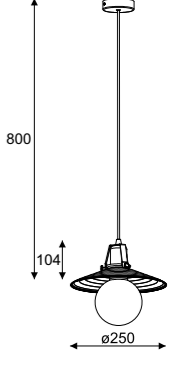

Bernini wisząca / hanging lamp

Index

1x max 60W, 230V, 50Hz

1338B1
color przewodu...
color 1... (czasza na zewnątrz, podsufitka)