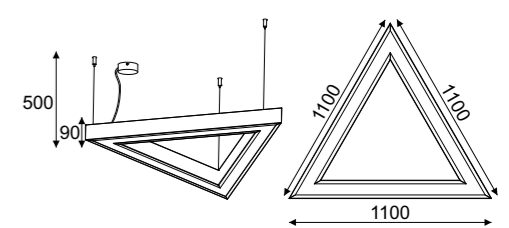

Index

1302T1A
color 1

G5

3x 39W, 230V, 50Hz

1302T1B
color 1

LED ECO

81W, 7857lm, 3000K / 4000K

1302T1D2
color 2