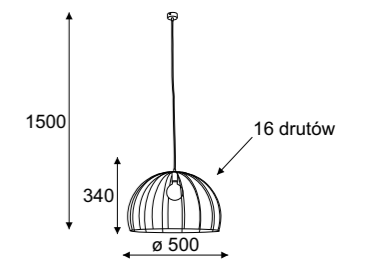

# Anmore

Anmore wisząca / hanging lamp

1x max 60W, 230V, 50Hz

Index

1217B1  
color 1

Anmore wisząca / hanging lamp

1x max 60W, 230V, 50Hz

Index