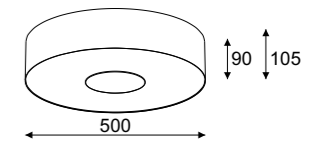

3x max 60W, 230V, 50Hz

Index

1158P2
color 1

25W, 2755lm, 3000K / 4000K

1158P2L2
color 1