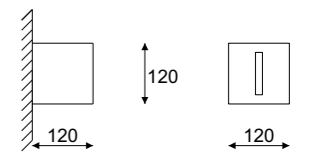

Kostka sufitowa / ceiling lamp

Index

G9

1x max 40W, 230V, 50Hz

1780