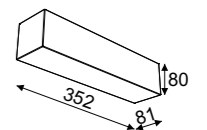

1x max 23W, 230V, 50Hz

1196BPG