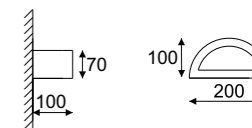

1x max 40W, 230V, 50Hz **Index 1023**

Omega J kinkiet / wall lamp