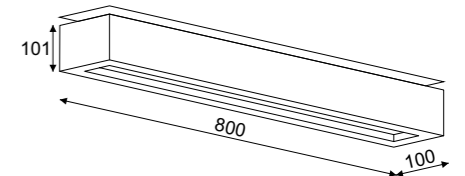

Index

3x max 23W, 230V, 50Hz **8804A3**...color 2/s

18W, 1746lm, 3000K / 4000K **8804L6**...color 2/s