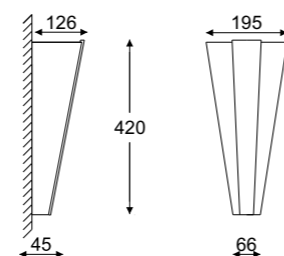

Index

1x max 60W, 230V, 50Hz

1311