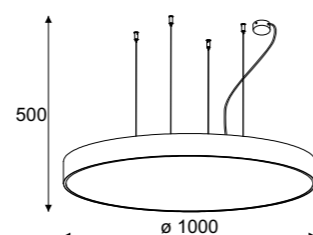

Aba 1000 wisząca / hanging lamp

Index

new IP20 F S

	12x max 23W, 230V, 50Hz	1267ZL1AEP color 1
	4x 40W, 230V, 50Hz	1267ZL1AT2 color 1
	8x 24W, 230V, 50Hz	1267ZL1AP2 color 1
	117W, 11349lm, 3000K / 4000K	1267ZL1AD5 color 1