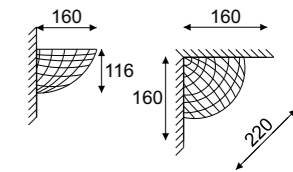

Index

1x max 60W, 230V, 50Hz

1410