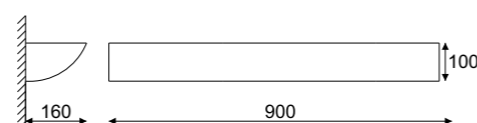

Rynna 90

4x max 23W

6750

27W, 2619lm, 3000K / 4000K

6750L7