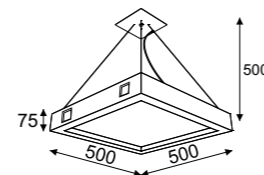

Geo 500 wisząca / hanging lamp

Index

new ±2% ⊕ IP20 F MB

4x max 23W, 230V, 50Hz

1770/betm
color 16...

1x 40W, 230V, 50Hz

1770W5C/betm
color 16...

25W, 2755lm, 3000K / 4000K

1770L2/betm
color 16...