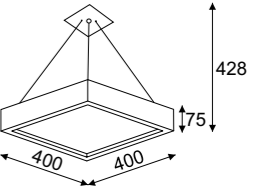

### Index

8649A4  
color 2

1x 22W, 230V, 50Hz

8649K  
color 2

25W, 2755lm, 3000K / 4000K

8649L2  
color 2