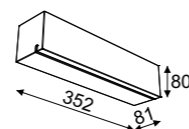

1x max 23W, 230V, 50Hz

1196BNG