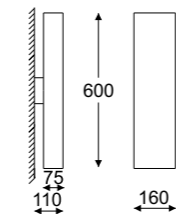

2x max 23W
7551