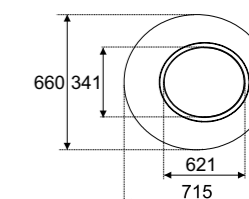

Etna M plafon / ceiling lamp

		Index	Index
	5x E27, 230V, 50Hz	1329MYB biały mat	1329MYD do malowania
	2x 24W, 230V, 50Hz	1329MNB biały mat	1329MND do malowania
	36W, 3492lm, 3000K / 4000K	1329MD1B biały mat	1329MD1D do malowania
	1x 40W, 230V, 50Hz	1329MSB biały mat	1329MSD do malowania