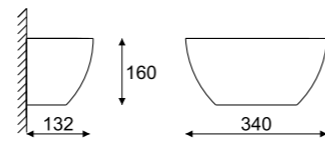

Index

1x max 60W, 230V, 50Hz

1035