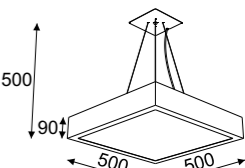

## Nekla 60 wisząca / hanging lamp

4x max 60W, 230V, 50Hz