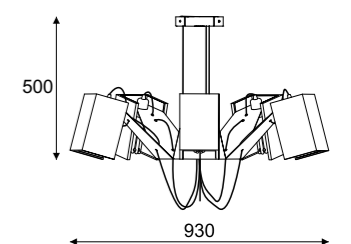

Index

new IP20 F AL S P

1214Z1
color przewodu...
color color 1
color color 2