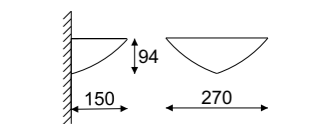

Index

1x max 60W, 230V, 50Hz

1130