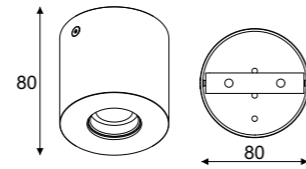

Minimal

1x 60W, 230V, 50Hz

Index
1247A1
color 1, 601

1x max 60W, 230V, 50Hz

Index
1247A2
color 1, 601

1x max 60W, 230V, 50Hz

Index
1247E3
color 1, 601

Arta

1* Osłonka oprawki wykonana ze stali tłoczonej

2* Podsufitka wykonana ze stali tłoczonej

1x max 60W, 230V, 50Hz

Index
1276
color przewodu... color1

*1500

Przewód: 2 x 1,5m

Przewód: 3 x 1,5m

Przewód: 4 x 1,5m

Przewód: 5 x 1,5m

*Dłuższy przewód na życzenie klienta za dopłatą.