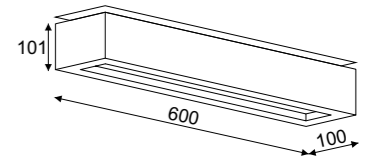

Index

2x max 23W, 230V, 50Hz **8808A2**...color 2/s

18W, 1746lm, 3000K / 4000K **8808L6**...color 2/s