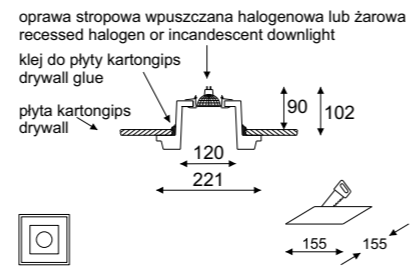

Alkofra Uno

- GZ 10 1x max 35W
- GU 5,3 1x max 35W
- E27 1x max 40W

oprawa dostarczana bez oczka stropowego
downlight is not included

Index

Alkofra Due

- GZ 10 2x max 35W
- GU 5,3 2x max 35W
- E27 2x max 40W

oprawa dostarczana bez oczka stropowego
downlight is not included

Index

Riom Uno

- GZ 10 1x max 35W
- GU 5,3 1x max 35W
- E27 1x max 40W

oprawa dostarczana bez oczka stropowego
downlight is not included

Index

Riom Due

- GZ 10 2x max 35W
- GU 5,3 2x max 35W
- E27 2x max 40W

oprawa dostarczana bez oczka stropowego
downlight is not included

Index

Level A

- GZ 10 1x max 35W
- GU 5,3 1x max 35W
- E27 1x max 40W

oprawa dostarczana bez oczka stropowego
downlight is not included

Index

Level B

- GZ 10 1x max 35W
- GU 5,3 1x max 35W
- E27 1x max 40W

oprawa dostarczana bez oczka stropowego
downlight is not included

Index