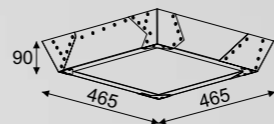

Index

2x max 60W, 230V, 50Hz

1262C1
Color 1, 5