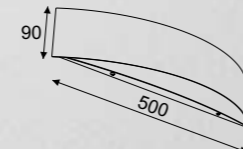

**Index**

1x max 60W, 230V, 50Hz

**1158K2**  
color 1

9W, 873lm, 3000K / 4000K

**1158K2L5**  
color 1

**Carina 40** wisząca / hanging lamp

**Index**

3x max 60W, 230V, 50Hz