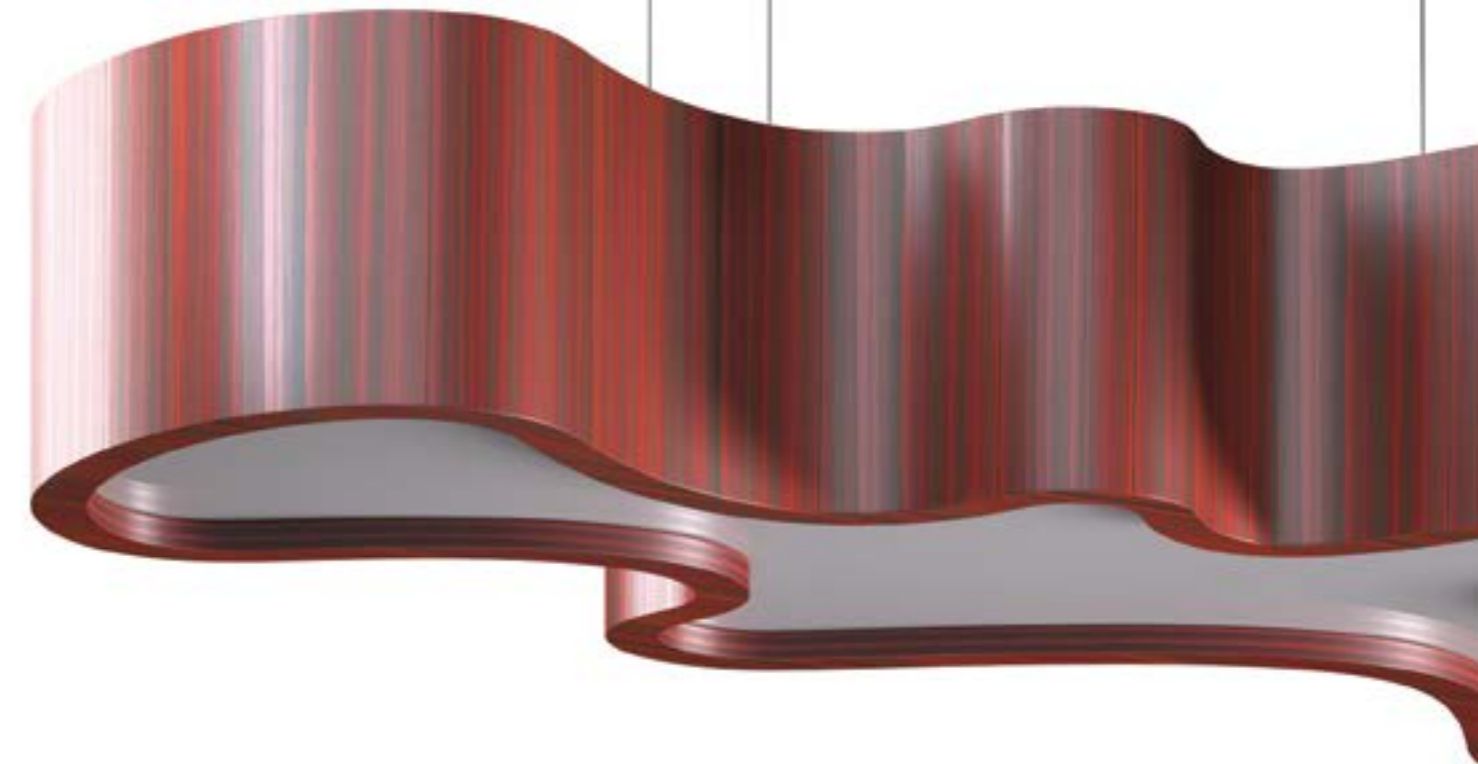

### Index

**1238A1EP**  
color 2, 9, 11

**1238E1ED**  
color 2, 9, 11

**1238E1EM**  
color 2, 9, 11

Atego 105 wisząca / hanging lamp

new IP20 F P

	<p>Poliwęglan</p>	<p>Kryształy duże</p>	<p>Kryształy małe</p>
<p>4x max 23W, 230V, 50Hz</p>	<p><b>Index</b> <b>12391ABZP1</b> color 2, 11</p>	<p><b>Index</b> <b>12391ABZD1</b> color 2, 11</p>	<p><b>Index</b> <b>12391ABZM1</b> color 2, 11</p>
<p>3x 36W, 230V, 50Hz, PL-L</p>	<p><b>Index</b> <b>12391ABZP2</b> color 2, 11</p>	<p><b>Index</b> <b>12391ABZD2</b> color 2, 11</p>	<p><b>Index</b> <b>12391ABZM2</b> color 2, 11</p>
<p>36W, 3492lm, 3000K 4000K</p>	<p><b>Index</b> <b>12391ABZPK5</b> color 2, 11</p>	<p><b>Index</b> <b>12391ABZDK5</b> color 2, 11</p>	<p><b>Index</b> <b>12391ABZMK5</b> color 2, 11</p>

Atego 140 wisząca / hanging lamp

new IP20 F P

	<p>Poliwęglan</p>	<p>Kryształy duże</p>	<p>Kryształy małe</p>				
				<p>5x max 23W, 230V, 50Hz</p>	<p><b>Index</b> 12391CCZP1 color 2, 11</p>	<p><b>Index</b> 12391CCZD1 color 2, 11</p>	<p><b>Index</b> 12391CCZM1 color 2, 11</p>
				<p>3x 36W, 230V, 50Hz, PL-L</p>	<p><b>Index</b> 12391CCZP2 color 2, 11</p>	<p><b>Index</b> 12391CCZD2 color 2, 11</p>	<p><b>Index</b> 12391CCZM2 color 2, 11</p>
<p>90W, 8730lm, 3000K 4000K</p>	<p><b>Index</b> 12391CCZPK6 color 2, 11</p>	<p><b>Index</b> 12391CCZDK6 color 2, 11</p>	<p><b>Index</b> 12391CCZMK6 color 2, 11</p>				

Atego 180 wisząca / hanging lamp

new IP20 F P

	<p>Poliwęglan</p>	<p>Kryształy duże</p>	<p>Kryształy małe</p>				
				<p>6x max 23W, 230V, 50Hz</p>	<p><b>Index</b> 12391DDZP1 color 2, 11</p>	<p><b>Index</b> 12391DDZD1 color 2, 11</p>	<p><b>Index</b> 12391DDZM1 color 2, 11</p>
				<p>4x 36W, 230V, 50Hz, PL-L</p>	<p><b>Index</b> 12391DDZP2 color 2, 11</p>	<p><b>Index</b> 12391DDZD2 color 2, 11</p>	<p><b>Index</b> 12391DDZM2 color 2, 11</p>
<p>108W, 10476lm, 3000K 4000K</p>	<p><b>Index</b> 12391DDZPD4 color 2, 11</p>	<p><b>Index</b> 12391DDZDD4 color 2, 11</p>	<p><b>Index</b> 12391DDZMD4 color 2, 11</p>				