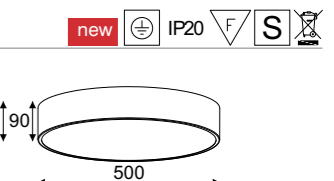

4x max 23W, 230V, 50Hz	1267PCAE4 color 1
1x 40W, 230V, 50Hz	1267PC1AT2 color 1
1x 55W, 230V, 50Hz	1267PC1AT3 color 1
25W, 2755lm, 3000K / 4000K	1267PC1AL2 color 1