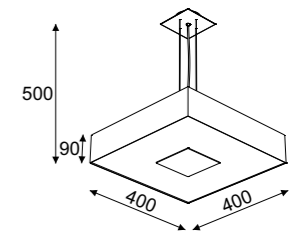

## Vandura 400 wisząca / hanging lamp

**Index**

E27

4x max 23W, 230V, 50Hz

**1139W3**  
color 1

LED ECO

25W, 2755lm, 3000K / 4000K

**1139W3L2**  
color 1