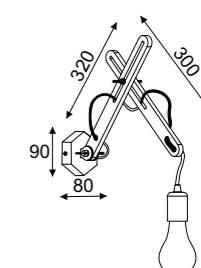

Spider

6x max 23W, 230V, 50Hz

Index

1325A6
color przewodu...
color drewna...3
color metalu...1

1x max 60W, 230V, 50Hz

Index

1325K1
color przewodu...
color drewna...3
color metalu...1