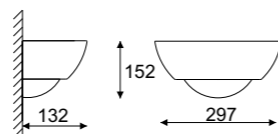

Index

1x max 60W, 230V, 50Hz

1070

Kula ścienna / wall lamp