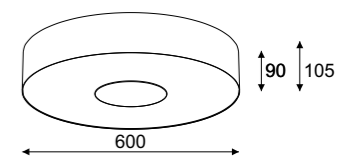

4x max 60W, 230V, 50Hz

Index

1158P3
color 1

75W, 8265lm, 3000K / 4000K

1158P3D3
color 1