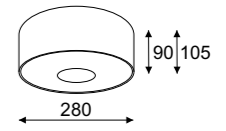

# Carina

Carina 28 plafon / ceiling lamp

1x max 60W, 230V, 50Hz

Index

1158P6  
color 1

19W, 2066lm, 3000K / 4000K

1158P6L1  
color 1

Carina 34 plafon / ceiling lamp