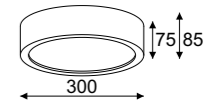

1x max 23W, 230V, 50Hz

8664A1
color 2

19W, 2066lm, 3000K / 4000K

8664PAL1
color 2