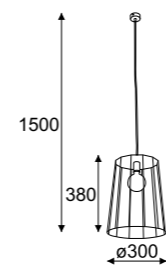

1x max 60W, 230V, 50Hz

1327D1
color 1