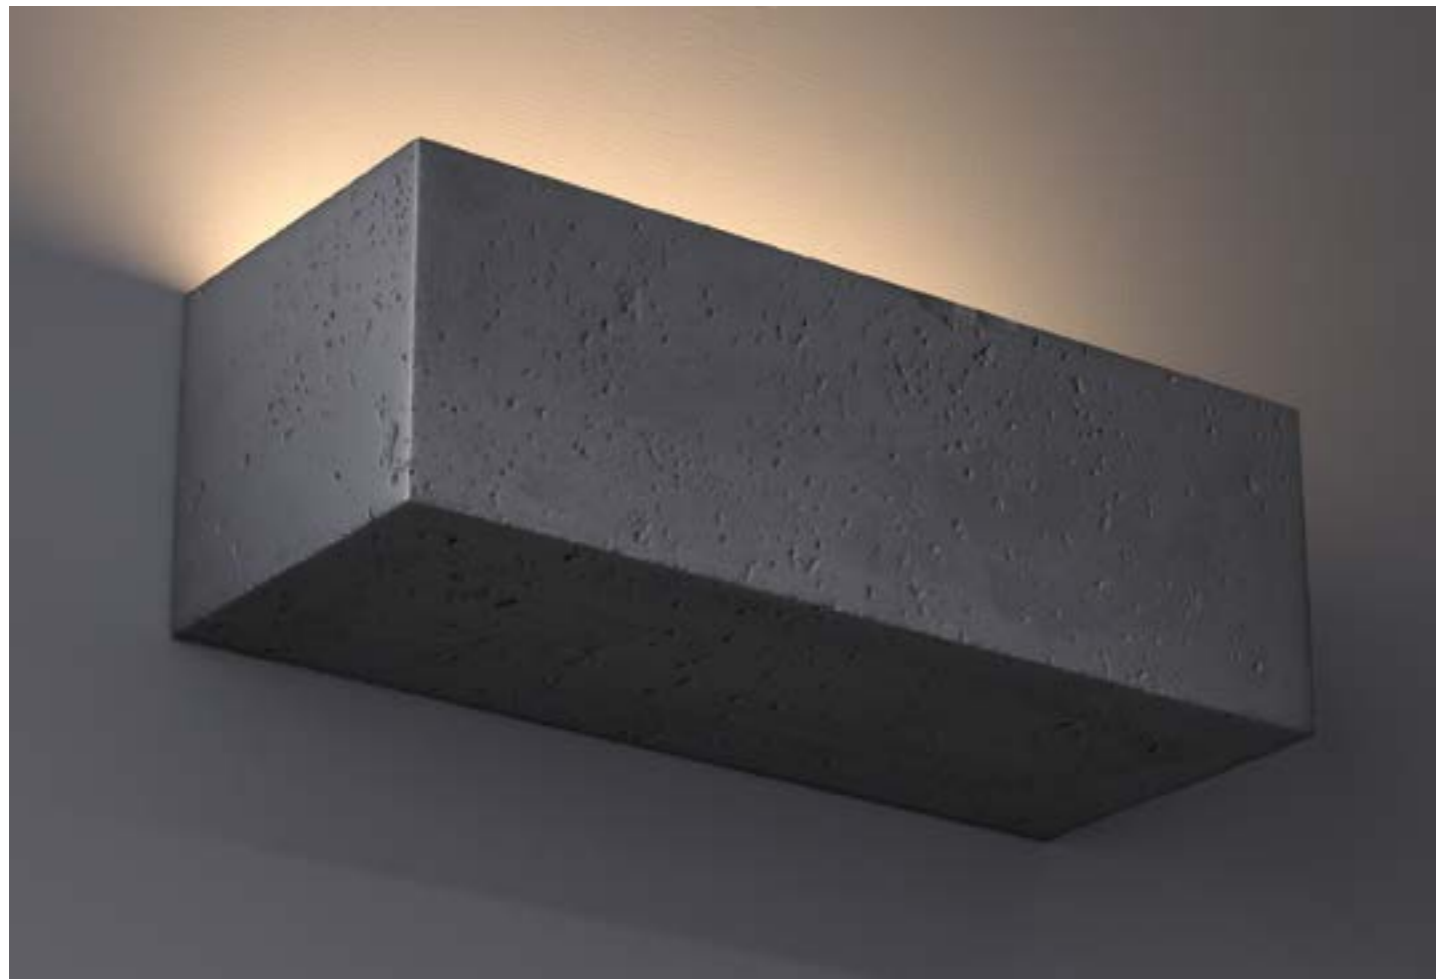

Korytko 12 wysokie pełne / high and full

	1x max 40W, 230V, 50Hz	6610/betb color 16...	
	4,5W, 437lm, 3000K / 4000K	6610N2/betb color 16...	

Korytko 30 wysokie pełne / high and full

	1x max 23W, 230V, 50Hz	6620/betb color 16...	
	9W, 873lm, 3000K / 4000K	6620L5/betb color 16...	

Korytko 50 wysokie pełne / high and full

	1x max 23W, 230V, 50Hz	6630/betb color 16...	
	9W, 873lm, 3000K / 4000K	6630L5/betb color 16...	

Korytko 60 niskie pełne / low and full

	1x max 23W, 230V, 50Hz	6674/betb color 16...	
	18W, 1746lm, 3000K / 4000K	6674L6/betb color 16...