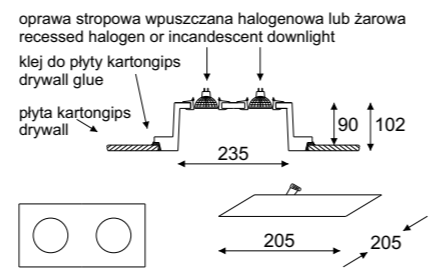

Index

9675B