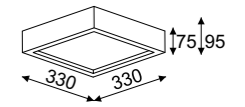

Index

8650A1
color 2

19W, 2066lm, 3000K / 4000K

8650L1
color 2