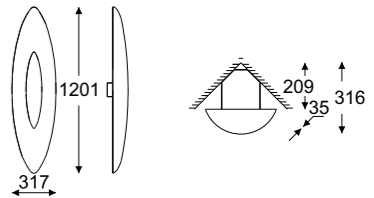

Zoe z szybą 120 narożnikowa / corner version

Index

2 x max 23W, 230V, 50Hz

8521

36W, 3492lm, 3000K / 4000K

8521D1