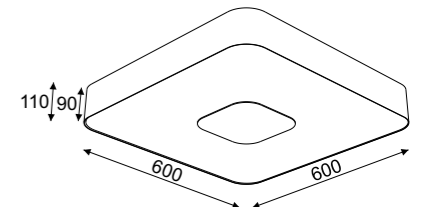

4x max 60W, 230V, 50Hz

Index
1138P5
color 1

32W, 3444lm, 3000K / 4000K

1138P5L3
color 1

54W, 5238lm, 3000K / 4000K

1138P5L4
color 1