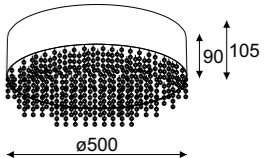

**1233BGMP**  
color 1

LED ECO

25W, 2755lm, 3000K / 4000K

**1233BL2MP**  
color 1

Kryształy małe