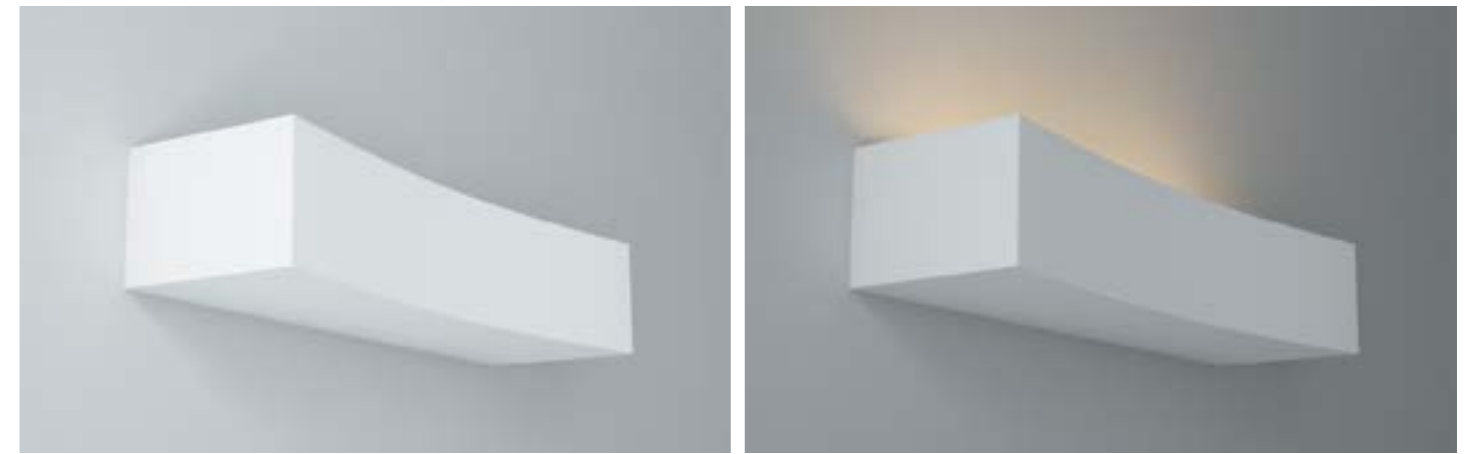

Korytko 50 wklęsłe pełne / concave full

Index

2x max 23W, 230V, 50Hz

7730

9W, 873lm, 3000K / 4000K

7730L5

Korytko 40 wklęsłe pełne / concave full

Index

1x max 23W, 230V, 50Hz

7732

9W, 873lm, 3000K / 4000K

7732L5

Rynna 14

Index

1x max 40W

6710

1x max 40W

6711

Rynna 30

1x max 23W

6720

9W, 873lm, 3000K / 4000K

6720L5

Rynna 50

2x max 23W

6730

9W, 873lm, 3000K / 4000K

6730L5

Rynna 70

2x max 23W

6740

18W, 1746lm, 3000K / 4000K

6740L6