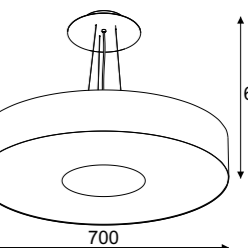

Index

75W, 8265lm, 3000K / 4000K

1158W4
color 1
1158W4D3
color 1