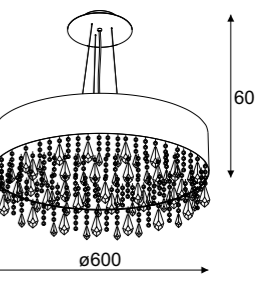

### Index

**1233CGDW**  
color 1

LED ECO

75W, 8265lm, 3000K / 4000K

**1233CD3DW**  
color 1

Kryształy duże

G9

5x max 40W, 230V, 50Hz