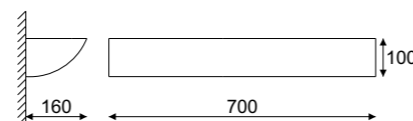

Rynna 70

2x max 23W

6740

18W, 1746lm, 3000K / 4000K

6740L6