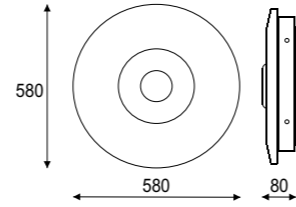

Obraz pierścienie symetryczne - wersja duża
Paiting symmetric rings - large version

Index

new ±2% ⊕ IP20 F MB

2x 11W, 230V, 50Hz
electronic ballast

3870EL/betb
color 16...