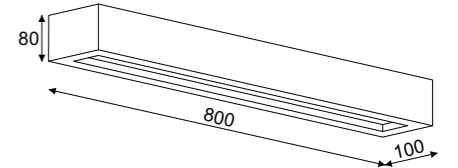

IP20 F P

Caspe 80 z dolnym szkłem / with bottom glass

	3x max 23W, 230V, 50Hz	8804A3 color 2
	18W, 1746lm, 3000K / 4000K	8804L6 color 2