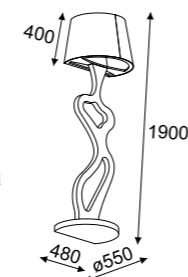

Index

2x max 23W, 230V, 50Hz

123910AA1
color 2, 9

18W, 1746lm, 3000K
4000K

123910AAK4
color 2, 9

asymetryczna
asymmetric