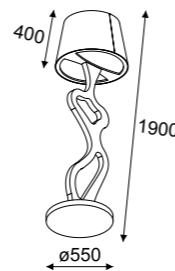

Index

2x max 23W, 230V, 50Hz

123910AS1
color 2, 9

18W, 1746lm, 3000K
4000K

123910ASK4
color 2, 9

symetryczna
symmetric