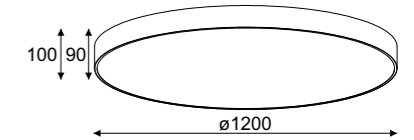

Aba 1200 plafon / ceiling lamp

Index

	14x max 23W, 230V, 50Hz	1267PT1AER color 1
	7x 40W, 230V, 50Hz	1267PT1AT2 color 1
	8x 36W, 230V, 50Hz	1267PT1AP3 color 1
	135W, 13095lm, 3000K / 4000K	1267PT1AD6 color 1