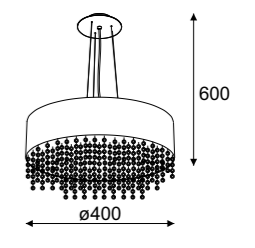

**1233AGMW**  
color 1

LED ECO

25W, 2755lm, 3000K / 4000K

**1233AL2MW**  
color 1

Kryształy małe