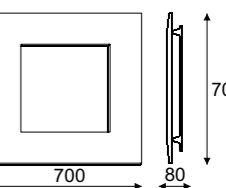

Plafon 70 / Ceiling 70

3x 36W, 230V, 50Hz
electronic ballast

Index

3783EL