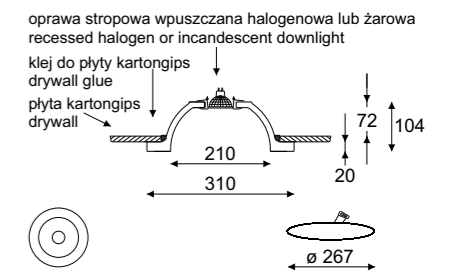

Index

9676B