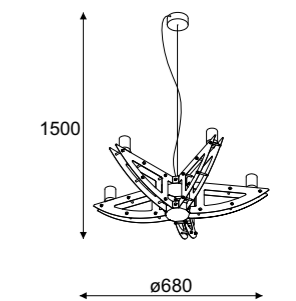

1216C5
color 1/8