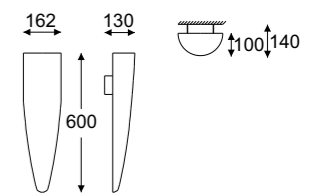

Index

18W, 1746lm, 3000K / 4000K

8580
8580K4