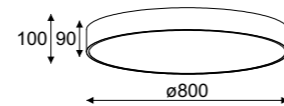

8x max 23W, 230V, 50Hz	1267PH1AE8 color 1
	4x 22W, 230V, 50Hz	1267PH1AT1 color 1
	4x 18W, 230V, 50Hz	1267PH1AP1 color 1
	81W, 7857lm, 3000K / 4000K	1267PH1AD2 color 1