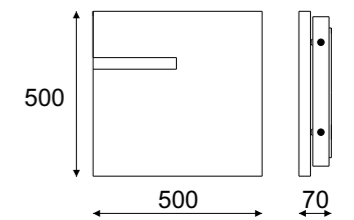

Obraz kopalnia 500 x 500
Paiting mine 500 X 500

new ±2% ⊕ IP20 F MB

2x 11W, 230V, 50Hz
electronic ballast