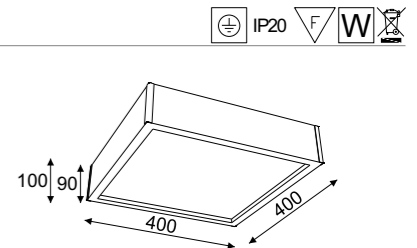

3x max 23W, 230V, 50Hz	1172P41 color 3
	25W, 2755lm, 3000K / 4000K	1172P4L2 color 3

Avatar 50 plafon / ceiling lamp