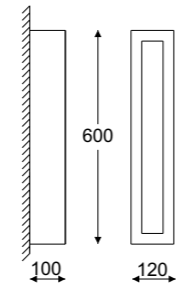

2x max 23W
7641