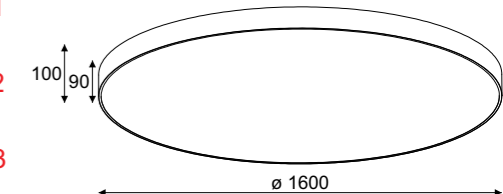

Aba 1600 plafon / ceiling lamp

Index

	16x max 23W, 230V, 50Hz	1267PP1AET color 1
	8x 40W, 230V, 50Hz	1267PP1AT2 color 1
	10x 36W, 230V, 50Hz	1267PP1AP3 color 1
	216W, 20952lm, 3000K / 4000K	1267PP1AD7 color 1