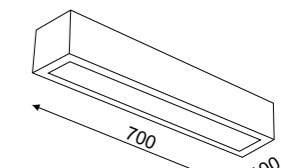

Nekla 70 kinkiet / wall lamp

	2x max 60W, 230V, 50Hz	1152K4 color 1
	18W, 1746lm, 3000K / 4000K	1152K4L6 color 1