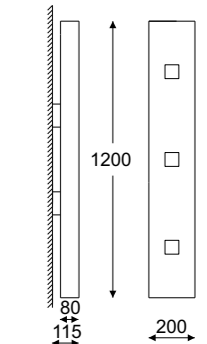

4x max 23W
7564