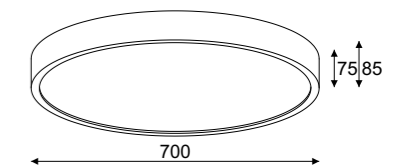

Lukomo 70 niska plafon / low ceiling lamp

Index

8x max 23W, 230V, 50Hz

8644E8
color 2

4x 22W, 230V, 50Hz

8644T4
color 2

4x 18W, 230V, 50Hz

8644P4
color 2

75W, 8265lm, 3000K / 4000K

8644PED3
color 2