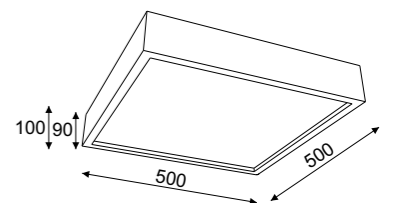

## Oprawy z żywicy poliestrowej

Nowoczesny szyk i nieszablonowość.

Wyjątkowo wytrzymałe, nowoczesnie zaprojektowane, łatwe do utrzymania w czystości. To właśnie cechy naszych opraw oświetleniowych wykonanych z żywicy poliestrowej. Wspaniale wyglądają w pomieszczeniach, w których minimalistyczny styl przeplata się z dbałością o wszelkie, najdrobniejsze nawet detale. Oprawy te malowane są po stronie zewnętrznej farbami o wysokim połysku, wewnątrz natomiast pokrywamy je farbami metalicznymi. Połączenie to jest niezwykle efektowne, co doceniają przede wszystkim ci, którzy lubią odejść czasem od klasycznych sprawdzonych rozwiązań.