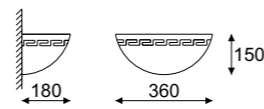

1x E27 max 23W, 230V, 50Hz
1x Gu4 35W, 12V, 50Hz

Index

Łódka średnia, lewy halogen / medium, left halogen

1x E27 max 23W, 230V, 50Hz
1x Gu4 35W, 12V, 50Hz

Index

1x max 23W, 230V, 50Hz

Index

9W, 873lm, 3000K / 4000K

6310L5

Łódka średnia grecka / medium, greek

1x max 23W, 230V, 50Hz

Index

18W, 1746lm, 3000K / 4000K

6210K4

Łódka duża grecka / large, greek

2x max 23W, 230V, 50Hz

Index

36W, 3492lm, 3000K / 4000K

6110D1

1x max 23W, 230V, 50Hz

Index

1x max 11W, 230V, 50Hz

Index

1x max 23W, 230V, 50Hz

Index

1x max 23W, 230V, 50Hz

Index

1x max 23W, 230V, 50Hz

Index

1x max 23W, 230V, 50Hz

Index