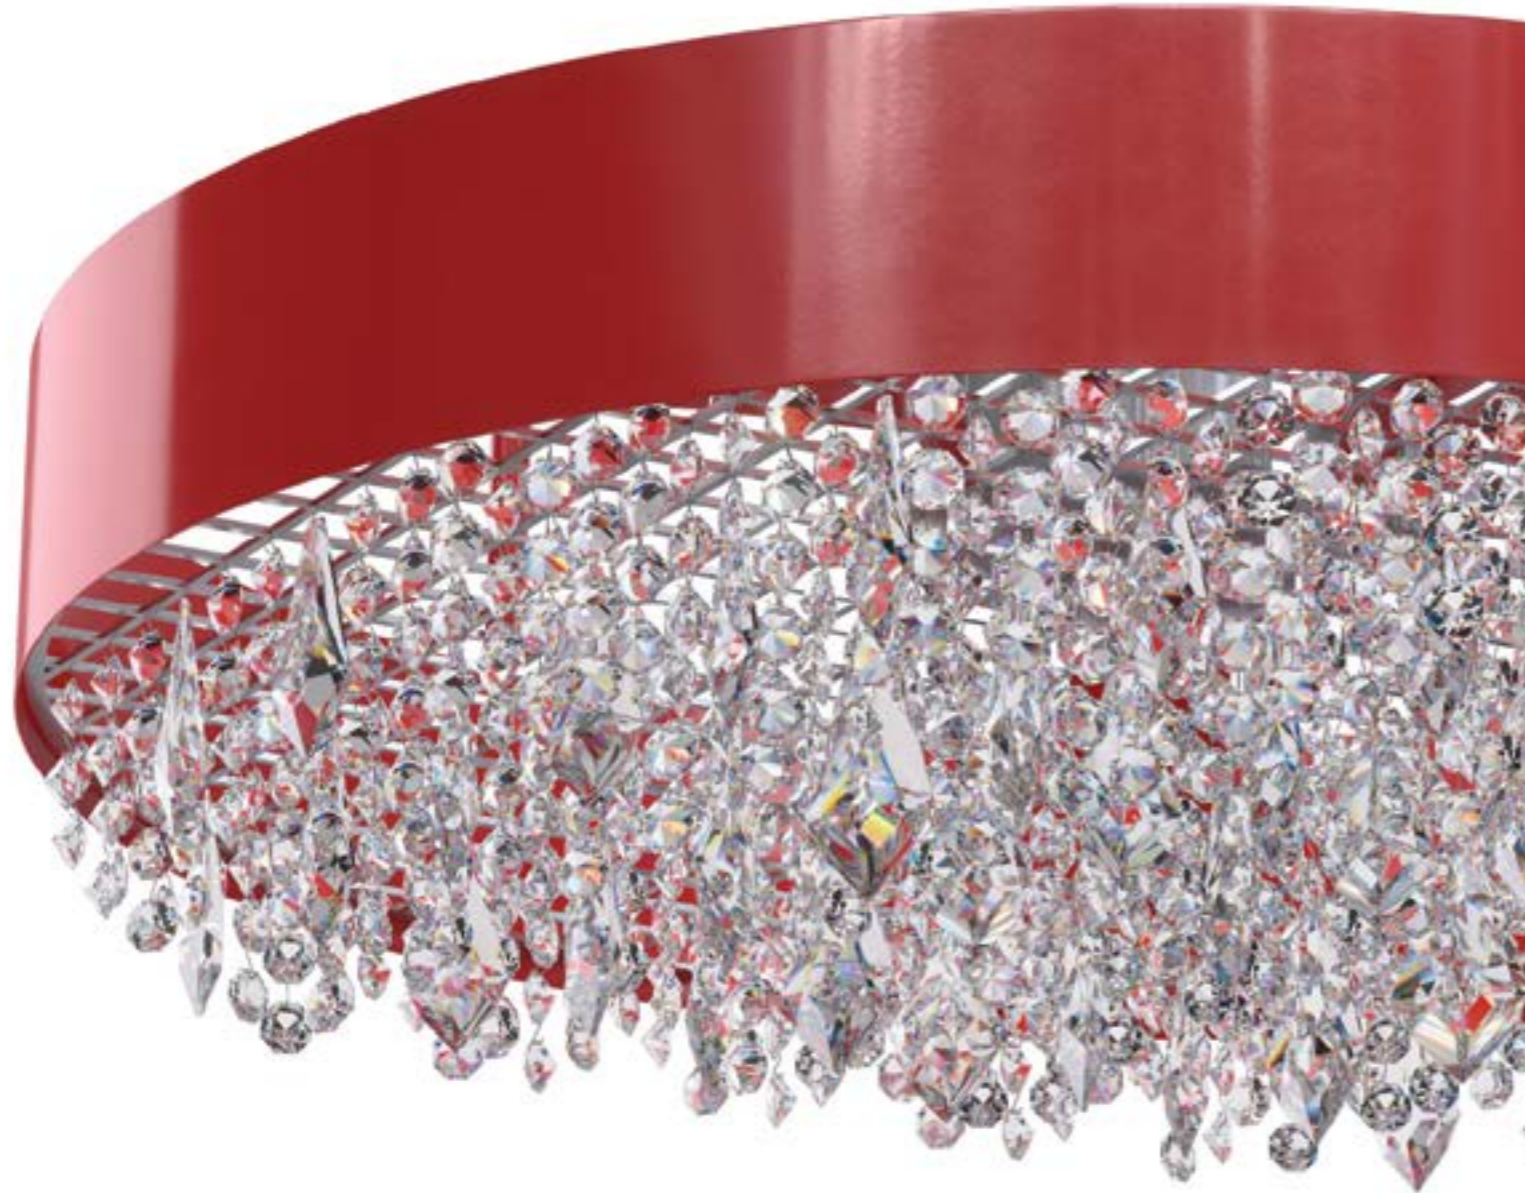

Wektor

Wektor 1233 plafon / ceiling lamp

G9

4x max 40W, 230V, 50Hz

Index

1233AGDP
color 1

LED ECO

25W, 2755lm, 3000K / 4000K

1233AL2DP
color 1

Kryształy duże

G9

4x max 40W, 230V, 50Hz

1233AGMP
color 1

LED ECO

25W, 2755lm, 3000K / 4000K

1233AL2MP
color 1

Kryształy małe

Wektor 1233 plafon / ceiling lamp

G9

5x max 40W, 230V, 50Hz

Index

1233BGDP
color 1

LED ECO

25W, 2755lm, 3000K / 4000K

1233BL2DP
color 1

Kryształy duże

G9

5x max 40W, 230V, 50Hz

1233BGMP
color 1

LED ECO

25W, 2755lm, 3000K / 4000K

1233BL2MP
color 1

Kryształy małe

Wektor 1233 plafon / ceiling lamp

G9

5x max 40W, 230V, 50Hz

Index

1233CGDP
color 1

LED ECO

75W, 8265lm, 3000K / 4000K

1233CD3DP
color 1

Kryształy duże

G9

5x max 40W, 230V, 50Hz

1233CGMP
color 1

LED ECO

75W, 8265lm, 3000K / 4000K

1233CD3MP
color 1

Kryształy małe