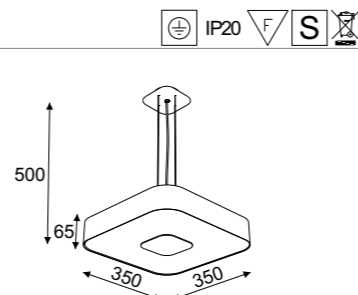

Savana 350 wisząca / hanging lamp

	1x 22W, 230V, 50Hz	1137W2 color 1
	19W, 2066lm, 3000K / 4000K	1137W2L1 color 1