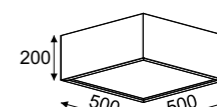

Belona 1303B plafon / ceiling lamp

4x max 60W, 230V, 50Hz **Index** **1303B1E3**
color 1

1303B2E3
color 1

1303B4E3
color 1

25W, 2755lm, 3000K **Index** **1303B1L2**
color 1

1303B2L2
color 1

1303B4L2
color 1