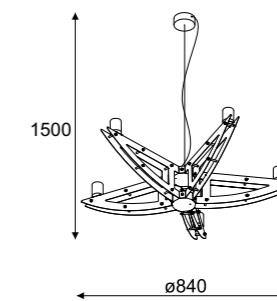

1216B5
color 1/8