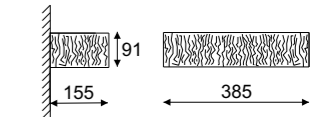

**Index**

1x max 60W, 230V, 50Hz

**1360**

**Omega grawer E / engraver E**

**Index**

1 x max 60W, 230V, 50Hz

**1520**

**Omega M papier** kinkiet / wall lamp