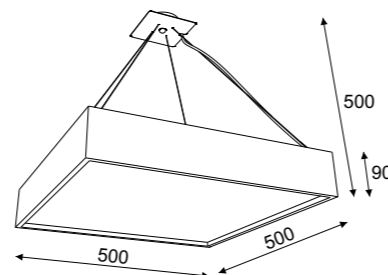

# Alma

Alma 40 wisząca / hanging lamp

	4x max 23W, 230V, 50Hz	<b>1159W41</b> color 3
	25W, 2755lm, 3000K / 4000K	<b>1159W4L2</b> color 3

Alma 50 wisząca / hanging lamp

	4x max 23W, 230V, 50Hz	<b>1159W51</b> color 3
	25W, 2755lm, 3000K / 4000K	<b>1159W5L2</b> color 3