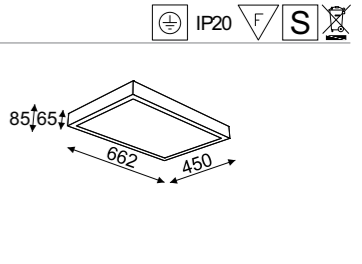

Noble prostokąt II plafon / ceiling rectangle II

		Index
G5	3x 14W, 230V, 50Hz	1147P63 color 1
G5	3x 24W, 230V, 50Hz	1147P64 color 1
LED ECO	54W, 5238lm, 3000K / 4000K	1147P63L4 color 1