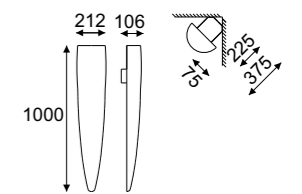

**8450**  
**8450D1**

**Linea** narożnikowa / corner

2x max 23W, 230V, 50Hz

**Index**

36W, 3492lm, 3000K / 4000K

**8451**  
**8451D1**

**Linea** krótka ścienna / short wall

1x max 23W, 230V, 50Hz