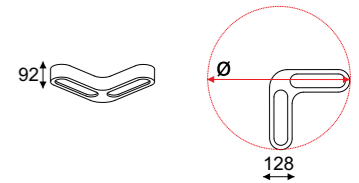

Pili 1295E plafon / ceiling lamp

Index

- 2G11 2x 36W, 230V, 50Hz, ø1000 **1295EDPPP**
  color 2, 11
- 2G11 2x 24W, 230V, 50Hz, ø780 **1295EMPPT**
  color 2, 11
- LED ECO 18W, 1746lm, 3000K / 4000K, ø1000 **1295EDPPK4**
  color 2, 11
- LED ECO 18W, 1746lm, 3000K / 4000K, ø780 **1295EMPPK4**
  color 2, 11