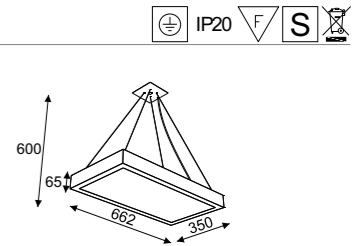

## Noble prostokąt I wiszący / hanging rectangle I

		Index
 G5	2x 14W, 230V, 50Hz	<b>1147W65</b> color 1
 G5	2x 24W, 230V, 50Hz	<b>1147W66</b> color 1
 LED ECO	36W, 3492lm, 3000K / 4000K	<b>1147W65D1</b> color 1