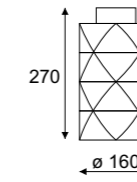

Index 1324PA1

1324PA2

1324PA3

1324PA4