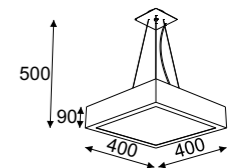

Index

25W, 2755lm, 3000K / 4000K

1152W1
color 1

1152W1L2
color 1