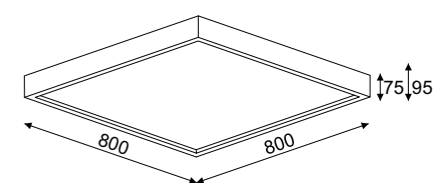

### Index

**8639A4**  
color 2

4x 40W, 230V, 50Hz

**8639T4**  
color 2

72W, 6984lm, 3000K / 4000K

**8639L8**  
color 2