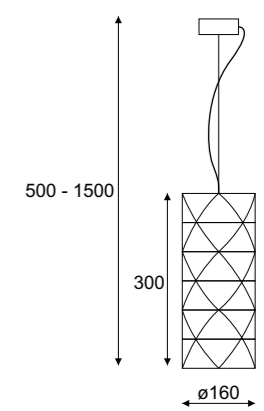

Index 1324WA1

1324WA2

1324WA3

1324WA4

*Oprawa szkliona dostępna w kolorze białym