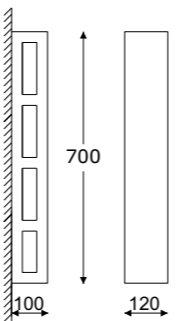

Korytka pionowe/ vertical

Dostępne w wersjach LED
www.cleoni.pl

1x max 23W
7644

1x max 23W
7643

2x max 23W
7642

2x max 23W
7641

2x max 23W
7640

Korytka pionowe/ vertical

Dostępne w wersjach LED
www.cleoni.pl

1x max 23W
7542

2x max 23W
7541

2x max 23W
7540

Belka pionowa/ vertical

Dostępne w wersjach LED
www.cleoni.pl

2x max 23W
7560

2x max 23W
7561

2x max 23W
7562

2x max 23W
7563

4x max 23W
7564

2x max 23W
7550

2x max 23W
7551

2x max 23W
7552

2x max 23W
7553

4x max 23W
7554