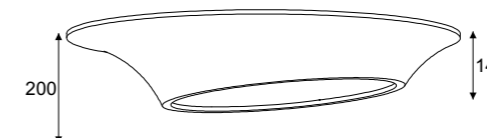

Etna S plafon / ceiling lamp

		Index	Index
	8x E27, 230V, 50Hz	1329SRB biały mat	1329SRD do malowania
	4x 14W, 230V, 50Hz	1329SUB biały mat	1329SUD do malowania
	4x 24W, 230V, 50Hz	1329SPB biały mat	1329SPD do malowania
	72W, 6998lm, 3000K / 4000K	1329SD8B biały mat	1329SD8D do malowania