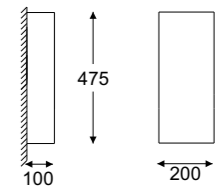

Rura gładka średnia / smooth medium

Index

2x max 23W, 230V, 50Hz

8420

9W, 873lm, 3000K / 4000K

8420L5