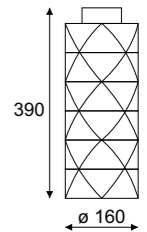

Index 1324PA1

1324PA2

1324PA3

1324PA4