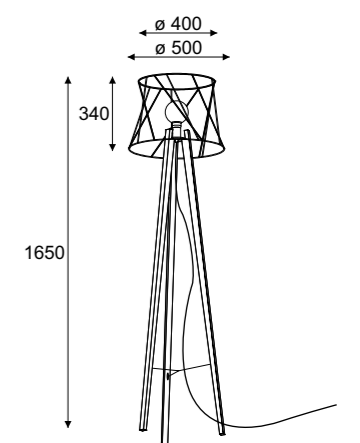

Index

1357D1
abażur color 1,6
drewno color 2
color przewodu