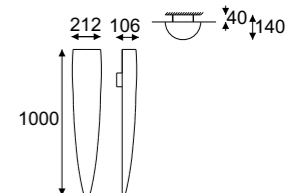

**8450**  
**8450D1**

**Linea** narożnikowa / corner

2x max 23W, 230V, 50Hz

**Index**

36W, 3492lm, 3000K / 4000K

**8451**  
**8451D1**

**Linea** krótka ścienna / short wall

1x max 23W, 230V, 50Hz