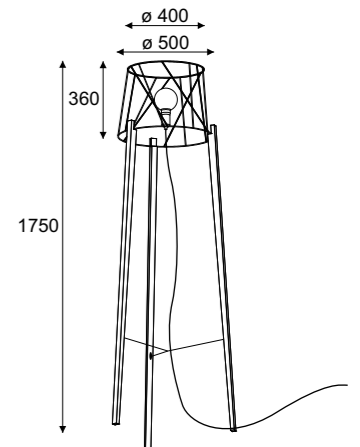

**Bolardo B** stojąca / hanging lamp

1x max 60W, 230V, 50Hz

**Index**

**1357B1**  
 abażur color 1,6  
 drewno color 2  
 color przewodu

**Bolardo D** stojąca / hanging lamp

1x max 60W, 230V, 50Hz

**Index**