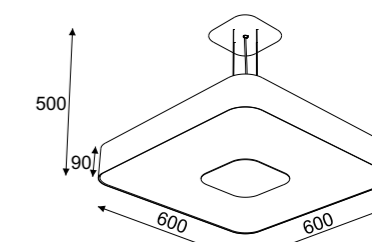

Index

1138W5
color 1

32W, 3444lm, 3000K / 4000K

1138W5L3
color 1

54W, 5238lm, 3000K / 4000K

1138W5L4
color 1