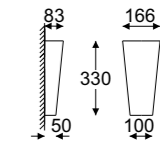

1x max 23W, 230V, 50Hz

8130

9W, 873lm, 3000K / 4000K

8130L5