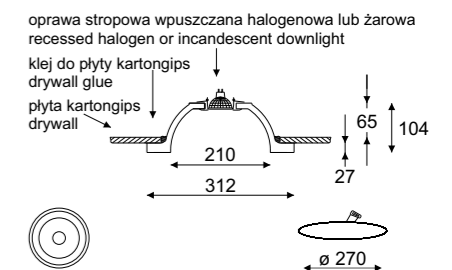

Index

9678B