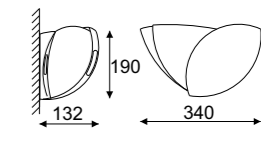

Index

1x max 60W, 230V, 50Hz

1200