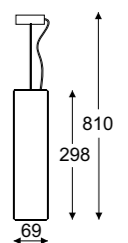

# Emiko

Emiko wisząca / hanging lamp

1x max 40W, 230V, 50Hz

**Index**

**1860**

**Grecka** kinkiet / wall lamp

1x max 60W, 230V, 50Hz

**Index**