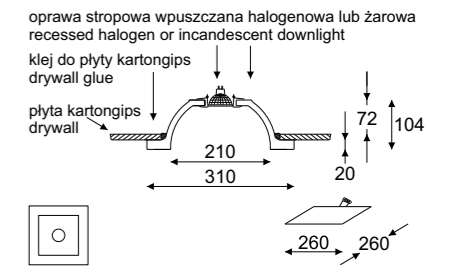

Index

9676A