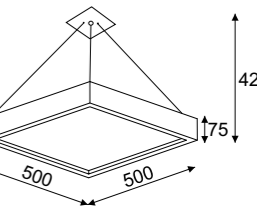

## Moa 60 wisząca / hanging lamp

4x max 23W, 230V, 50Hz