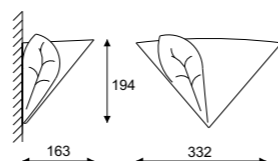

Index

1x max 60W, 230V, 50Hz

1190