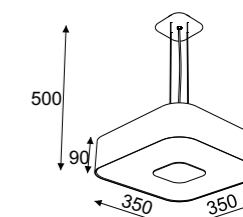

Index

1138W2
color 1

19W, 2066lm, 3000K / 4000K

1138W2L1
color 1