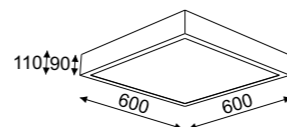

IP20 F S

Nekla 70 plafon / ceiling lamp

	4x max 60W, 230V, 50Hz	1152P4 color 1
	32W, 3444lm, 3000K / 4000K	1152P4L3 color 1
	54W, 5238lm, 3000K / 4000K	1152P4L4 color 1