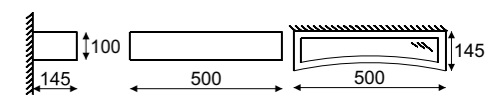

Korytko 50 wklęsłe ze szkłem / concave with glass

Index

2x max 23W, 230V, 50Hz

7731

9W, 873lm, 3000K / 4000K

7731L5