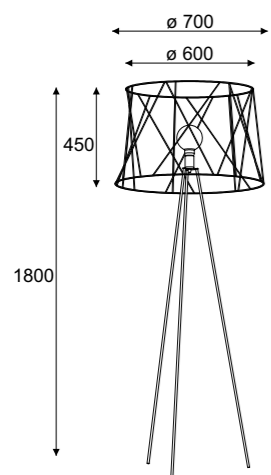

new IP20 F S

1x max 60W, 230V, 50Hz

1331E1A
color 1

new IP20 F S