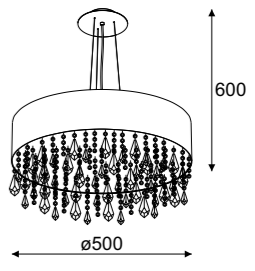

### Index

**1233BGDW**  
color 1

LED ECO

25W, 2755lm, 3000K / 4000K

**1233BL2DW**  
color 1

Kryształy duże

G9

5x max 40W, 230V, 50Hz