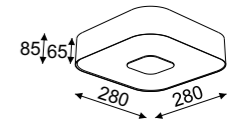

Index

1137P1
color 1

LED ECO

19W, 2066lm, 3000K / 4000K

1137P1L1
color 1