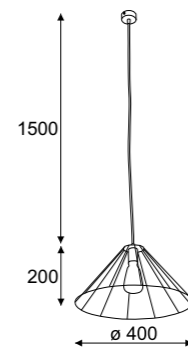

1327A2
color 1