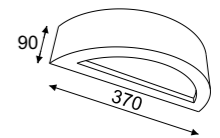

### Index

1x max 23W, 230V, 50Hz

**3500K1E**  
color 2

1x 18W, 230V, 50Hz

**3500K1P**  
color 2

9W, 873lm, 3000K / 4000K

**3500K1L5**  
color 2