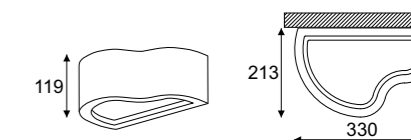

1x max 23W, 230V, 50Hz

Index
12395LM1
color 2, 11

Index
12395PM1
color 2, 11

9W, 873lm, 3000K
4000K

Index
12395LML5
color 2, 11

Index
12395PML5
color 2, 11

W ofercie również Atego kinkiet 33 dostępny na naszej stronie internetowej www.cleoni.pl