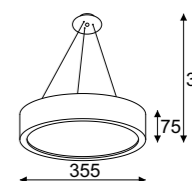

Lukomo 35 niska wisząca / low hanging lamp

Index

2x max 23W, 230V, 50Hz

8659A2
color 2

1x 22W, 230V, 50Hz

8659H
color 2

19W, 2066lm, 3000K / 4000K

8659ZBL1
color 2