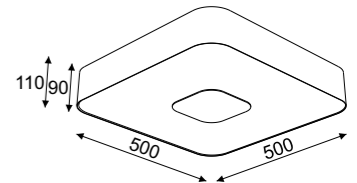

4x max 60W, 230V, 50Hz

Index
1138P4
color 1

25W, 2755lm, 3000K / 4000K

1138P4L2
color 1

32W, 3444lm, 3000K / 4000K

1138P4L3
color 1