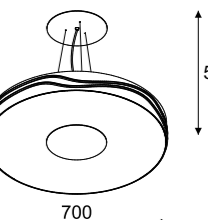

4x max 60W, 230V, 50Hz

Index

1343W7AE4
color 1

75W, 8265lm, 3000K / 4000K

1343W7AD5
color 1