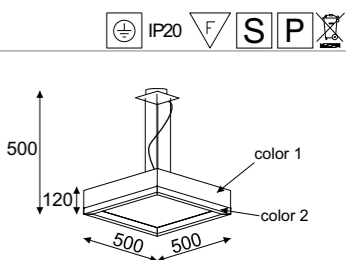

Amur 50 wisząca / hanging lamp

E27	3x max 60W, 230V, 50Hz	1306W51E color 1 color 2
2GX13	1x 40W, 230V, 50Hz	1306W52T color 1 color 2
LED ECO	25W, 2755lm, 3000K / 4000K	1306W55L2 color 1 color 2