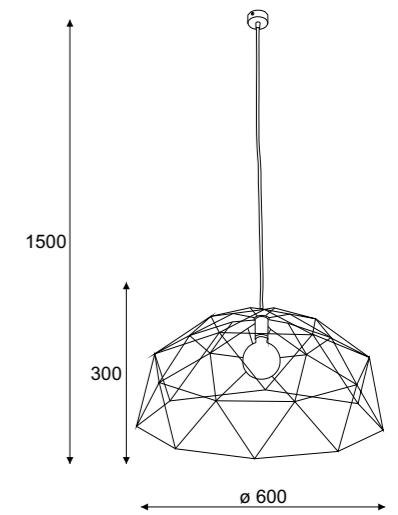

Index

1339D1T
color przewodu...
color 15...
8...
6...
1...