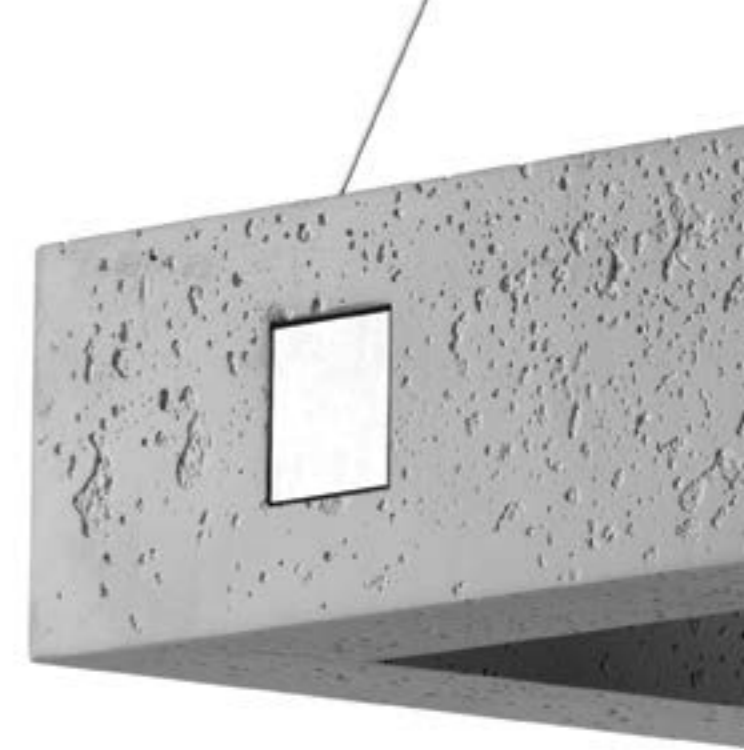

Geo 600 wisząca / hanging lamp

Index

new ±2% ⊕ IP20 F MB

4x max 23W, 230V, 50Hz

1175W6A/betm
color 16...

32W, 3444lm, 3000K / 4000K

1175W6AL3/betm
color 16...

Geo 340 wisząca / hanging lamp

Index

new ±2% ⊕ IP20 F MB

2x max 23W, 230V, 50Hz

1175W3B/betm
color 16...

19W, 2066lm, 3000K / 4000K

1175W3L1/betm
color 16...

Geo 800 wisząca / hanging lamp

Index

new ±2% ⊕ IP20 F MB

8x max 23W, 230V, 50Hz

1175W8B/betm
color 16...

72W, 6984lm, 3000K / 4000K

1175W8L8/betm
color 16...

108W, 10476lm, 3000K / 4000K

1175W8D4/betm
color 16...

Geo 500 wisząca / hanging lamp

Index

new ±2% ⊕ IP20 F MB

4x max 23W, 230V, 50Hz

1770/betm
color 16...

1x 40W, 230V, 50Hz

1770W5C/betm
color 16...

25W, 2755lm, 3000K / 4000K

1770L2/betm
color 16...

Geo 1000 wisząca / hanging lamp

Index

new ±2% ⊕ IP20 F MB

12x max 23W, 230V, 50Hz

1175W10A/betm
color 16...

135W, 13095lm, 3000K / 4000K

1175W10N1/betm
color 16...