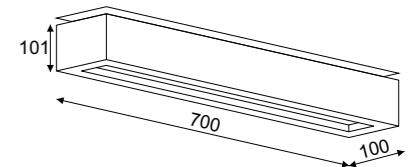

Index

2x max 23W, 230V, 50Hz **8806A2**...color 2/s

18W, 1746lm, 3000K / 4000K **8806L6**...color 2/s