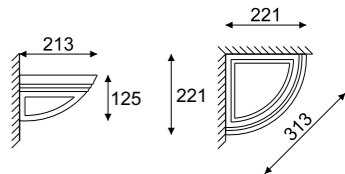

1x max 23W, 230V, 50Hz

Index