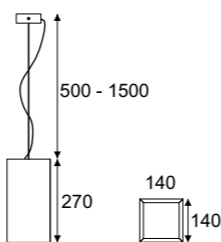

Index

1203T1S
color 2