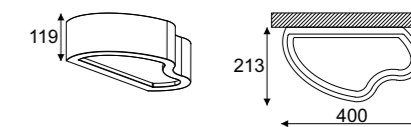

Atego 140 wisząca / hanging lamp

new IP20 F P

	<p>Poliwęglan</p>	<p>Kryształy duże</p>	<p>Kryształy małe</p>				
				<p>5x max 23W, 230V, 50Hz</p>	<p><b>Index</b> 12391CCZP1 color 2, 11</p>	<p><b>Index</b> 12391CCZD1 color 2, 11</p>	<p><b>Index</b> 12391CCZM1 color 2, 11</p>
				<p>3x 36W, 230V, 50Hz, PL-L</p>	<p><b>Index</b> 12391CCZP2 color 2, 11</p>	<p><b>Index</b> 12391CCZD2 color 2, 11</p>	<p><b>Index</b> 12391CCZM2 color 2, 11</p>
<p>90W, 8730lm, 3000K 4000K</p>	<p><b>Index</b> 12391CCZPK6 color 2, 11</p>	<p><b>Index</b> 12391CCZDK6 color 2, 11</p>	<p><b>Index</b> 12391CCZMK6 color 2, 11</p>				

Atego 180 wisząca / hanging lamp

new IP20 F P

	<p>Poliwęglan</p>	<p>Kryształy duże</p>	<p>Kryształy małe</p>				
				<p>6x max 23W, 230V, 50Hz</p>	<p><b>Index</b> 12391DDZP1 color 2, 11</p>	<p><b>Index</b> 12391DDZD1 color 2, 11</p>	<p><b>Index</b> 12391DDZM1 color 2, 11</p>
				<p>4x 36W, 230V, 50Hz, PL-L</p>	<p><b>Index</b> 12391DDZP2 color 2, 11</p>	<p><b>Index</b> 12391DDZD2 color 2, 11</p>	<p><b>Index</b> 12391DDZM2 color 2, 11</p>
<p>108W, 10476lm, 3000K 4000K</p>	<p><b>Index</b> 12391DDZPD4 color 2, 11</p>	<p><b>Index</b> 12391DDZDD4 color 2, 11</p>	<p><b>Index</b> 12391DDZMD4 color 2, 11</p>				