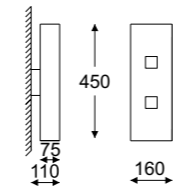

Dostępne w wersjach LED
www.cleoni.pl

2x max 23W
7560