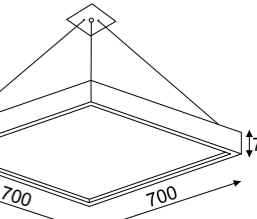

### Index

8638B4  
color 2

4x 40W, 230V, 50Hz

8638H4  
color 2

32W, 3444lm, 3000K / 4000K

8637L3  
color 2

54W, 5238lm, 3000K / 4000K

8637L4  
color 2