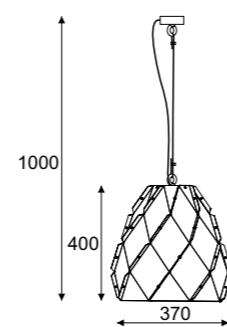

Index

new IP20 F S

1x max 60W, 230V, 50Hz

1202A1A
color 1/8