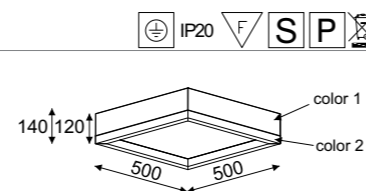

Amur 50 plafon / ceiling lamp

E27	3x max 60W, 230V, 50Hz	1306P51E color 1 color 2
2GX13	1x 40W, 230V, 50Hz	1306P52T color 1 color 2
LED ECO	25W, 2755lm, 3000K / 4000K	1306P55L2 color 1 color 2