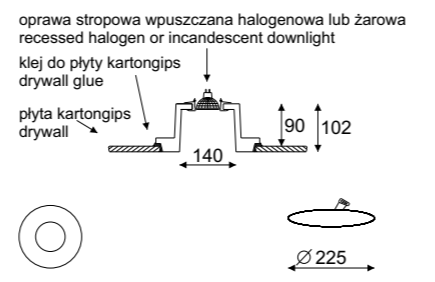

Index

9677A