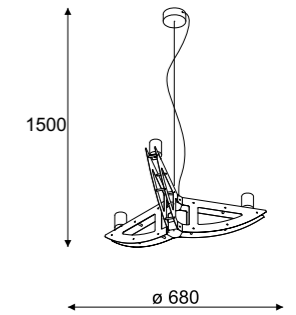

# Malaga

Malaga wisząca / hanging lamp

Index

3x max 60W, 230V, 50Hz

Index

**1216A3**  
color 1/8

**1216B3**  
color 1/8

**1216C3**  
color 1/8