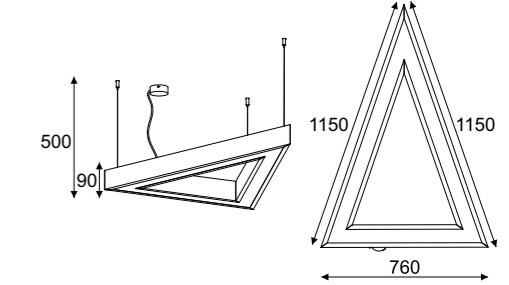

Index

1302T3E
color 1

G5

2x 39W + 1x 24, 230V, 50Hz

1302T3H
color 1

LED ECO

72W, 6984lm, 3000K / 4000K

1302T3D8
color 2

Perak wisząca / hanging lamp

G5

3x 21W, 230V, 50Hz