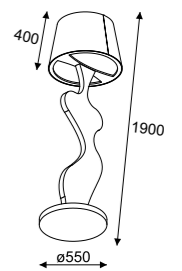

Index

2x max 23W, 230V, 50Hz

12398AS1
color 2, 9

18W, 1746lm, 3000K
4000K

12398ASK4
color 2, 9

symetryczna
symmetric