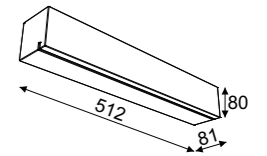

Index

2x max 23W, 230V, 50Hz

1196CNG