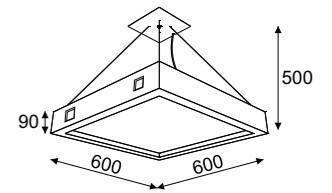

Geo 600 wisząca / hanging lamp

Index

new ±2% ⊕ IP20 F MB

4x max 23W, 230V, 50Hz

1175W6A/betm
color 16...

32W, 3444lm, 3000K / 4000K

1175W6AL3/betm
color 16...