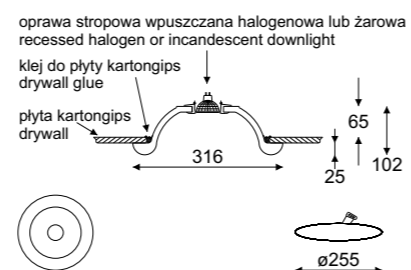

Alkofra Uno

- GZ 10 1x max 35W
- GU 5,3 1x max 35W
- E27 1x max 40W

oprawa dostarczana bez oczka stropowego
downlight is not included

Index

Alkofra Due

- GZ 10 2x max 35W
- GU 5,3 2x max 35W
- E27 2x max 40W

oprawa dostarczana bez oczka stropowego
downlight is not included

Index

Riom Uno

- GZ 10 1x max 35W
- GU 5,3 1x max 35W
- E27 1x max 40W

oprawa dostarczana bez oczka stropowego
downlight is not included

Index

Riom Due

- GZ 10 2x max 35W
- GU 5,3 2x max 35W
- E27 2x max 40W

oprawa dostarczana bez oczka stropowego
downlight is not included

Index

Level A

- GZ 10 1x max 35W
- GU 5,3 1x max 35W
- E27 1x max 40W

oprawa dostarczana bez oczka stropowego
downlight is not included

Index

Level B

- GZ 10 1x max 35W
- GU 5,3 1x max 35W
- E27 1x max 40W

oprawa dostarczana bez oczka stropowego
downlight is not included

Index