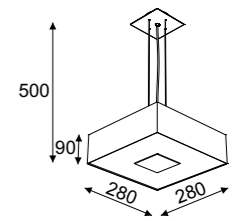

## Vandura 280 wisząca / hanging lamp

**Index**

E27

2x max 60W, 230V, 50Hz

**1139W1**  
color 1

LED ECO

19W, 2066lm, 3000K / 4000K

**1139W1L1**  
color 1