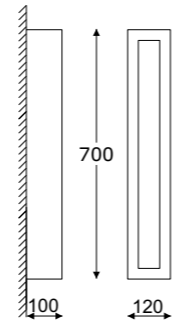

2x max 23W
7640