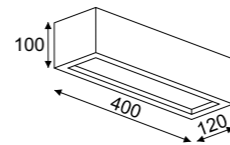

- 1x max 23W, 230V, 50Hz **6850A**
- 9W, 873lm, 3000K / 4000K **6850AL5**