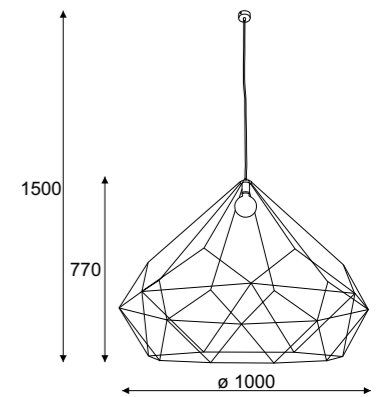

Index

1356C1
color przewodu...
color 15...
8...
6...
1...