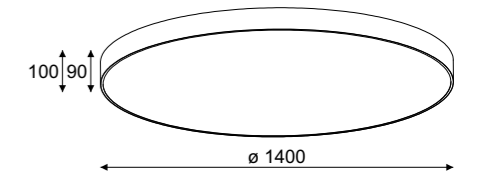

Aba 1400 plafon / ceiling lamp

Index

	16x max 23W, 230V, 50Hz	1267PU1AET color 1
	8x 40W, 230V, 50Hz	1267PU1AT2 color 1
	10x 36W, 230V, 50Hz	1267PU1AP3 color 1
	216W, 20952lm, 3000K / 4000K	1267PU1AD7 color 1