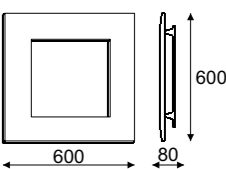

Plafon 60 / Ceiling 60

3x 36W, 230V, 50Hz
electronic ballast

Index

3782EL