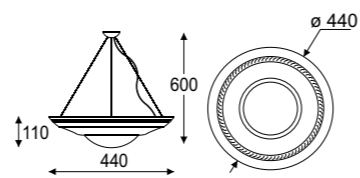

3x max 60W, 230V, 50Hz

Index

1652