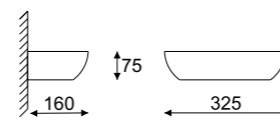

Index

1x max 60W, 230V, 50Hz

1045