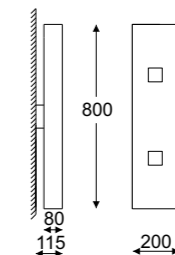

2x max 23W
7562