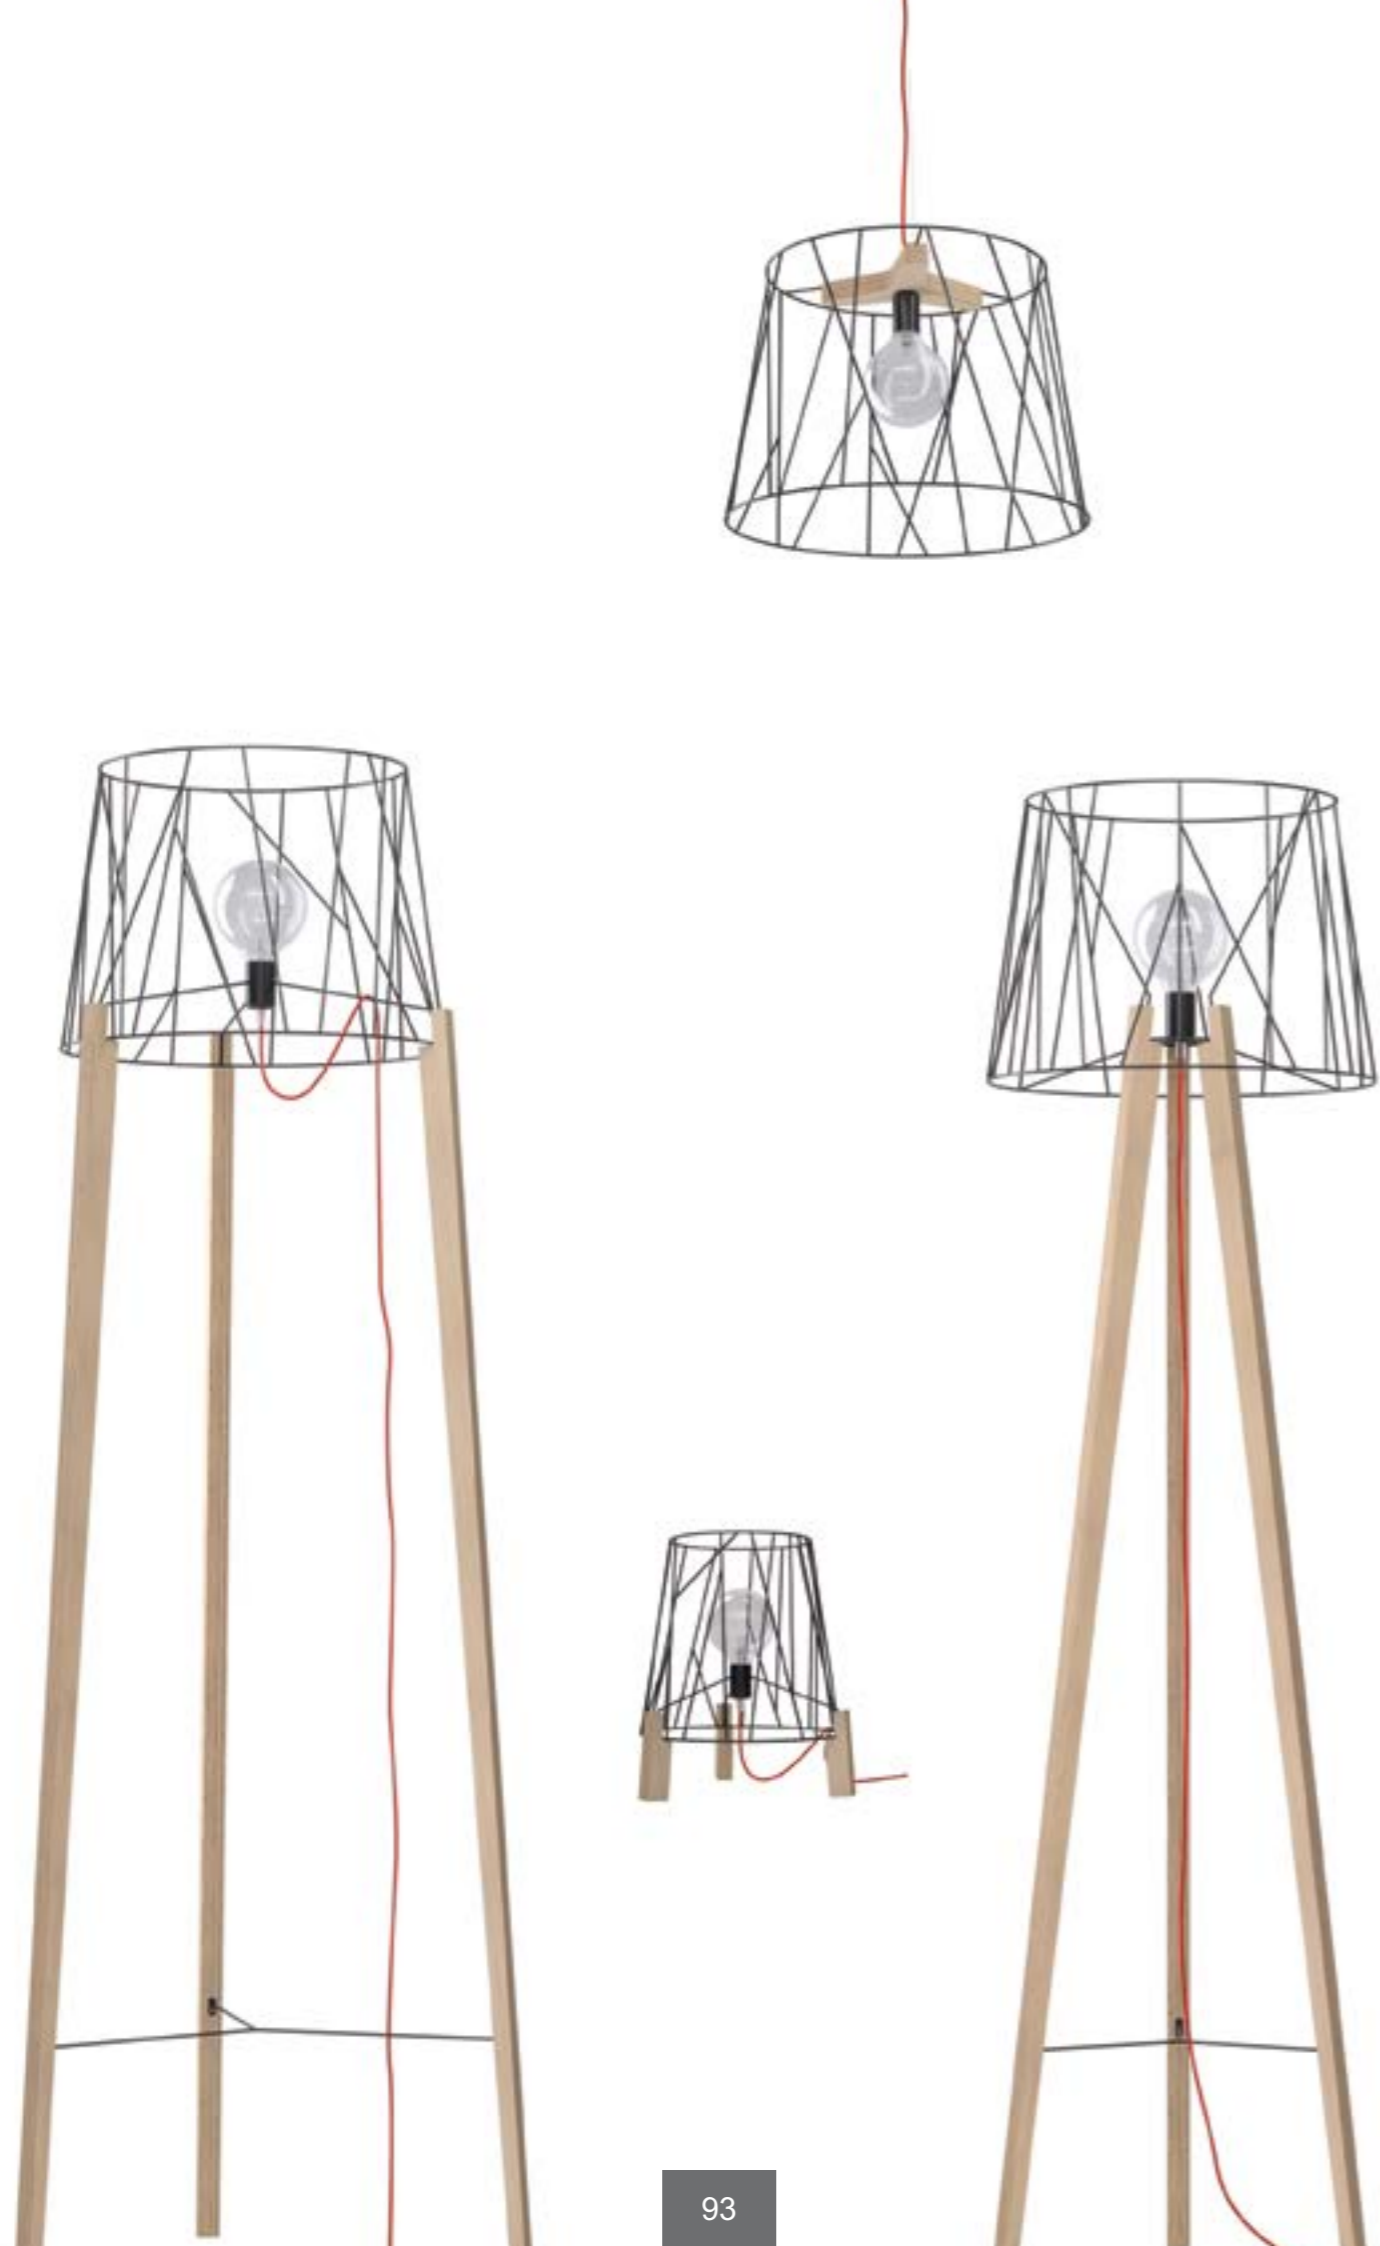

new IP20 F S

X\* Wysokość lampy regulowana przewodami. Standardowa długość każdego przewodu to 1,5m. Dłuższe przewody na życzenie klienta za dopłatą.

**Bolardo A** stojąca / hanging lamp

1x max 60W, 230V, 50Hz