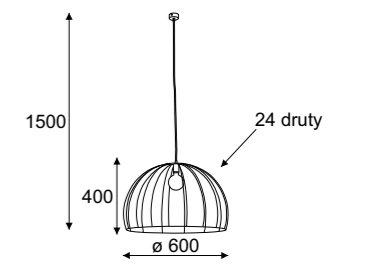

1217B2  
color 1

Anmore wisząca / hanging lamp

1x max 60W, 230V, 50Hz

Index

1217C1  
color 1

Anmore wisząca / hanging lamp

1x max 60W, 230V, 50Hz

Index