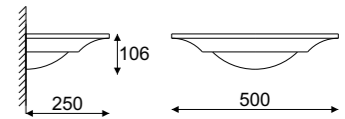

Jowisz głęboki/ deep

1x max 23W, 230V, 50Hz

**Index**

Jowisz płytki/ shallow

1x max 11W, 230V, 50Hz

**Index**

Elmarco - prążki narożnikowa / stripes corner

1x max 23W, 230V, 50Hz