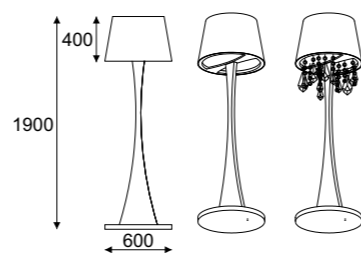

### Taranto 1238 symetryczna / symmetric

-   Poliwęglan  2x max 23W, 230V, 50Hz
-   Kryształ duży  2x max 23W, 230V, 50Hz
-   Kryształ mały  2x max 23W, 230V, 50Hz
-   Oprawy dostępne w wersji LED

### Taranto 1238 stojąca/ floor

-   Poliwęglan  2x max 23W, 230V, 50Hz
-   Kryształ duży  2x max 23W, 230V, 50Hz
-   Kryształ mały  2x max 23W, 230V, 50Hz
-   Oprawy dostępne w wersji LED