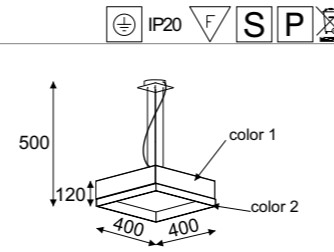

Bops 40 wisząca / hanging lamp

		Index
	3x max 60W, 230V, 50Hz	1305W41E color 1 color 2
	1x 40W, 230V, 50Hz	1305W42T color 1 color 2
	25W, 2755lm, 3000K / 4000K	1305W44L2 color 1 color 2