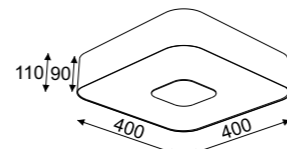

3 x max 60W, 230V, 50Hz

Index
1138P3
color 1

25W, 2755lm, 3000K / 4000K

1138P3L2
color 1