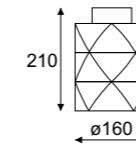

Index 1324PA1

1324PA2

1324PA3

1324PA4