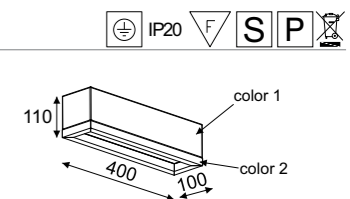

Amur 40 kinkiet / wall lamp

E27	1x max 60W, 230V, 50Hz	1305K41E color 1 color 2
LED ECO	9W, 873lm, 3000K / 4000K	1306K46L5 color 1 color 2