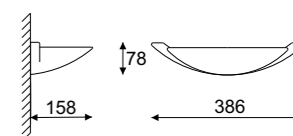

Index

1x max 60W, 230V, 50Hz

1020