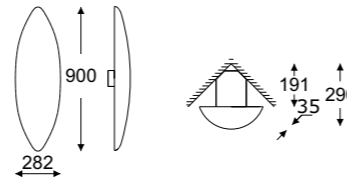

Zoe 90 narożnikowa / corner version

Index

2x max 23W, 230V, 50Hz

8510

36W, 3492lm, 3000K / 4000K

8510D1

Zoe z szybą 120 narożnikowa / corner version

Index