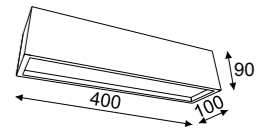

1x max 23W, 230V, 50Hz	1159K41 color 3
	9W, 873lm, 3000K / 4000K	1159K4L5 color 3

Alma 50 kinkiet / wall lamp