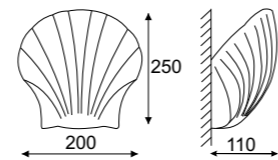

Index

1x max 60W, 230V, 50Hz

1153