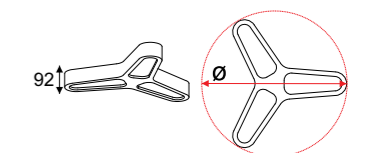

Lola plafon / ceiling lamp

Index

new

- 2G11 3x 36W, 230V, 50Hz, ø1000 1293ADPPP
  color 2, 11
- 2G11 3x 24W, 230V, 50Hz, ø780 1293AMPPP
  color 2,11
- LED ECO 27W, 2619lm, 3000K / 4000K, ø1000 1293ADPPL7
  color 2, 11
- LED ECO 27W, 2619lm, 3000K / 4000K, ø780 1293AMPPL7
  color 2, 11