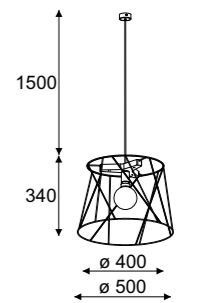

**Index**

**1357A1**  
 abażur color 1,6  
 drewno color 2  
 color przewodu

**Bolardo C** stojąca / hanging lamp

1x max 60W, 230V, 50Hz

**Index**

**1357C1**  
 abażur color 1,6  
 drewno color 2  
 color przewodu