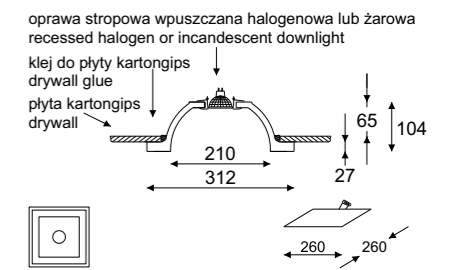

Index

9678A