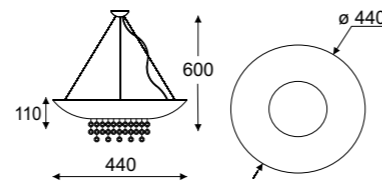

# Toke

Toke wisząca / hanging lamp

3x max 60W, 230V, 50Hz

**Index**

**1319M**  
color 10

Powłoki pozłotnicze color 10:

**942** - Schlagmetal złoty

**944** - Schlagmetal srebrny