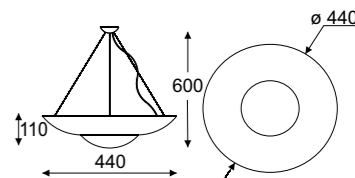

3x max 60W, 230V, 50Hz

Index

1650