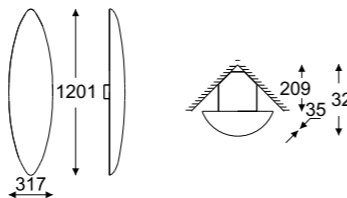

Zoe 120 narożnikowa / corner version

Index

2x max 23W, 230V, 50Hz

8520

36W, 3492lm, 3000K / 4000K

8520D1