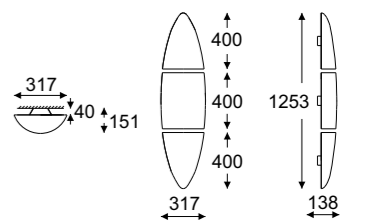

36W, 3492lm, 3000K / 4000K

8460D1

ZOE III ścienna / wall version

Index

4x max 23W, 230V, 50Hz

8500

Zoe 120 narożnikowa / corner version

Index