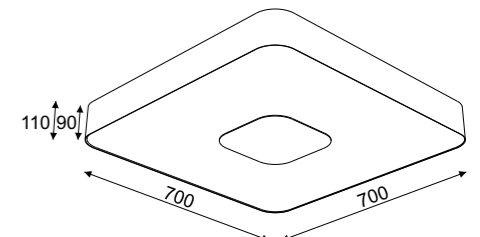

4x max 60W, 230V, 50Hz

Index
1138P6
color 1

32W, 3444lm, 3000K / 4000K

1138P6L3
color 1

54W, 5238lm, 3000K / 4000K

1138P6L4
color 1