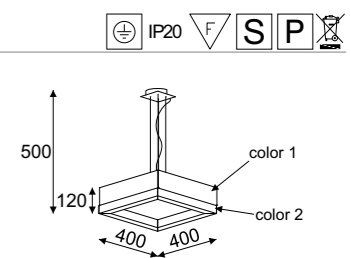

Amur 40 wisząca / hanging lamp

E27	3x max 60W, 230V, 50Hz	1306W41E color 1 color 2
2GX13	1x 40W, 230V, 50Hz	1306W42T color 1 color 2
LED ECO	25W, 2755lm, 3000K / 4000K	1306W44L2 color 1 color 2