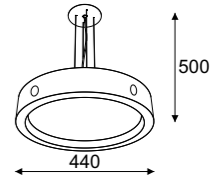

E27

3x max 23W, 230V, 50Hz **1171W4A/betm**
color 16...

LED ECO

25W, 2755lm, 3000K / 4000K **1171W4L2/betm**
color 16...