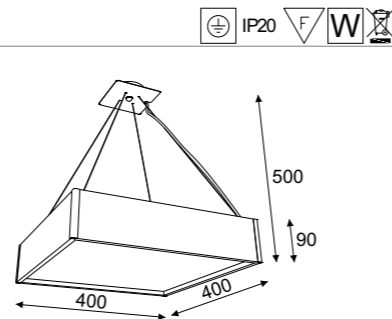

4x max 23W, 230V, 50Hz	1172W41 color 3
	25W, 2755lm, 3000K / 4000K	1172W4L2 color 3

Avatar 50 wisząca / hanging lamp