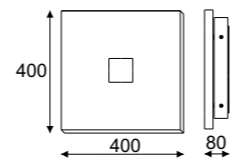

Obraz kwadracik - little square

Index

new ±2% ⊕ IP20 F MB

2x 11W, 230V, 50Hz
electronic ballast

3821EL/betb
color 16...