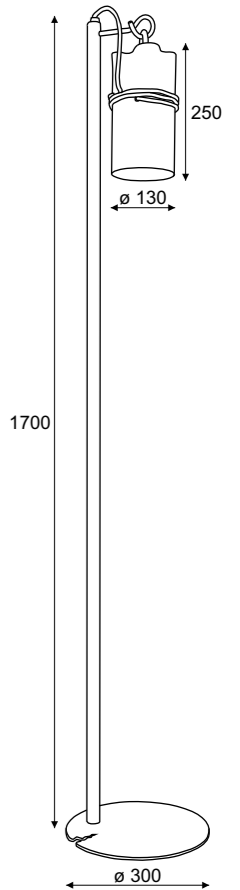

Index

1296S1
color przewodu...color 1