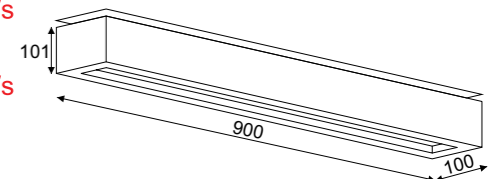

Index

3x max 23W, 230V, 50Hz **8802A3**...color 2/s

27W, 2619lm, 3000K / 4000K **8802L7**...color 2/s