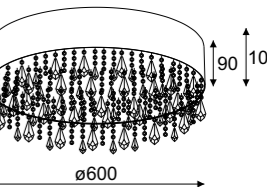

### Index

**1233CGDP**  
color 1

LED ECO

75W, 8265lm, 3000K / 4000K

**1233CD3DP**  
color 1

Kryształy duże

G9

5x max 40W, 230V, 50Hz