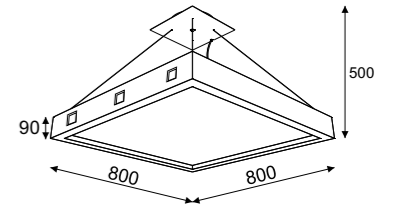

Geo 800 wisząca / hanging lamp

Index

new ±2% ⊕ IP20 F MB

8x max 23W, 230V, 50Hz

1175W8B/betm
color 16...

72W, 6984lm, 3000K / 4000K

1175W8L8/betm
color 16...

108W, 10476lm, 3000K / 4000K

1175W8D4/betm
color 16...