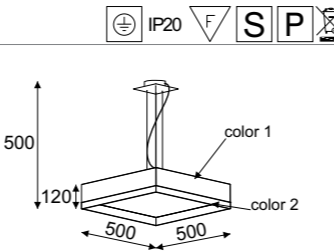

Bops 50 wisząca / hanging lamp

		Index
	3x max 60W, 230V, 50Hz	1305W51E color 1 color 2
	1x 40W, 230V, 50Hz	1305W52T color 1 color 2
	25W, 2755lm, 3000K / 4000K	1305W55L2 color 1 color 2