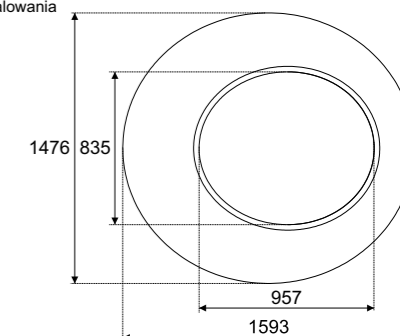

Etna D plafon / ceiling lamp

		Index	Index
	10x E27, 230V, 50Hz	1329DEB biały mat	1329DED do malowania
	4x 21W, 230V, 50Hz	1329DTB biały mat	1329DTD do malowania
	4x 39W, 230V, 50Hz	1329DKB biały mat	1329DKD do malowania
	90W, 8748lm, 3000K / 4000K	1329DK1B biały mat	1329DK1D do malowania