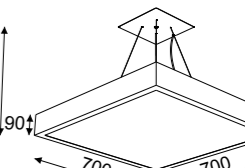

Index

32W, 3444lm, 3000K / 4000K

1152W4
color 1

1152W4L3
color 1

54W, 5238lm, 3000K / 4000K

1152W4L4
color 1