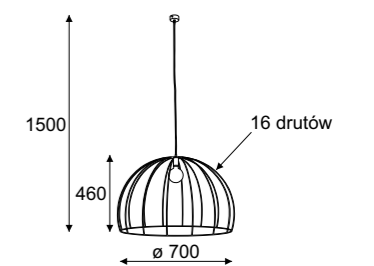

1217C2  
color 1

Anmore wisząca / hanging lamp

1x max 60W, 230V, 50Hz

Index

1217D1  
color 1

Anmore wisząca / hanging lamp

1x max 60W, 230V, 50Hz

Index