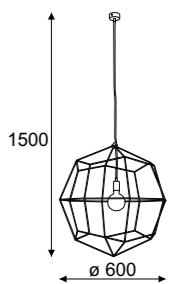

Azalea

Index

new IP20 F S

1x max 60W, 230V, 50Hz

1335A12
color przewodu...color 1

Index

new IP20 F S

1x max 60W, 230V, 50Hz

1335A24
color przewodu...color 1

Index

new IP20 F S

1x max 60W, 230V, 50Hz

1335A32
color przewodu... color 1

Braga

Index

new IP20 F S

1x max 60W, 230V, 50Hz

1219A1
color 1