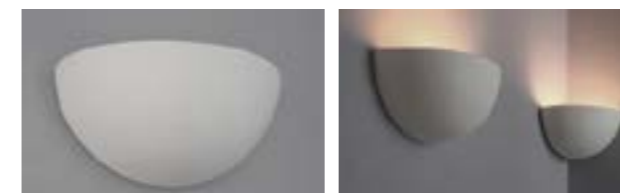

Index

1x max 60W, 230V, 50Hz

1100

Kula narożnik / corner lamp

Index

1x max 60W, 230V, 50Hz

1090