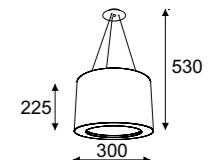

25W, 2755lm, 3000K / 4000K

**8656PCL2**  
color 2

**Lukomo 30** wysoka wiszaca / high hanging lamp

**Index**

1 x max 23W, 230V, 50Hz

**8699A1**  
color 2

19W, 2066lm, 3000K / 4000K

**8699ZAL1**  
color 2