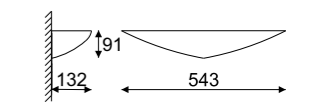

1x max 60W, 230V, 50Hz

1140