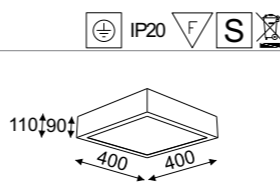

Nekla 40 plafon / ceiling lamp

	3x max 60W, 230V, 50Hz	1152P1 color 1
	25W, 2755lm, 3000K / 4000K	1152P1L2 color 1

IP20 F S

Nekla 50 plafon / ceiling lamp

	3x max 60W, 230V, 50Hz	1152P2 color 1
	25W, 2755lm, 3000K / 4000K	1152P2L2 color 1
	32W, 3444lm, 3000K / 4000K	1152P2L3 color 1