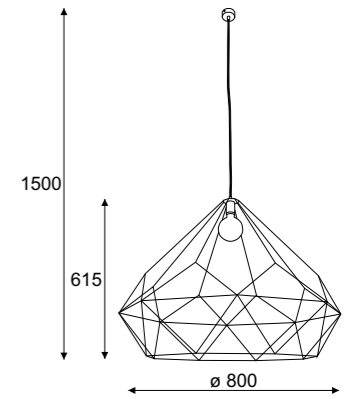

Index

1356B1
color przewodu...
color 15...
8...
6...
1...