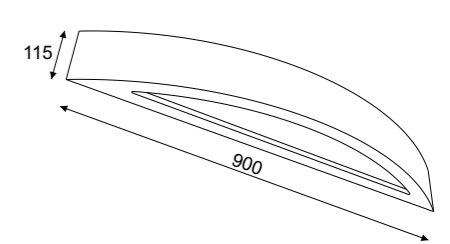

### Index

2x max 23W, 230V, 50Hz

**3500K3E**  
color 2

1x 36W, 230V, 50Hz

**3500K3P**  
color 2

27W, 2619lm, 3000K / 4000K

**3500K3L7**  
color 2