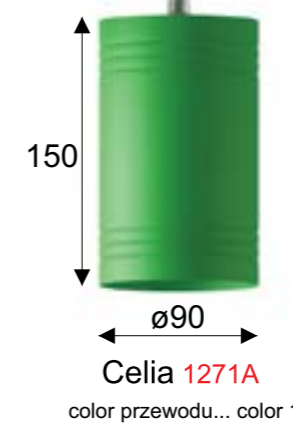

Celia, Certo