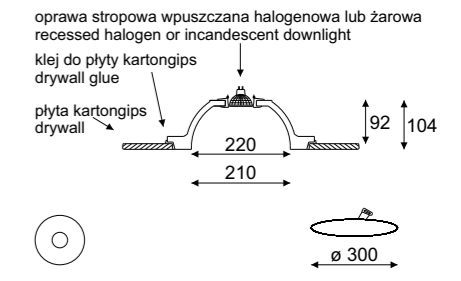

Index

9673B