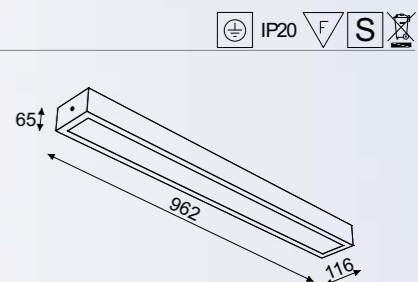

Noble kinkiet II / wall lamp II

		Index
G5	1x 21W, 230V, 50Hz	1147K93 color 1
G5	1x 39W, 230V, 50Hz	1147K94 color 1
LED ECO	27W, 2619lm, 3000K / 4000K	1147K93L7 color 1