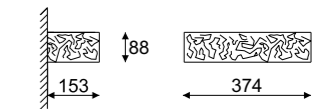

1x max 60W, 230V, 50Hz

1027