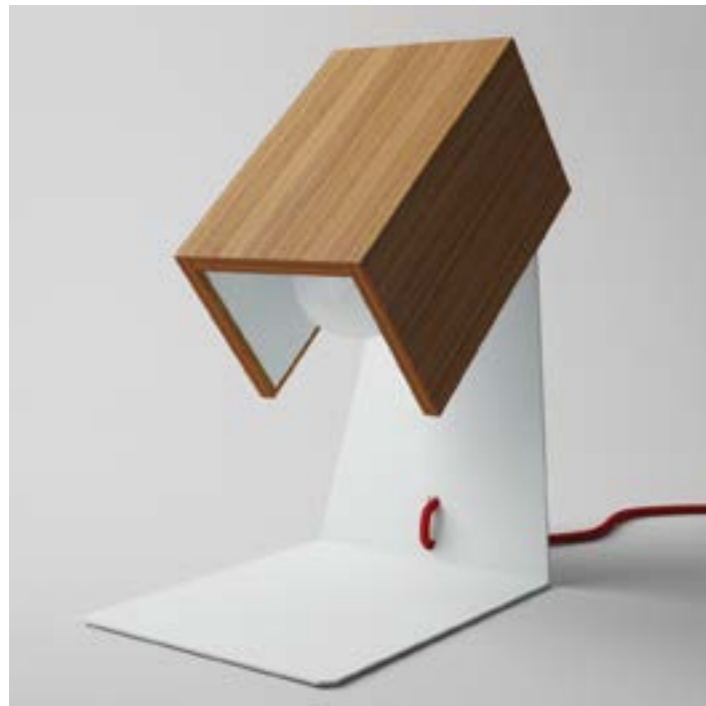

1x max 23W, 230V, 50Hz

Index

new IP20 F S P

1214N1
color przewodu...
color color 1
color color 2