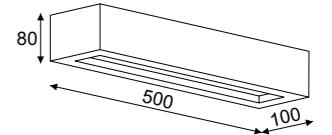

IP20 F P

Caspe 40 z dolnym szkłem / with bottom glass

	1 x max 23W, 230V, 50Hz	<b>8812A1</b> color 2
	9W, 873lm, 3000K / 4000K	<b>8812L5</b> color 2

IP20 F P

Caspe 50 z dolnym szkłem / with bottom glass

	2x max 23W, 230V, 50Hz	<b>8810A2</b> color 2
	9W, 873lm, 3000K / 4000K	<b>8810L5</b> color 2