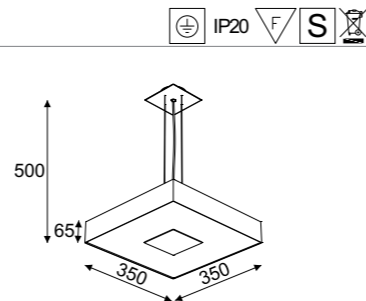

Rooster 350 wiszący / hanging lamp

	1 x 22W, 230V, 50Hz	1145W2 color 1
	19W, 2066lm, 3000K / 4000K	1145W2L1 color 1