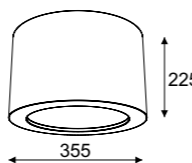

Lukomo 35 wysokie plafon / high ceiling lamp

Index

2x max 23W, 230V, 50Hz

8662A2
color 2

1x 22W, 230V, 50Hz

8662H
color 2

19W, 2066lm, 3000K / 4000K

8662PBL1
color 2