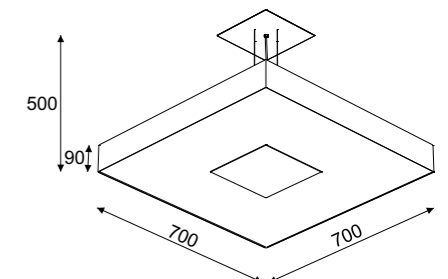

Vandura 700 wisząca / hanging lamp

Index

E27

4x max 60W, 230V, 50Hz

1139W6
color 1

LED ECO

32W, 3444lm, 3000K / 4000K

1139W6L3
color 1

LED ECO

54W, 5238lm, 3000K / 4000K

1139W6L4
color 1