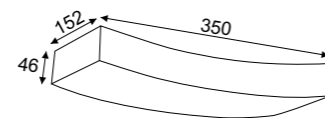

# Omegi

Omega wąska C / narrow C

 1x max 60W, 230V, 50Hz **Index 1340**

Omega narożnikowa G / corner lamp G

 1x max 60W, 230V, 50Hz **Index 1220**

Omega ścienna A / wall lamp a

 1x max 60W, 230V, 50Hz **Index 1160**