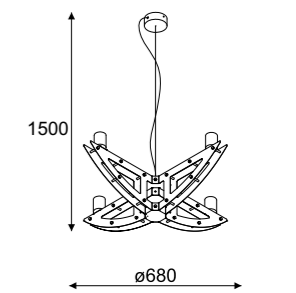

Malaga wisząca / hanging lamp

Index

4x max 60W, 230V, 50Hz

Index

**1216A4**  
color 1/8

**1216B4**  
color 1/8

**1216C4**  
color 1/8

Malaga wisząca / hanging lamp