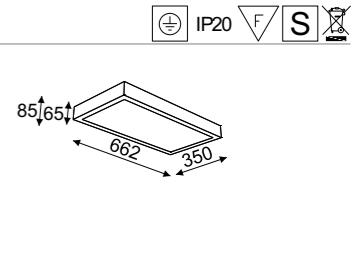

Noble prostokąt I plafon / ceiling rectangle I

		Index
G5	2x 14W, 230V, 50Hz	1147P65 color 1
G5	2x 24W, 230V, 50Hz	1147P66 color 1
LED ECO	36W, 3492lm, 3000K / 4000K	1147P65D1 color 1