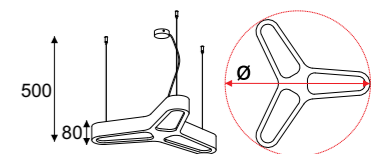

Lola wisząca / hanging lamp

Index

new

- 2G11 3x 36W, 230V, 50Hz, ø1000 1293ADWPP
  color 2,11
- 2G11 3x 24W, 230V, 50Hz, ø780 1293AMWPP
  color 2,11
- LED ECO 27W, 2619lm, 3000K / 4000K ø1000 1293ADWPL7
  color 2,11
- LED ECO 27W, 2619lm, 3000K / 4000K ø780 1293AMWPL7
  color 2,11