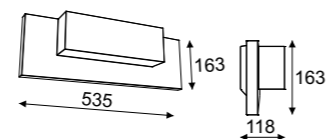

1x max 23W, 230V, 50Hz

Index

1109D