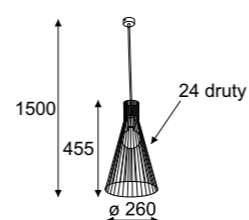

Index

new IP20 F S

1x max 60W, 230V, 50Hz

1335A32
color przewodu... color 1