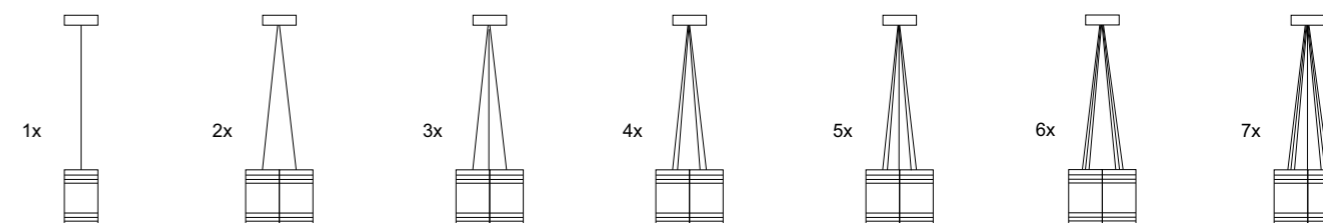

## Konfiguracja:

1x max 23W, 230V, 50Hz

Standardowa długość przewodu wynosi 1,5m.  
Na życzenie klienta indywidualna konfiguracja.

The standard wire length is 1,5m.  
On special order we can make individual configuration.