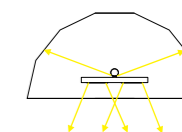

3 x AR 111, AC, LED / halogen + E14