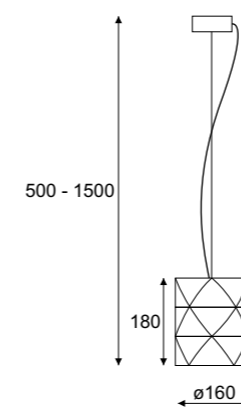

Index 1324WA1

1324WA2

1324WA3

1324WA4

*Oprawa szkliona dostępna w kolorze białym