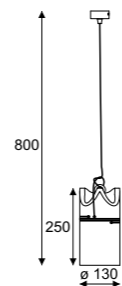

Uran

1x max 60W, 230V, 50Hz

Index

1296Z1
color przewodu...color 1

1x max 60W, 230V, 50Hz

Index

1296K1
color przewodu...color 1

1x max 60W, 230V, 50Hz

Index

1296S1
color przewodu...color 1