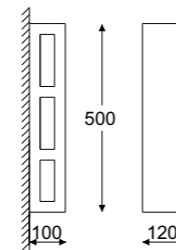

2x max 23W
7541