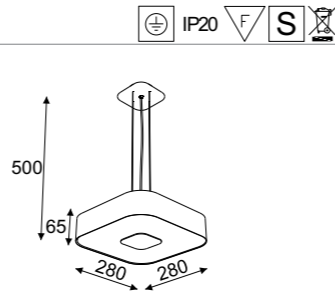

## Savana 280 wisząca / hanging lamp

	1x 22W, 230V, 50Hz	<b>1137W1</b> color 1
	19W, 2066lm, 3000K / 4000K	<b>1137W1L1</b> color 1