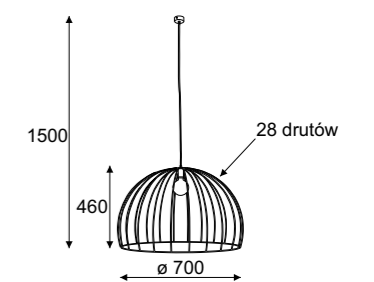

Anmore wisząca / hanging lamp

1x max 60W, 230V, 50Hz

Index

1217D2
color 1