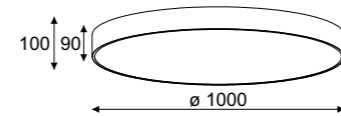

Aba 1000 plafon / ceiling lamp

Index

	12x max 23W, 230V, 50Hz	1267PL1AEP color 1
	4x 40W, 230V, 50Hz	1267PL1AT2 color 1
	8x 24W, 230V, 50Hz	1267PL1AP2 color 1
	117W, 11349lm, 3000K / 4000K	1267PL1AD5 color 1