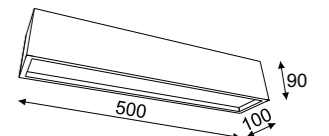

2x max 23W, 230V, 50Hz	1159K53 color 3
	9W, 873lm, 3000K / 4000K	1159K5L5 color 3

Alma 40 plafon / ceiling lamp