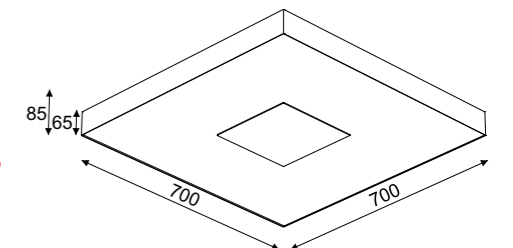

4x 40W, 230V, 50Hz	1145P8 color 1
	4x 55W, 230V, 50Hz	1145P9 color 1
	32W, 3444lm, 3000K / 4000K	1145P8L3 color 1
	54W, 5238lm, 3000K / 4000K	1145P8L4 color 1

Index