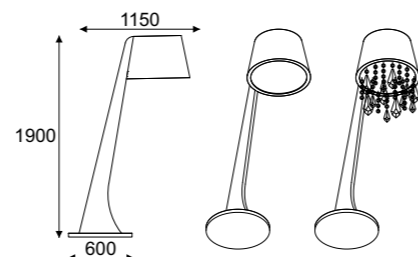

### Taranto 1238 stojąca/ floor

-   Poliwęglan  2x max 23W, 230V, 50Hz
-   Kryształ duży  2x max 23W, 230V, 50Hz
-   Kryształ mały  2x max 23W, 230V, 50Hz
-   Oprawy dostępne w wersji LED

### Taranto 1238 wisząca / hanging lamp

-   Poliwęglan  2x max 23W, 230V, 50Hz
-   Kryształ duży  2x max 23W, 230V, 50Hz
-   Kryształ mały  2x max 23W, 230V, 50Hz
-   Oprawy dostępne w wersji LED