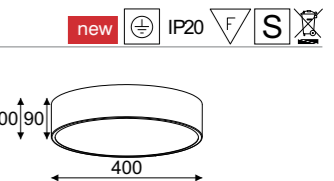

3x max 23W, 230V, 50Hz	1267PB1AE3 color 1
1x 40W, 230V, 50Hz	1267PB1AT2 color 1
1x 55W, 230V, 50Hz	1267PB1AT3 color 1
25W, 2755lm, 3000K / 4000K	1267PB1AL2 color 1