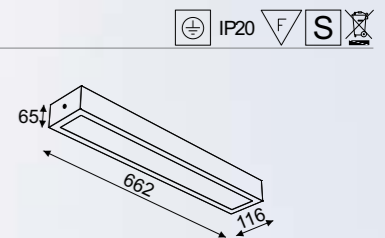

Noble kinkiet I / wall lamp I

		Index
G5	1x 14W, 230V, 50Hz	1147K63 color 1
G5	1x 24W, 230V, 50Hz	1147K64 color 1
LED ECO	18W, 1746lm, 3000K / 4000K	1147K63L6 color 1