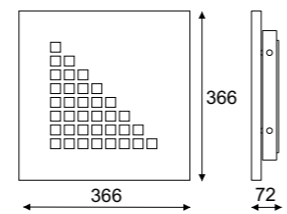

- 2G7 2x 11W, 230V, 50Hz **3120P**
- electronic ballast color 2
- LED ECO 18W, 1746lm, 3000K / 4000K **3120K4**
- color 2

Index