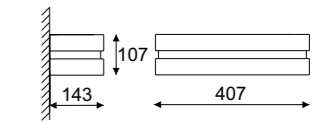

Omega pasek D / stripe D

Index

1x max 60W, 230V, 50Hz

1360