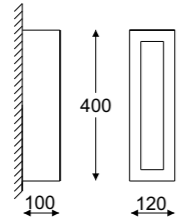

1x max 23W
7643