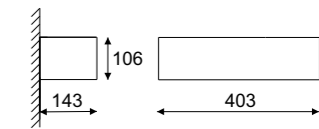

 1x max 60W, 230V, 50Hz **Index 1025**

Omega L kinkiet / wall lamp

 1x max 60W, 230V, 50Hz **Index 1026**

**Omega 40 B** kinkiet / wall lamp

**Index**

1x max 60W, 230V, 50Hz

**1370**

**Omega pasek D / stripe D**