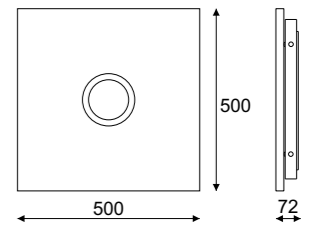

Obraz oko symetryczne - wersja średnia
Paiting symmetric eye - medium version