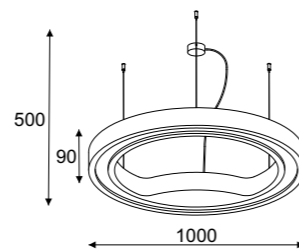

59W, 6435lm, 3000K
4000K

Index

1253AW1K2
color 2, 9, 11

new IP20 F P X