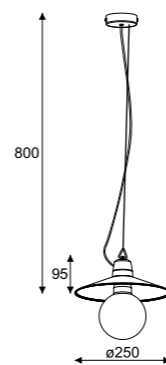

Nambino wisząca / hanging lamp

Index

1x max 60W, 230V, 50Hz

1337A1
color przewodu...
color 1... (czasza na zewnątrz, podsufitka)