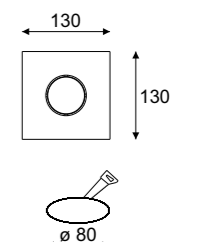

# Obrazy z drewna

**Obraz oko symetryczne - wersja duża**  
**Paiting** symmetric eye - large version

-  2G7 2x 11W, 230V, 50Hz **3200P**
- electronic ballast color 2
-  LED ECO 18W, 1746lm, 3000K / 4000K **3200K4**
- color 2