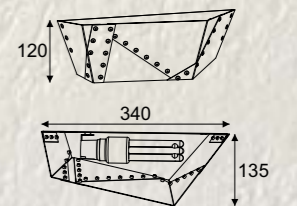

# Hayate

Hayate kinkiet / wall lamp

**Index**

1x max 60W, 230V, 50Hz

**1262B1**  
Color 1, 5

**Nambino** wisząca / hanging lamp

**Index**

1x max 60W, 230V, 50Hz