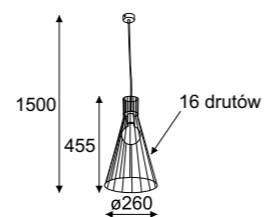

Azalea

Index

new IP20 F S

1x max 60W, 230V, 50Hz

1335A12
color przewodu...color 1

Index

new IP20 F S

1x max 60W, 230V, 50Hz

1335A24
color przewodu...color 1

Index

new IP20 F S

1x max 60W, 230V, 50Hz

1335A32
color przewodu... color 1

Braga

Index

new IP20 F S

1x max 60W, 230V, 50Hz

1219A1
color 1