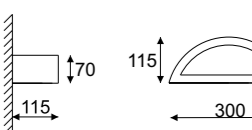

1x max 60W, 230V, 50Hz **Index 1026**