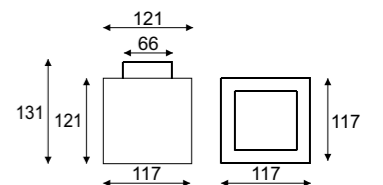

Toke

3x max 60W, 230V, 50Hz

Index

1319M
color 10

Powłoki pozłotnicze color 10:

942 - Schlagmetal złoty

944 - Schlagmetal srebrny

945 - Schlagmetal miedź

Kubik

Index

E27

1x max 60W, 230V, 50Hz

1038A

G9

1x max 40W, 230V, 50Hz

1038B

Index

E27

1x max 60W, 230V, 50Hz

1038E

G9

1x max 40W, 230V, 50Hz

1038G

Index

G9

1x max 40W, 230V, 50Hz

1780