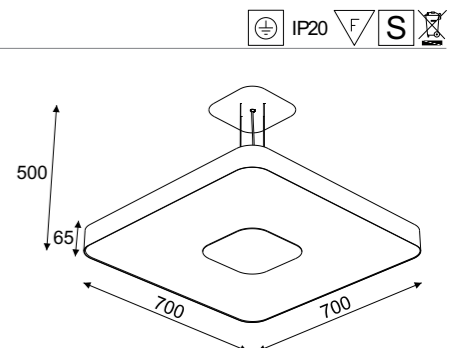

Savana 700 wisząca / hanging lamp

	4x 40W, 230V, 50Hz	1137W8 color 1
	4x 55W, 230V, 50Hz	1137W9 color 1
	32W, 3444lm, 3000K / 4000K	1137W8L3 color 1
	54W, 5238lm, 3000K / 4000K	1137W8L4 color 1