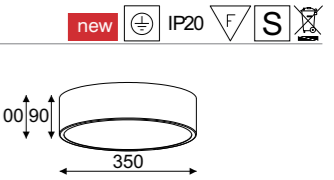

2x max 23W, 230V, 50Hz	1267PA5AE2 color 1
1x 22W, 230V, 50Hz	1267PA5AT1 color 1
19W, 2066lm, 3000K / 4000K	1267PA5AL1 color 1