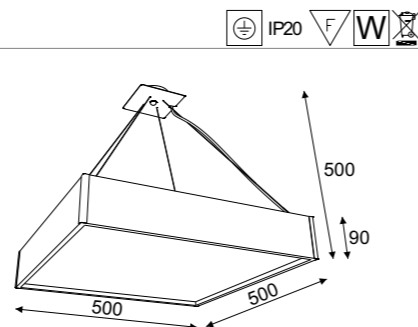

# Avatar

Avatar 40 wisząca / hanging lamp

	4x max 23W, 230V, 50Hz	<b>1172W41</b> color 3
	25W, 2755lm, 3000K / 4000K	<b>1172W4L2</b> color 3

Avatar 50 wisząca / hanging lamp

	4x max 23W, 230V, 50Hz	<b>1172W51</b> color 3
	25W, 2755lm, 3000K / 4000K	<b>1172W5L2</b> color 3