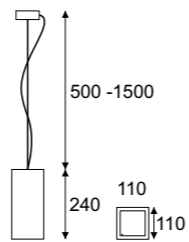

Index

1203T1M
color 2