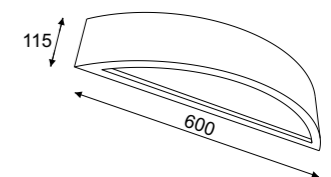

### Index

2x max 23W, 230V, 50Hz

**3500K2E**  
color 2

1x 24W, 230V, 50Hz

**3500K2P**  
color 2

18W, 1746lm, 3000K / 4000K

**3500K2L6**  
color 2