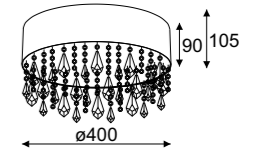

### Index

**1233AGDP**  
color 1

LED ECO

25W, 2755lm, 3000K / 4000K

**1233AL2DP**  
color 1

Kryształy duże

G9

4x max 40W, 230V, 50Hz