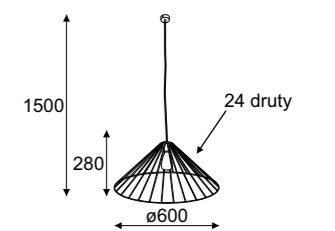

1x max 60W, 230V, 50Hz

Index

1327B2
color 1