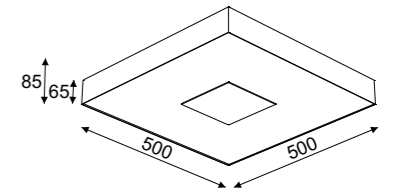

1x 40W, 230V, 50Hz	1145P5 color 1
	1x 55W, 230V, 50Hz	1145P6 color 1
	25W, 2755lm, 3000K / 4000K	1145P5L2 color 1
	32W, 3444lm, 3000K / 4000K	1145P5L3 color 1

Index

Vandura 600 plafon / ceiling lamp