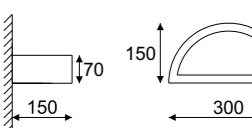

1x max 60W, 230V, 50Hz **Index 1025**

Omega L kinkiet / wall lamp