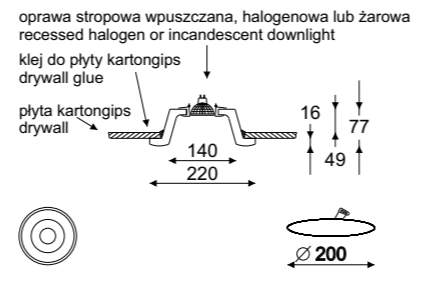

Index

9680C