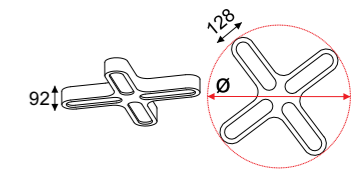

Pili 1295D plafon / ceiling lamp

Index

- 2G11 4x 36W, 230V, 50Hz, ø1000 **1295DDPPP**
  color 2, 11
- 2G11 4x 24W, 230V, 50Hz, ø780 **1295DMPPT**
  color 2, 11
- LED ECO 36W, 3492lm, 3000K / 4000K, ø1000 **1295DDPPK5**
  color 2, 11
- LED ECO 36W, 3492lm, 3000K / 4000K, ø780 **1295DMPPK5**
  color 2, 11