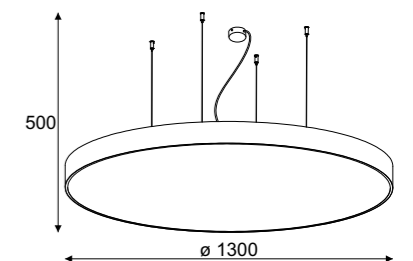

Aba 1300 wisząca / hanging lamp

Index

new IP20 F S

	14x max 23W, 230V, 50Hz	1267ZR1AER color 1
	7x 40W, 230V, 50Hz	1267ZR1AT2 color 1
	8x 36W, 230V, 50Hz	1267ZR1AP3 color 1
	135W, 13095lm, 3000K / 4000K	1267ZR1AD6 color 1