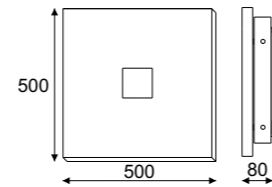

Obraz kwadracik - little square

Index

new ±2% ⊕ IP20 F MB

2x 11W, 230V, 50Hz
electronic ballast

3820EL/betb
color 16...