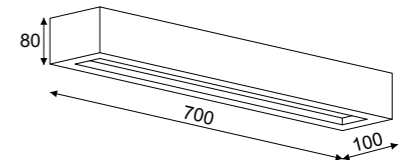

IP20 F P

Caspe 60 z dolnym szkłem / with bottom glass

	2x max 23W, 230V, 50Hz	<b>8808A2</b> color 2
	18W, 1746lm, 3000K / 4000K	<b>8808L6</b> color 2

IP20 F P

Caspe 70 z dolnym szkłem / with bottom glass

	2x max 23W, 230V, 50Hz	<b>8806A2</b> color 2
	18W, 1746lm, 3000K / 4000K	<b>8806L6</b> color 2