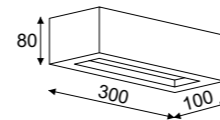

# Caspe

Caspe 12 z dolnym szkłem / with bottom glass

	1x max 40W, 230V, 50Hz	<b>8816A1</b> color 2
	1x max 40W, 230V, 50Hz	<b>8816H</b> color 2

IP20 F P

Caspe 30 z dolnym szkłem / with bottom glass

	1x max 23W, 230V, 50Hz	<b>8814A1</b> color 2
	9W, 873lm, 3000K / 4000K	<b>8814L5</b> color 2