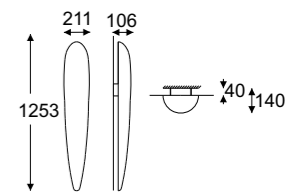

1x max 23W, 230V, 50Hz

1196HSE

**Linea** ścienna / wall

2x max 23W, 230V, 50Hz

**Index**

36W, 3492lm, 3000K / 4000K

**8480**  
**8480D1**

**Linea** narożnikowa / corner