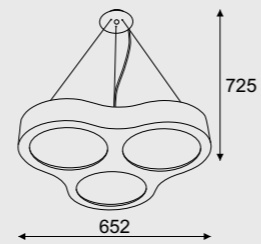

# Sandoya

Sandoya symetryczna, mała / symmetrical, small

3x max 23W, 230V, 50Hz

**Index**

1149H  
color 2

57W, 6198lm, 3000K / 4000K

1149K8  
color 2