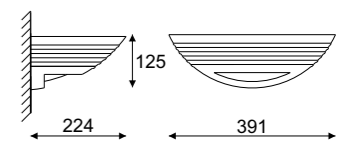

**Index**

Elmarco prążki / stripes

1x max 23W, 230V, 50Hz

**Index**

Elmarco - gładka narożnikowa / smooth corner

1x max 23W, 230V, 50Hz

**Index**

Elmarco - gładka / smooth