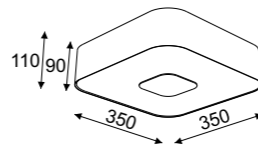

3x max 60W, 230V, 50Hz

Index
1138P2
color 1

19W, 2066lm, 3000K / 4000K

1138P2L1
color 1