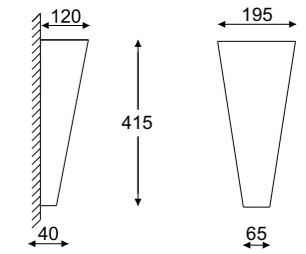

Tulka kinkiet / wall lamp