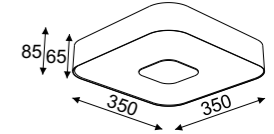

Index

1137P2
color 1

LED ECO

19W, 2066lm, 3000K / 4000K

1137P2L1
color 1