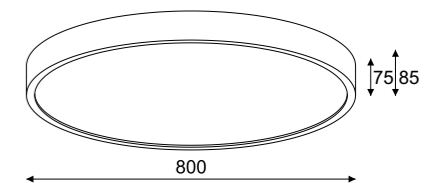

Lukomo 80 niska plafon / low ceiling lamp

Index

8x max 23W, 230V, 50Hz

8643E8
color 2

4x 40W, 230V, 50Hz

8643T4
color 2

4x 18W, 230V, 50Hz

8643P4
color 2

117W, 2755lm, 3000K / 4000K

8643PHD5
color 2