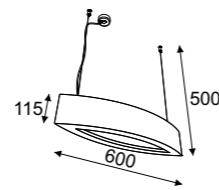

### Index

2x max 23W, 230V, 50Hz

**3500W1E**  
color 2

18W, 1746lm, 3000K / 4000K

**3500W1L6**  
color 2