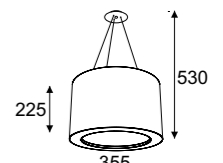

**Lukomo 35** wysoka wiszaca / high hanging lamp

**Index**

2x max 23W, 230V, 50Hz

**8663A2**  
color 2

1x 22W, 230V, 50Hz

**8663H**  
color 2

19W, 2066lm, 3000K / 4000K

**86632BL1**  
color 2