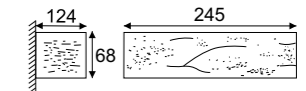

E27

1x max 60W, 230V, 50Hz

1351