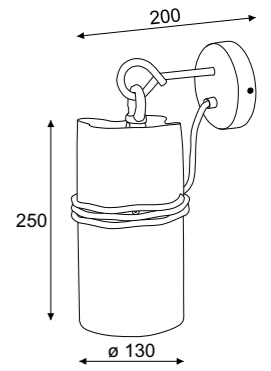

Index

1296K1
color przewodu...color 1