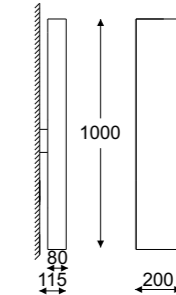

2x max 23W
7553