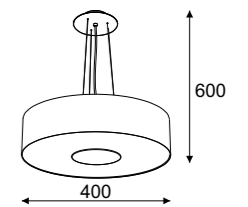

Index

25W, 2755lm, 3000K / 4000K

1158W1
color 1
1158W1L2
color 1