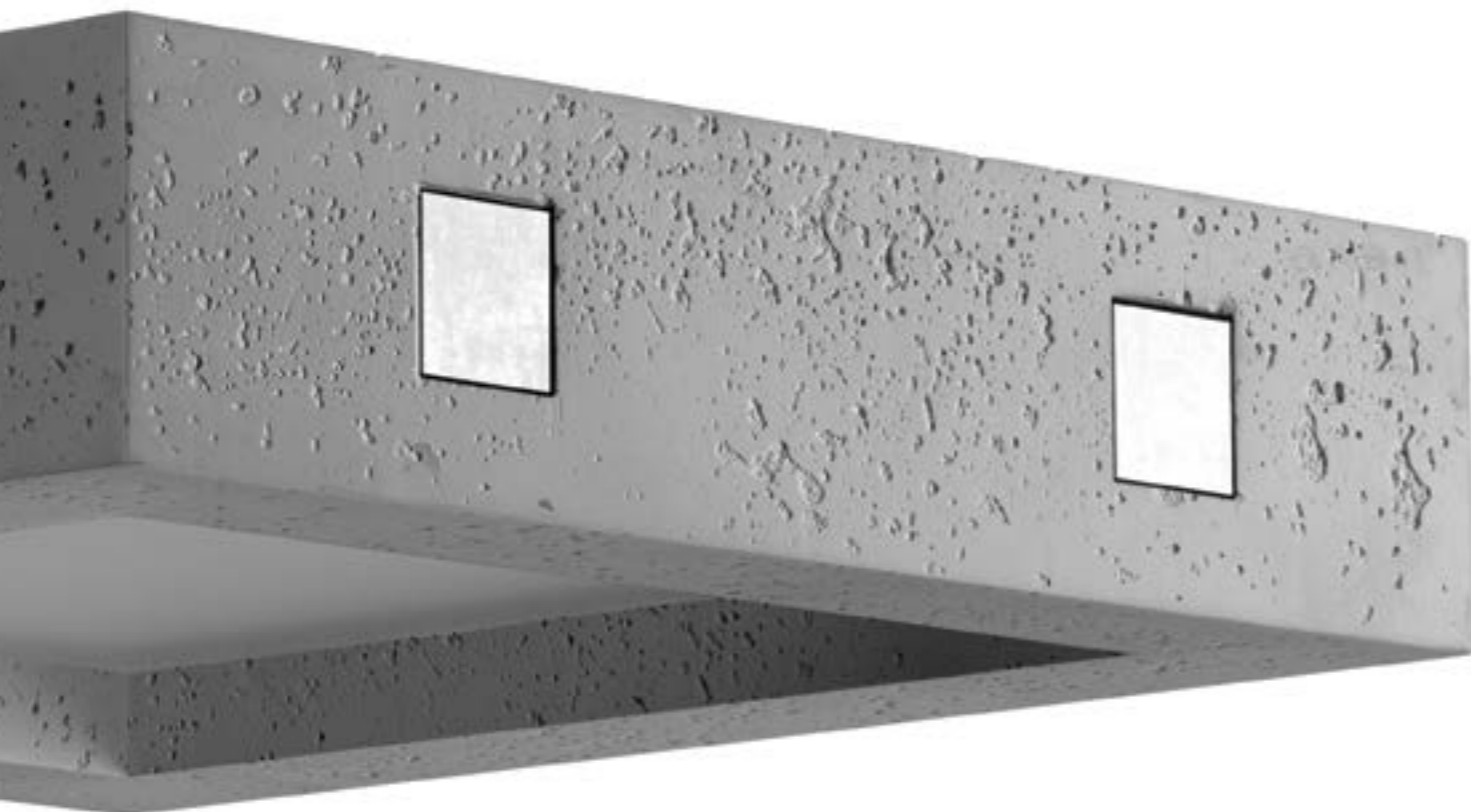

## Geo 340 plafon / ceiling lamp