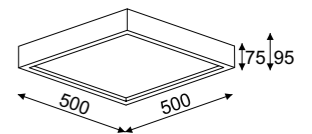

### Index

**8646A3**  
color 2

1x 40W, 230V, 50Hz

**8646H4**  
color 2

1x 55W, 230V, 50Hz

**8646H5**  
color 2

25W, 2755lm, 3000K / 4000K

**8646L2**  
color 2