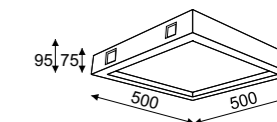

4x max 23W, 230V, 50Hz	1772/betm color 16...
	1 x 40W, 230V, 50Hz	1772P5C/betm color 16...
	1x 55W, 230V, 50Hz	1772P5D/betm color 16...
	25W, 2755lm, 3000K / 4000K	1772L2/betm color 16...