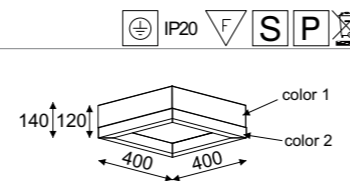

Amur 40 plafon / ceiling lamp

E27	3x max 60W, 230V, 50Hz	1306P41E color 1 color 2
2GX13	1x 40W, 230V, 50Hz	1306P42T color 1 color 2
LED ECO	25W, 2755lm, 3000K / 4000K	1306P44L2 color 1 color 2