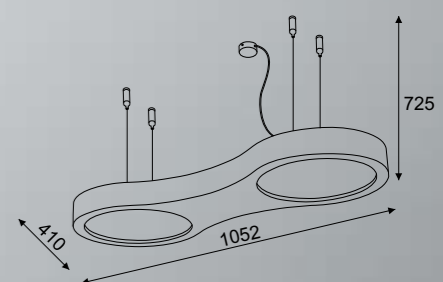

Santa Cruz wisząca / hanging lamp

4x max 23W, 230V, 50Hz

Index

1129H
color 2

2x 40W, 230V, 50Hz

1129C
color 2

50W, 5510lm, 3000K / 4000K

1129HK9
color 2