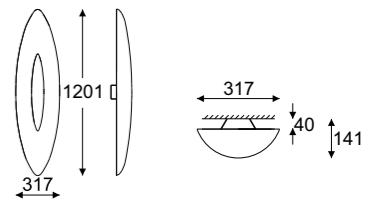

36W, 3492lm, 3000K / 4000K

8470D1

Zoe z szybą 120 ścienna / wall version

Index

2 x max 23W, 230V, 50Hz

8461

36W, 3492lm, 3000K / 4000K

8461D1