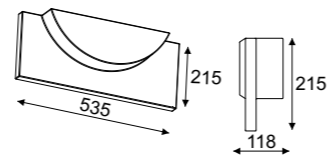

# Nocava

Nocava A kinkiet / wall lamp

1x max 23W, 230V, 50Hz

**Index**

**1109A**

Nocava B kinkiet / wall lamp

1x max 23W, 230V, 50Hz

**Index**