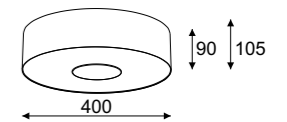

3x max 60W, 230V, 50Hz

Index

1158P1
color 1

25W, 2755lm, 3000K / 4000K

1158P1L2
color 1