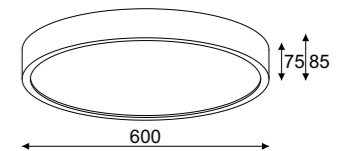

Lukomo 60 niska plafon / low ceiling lamp

Index

6x max 23W, 230V, 50Hz

8645E6
color 2

3x 22W, 230V, 50Hz

8645T3
color 2

3x 18W, 230V, 50Hz

8645P3
color 2

75W, 8265lm, 3000K / 4000K

8645PDD3
color 2