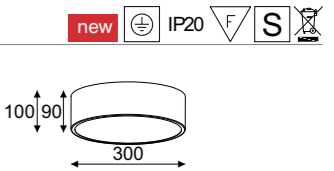

2x max 23W, 230V, 50Hz	1267PA19E2 color 1
1x 22W, 230V, 50Hz	PB3AT1 color 1
19W, 2066lm, 3000K / 4000K	1267PA1AL1 color 1