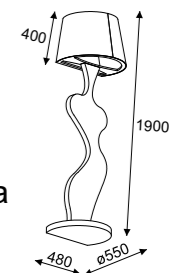

Index

2x max 23W, 230V, 50Hz

12398AA1
color 2, 9

18W, 1746lm, 3000K
4000K

12398AAK4
color 2, 9

asymetryczna
asymmetric