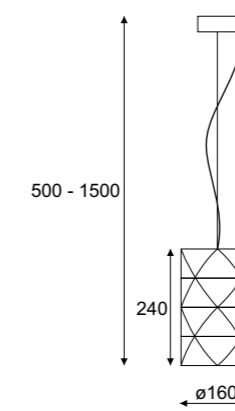

Index 1324WA1

1324WA2

1324WA3

1324WA4

*Oprawa szkliona dostępna w kolorze białym