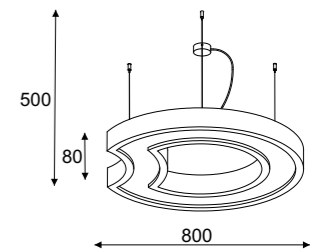

# Drekar

Drekar wisząca / hanging lamp

49W, 5363lm, 3000K  
4000K

Index

1332A1K3  
color 2, 9, 11

new IP20 F P X