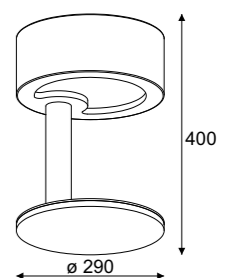

Esox

1x 22W, 230V, 50Hz

Index

1326NA1
color 2