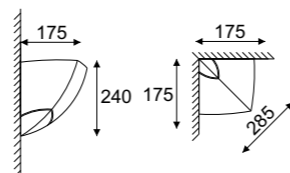

Index

1x max 60W, 230V, 50Hz

1180

Sara kinkiet / wall lamp