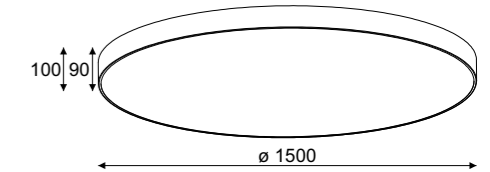

Aba 1500 plafon / ceiling lamp

Index

	16x max 23W, 230V, 50Hz	1267PZ1AET color 1
	8x 40W, 230V, 50Hz	1267PZ1AT2 color 1
	10x 36W, 230V, 50Hz	1267PZ1AP3 color 1
	216W, 20952lm, 3000K / 4000K	1267PZ1AD7 color 1