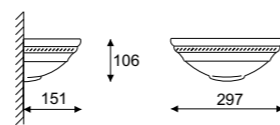

1x max 60W, 230V, 50Hz

Index

1030