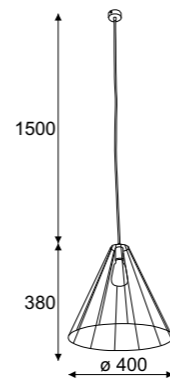

1327A3
color 1

Index