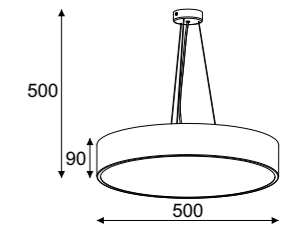

Aba 500 wisząca / hanging lamp

Index

new IP20 F S

	4x max 23W, 230V, 50Hz	1267ZCAE4 color 1
	1x 40W, 230V, 50Hz	1267ZC1AT2 color 1
	1x 55W, 230V, 50Hz	1267ZC1AT3 color 1
	25W, 2755lm, 3000°K / 4000°K	1267ZC1AL2 color 1

Aba 600 wisząca / hanging lamp

Index

new IP20 F S

	5x max 23W, 230V, 50Hz	1267ZD9E3 color 1
	3x 22W, 230V, 50Hz	1267ZD1AT1 color 1
	75W, 8265lm, 3000°K / 4000°K	1267ZD1AD3 color 1

Aba 700 wisząca / hanging lamp

Index

new IP20 F S

	5x max 23W, 230V, 50Hz	1267ZEA5 color 1
	3x 22W, 230V, 50Hz	1267ZE1AT1 color 1
	75W, 8265lm, 3000°K / 4000°K	1267ZE1AD3 color 1

Aba 300 wisząca / hanging lamp

Index

new IP20 F S

	2x max 23W, 230V, 50Hz	1267ZA19E2 color 1
	1x 22W, 230V, 50Hz	1267ZA1AT1 color 1
	19W, 2066lm, 3000K / 4000K	1267ZA1AL1 color 1

Aba 350 wisząca / hanging lamp

Index

new IP20 F S

	2x max 23W, 230V, 50Hz	1267ZA5AE2 color 1
	1x 22W, 230V, 50Hz	1267ZA5AT1 color 1
	19W, 2066lm, 3000K / 4000K	1267ZA5AL1 color 1

Aba 400 wisząca / hanging lamp

Index

new IP20 F S

	3x max 23W, 230V, 50Hz	1267ZB1AE3 color 1
	1x 40W, 230V, 50Hz	1267ZB1AT2 color 1
	1x 55W, 230V, 50Hz	1267ZB1AT3 color 1
	25W, 2755lm, 3000K / 4000K	1267ZB1AL2 color 1

Aba 40 kinkiet / wall lamp

Index

new IP20 F S

	1x max 23W, 230V, 50Hz	1267KB1AE1 color 1
	9W, 873lm, 3000K / 4000K	1267KB1AL5 color 1