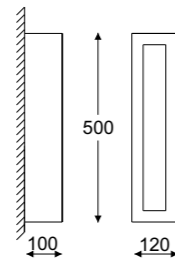

2x max 23W
7642