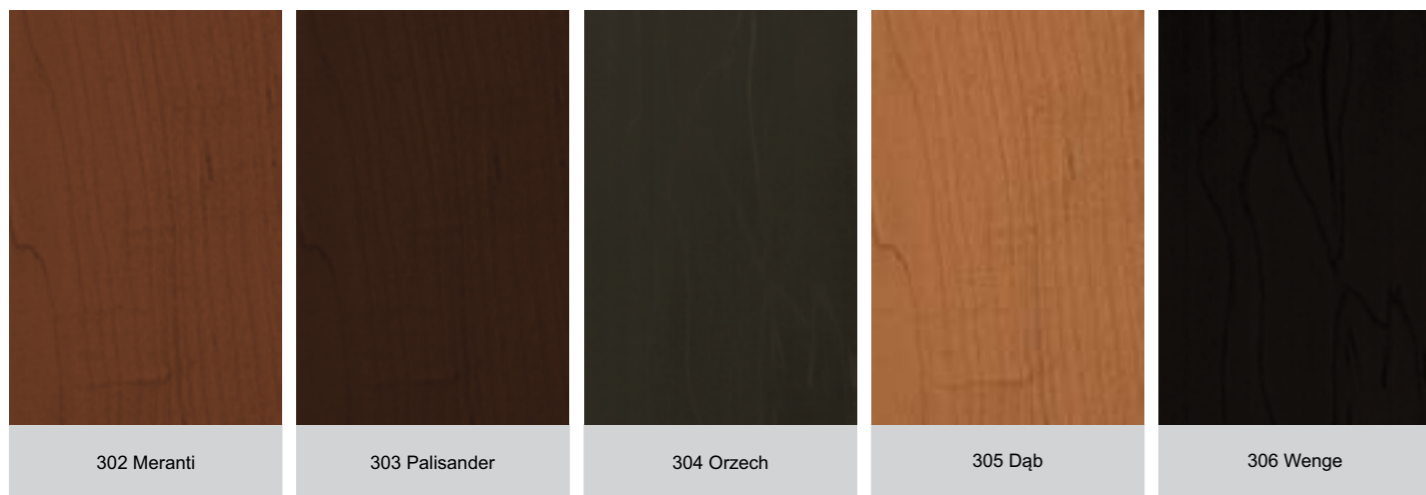

## Color 2 - sklejka fornirowana

Color 3 - drewna / wood

302 Meranti

303 Palisander

304 Orzech

305 Dąb

306 Wenge

Color 5 - aluminium anodowane szczotkowane