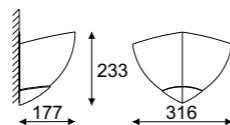

1110

Hiszpan ścienny / wall lamp

Index

1x max 60W, 230V, 50Hz

1170

Hiszpan narożnik / corner lamp

Index

1x max 60W, 230V, 50Hz