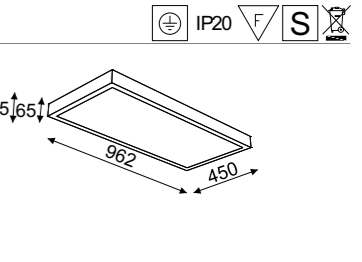

Noble prostokąt IV plafon / ceiling rectangle IV

		Index
G5	3x 21W, 230V, 50Hz	1147P93 color 1
G5	3x 39W, 230V, 50Hz	1147P94 color 1
LED ECO	81W, 7857lm, 3000K / 4000K	1147P93D2 color 1