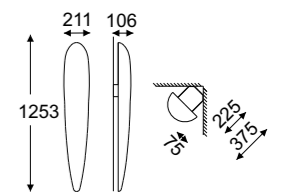

Index

36W, 3492lm, 3000K / 4000K

8481
8481D1