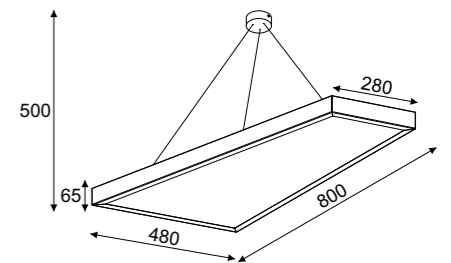

3x 14W, 230V, 50Hz	1268WC1 color 1
	3x 24W, 230V, 50Hz	1268WC2 color 1
	108W, 10476lm, 3000K / 4000K	1268WCD4 color 1

Index