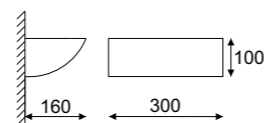

Rynna 30

1x max 23W

6720

9W, 873lm, 3000K / 4000K

6720L5