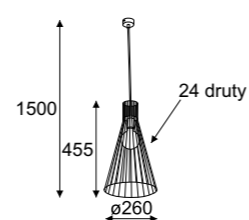

Index

new IP20 F S

1x max 60W, 230V, 50Hz

1335A24
color przewodu...color 1