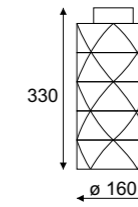

Index 1324PA1

1324PA2

1324PA3

1324PA4