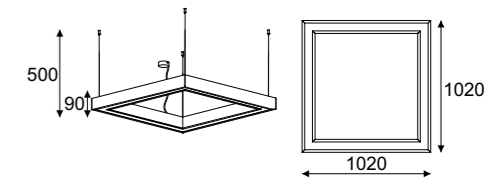

Index

1302K1A
color 1

G5

4x 39W, 230V, 50Hz

1302K1B
color 1

LED ECO

108W, 10476lm, 3000K / 4000K

31302K1D9
color 1