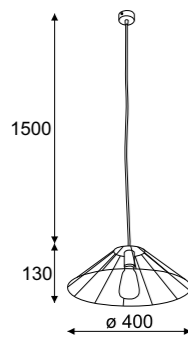

1327A1
color 1