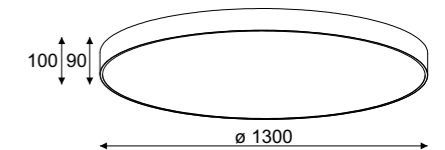

Aba 1300 plafon / ceiling lamp

Index

	14x max 23W, 230V, 50Hz	1267PR1AER color 1
	7x 40W, 230V, 50Hz	1267PR1AT2 color 1
	8x 36W, 230V, 50Hz	1267PR1AP3 color 1
	135W, 13095lm, 3000K / 4000K	1267PR1AD6 color 1