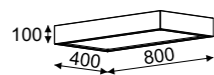

Belona 1303H plafon / ceiling lamp

4x max 60W, 230V, 50Hz **Index** **1303H1E3**
color 1

1303H2E3
color 1

1303H4E3
color 1

36W, 3492lm, 3000K **Index** **1303H1D1**
color 1

1303H2D1
color 1

1303H4D1
color 1