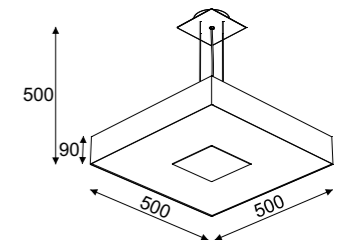

Vandura 500 wisząca / hanging lamp

Index

E27

4x max 60W, 230V, 50Hz

1139W4
color 1

LED ECO

25W, 2755lm, 3000K / 4000K

1139W4L2
color 1

LED ECO

32W, 3444lm, 3000K / 4000K

1139W4L3
color 1