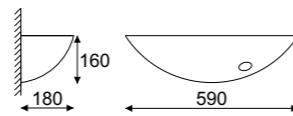

1x E27 max 23W, 230V, 50Hz
1x Gu4 35W, 12V, 50Hz

Index

Łódka średnia, lewy halogen / medium, left halogen