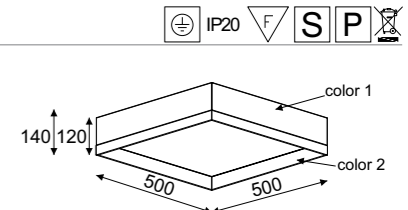

Bops 50 plafon / ceiling lamp

		Index
	3x max 60W, 230V, 50Hz	1305P51E color 1 color 2
	1x 40W, 230V, 50Hz	1305P52T color 1 color 2
	25W, 2755lm, 3000K / 4000K	1305P55L2 color 1 color 2