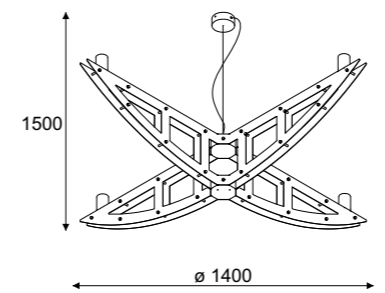

1216C3
color 1/8

Malaga wisząca / hanging lamp

Index

4x max 60W, 230V, 50Hz

Index

1216A4
color 1/8