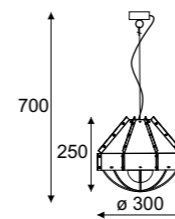

1299A1E
color 1/8