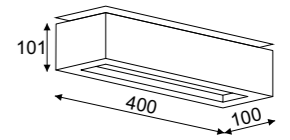

Index

1x max 23W, 230V, 50Hz **8812A1**...color 2/s

9W, 873lm, 3000K / 4000K **8812L5**...color 2/s