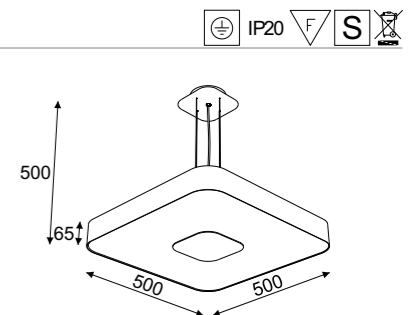

Savana 500 wisząca / hanging lamp

	1x 40W, 230V, 50Hz	1137W5 color 1
	1x 55W, 230V, 50Hz	1137W6 color 1
	25W, 2755lm, 3000K / 4000K	1137W5L2 color 1
	32W, 3444lm, 3000K / 4000K	1137W5L3 color 1