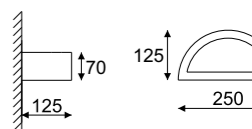

Omega H kinkiet / wall lamp

 1x max 40W, 230V, 50Hz **Index 1022**

Omega I kinkiet / wall lamp

 1x max 40W, 230V, 50Hz **Index 1023**

Omega J kinkiet / wall lamp

 1x max 60W, 230V, 50Hz **Index 1024**

Omega K kinkiet / wall lamp