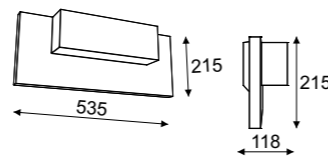

**1109B**

Nocava C kinkiet / wall lamp

1x max 23W, 230V, 50Hz

**Index**

**1109C**

Nocava D kinkiet / wall lamp

1x max 23W, 230V, 50Hz

**Index**