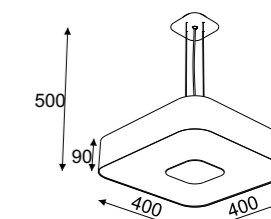

Index

1138W3
color 1

25W, 2755lm, 3000K / 4000K

1138W3L2
color 1