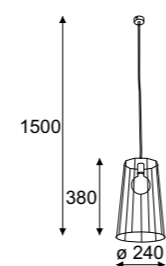

1x max 60W, 230V, 50Hz

Index

1327D2
color 1