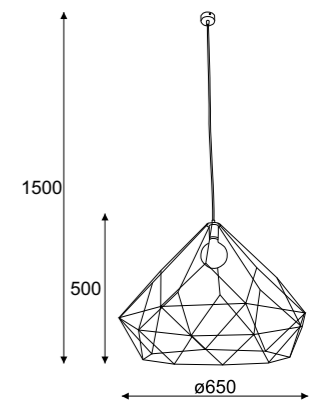

Index

1356A1
color przewodu...
color 15...
8...
6...
1...