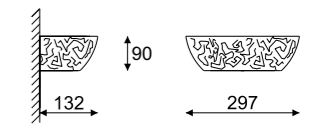

**1028**

**Tudora papier** / paper

**Index**

1x max 60W, 230V, 50Hz

**1029**

**Dinas II** kinkiet / wall lamp

**Index**

1x max 60W, 230V, 50Hz