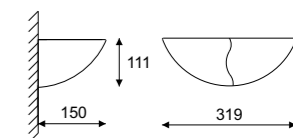

Index

1x max 60W, 230V, 50Hz

1120

Saturn