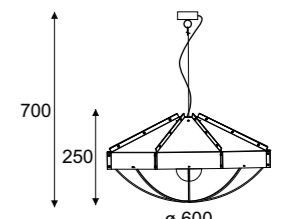

1299C1E
color 1/8

Index