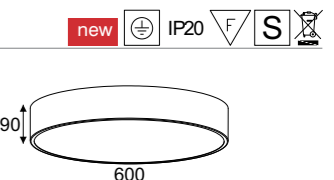

5x max 23W, 230V, 50Hz	1267PDAE5 color 1
3x 22W, 230V, 50Hz	1267PD1AT1 color 1
75W, 8265lm, 3000K / 4000K	1267PD1AD3 color 1