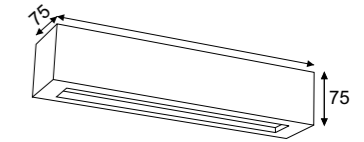

Index

G9

2x max 40W, 230V, 50Hz

1098B

Hagi biała ze szkłem / white with glass