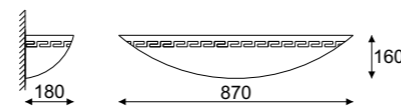

**Index**

18W, 1746lm, 3000K / 4000K

**6210K4**

Łódka duża grecka / large, greek

2x max 23W, 230V, 50Hz

**Index**

36W, 3492lm, 3000K / 4000K

**6110D1**