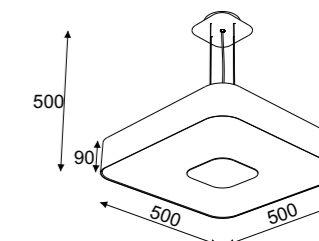

Index

1138W4
color 1

25W, 2755lm, 3000K / 4000K

1138W4L2
color 1

32W, 3444lm, 3000K / 4000K

1138W4L3
color 1