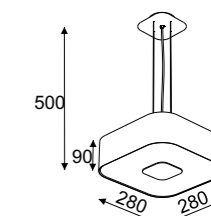

Index

1138W1
color 1

19W, 2066lm, 3000K / 4000K

1138W1L1
color 1