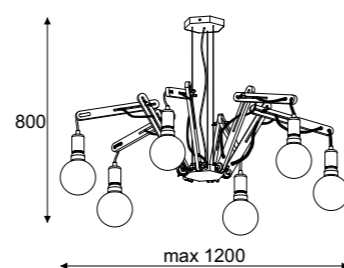

Index

1325A6
color przewodu...
color drewna...3
color metalu...1

1x max 60W, 230V, 50Hz

Index

1325K1
color przewodu...
color drewna...3
color metalu...1