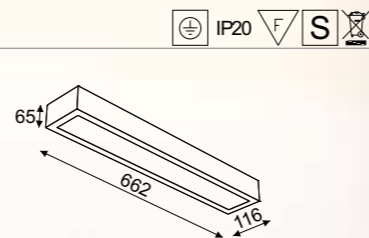

Noble kinkiet I / wall lamp I

		Index
G5	1x 14W, 230V, 50Hz	1147K61 color 1
G5	1x 24W, 230V, 50Hz	1147K62 color 1
LED ECO	18W, 1746lm, 3000K / 4000K	1147K61L6 color 1