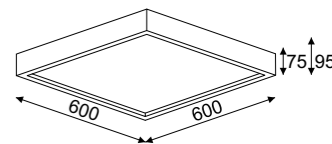

Index

8637A4
color 2

4x 22W, 230V, 50Hz

8637T4
color 2

32W, 3444lm, 3000K / 4000K

8637L3
color 2

54W, 5238lm, 3000K / 4000K

8637L4
color 2