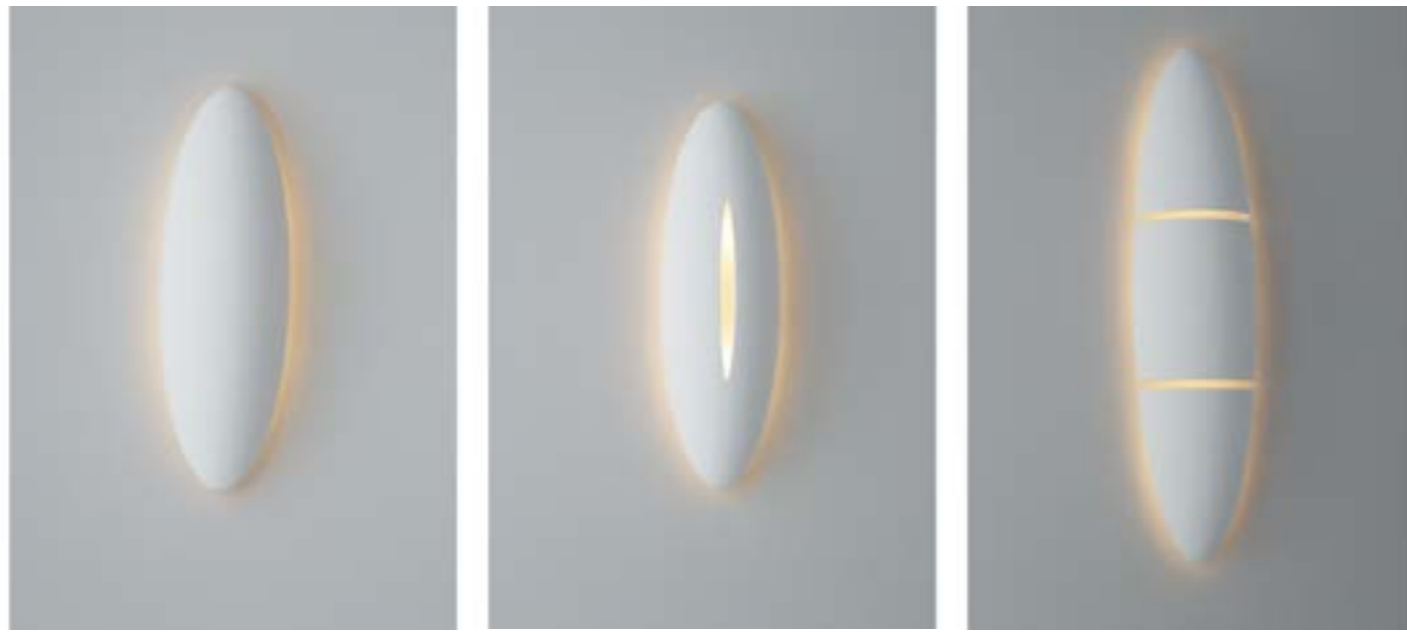

Zoe z szybą 90 ścienna / wall version

Index

2 x max 23W, 230V, 50Hz

8471

36W, 3492lm, 3000K / 4000K

8471D1

Zoe z szybą 90 narożnikowa / corner version

Index