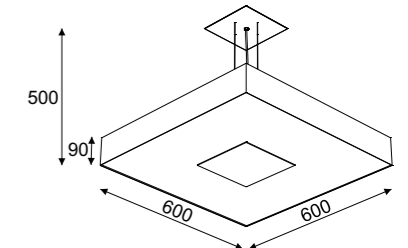

Vandura 600 wisząca / hanging lamp

Index

E27

4x max 60W, 230V, 50Hz

1139W5
color 1

LED ECO

32W, 3444lm, 3000K / 4000K

1139W5L3
color 1

LED ECO

54W, 5238lm, 3000K / 4000K

1139W5L4
color 1