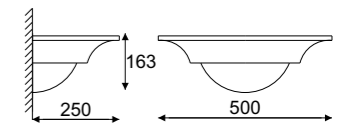

36W, 3492lm, 3000K / 4000K

6110D1

Jowisz głęboki/ deep

1x max 23W, 230V, 50Hz

Index