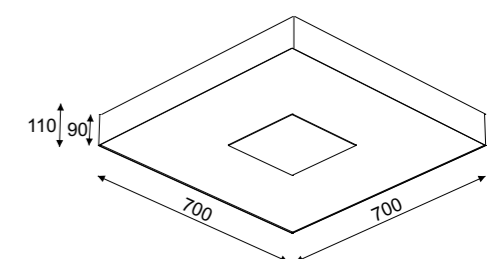

54W, 5238lm, 3000K / 4000K

**1139P6L4**  
color 1