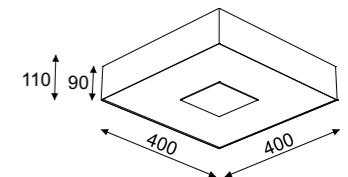

### Index

E27

4x max 60W, 230V, 50Hz

**1139P3**  
color 1

LED ECO

25W, 2755lm, 3000K / 4000K

**1139P3L2**  
color 1