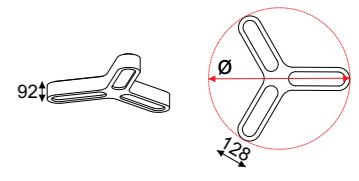

Pili 1295A plafon / ceiling lamp

Index

- 2G11 3x 36W, 230V, 50Hz, ø1000 **1295ADPPP**
  color 2, 11
- 2G11 3x 24W, 230V, 50Hz, ø780 **1295AMPPT**
  color 2, 11
- LED ECO 27W, 2619lm, 3000K / 4000K, ø1000 **1295ADPPL7**
  color 2, 11
- LED ECO 27W, 2619lm, 3000K / 4000K, ø780 **1295AMPPL7**
  color 2, 11