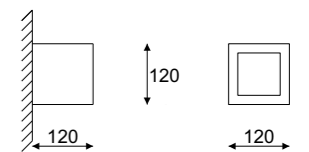

**1038B**

Kubik ścienny z dolnym nacięciem / wall lamp with bottom slit

**Index**

E27

1x max 60W, 230V, 50Hz

**1038E**

G9

1x max 40W, 230V, 50Hz