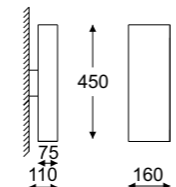

2x max 23W
7550