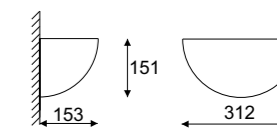

Index

1x max 60W, 230V, 50Hz

1100

Kula narożnik / corner lamp