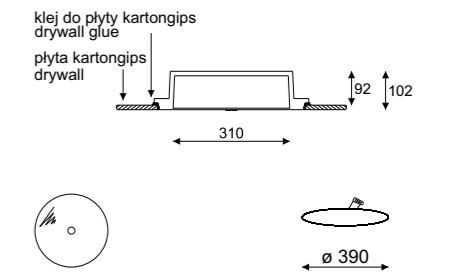

Index

9683A