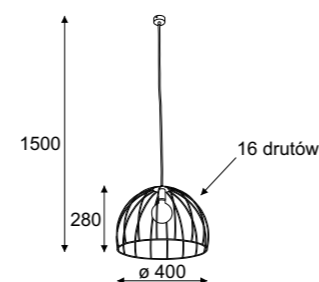

1217D2  
color 1

Anmore wisząca / hanging lamp

1x max 60W, 230V, 50Hz

Index

1217A1  
color 1

Batista 600 wisząca / hanging lamp

1x max 60W, 230V, 50Hz

Index