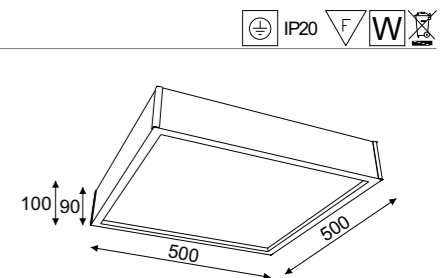

3x max 23W, 230V, 50Hz	1172P51 color 3
	25W, 2755lm, 3000K / 4000K	1172P5L2 color 3