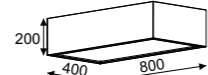

Belona 1303H plafon / ceiling lamp

4x max 60W, 230V, 50Hz **Index** **1303H1E3**
color 1

1303H2E3
color 1

1303H4E3
color 1

36W, 3492lm, 3000K **Index** **1303H1D1**
color 1

1303H2D1
color 1

1303H4D1
color 1