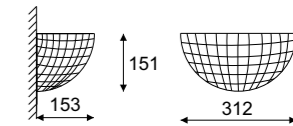

Index

1x max 60W, 230V, 50Hz

1400