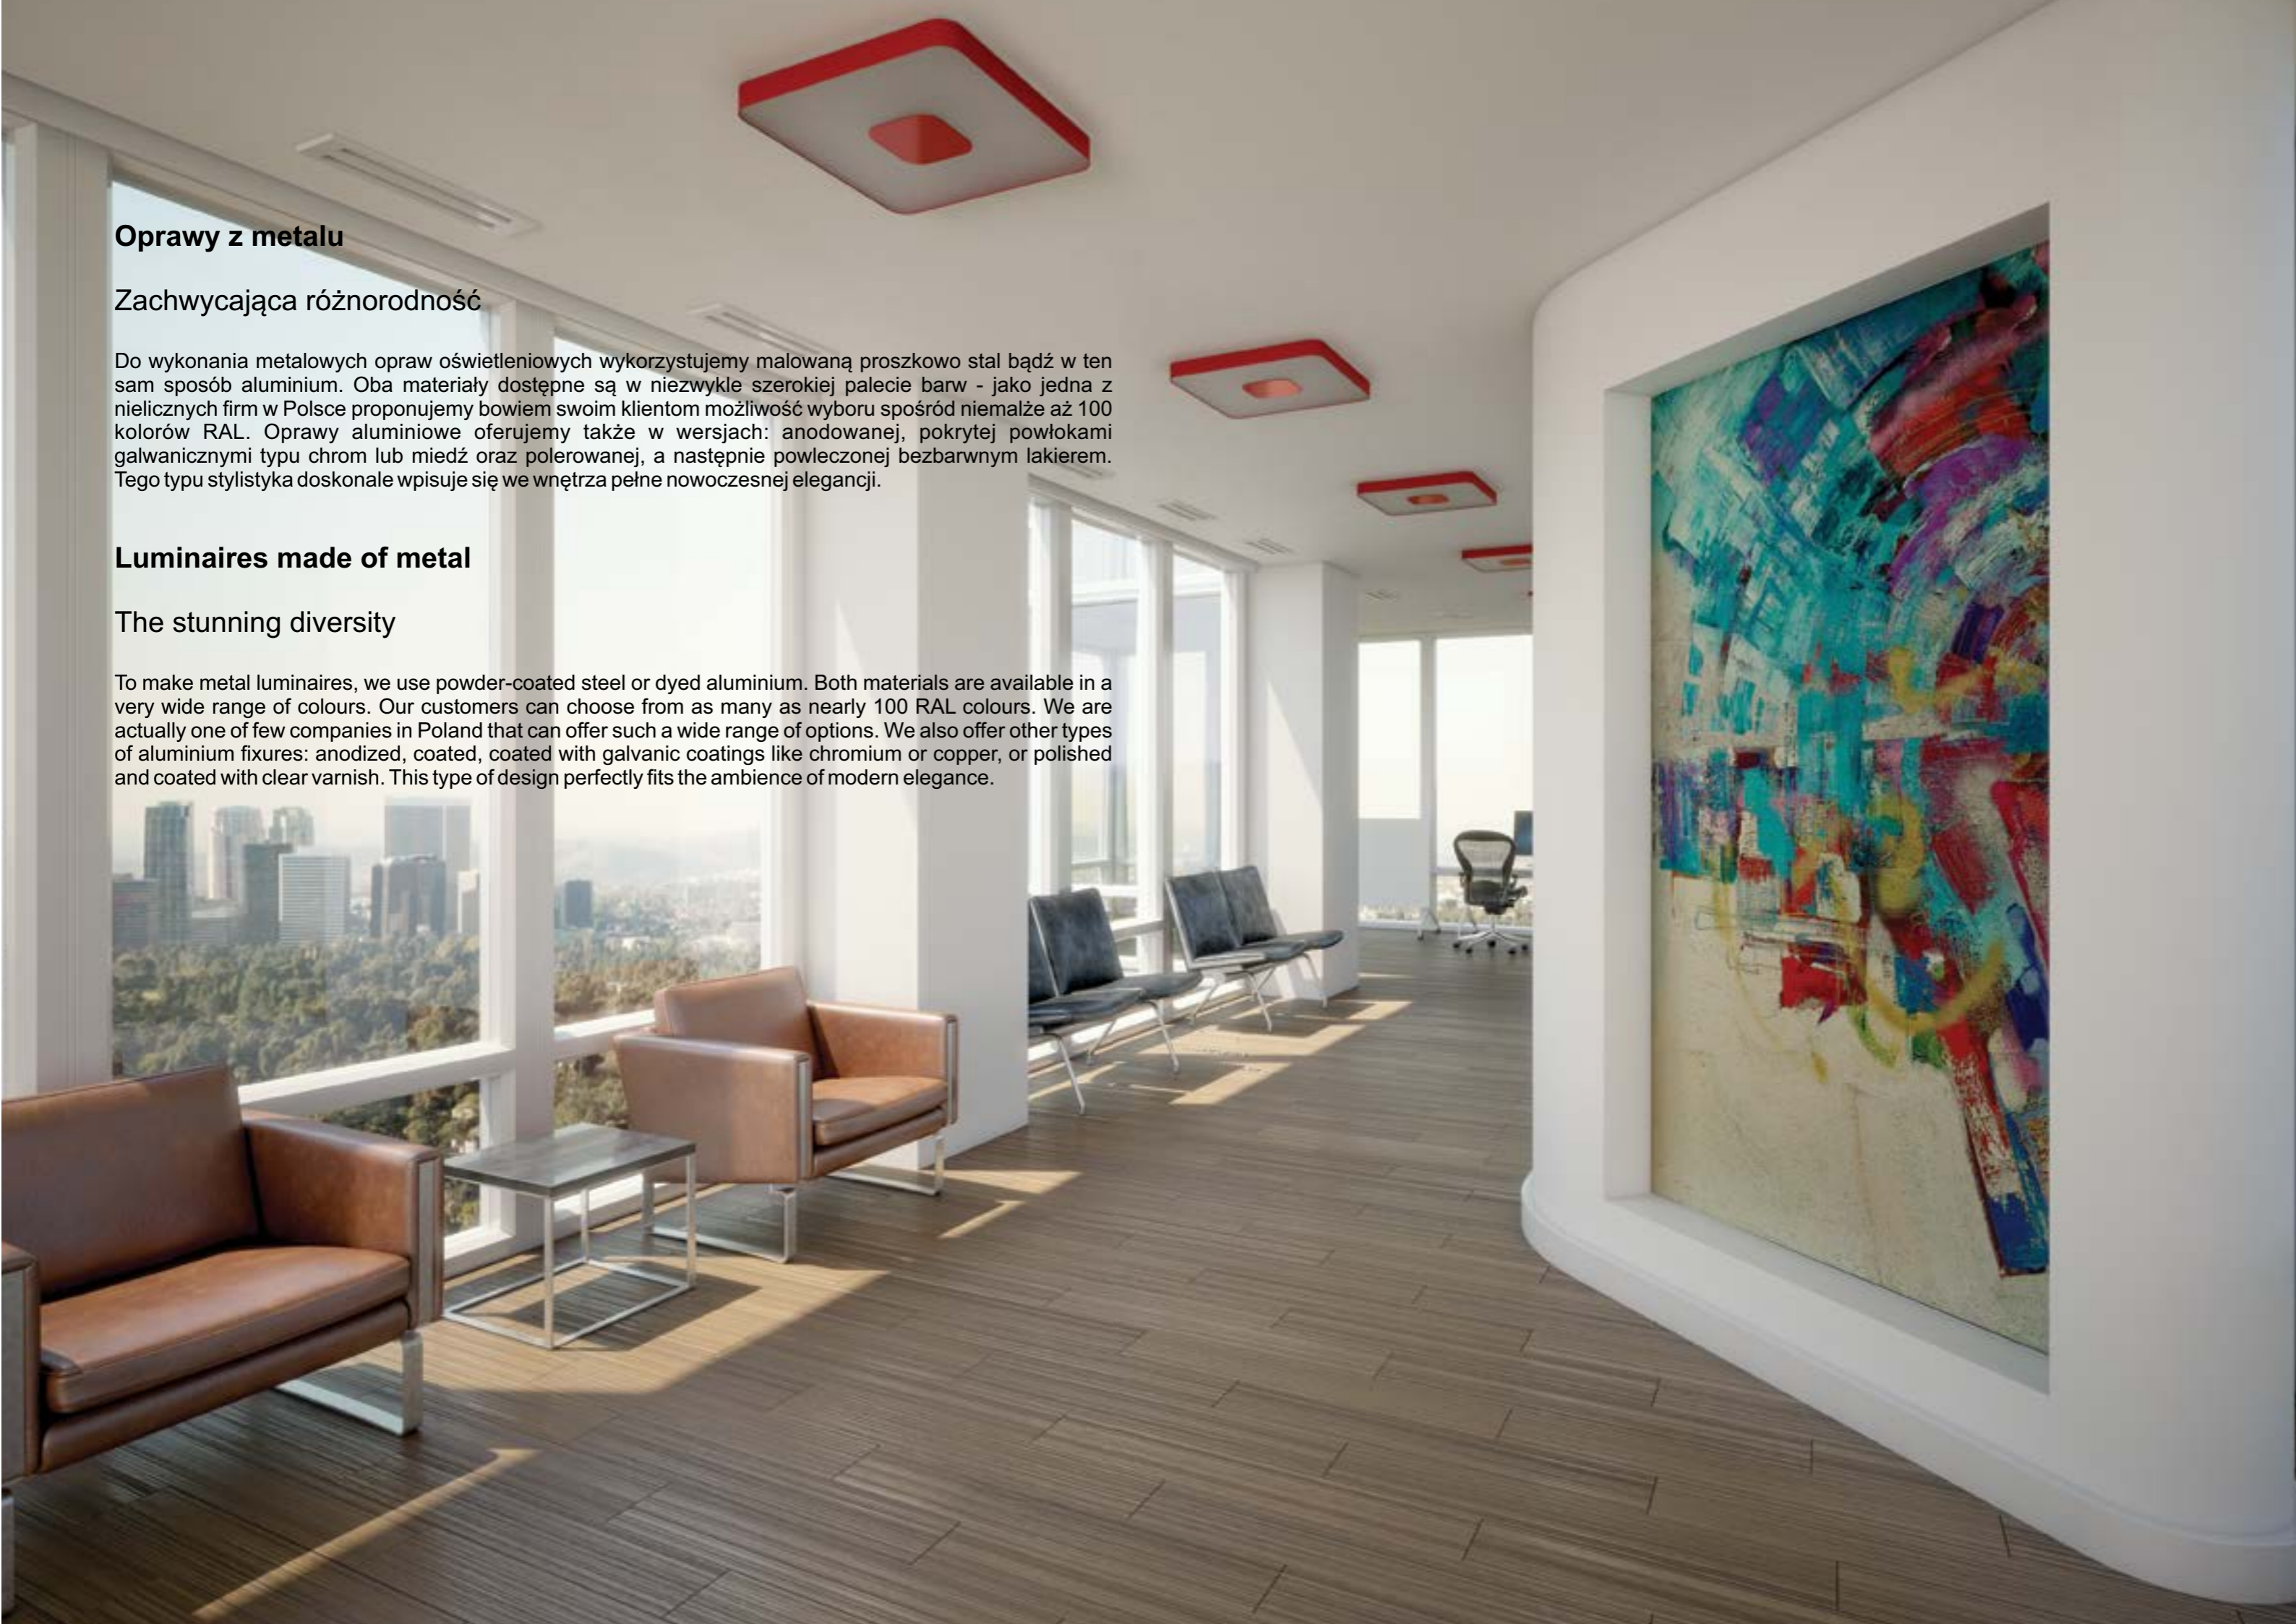

Oprawy z metalu

Zachwycająca różnorodność

Do wykonania metalowych opraw oświetleniowych wykorzystujemy malowaną proszkowo stal bądź w ten sam sposób aluminium. Oba materiały dostępne są w niezwykle szerokiej palecie barw - jako jedna z nielicznych firm w Polsce proponujemy bowiem swoim klientom możliwość wyboru spośród niemalże aż 100 kolorów RAL. Oprawy aluminiowe oferujemy także w wersjach: anodowanej, pokrytej powłokami galwanicznymi typu chrom lub miedź oraz polerowanej, a następnie powleczonej bezbarwnym lakierem. Tego typu stylistyka doskonale wpisuje się we wnętrza pełne nowoczesnej elegancji.

Luminaires made of metal

The stunning diversity

To make metal luminaires, we use powder-coated steel or dyed aluminium. Both materials are available in a very wide range of colours. Our customers can choose from as many as nearly 100 RAL colours. We are actually one of few companies in Poland that can offer such a wide range of options. We also offer other types of aluminium fixtures: anodized, coated, coated with galvanic coatings like chromium or copper, or polished and coated with clear varnish. This type of design perfectly fits the ambience of modern elegance.