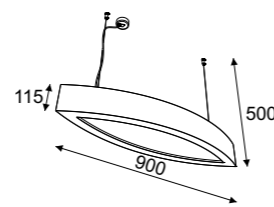

### Index

2x max 23W, 230V, 50Hz

**3500W2E**  
color 2

2x 24W, 230V, 50Hz

**3500W2P**  
color 2

27W, 2619lm, 3000K / 4000K

**3500W2L7**  
color 2