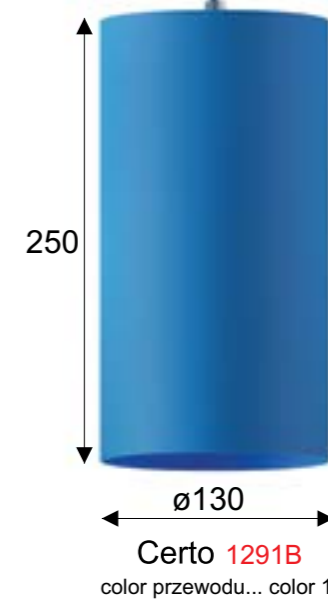

Celia, Certo