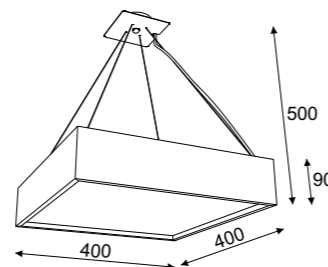

# Alma

Alma 40 wisząca / hanging lamp

	4x max 23W, 230V, 50Hz	<b>1159W41</b> color 3
	25W, 2755lm, 3000K / 4000K	<b>1159W4L2</b> color 3

Alma 50 wisząca / hanging lamp

	4x max 23W, 230V, 50Hz	<b>1159W51</b> color 3
	25W, 2755lm, 3000K / 4000K	<b>1159W5L2</b> color 3