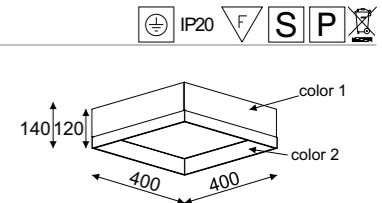

Bops 40 plafon / ceiling lamp

		Index
	3x max 60W, 230V, 50Hz	1305P41E color 1 color 2
	1x 40W, 230V, 50Hz	1305P42T color 1 color 2
	25W, 2755lm, 3000K / 4000K	1305P44L2 color 1 color 2