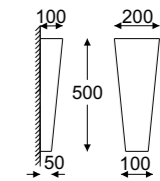

1x max 23W, 230V, 50Hz

8110

9W, 873lm, 3000K / 4000K

8110L5