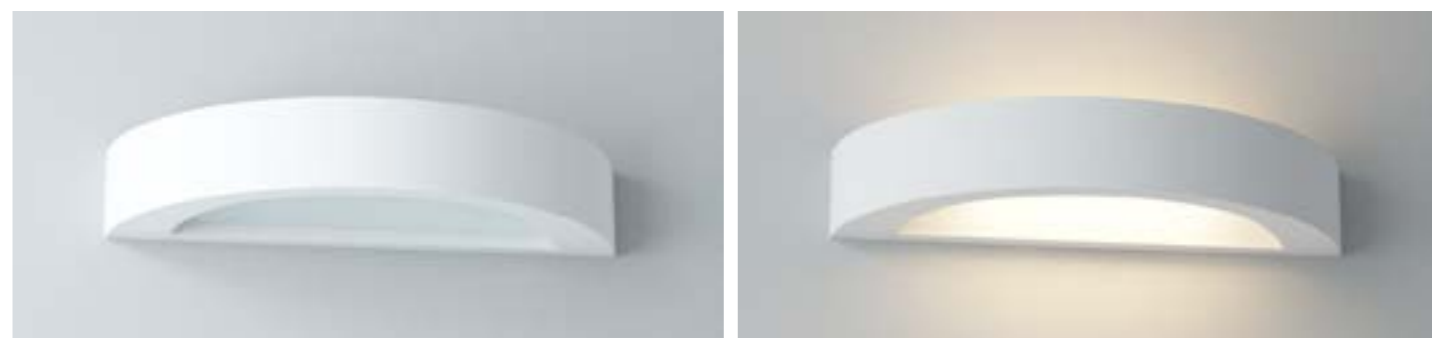

Index

18W, 1746lm, 3000K / 4000K

1450
1450L6

Omega N kinkiet / wall lamp

1x max 23W, 230V, 50Hz

Index

9W, 873lm, 3000K / 4000K

1106
1106L5