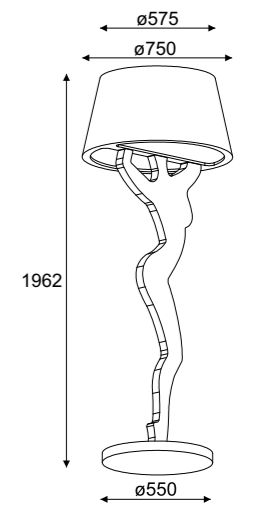

## Index

**1297D1**

Abażur: color 2, 9, 10, 11  
Podstawa: color 2, 9, 10, 11

18W, 1746lm, 3000K  
4000K

**1297DK4**

Abażur: color 2, 9, 10, 11  
Podstawa: color 2, 9, 10, 11

**Lola wisząca / hanging lamp**