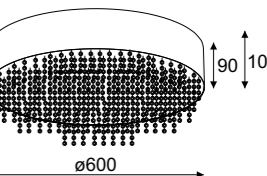

**1233CGMP**  
color 1

LED ECO

75W, 8265lm, 3000K / 4000K

**1233CD3MP**  
color 1

Kryształy małe