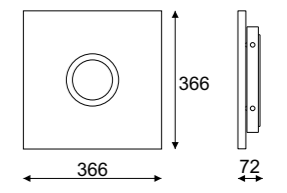

- 2G7 2x 11W, 230V, 50Hz **3160P**
- electronic ballast color 2
- LED ECO 18W, 1746lm, 3000K / 4000K **3160K4**
- color 2

Index

Obraz oko symetryczne - wersja mała
Paiting symetric eye - small version