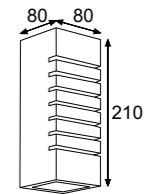

G9

2x max 40W, 230V, 50Hz

1095

Komo plus kinkiet / plus wall lamp