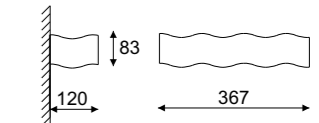

**Index**

1x max 60W, 230V, 50Hz

**1027**

**Omega fala F / wave F**

**Index**

1x max 60W, 230V, 50Hz

**1210**

Omega 360 wisząca / hanging lamp