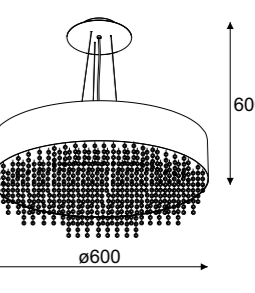

**1233CGMW**  
color 1

LED ECO

75W, 8265lm, 3000K / 4000K

**1233CD3MW**  
color 1

Kryształy małe