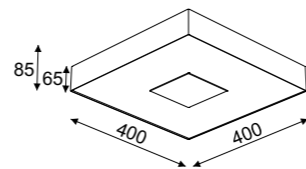

1x 40W, 230V, 50Hz	1145P3 color 1
	1x 55W, 230V, 50Hz	1145P4 color 1
	25W, 2755lm, 3000K / 4000K	1145P3L2 color 1

Index