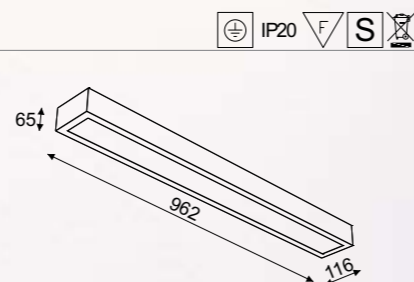

Noble kinkiet II / wall lamp II

		Index
G5	1x 21W, 230V, 50Hz	1147K91 color 1
G5	1x 39W, 230V, 50Hz	1147K92 color 1
LED ECO	27W, 2619lm, 3000K / 4000K	1147K91L7 color 1