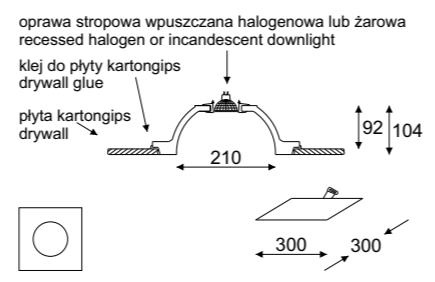

Index

9673A