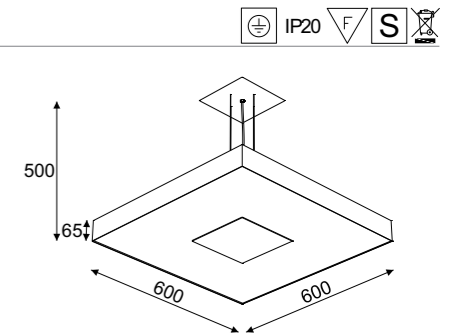

Rooster 600 wiszący / hanging lamp

	4 x 22W, 230V, 50Hz	1145W7 color 1
	32W, 3444lm, 3000K / 4000K	1145W7L3 color 1
	54W, 5238lm, 3000K / 4000K	1145W7L4 color 1