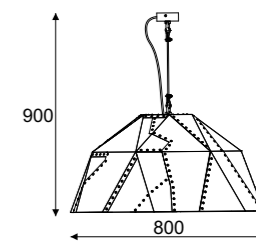

1x max 60W, 230V, 50Hz

Index

1262A2
Color 1, 5