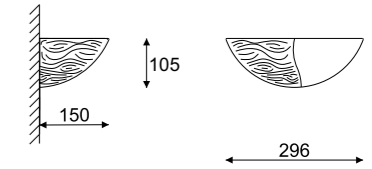

Index

1x max 60W, 230V, 50Hz

1051

Tudora