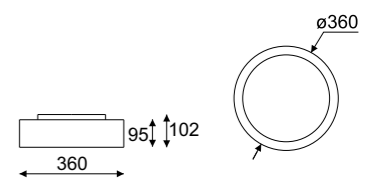

2x max 60W, 230V, 50Hz

Index

1572