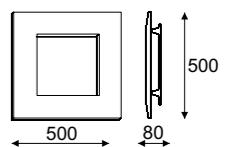

Plafon 50 / Ceiling 50

2x 24W, 230V, 50Hz
electronic ballast

Index

3781EL