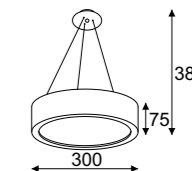

Lukomo 30 niska wisząca / low hanging lamp

Index

1x max 23W, 230V, 50Hz

8665A1
color 2

19W, 2066lm, 3000K / 4000K

8665ZAL1
color 2