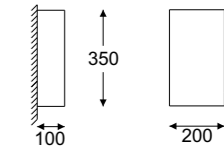

1x max 23W, 230V, 50Hz

8410

9W, 873lm, 3000K / 4000K

8410L5