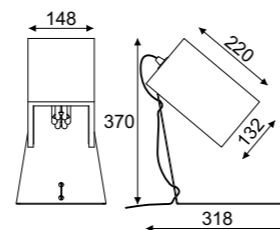

Index

new IP20 F S P

1214N1
color przewodu...
color color 1
color color 2