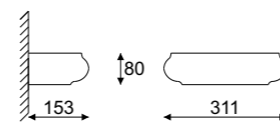

Index

1x max 60W, 230V, 50Hz

1046