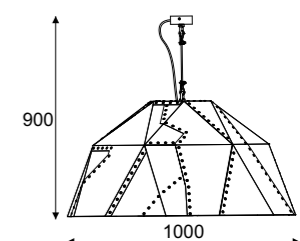

**1262A2**  
Color 1, 5

Hayate 100 wisząca / hanging lamp

1x max 60W, 230V, 50Hz

**Index**

**1262A1**  
Color 1, 5