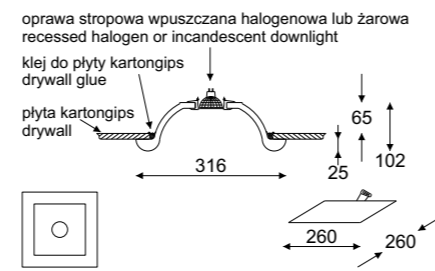

Alkofra Uno

- GZ 10 1x max 35W
- GU 5,3 1x max 35W
- E27 1x max 40W

oprawa dostarczana bez oczka stropowego
downlight is not included

Index

Alkofra Due

- GZ 10 2x max 35W
- GU 5,3 2x max 35W
- E27 2x max 40W

oprawa dostarczana bez oczka stropowego
downlight is not included

Index

Riom Uno

- GZ 10 1x max 35W
- GU 5,3 1x max 35W
- E27 1x max 40W

oprawa dostarczana bez oczka stropowego
downlight is not included

Index

Riom Due

- GZ 10 2x max 35W
- GU 5,3 2x max 35W
- E27 2x max 40W

oprawa dostarczana bez oczka stropowego
downlight is not included

Index

Level A

- GZ 10 1x max 35W
- GU 5,3 1x max 35W
- E27 1x max 40W

oprawa dostarczana bez oczka stropowego
downlight is not included

Index

Level B

- GZ 10 1x max 35W
- GU 5,3 1x max 35W
- E27 1x max 40W

oprawa dostarczana bez oczka stropowego
downlight is not included

Index