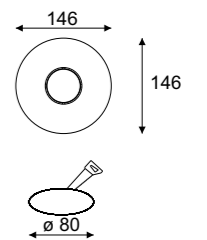

Index

1199O1E
color 2

1x max 35W, 230V, 50Hz

1199O1G
color 2

1 x max 35W, 230V, 50Hz

1199O1U
color 2