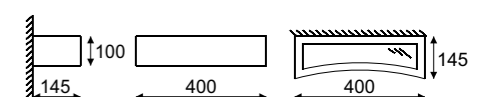

Korytko 40 wklęsłe ze szkłem / concave with glass

Index

1x max 23W, 230V, 50Hz

7733

9W, 873lm, 3000K / 4000K

7733L5