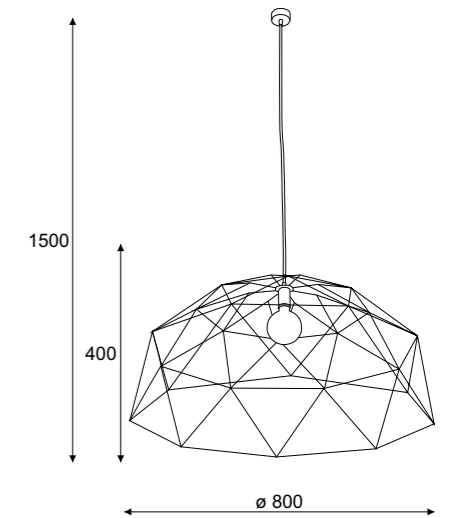

Index

1339H1T
color przewodu...
color 15...
8...
6...
1...