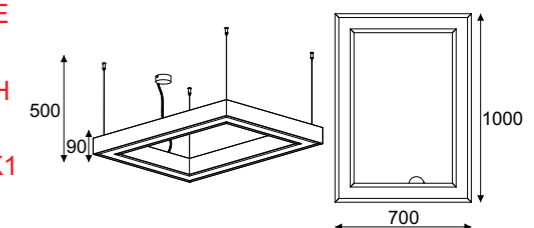

Index

1302K3E
color 1

G5

2x 39W + 2x 24W, 230V, 50Hz

1302K3H
color 1

LED ECO

90W, 8730lm, 3000K / 4000K

1302K3K1
color 1