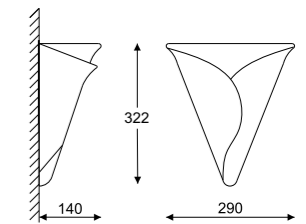

Index

1x max 60W, 230V, 50Hz

1315

Monagri kinkiet / wall lamp