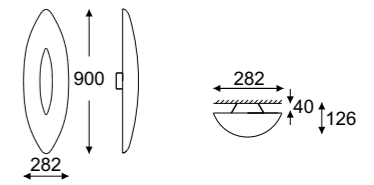

Zoe z szybą 90 ścienna / wall version

Index

2 x max 23W, 230V, 50Hz

8471

36W, 3492lm, 3000K / 4000K

8471D1

Zoe z szybą 90 narożnikowa / corner version

Index