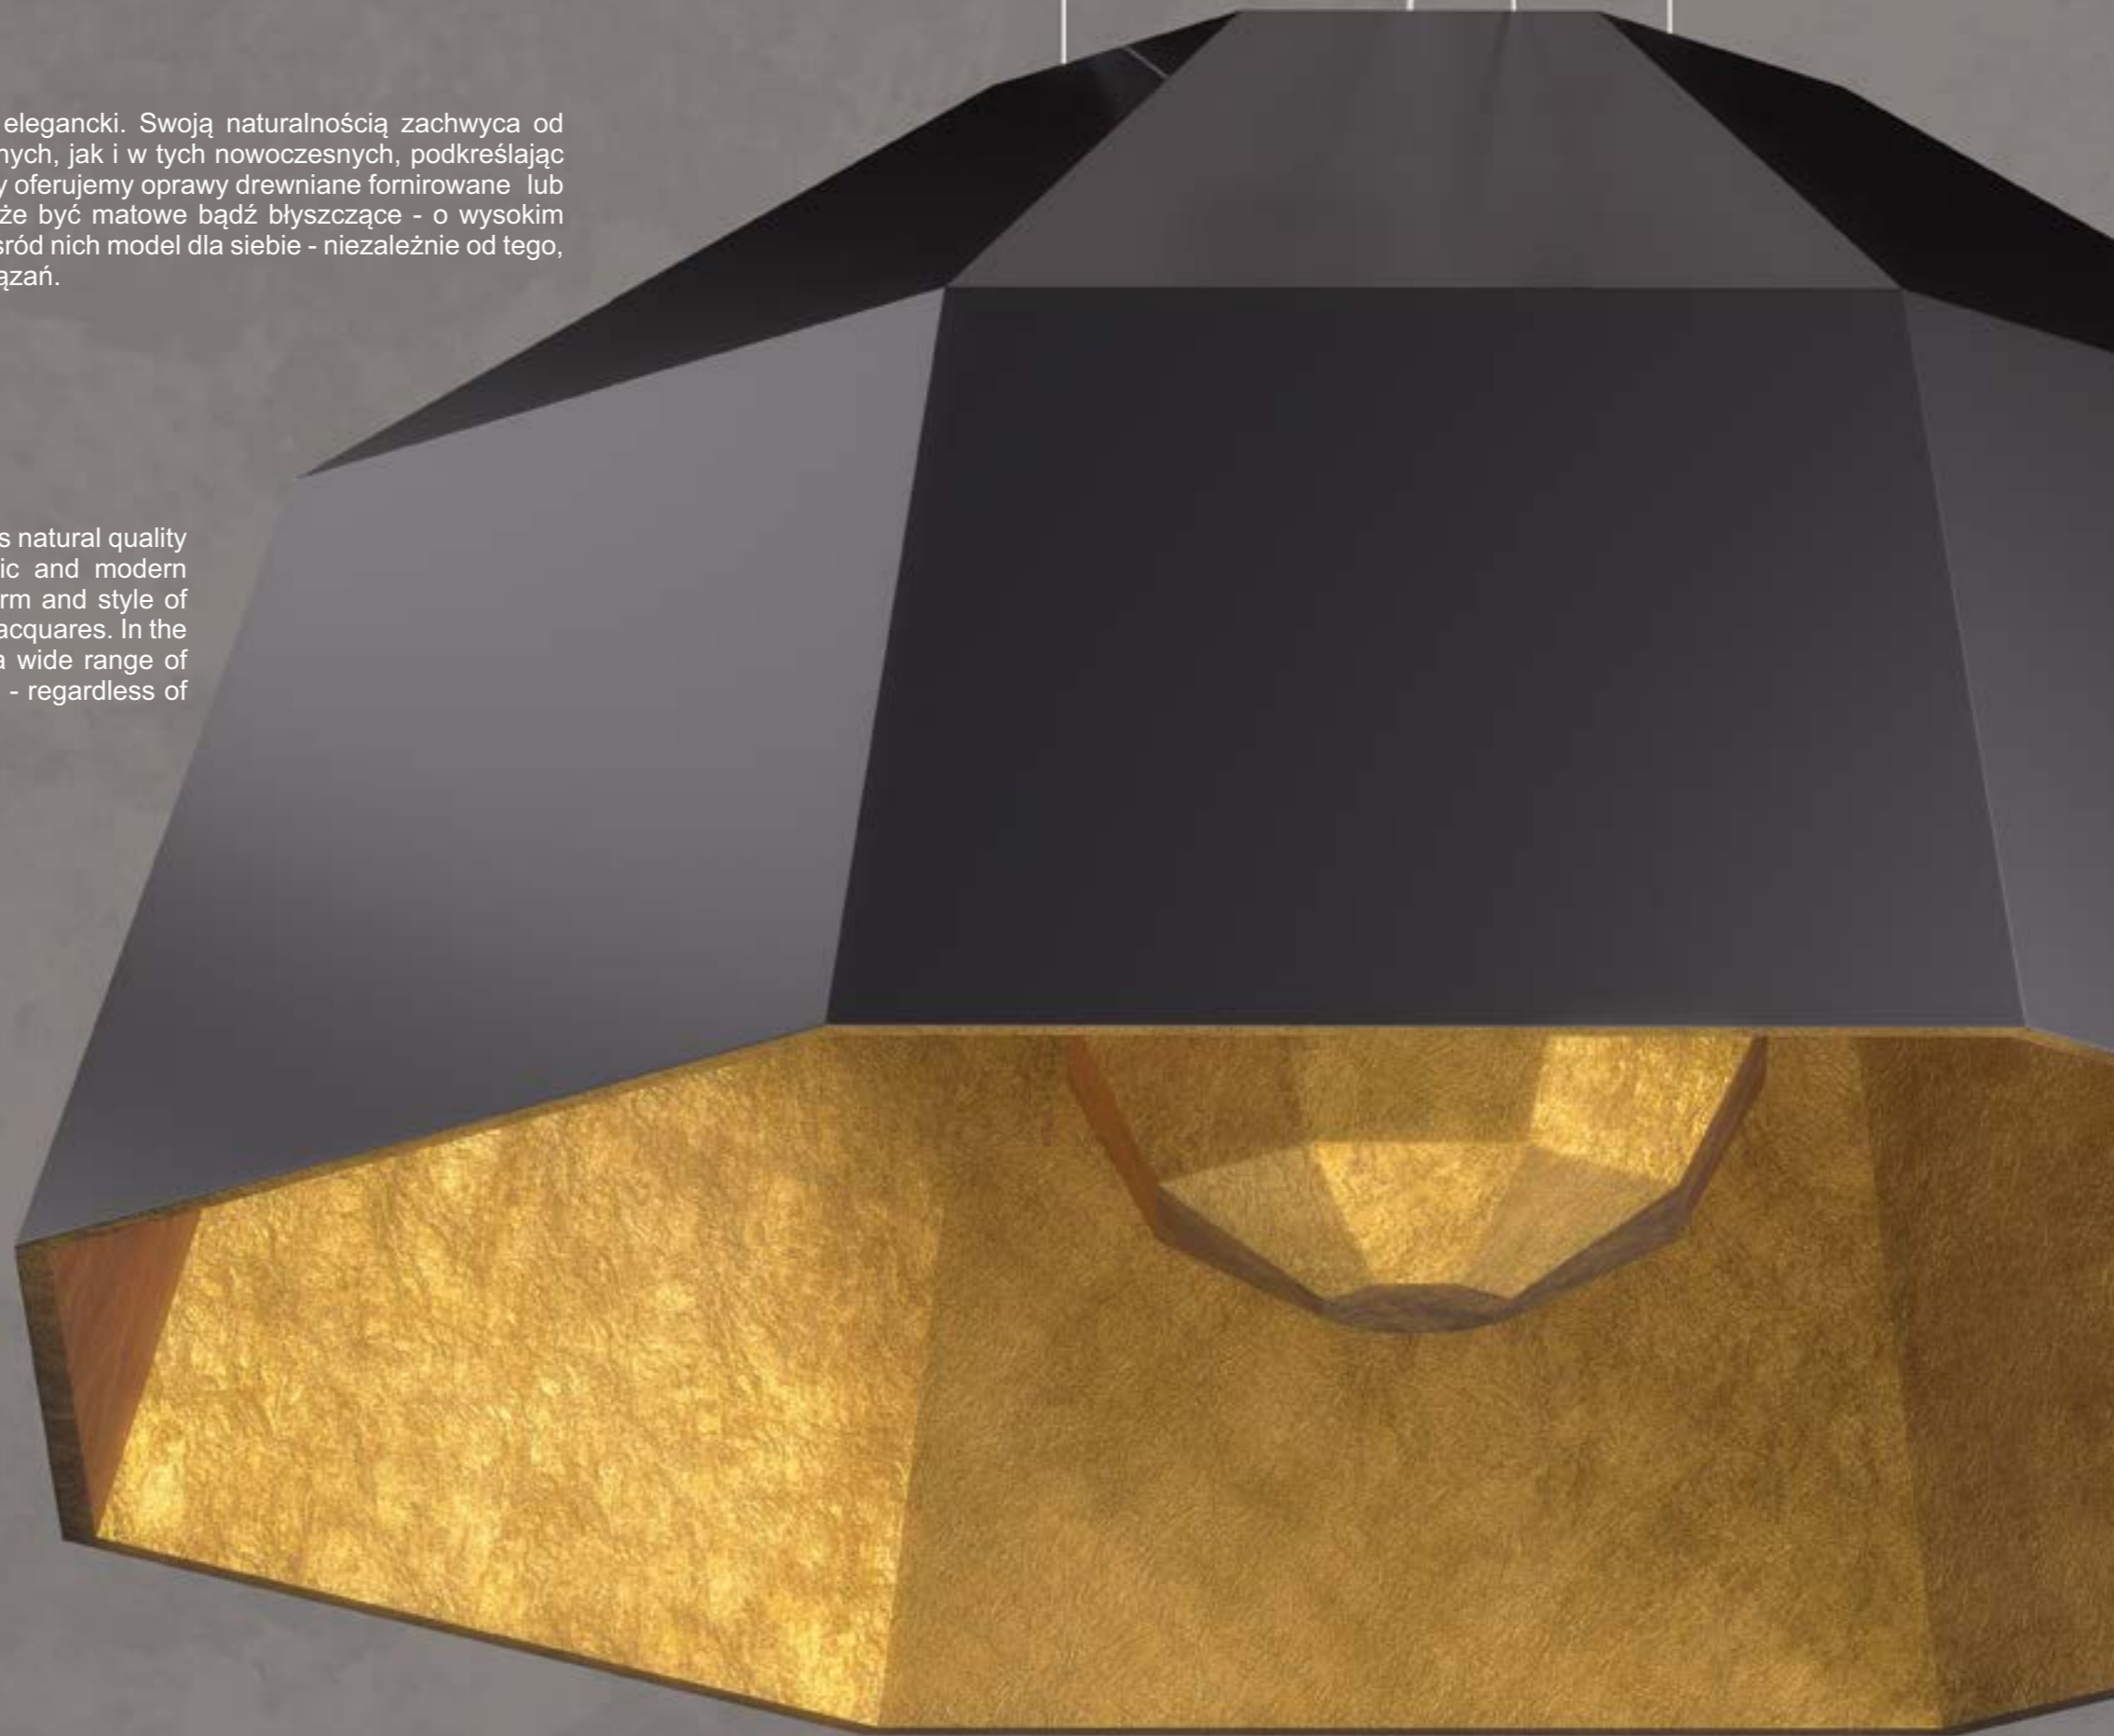

Oprawy z drewna

Ponadczasowa klasyka

Drewno to materiał absolutnie uniwersalny i niezwykle wręcz elegancki. Swoją naturalnością zachwyca od pokoleń. Pięknie prezentuje się zarówno we wnętrzach klasycznych, jak i w tych nowoczesnych, podkreślając charakter każdego z nich jedynie formą i stylem wykończenia. My oferujemy oprawy drewniane fornirowane lub malowane lakierami. W tym drugim wypadku wykończenie może być matowe bądź błyszczące - o wysokim połysku. Szeroki wybór kształtów sprawia, że każdy odnajdzie wśród nich model dla siebie - niezależnie od tego, czy jest zwolennikiem bardziej czy mniej konwencjonalnych rozwiązań.

Wooden lamps

Timeless classics.

Wood is an incredibly versatile and extremely elegant material. Its natural quality delights for generations. It presents beautifully in both classic and modern interiors, emphasizing the characteristic of each with just its form and style of finish. We offer luminaries made of wood veneer or painted with lacqueres. In the latter case, the finish may be matte or high gloss. Thanks to a wide range of shapes, everyone can find a model to suit each individual need - regardless of whether he prefers more, or less, conventional solutions.