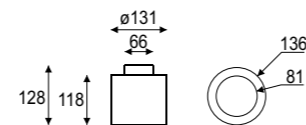

1x max 40W, 230V, 50Hz

Index

1781