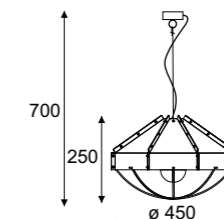

1299B1E
color 1/8