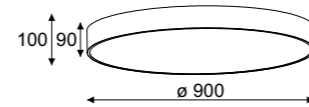

Aba 900 plafon / ceiling lamp

Index

	10x max 23W, 230V, 50Hz	1267PK1AEL color 1
	4x 40W, 230V, 50Hz	1267PK1AT2 color 1
	8x 24W, 230V, 50Hz	1267PK1AP2 color 1
	81W, 7857lm, 3000K / 4000K	1267PK1AD2 color 1