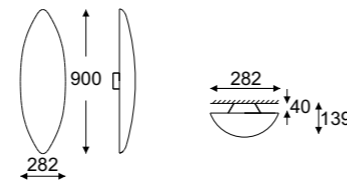

Zoe 90 ścienna / wall version

Index

2x max 23W, 230V, 50Hz

8470

36W, 3492lm, 3000K / 4000K

8470D1