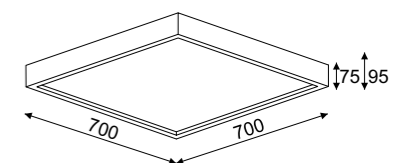

### Index

**8638A4**  
color 2

4x 40W, 230V, 50Hz

**8638T4**  
color 2

32W, 3444lm, 3000K / 4000K

**8638L3**  
color 2

54W, 5238lm, 3000K / 4000K

**8638L4**  
color 2