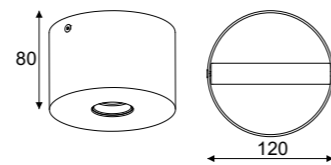

1x max 60W, 230V, 50Hz

Index
1247A2
color 1, 601