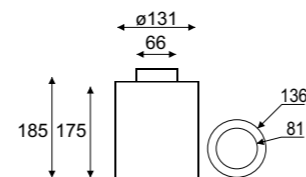

# Emiko

Emiko wisząca / hanging lamp

1x max 40W, 230V, 50Hz

**Index**

**1860**

**Grecka** kinkiet / wall lamp

1x max 60W, 230V, 50Hz

**Index**