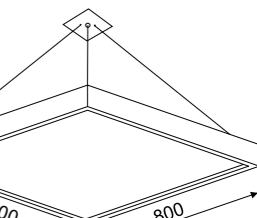

### Index

8639B4  
color 2

4x 40W, 230V, 50Hz

8639H4  
color 2

73W, 6984lm, 3000K / 4000K

8639L8  
color 2