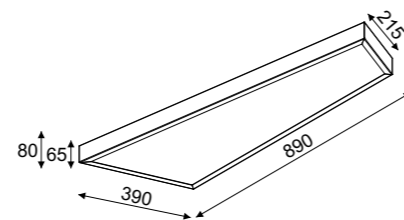

2x 21W, 230V, 50Hz	1268PA1 color 1
	2x 39W, 230V, 50Hz	1268PA2 color 1
	81W, 7857lm, 3000K / 4000K	1268PAD2 color 1

Index

Rita 1268 wisząca / hanging lamp