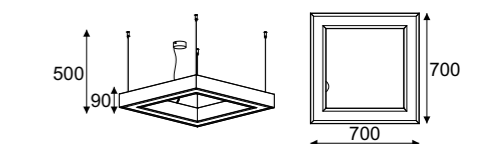

Index

1302K2C
color 1

G5

4x 24W, 230V, 50Hz

1302K2D
color 1

LED ECO

72W, 6984lm, 3000K / 4000K

31302K2L8
color 1