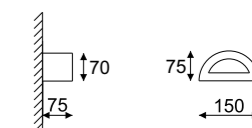

1x max 40W, 230V, 50Hz **Index 1022**

Omega I kinkiet / wall lamp