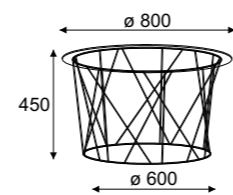

Loreto E0C

new IP20 F S

Konstrukcja bez blatu

1331E0C  
color 1

Cumulus wisząca / hanging lamp

3x max 60W, 230V, 50Hz

Index

1334E3B  
color przewodu... color 1