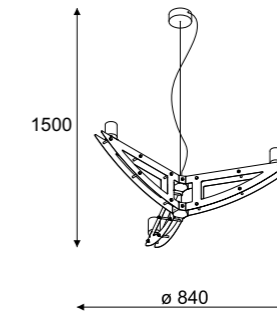

# Malaga

Malaga wisząca / hanging lamp

Index

3x max 60W, 230V, 50Hz

Index

**1216A3**  
color 1/8

**1216B3**  
color 1/8

**1216C3**  
color 1/8