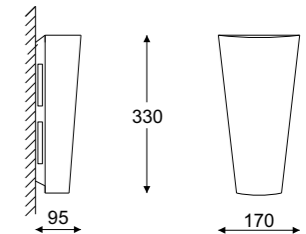

Index

1 x max 60W, 230V, 50Hz

1037

Monagri II kinkiet / wall lamp