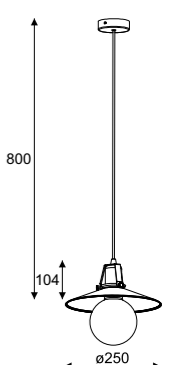

Bernini wisząca / hanging lamp

Index

1x max 60W, 230V, 50Hz

1338A1
color przewodu...
color 1... (czasza na zewnątrz, podsufitka)

1x max 60W, 230V, 50Hz

1338A2
color przewodu...
color 15...(czasza na zewnątrz i wewnątrz, podsufitka)