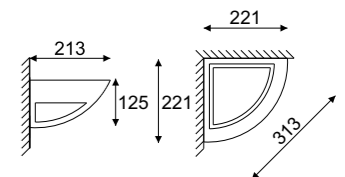

1x max 23W, 230V, 50Hz

Index