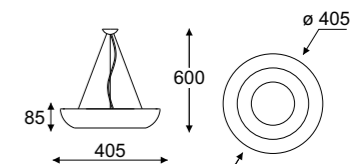

3x max 60W, 230V, 50Hz

Index

1810