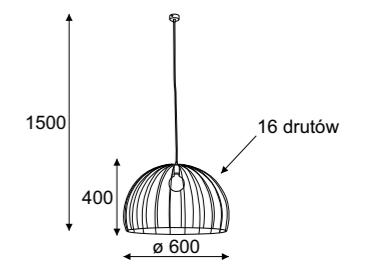

Anmore wisząca / hanging lamp

1x max 60W, 230V, 50Hz

Index

1217C2
color 1