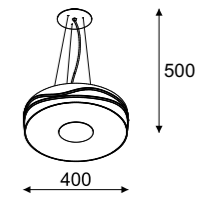

3x max 60W, 230V, 50Hz

Index

1343W4AE3
color 1

25W, 2755lm, 3000K / 4000K

1343W4AL2
color 1