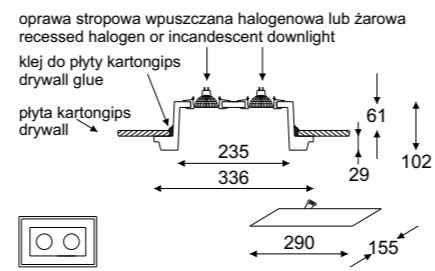

Alkofra Uno

- GZ 10 1x max 35W
- GU 5,3 1x max 35W
- E27 1x max 40W

oprawa dostarczana bez oczka stropowego
downlight is not included

Index

Alkofra Due

- GZ 10 2x max 35W
- GU 5,3 2x max 35W
- E27 2x max 40W

oprawa dostarczana bez oczka stropowego
downlight is not included

Index

Riom Uno

- GZ 10 1x max 35W
- GU 5,3 1x max 35W
- E27 1x max 40W

oprawa dostarczana bez oczka stropowego
downlight is not included

Index

Riom Due

- GZ 10 2x max 35W
- GU 5,3 2x max 35W
- E27 2x max 40W

oprawa dostarczana bez oczka stropowego
downlight is not included

Index

Level A

- GZ 10 1x max 35W
- GU 5,3 1x max 35W
- E27 1x max 40W

oprawa dostarczana bez oczka stropowego
downlight is not included

Index

Level B

- GZ 10 1x max 35W
- GU 5,3 1x max 35W
- E27 1x max 40W

oprawa dostarczana bez oczka stropowego
downlight is not included

Index