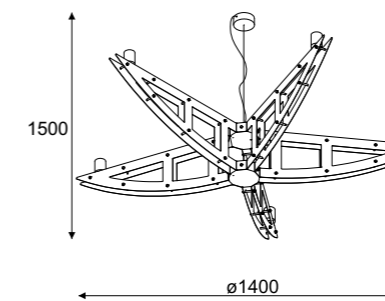

1216C4
color 1/8

Malaga wisząca / hanging lamp

Index

5x max 60W, 230V, 50Hz

Index

1216A5
color 1/8