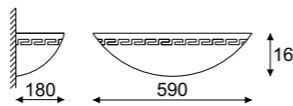

**Index**

18W, 1746lm, 3000K / 4000K

**6210K4**

Łódka duża grecka / large, greek

2x max 23W, 230V, 50Hz

**Index**

36W, 3492lm, 3000K / 4000K

**6110D1**