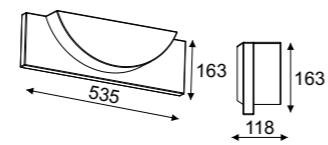

1x max 23W, 230V, 50Hz

Index

1109B