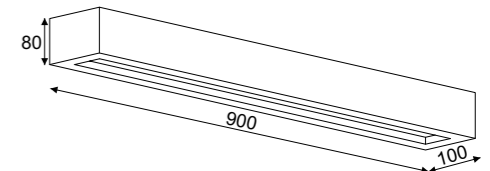

IP20 F P

Caspe 80 z dolnym szkłem / with bottom glass

	3x max 23W, 230V, 50Hz	<b>8804A3</b> color 2
	18W, 1746lm, 3000K / 4000K	<b>8804L6</b> color 2

IP20 F P

Caspe 90 z dolnym szkłem / with bottom glass

	3x max 23W, 230V, 50Hz	<b>8802A3</b> color 2
	27W, 2619lm, 3000K / 4000K	<b>8802L7</b> color 2