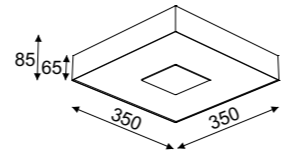

1x 22W, 230V, 50Hz	1145P2 color 1
	19W, 2066lm, 3000K / 4000K	1145P2L1 color 1

Index

Rooster 400 plafon / ceiling lamp