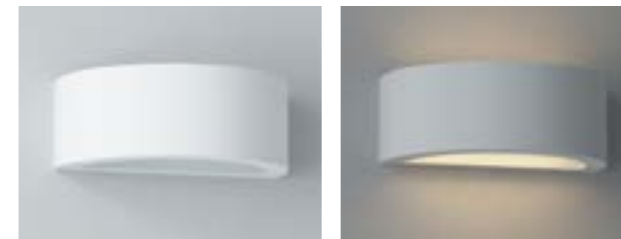

1x max 60W, 230V, 50Hz **Index 1340**

Omega narożnikowa G / corner lamp G

1x max 60W, 230V, 50Hz **Index 1220**

Omega ścienna A / wall lamp a

1x max 60W, 230V, 50Hz **Index 1160**

Omega H kinkiet / wall lamp

1x max 40W, 230V, 50Hz **Index 1022**

Omega I kinkiet / wall lamp