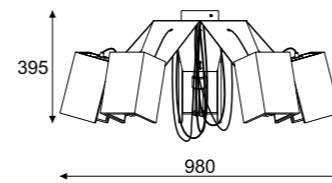

Index

new IP20 F AL S P

1214P1
color przewodu...
color color 1
color color 2