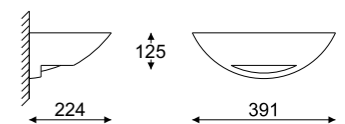

1x max 23W, 230V, 50Hz

Index