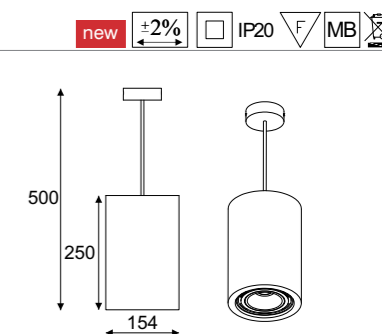

new ±2% IP20 F MB