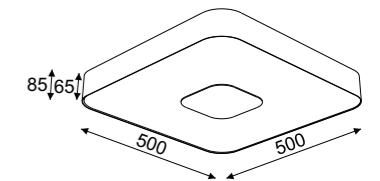

Index

1137P5
color 1

2GX13

1x 55W, 230V, 50Hz

1137P6
color 1

LED ECO

25W, 2755lm, 3000K / 4000K

1137P5L2
color 1

LED ECO

32W, 3444lm, 3000K / 4000K

1137P5L3
color 1