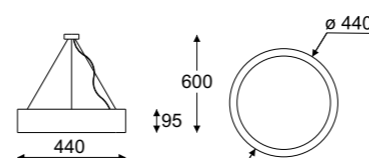

2x max 60W, 230V, 50Hz

**Index**

**1570A**

Omega 440 wisząca / hanging lamp

3x max 60W, 230V, 50Hz

**Index**

**1571**

Omega 360 plafon / ceiling lamp