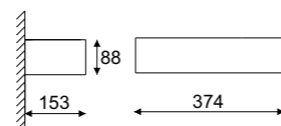

# Omegi

Omega wąska C / narrow C

 1x max 60W, 230V, 50Hz **Index 1340**

Omega narożnikowa G / corner lamp G

 1x max 60W, 230V, 50Hz **Index 1220**

Omega ścienna A / wall lamp a

 1x max 60W, 230V, 50Hz **Index 1160**