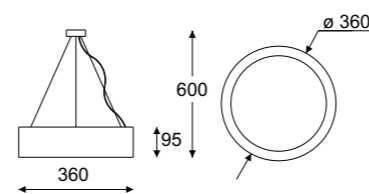

2x max 60W, 230V, 50Hz

Index

1570A