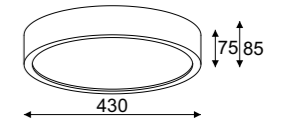

Lukomo 43 niska plafon / low ceiling lamp

Index

3x max 23W, 230V, 50Hz

8652A3
color 2

1x 40W, 230V, 50Hz

8652H4
color 2

1x 55W, 230V, 50Hz

8652H5
color 2

25W, 2755lm, 3000K / 4000K

8652PCL2
color 2