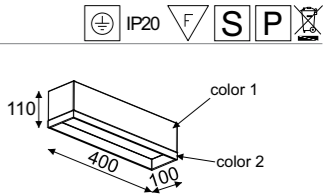

Bops 40 kinkiet / wall lamp

		Index
	1x max 60W, 230V, 50Hz	1305K41E color 1 color 2
	9W, 873lm, 3000K / 4000K	1305K46L5 color 1 color 2