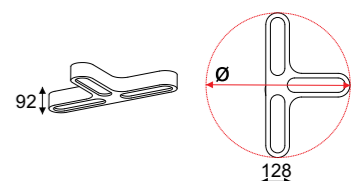

Pili 1295C plafon / ceiling lamp

Index

- 2G11 3x 36W, 230V, 50Hz, ø1000 **1295CDPPP**
  color 2, 11
- 2G11 3x 24W, 230V, 50Hz, ø780 **1295CMPPT**
  color 2, 11
- LED ECO 27W, 2619lm, 3000K / 4000K, ø1000 **1295CDPPL7**
  color 2, 11
- LED ECO 27W, 2619lm, 3000K / 4000K, ø780 **1295CMPPL7**
  color 2, 11