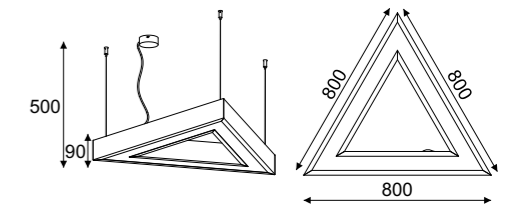

Index

1302T2C
color 1

G5

3x 24W, 230V, 50Hz

1302T2D
color 1

LED ECO

54W, 5238lm, 3000K / 4000K

1302T2L4
color 2

Perak wisząca / hanging lamp

G5

2x 21W + 1x 14W, 230V, 50Hz