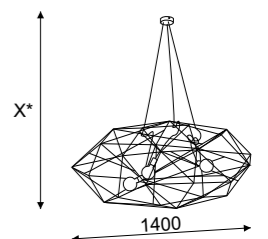

Konstrukcja bez blatu

1331E0C
color 1

3x max 60W, 230V, 50Hz

Index

1334E3B
color przewodu... color 1

new IP20 F S