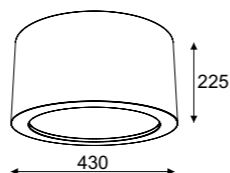

25W, 2755lm, 3000K / 4000K

**8656PCL2**  
color 2

**Lukomo 30** wysoka wiszaca / high hanging lamp

**Index**

1 x max 23W, 230V, 50Hz

**8699A1**  
color 2

19W, 2066lm, 3000K / 4000K

**8699ZAL1**  
color 2