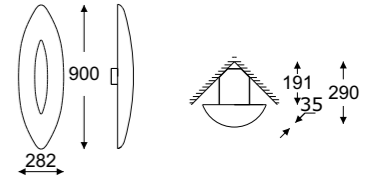

Zoe z szybą 90 narożnikowa / corner version

Index

2 x max 23W, 230V, 50Hz

8511

36W, 3492lm, 3000K / 4000K

8511D1