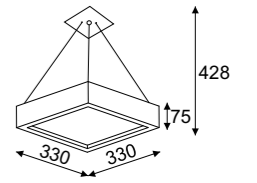

Index

8651A2
color 2

19W, 2066lm, 3000K / 4000K

8651L1
color 2