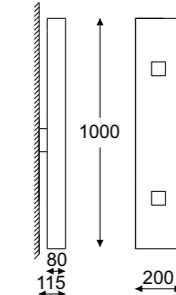

2x max 23W
7563