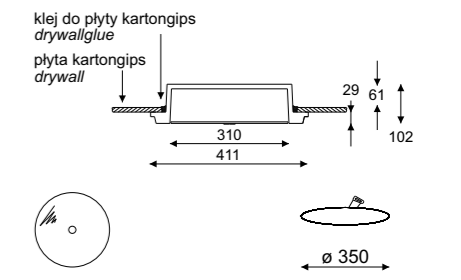

Index

9672A