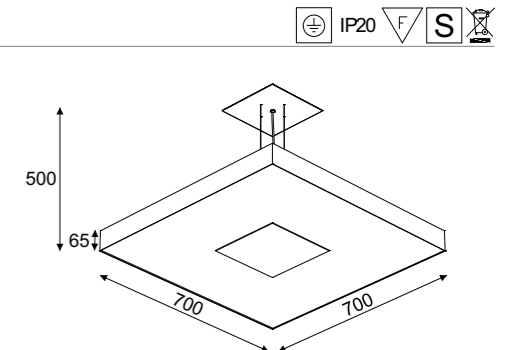

Rooster 700 wiszący / hanging lamp

	4 x 40W, 230V, 50Hz	1145W8 color 1
	4 x 55W, 230V, 50Hz	1145W9 color 1
	32W, 3444lm, 3000K / 4000K	1145W8L3 color 1
	54W, 5238lm, 3000K / 4000K	1145W8L4 color 1