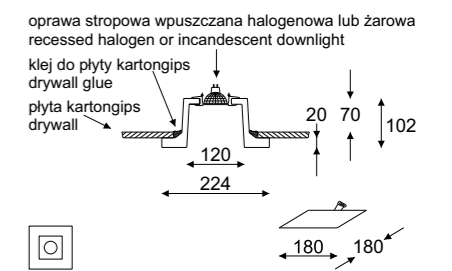

Index

9680A