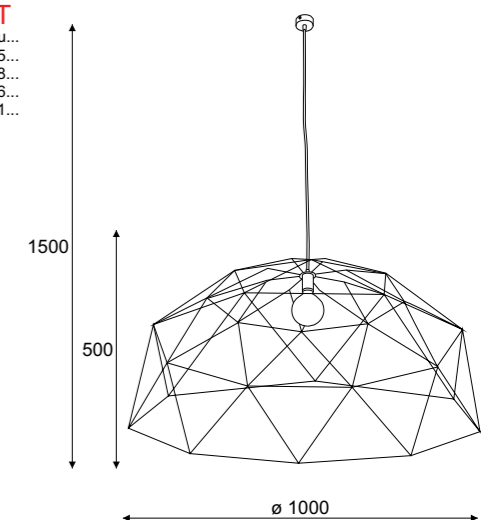

# Diament

Diament 650 wisząca / hanging lamp

1x max 60W, 230V, 50Hz