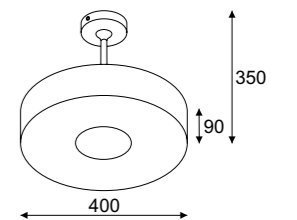

Index

3x max 60W, 230V, 50Hz

1158R1
color 1

25W, 2755lm, 3000K / 4000K

1158R2L2
color 1