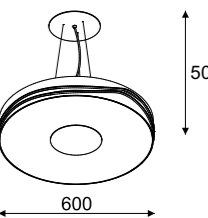

4x max 60W, 230V, 50Hz

Index

1343W6AE4
color 1

75W, 8265lm, 3000K / 4000K

1343W6AD3
color 1