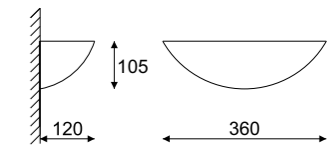

Dafni kinkiet / wall lamp