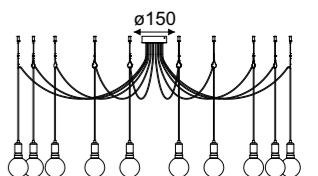

# Octopus

Octopus wisząca / hanging lamp

**Index**

10x max 60W, 230V, 50Hz

**1201A10**  
color przewodu... color1

Standardowa długość przewodu oraz linki stalowej 10 x 1500 mm.  
Dłuższe przewody oraz linki stalowe na życzenie klienta za dopłatą.