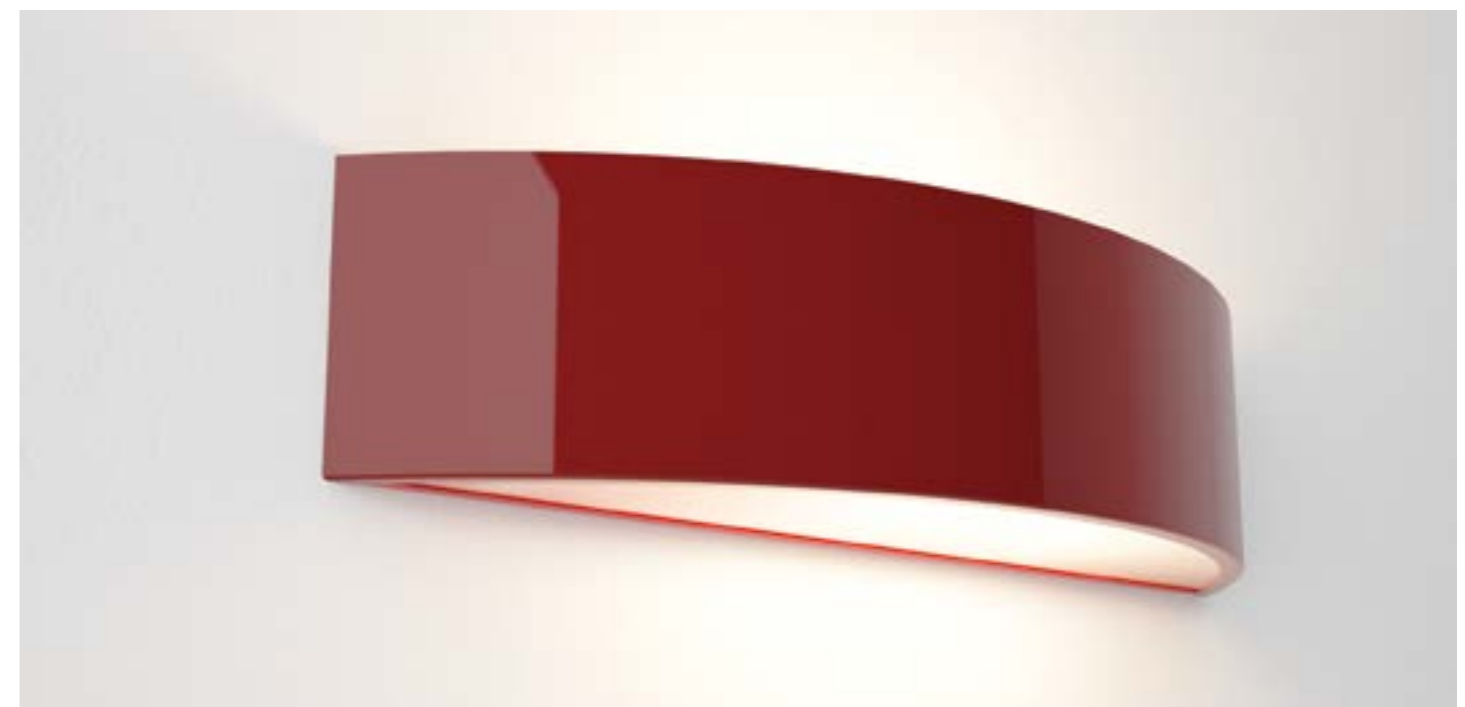

Aba 40 kinkiet / wall lamp

Index

new IP20 F S

	1x max 23W, 230V, 50Hz	1267KB1AE1 color 1
	9W, 873lm, 3000K / 4000K	1267KB1AL5 color 1