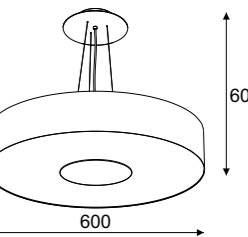

**Carina 60** wisząca / hanging lamp

3x max 60W, 230V, 50Hz

**Index**

75W, 8265lm, 3000K / 4000K

**1158W3**  
color 1  
**1158W3D3**  
color 1

**Carina 70** wisząca / hanging lamp

3x max 60W, 230V, 50Hz

**Index**