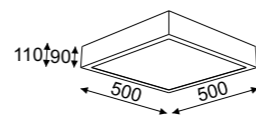

IP20 F S

Nekla 60 plafon / ceiling lamp

	4x max 60W, 230V, 50Hz	1152P3 color 1
	32W, 3444lm, 3000K / 4000K	1152P3L3 color 1
	54W, 5238lm, 3000K / 4000K	1152P3L4 color 1