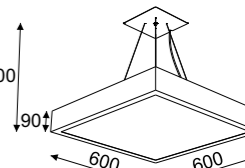

Index

32W, 3444lm, 3000K / 4000K

1152W3
color 1

1152W3L3
color 1

54W, 5238lm, 3000K / 4000K

1152W3L4
color 1