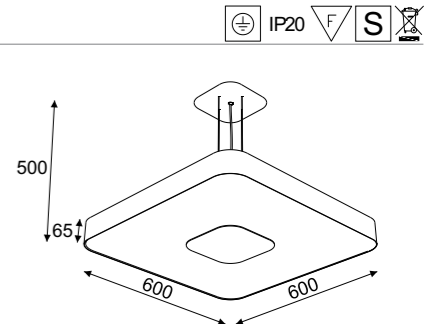

Savana 600 wisząca / hanging lamp

	4x 22W, 230V, 50Hz	1137W7 color 1
	32W, 3444lm, 3000K / 4000K	1137W7L3 color 1
	54W, 5238lm, 3000K / 4000K	1137W7L4 color 1