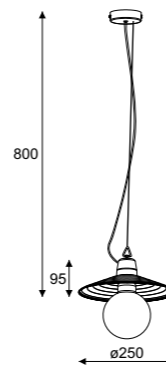

**Nambino** wisząca / hanging lamp

**Index**

1x max 60W, 230V, 50Hz

**1341B1**  
color przewodu...  
color 1... (czasza na zewnątrz, podsufitka)

1x max 60W, 230V, 50Hz

**1341B2**  
color przewodu...  
color 15...(czasza na zewnątrz i wewnątrz, podsufitka)