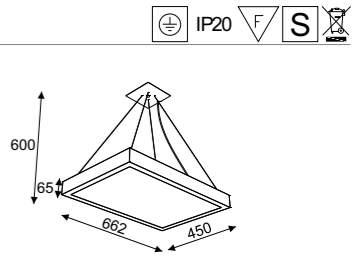

Noble prostokąt II wiszący / hanging rectangle II

		Index
G5	3x 14W, 230V, 50Hz	1147W63 color 1
G5	3x 24W, 230V, 50Hz	1147W64 color 1
LED ECO	54W, 5238lm, 3000K / 4000K	1147W63L4 color 1