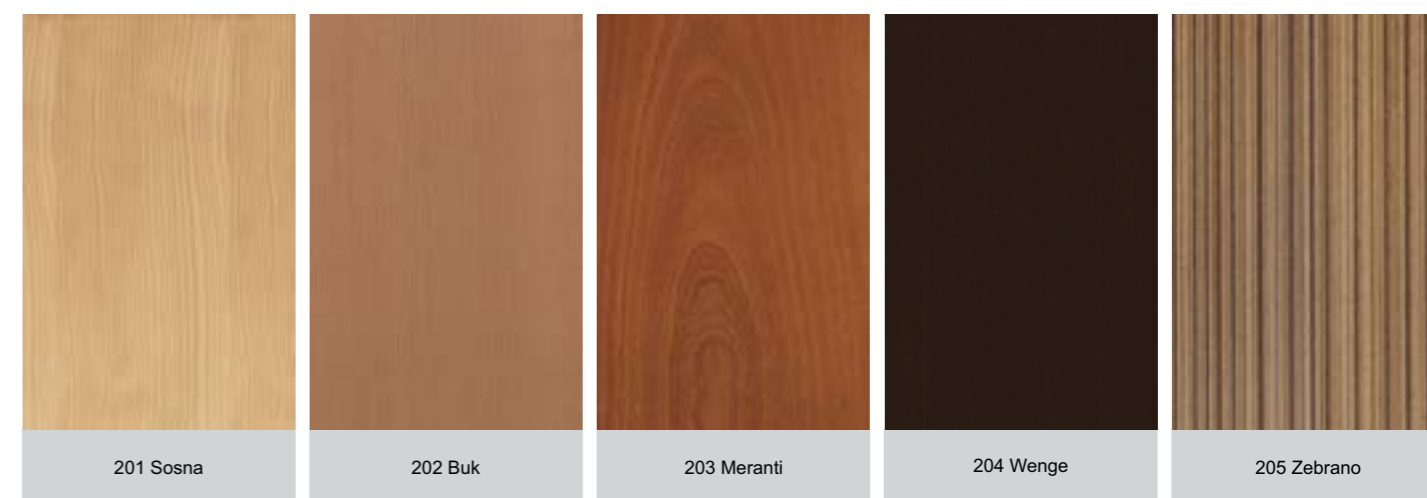

## Color 2 - sklejka fornirowana

Color 3 - drewna / wood

302 Meranti

303 Palisander

304 Orzech

305 Dąb

306 Wenge

Color 5 - aluminium anodowane szczotkowane