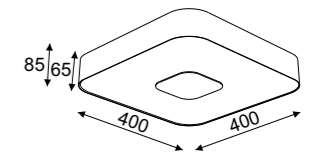

### Index

**1137P3**  
color 1

2GX13

1x 55W, 230V, 50Hz

**1137P4**  
color 1

LED ECO

25W, 2755lm, 3000K / 4000K

**1137P3L2**  
color 1