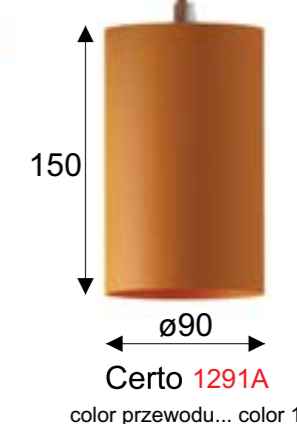

Celia, Certo