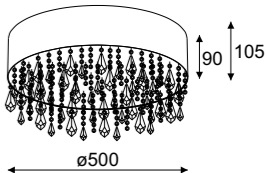

### Index

**1233BGDP**  
color 1

LED ECO

25W, 2755lm, 3000K / 4000K

**1233BL2DP**  
color 1

Kryształy duże

G9

5x max 40W, 230V, 50Hz