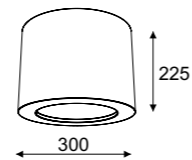

117W, 11349lm, 3000K / 4000K

8643ZHD7  
color 2

**Lukomo 30** wysokie plafon / high ceiling lamp

**Index**

1x max 23W, 230V, 50Hz

**8698A1**  
color 2

19W, 2066lm, 3000K / 4000K

**8698PAL1**  
color 2