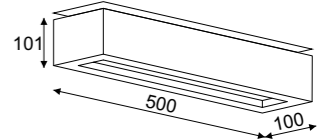

Index

2x max 23W, 230V, 50Hz **8810A2**...color 2/s

9W, 873lm, 3000K / 4000K **8810L5**...color 2/s