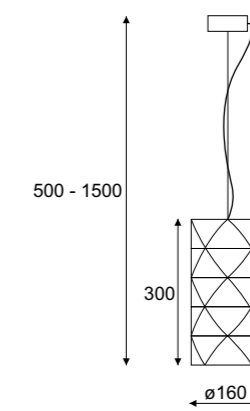

Index 1324WA1

1324WA2

1324WA3

1324WA4

*Oprawa szkliona dostępna w kolorze białym