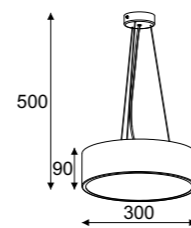

Aba 300 wisząca / hanging lamp

Index

new IP20 F S

	2x max 23W, 230V, 50Hz	1267ZA19E2 color 1
	1x 22W, 230V, 50Hz	1267ZA1AT1 color 1
	19W, 2066lm, 3000K / 4000K	1267ZA1AL1 color 1