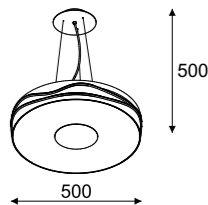

3x max 60W, 230V, 50Hz

Index

1343W5AE3
color 1

25W, 2755lm, 3000K / 4000K

1343W5AL2
color 1