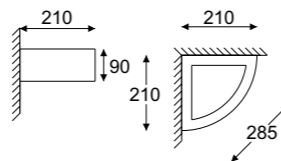

# Omegi

Omega wąska C / narrow C

 1x max 60W, 230V, 50Hz **Index 1340**

Omega narożnikowa G / corner lamp G

 1x max 60W, 230V, 50Hz **Index 1220**

Omega ścienna A / wall lamp a

 1x max 60W, 230V, 50Hz **Index 1160**