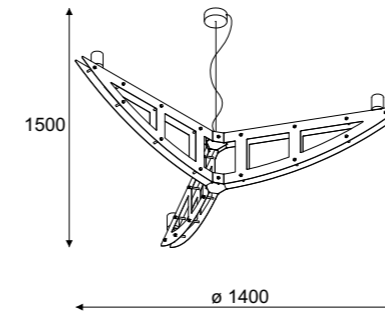

# Malaga

Malaga wisząca / hanging lamp

Index

3x max 60W, 230V, 50Hz

Index

**1216A3**  
color 1/8

**1216B3**  
color 1/8

**1216C3**  
color 1/8