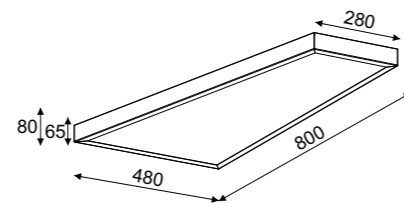

	3x 14W, 230V, 50Hz	<b>1268PC1</b> color 1
	3x 24W, 230V, 50Hz	<b>1268PC2</b> color 1
	108W, 10476lm, 3000K / 4000K	<b>1268PCD4</b> color 1

Index

Rita 1268 wisząca / hanging lamp

	3x 14W, 230V, 50Hz	<b>1268WC1</b> color 1
	3x 24W, 230V, 50Hz	<b>1268WC2</b> color 1
	108W, 10476lm, 3000K / 4000K	<b>1268WCD4</b> color 1