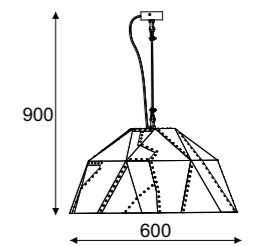

# Hayate

Hayate 60 wisząca / hanging lamp

1x max 60W, 230V, 50Hz

**Index**

**1262A3**  
Color 1, 5

Hayate 80 wisząca / hanging lamp

1x max 60W, 230V, 50Hz

**Index**