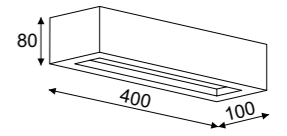

IP20 F P

Caspe 50 z dolnym szkłem / with bottom glass

	2x max 23W, 230V, 50Hz	8810A2 color 2
	9W, 873lm, 3000K / 4000K	8810L5 color 2