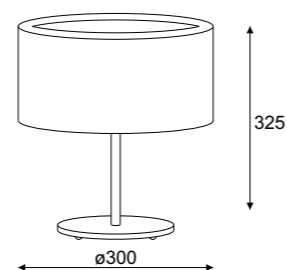

Lukomiko

1x max 23W, 230V, 50Hz

Index

8692A1
color 2, 9