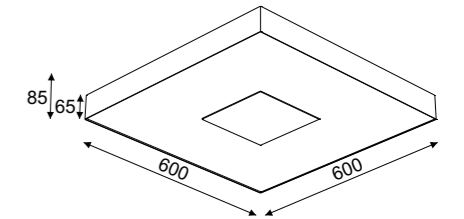

4x 22W, 230V, 50Hz	1145P7 color 1
	32W, 3444lm, 3000K / 4000K	1145P7L3 color 1
	54W, 5238lm, 3000K / 4000K	1145P7L4 color 1

Index

Vandura 700 plafon / ceiling lamp