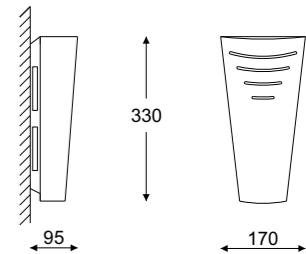

Index

1x max 60W, 230V, 50Hz

1039