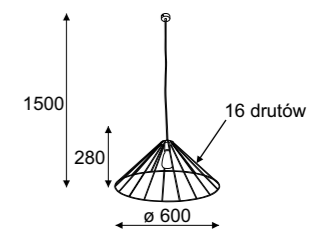

# Beja

Beja wisząca / hanging lamp

1x max 60W, 230V, 50Hz

Index

1327B1  
color 1

Beja wisząca / hanging lamp

1x max 60W, 230V, 50Hz

Index