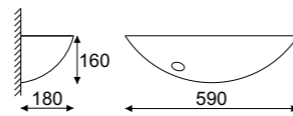

1x E27 max 23W, 230V, 50Hz
1x Gu4 35W, 12V, 50Hz

Index

Łódka mała grecka / small, greek

1x max 23W, 230V, 50Hz

Index