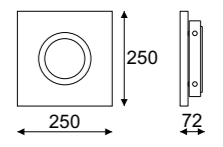

- 2G7 2x 11W, 230V, 50Hz **3220P**
- electronic ballast color 2

Index