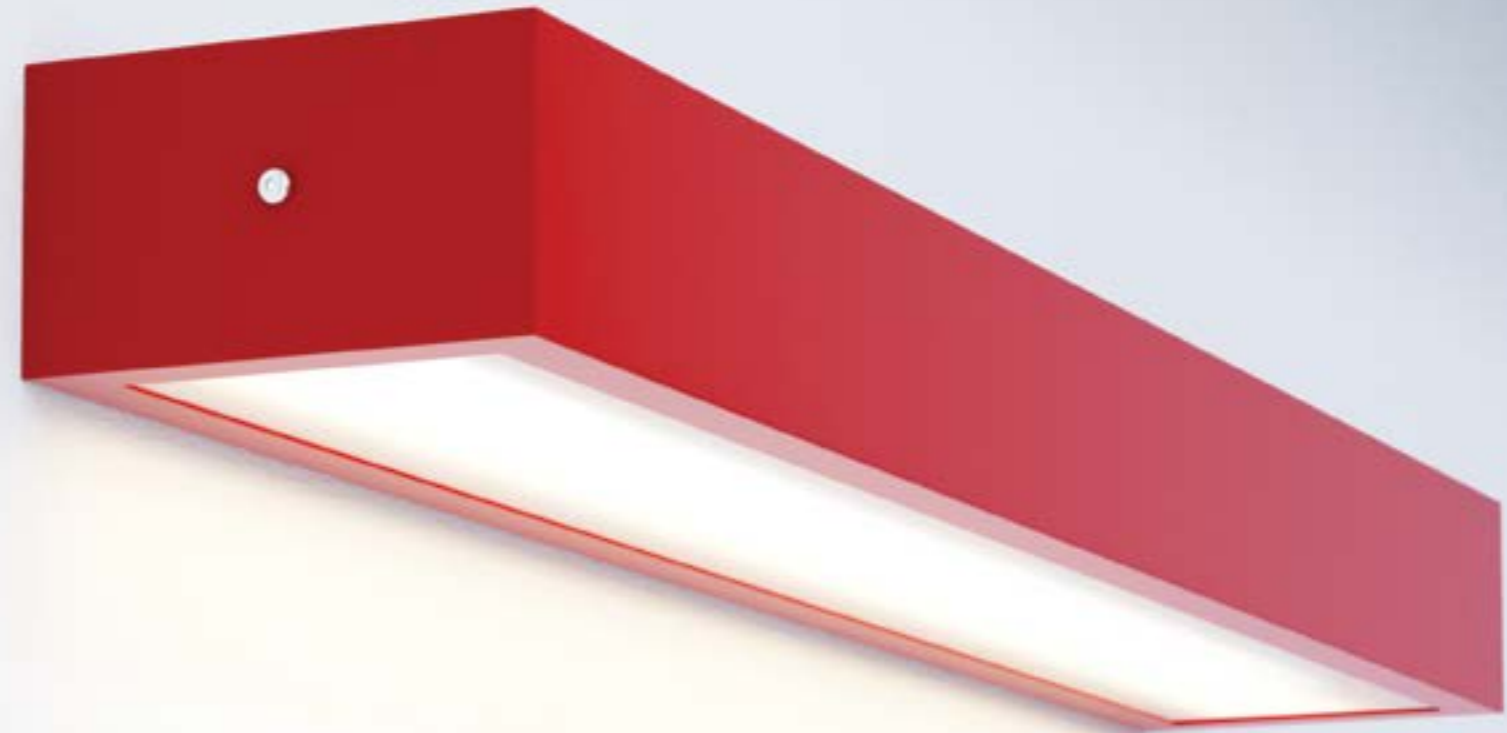

Noble

Noble kinkiet I / wall lamp I

		Index
G5	1x 14W, 230V, 50Hz	1147K61 color 1
G5	1x 24W, 230V, 50Hz	1147K62 color 1
LED ECO	18W, 1746lm, 3000K / 4000K	1147K61L6 color 1

Noble kinkiet II / wall lamp II

		Index
G5	1x 21W, 230V, 50Hz	1147K91 color 1
G5	1x 39W, 230V, 50Hz	1147K92 color 1
LED ECO	27W, 2619lm, 3000K / 4000K	1147K91L7 color 1

Noble

Noble kinkiet I / wall lamp I

		Index
G5	1x 14W, 230V, 50Hz	1147K63 color 1
G5	1x 24W, 230V, 50Hz	1147K64 color 1
LED ECO	18W, 1746lm, 3000K / 4000K	1147K63L6 color 1

Noble kinkiet II / wall lamp II

		Index
G5	1x 21W, 230V, 50Hz	1147K93 color 1
G5	1x 39W, 230V, 50Hz	1147K94 color 1
LED ECO	27W, 2619lm, 3000K / 4000K	1147K93L7 color 1