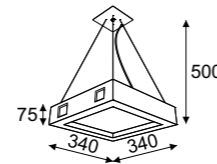

Geo 340 wisząca / hanging lamp

Index

new ±2% ⊕ IP20 F MB

2x max 23W, 230V, 50Hz

1175W3B/betm
color 16...

19W, 2066lm, 3000K / 4000K

1175W3L1/betm
color 16...