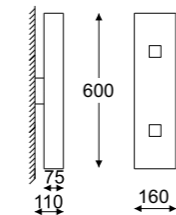

2x max 23W
7561