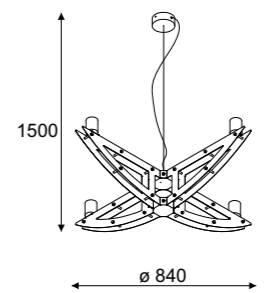

Malaga wisząca / hanging lamp

Index

4x max 60W, 230V, 50Hz

Index

**1216A4**  
color 1/8

**1216B4**  
color 1/8

**1216C4**  
color 1/8

Malaga wisząca / hanging lamp