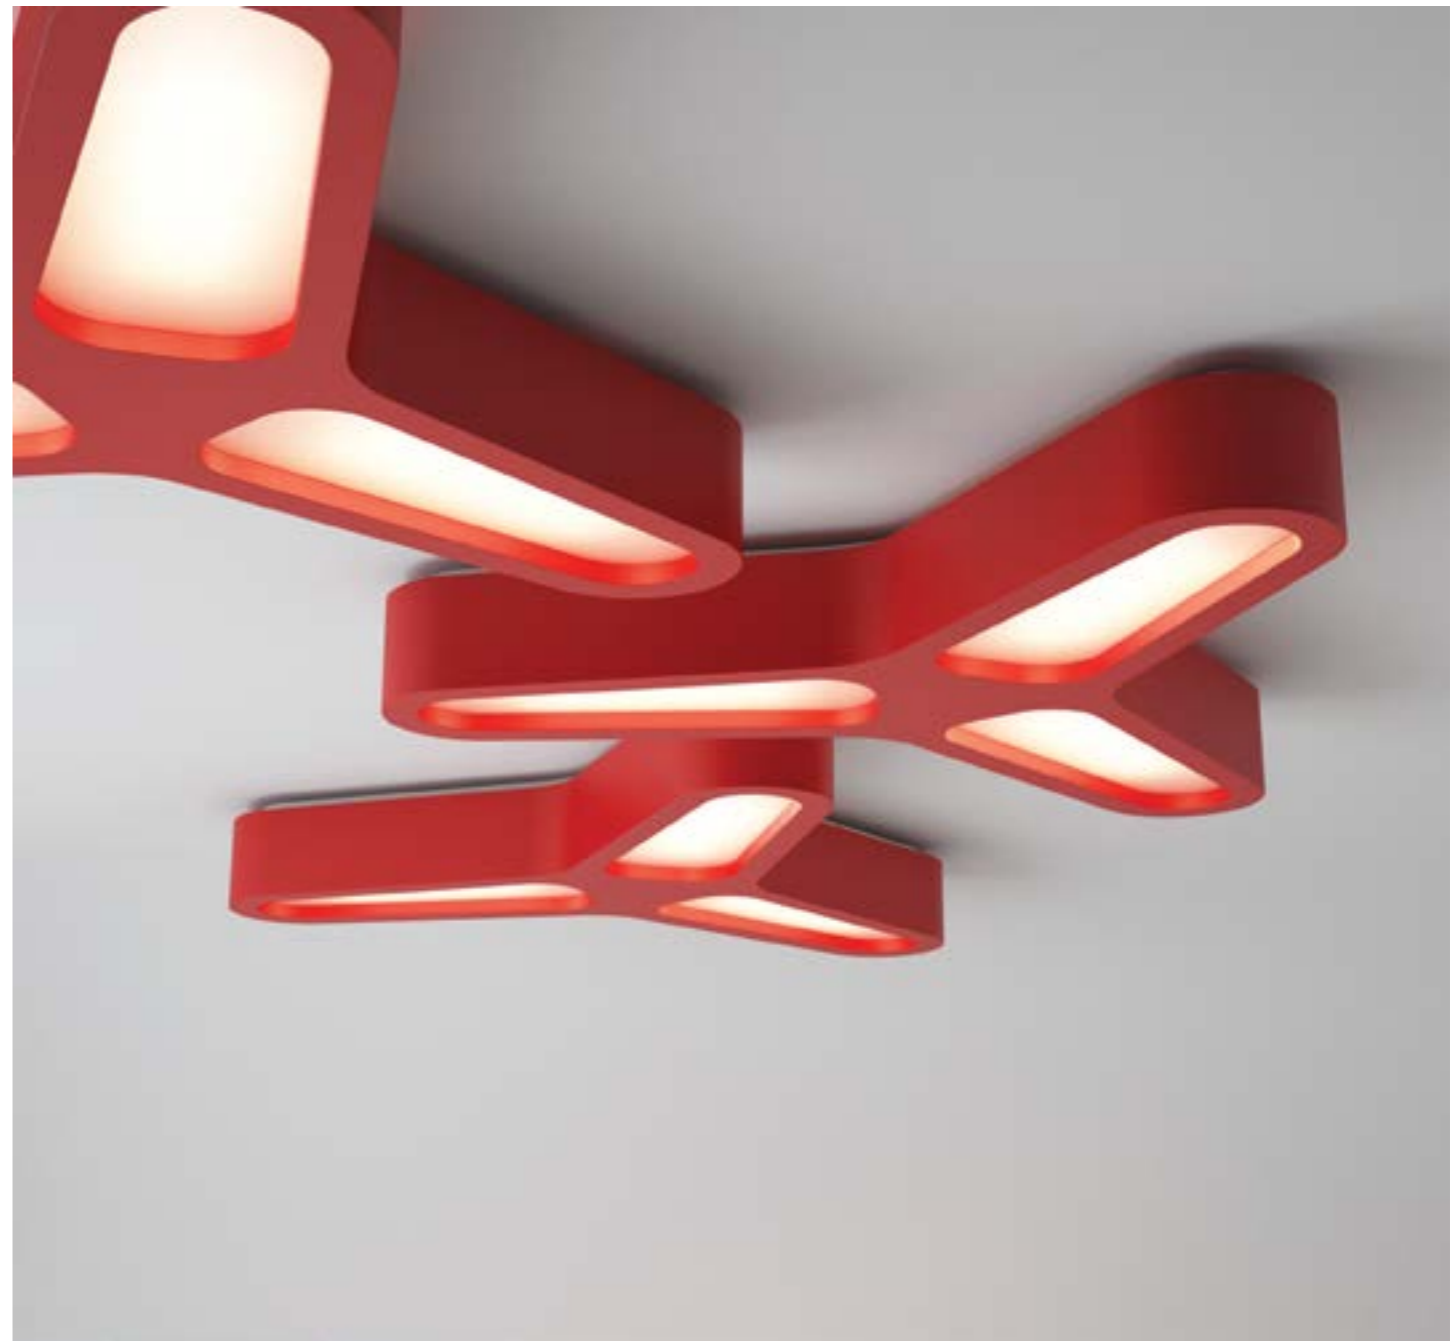

Lola wisząca / hanging lamp

Index

new

- 2G11 3x 36W, 230V, 50Hz, ø1000 1293ADWPP
  color 2,11
- 2G11 3x 24W, 230V, 50Hz, ø780 1293AMWPP
  color 2,11
- LED ECO 27W, 2619lm, 3000K / 4000K ø1000 1293ADWPL7
  color 2,11
- LED ECO 27W, 2619lm, 3000K / 4000K ø780 1293AMWPL7
  color 2,11

Lola plafon / ceiling lamp

Index

new

- 2G11 3x 36W, 230V, 50Hz, ø1000 1293ADPPP
  color 2, 11
- 2G11 3x 24W, 230V, 50Hz, ø780 1293AMPPP
  color 2,11
- LED ECO 27W, 2619lm, 3000K / 4000K, ø1000 1293ADPPL7
  color 2, 11
- LED ECO 27W, 2619lm, 3000K / 4000K, ø780 1293AMPPL7
  color 2, 11