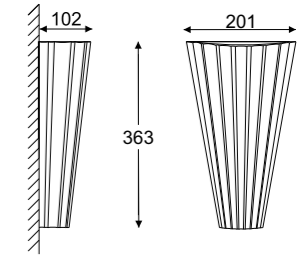

Index

1x max 60W, 230V, 50Hz

1313

Merkato kinkiet / wall lamp