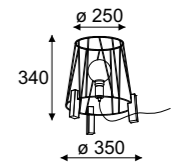

Index

1357A1
abażur color 1,6
drewno color 2
color przewodu