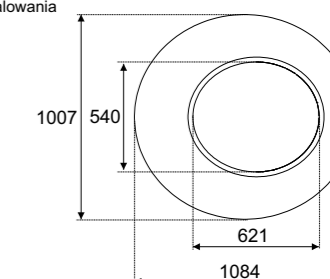

Etna S plafon / ceiling lamp

		Index	Index
	8x E27, 230V, 50Hz	1329SRB biały mat	1329SRD do malowania
	4x 14W, 230V, 50Hz	1329SUB biały mat	1329SUD do malowania
	4x 24W, 230V, 50Hz	1329SPB biały mat	1329SPD do malowania
	72W, 6998lm, 3000K / 4000K	1329SD8B biały mat	1329SD8D do malowania