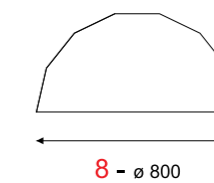

Konfiguracje czasz:

Adaja A **1292A**/ x / xx / color 9, 11

Ofelia A **1249A**/ x / xx / color 9, 11

Ebro A **1248A**/ x / xx / color 9, 11

Wielkości czasz: x

Źródła światła: xx

LED ECO

**H** - 6x max 23W, 230V, 50Hz