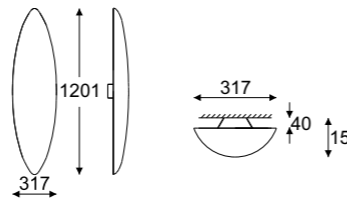

Zoe 120 ścienna / wall version

Index

2x max 23W, 230V, 50Hz

8460

36W, 3492lm, 3000K / 4000K

8460D1