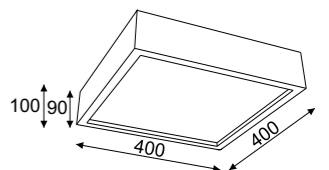

3x max 23W, 230V, 50Hz	1159P41 color 3
	25W, 2755lm, 3000K / 4000K	1159P4L2 color 3

Alma 50 plafon / ceiling lamp