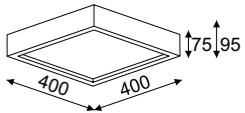

### Index

**8648A2**  
color 2

1x 22W, 230V, 50Hz

**8648K**  
color 2

25W, 2755lm, 3000K / 4000K

**8648L2**  
color 2