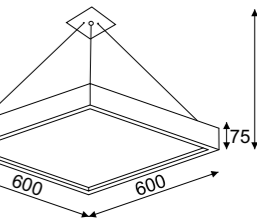

Index

8637B4
color 2

4x 22W, 230V, 50Hz

8637H4
color 2

32W, 3444lm, 3000K / 4000K

8637L3
color 2

54W, 5238lm, 3000K / 4000K

8637L4
color 2