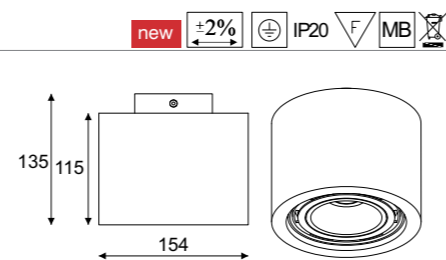

1x max 13W, 230V, 50Hz

Index

1213P1
color 16...

new ±2% IP20 F MB