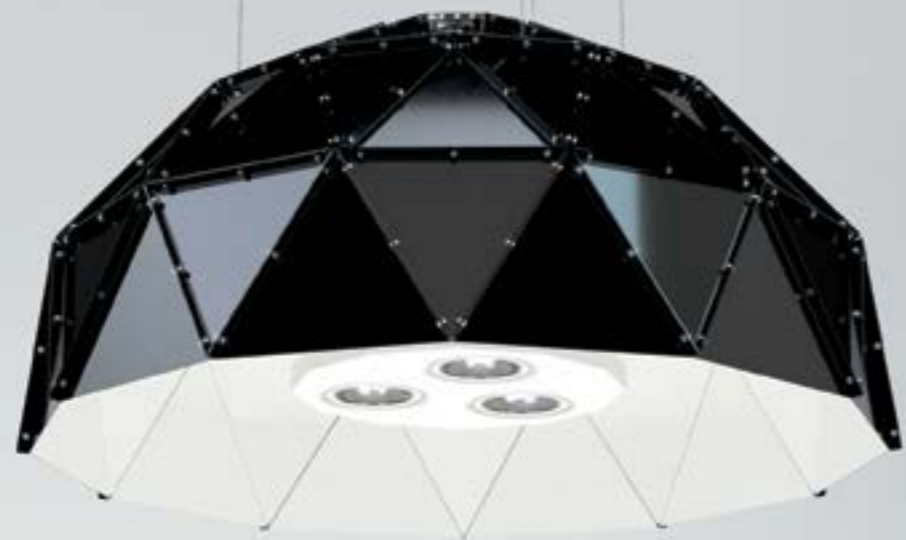

Avantador

Avantador

1083 / x / xx / xxx / color 1

Wielkość czaszy - x

Źródło światła - xx

C06L2

LEDECOV

LED 25W, 2755lm, 3000K, 4000K

C07

2 x E27

C08

3 x AR 111, AC, LED / halogen + E14

C09

3 x AR 111, DC, LED

+ E14

Rodzaje zawiesia - xxx