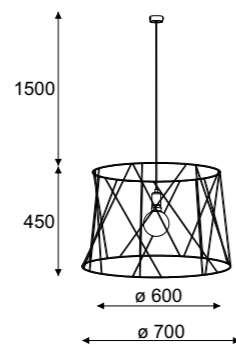

1x max 60W, 230V, 50Hz

1331E1B
color 1

new IP20 F S