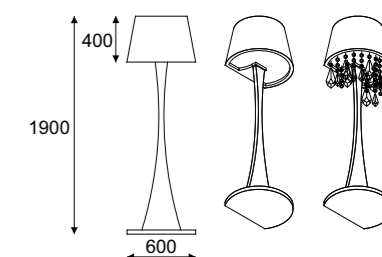

### Taranto 1238 wisząca / hanging lamp

-   Poliwęglan  2x max 23W, 230V, 50Hz
-   Kryształ duży  2x max 23W, 230V, 50Hz
-   Kryształ mały  2x max 23W, 230V, 50Hz
-   Oprawy dostępne w wersji LED

### Taranto 1238 asymetryczna / asymmetric

-   Poliwęglan  2x max 23W, 230V, 50Hz
-   Kryształ duży  2x max 23W, 230V, 50Hz
-   Kryształ mały  2x max 23W, 230V, 50Hz
-   Oprawy dostępne w wersji LED

### Index

**1238A1EP**  
color 2, 9, 11

**1238E1ED**  
color 2, 9, 11

**1238E1EM**  
color 2, 9, 11

Atego 105 wisząca / hanging lamp

new IP20 F P

	<p>Poliwęglan</p>	<p>Kryształy duże</p>	<p>Kryształy małe</p>
<p>4x max 23W, 230V, 50Hz</p>	<p><b>Index</b> <b>12391ABZP1</b> color 2, 11</p>	<p><b>Index</b> <b>12391ABZD1</b> color 2, 11</p>	<p><b>Index</b> <b>12391ABZM1</b> color 2, 11</p>
<p>3x 36W, 230V, 50Hz, PL-L</p>	<p><b>Index</b> <b>12391ABZP2</b> color 2, 11</p>	<p><b>Index</b> <b>12391ABZD2</b> color 2, 11</p>	<p><b>Index</b> <b>12391ABZM2</b> color 2, 11</p>
<p>36W, 3492lm, 3000K 4000K</p>	<p><b>Index</b> <b>12391ABZPK5</b> color 2, 11</p>	<p><b>Index</b> <b>12391ABZDK5</b> color 2, 11</p>	<p><b>Index</b> <b>12391ABZMK5</b> color 2, 11</p>

Atego 140 wisząca / hanging lamp

new IP20 F P

	<p>Poliwęglan</p>	<p>Kryształy duże</p>	<p>Kryształy małe</p>				
				<p>5x max 23W, 230V, 50Hz</p>	<p><b>Index</b> 12391CCZP1 color 2, 11</p>	<p><b>Index</b> 12391CCZD1 color 2, 11</p>	<p><b>Index</b> 12391CCZM1 color 2, 11</p>
				<p>3x 36W, 230V, 50Hz, PL-L</p>	<p><b>Index</b> 12391CCZP2 color 2, 11</p>	<p><b>Index</b> 12391CCZD2 color 2, 11</p>	<p><b>Index</b> 12391CCZM2 color 2, 11</p>
<p>90W, 8730lm, 3000K 4000K</p>	<p><b>Index</b> 12391CCZPK6 color 2, 11</p>	<p><b>Index</b> 12391CCZDK6 color 2, 11</p>	<p><b>Index</b> 12391CCZMK6 color 2, 11</p>				