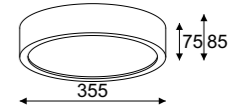

Lukomo 35 niska plafon / low ceiling lamp

Index

2x max 23W, 230V, 50Hz

8658A2
color 2

1x 22W, 230V, 50Hz

8658H
color 2

19W, 2066lm, 3000K / 4000K

8658PBL1
color 2