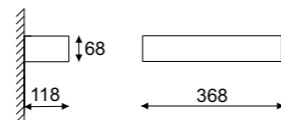

1x max 60W, 230V, 50Hz **Index 1340**

Omega narożnikowa G / corner lamp G