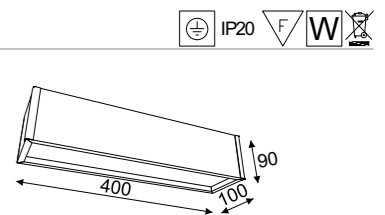

1x max 23W, 230V, 50Hz	1172K41 color 3
	9W, 873lm, 3000K / 4000K	1172K4L5 color 3

Avatar 50 kinkiet / wall lamp