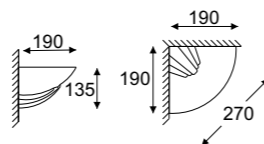

1110

Hiszpan ścienny / wall lamp

Index

1x max 60W, 230V, 50Hz

1170

Hiszpan narożnik / corner lamp

Index

1x max 60W, 230V, 50Hz