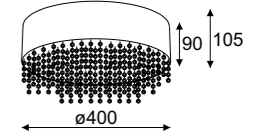

**1233AGMP**  
color 1

LED ECO

25W, 2755lm, 3000K / 4000K

**1233AL2MP**  
color 1

Kryształy małe