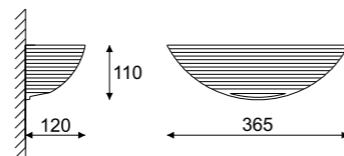

Index

1x max 60W, 230V, 50Hz

1052B