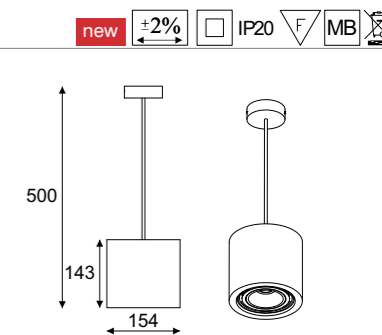

1x max 13W, 230V, 50Hz

Index

1213Z1
color 16...

new ±2% IP20 F MB

1x max 13W, 230V, 50Hz

Index

1213Z2
color 16...