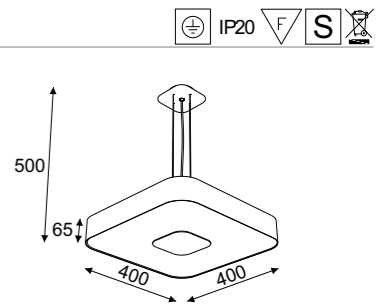

Savana 400 wisząca / hanging lamp

	1x 40W, 230V, 50Hz	1137W3 color 1
	1x 55W, 230V, 50Hz	1137W4 color 1
	25W, 2755lm, 3000K / 4000K	1137W3L2 color 1