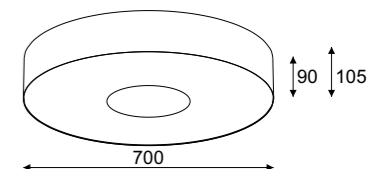

4x max 60W, 230V, 50Hz

Index

1158P4  
color 1

75W, 8265lm, 3000K / 4000K

1158P4D3  
color 1

**Carina 40** wisząca / hanging lamp

3x max 60W, 230V, 50Hz

**Index**