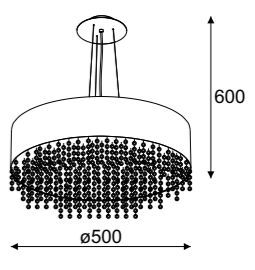

**1233BGMW**  
color 1

LED ECO

25W, 2755lm, 3000K / 4000K

**1233BL2MW**  
color 1

Kryształy małe