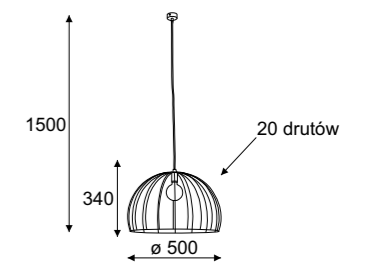

Anmore wisząca / hanging lamp

1x max 60W, 230V, 50Hz

Index

1217B2
color 1