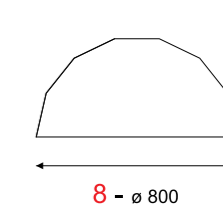

Wielkości czasz: x

Źródła światła: xx

LED ECO

**A** - 6x max 23W, 230V, 50Hz

**D** - 3x 40W, 230V, 50Hz

**D8** - 72W, 6998lm, 3000K  
4000K

**B** - 4x max 23W, 230V, 50Hz

**E** - 3x 22W, 230V, 50Hz