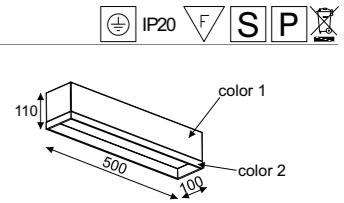

Bops 50 kinkiet / wall lamp

		Index
	2x max 60W, 230V, 50Hz	1305K51E color 1 color 2
	9W, 873lm, 3000K / 4000K	1305K56L5 color 1 color 2