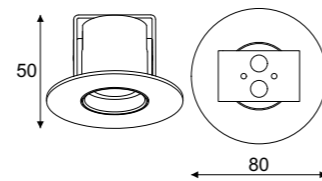

1x max 60W, 230V, 50Hz

Index
1247E3
color 1, 601