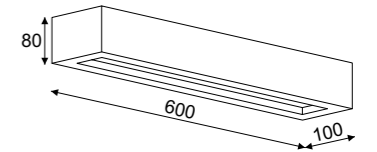

IP20 F P

Caspe 60 z dolnym szkłem / with bottom glass

	2x max 23W, 230V, 50Hz	8808A2 color 2
	18W, 1746lm, 3000K / 4000K	8808L6 color 2