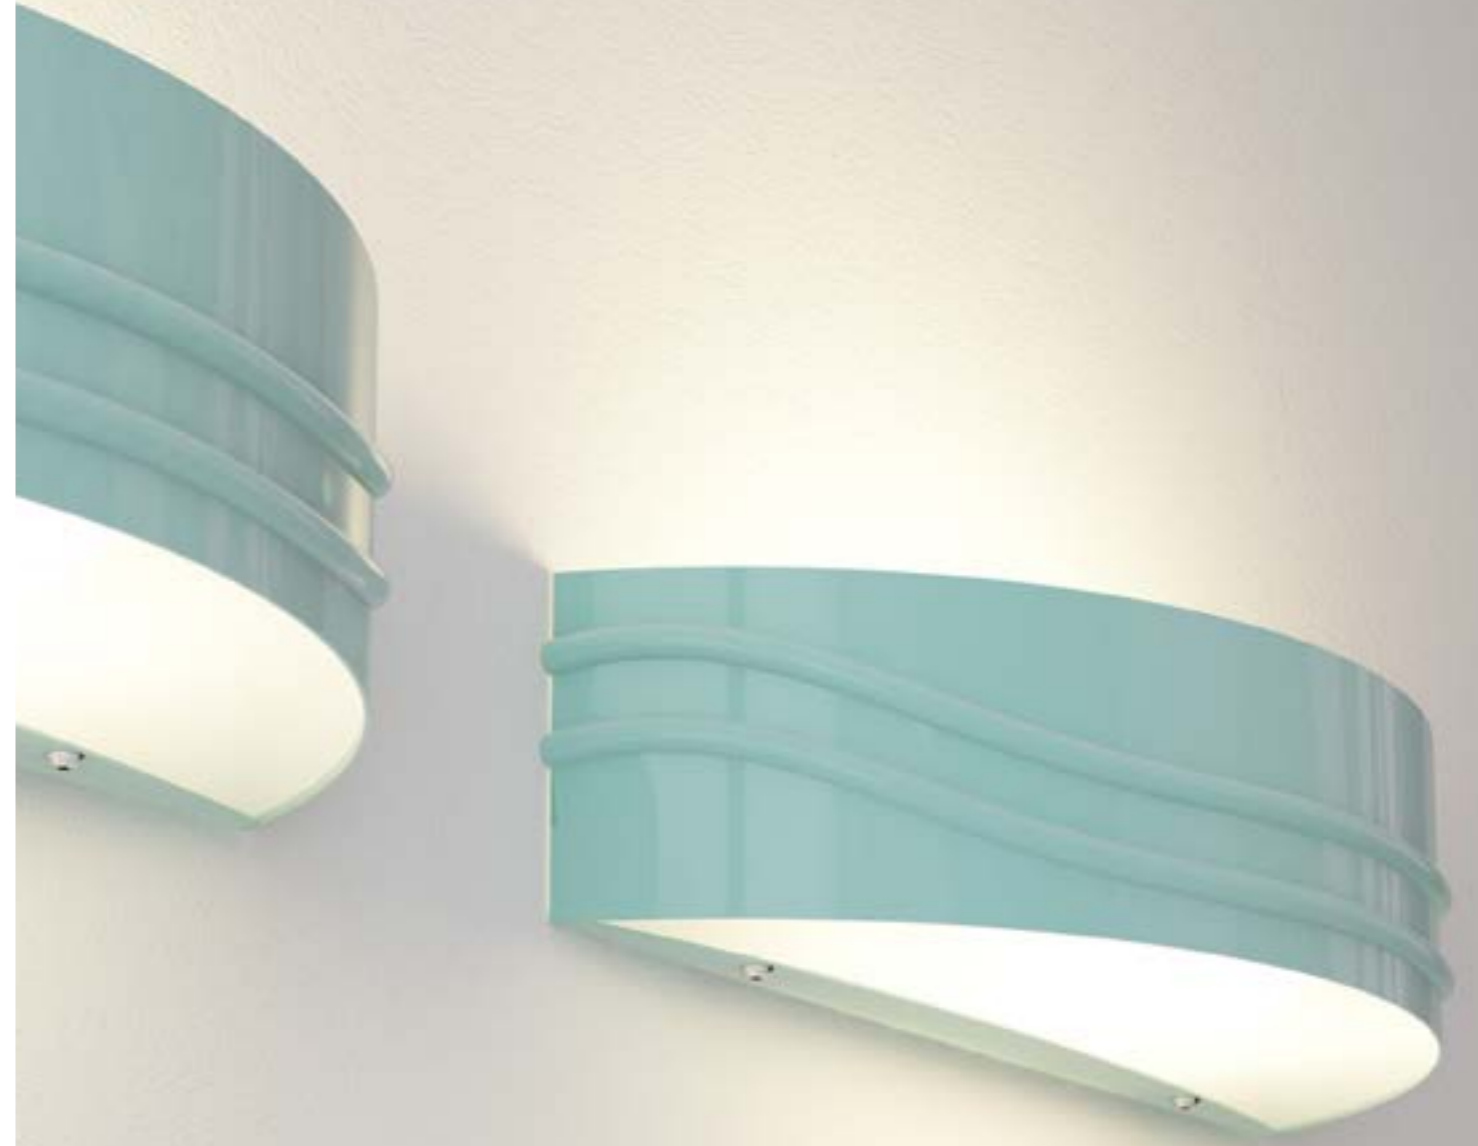

Nuoro

Nuoro kinkiet / wall lamp

		Index	⊕ IP20
	1x max 60W, 230V, 50Hz	1343K4AE1 color 1	
	9W, 873lm, 3000K / 4000K	1343K4AL5 color 1	

Nuoro kinkiet / wall lamp

		Index	⊕ IP20
	1x max 60W, 230V, 50Hz	1343K5AE1 color 1	
	9W, 873lm, 3000K / 4000K	1343K5AL5 color 1