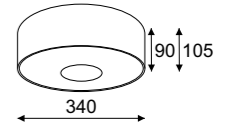

2x max 60W, 230V, 50Hz

Index

1158P7  
color 1

19W, 2066lm, 3000K / 4000K

1158P7L1  
color 1

Carina 40 plafon / ceiling lamp

3x max 60W, 230V, 50Hz

Index