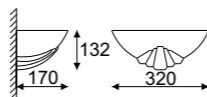

1x max 60W, 230V, 50Hz

1010

Nina narożnik / corner lamp