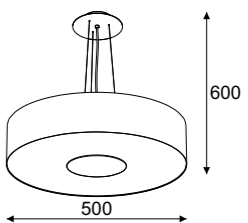

25W, 2755lm, 3000K / 4000K

**1158W1**  
color 1  
**1158W1L2**  
color 1

**Carina 50** wisząca / hanging lamp

3x max 60W, 230V, 50Hz

**Index**

25W, 2755lm, 3000K / 4000K

**1158W2**  
color 1  
**1158W2L2**  
color 1