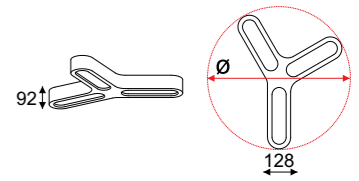

Pili 1295B plafon / ceiling lamp

Index

- 2G11 3x 36W, 230V, 50Hz, ø1000 **1295BDPPP**
  color 2, 11
- 2G11 3x 24W, 230V, 50Hz, ø780 **1295BMPPT**
  color 2, 11
- LED ECO 27W, 2619lm, 3000K / 4000K, ø1000 **1295BDPPL7**
  color 2, 11
- LED ECO 27W, 2619lm, 3000K / 4000K, ø780 **1295BMPPL7**
  color 2, 11