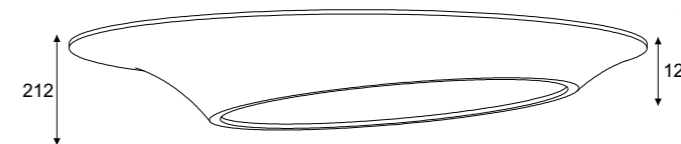

Etna D plafon / ceiling lamp

		Index	Index
	10x E27, 230V, 50Hz	1329DEB biały mat	1329DED do malowania
	4x 21W, 230V, 50Hz	1329DTB biały mat	1329DTD do malowania
	4x 39W, 230V, 50Hz	1329DKB biały mat	1329DKD do malowania
	90W, 8748lm, 3000K / 4000K	1329DK1B biały mat	1329DK1D do malowania