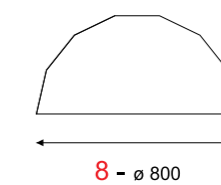

Wielkości czasz: x