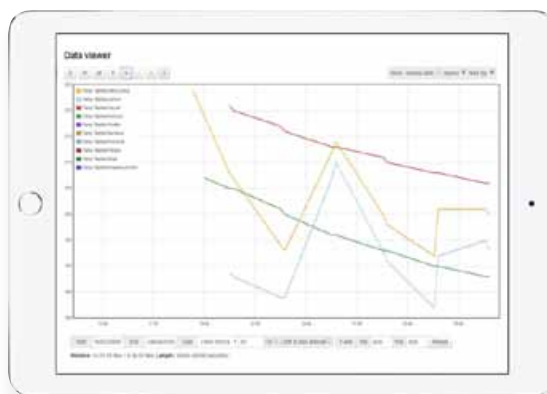

Control4 vám umožní ovládat bazén, saunu či vířivku. Prostě vaše kompletní pohodlí.

Váš soukromý ráj

Užívejte si svůj bazén zcela bez starostí. Control4 se postará o obsluhu vašeho bazénu. A pokud je potřeba zavolat servisního technika, dá vám vědět.

U bazénu, vířivky či sauny je možné nejen nastavit požadovanou teplotu, ale také třeba zapnout protiproud nebo oblíbený saunovací program. A to snadno ze svého telefonu přímo z vířivky!

- **Barevné světlo a hudba k bazénu** jsou samozřejmostí.
- **Při odpočinku v relaxační části** svého wellnessu se můžete třeba dívat na oblíbené filmy. Kvalitní 4K HDR obraz a Dolby Atmos zvuk není problém ani u bazénu.
- **Používejte automatické zavlažování, ať je váš trávník stále zelený.** Control4 pozná, kdy je trávník dost vlhký, a tak neplytvá vodou. Samozřejmě si můžete hrát s nastavením dávek vody pro své oblíbené květiny či palmy.
- **Robotická sekačka** zahájí svou práci pouze tehdy, když vás nebude rušit.

Svá oblíbená nastavení vyvoláte několika klepnutími na telefon.