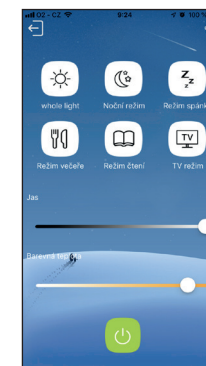

2 800K: Hřejivá teplá barva, která odpovídá světlu při západu slunce. Ideální světlo pro **odpočinek, relaxaci a sledování televize**.

4 000K: Denní bílá. Tato barva odpovídá běžnému dennímu svitu. Využívá se při běžné každodenní činnosti, **v práci, při studiu nebo hrách s dětmi**.

6 000K: Studená bílá odpovídá světlu při jasném slunném dni. Vhodná při činnostech, které vyžadují soustředění, například **při čtení nebo studiu**.

Noční režim: **Decentní osvětlení** místnosti, které vytvoří efekt hřejivé svíčky **pro dostatečnou orientaci v noci**.

Sleep mód: Je mód **pro příjemné usínání**. Jas svítidla se ztlumí na 50% teplé bílé barvy a za 30 minut se světlo automaticky vypne.

Aplikace ecoCloud

Aplikace ecoCloud umožňuje ovládání svítidel Dalen pomocí wifi. Ideální je zejména pro ovládání více svítidel. Umožňuje vytvářet světelné scény a dálkově ovládat svítidla.