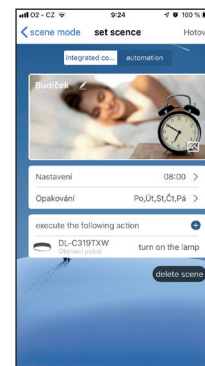

Sleep mód: Je mód **pro příjemné usínání**. Jas svítidla se ztlumí na 50% teplé bílé barvy a za 30 minut se světlo automaticky vypne.

Aplikace ecoCloud

Aplikace ecoCloud umožňuje ovládání svítidel Dalen pomocí wifi. Ideální je zejména pro ovládání více svítidel. Umožňuje vytvářet světelné scény a dálkově ovládat svítidla.

Do aplikace je možné přidat veškerá svítidla Dalen v domácnosti a mít o nich přehled na jedné obrazovce.

Ovládat lze každé svítidlo zvlášť stejně jako ovladačem, nebo nastavit světelné scény pro více svítidel najednou.