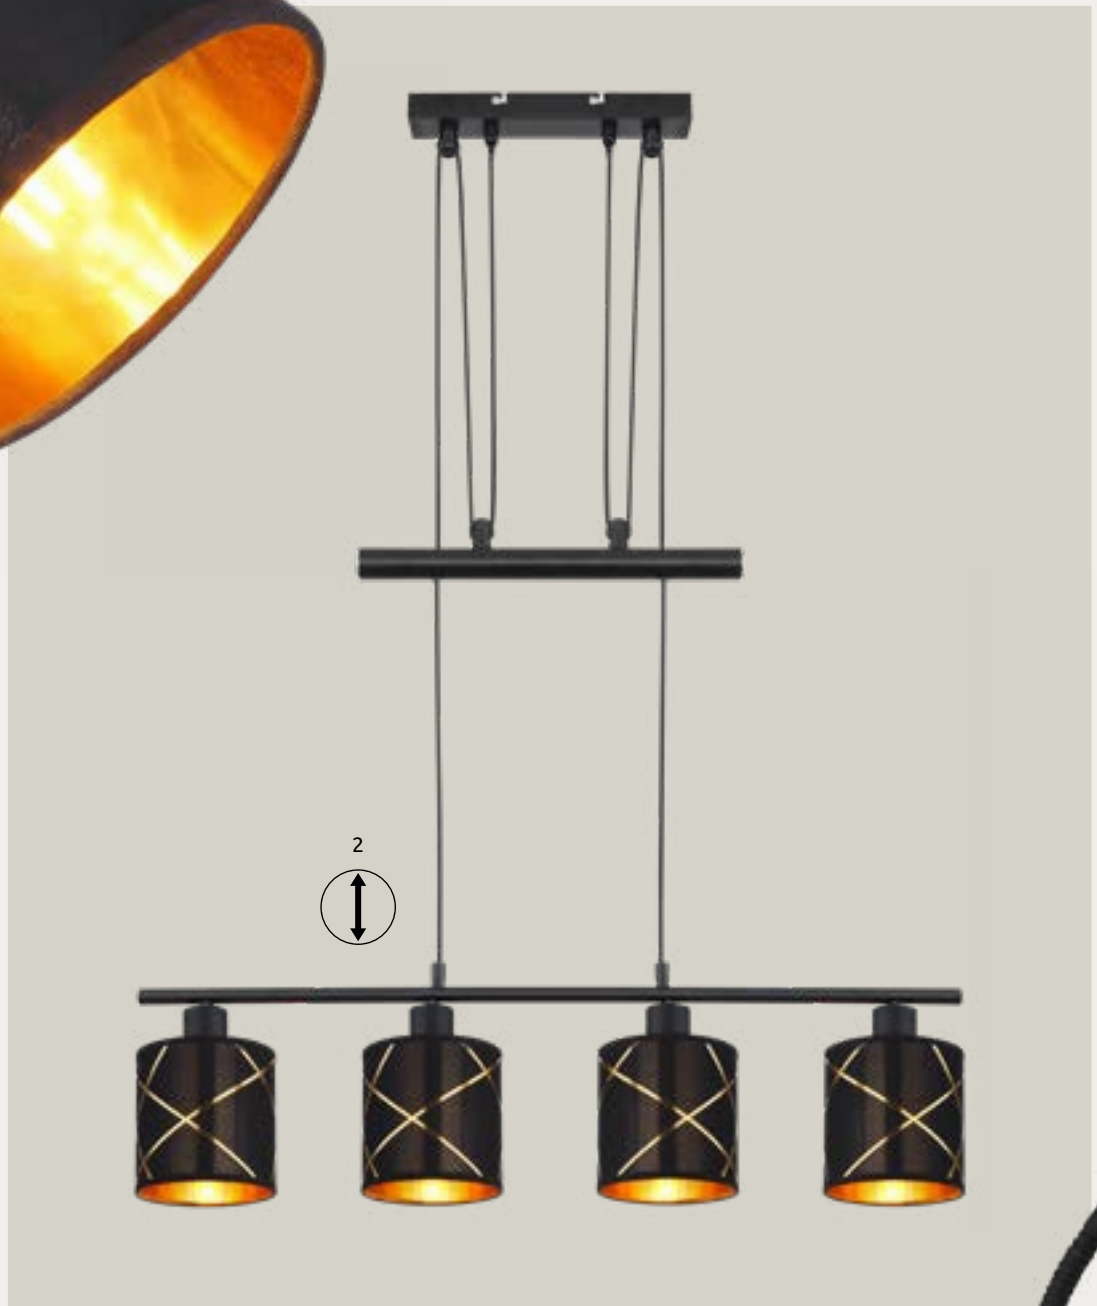

Bemmo

1	15431-2	excl. 2x E27 25W	VPE: 8	↔ 36cm ▾ 18cm
2	15431-4Z	excl. 4x E27 25W	VPE: 4	↔ 76cm x 13cm ▾ 85-190cm
3	15431W	excl. 1x E14 25W	VPE: 8	↔ 15cm ↓ 26cm ↳ 19cm
4	15431-1T	excl. 1x E27 25W	VPE: 8	↓ 17,5cm x 13cm ↓ 44cm
5	15431-1	excl. 1x E27 25W	VPE: 12	↔ 13cm ↓ 17cm ↳ 16cm
6	15431S3	excl. 1x E27 40W excl. 1x E14 25W	VPE: 1	∅ 40cm ↓ 175,5cm

metal black matt, textile black, acrylic golden