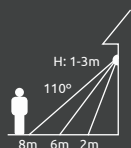

1	34248WS	incl. LED 20W	1570lm	1500lm	6000K	VPE: 20	↔ 11cm	↓ 13cm	↳ 13cm
2	34248W	incl. LED 20W	1570lm	1500lm	6000K	VPE: 20	↔ 11cm	↓ 8cm	↳ 6cm
3	34247W	incl. LED 10W	780lm	750lm	6000K	VPE: 20	↔ 9cm	↓ 7cm	↳ 6cm
4	34247WS	incl. LED 10W	780lm	750lm	6000K	VPE: 20	↔ 9cm	↓ 12cm	↳ 13cm

aluminium die-cast white, glass