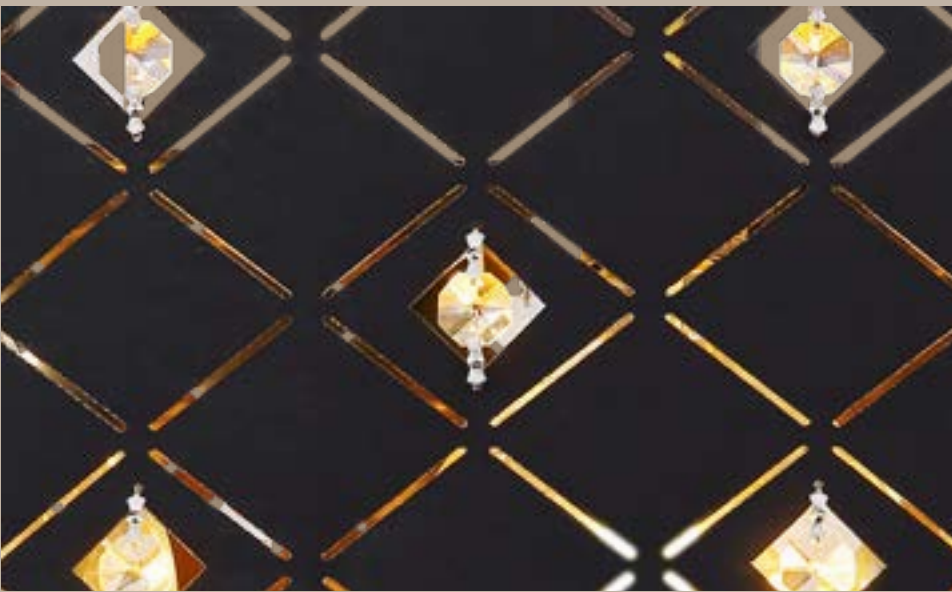

metal black matt, textile black, golden, acrylic crystals

1

2

3

Clarke

| | | | | | |
|---|----------|------------------|--------|-------------------------------|---|
| 1 | 15229D12 | excl. 1x E27 40W | VPE: 4 | ∅30cm ∇21cm | metal black, textile black, golden |
| 2 | 15229D14 | excl. 3x E27 40W | VPE: 1 | ↔ 60cm x 40cm ∇21cm | metal black, textile black, golden |
| 3 | 15229D13 | excl. 4x E27 40W | VPE: 1 | ↔ 60cm x 20cm ∇21cm | metal black, textile black, golden |
| 4 | 15229D15 | excl. 2x E27 40W | VPE: 1 | ↔ 40cm x 30cm ∇21cm | metal black, textile black, golden |
| 5 | 15229S4 | excl. 5x E14 25W | VPE: 1 | ↔ 85cm x max.130cm ∇max.204cm | metal black matt, textile black, golden |