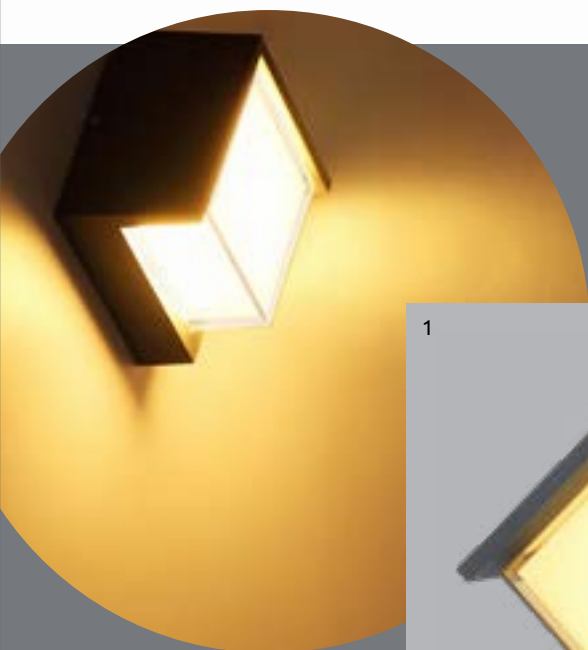

1

2

Honna

1	34174W	incl. LED 10W	804lm	482lm	3000K	VPE: 20	↔ 6cm	↕ 26cm	↳ 10cm
2	34174W1	incl. LED 20W	2362lm	1417lm	3000K	VPE: 20	↔ 6cm	↕ 26cm	↳ 10cm

aluminium die-cast anthracite, plastic opal

IP54

1

2

Jalla

1	34480	incl. LED 12W	1214lm	579lm	3000K	VPE: 10	↔ 16cm	↕ 16cm	↳ 10cm
2	34481	incl. LED 12W	1214lm	728lm	3000K	VPE: 10	↔ 16cm	↕ 16cm	↳ 10cm

aluminium die-cast anthracite, plastic opal

IP54