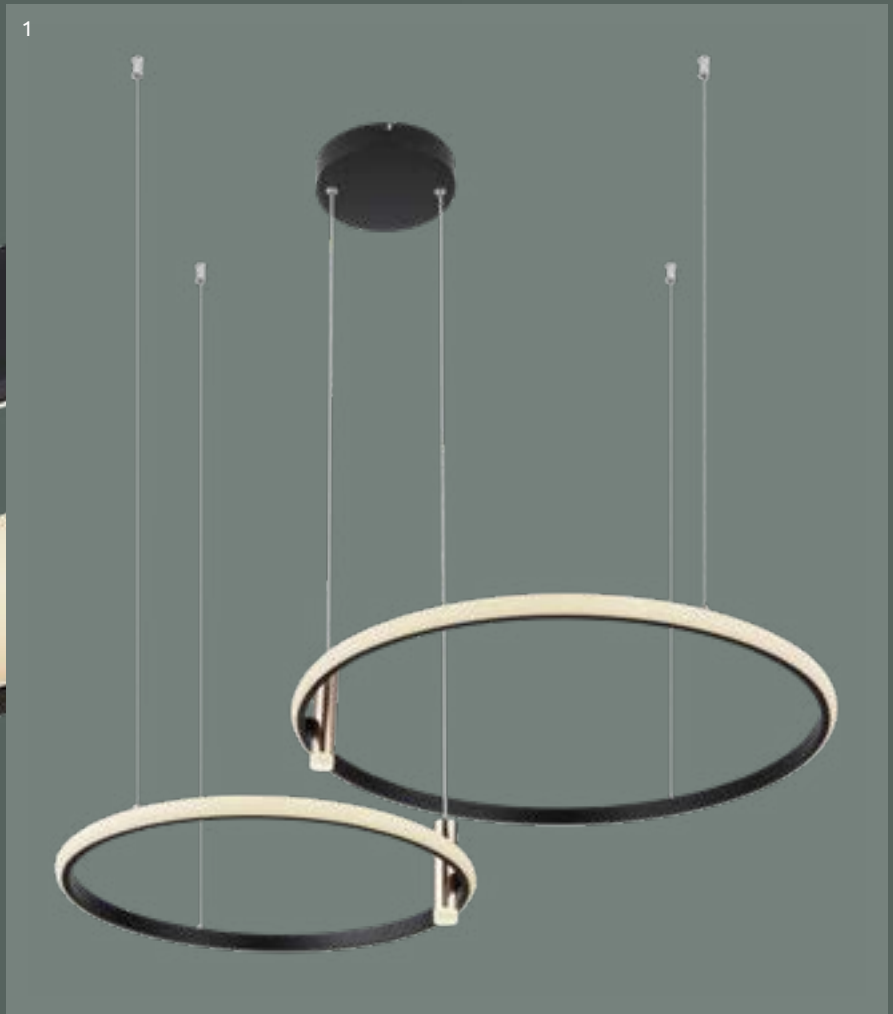

Ø6cm ▸6,5cm

plastic white

APP control
Easy Smartphone
and Voice Control

Design

SK **Dizajn**
HU **Design**
PL **Dizajn**
RO **Design**
RU **Дизайн**

Coco

| 1 | 67300H | incl. LED 55W | 150-5500lm | 80-2000lm | 2700-6000K 2700 4000 6000K | VPE: 4 | ↔ 102cm x 70cm ↓ 150cm |
|---|----------------|---------------|------------|------------|-------------------------------|--------|------------------------|
| 2 | 67300D | incl. LED 55W | 150-5500lm | 80-2000lm | 2700-6000K 2700 4000 6000K | VPE: 4 | ↔ 70cm x 55cm ↓ 14cm |
| 3 | 67301D1 | incl. LED 55W | 200-5500lm | 80-2100lm | 2700-6000K 2700 4000 6000K | VPE: 4 | ↔ 66cm x 45cm ↓ 14cm |
| 4 | 67301H1 | incl. LED 55W | 150-5500lm | 80-2300lm | 2700-6000K 2700 4000 6000K | VPE: 4 | ↔ 102cm x 46cm ↓ 150cm |
| 5 | 67301D | incl. LED 55W | 300-5500lm | 200-2300lm | 2700-6000K 2700 4000 6000K | VPE: 4 | ↔ 66cm x 66cm ↓ 14cm |
| 6 | 67301H | incl. LED 36W | 200-3600lm | 100-1900lm | 2700-6000K 2700 4000 6000K | VPE: 4 | ↔ 76cm x 34cm ↓ 150cm |