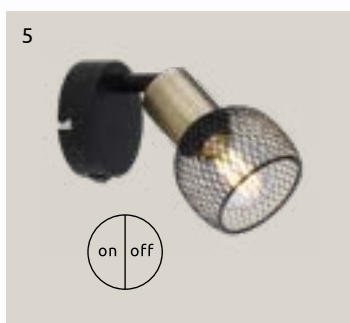

metal black, metal wood optics

Fiastra

| | | | | |
|---|----------|------------------|---------|-------------------|
| 1 | 54028-3 | excl. 3x E14 40W | VPE: 6 | Ø23cm ▾11cm |
| 2 | 54028-6S | excl. 6x E14 40W | VPE: 6 | Ø60cm ▾18cm |
| 3 | 54028-4 | excl. 4x E14 40W | VPE: 8 | ↔81cm ▾11cm |
| 4 | 54028-2 | excl. 2x E14 40W | VPE: 12 | ↔39cm ▾11cm |
| 5 | 54028-1 | excl. 1x E14 40W | VPE: 12 | ↔8cm ▾16,5cm ↗9cm |