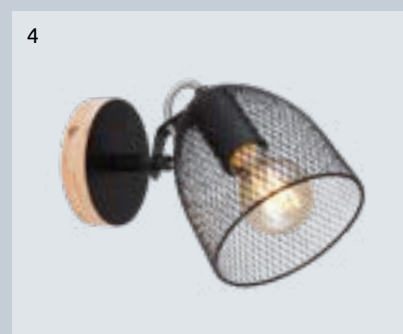

Josina

1	54034-3	excl. 3x E27 60W	VPE: 4	Ø25cm ↓26cm
2	54034-4	excl. 4x E27 60W	VPE: 6	↔76,5cm ↓26cm
3	54034-2	excl. 2x E27 60W	VPE: 8	↔27cm ↓26cm
4	54034-1	excl. 1x E27 60W	VPE: 12	↔13cm ↓17cm ↗24cm

metal black matt, wood