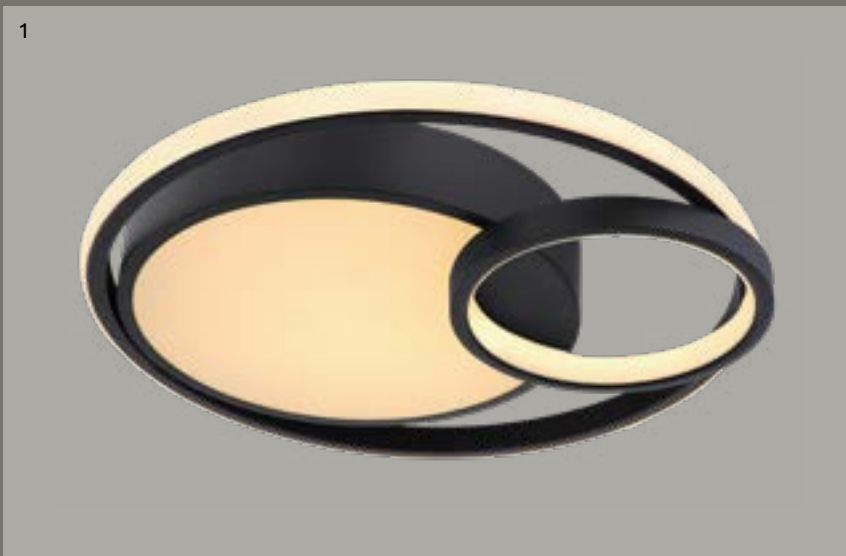

VPE: 4

↔ 58cm x 52cm

⤵ 6cm

metal black matt,
golden, acrylic
golden, clear

1

2

Kamilla

| | | | | | | | | |
|---|----------|---------------|--------|--------|-------|--------|-------------------|--------|
| 1 | 67237-36 | incl. LED 36W | 2880lm | 1400lm | 3000K | VPE: 4 | ↔ 40,5cm x 39,5cm | ⤵ 10cm |
| 2 | 67237-24 | incl. LED 24W | 1960lm | 900lm | 3000K | VPE: 4 | ∅ 25cm | ⤵ 25cm |