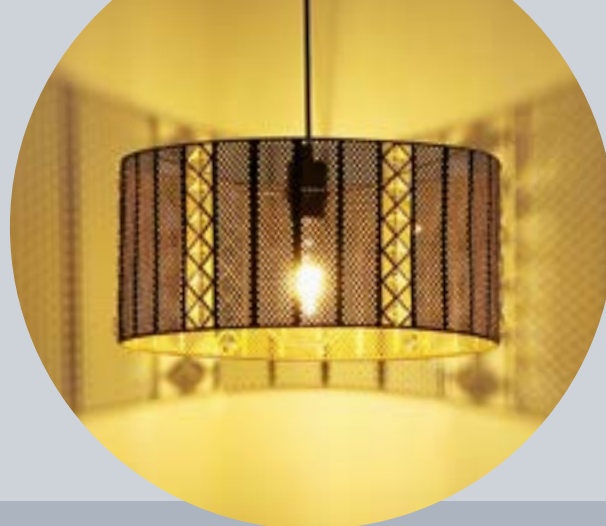

Abini

1 | **15450-4H** | excl. 4x E27 60W | VPE: 2 | ↔ 80cm x 16,5cm ▾ 120cm
2 | **15450H** | excl. 1x E27 60W | VPE: 1 | Ø42cm ▾ 120cm
metal black matt, gold, acrylic crystals