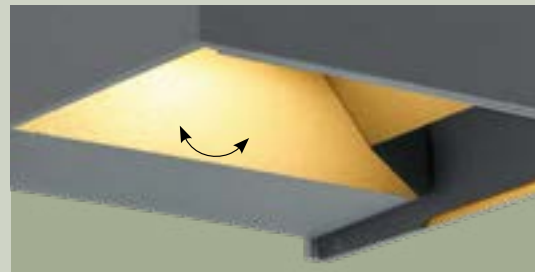

Veronika

34168

incl. LED 6W

525lm

315lm

3000K

VPE: 20

↔ 10cm ↓ 10cm
↳ 10cm

aluminium die-cast
anthracite

IP54