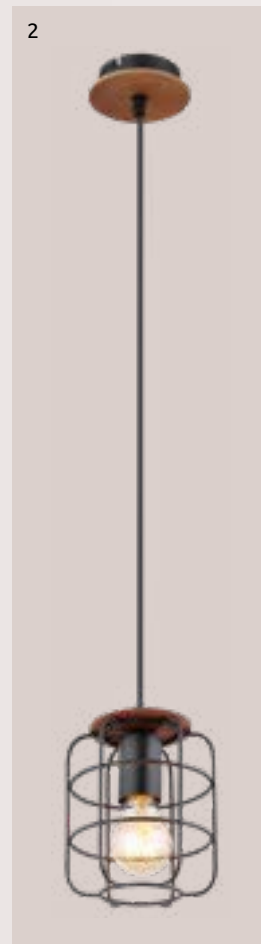

Willa

1	54037-2	excl. 2 x E27 40W	VPE: 8	↔ 30cm ↓ 24cm
2	54037H	excl. 1 x E27 40W	VPE: 6	∅15cm ↓ 120cm
3	54037-5D	excl. 5 x E27 40W	VPE: 4	↔ 68cm x 40cm ↓ 24cm
4	54037-6D	excl. 6 x E27 40W	VPE: 4	∅78,5cm ↓ 24cm
5	54037-4D	excl. 4 x E27 40W	VPE: 4	↔ 72cm x max.72cm ↓ 24cm
6	54037-4H	excl. 4 x E27 40W	VPE: 4	↔ 74cm x 15cm ↓ 120cm
7	54037-4	excl. 4 x E27 40W	VPE: 4	↔ 80cm ↓ 24cm
8	54037-1	excl. 1 x E27 40W	VPE: 12	↔ 11cm ↓ 21cm ↗ 22cm
9	54037-3D	excl. 3 x E27 40W	VPE: 4	∅49cm ↓ 24,5cm
10	54037-3	excl. 3 x E27 40W	VPE: 4	∅25cm ↓ 24cm

metal black matt, wood