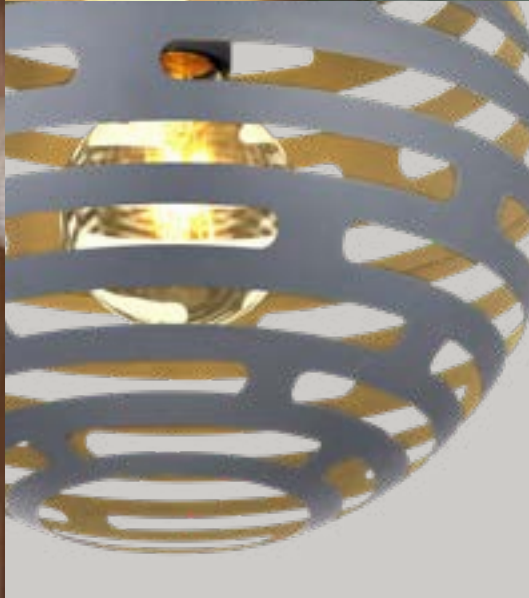

1

2

Levito

| | | | | | |
|----|-----------------|---------------------|--------|----------------------|----------------------------------|
| 1 | 28048-4 | excl. 4x E27 LED 8W | VPE: 4 | ↔70cm x 8,5cm ↓123cm | metal black, acrylic multicolour |
| 2 | 28048-4H | excl. 4x E27 LED 8W | VPE: 4 | Ø38cm ↓118cm | metal black, acrylic multicolour |
| 3 | 28048WA | excl. 1x E27 LED 8W | VPE: 6 | ↔10cm ↓35cm ↳13,5cm | metal black, acrylic amber |
| 4 | 28048WG | excl. 1x E27 LED 8W | VPE: 6 | ↔10cm ↓35cm ↳13,5cm | metal black, acrylic green |
| 5 | 28048WS | excl. 1x E27 LED 8W | VPE: 6 | ↔10cm ↓35cm ↳13,5cm | metal black, acrylic smoky |
| 6 | 28048WW | excl. 1x E27 LED 8W | VPE: 6 | ↔10cm ↓35cm ↳13,5cm | metal black, acrylic white |
| 7 | 28048HA | excl. 1x E27 LED 8W | VPE: 6 | Ø10cm ↓107cm | metal black, acrylic amber |
| 8 | 28048HG | excl. 1x E27 LED 8W | VPE: 6 | Ø10cm ↓107cm | metal black, acrylic green |
| 9 | 28048HS | excl. 1x E27 LED 8W | VPE: 6 | Ø10cm ↓107cm | metal black, acrylic smoky |
| 10 | 28048HW | excl. 1x E27 LED 8W | VPE: 6 | Ø10cm ↓107cm | metal black, acrylic white |