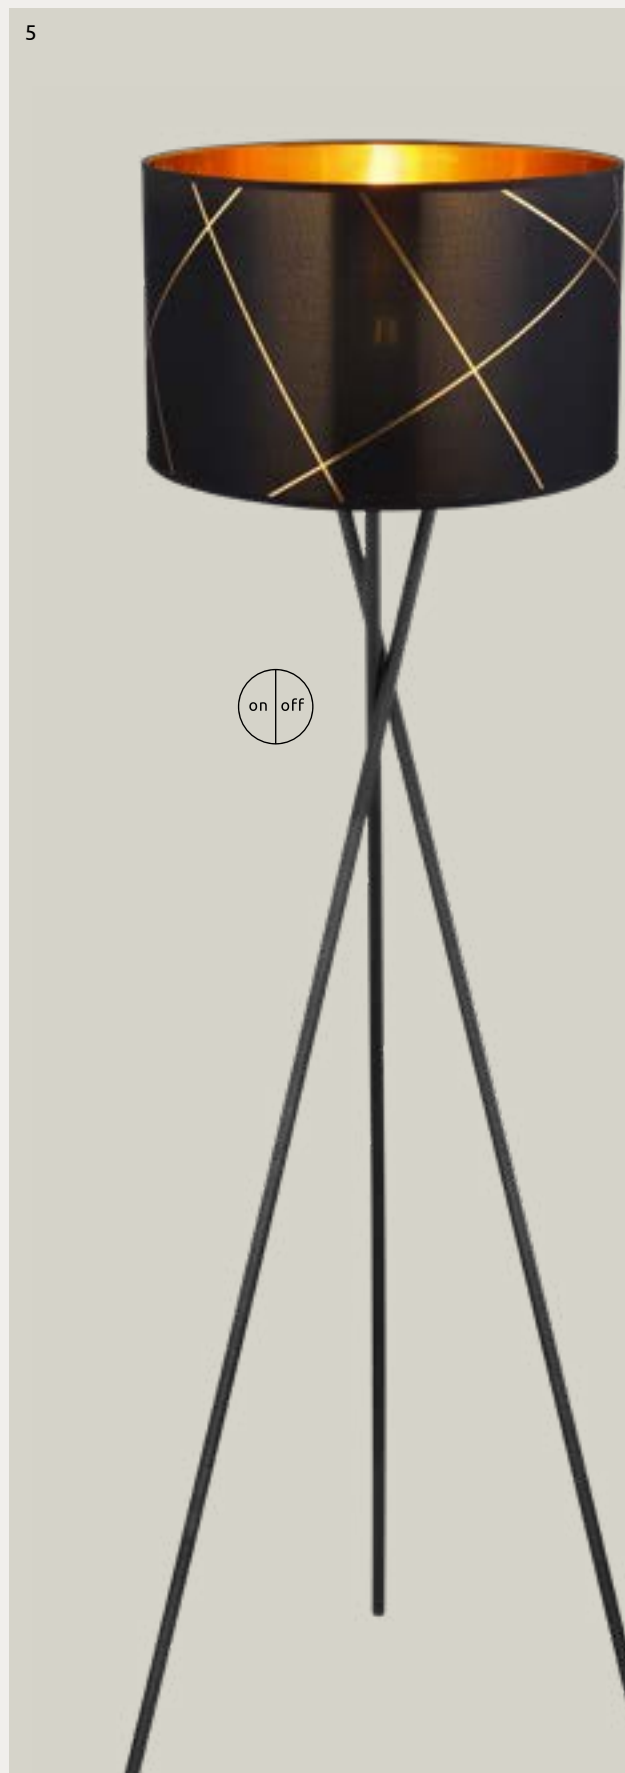

Bemmo

1	15431-4	excl. 4x E27 25W	VPE: 4	↔ 79,5cm ↴ 18cm
2	15431-3	excl. 3x E27 25W	VPE: 8	Ø28cm ↴ 18cm
3	15431-5D	excl. 5x E27 25W	VPE: 4	↔ 79cm x 40cm ↴ 23cm
4	15431-3D	excl. 3x E14 25W	VPE: 4	Ø55cm ↴ 21cm
5	15431S1	excl. 1x E27 40W	VPE: 1	Ø55cm (shade Ø45cm) ↕ 159cm

metal black matt, textile black, acrylic golden