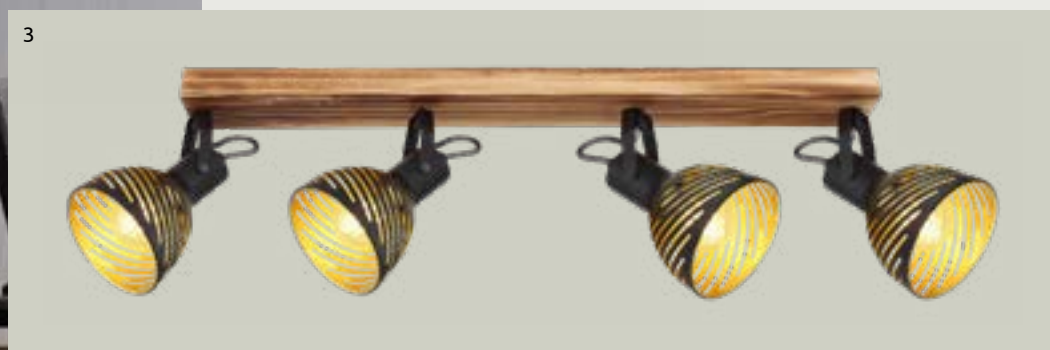

Lenna

1	54660-2	excl. 2 x E27 40W	VPE: 8	↔ 30cm ▾ 25cm
2	54660-1	excl. 1 x E27 40W	VPE: 12	↔ 12,5cm ▾ 16,5cm ▸ 25cm
3	54660-4	excl. 4 x E27 40W	VPE: 6	↔ 80cm ▾ 25cm
4	54660-3	excl. 3 x E27 40W	VPE: 8	↔ 54cm ▾ 25cm

wood, metal black matt, golden