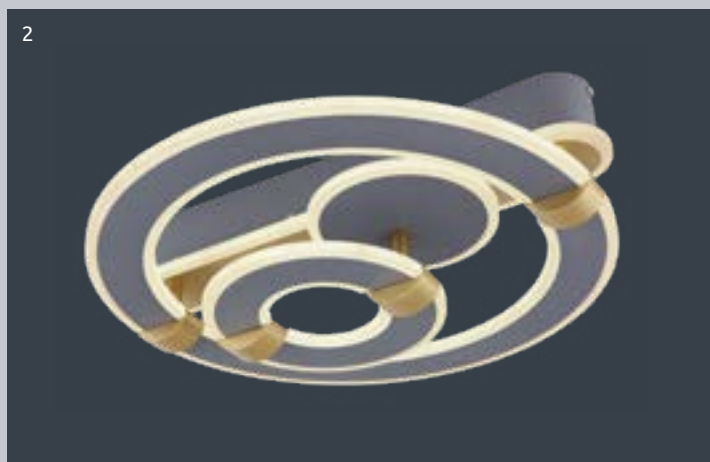

⌞ 9cm

metal black matt,
aluminium black
matt, metal wood
optic, plastic opal

LUMEN / LED

| | | |
|-------------|-----------|-----------|
| | | |
| 100%=1255lm | 40%=502lm | 10%=125lm |

Margy

| 1 | 48447-56 | incl. LED 56W | 560-6880lm | 200-2545lm | 2700-6000K 2700 4000 6000K | VPE: 1 ↔ 50cm x 47cm ▾ 15,5cm |
|---|-----------------|---------------|------------|------------|-------------------------------|-------------------------------|
| 2 | 48447-48 | incl. LED 48W | 456-5460lm | 161-2520lm | 2700-6000K 2700 4000 6000K | VPE: 1 ↔ 50cm x 47cm ▾ 15,5cm |