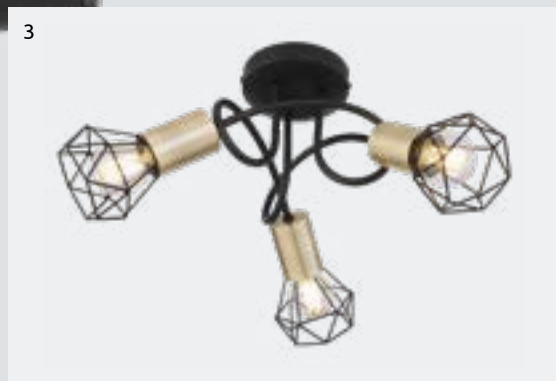

Xara I

1	54802S-4AB	excl. 4x E14 40W	VPE: 12	↔ 60cm ↴ 20,5cm
2	54802S-1AB	excl. 1x E14 40W	VPE: 12	↔ 8cm ↕ 12,5cm ↳ 9cm
3	54802S-3DAB	excl. 3x E14 40W	VPE: 8	Ø38cm ↴ 21cm
4	54802S-2AB	excl. 2x E14 40W	VPE: 12	↔ 22cm ↴ 20cm
5	54802S-3AB	excl. 3x E14 40W	VPE: 6	Ø23cm ↴ 19cm

metal black matt, brass antique