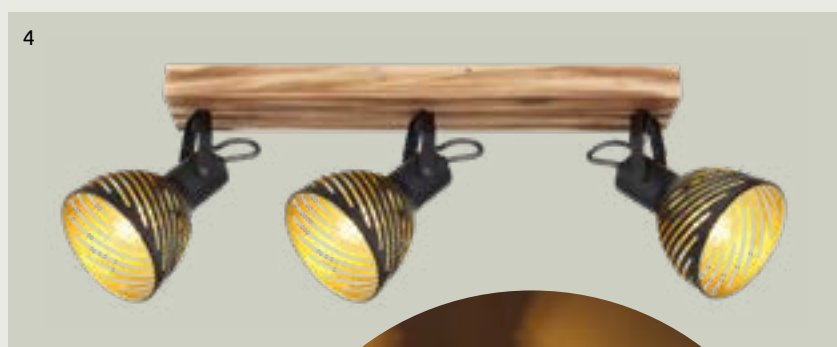

Lenna

1	54660-2	excl. 2 x E27 40W	VPE: 8	↔ 30cm ▾ 25cm
2	54660-1	excl. 1 x E27 40W	VPE: 12	↔ 12,5cm ▾ 16,5cm ▸ 25cm
3	54660-4	excl. 4 x E27 40W	VPE: 6	↔ 80cm ▾ 25cm
4	54660-3	excl. 3 x E27 40W	VPE: 8	↔ 54cm ▾ 25cm

wood, metal black matt, golden