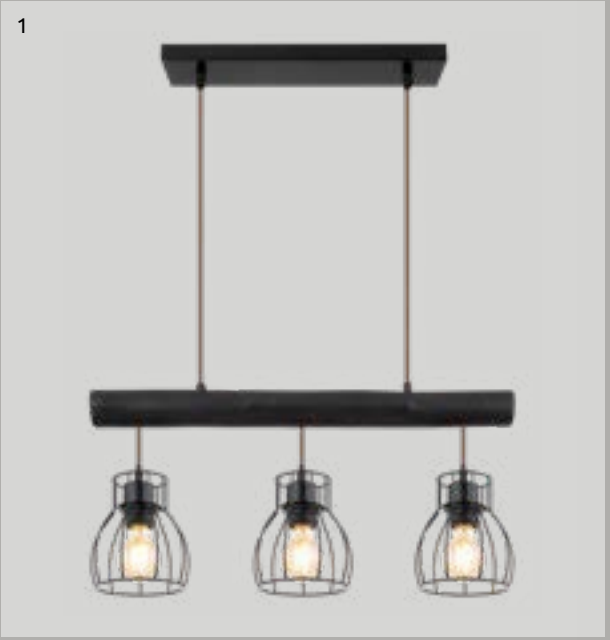

Mina

1	15326-3NB	excl. 3x E27 40W	VPE: 4	↔ 60cm x 13,5cm ↕ 140cm
2	15326-5NB	excl. 5x E27 40W	VPE: 4	↔ 104cm x 13,5cm ↕ 140cm
3	15326NWB	excl. 1x E27 40W	VPE: 8	↔ 13,5cm ↕ 33cm ↳ 24cm
4	15326TNB	excl. 1x E27 40W	VPE: 4	↔ 33cm x 18cm ↕ 55cm
5	15326-2SNB	excl. 2x E27 40W	VPE: 1	↔ 48cm x 25cm ↕ 168cm

metal black matt, burned wood black, textile cable