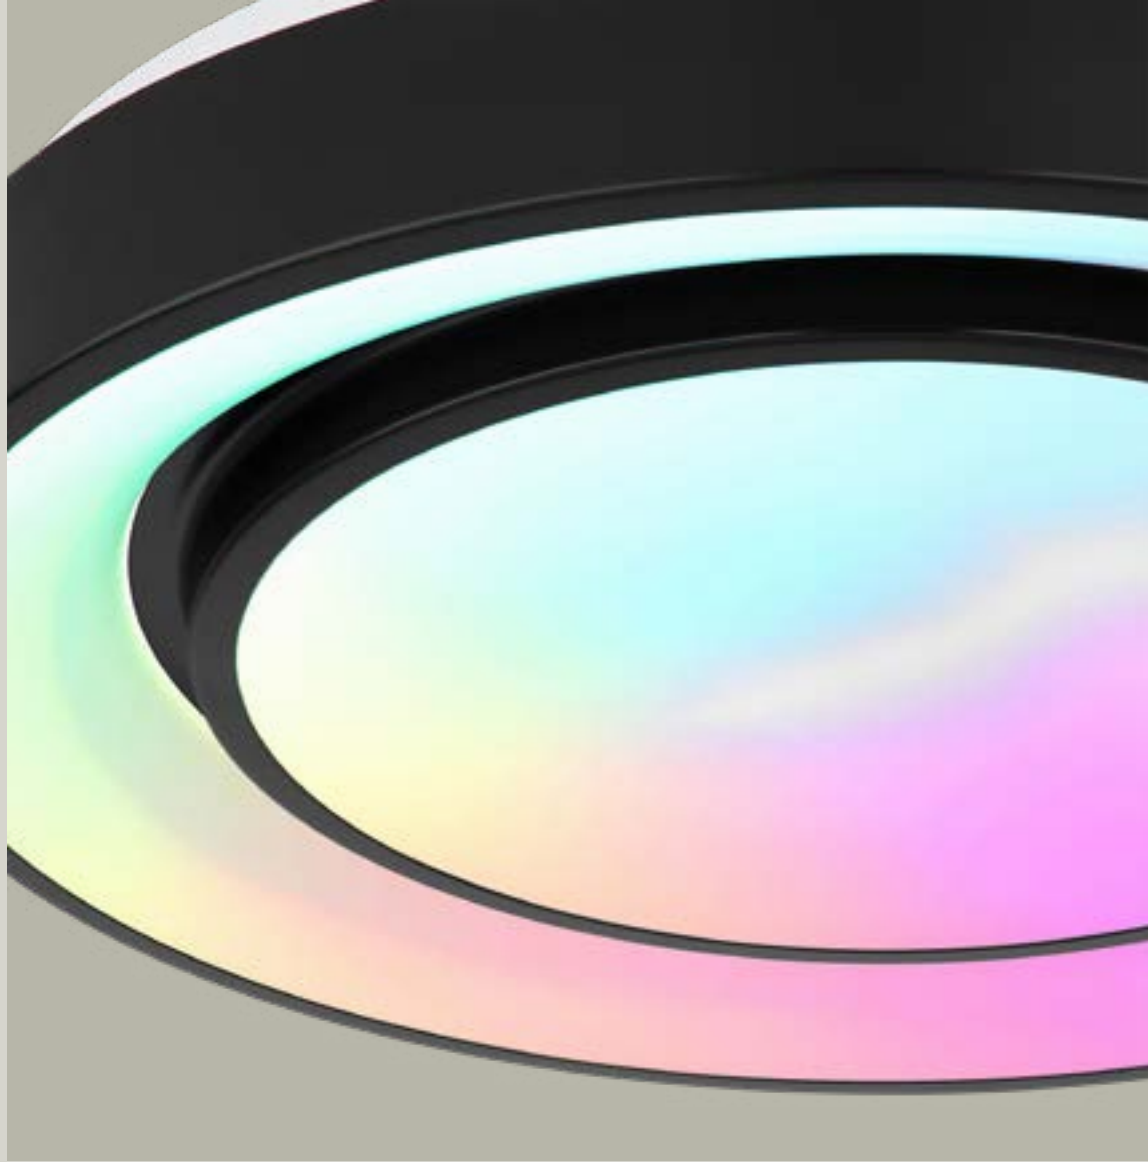

metal white, acrylic opal

LED wall and ceiling lights

- SK **LED nástenné a stropné svietidlá**
- HU **LED fali és mennyezeti világítások**
- PL **Lampy LED ścienne i sufitowe**
- RO **Iluminat LED pentru perete si tavan**
- RU **LED настенно-потолочные светильники**