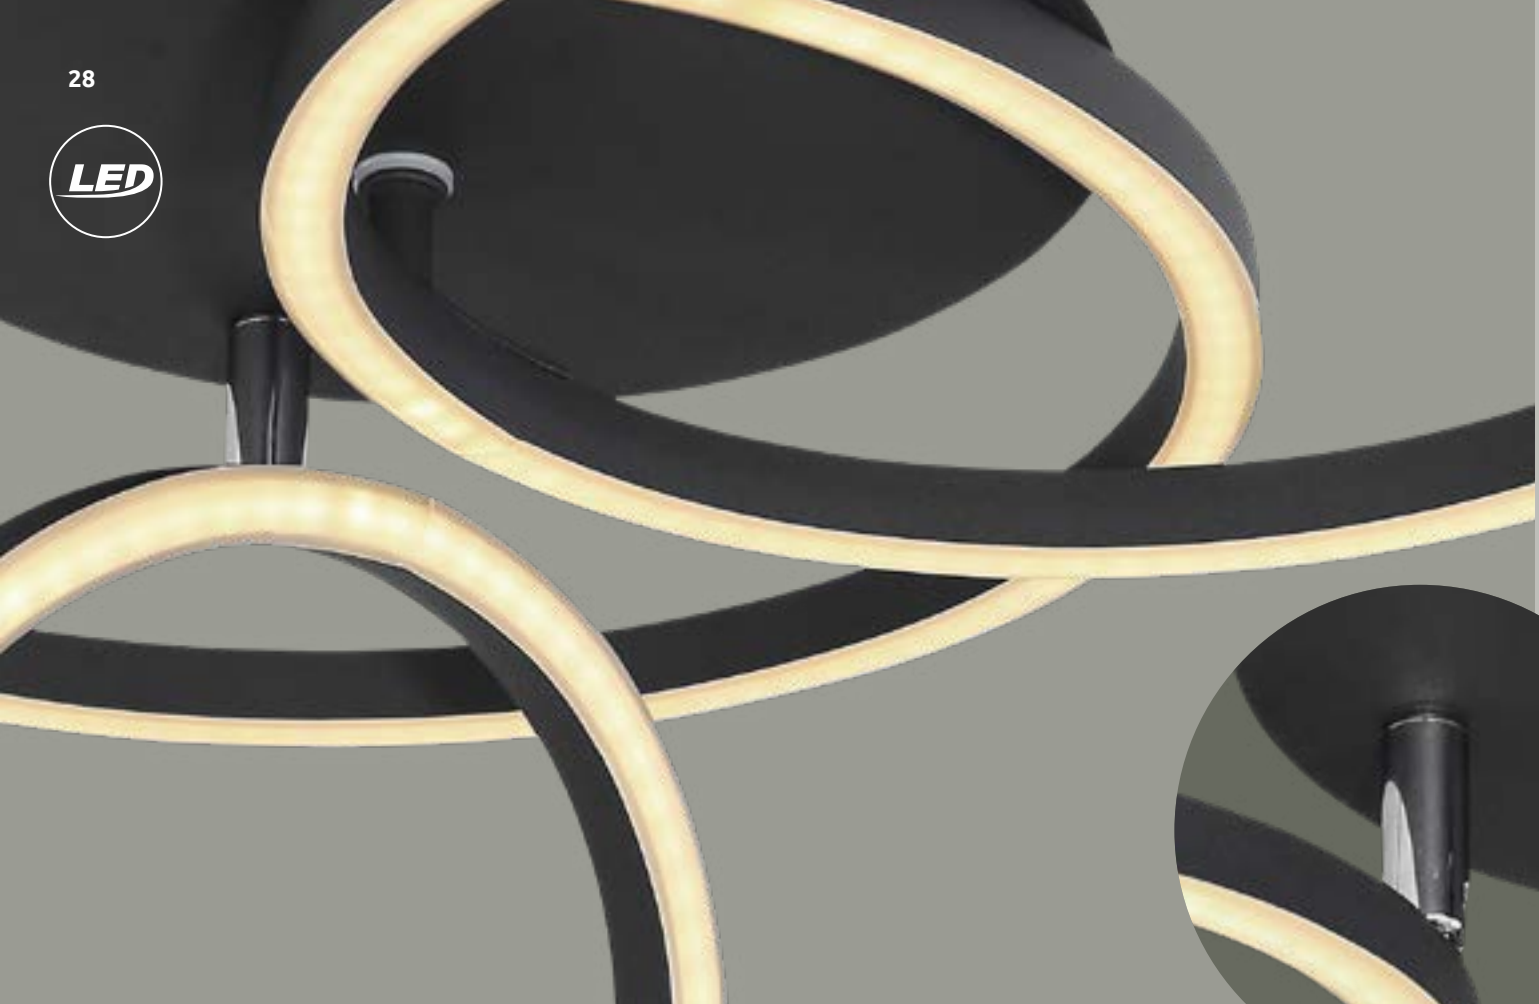

Venosa

| | | | | | | | | | |
|---|-----------|---------------|--------|--------|-------|--------|-----------------|---------|--------------------------------|
| 1 | 67229-35B | incl. LED 35W | 3000lm | 1500lm | 3000K | VPE: 2 | ↔ 88,5cm x 33cm | ↕ 6,5cm | metal black matt, plastic opal |
| 2 | 67229-35 | incl. LED 35W | 3000lm | 1600lm | 3000K | VPE: 2 | ↔ 88,5cm x 33cm | ↕ 6,5cm | metal white matt, plastic opal |