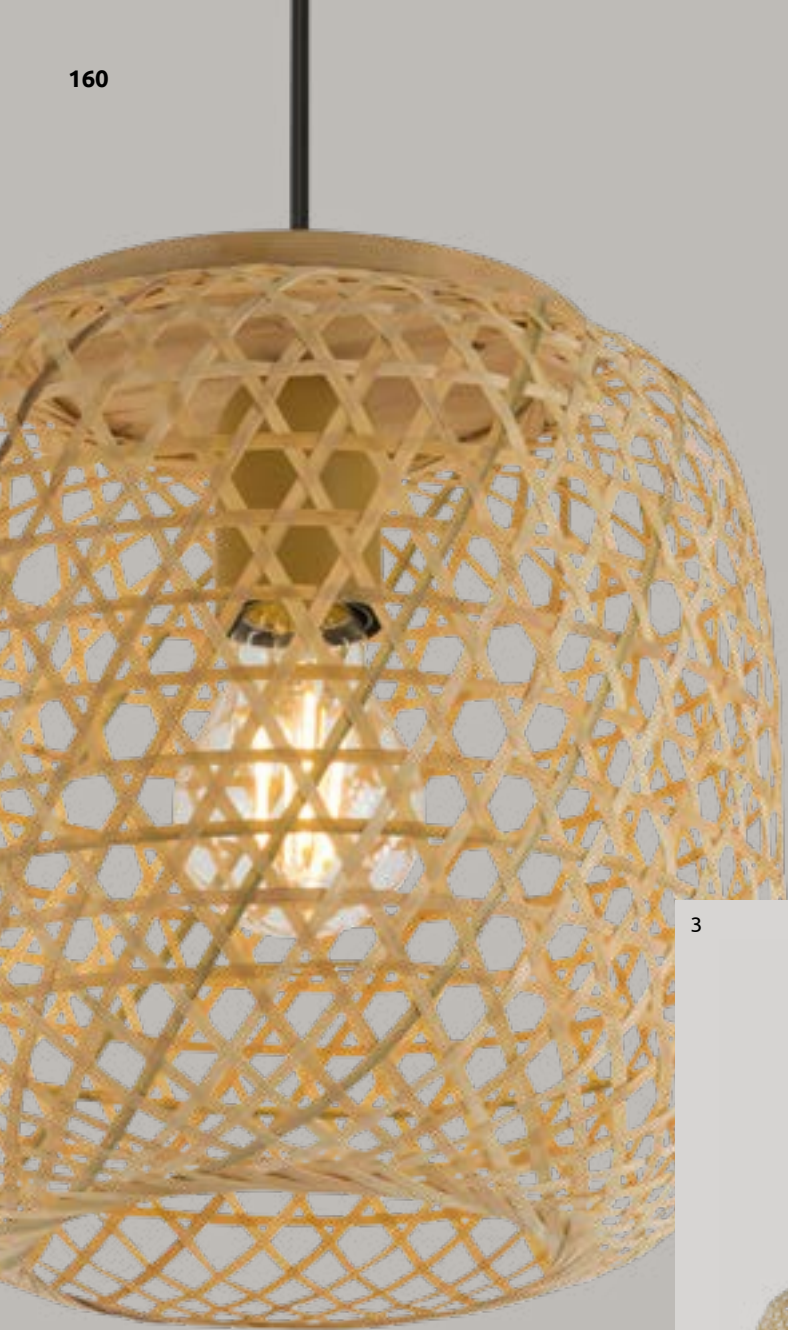

Mirena

1	15367T	excl. 1x E27 60W	VPE: 4	Ø 23,5cm ↕27cm	wood, bamboo
2	15367H	excl. 1x E27 60W	VPE: 4	Ø 23cm ▾135cm	metal black, bamboo
3	15367H3	excl. 1x E27 60W	VPE: 1	Ø 39cm ▾150cm	metal black, bamboo
4	15367H2	excl. 1x E27 60W	VPE: 1	Ø 31cm ▾135cm	metal black, bamboo
5	15367S	excl. 1x E27 60W	VPE: 1	Ø 31cm ↕55cm	wood, bamboo