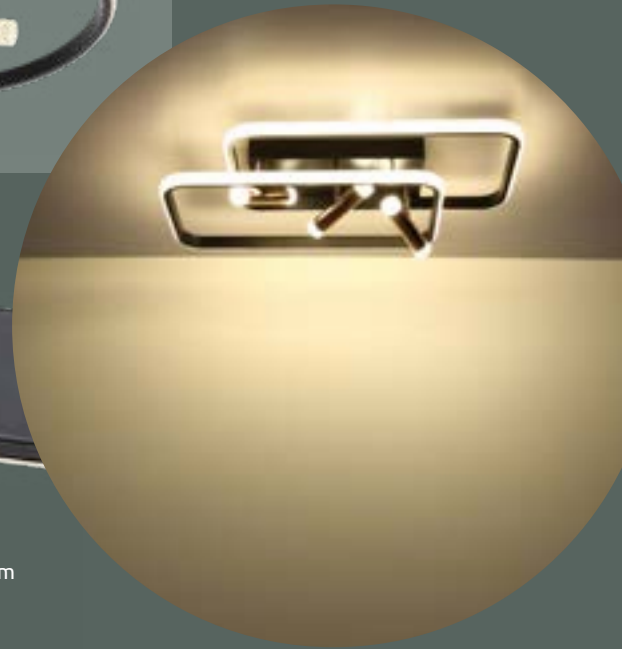

Ø6cm ▸6,5cm

plastic white

APP control
Easy Smartphone
and Voice Control

Design

SK **Dizajn**
HU **Design**
PL **Dizajn**
RO **Design**
RU **Дизайн**

Coco

| 1 | 67300H | incl. LED 55W | 150-5500lm | 80-2000lm | 2700-6000K 2700 4000 6000K | VPE: 4 | ↔ 102cm x 70cm ↓ 150cm |
|---|----------------|---------------|------------|------------|-------------------------------|--------|------------------------|
| 2 | 67300D | incl. LED 55W | 150-5500lm | 80-2000lm | 2700-6000K 2700 4000 6000K | VPE: 4 | ↔ 70cm x 55cm ↓ 14cm |
| 3 | 67301D1 | incl. LED 55W | 200-5500lm | 80-2100lm | 2700-6000K 2700 4000 6000K | VPE: 4 | ↔ 66cm x 45cm ↓ 14cm |
| 4 | 67301H1 | incl. LED 55W | 150-5500lm | 80-2300lm | 2700-6000K 2700 4000 6000K | VPE: 4 | ↔ 102cm x 46cm ↓ 150cm |
| 5 | 67301D | incl. LED 55W | 300-5500lm | 200-2300lm | 2700-6000K 2700 4000 6000K | VPE: 4 | ↔ 66cm x 66cm ↓ 14cm |
| 6 | 67301H | incl. LED 36W | 200-3600lm | 100-1900lm | 2700-6000K 2700 4000 6000K | VPE: 4 | ↔ 76cm x 34cm ↓ 150cm |