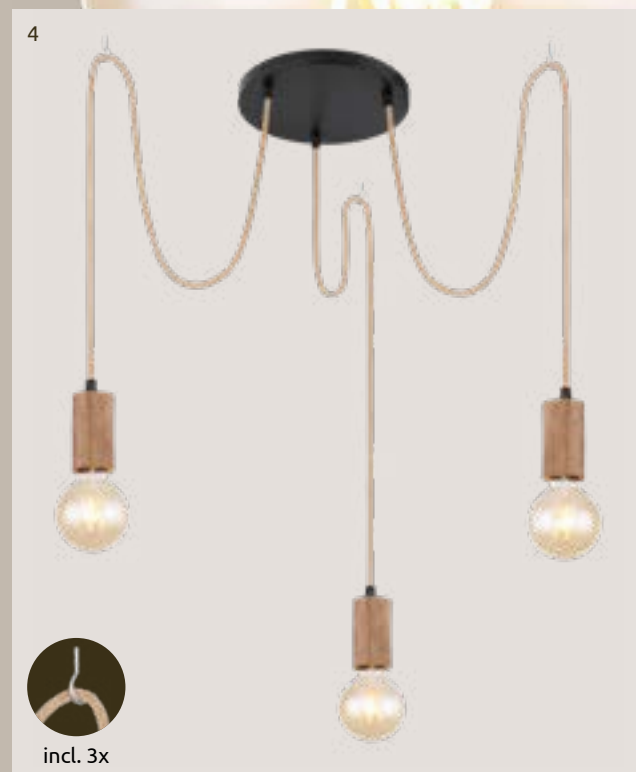

Frida

1	69069-5H	excl. 5x E27 60W	VPE: 6	Ø40cm ▾ 150cm
2	69069-1H	excl. 1x E27 60W	VPE: 12	Ø10cm ▾ 160cm
3	69069-4H	excl. 4x E27 60W	VPE: 6	↔ 100cm ▾ 150cm
4	69069-3H	excl. 3x E27 60W	VPE: 6	Ø30cm ▾ 160cm

metal black matt, wood, hemp