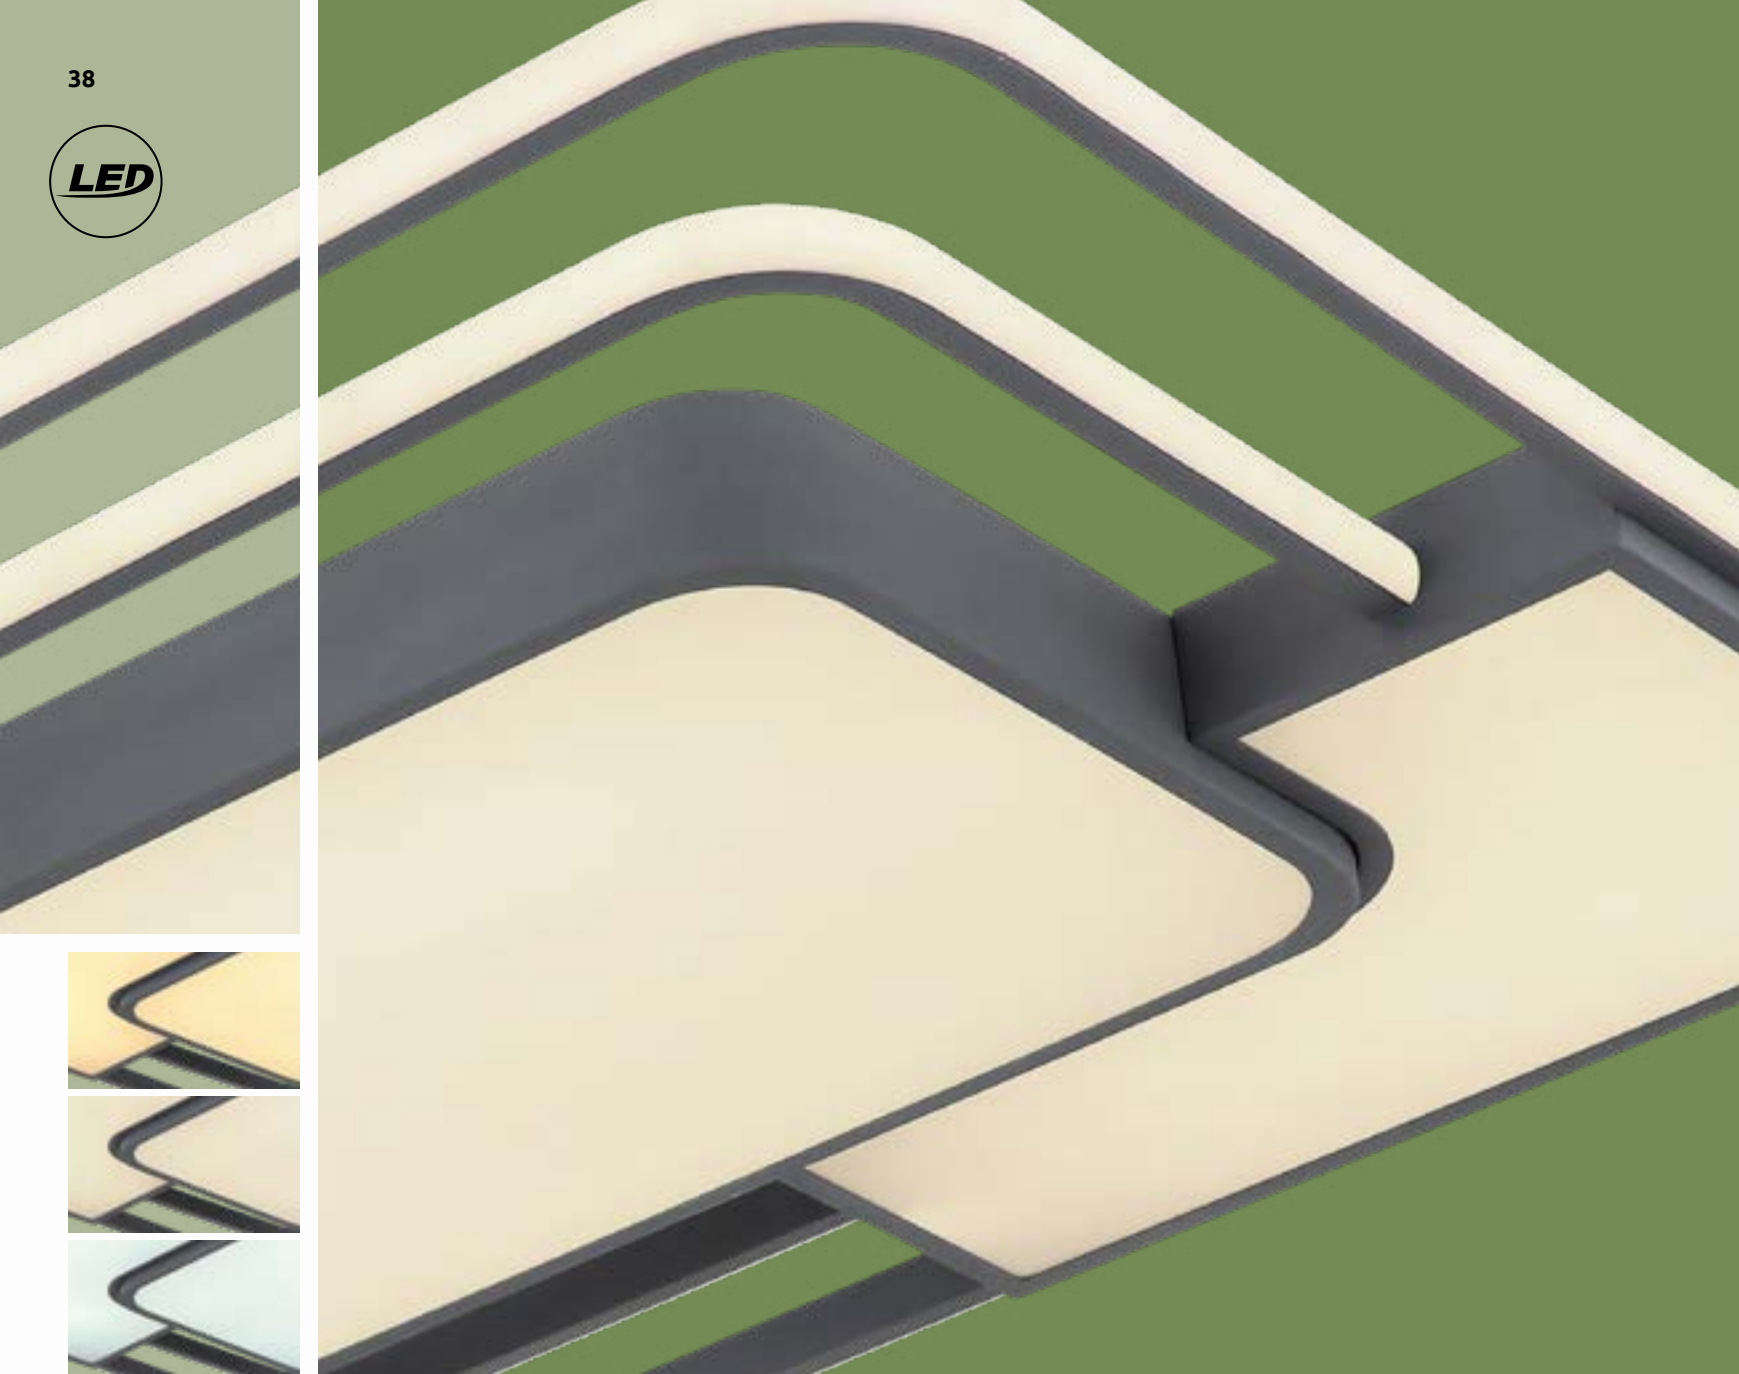

metal black matt, plastic opal

1

2

Nirra

| 1 | 67259-60 | incl. LED 60W | 480-4800lm | 225-2250lm | 2700-6000K 2700 4500 6000K | VPE: 1 ↔ 90cm x 60cm ↓ 10cm |
|---|----------|---------------|------------|------------|-------------------------------|-----------------------------|
| 2 | 67259-30 | incl. LED 30W | 2400lm | 1100lm | 3000K | VPE: 4 ↔ 42cm x 42cm ↓ 10cm |