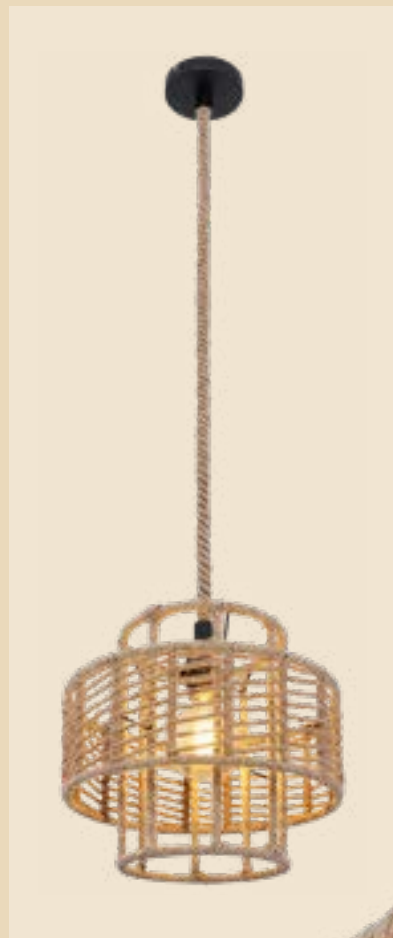

Ulleu

1 | **69029H2** | excl. 1x E27 40W | VPE: 1 | Ø25cm ▾ 150cm
2 | **69029-3H2** | excl. 3x E27 40W | VPE: 1 | ↔ 100cm x 25cm ▾ 120cm
metal black matt, hemp

Ulleu

69068H
excl. 1x E27 60W
VPE: 1
Ø35cm ▾ 120cm
metal black matt,
hemp