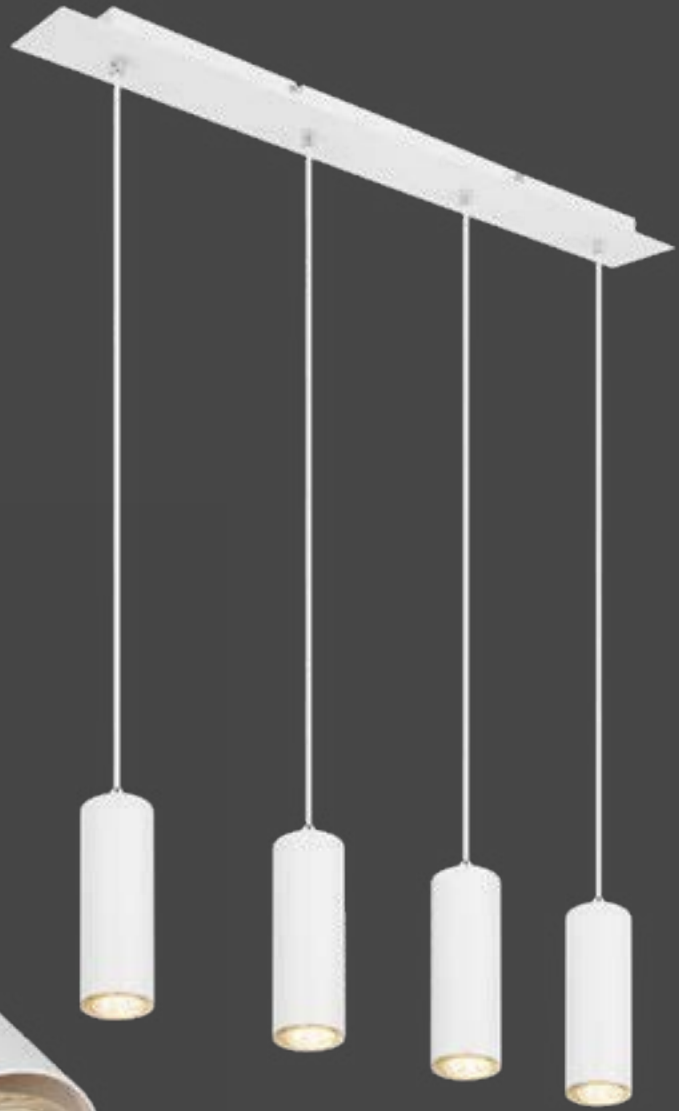

1

2

3

5

4

6

Robby

1	57910-3W	excl. 3x GU10 35W	VPE: 8	↔ 45cm x 9cm ▾ 12cm	metal white matt, chrome
2	57910-4HW	excl. 4x GU10 35W	VPE: 4	↔ 75cm x 9cm ▾ 150cm	metal white matt
3	57910-1W	excl. 1x GU10 25W	VPE: 12	↔ 13cm ↓ 14cm ↳ 12cm	metal white matt, chrome
4	57910-4W	excl. 4x GU10 35W	VPE: 6	↔ 60cm x 9cm ▾ 12cm	metal white matt, chrome
5	57910-2W	excl. 2x GU10 35W	VPE: 8	↔ 30cm x 9cm ▾ 12cm	metal white matt, chrome
6	57910TW	excl. 1x GU10 LED 5W	VPE: 6	↔ 13cm x 12cm ↓ 35cm	metal white matt, chrome