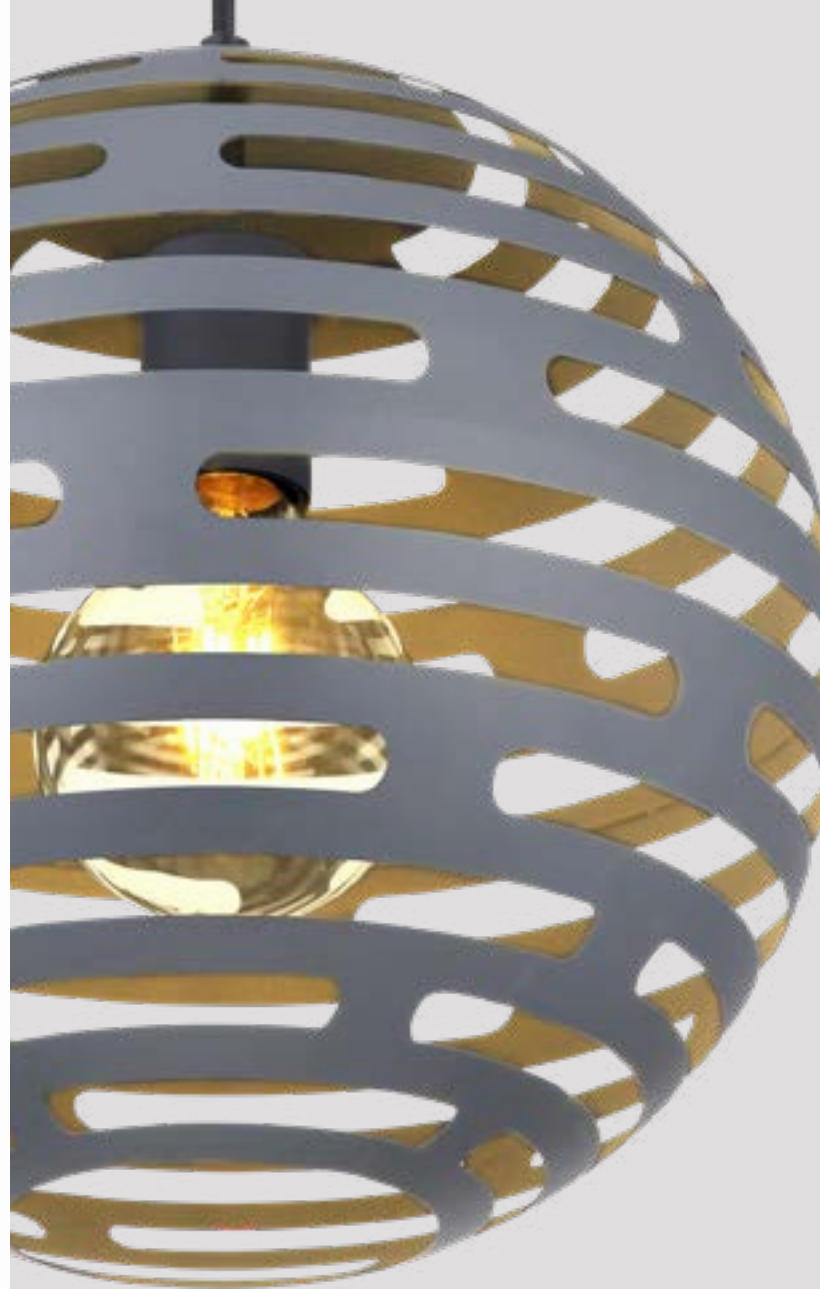

Clastra

15388-4D

excl. 4x E27 60W

VPE: 4

↔ 80cm x 18cm
↓ max.100cm

metal black matt

Caberta

14012A

excl. 1x E27 60W

VPE: 2

Ø30cm ↓120cm

metal anthracite,
textile cable