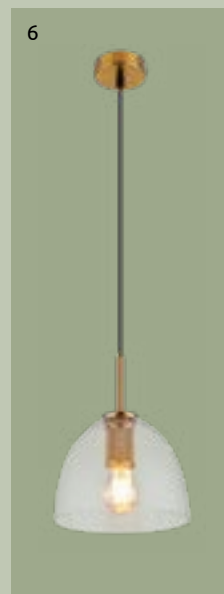

Pendants

- SK **Závesné svietidlá**
- HU **Függesztekek**
- PL **Lampy wiszące**
- RO **Corpuri suspendate**
- RU **Подвесы**

Selly

| | | | | | |
|---|----------------|------------------|--------|---------------|---|
| 1 | 15571H | excl. 1x E27 60W | VPE: 1 | Ø28cm ▾ 120cm | metal black matt, glass chromed |
| 2 | 15571HC | excl. 1x E27 60W | VPE: 1 | Ø28cm ▾ 120cm | metal black matt, glass copper coloured |
| 3 | 15571HG | excl. 1x E27 60W | VPE: 1 | Ø28cm ▾ 120cm | metal black matt, glass golden |