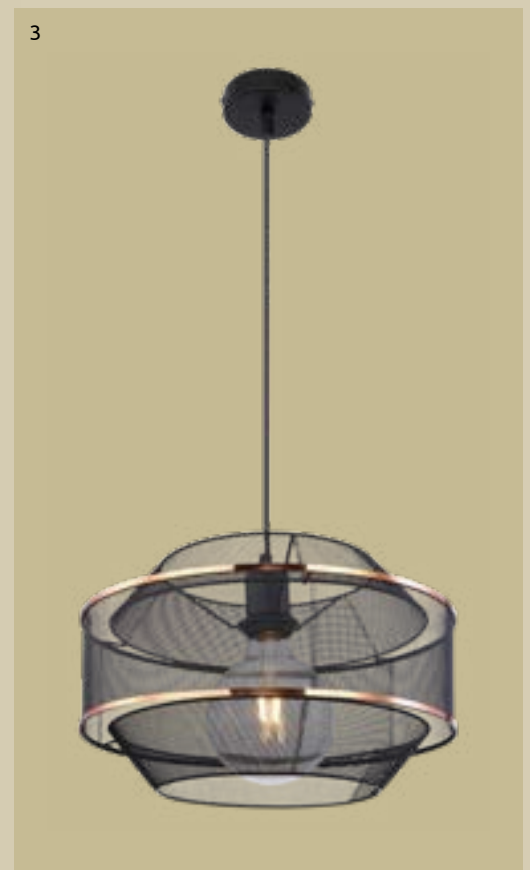

Bellona

1	54020-3	excl. 3x E14 40W	VPE: 8	Ø25cm ↓21,5cm
2	54020-2	excl. 2x E14 40W	VPE: 10	↔27,5cm ↓21,5cm
3	54020H1	excl. 1x E27 60W	VPE: 1	Ø35cm ↓150cm
4	54020-1	excl. 1x E14 40W	VPE: 10	↔12cm ↓15,5cm ↳14,5cm

metal black, gold