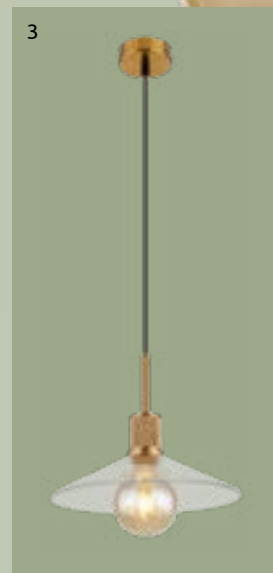

Pendants

- SK **Závesné svietidlá**
- HU **Függesztekek**
- PL **Lampy wiszące**
- RO **Corpuri suspendate**
- RU **Подвесы**

Selly

| | | | | | |
|---|----------------|------------------|--------|---------------|---|
| 1 | 15571H | excl. 1x E27 60W | VPE: 1 | Ø28cm ▾ 120cm | metal black matt, glass chromed |
| 2 | 15571HC | excl. 1x E27 60W | VPE: 1 | Ø28cm ▾ 120cm | metal black matt, glass copper coloured |
| 3 | 15571HG | excl. 1x E27 60W | VPE: 1 | Ø28cm ▾ 120cm | metal black matt, glass golden |