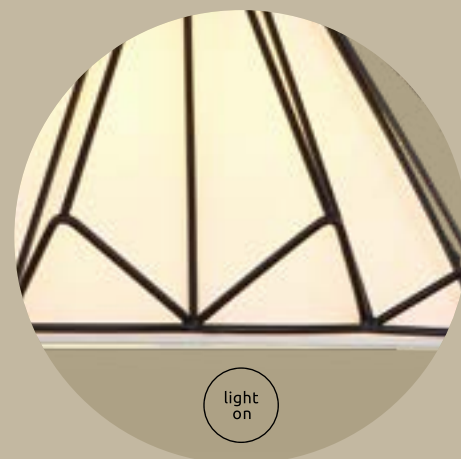

Gisela

1. 1 | 15440 | excl. 1x E27 60W | VPE: 1 | Ø40cm ▾ 120cm
   2 | 15440-3 | excl. 3x E27 60W | VPE: 1 | ↔ 120cm x 30cm ▾ 120cm
   metal black matt, textile white