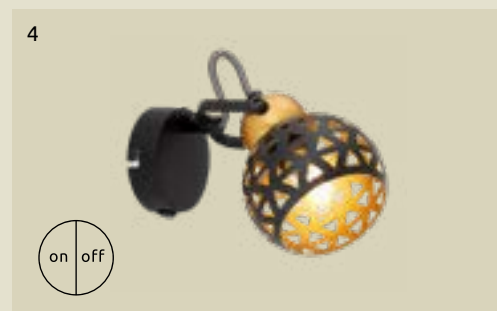

Sarra

1	54055-2	excl. 2x E14 40W	VPE: 9	↔ 25cm ↓ 17,5cm
2	54055-4	excl. 4x E14 40W	VPE: 4	↔ 60cm ↓ 17,5cm
3	54055-3D	excl. 3x E14 40W	VPE: 4	Ø39cm ↓ 20cm
4	54055-1	excl. 1x E14 40W	VPE: 9	↔ 10cm ↓ 12,5cm ↗ 15cm
5	54055-3	excl. 3x E14 40W	VPE: 4	Ø25cm ↓ 17,5cm

metal black matt, golden