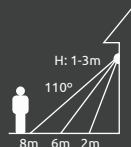

Helga I

1

IP44

sensor
incl.

2

IP65

Helga

3

IP65

4

IP44

sensor
incl.

1	34248WS	incl. LED 20W	1570lm	1500lm	6000K	VPE: 20	↔ 11cm	↓ 13cm	↳ 13cm
2	34248W	incl. LED 20W	1570lm	1500lm	6000K	VPE: 20	↔ 11cm	↓ 8cm	↳ 6cm
3	34247W	incl. LED 10W	780lm	750lm	6000K	VPE: 20	↔ 9cm	↓ 7cm	↳ 6cm
4	34247WS	incl. LED 10W	780lm	750lm	6000K	VPE: 20	↔ 9cm	↓ 12cm	↳ 13cm

aluminium die-cast white, glass