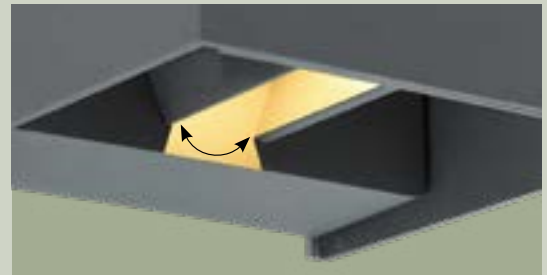

Veronika

34168

incl. LED 6W

525lm

315lm

3000K

VPE: 20

↔ 10cm ↓ 10cm
↳ 10cm

aluminium die-cast
anthracite

IP54