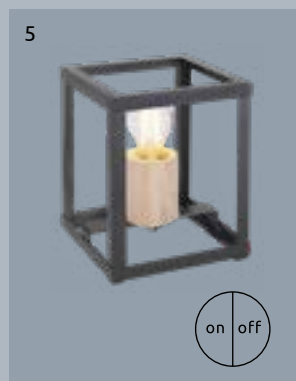

Hagar

1	15476-4D	excl. 4x E27 60W	VPE: 2	↔75cm x 20cm ▾22,5cm
2	15476-4H	excl. 4x E27 60W	VPE: 2	↔75cm x 20cm ▾120cm
3	15476D	excl. 1x E27 60W	VPE: 6	↔17cm x 17cm ▾22,5cm
4	15476H	excl. 1x E27 60W	VPE: 6	↔17cm x 17cm ▾120cm
5	15476T	excl. 1x E27 60W	VPE: 6	↔17cm x 17cm ↓20cm

metal black matt, wood