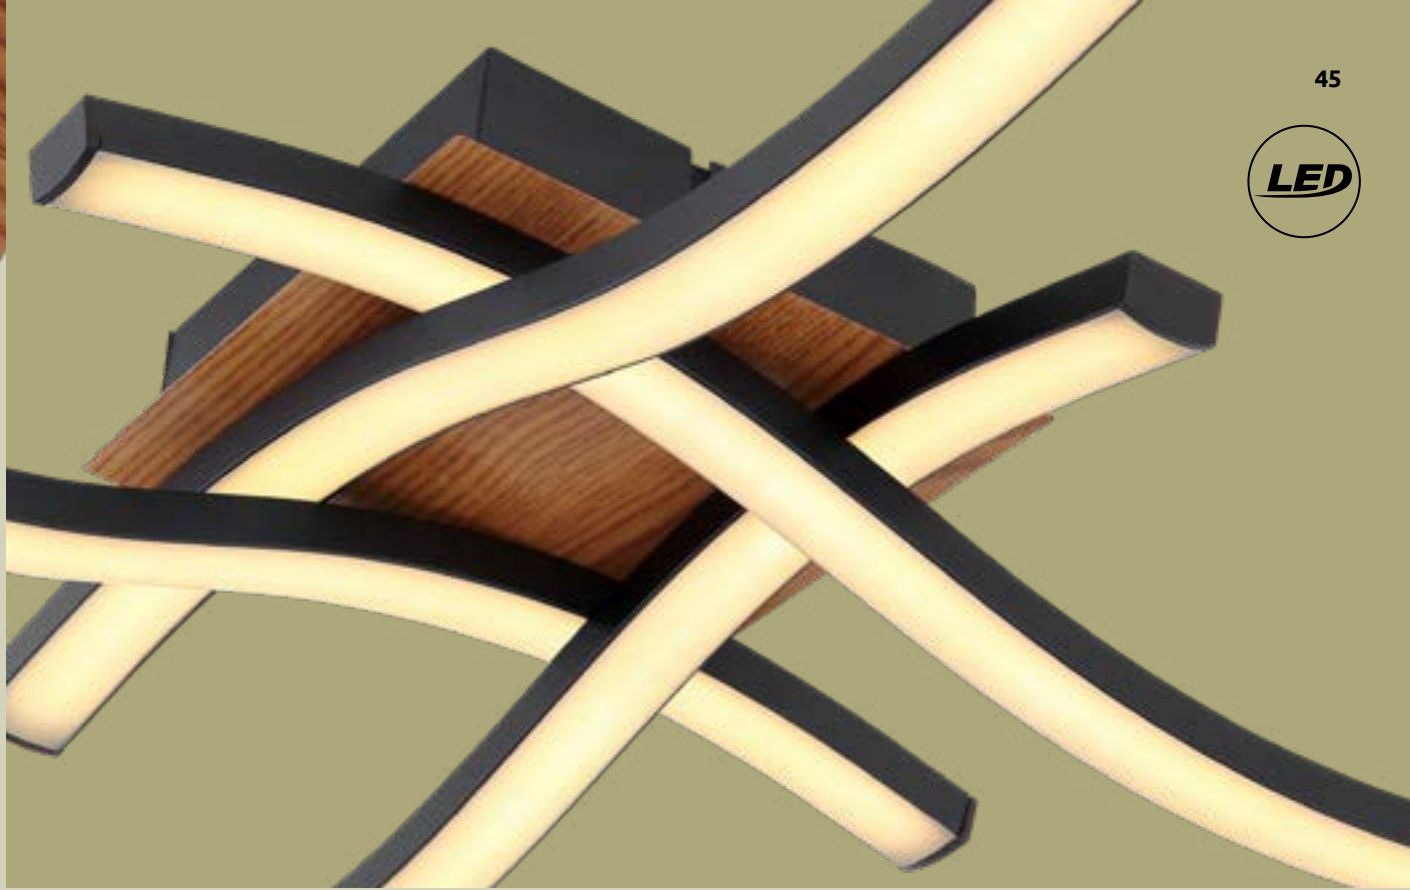

Evita

1	67171-6	incl. LED 6W	700lm	500lm	3000K	VPE: 20	↔ 39,5cm x 13cm ↓ 7cm
2	67171-20	incl. LED 20W	2350lm	1200lm	3000K	VPE: 8	↔ 43cm x 43cm ↓ 7,5cm
3	67171-12	incl. LED 12W	1250lm	800lm	3000K	VPE: 12	↔ 51cm x 13cm ↓ 7,5cm

metal black matt, wood optics, acrylic opal