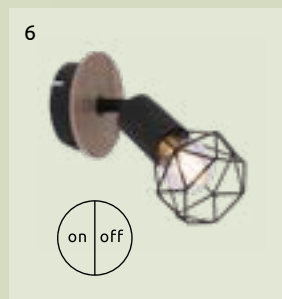

1

2

3

4

5

6

Xara I

1	54802S-4D	excl. 4x E27 60W	VPE: 4	↔ 80cm x 15cm ▾ max.100cm	metal black matt
2	54802S-2H	excl. 2x E14 40W	VPE: 12	↔ 22cm ▾ 21,5cm	metal black matt, wood
3	54802S-3DH	excl. 3x E14 40W	VPE: 8	Ø38cm ▾ 21cm	metal black matt, wood
4	54802S-4H	excl. 4x E14 40W	VPE: 12	↔ 60cm ▾ 21,5cm	metal black matt, wood
5	54802S-3H	excl. 3x E14 40W	VPE: 6	Ø23cm ▾ 21,5cm	metal black matt, wood
6	54802S-1H	excl. 1x E14 40W	VPE: 12	↔ 10cm ▾ 16,5cm ▸ 17cm	metal black matt, wood