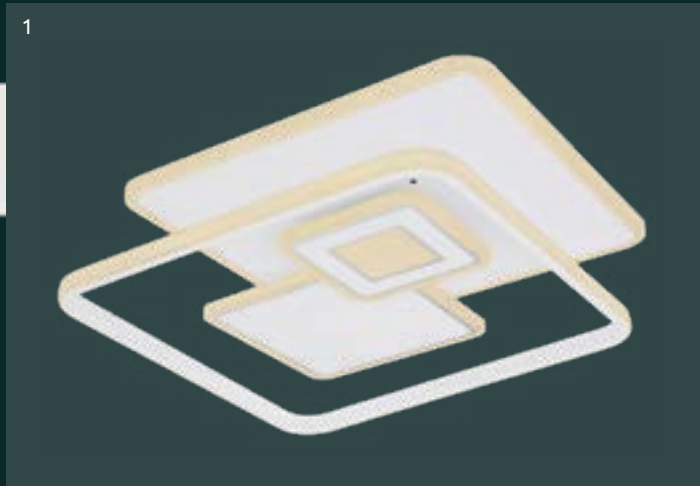

3000|4500|6000K

VPE: 2

↔ 56cm x 56cm

∇ 6cm

metal white,
acrylic opal

Roderick

- incl.
- dimmable
- many steps
- many light steps
- colour fixing
- night light
- memory function

| | | | | | | | |
|---|-----------------|---------------|------------|------------|-------------------------------|--------|-----------------------|
| 1 | 48441-50 | incl. LED 50W | 400-5000lm | 300-3400lm | 3000-6000K 3000 4500 6000K | VPE: 4 | ↔ 50cm x 50cm ↓ 6cm |
| 2 | 48442-50 | incl. LED 50W | 450-5000lm | 350-3600lm | 3000-6000K 3000 4500 6000K | VPE: 4 | ↔ 54,5cm x 46cm ↓ 6cm |
| 3 | 48443-55 | incl. LED 55W | 400-5000lm | 300-3600lm | 3000-6000K 3000 4500 6000K | VPE: 4 | ↔ 65m x 44cm ↓ 6cm |