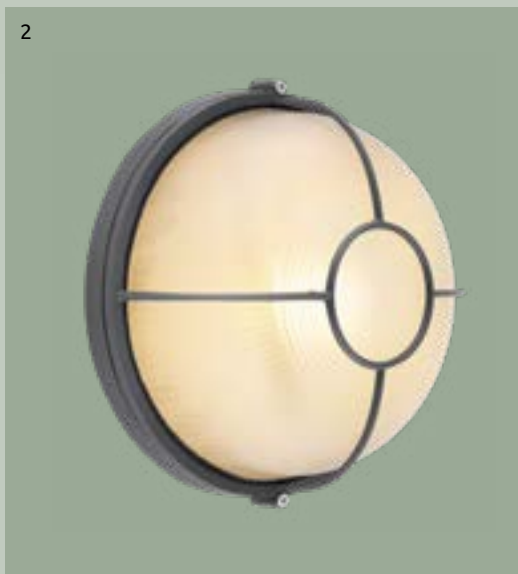

stainless steel wood optics, plastic opal

1

2

3

Cassi

| | | | | |
|---|-------|-------------------|---------|--------------------------|
| 1 | 31315 | excl. 1x E27 60W | VPE: 20 | Ø19cm ↗ 8,5cm |
| 2 | 31316 | excl. 1x E27 100W | VPE: 10 | Ø25cm ↗ 10,5cm |
| 3 | 31317 | excl. 1x E27 60W | VPE: 10 | ↔ 15,5cm ↕ 27,5cm ↗ 11cm |