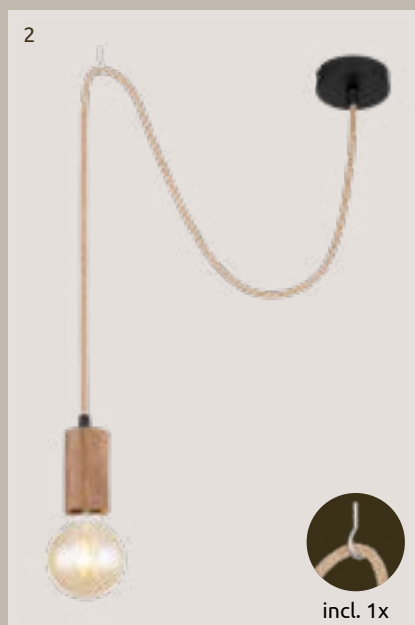

Frida

1	69069-5H	excl. 5x E27 60W	VPE: 6	Ø40cm ▾ 150cm
2	69069-1H	excl. 1x E27 60W	VPE: 12	Ø10cm ▾ 160cm
3	69069-4H	excl. 4x E27 60W	VPE: 6	↔ 100cm ▾ 150cm
4	69069-3H	excl. 3x E27 60W	VPE: 6	Ø30cm ▾ 160cm

metal black matt, wood, hemp