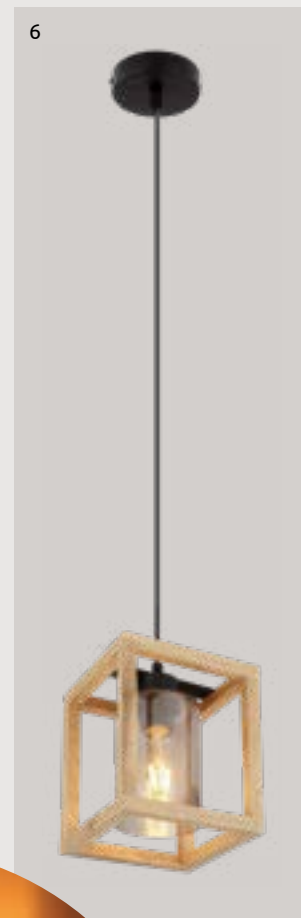

Petty

1	15497-4D	excl. 4x E27 60W	VPE: 2	↔ 75cm x 20cm	↕ 22,5cm
2	15497W	excl. 1x E27 60W	VPE: 6	↔ 19,5cm	↕ 20cm
3	15497D	excl. 1x E27 60W	VPE: 6	↔ 17cm x 17cm	↕ 22,5cm
4	15497-4H	excl. 4x E27 60W	VPE: 2	↔ 75cm x 20cm	↕ 120cm
5	15497T	excl. 1x E27 60W	VPE: 6	↔ 17cm x 17cm	↕ 20cm
6	15497H	excl. 1x E27 60W	VPE: 6	↔ 17cm x 17cm	↕ 120cm

metal black matt, wood, glass smokey