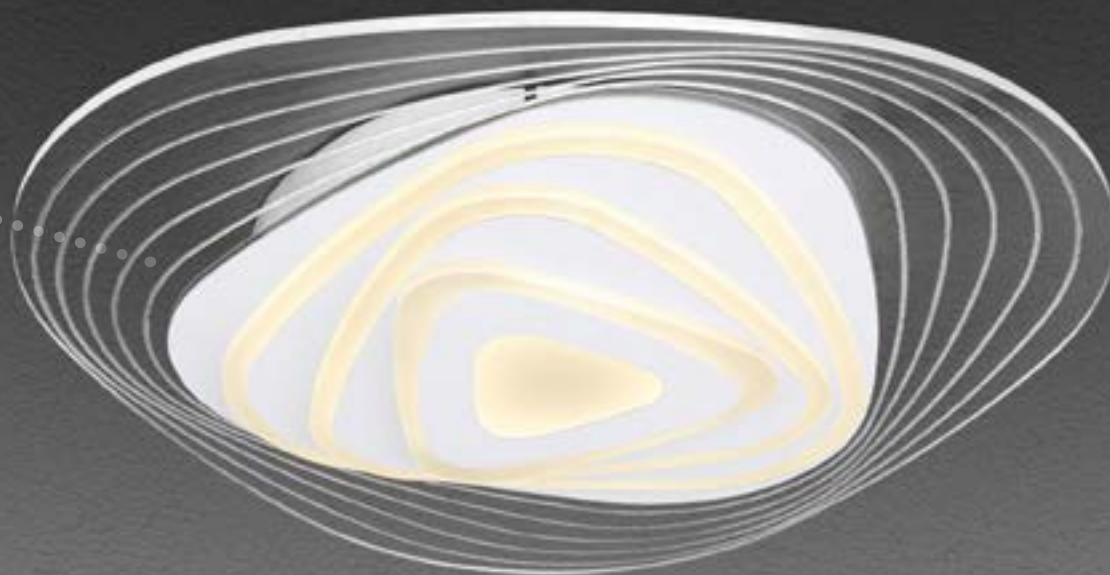

SMART LIGHT

(PL)

Sterowanie za pomocą aplikacji

Łatwa obsługa za pomocą
smartfona i poleceń głosowych

- ✓ bezpłatna aplikacja
- ✓ regulacja barwy światła
- ✓ ściemnialne
- ✓ nieograniczona ilość kolorów światła (w zależności od modelu)
- ✓ sterownie głosem
- ✓ regulowana intensywność światła w zależności od pory dnia
- ✓ funkcja ustawienia czasu, aby włączyć lub wyłączyć światło zgodnie z własnymi wymaganiami
- ✓ oszczędność energii dzięki zautomatyzowanemu sterowaniu
- ✓ nieograniczona łączność

(RO)

Control cu APP

Control de voce
sau prin Smartphone

- ✓ aplicatie gratuita
- ✓ reglarea temperatura luminii
- ✓ dimabil
- ✓ lumina de culori nelimitate (în funcție de model)
- ✓ control de voce
- ✓ programabil intensitatea luminii în funcție de ora zilei
- ✓ funcție cronometru pentru a porni sau opri luminile pentru a se potrivi cerințelor dvs.
- ✓ economisirea energiei datorită controlului automat
- ✓ conectivitate nelimitată

(RU)

Управление через приложение

Простое управление
с помощью смартфона и голоса

- ✓ бесплатное приложение
- ✓ регулировка яркости света
- ✓ затемняемый свет
- ✓ неограниченное количество оттенков света (зависит от модели)
- ✓ голосовое управление
- ✓ настраиваемая яркость света в зависимости от времени суток
- ✓ функция таймера для включения или выключения света в соответствии с вашими требованиями
- ✓ энергосбережение за счет автоматизированного управления
- ✓ возможность неограниченного подключения