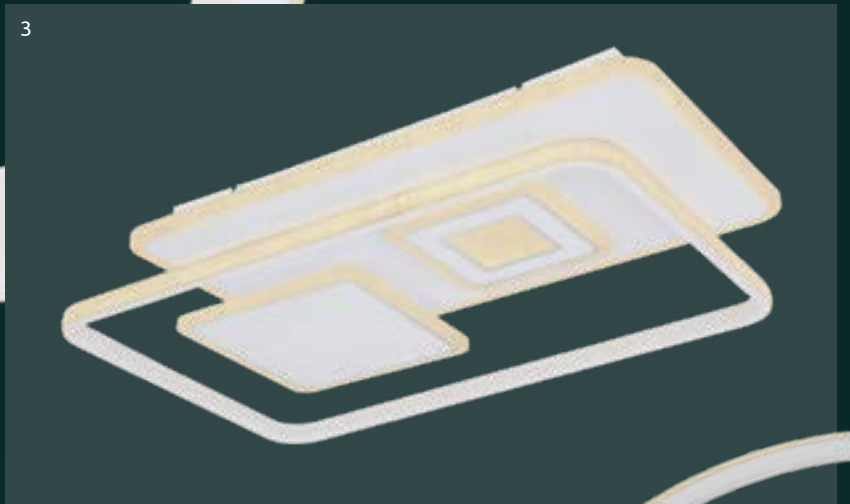

3000|4500|6000K

VPE: 2

↔ 56cm x 56cm

∇ 6cm

metal white,
acrylic opal

Roderick

- incl.
- dimmable
- many steps
- many light steps
- colour fixing
- night light
- memory function

| | | | | | | | |
|---|-----------------|---------------|------------|------------|-------------------------------|--------|-----------------------|
| 1 | 48441-50 | incl. LED 50W | 400-5000lm | 300-3400lm | 3000-6000K 3000 4500 6000K | VPE: 4 | ↔ 50cm x 50cm ↓ 6cm |
| 2 | 48442-50 | incl. LED 50W | 450-5000lm | 350-3600lm | 3000-6000K 3000 4500 6000K | VPE: 4 | ↔ 54,5cm x 46cm ↓ 6cm |
| 3 | 48443-55 | incl. LED 55W | 400-5000lm | 300-3600lm | 3000-6000K 3000 4500 6000K | VPE: 4 | ↔ 65m x 44cm ↓ 6cm |