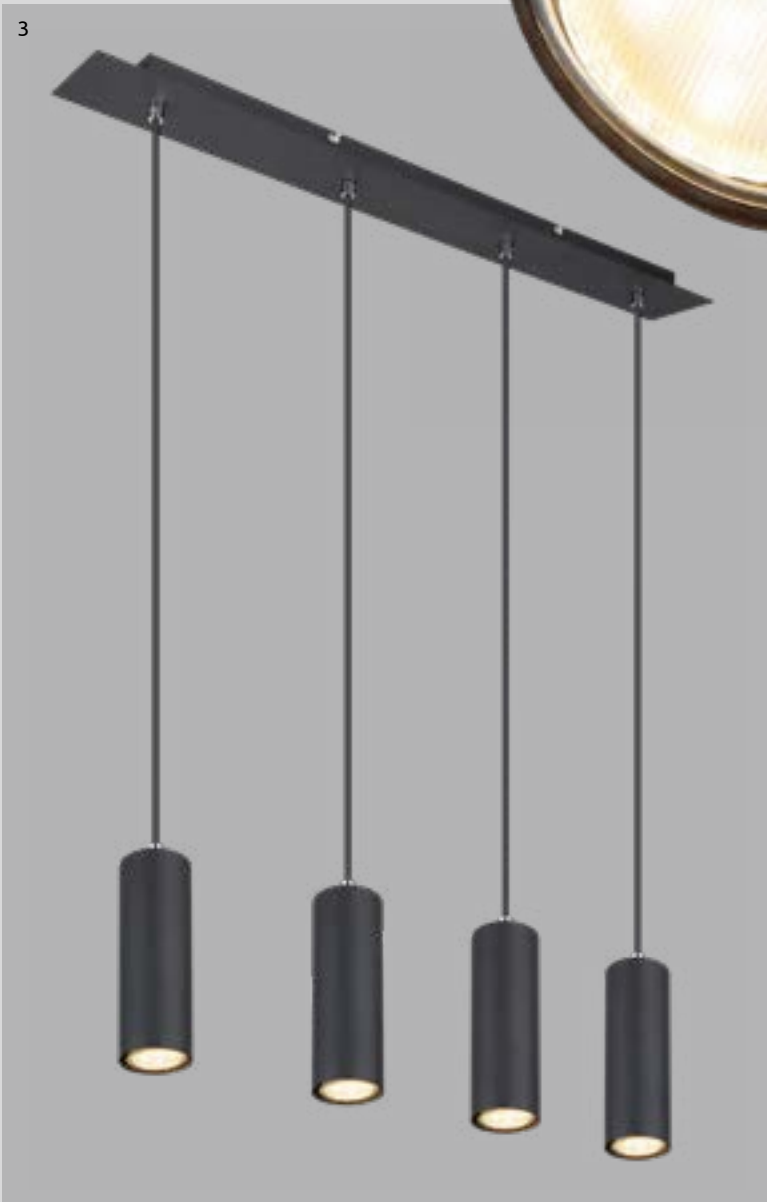

6

Robby

| | | | | | |
|---|------------------|----------------------|---------|----------------------|--------------------------|
| 1 | 57910-3W | excl. 3x GU10 35W | VPE: 8 | ↔ 45cm x 9cm ▾ 12cm | metal white matt, chrome |
| 2 | 57910-4HW | excl. 4x GU10 35W | VPE: 4 | ↔ 75cm x 9cm ▾ 150cm | metal white matt |
| 3 | 57910-1W | excl. 1x GU10 25W | VPE: 12 | ↔ 13cm ↓ 14cm ↳ 12cm | metal white matt, chrome |
| 4 | 57910-4W | excl. 4x GU10 35W | VPE: 6 | ↔ 60cm x 9cm ▾ 12cm | metal white matt, chrome |
| 5 | 57910-2W | excl. 2x GU10 35W | VPE: 8 | ↔ 30cm x 9cm ▾ 12cm | metal white matt, chrome |
| 6 | 57910TW | excl. 1x GU10 LED 5W | VPE: 6 | ↔ 13cm x 12cm ↓ 35cm | metal white matt, chrome |