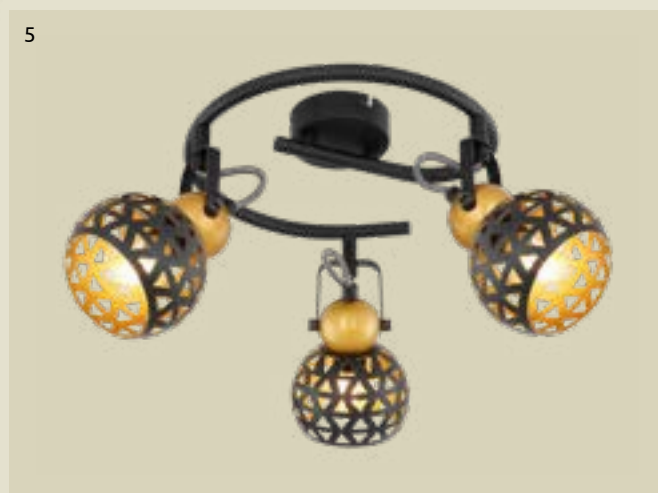

Sarra

1	54055-2	excl. 2x E14 40W	VPE: 9	↔ 25cm ↓ 17,5cm
2	54055-4	excl. 4x E14 40W	VPE: 4	↔ 60cm ↓ 17,5cm
3	54055-3D	excl. 3x E14 40W	VPE: 4	Ø39cm ↓ 20cm
4	54055-1	excl. 1x E14 40W	VPE: 9	↔ 10cm ↓ 12,5cm ↗ 15cm
5	54055-3	excl. 3x E14 40W	VPE: 4	Ø25cm ↓ 17,5cm

metal black matt, golden