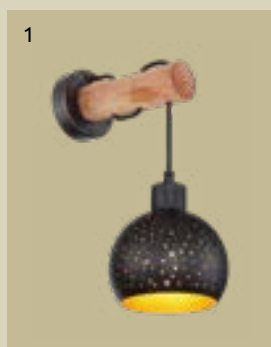

Adaja

1	15452W	excl. 1x E27 40W	VPE: 8	↔ 15cm ↓ 38cm ↳ 25cm	metal black matt, golden, wood, textile cable
2	15452-3H	excl. 3x E27 40W	VPE: 4	Ø20cm ▾ max.225cm	metal black matt, golden, wood, textile cable
3	15452-4H	excl. 4x E27 40W	VPE: 4	↔ 100cm x 18cm ▾ max.120cm	metal black matt, golden, wood, textile cable
4	15452-1	excl. 1x E27 40W	VPE: 8	↔ 15cm ↓ 20cm ↳ 26cm	metal black matt, golden, wood