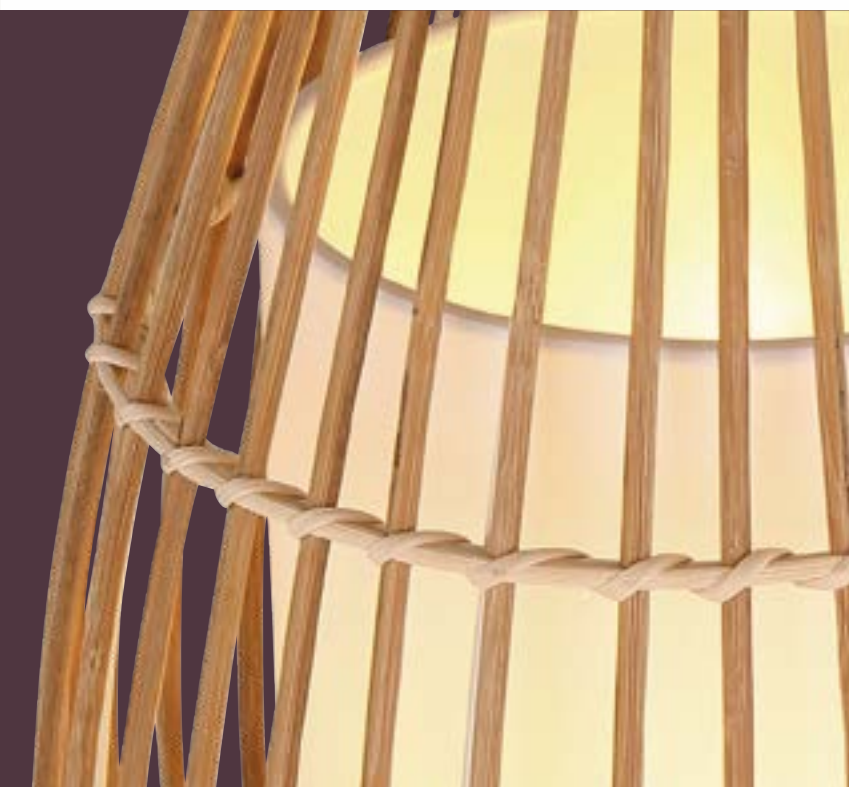

Hildegard

| | | | | | |
|---|----------------|------------------|--------|----------------|---------------------|
| 1 | 15368H | excl. 1x E27 60W | VPE: 1 | Ø 30cm ▾150cm | metal black, bamboo |
| 2 | 15368H1 | excl. 1x E27 60W | VPE: 1 | Ø 40cm ▾155cm | metal black, bamboo |
| 3 | 15368T | excl. 1x E27 60W | VPE: 1 | Ø 30cm ↓33,5cm | wood, bamboo |