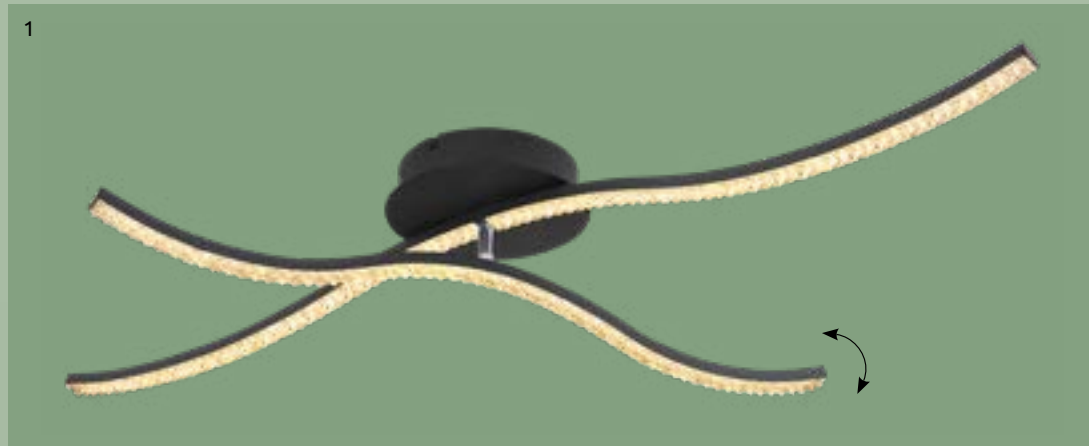

Jules

1	67169D2	incl. LED 20W	2200lm	1300lm	3000K	VPE: 6	↔ 90,5cm x 43cm	▽ 13cm
2	67169D1	incl. LED 20W	2400lm	1050lm	3000K	VPE: 6	↔ 47cm x 44cm	▽ 13cm

metal black matt, acrylic, acrylic crystals