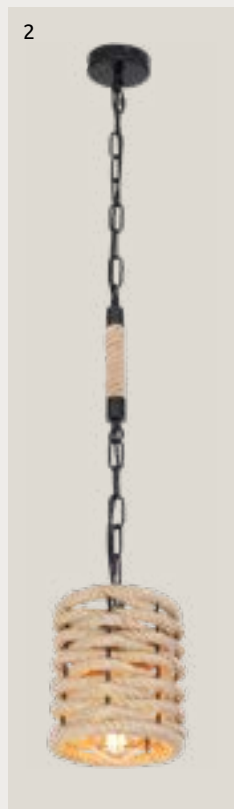

Halia

1	15679W	excl. 1x E27 60W	VPE: 4	↔ 12cm ↓ 28cm ↳ 13cm
2	15679H	excl. 1x E27 60W	VPE: 4	∅16,5cm ▾ 150cm
3	15679T	excl. 1x E27 40W	VPE: 2	∅16,5cm ↓ 45cm
4	15679-4H	excl. 4x E27 40W	VPE: 1	↔ 107cm x 16,5cm ▾ 150cm
5	15679H1	excl. 1x E27 60W	VPE: 1	∅40cm ▾ 156cm
6	15679S	excl. 1x E27 40W	VPE: 1	∅40cm ↓ 147cm

metal black matt, hemp