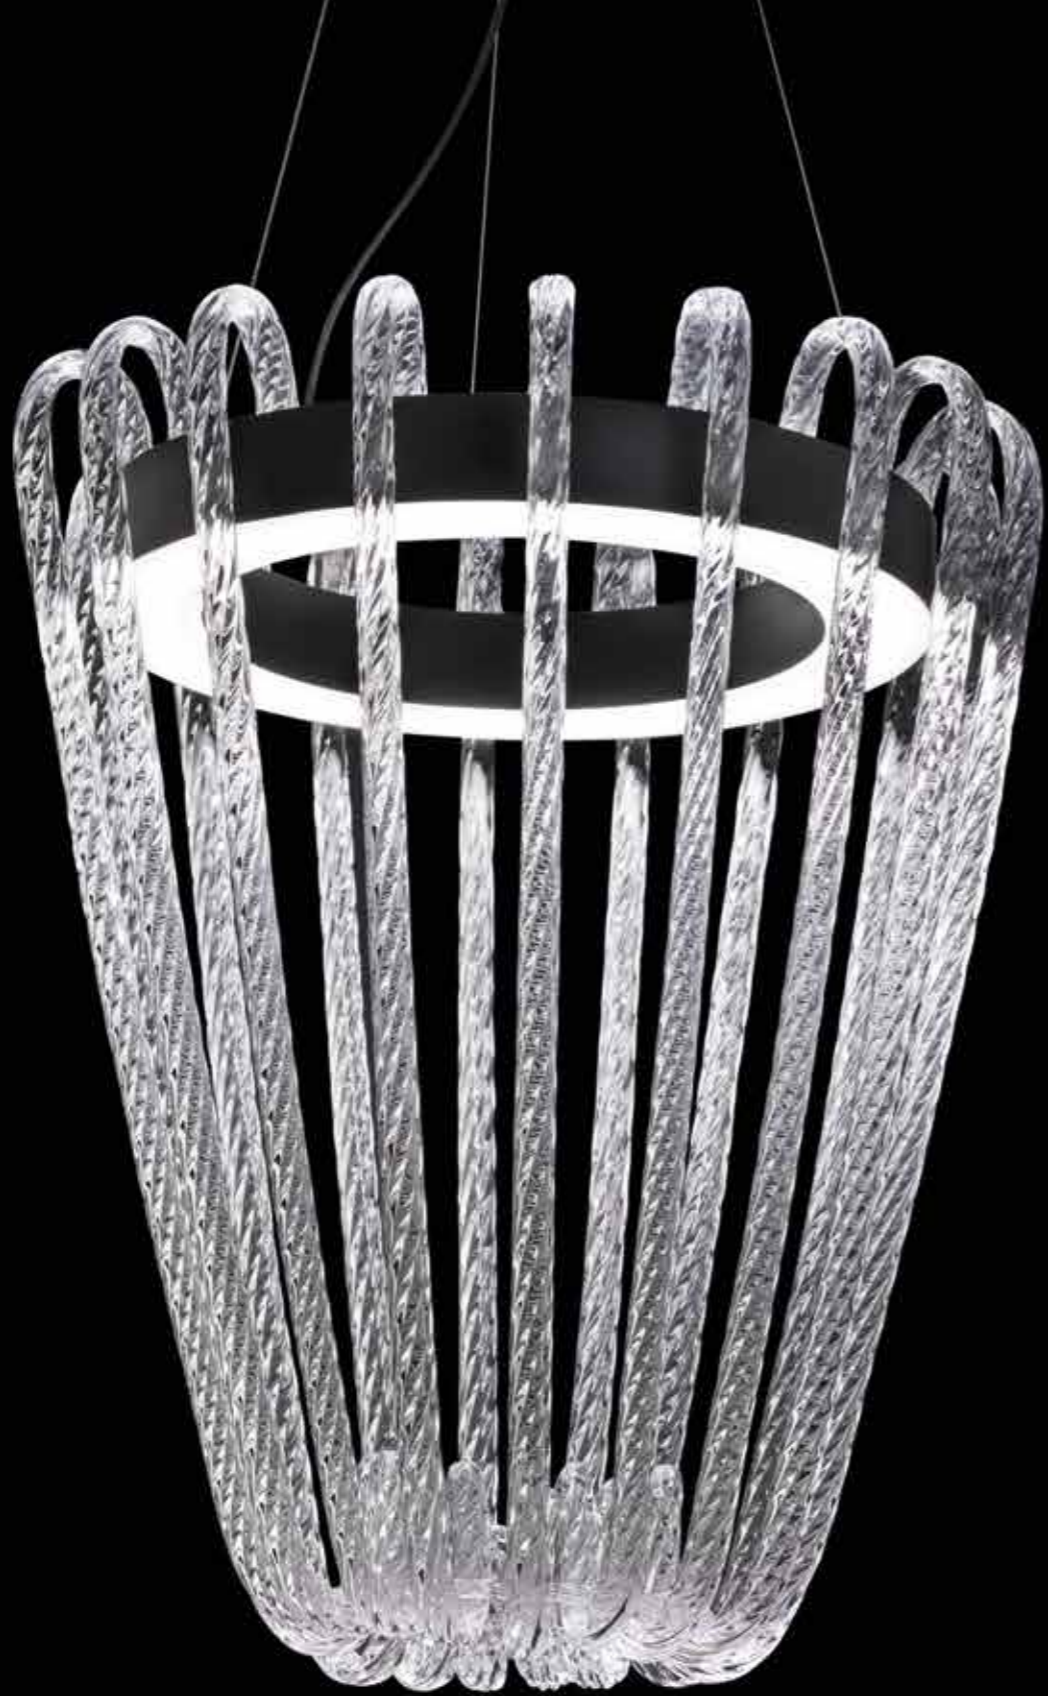

CURVE FOTOMETRICHE SU RICHIESTA PHOTOMETRIC CURVE ON DEMAND

SEZIONE DESCRITTIVA DESCRIPTIVE SECTION

AURA S 35	AURA S 50
AURA T	AURA R - ricaricabile <i>rechargeable</i>

CALYPSO

GRITTI

Collezione Calypso

DESIGNER