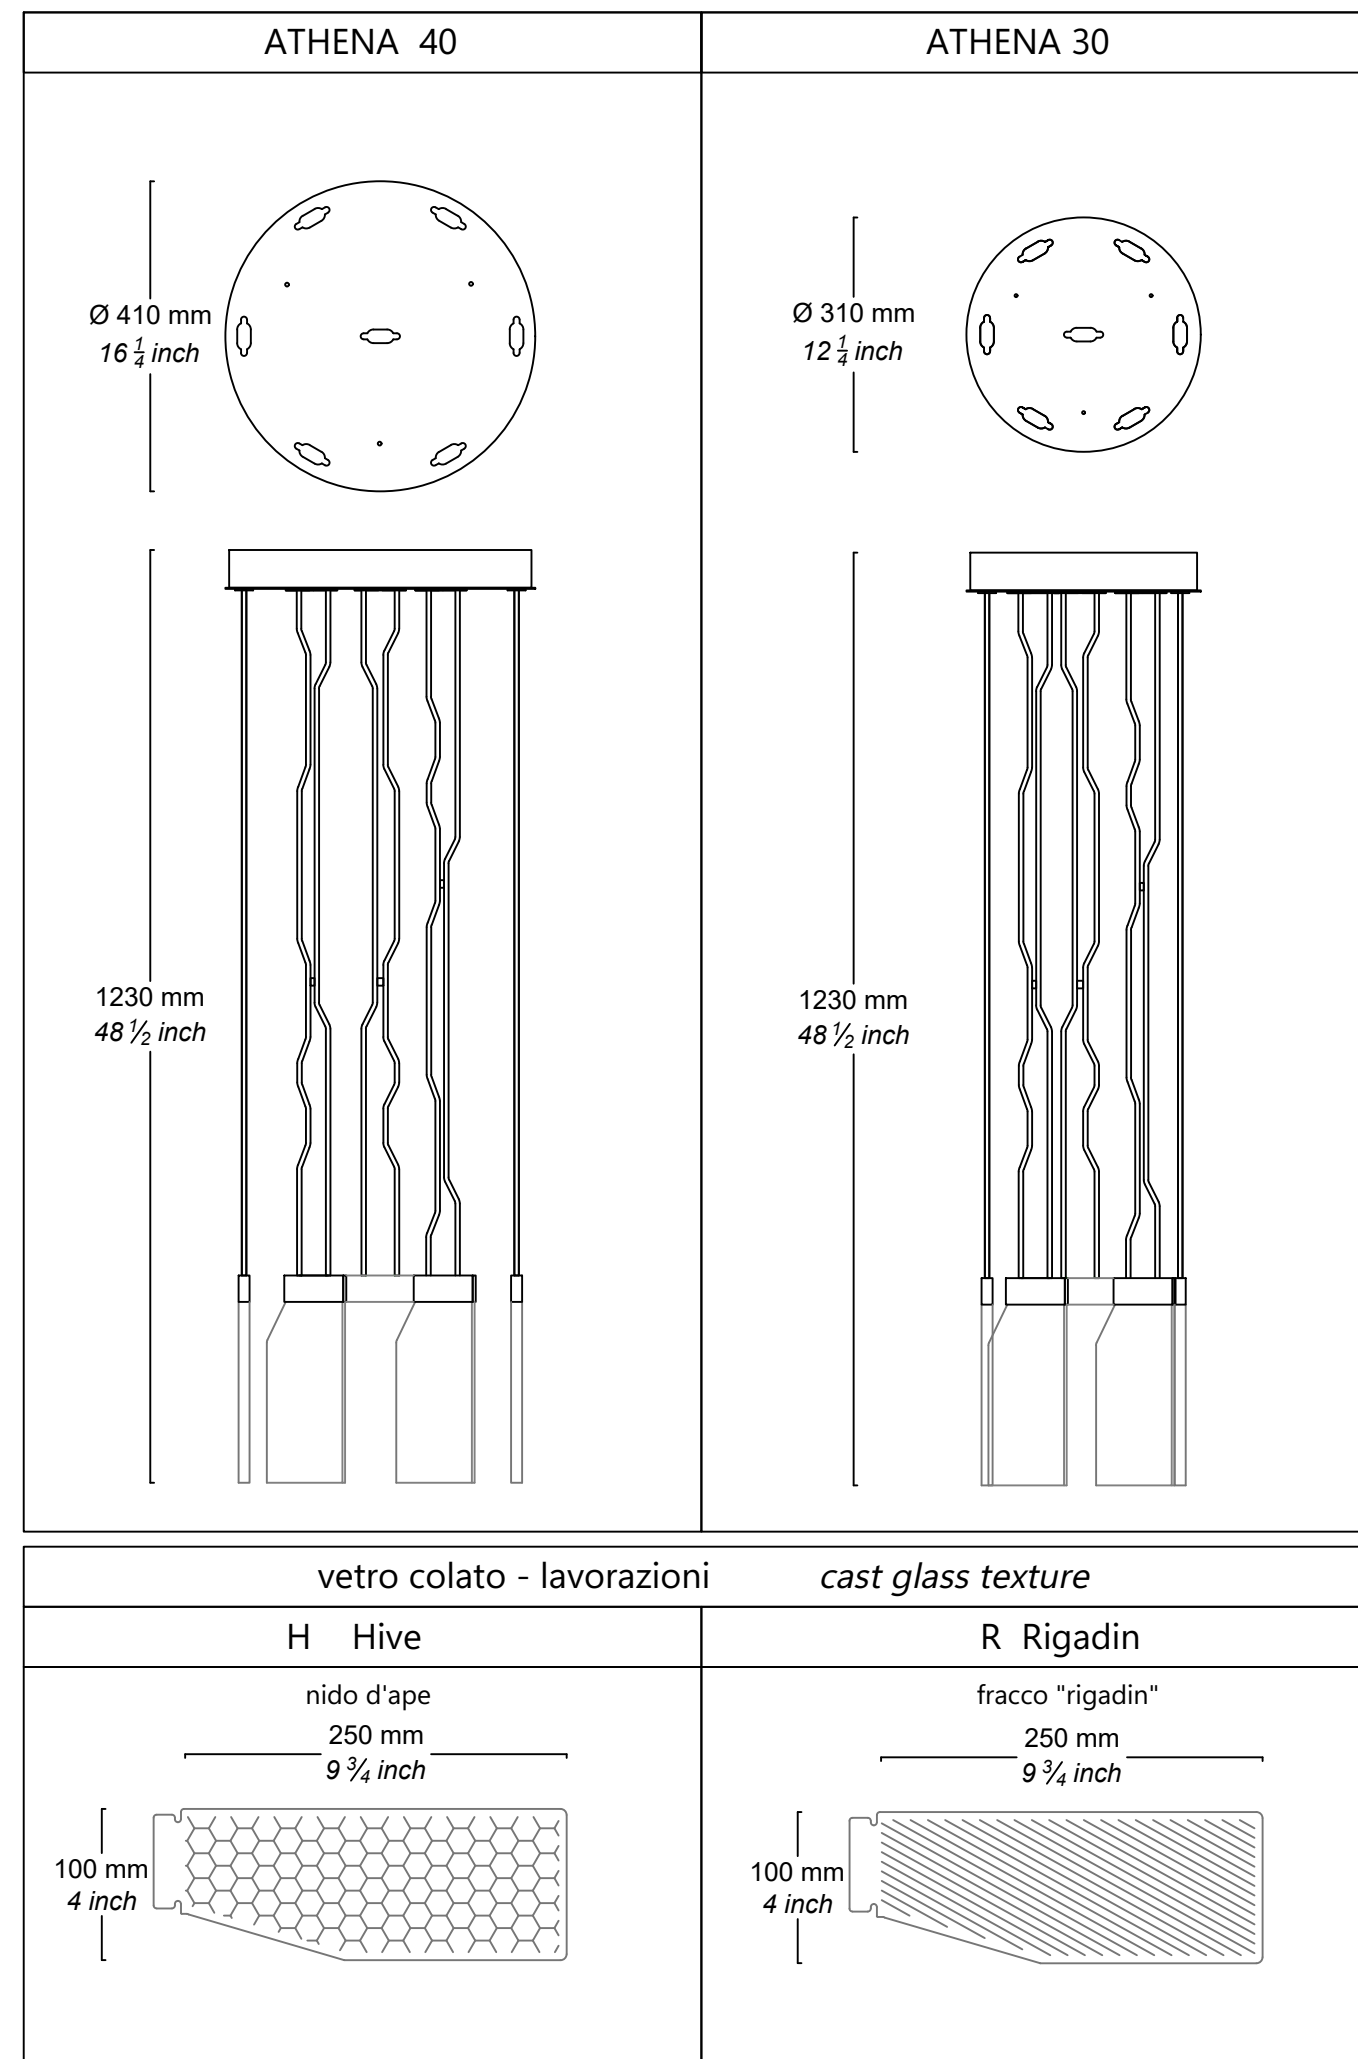

GRITTI

Collezione ATHENA

DESIGNER

Marc Sadler

Apparecchi di illuminazione con montatura in metallo laccato. Schermi diffusori in vetro colato realizzato a mano con fracco rigadin o inserti il rete metallica con effetto nido d'ape. Le sospensioni centrali portano luce diretta con led di potenza.

Possibilità di doppia accensione su richiesta.

Luminaires with frame in lacquered metal. Hand made cast glass diffuser with rigadin texture or metal mesh inserts with hive texture. The central suspensions project direct light with power LEDs.

Possibility of double lighting on request.

Nome articolo _ Item name	Athena 30	Athena 40	Athena 60	Athena 60 plus
tipologia - type	sospensione - suspension	sospensione - suspension	sospensione - suspension	sospensione - suspension
alimentazione - supply	220-240V 50/60Hz	220-240V 50/60Hz	220-240V 50/60Hz	220-240V 50/60Hz
potenza - power	27 W	27 W	27 W	33 W
Kelvin	3000	3000	3000	3000
lumen	2120	2120	2120	2180
CRI	90	90	90	90

finiture montatura - frames finish

OO Oro Opaco Gold matt		T Titanio Titanium		NO Nero Opaco Black matt		B Bianco White		BR Bronzo Bronze	

COLORI DEL DIFFUSORE IN VETRO COLATO

CAST GLASS DIFFUSER COLORS

AMB ambra amber		CRI cristallo clear	

CURVE FOTOMETRICHE SU RICHIESTA

PHOTOMETRIC CURVE ON DEMAND