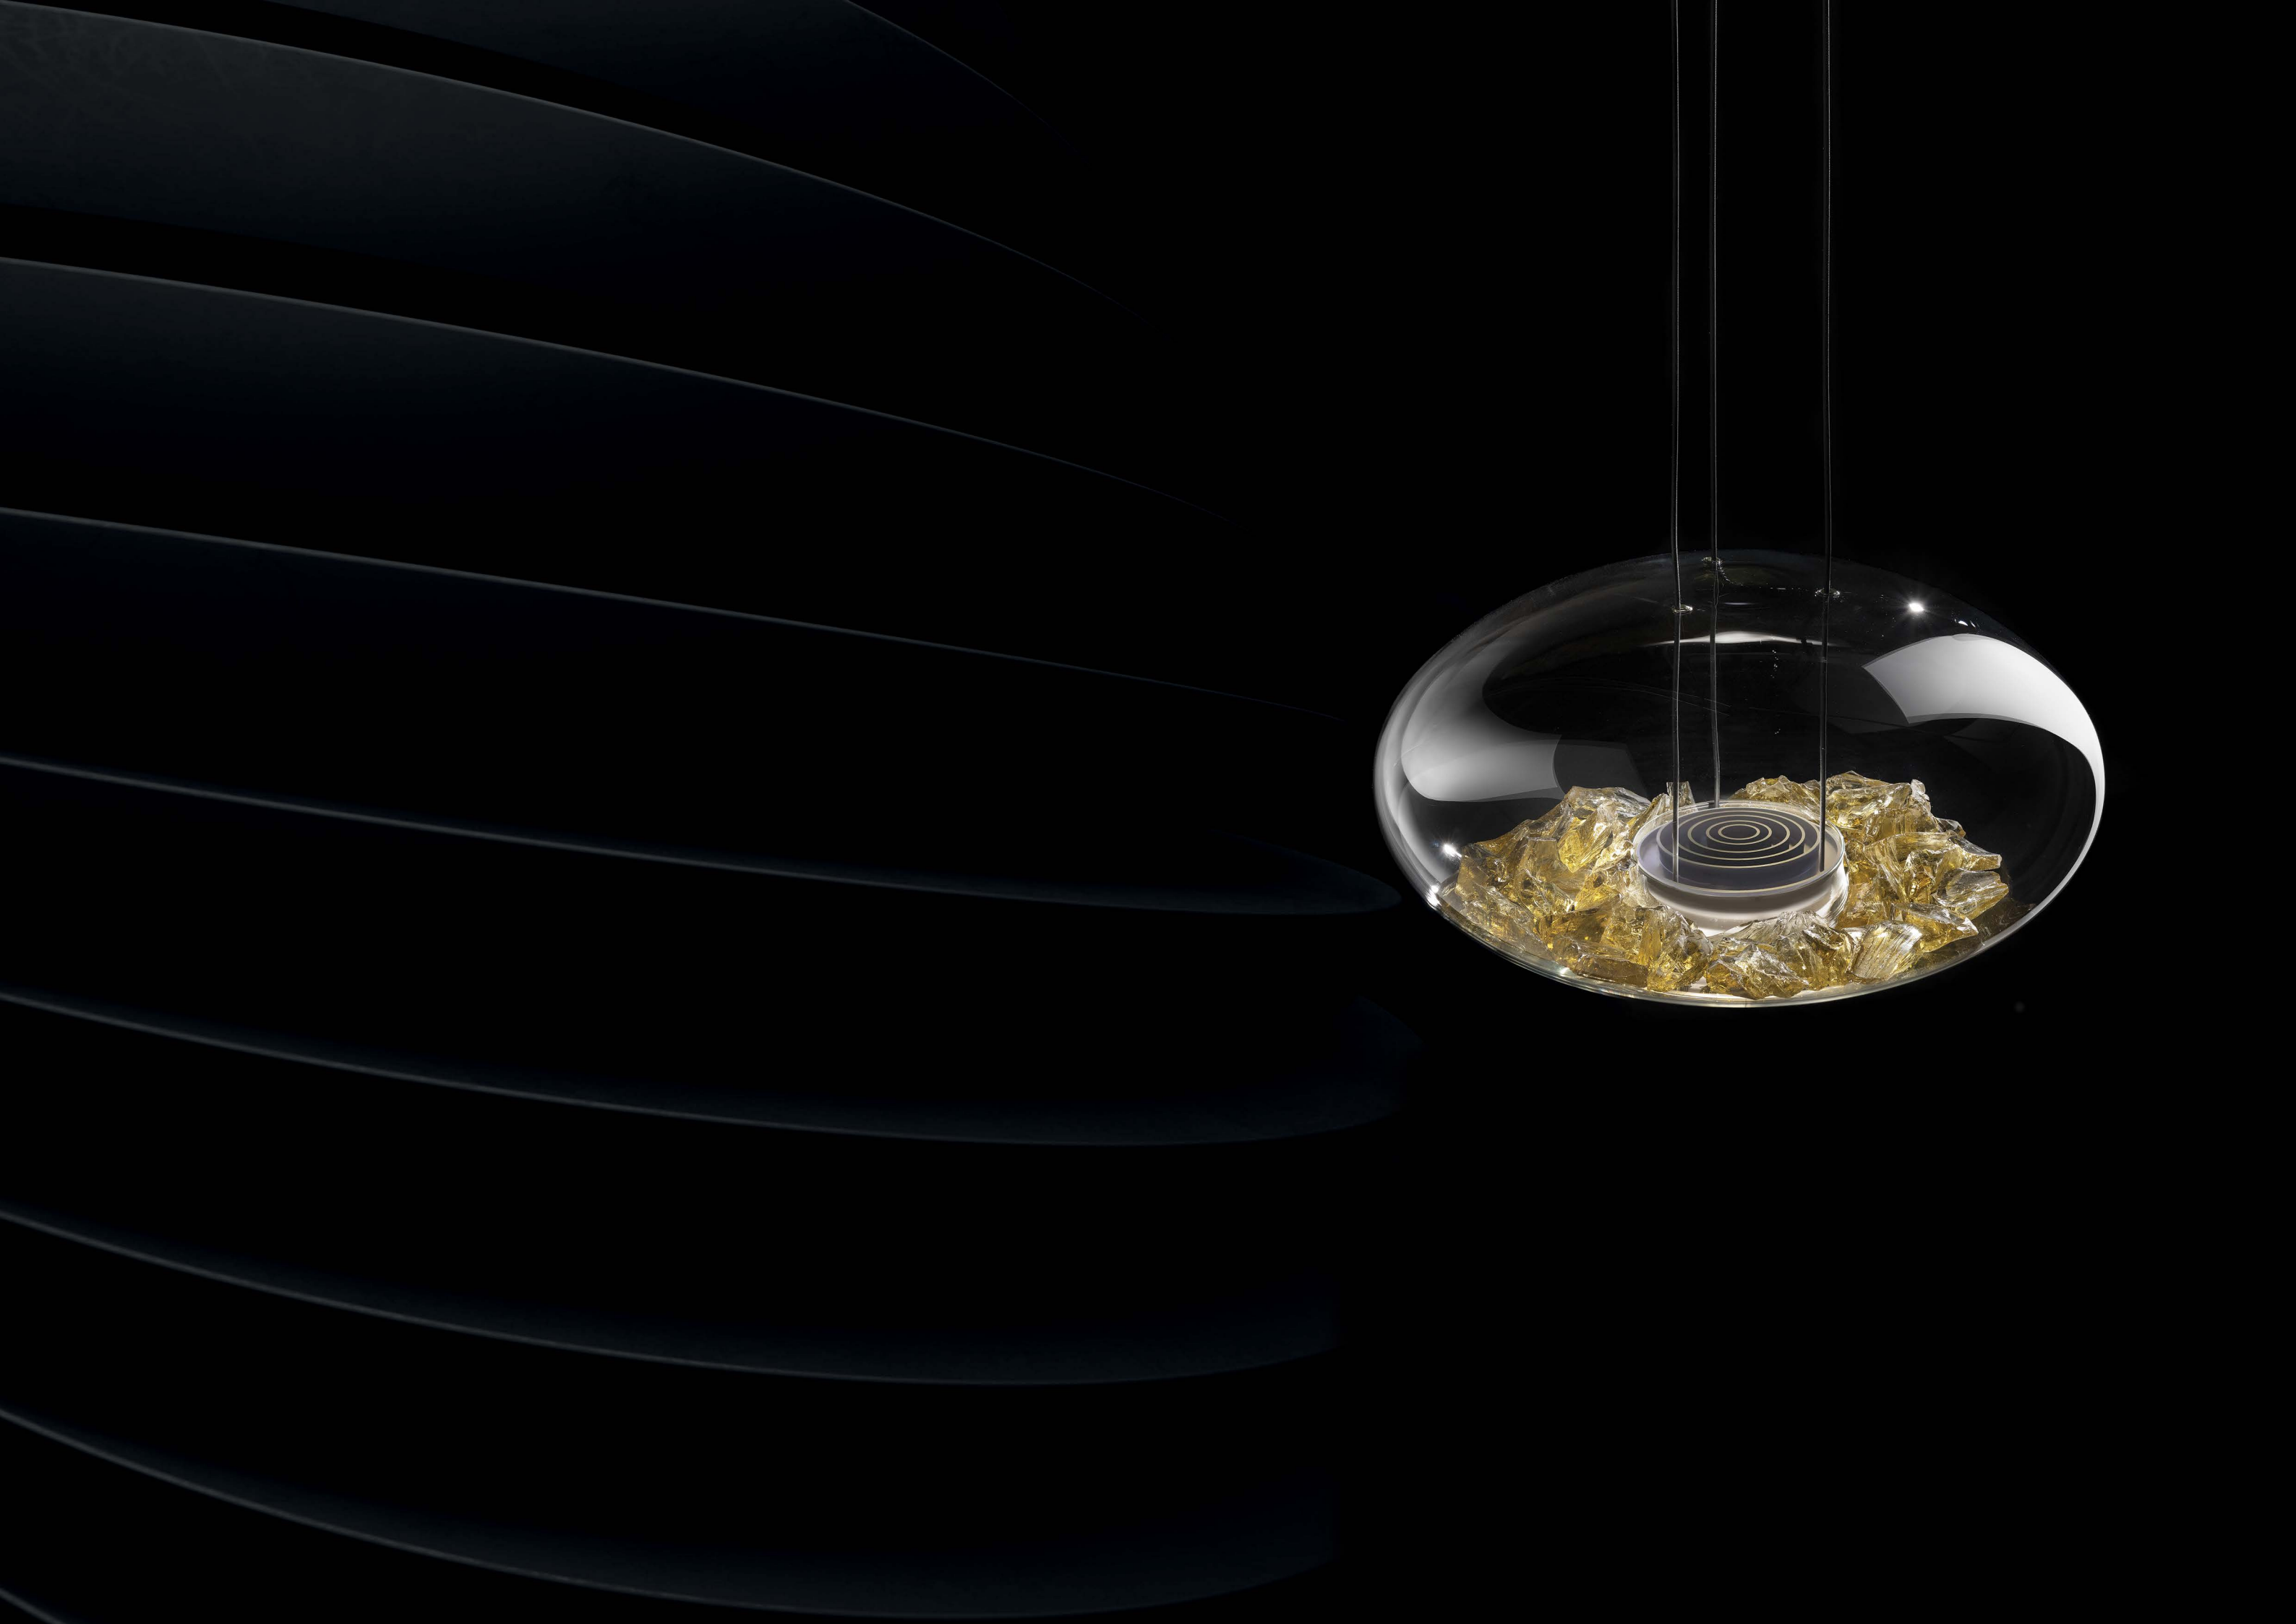

AURA

DESCRIZIONE
 Apparecchi di illuminazione con montatura in metallo laccato. Diffusore in vetro trasparente.
 Cristalli decorativi realizzati in pasta di vetro colorato. Sospensioni con led di potenza.
 Apparecchio da comodino dimmerabile con bianco dinamico e batteria ricaricabile.