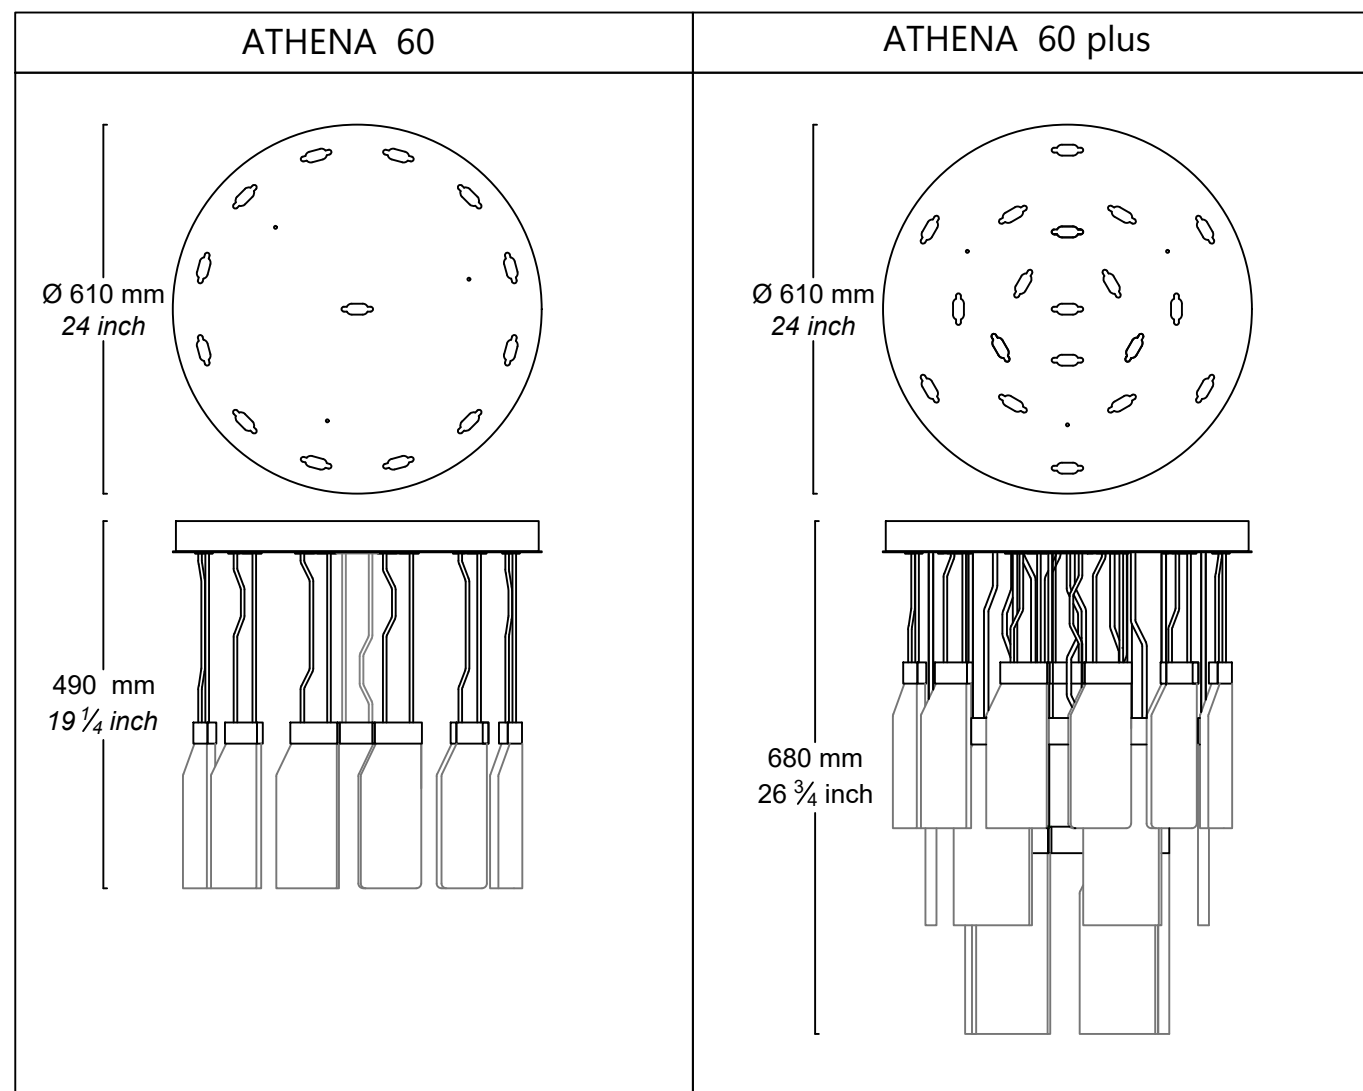

GRITTI

Collezione ATHENA

DESIGNER

Marc Sadler

Apparecchi di illuminazione con montatura in metallo laccato. Schermi diffusori in vetro colato realizzato a mano con fracco rigadin o inserti il rete metallica con effetto nido d'ape. Le sospensioni centrali portano luce diretta con led di potenza.

Possibilità di doppia accensione su richiesta.

Luminaires with frame in lacquered metal. Hand made cast glass diffuser with rigadin texture or metal mesh inserts with hive texture. The central suspensions project direct light with power LEDs.

Possibility of double lighting on request.

Nome articolo _ Item name	Athena 30	Athena 40	Athena 60	Athena 60 plus
tipologia - type	sospensione - suspension	sospensione - suspension	sospensione - suspension	sospensione - suspension
alimentazione - supply	220-240V 50/60Hz	220-240V 50/60Hz	220-240V 50/60Hz	220-240V 50/60Hz
potenza - power	27 W	27 W	27 W	33 W
Kelvin	3000	3000	3000	3000
lumen	2120	2120	2120	2180
CRI	90	90	90	90

finiture montatura - frames finish

OO Oro Opaco Gold matt		T Titanio Titanium		NO Nero Opaco Black matt		B Bianco White		BR Bronzo Bronze	

COLORI DEL DIFFUSORE IN VETRO COLATO

CAST GLASS DIFFUSER COLORS

AMB ambra amber		CRI cristallo clear	

CURVE FOTOMETRICHE SU RICHIESTA

PHOTOMETRIC CURVE ON DEMAND