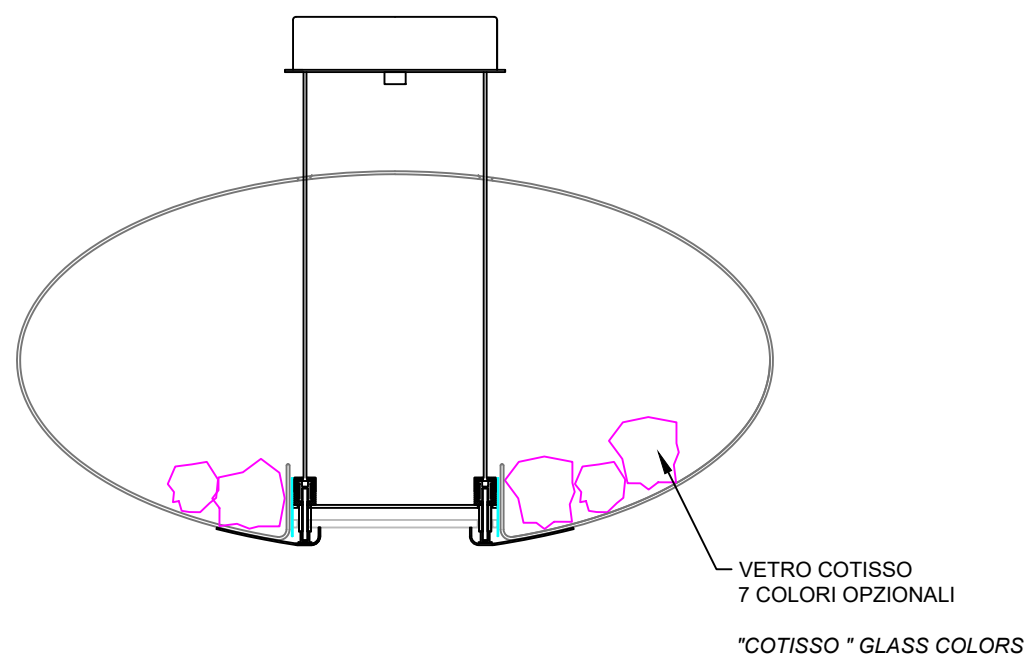

DESCRIZIONE
Apparecchi di illuminazione con montatura in metallo laccato. Diffusore in vetro trasparente.
Cristalli decorativi realizzati in pasta di vetro colorato. Sospensioni con led di potenza.
Apparecchio da comodino dimmerabile con bianco dinamico e batteria ricaricabile.

Luminaires with frame in lacquered metal. Diffuser in clear glass. Decorative crystals made of colored glass paste. Suspensions with LED power. Dimmable table lamp with dynamic white and rechargeable battery.

Nome articolo _ Item name	Aura S 50	Aura S 35	Aura T	Aura R
tipologia - type	sospensione - suspension	sospensione - suspension	tavolo	comodino ricaricabile
alimentazione - supply	220-240V 50/60Hz	220-240V 50/60Hz	220-240V 50/60Hz	220-240V 50/60Hz
potenza - power	15 W	15 W	6 W	1 W
Kelvin	3000	3000	3000	3000
lumen	2000	2000	800	35
CRI	90	90	90	90

finiture montatura - frames finish

OO Oro Opaco Gold matt	T Titanio Titanium	NO Nero Opaco Black matt	B Bianco Withe	BR Bronzo Bronze

colori del vetro cotisso - "cotisso" glass colors

AMB ambra amber	R rosso red	CR cristallo clear	V verde green	B bianco white	DEN denim denim	AMT ametista amet

CURVE FOTOMETRICHE SU RICHIESTA   PHOTOMETRIC CURVE ON DEMAND

SEZIONE DESCRITTIVA   DESCRIPTIVE SECTION

AURA S 35	AURA S 50
AURA T	AURA R - ricaricabile <i>rechargeable</i>