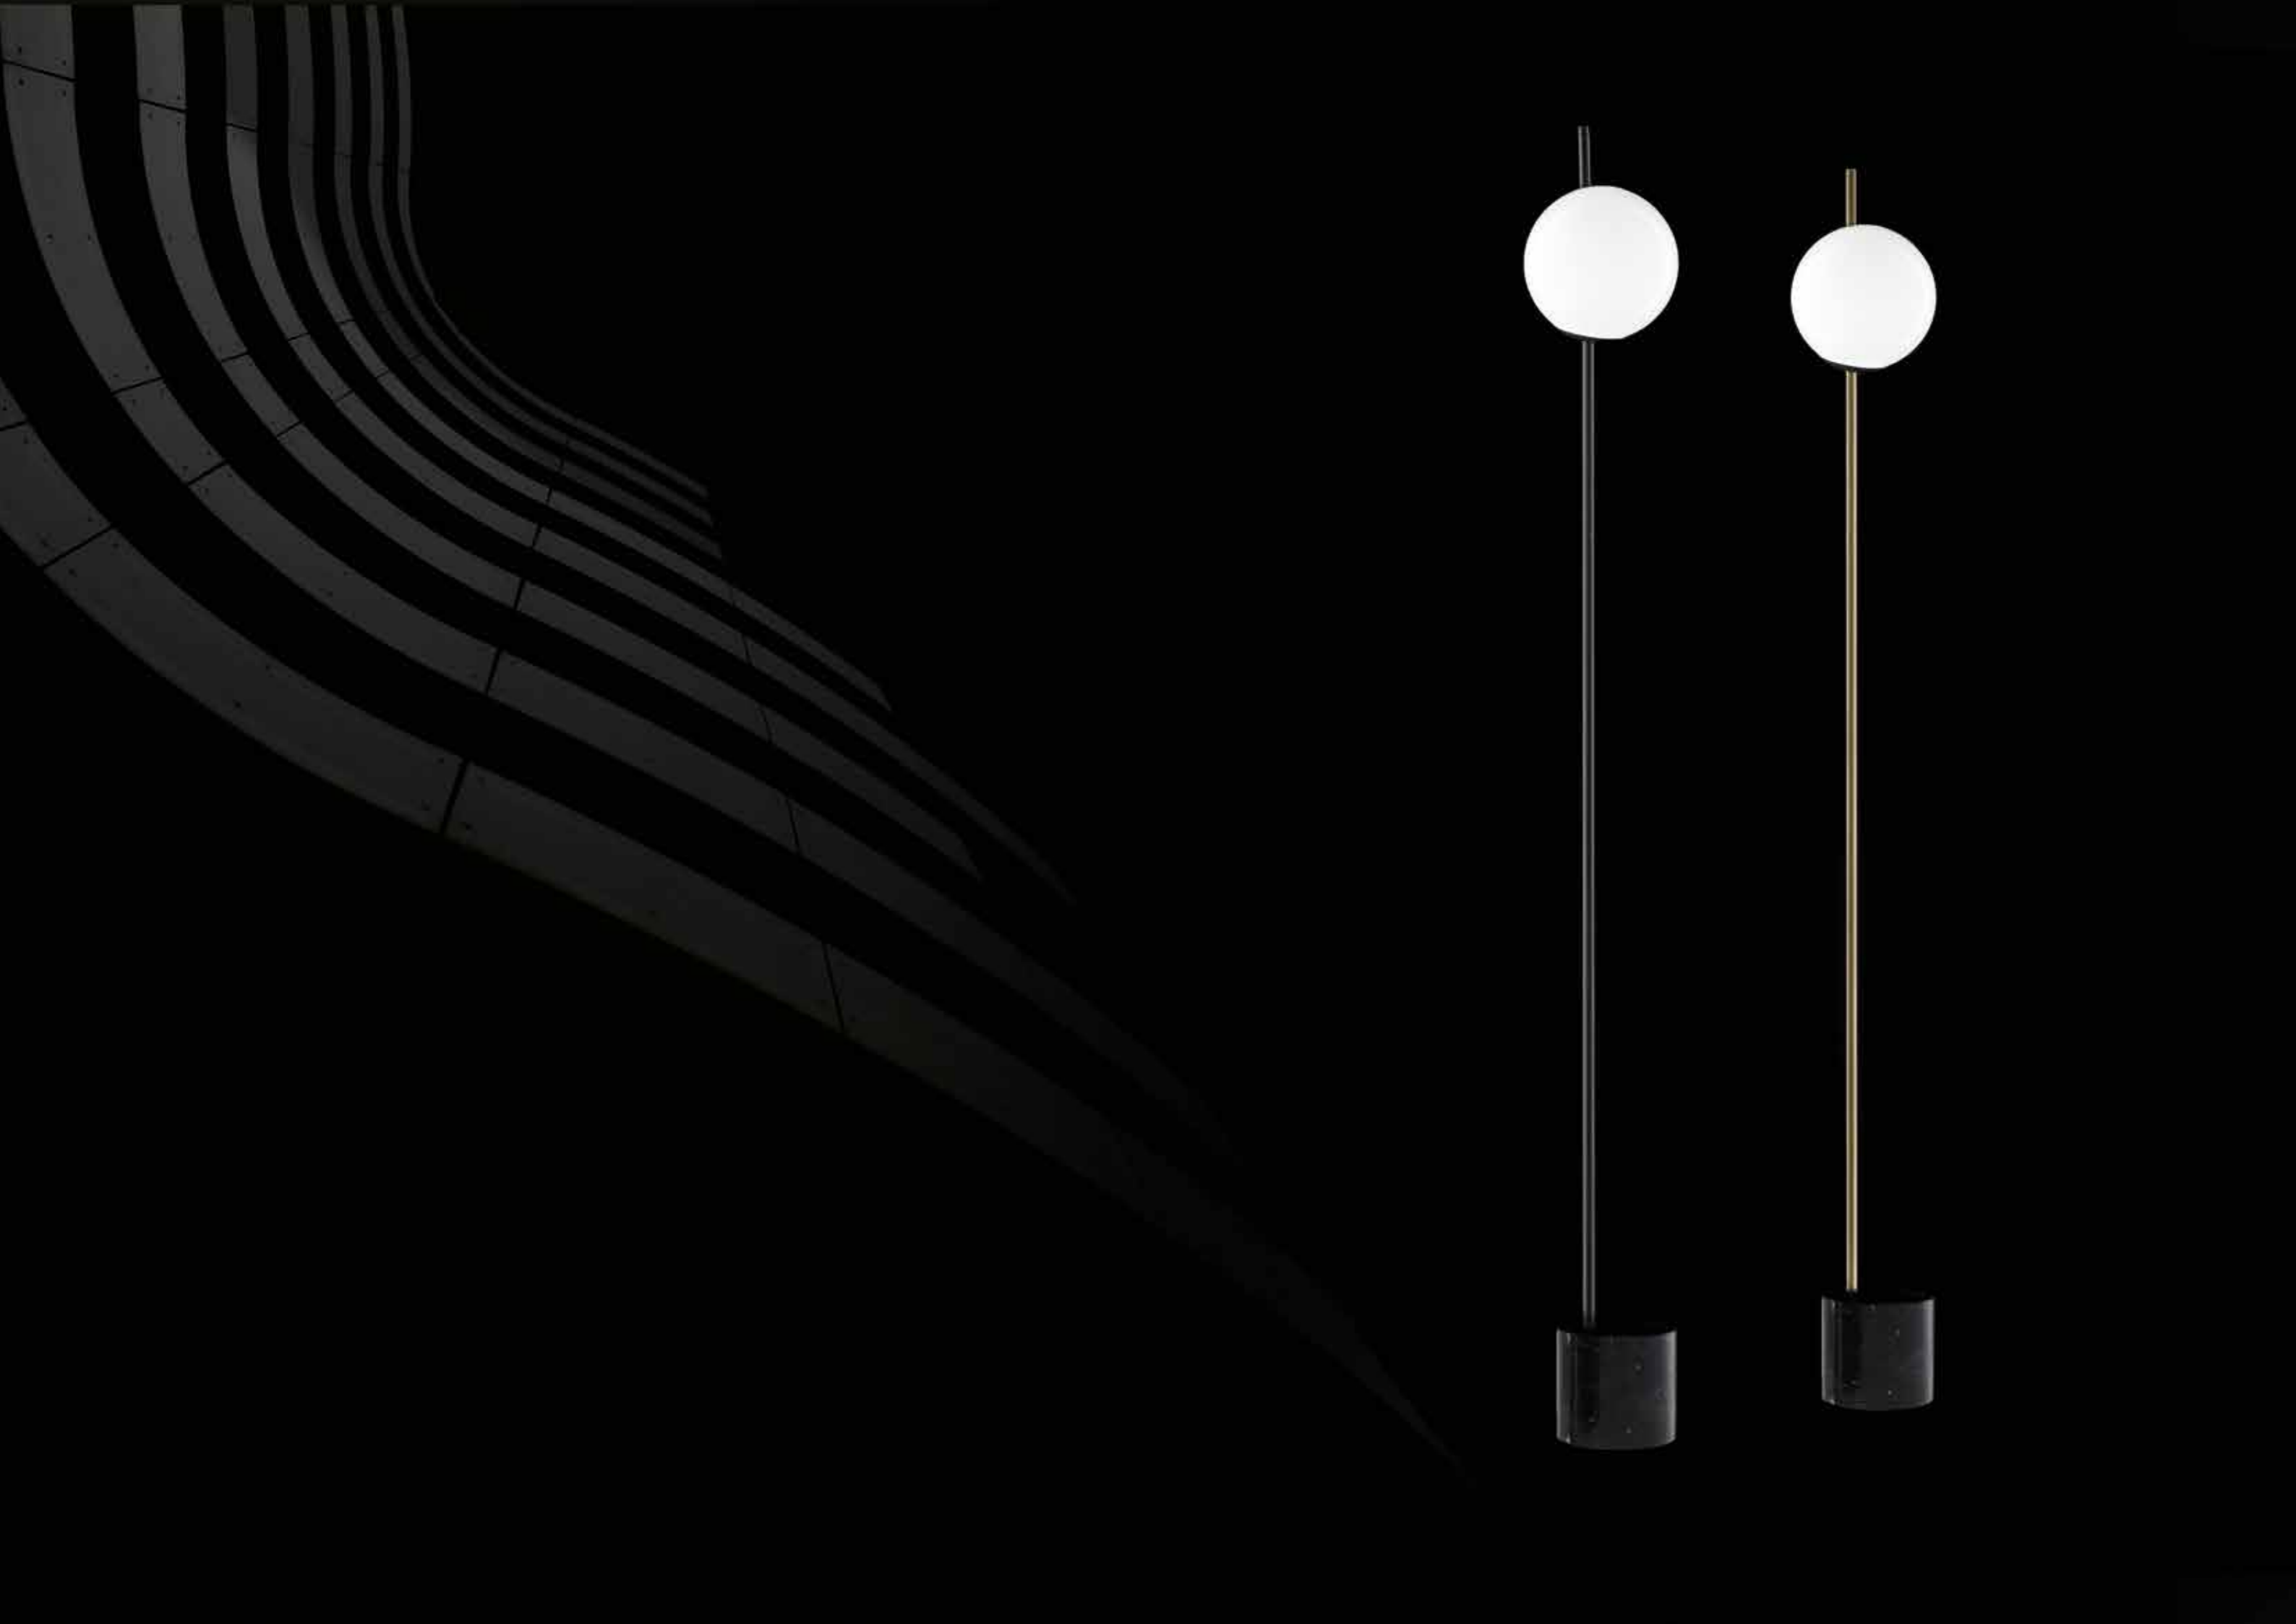

EOS

GRITTI Collezione EOS		DESIGNER Marc Sadler											
DESCRIZIONE Apparecchi di illuminazione con montatura e schermo in metallo laccato. I diffusori sono realizzati a mano in vetro soffiato incamiciato pulegoso, o in bianco latte. <i>Luminaires with frame and screen in lacquered metal. The diffusers are made by hand in "Pulegoso" jacketed blown glass or in milky white color.</i>													
Nome articolo Item name	EOS T	EOS P	EOS PL1	EOS PL2	EOS PL3	EOS L2	EOS TR2	EOS L1	EOS TR1	EOS S1	EOS 2	EOS 3	EOS 4
tipologia type	tavolo table	parete wall	plafone ceiling		lampada da terra floor lamp			sospensione suspension					
alimentazione supply	220-240V 50/60Hz												
potenza power	2 x 5W G9									4 x 5W G9	4 x 5W G9	6 x 5W G9	
lumen	1300									2600	2600	3900	
Kelvin	3000												
CRI	>80												