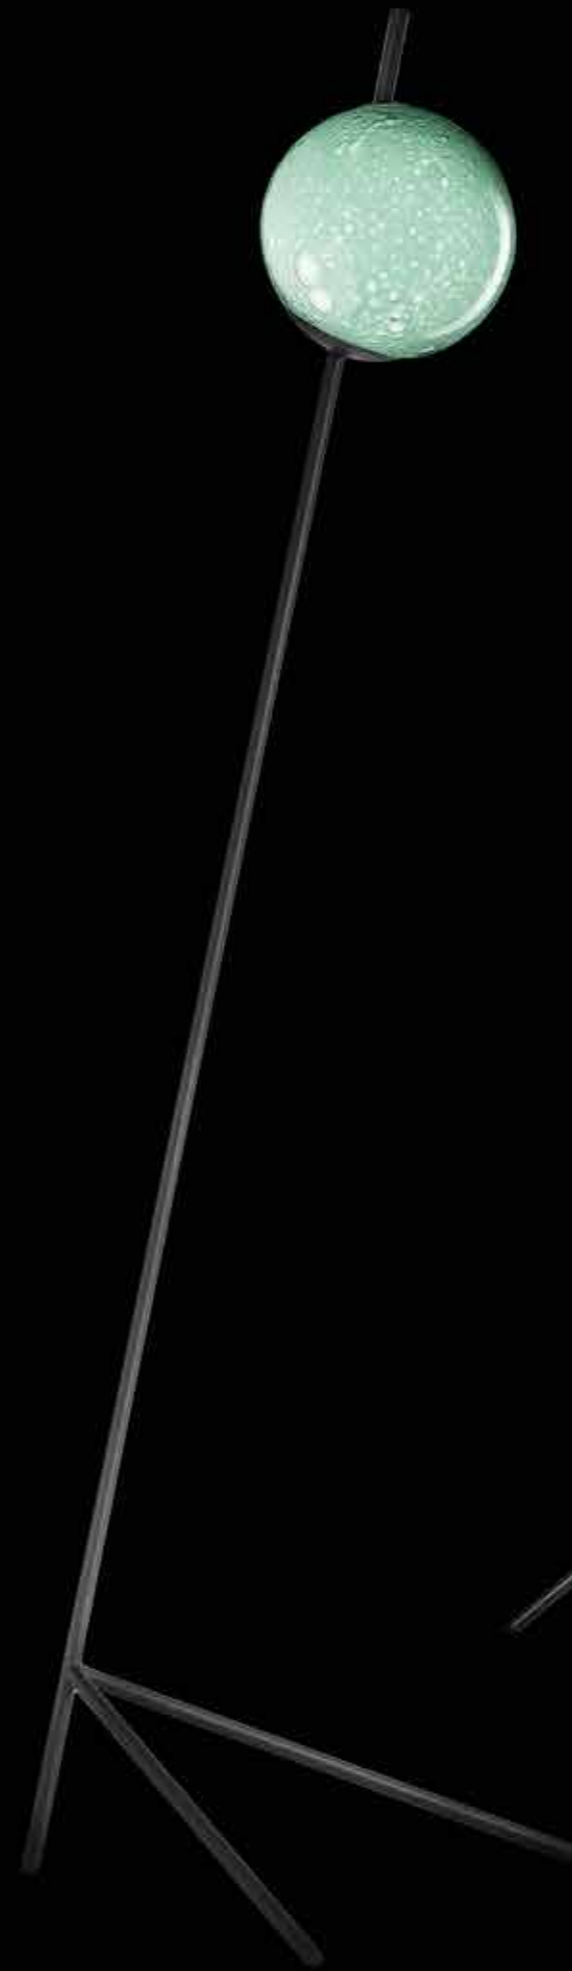

EOS

GRITTI Collezione EOS		DESIGNER Marc Sadler											
DESCRIZIONE Apparecchi di illuminazione con montatura e schermo in metallo laccato. I diffusori sono realizzati a mano in vetro soffiato incamiciato pulegoso, o in bianco latte. <i>Luminaires with frame and screen in lacquered metal. The diffusers are made by hand in "Pulegoso" jacketed blown glass or in milky white color.</i>													
Nome articolo Item name	EOS T	EOS P	EOS PL1	EOS PL2	EOS PL3	EOS L2	EOS TR2	EOS L1	EOS TR1	EOS S1	EOS 2	EOS 3	EOS 4
tipologia type	tavolo table	parete wall	plafone ceiling		lampada da terra floor lamp			sospensione suspension					
alimentazione supply	220-240V 50/60Hz												
potenza power	2 x 5W G9									4 x 5W G9	4 x 5W G9	6 x 5W G9	
lumen	1300									2600	2600	3900	
Kelvin	3000												
CRI	>80												