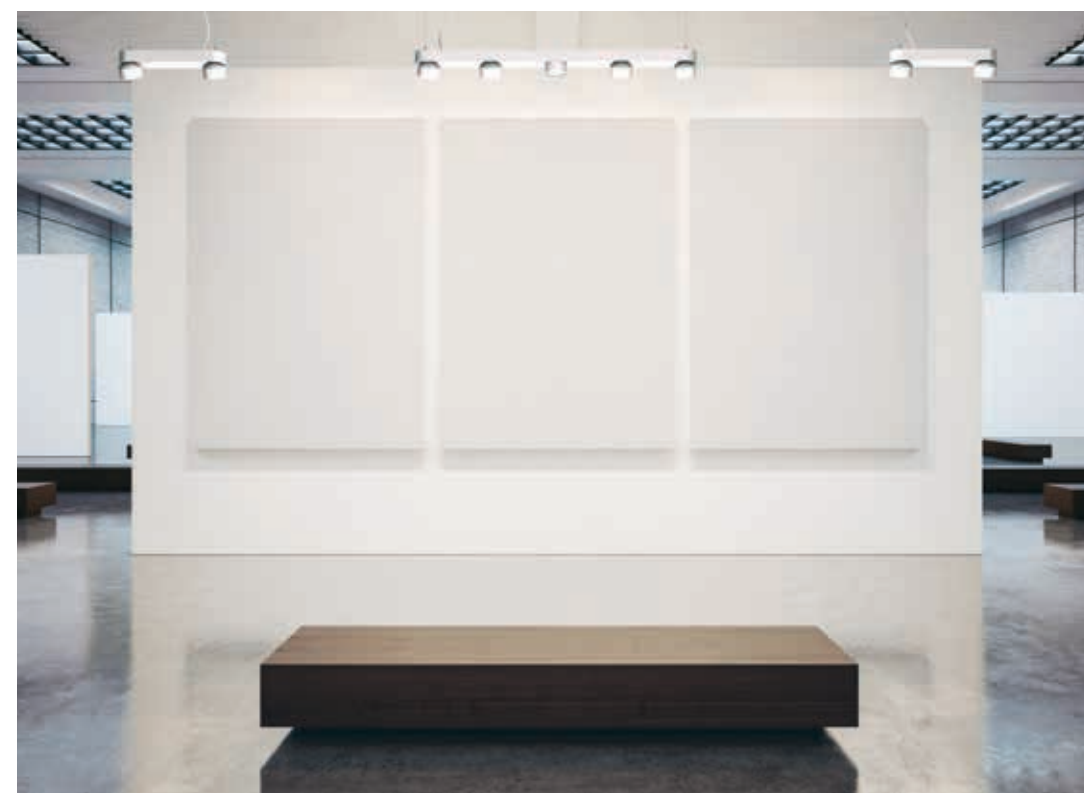

Typ montáže

Vyzařování

Barvy

Rozměry

reflektor:
($\varnothing$ × v mm)

95 × 50

85 × 200

základna:
(d × š × v mm)

420 × 85 × 92

720 × 85 × 92

1020 × 85 × 92

Materiál

hliník

Optický systém

reflektor
transparentní plexi
difusor

Halla Smart

Bluetooth ovládání

Zapojení

ON/OFF

DALI

Příslušenství

lineární optika

difuzní fólie

vyměnitelný reflektor

elektrická jednotka