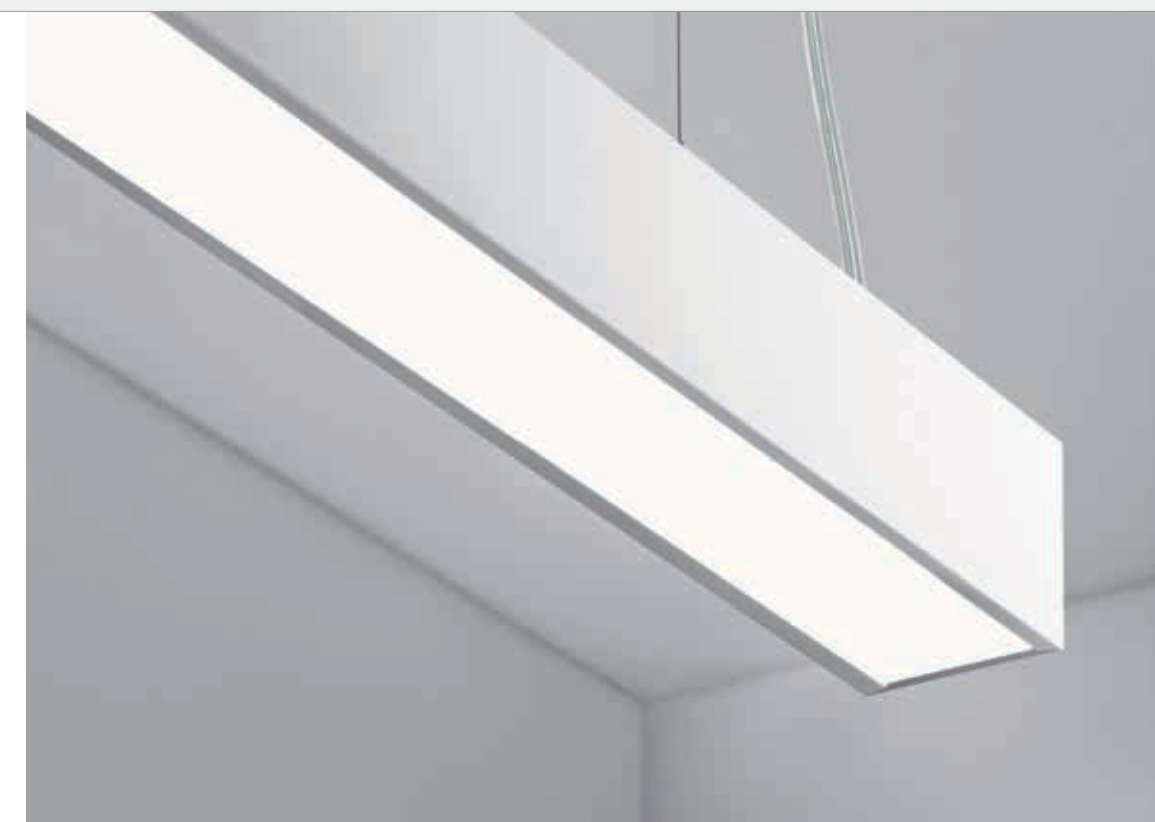

Typ montáže

Vyzařování

Barvy

Rozměry
(d × š × v mm)

Rovné profily

580 × 60 × 65
860 × 60 × 65
1140 × 60 × 65
1420 × 60 × 65
1700 × 60 × 65
1980 × 60 × 65
2260 × 60 × 65

Výseče

ø 603: 45, 60, 90, 120 a 135°
ø 800: 45, 60, 90, 120 a 135°
ø 1140: 45, 60, 90, 120 a 135°
ø 1515: 45, 60, 90, 120 a 135°
ø 2050: 45, 60, 90 a 120°
ø 2440: 45, 60 a 90°
ø 2980: 45 a 60°

(ø × v mm)

603 × 65
800 × 65
1140 × 65
1515 × 65
2050 × 65
2440 × 65
2980 × 65

Materiál
hliník
plast

Optický systém
nepřímá složka – segmenty
s opálovým difuzorem
opálový difuzor
mikroprisma

Halla Smart
Bluetooth ovládání

Zapojení
ON/OFF
DALI
DALI DT8 (TunableWhite)
nouze 1h
nouze 3h