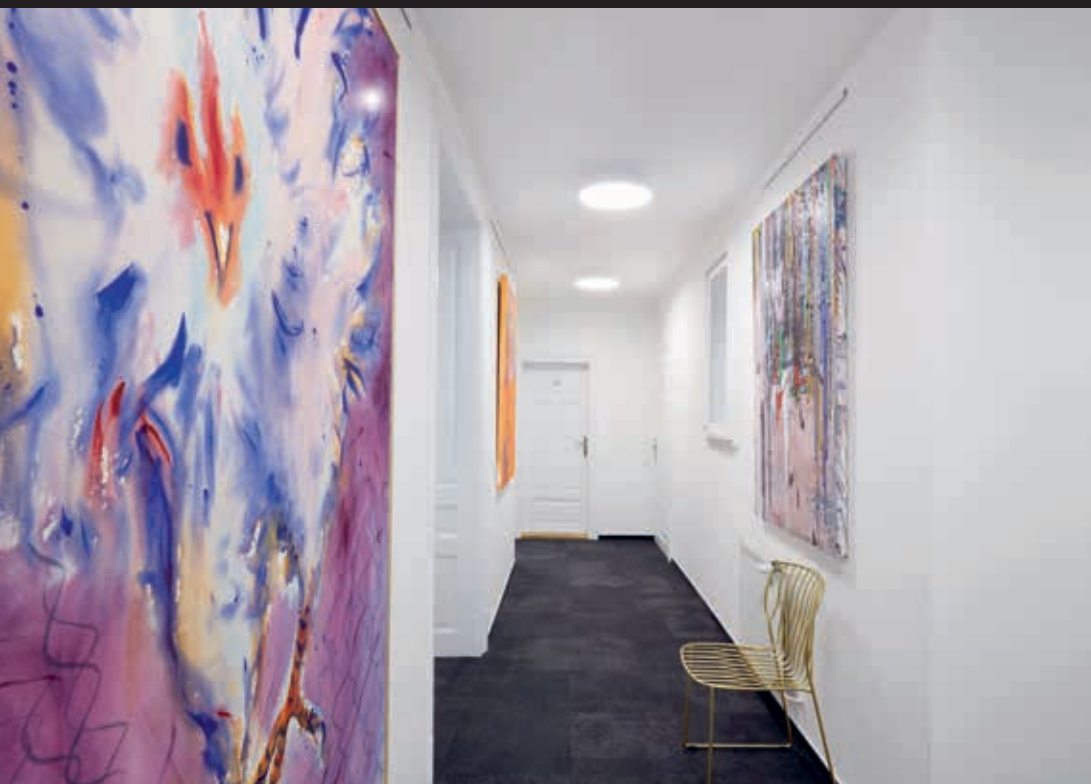

mikroprisma
opálový difusor

Halla Smart
Bluetooth ovládání
čidlo

Zapojení
ON/OFF
DALI
DALI DT8 (TunableWhite)
nouze 1h
nouze 3h

www.halla.cz/puri

Samostatná svítidla

Puri

Přemýšleli jsme, jak dosáhnout naprosté designové čistoty. A tak vznikla rodina vestavných kruhových svítidel Puri. Vyberte si mezi rámečkovou a bezrámečkovou verzí. Namontujete ji přímo do stropu bez kabelů nebo zavěšení. Rámečková varianta má velkou výhodu ve své velmi jednoduché montáži i demontáži. Díky různým průměrům svítidel vytvoříte na stropě kombinace, které budou nejlépe vyhovovat potřebám obchodních prostor, kanceláří, hotelů či chodeb. Puri splyne s interiérem a také se hravě kombinuje s dalšími rodinami kruhových svítidel.