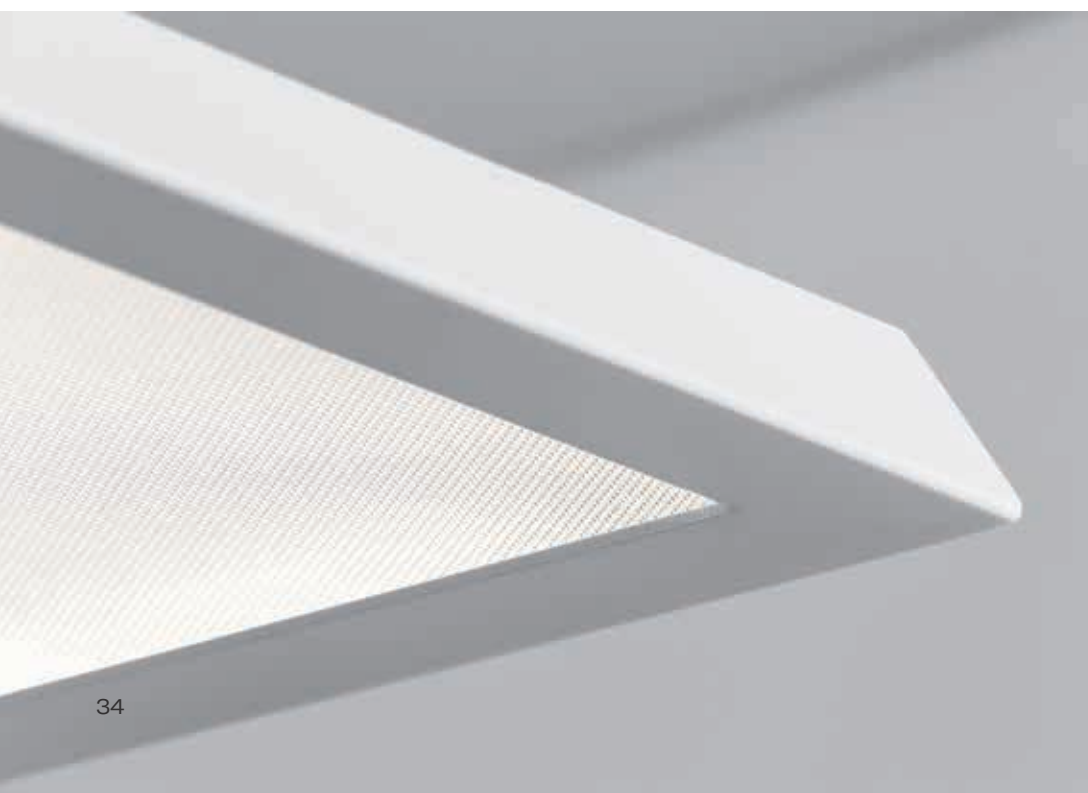

Typ montáže

Vyzařování

Barvy

Rozměry

(d × š × v mm)

594 × 594 × 27

1194 × 294 × 27

Materiál
hliník

Optický systém
Mikroprisma

Zapojení
ON/OFF
DALI