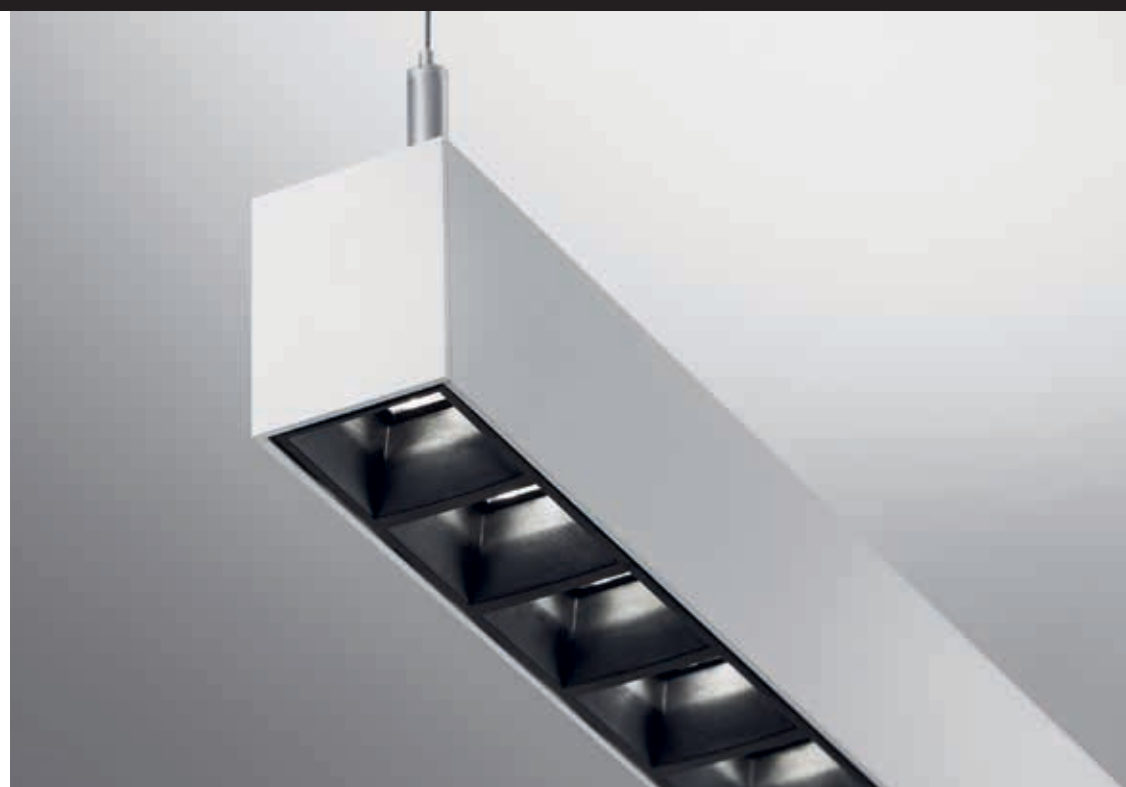

www.halla.cz/ineli

Samostatná svítidla

Ineli

Závěsné svítidlo s transparentním optickým systémem, dvěma světelnými toky a výškou pouhých 27 mm, které nejlépe poslouží v kanceláři. Svítidlo Ineli s přímo-nepřímým typem vyzařování vás upoutá nízkým hliníkovým profilem, který tvoří rám svítící plochy. Jeho perfektní technické vlastnosti dokáží zpříjemnit každou zasedací místnost, neformální kavárnu či relaxační zónu. Díky napájení po závěsných lankách není třeba přívodní kabel. Svítidlo lze zavěsit rovně, nebo v libovolném úhlu, což dodá prostoru dojem jedinečnosti a vzdušnosti. Navíc je možné ho perfektně kombinovat se stojací verzí, tedy svítidlem Sineli.

Samostatná svítidla

Lina45

Svítidla Lina45 s přímo-nepřímým typem vyzařování jsou vyrobena z hliníkového profilu a nabízíme je v závěsné variantě. Ve spodní části svítidla jsou umístěny optické komponenty, v horní části se nachází elektrické komponenty a nepřímá část LED světelných zdrojů. Svítidlo Lina45 můžete zakoupit ve verzi s optickou čočkou v kombinaci s plastovou mřížkou, díky čemuž se svítidla nejvíce hodí do kanceláří nebo prostor s obdobně vysokým nárokem na zabránění oslnění. Dále nabízíme variantu s opálovým krytem nebo mikroprismatickou optikou. U svítidel si můžete vybrat, zda dáte přednost kovovým koncovkám, nebo těm plastovým bez viditelných šroubů.

1973 × 47 × 59

2253 × 47 × 59

d +100 mm

Pro jiné rozměry
nebo tvary – Lina45-S

170

Materiál

hliník
plast

Optický systém