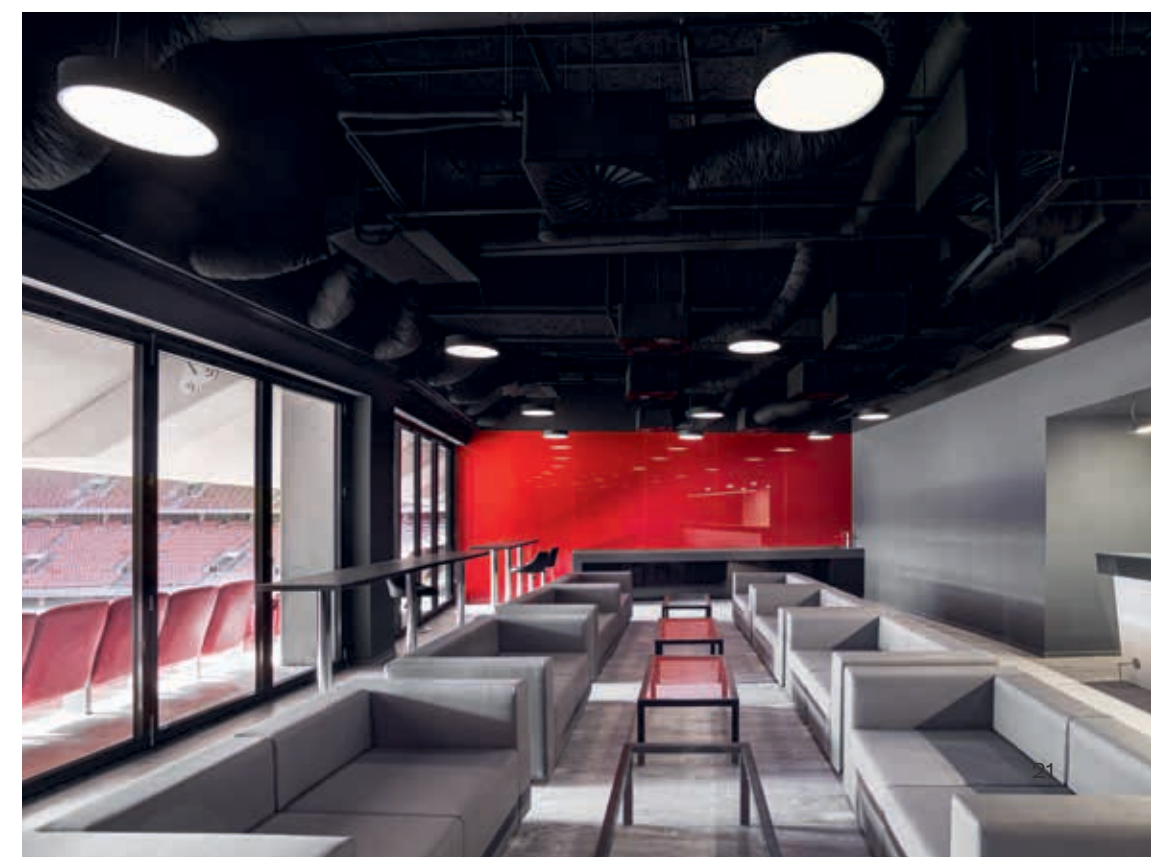

Stavbu budapeštské Puskás Arény charakterizují dva výrazné prvky – zvenku jde o betonovou mozaiku, v interiéru pak sehrálo významnou úlohu osvětlení, tedy i naše svítidla.

"Firma Halla nabídla dobrou kvalitu za rozumnou cenu, což pro nás bylo velmi důležité, neboť jen k vytvoření vzoru rybích kostí v celém VIP patře jsme použili asi 7 km lineárních svítidel Lipo60. Velkou předností byla též jejich snadná montáž," vysvětluje výběr dodavatele Istvan Vonnák z West Hungaria Bau. Produkty Halla byly použity i v dalších částech stadionu tak, aby podtrhly dynamiku interiéru. Kruhová svítidla Hüge v množství 1 800 kusů byla umístěna ve skyboxech a salonech ve VIP zóně, ale také ve foyer v přízemí a v hale, odkud hráči vstupují na travnaté hřiště.