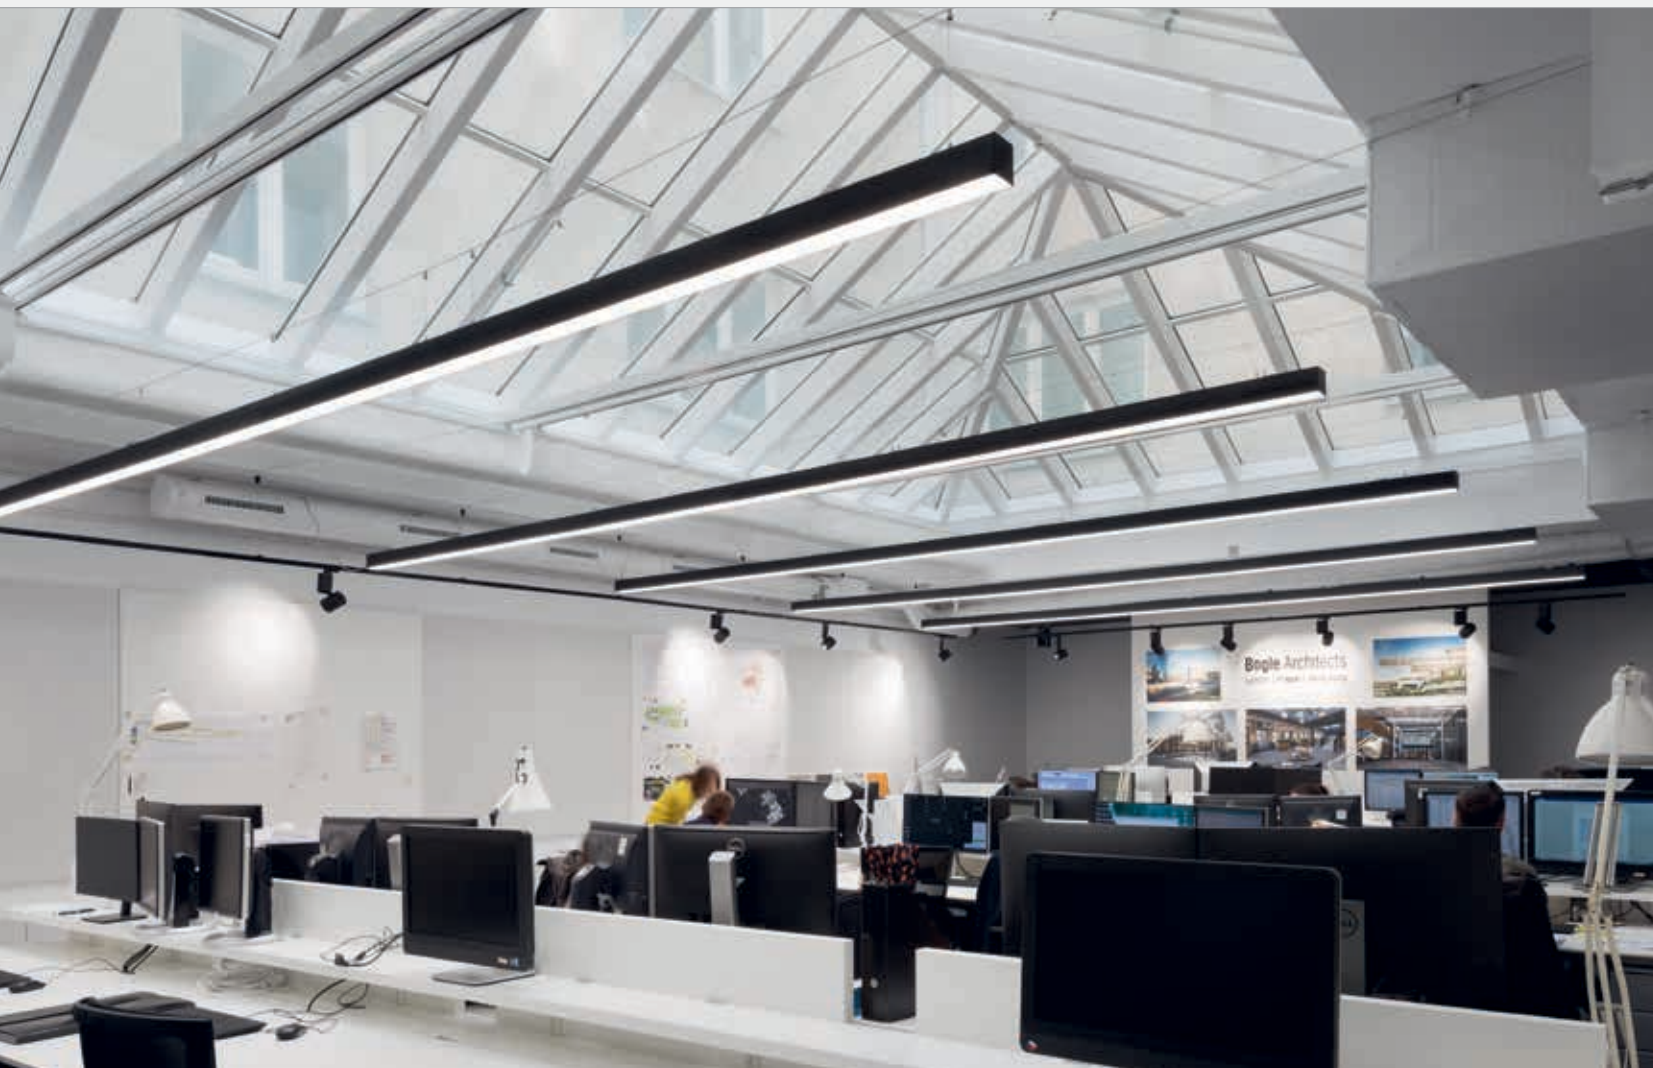

www.halla.cz/lipo35-s

Osvětlovací systém

Lipo35-S

Lineární systémová svítidla rodiny Lipo35-S mají jeden z nejtenčích profilů z naší nabídky. Svítidla s přímým typem vyzařování můžete zavěsit, přisadit, vestavět do stropu nebo umístit na stěnu. V každém případě můžete napojit svítidla do řady za sebou a vytvořit tak ideální délku podle vašich potřeb. Díky možnosti vysunutého či zasunutého opálového difuzoru můžete vybrat ideální kombinaci různých variant svítidla do konkrétního interiéru. Lipo35-S najde uplatnění v podstatě ve všech prostorech, zejména však v těch společenských, veřejných a obchodních. Svítidla s vysunutým difuzorem výrazně rozptýlí světlo do prostoru a pomohou tak zjemnit kompletně celou vizuální scénu.