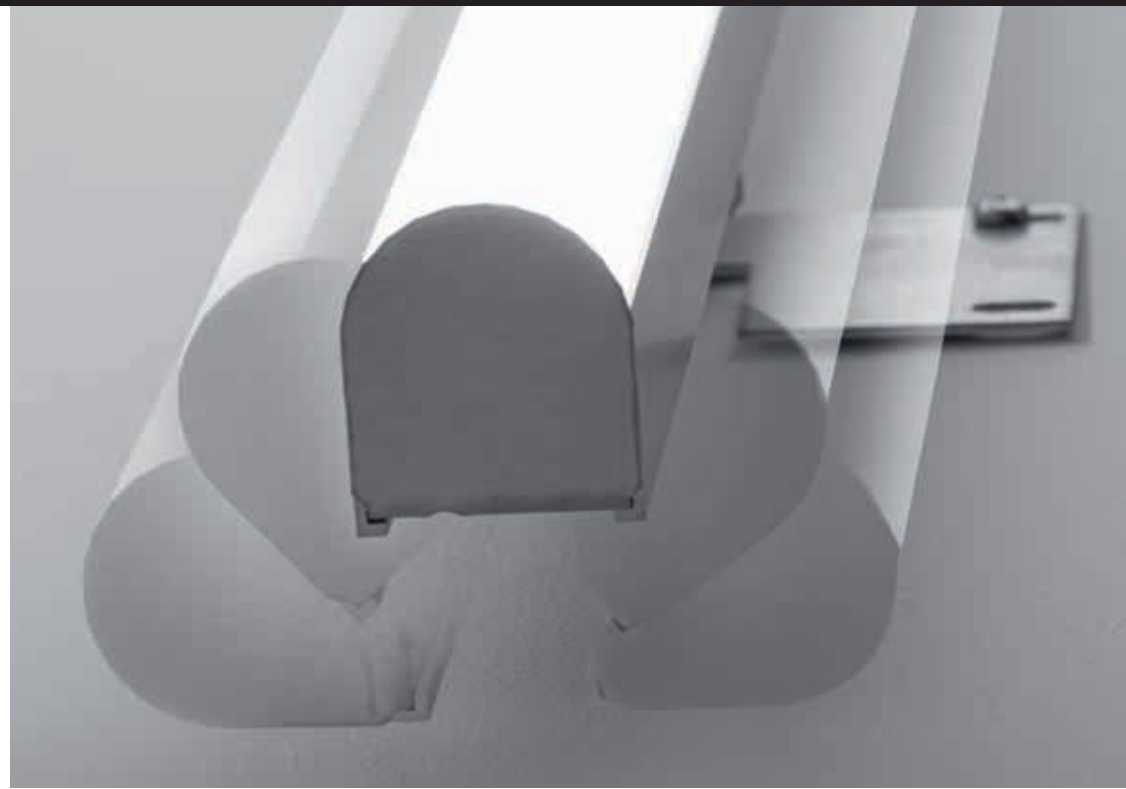

ON/OFF

DALI

DALI DT8 (TunableWhite)

www.halla.cz/stan

Samostatná svítidla

Stan

Svítidlo Stan s přímým a přímo-nepřímým typem vyzařování bylo vytvořeno pro komfortní a efektivní práci. Vyniká nejen svými technickými parametry, ale i úzkým profilem samotné hlavy, díky které působí svítidlo decentně, profesionálně a dokáže jednoduše splynout s prostorem. Samotné svítidlo je obohaceno optickým prvkem, který je tvořen kombinací optických čoček a plastovou parabolickou mřížkou, který zajistí, že během svícení nejsou vidět optické materiály a svítidlo tedy neoslňuje. Mřížku nabízíme jak v základní matně černé, tak i v matně bílé variantě. Svítidla rodiny Stan jsou určena jak k montáži na stůl, tak i k postavení volně do prostoru.