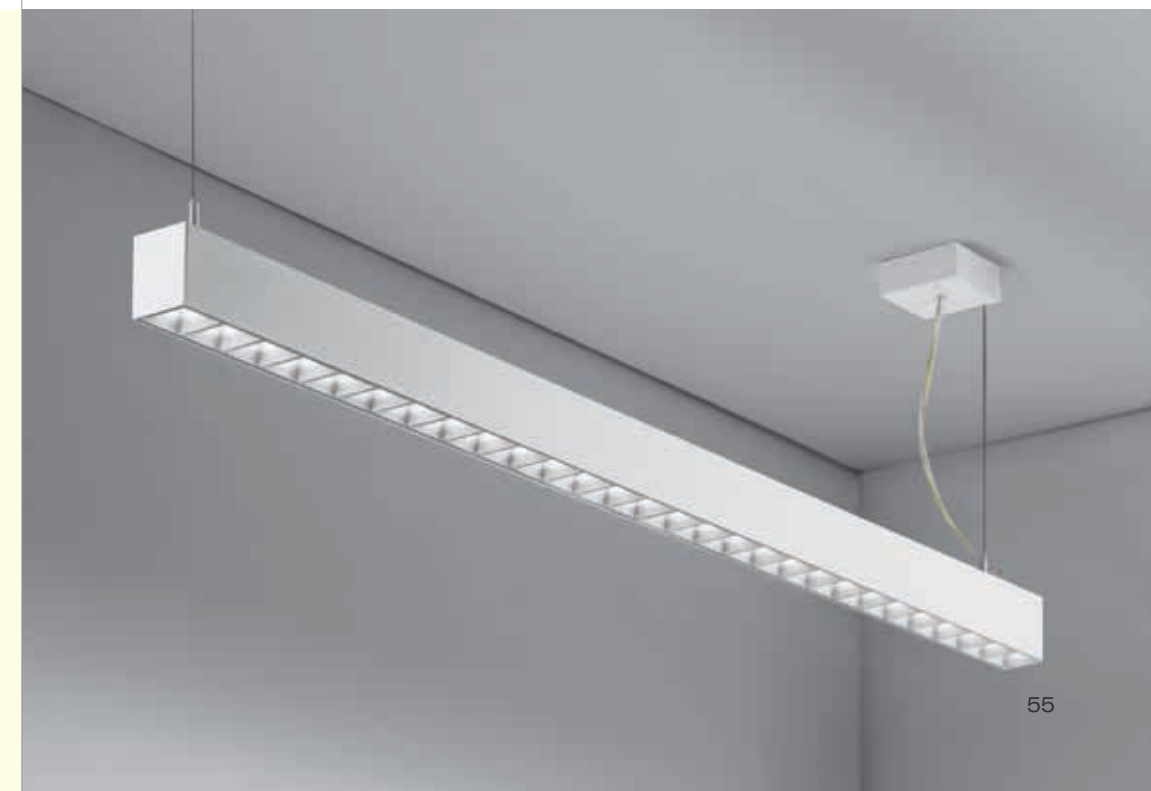

Lipo45

Svítidla Lipo45 s přímým typem vyzařování jsou vyrobena z hliníkového profilu a nabízíme je v přisazené a závěsné variantě. Zakoupit je můžete ve verzi s optickou čočkou v kombinaci s plastovou mřížkou, díky čemuž se svítidla nejvíce hodí do kanceláří nebo prostor s obdobně vysokým nárokem na zabránění oslnění. Dále nabízíme variantu s opálovým krytem nebo mikroprismatickou optikou. U svítidel si můžete vybrat, zda dáte přednost kovovým koncovkám, nebo těm plastovým bez viditelných šroubů.