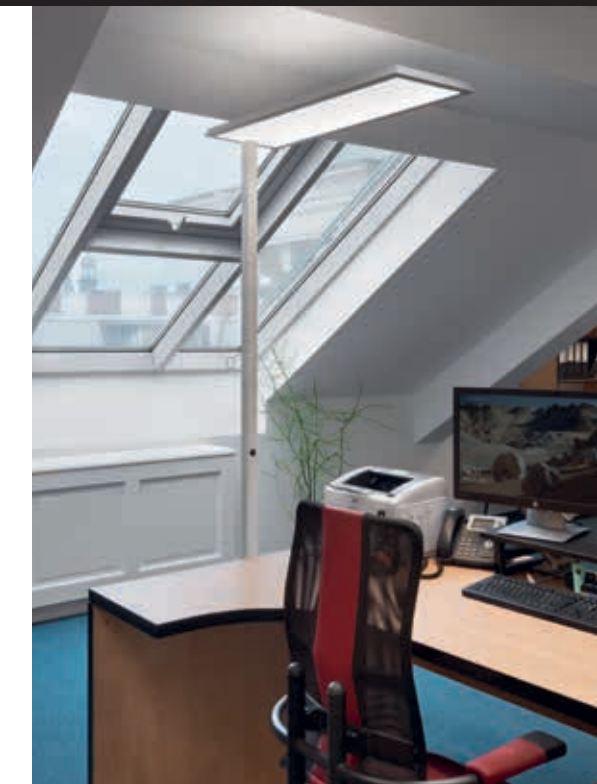

Typ montáže

Vyzařování

Barvy

Rozměry

(d × š × v mm)

920 × 360 × 1950

920 × 360 × 1350

Materiál

hliník

ocel

Optický systém

mikroprisma

Halla Smart

Bluetooth ovládání
čidlo

Zapojení

ON/OFF

stmívání tlačítkem