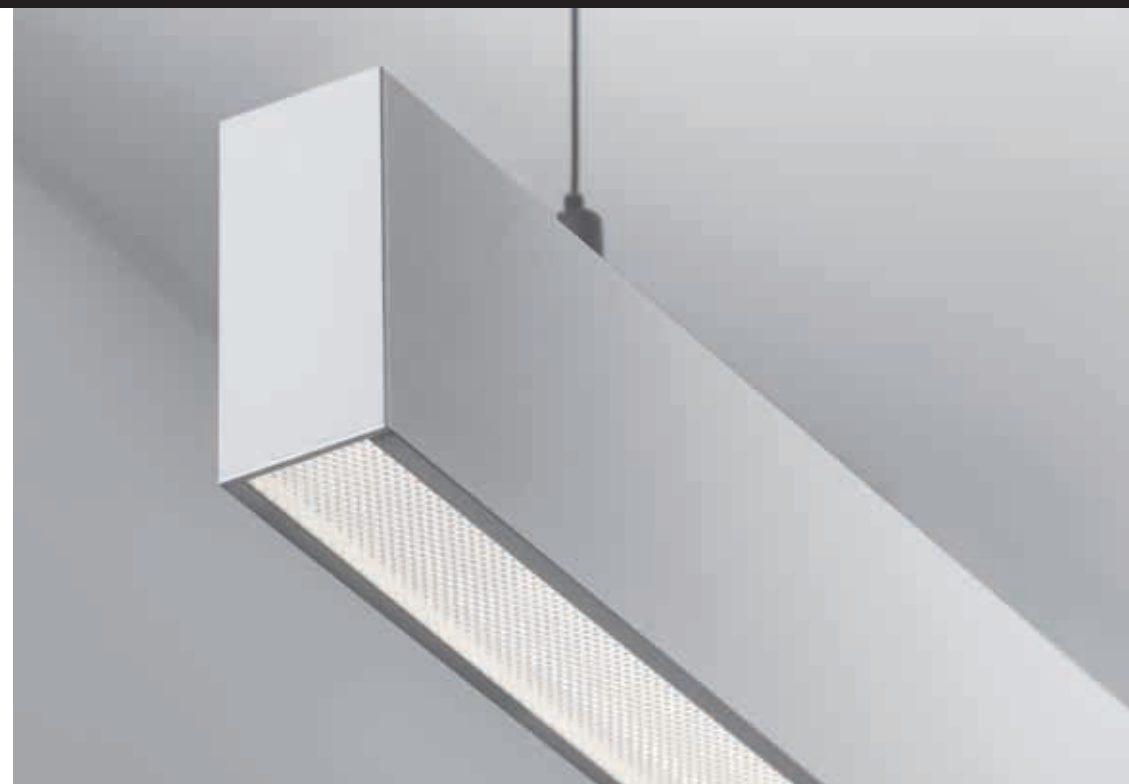

Typ montáže

Vyzařování

Barvy

Rozměry
(d × š × v mm)

1131 × 28 × 61

1412 × 28 × 61

1692 × 28 × 61

1973 × 28 × 61

2253 × 28 × 61

d +100 mm

Materiál

hliník

plast

Optický systém

nepřímá složka – opálový difuzor

plastová mřížka s nízkým UGR

opálový difuzor

Halla Smart

Bluetooth ovládání

čidlo

Zapojení

ON/OFF

DALI

www.halla.cz/lina45

Samostatná svítidla

Lina45

Svítidla Lina45 s přímo-nepřímým typem vyzařování jsou vyrobena z hliníkového profilu a nabízíme je v závěsné variantě. Ve spodní části svítidla jsou umístěny optické komponenty, v horní části se nachází elektrické komponenty a nepřímá část LED světelných zdrojů. Svítidlo Lina45 můžete zakoupit ve verzi s optickou čočkou v kombinaci s plastovou mřížkou, díky čemuž se svítidla nejvíce hodí do kanceláří nebo prostor s obdobně vysokým nárokem na zabránění oslnění. Dále nabízíme variantu s opálovým krytem nebo mikroprismatickou optikou. U svítidel si můžete vybrat, zda dáte přednost kovovým koncovkám, nebo těm plastovým bez viditelných šroubů.