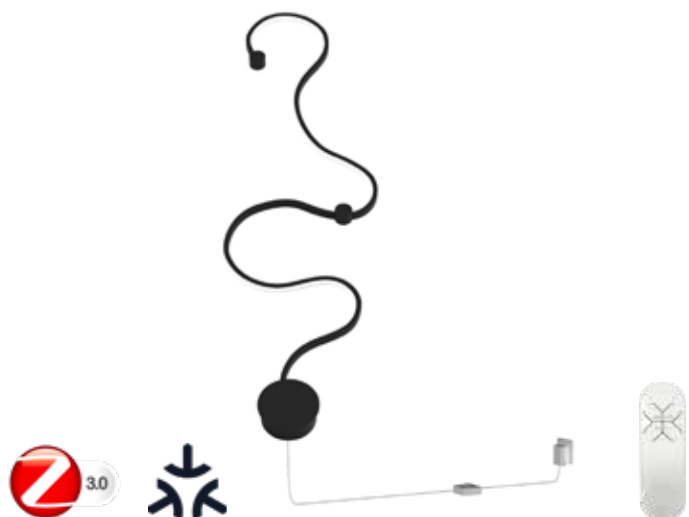

**Caravana
07082L-B**

Inteligentní svítidlo s dálkovým ovládním, stmívatelné a se změnou odstínů bílé barvy.

↔ 1200x300mm ↔ 80mm základna
35W 2450lm
kov, plast - matná černá

4190 Kč / 175 €