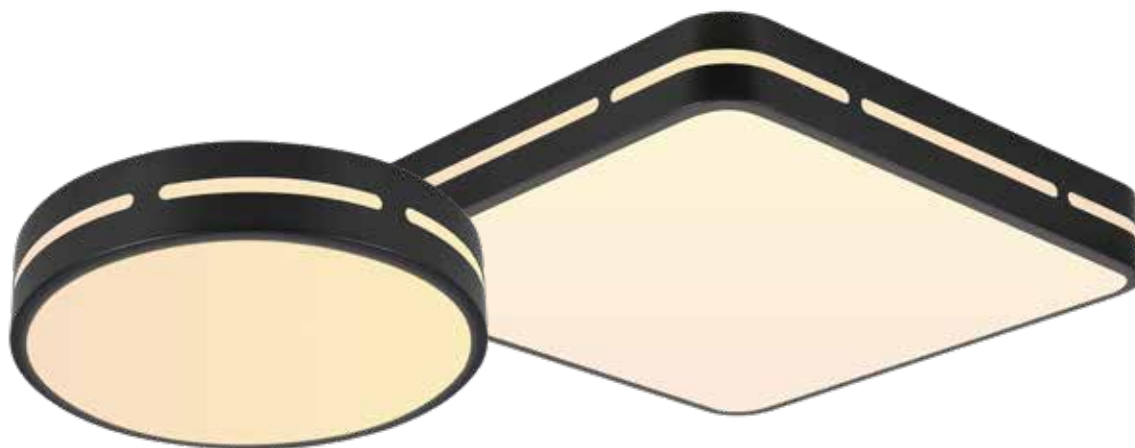

2499 Kč / 104 €

Perfecto

Černé a bílé kovové svítidlo s několika bočními průsvity, které mírně rozptýlí světlo také do stran. Vyspělá technologie ve stropnici komunikující bezdrátově pomocí Wi-fi na protokolu Tuya, umožní integraci svítidla do aplikace Immax NEO PRO. I na dálku Vám pomůže vytvořit ideální osvětlení, které v dané situaci očekáváte.

**Perfecto
07152-B30**

Inteligentní svítidlo s dálkovým ovladačem, stmívatelné se změnou odstínů bílé barvy na WiFi

Ø 300mm † 60mm
24W 1500lm
kov, plast - černá

1999 Kč / 85 €

**Perfecto
07152-B40**

Inteligentní svítidlo s dálkovým ovladačem, stmívatelné se změnou odstínů bílé barvy na WiFi