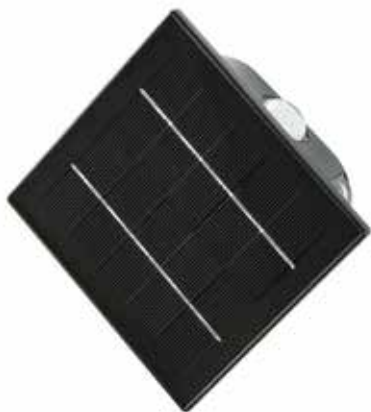

08487L

Venkovní solární nástěnné LED osvětlení
Immax **WALL** se světelným čidlem, 2W, IP 54

499 Kč / 22 €