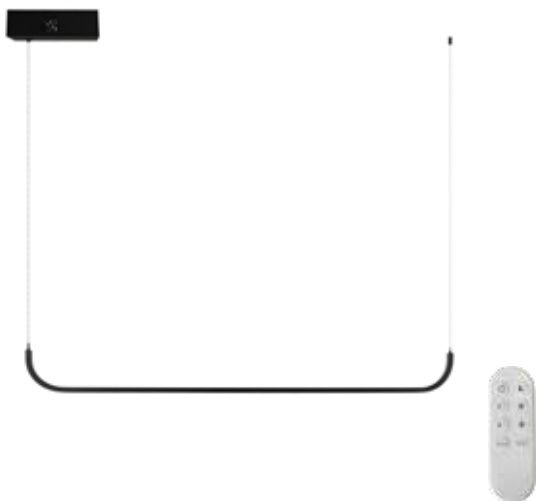

PATTINI

TOP CENA

Štíhlá linka + skvělá svítivost jsou minimálně dvě věci, které vás mile překvapí u vás doma.

NOVINKA

Pattini 07221L

2998 Kč / 128 €

Immax NEO LITE PATTINI Smart závěsné svítidlo černé Tuya WiFi

Pattini 07225L

3499 Kč / 149 €

Immax NEO LITE PATTINI Smart závěsné svítidlo černé Tuya Zigbee

26W 1820lm
↔ 1200mm † 55mm ↓ 1500mm
hliník - matná černá

NOVINKA

Pattini 07222L

5499 Kč / 234 €

Immax NEO LITE PATTINI Smart závěsné svítidlo černé Tuya WiFi

Pattini 07226L

5899 Kč / 252 €

Immax NEO LITE PATTINI Smart závěsné svítidlo černé Tuya Zigbee

56W 3640lm
↔ 1600mm † 55mm ↓ 1500mm
hliník - matná černá