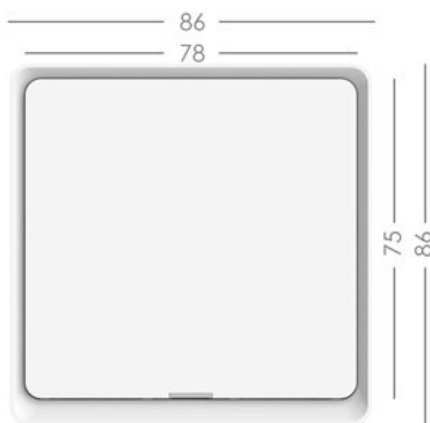

Chytré vypínače

NOVINKA

07512L

Immax NEO Smart vypínač 1-tlačítkový Wi-Fi

348 Kč / 15 €

Ideální pro domácnosti, kde má každý člen jiné potřeby. Rodiče mohou ovládat hlasem či aplikací a děti nebo prarodiče dotykem.

↑ 86 x 86mm ↔ 37,5mm

IP20

Dosah: 30m přímá viditelnost

10 m v zastavěném prostoru

NOVINKA

07513L

Immax NEO Smart vypínač 2-tlačítkový Wi-Fi

398 Kč / 17 €

Ideální pro domácnosti, kde má každý člen jiné potřeby. Rodiče mohou ovládat hlasem či aplikací a děti nebo prarodiče dotykem.

↑ 86 x 86mm ↔ 37,5mm

IP20

Dosah: 30m přímá viditelnost

10 m v zastavěném prostoru