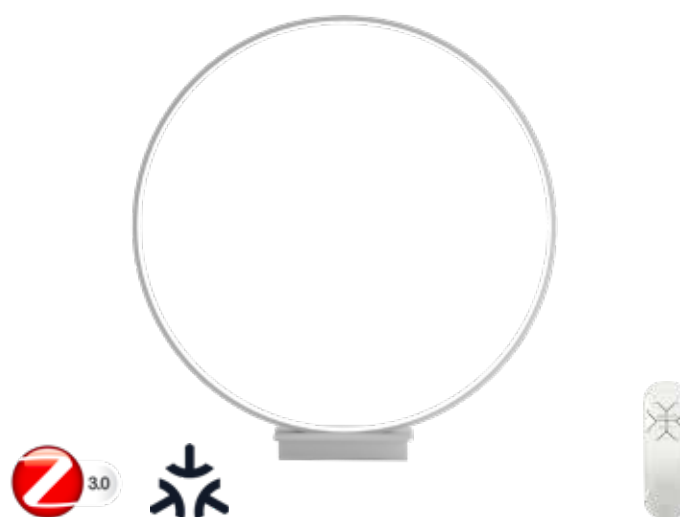

**Aro
07083L**

Inteligentní svítidlo s dálkovým ovládním, stmívatelné a se změnou odstínů bílé barvy.

Ø 450mm ↓ 120mm ↔ 475mm
18W 1260lm
kov, plast - matná bílá

1999 Kč / 85 €