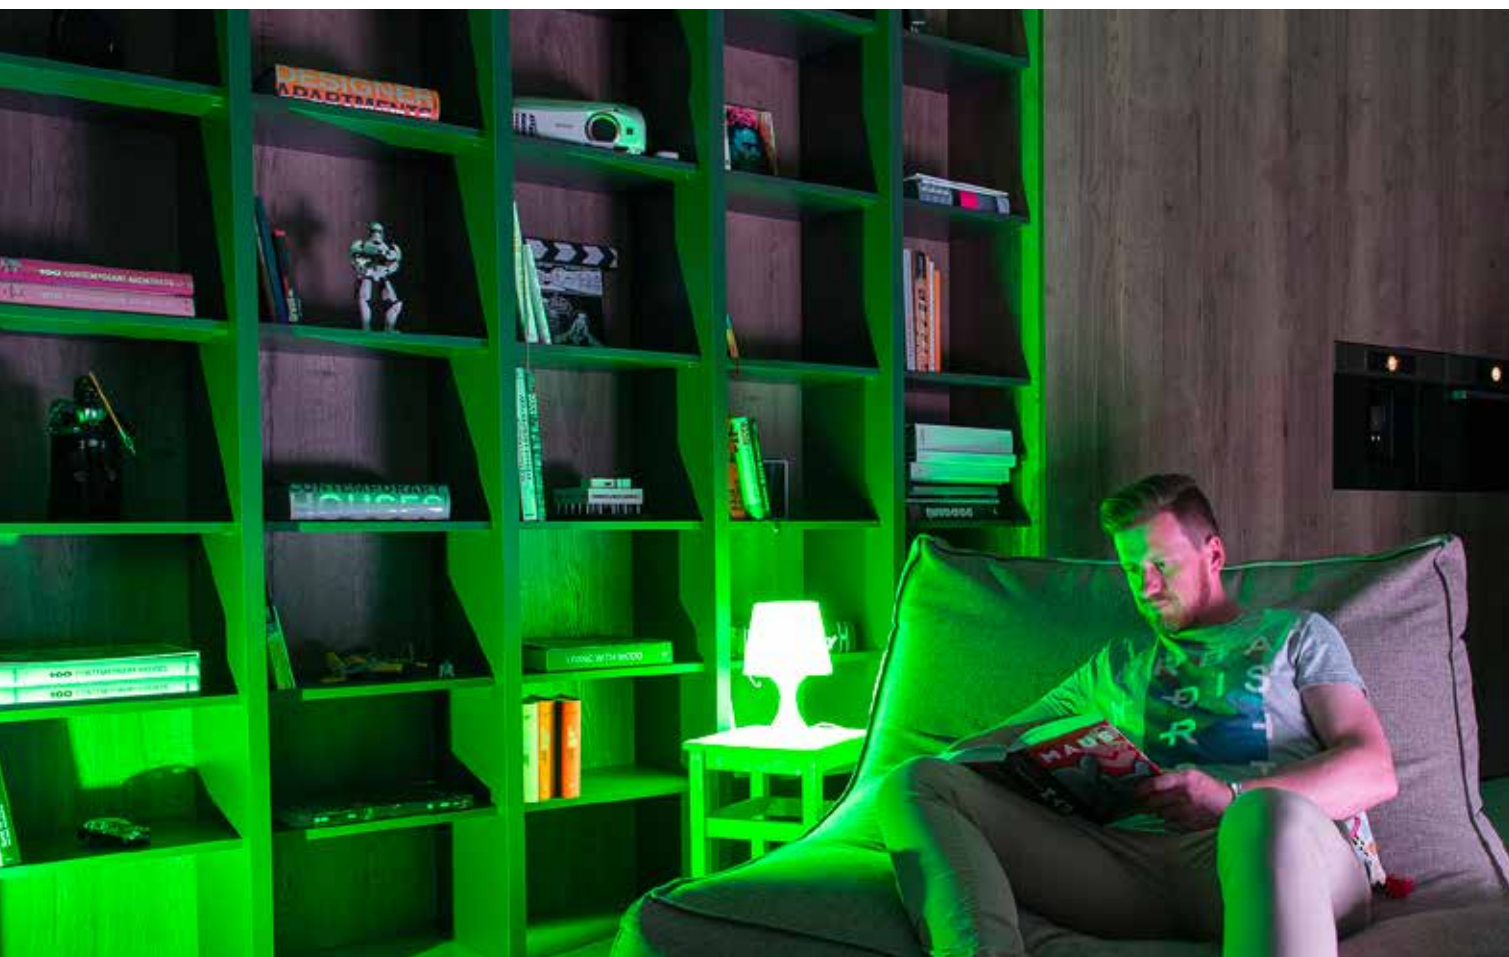

07089L

Inteligentní žárovka je první svého druhu na evropském trhu. Pyšní se vysokým světelným výkonem s minimální spotřebou. Žárovka umožňuje měnit odstín bílé barvy od teplé, přes přírodní až do studené. Samozřejmě je funkce stmívání.

E27/230V A60
↔ 60mm ↓ 120mm
5W 470lm
2700K – 6500K

218 Kč / 10 €