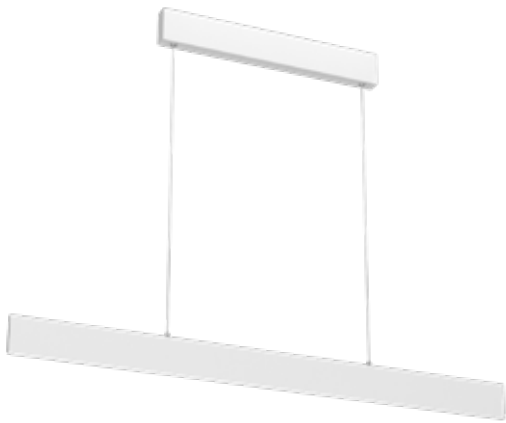

**Pro maximální využití všech funkcí
světel doporučujeme zakoupit Bridge PRO**
(ovládání přes mobilní aplikaci)

07117-3

799 Kč / 34 €

Inteligentní brána ke vzálenému ovládání Zigbee zařízení

Immax NEO SMART BRIDGE PRO
ZigBee 3.0, WiFi, Bluetooth
↑ 60,5x60,5mm ↔ 16,1 mm

Liston

Čistá jasná linka, která zná svůj úkol, osvětlit váš jídelní či pracovní stůl bez toho, aby narušila vaši smyslovou pohodu. Nástěnné svítidlo doplňuje nepřímým světlem funkci hlavního závěsu.

**Liston
07075L**