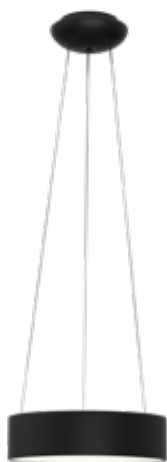

Agujero

Futuristicky vyhlížející rodina svítidel, sestávající ze dvou lustrů a čtyř stropnic se zaobleným vnitřním prostorem, který doslova dělá díru /agujero/ do světa zajímavého a vysoce funkčního osvětlení. Kvalitní hliník a stínítka z kvalitního plastu rozprostírají výkonný paprsek světla požadovaným směrem bez nepříjemných stínů. Oblý tvar stínítka dává dostatek světla směrem dolů a nepřímo také jemně osvětluje strop.

Nová lepší cena od PÁNA SVĚTLA

Agujero 07019L

4999 Kč / 213 €

Inteligentní svítidlo s dálkovým ovládáním, stmívatelné a se změnou odstínů bílé barvy.

Ø 450mm ↓ 120mm ↓ 1200mm

30W 2100lm

kov, plast - matná černá