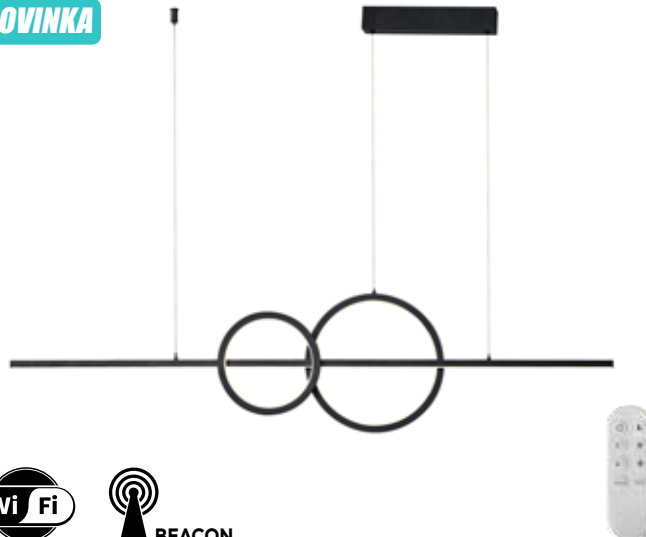

28W 1960lm
↔ 1195mm ↓ 70mm ↓ 530mm
hliník - matná černá

NOVINKA

**Ovale
07231L**

4500 Kč / 192 €

Immax NEO LITE OVALE Smart závěsné svítidlo černé Tuya WiFi

50W 3520lm
↔ 1220mm † 120mm ‡ 1500mm
hliník - matná černá

NOVINKA

**Ovale
07232L**

2500 Kč / 107 €

Immax NEO LITE OVALE Smart závěsné svítidlo černé Tuya WiFi

22W 1470lm
↔ 120mm † 406mm ‡ 1200mm
hliník - matná černá

NOVINKA

**Ovale
07233L**

2500 Kč / 107 €

Immax NEO LITE OVALE Smart závěsné svítidlo černé Tuya WiFi

18W 1260lm
↔ 260mm † 1200mm
hliník - matná černá

NOVINKA

**Rondas
07036L**

4899 Kč / 209 €

Immax NEO LITE RONDAS Smart závěsné svítidlo černé Tuya WiFi