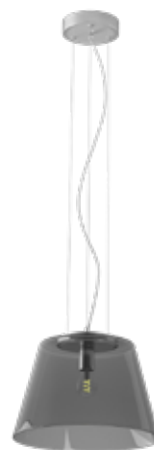

Cono 07054V

1700 Kč / 71 €

Ø 330mm † 215mm † 1200mm

1 x E27

kov, sklo - kouřová