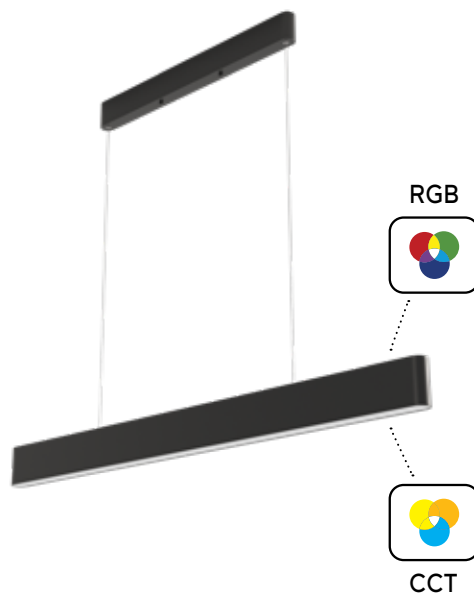

2 x 07072L-15 + dálkové ovládání

↔ 150 x 150mm ↓ 100mm
2x 12W 2 x 840lm
kov, plast - matná černá

3499 Kč / 149 €

Milano

Příjemnou útulnou atmosféru vytvoříte správným náladovým osvětlením. Právě nepřímé osvětlení oživí vaše prostory jedinečným způsobem. Milano je spojení praktického svítidla, přímé světlo svítí dolů v odstínech bílé - dokonale tak osvětlí pracovní ostrůvek nebo jídelní stůl, ale svítí i vzhůru a to v širokém barevném spektru, právě správně zvolenou barvou přispějete k domácí pohodě.

NOVINKA

**Milano
07157-B120X**

7999 Kč / 340 €

Inteligentní svítidlo s dálkovým ovládáním, stmívatelné a se změnou odstínů bílé barvy a RGB na ZigBee.

↔ 1200 x 90 x 40mm
základna ↔ 620 x 65 x 40mm
CCT 40W - 2824lm, RGB 18W - 1200lm
kov plast - matná černá