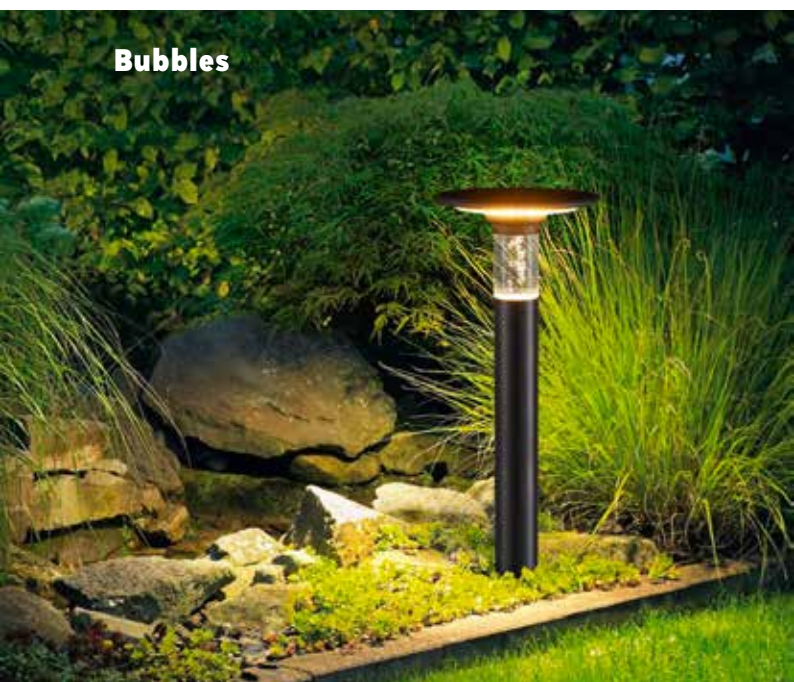

Pattini

Bubbles

Round & Square