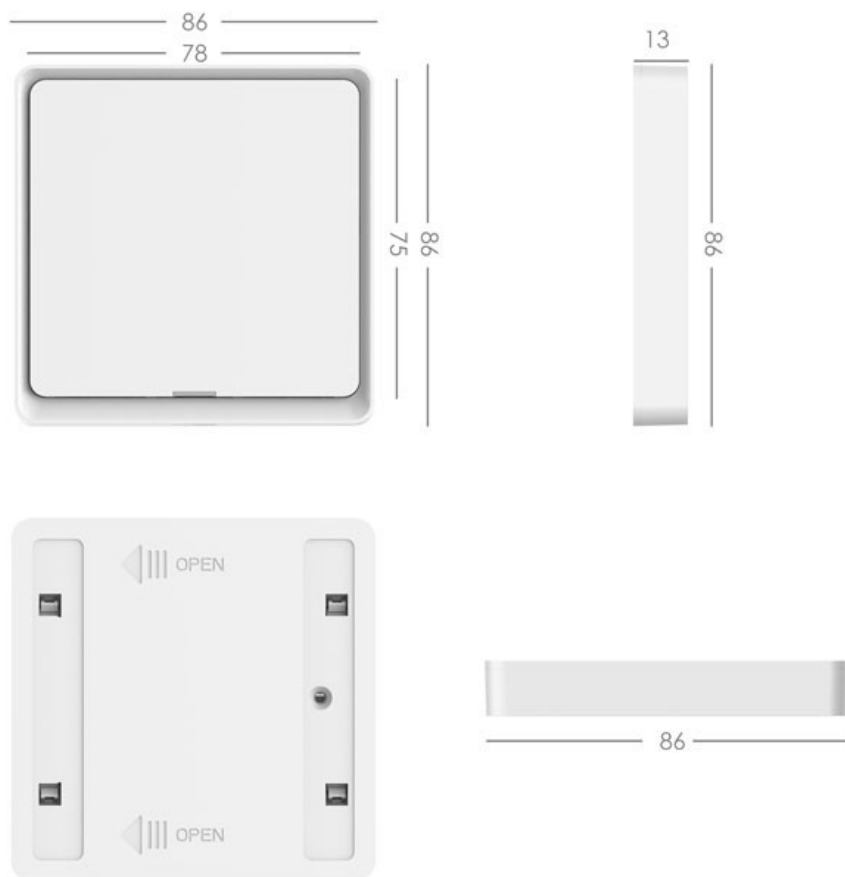

↑ 86 x 86mm ↔ 13mm

07507C

1499 Kč / 62 €

Immax NEO Smart sada 3x vypínač 2-tlačítkový Zigbee 3.0

Komunikační protokol Zigbee 3.0, podpora Tuya.
Ovladačem je možné zapínat / vypínat, stmívat nebo měnit teplotu barvy světelných zdrojů.