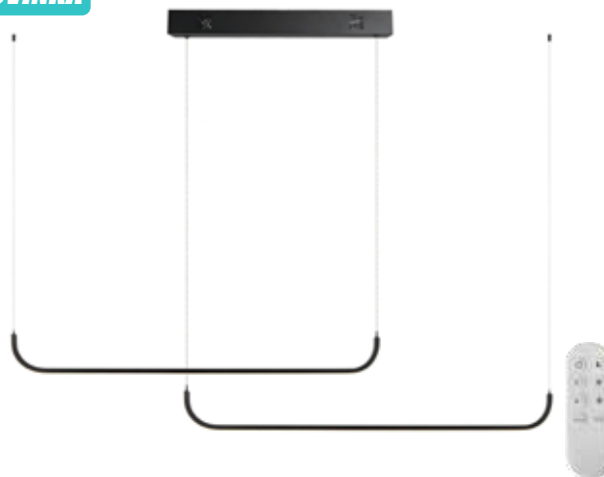

Pattini 07221L

2998 Kč / 128 €

Immax NEO LITE PATTINI Smart závěsné svítidlo černé Tuya WiFi

Pattini 07225L

3499 Kč / 149 €

Immax NEO LITE PATTINI Smart závěsné svítidlo černé Tuya Zigbee

26W 1820lm
↔ 1200mm † 55mm ↓ 1500mm
hliník - matná černá

NOVINKA