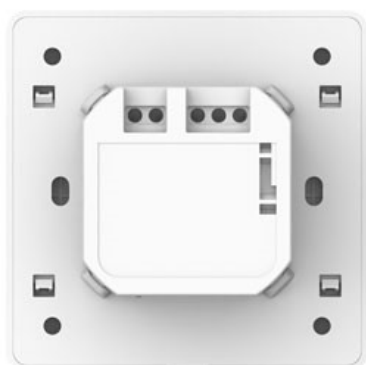

↑ 86 x 86mm ↔ 37,5mm

IP20

Dosah: 30m přímá viditelnost

10 m v zastavěném prostoru

NOVINKA

07513L

Immax NEO Smart vypínač 2-tlačítkový Wi-Fi

398 Kč / 17 €

Ideální pro domácnosti, kde má každý člen jiné potřeby. Rodiče mohou ovládat hlasem či aplikací a děti nebo prarodiče dotykem.

↑ 86 x 86mm ↔ 37,5mm

IP20

Dosah: 30m přímá viditelnost

10 m v zastavěném prostoru