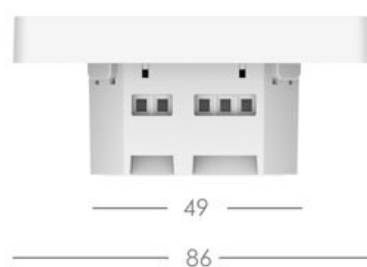

Chytré vypínače

NOVINKA

07512L

Immax NEO Smart vypínač 1-tlačítkový Wi-Fi

348 Kč / 15 €

Ideální pro domácnosti, kde má každý člen jiné potřeby. Rodiče mohou ovládat hlasem či aplikací a děti nebo prarodiče dotykem.

↑ 86 x 86mm ↔ 37,5mm

IP20

Dosah: 30m přímá viditelnost

10 m v zastavěném prostoru

NOVINKA

07513L

Immax NEO Smart vypínač 2-tlačítkový Wi-Fi

398 Kč / 17 €

Ideální pro domácnosti, kde má každý člen jiné potřeby. Rodiče mohou ovládat hlasem či aplikací a děti nebo prarodiče dotykem.

↑ 86 x 86mm ↔ 37,5mm

IP20

Dosah: 30m přímá viditelnost

10 m v zastavěném prostoru