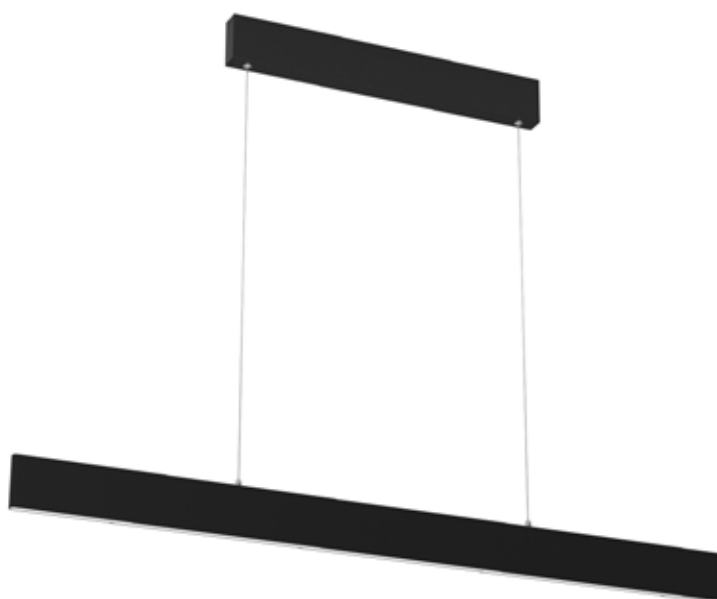

**Pro maximální využití všech funkcí
světel doporučujeme zakoupit Bridge PRO**
(ovládání přes mobilní aplikaci)

07117-3

799 Kč / 34 €

Inteligentní brána ke vzálenému ovládání Zigbee zařízení

Immax NEO SMART BRIDGE PRO
ZigBee 3.0, WiFi, Bluetooth
↑ 60,5x60,5mm ↔ 16,1 mm

Liston

Čistá jasná linka, která zná svůj úkol, osvětlit váš jídelní či pracovní stůl bez toho, aby narušila vaši smyslovou pohodu. Nástěnné svítidlo doplňuje nepřímým světlem funkci hlavního závěsu.

**Liston
07075L**