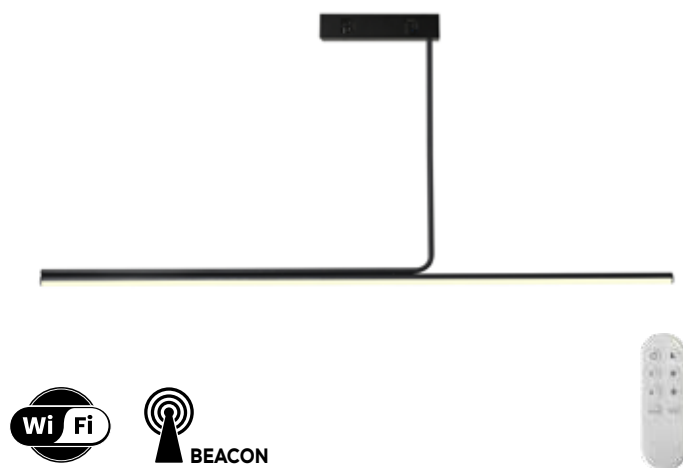

**Asta
07235L**

3499 Kč / 149 €

Immax NEO LITE ASTA Smart závěsné svítidlo černé Tuya WiFi

28W 1960lm
↔ 1195mm ↓ 70mm ↓ 530mm
hliník - matná černá