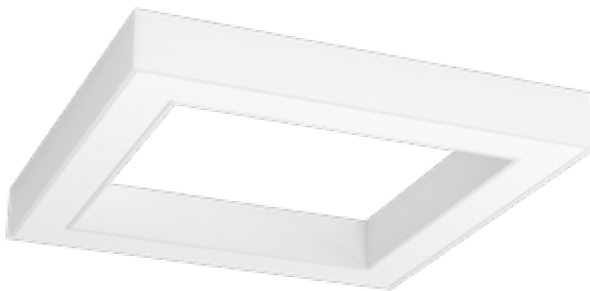

**Canto
07072L**

6999 Kč / 298 €

Inteligentní svítidlo s dálkovým ovládáním, stmívatelné a se změnou odstínů bílé barvy.

↔ 800x800mm ↓ 100mm

60W 4200lm

kov, plast - matná bílá