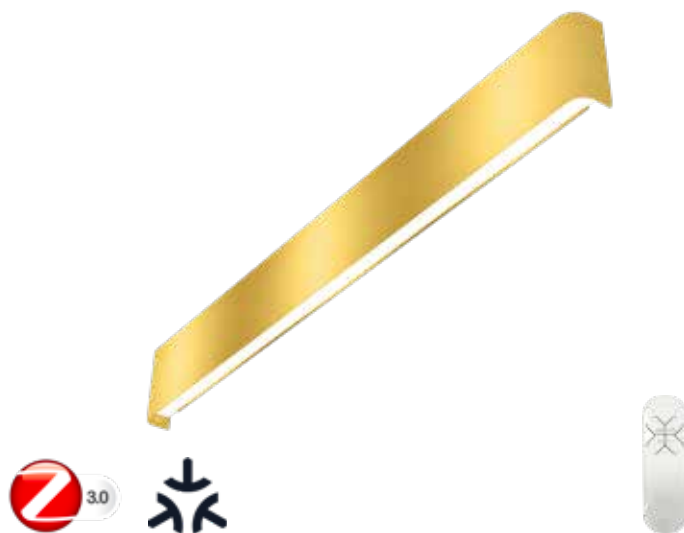

Línea 07137-G 3999 Kč / 170 €

Inteligentní svítidlo s dálkovým ovládáním, stmívatelné a se změnou odstínů bílé barvy.

↔ 760x90mm ↓ 35mm
40W 2160lm
kov, plast - zlatá