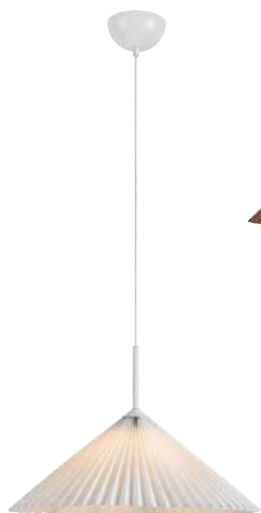

Plisado

Plisado

Gray 108709
Beige 108710
White 108711

19 50	6 pcs	Class I	IP 20
	E27	1 x 40 W	230V
Hook			150 cm

Bulb not included

Markslöjd Home 2024

84

Series

108711