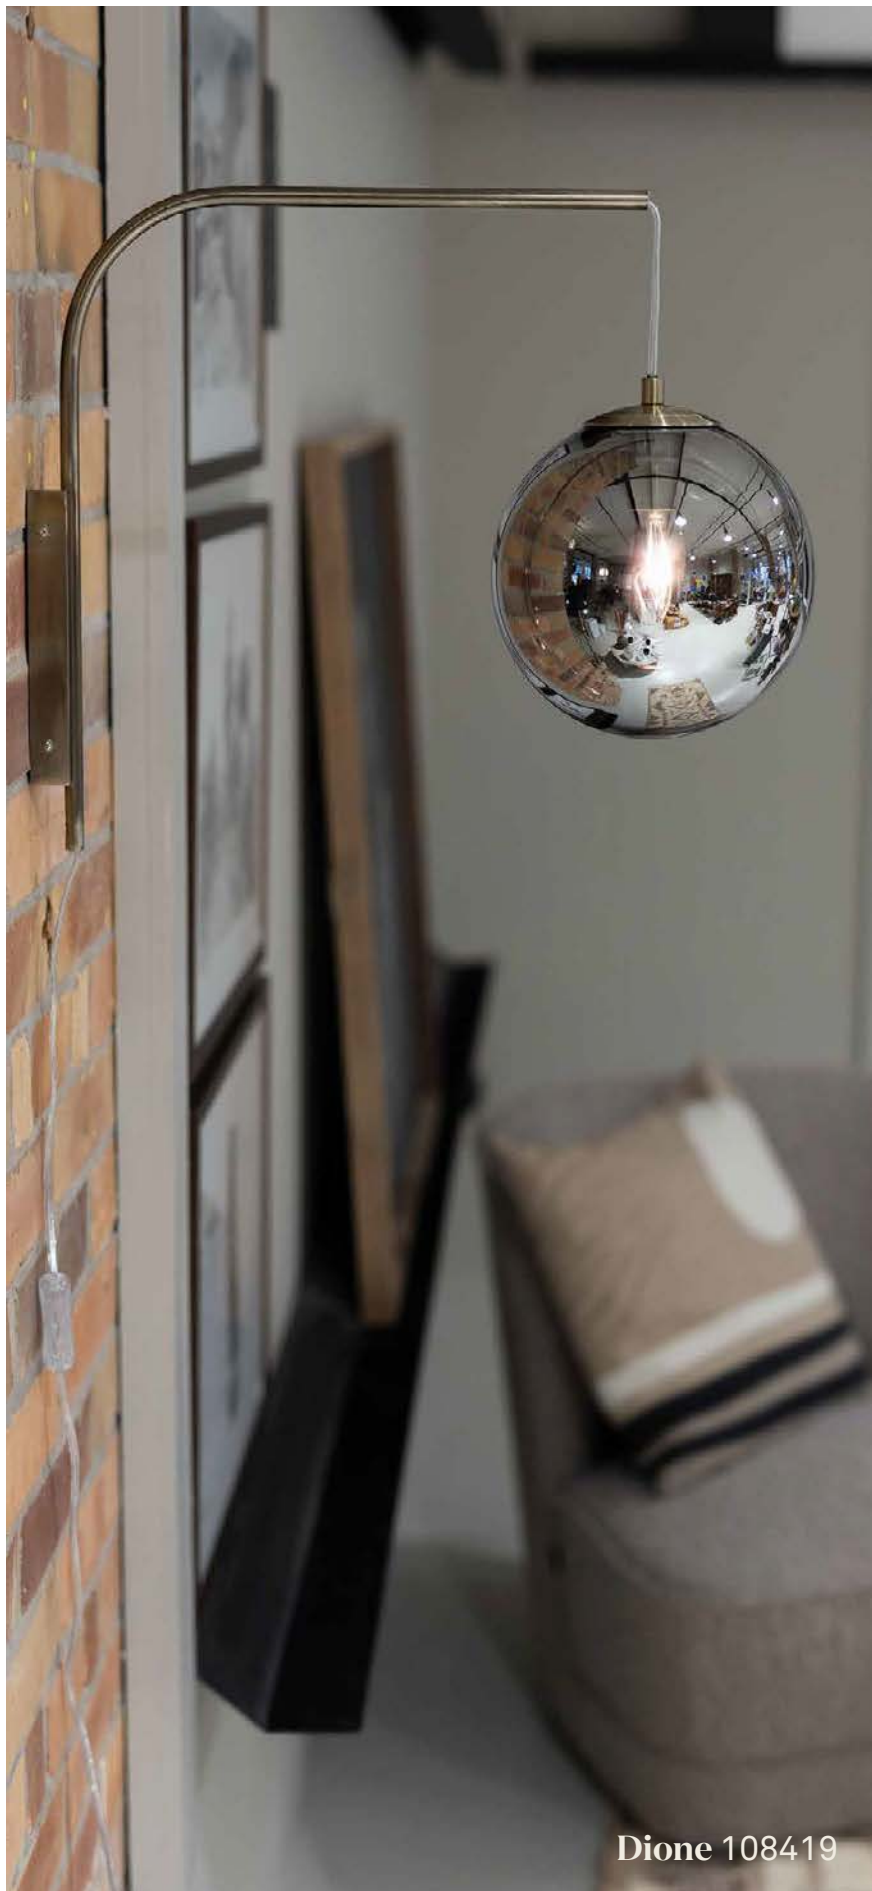

## Dione

White / Black  
Smoke / Antique

108420  
108419

 47,5	 2 pcs	Class II	IP 20
 Ø 20	 E14	1 x 40W	230V
40 → (cm)	Bracket / Switch on cable		 200 cm

Dione 108419

108272

108272