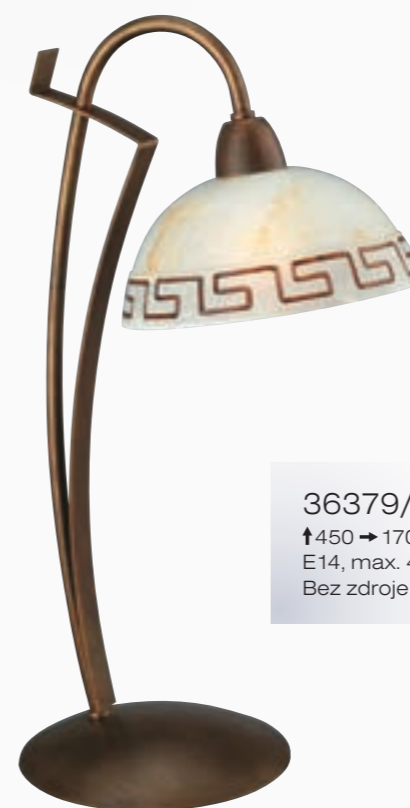

36379/43/10
↑450 → 170 ↗250
E14, max. 40W, 230V, IP20
Bez zdroje |