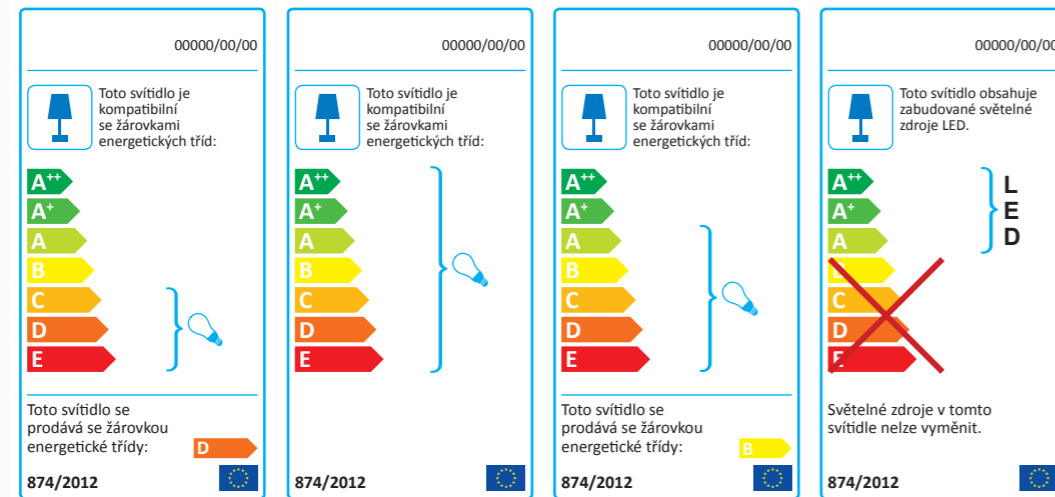

ENERGETICKÝ ŠTÍTEK

(EU 874/2012)

Příklady ekoštítků

- D** – Svítidlo je dodáváno se zdrojem této energetické třídy.
- A_b** – Svítidlo je vhodné pro zdroje těchto energetických tříd (v tomto případě b-c-d-e)
- A⁺** – Svítidlo obsahuje vestavěný zdroj. Zdroj nelze vyměnit.