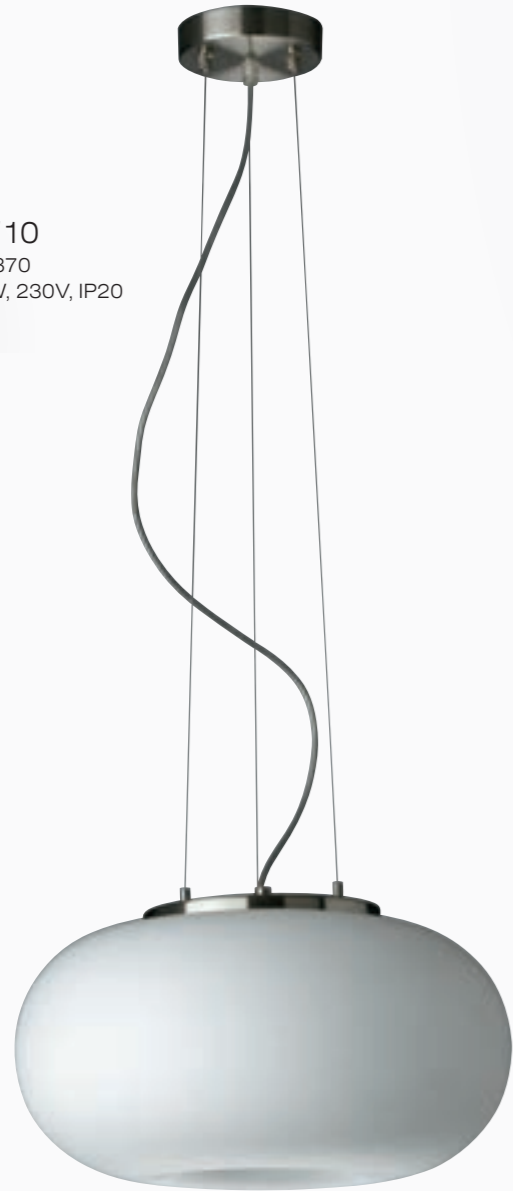

41823/17/10
↑1400 → 370 ↗ 370
E27, max. 100W, 230V, IP20
Bez zdroje |