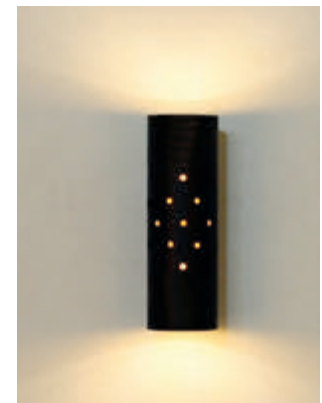

SOH7192-820
Wandleuchte br.-schwarz uni
Innen gold lackiert
mit Lochmuster
H=18cm , T=14cm, 2 x G9