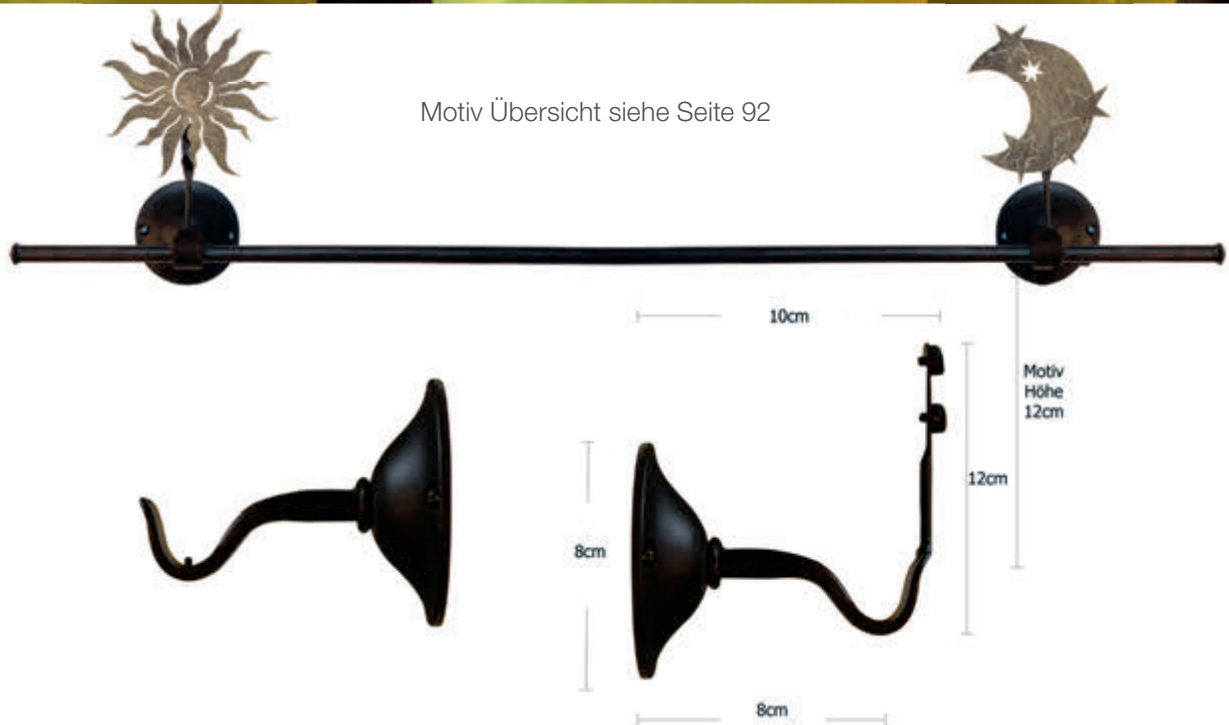

individuell

GESTALTEN

MV-EI-TH-HALT8-820
Träger mit Magnethalter für Motive, T=8cm

MV-EI-HALT8-820
Träger einfach, Eisen geschmiedet, T=8cm

MV-EI-WANDHALT-820
Wandhalter, Eisen geschmiedet, D=8cm, L=12cm

MV-EI-SCHRAUBE40-800
Schraube 4x40mm schwarz, per 10 Stk.

MV-EI-STANGE.(LÄNGE cm)-820
D=13mm L=20cm

MV-EI-RINGE-KUNSTSTOFF-800
Ring D=42mm schwarz

MV-EI-RINGE-METALL-800
Ring D=38mm schwarz

Abbildung: Motive sind Sondermotive „Logo des Hauses“

Motiv Übersicht siehe Seite 92