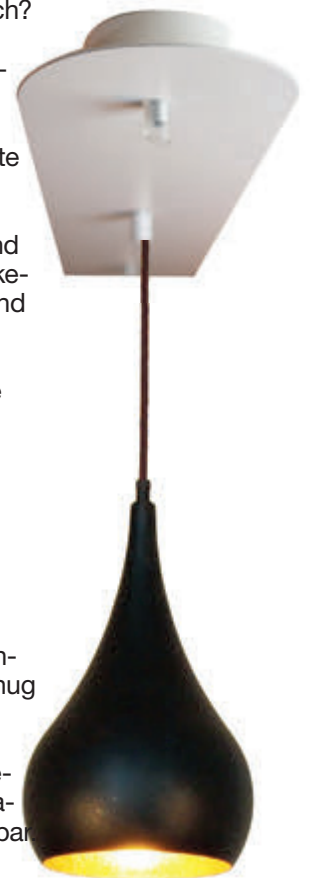

Baldachinrechteckig und rund

Bestellen Sie entweder mit Bohrung oder fertigen Sie eine Skizze für das Bohrbild an, alle Baldachine sind ohne Bohrung am Lager. Zugentlastungen legen wir bei.

Welche Größe passt zu meinem Tisch?

Achten Sie darauf daß man zum Aufstehen vom Tisch den Kopf mindestens 20 cm über den Tisch bewegt. Bei einer Tischbreite von 90 cm, sollte die Leuchte nicht breiter als 50 cm sein.

An den Tischenden kann der Abstand bis zu 40 cm betragen je nach Lichtkegel. Wir empfehlen dort einen Abstand von min. 20 cm bzw. max. 40cm.

1. Baldachin Form, Größe und Farbe auswählen
2. Wieviele Leuchtkörper sollen hängen?
3. Formen auswählen
4. Anordnung bestimmen, entweder verwenden Sie unsere Standard Bohrungen oder Sie machen eine Zeichnung und schicken uns diese.
5. Auf Wunsch mit indirekter LED Beleuchtung 4,8W / lfm (nicht bei Baldachin-BARO möglich), Trafo ist dimmbar