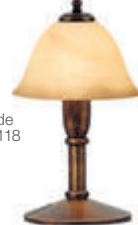

Beide
AO3118

AO6652-520.GA30+25
Fluter Messing brüniert
E27, H=136-170
Glas GA30 + GA25, Rauchglas

AO3130-520.GF30
Tischleuchte, Mes. brüniert
E27, H=43cm
Glas GF30 Opal weiß D=30cm

AO3125-520.GF25
Tischleuchte Mes. brüniert
E27, H=34cm
Glas GF25 Opal weiß D=25cm

AO3118-520.GF20
Tischleuchte Mes. brüniert
E14, H=26cm
Glas GF20/9 Opal weiß

AO6231-520.GA25
Leseleuchte Messing brüniert
E27, H=126-154cm
Glas GA25 /10 Rauchglas D=25cm

AO6652-520.GFA30+25,
Opal ambra
AO6652-520.GAS30+25,
Scavo uni
AO6652-520.GF30+25,
Opal weiß
AO6652-520.GDN30+25,
Alabaster

AO3130-520.GFA30, D=30cm,
Opal ambra
AO3130-520.GAS30, D=30cm,
Scavo uni
AO3130-520.GA30, D=30cm,
Rauchglas
AO3130-520.GDN30, D=30cm,
Alabaster

AO3125-520.GFA25, D=25cm,
Opal ambra
AO3125-520.GAS25, D=25cm,
Scavo uni
AO3125-520.GA25, D=25cm,
Rauchglas
AO3125-520.GDN25, D=25cm,
Alabaster

AO3118-520.GA17, D=17cm,
Rauchglas
AO3118-520.GAS17, D=17cm,
Scavo uni
AO3118-520.GDN17, D=17cm,
Alabaster

AO6231-520.GF25, D=25cm,
Opal weiß
AO6231-520.GFA25, D=25cm,
Opal ambra
AO6231-520.GAS25, D=25cm,
Scavo uni
AO6231-520.GDN25, D=25cm,
Alabaster

„Pinke Nummer bedeutet andere Montur Farbe / Kombination erhältlich.
Beispiel: Art.NR.:AO6652-520.GF25-30 Messing brüniert