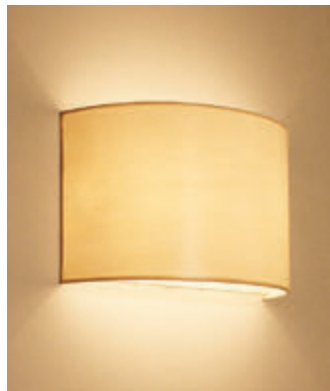

LI702-801.RB30/20TCR
B=30cm, H=20cm, 2 x G9
Schirm RB30/20-T.CR
transparent,
Strichlack Klassik creme,