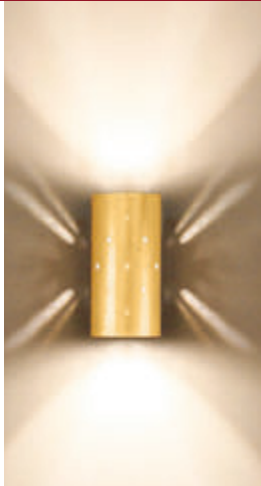

Scannen und direkt zur Artikel Gruppe kommen

Oder direkt im Browser eingeben:
<https://menzelmanufaktur.de/Solo-Wandleuchten>

SOH7142G-833
Wandleuchte Blattgold
Innen weiß
mit Lochmuster
H=9cm , T=14cm, 2 x G9