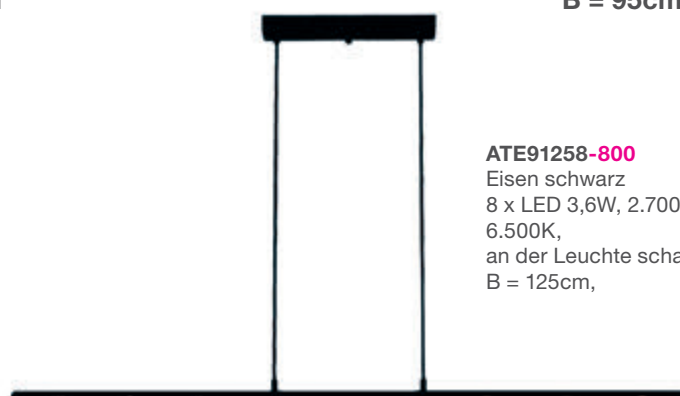

Unten:
ATE90956-820.GKI27
Eisen braun-schwarz
6 x LED 3,6W, 2.700 – 6.500K,
an der Leuchte schaltbar, B=95cm
incl. 27 Kristallpaare

ATE90654-820
Eisen braun-schwarz
4 x LED 3,6W, 2.700 –
6.500K,
an der Leuchte schaltbar
B = 65cm

B = 65cm

ATE90956-820
Eisen braun-schwarz
6 x LED 3,6W, 2.700 –
6.500K,
an der Leuchte schaltbar
B = 95cm,

B = 95cm

ATE91258-800
Eisen schwarz
8 x LED 3,6W, 2.700 –
6.500K,
an der Leuchte schaltbar
B = 125cm,

B = 125cm

*Neu
2. Generation
mit LED
2.700 – 6.500k
an der Leuchte
dimmbar*

ATE916010-820
Eisen braun-schwarz
10 x LED 3,6W, 2.700 –
6.500K,
an der Leuchte schaltbar
B=160cm,

B = 160cm

ATE919012-820
Eisen braun-schwarz
12 x LED 3,6W, 2.700 –
6.500K,
an der Leuchte schaltbar
B=190cm,