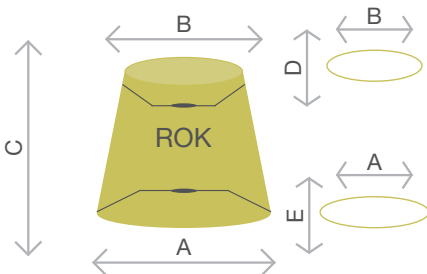

Halterung oben:

- ☐ E14, ☐ E27, ☐ Loch 10 mm
- ☐ plan, ☐ abgesenkt: ..... cm
- Kralle: ☐ Kerze, ☐ Tropfen E14

Halterung unten:

- ☐ E14, ☐ E27,
- ☐ plan, ☐ erhöht: ..... cm,
- ☐ Pagode nach aussen vertieft: ..... cm
- ☐ unter Fassung offenes Loch für M10/1

SCHIRM OVAL ROK A / B / C

Artikelnr.*: .....

Menge: .....

Maße:

B (Breite oben): ..... D (Tiefe oben): .....

A (Breite unten): ..... E (Tiefe unten): .....

C (Höhe senkrecht): .....

☐ Goldkarton, ☐ Folie transparent, weiß

☐ Silberkarton

Farbe: .....

Kante: .....