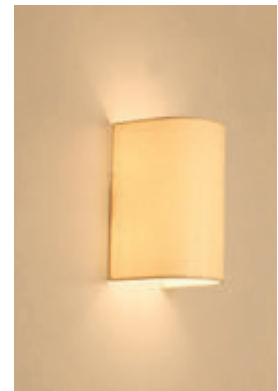

LI702-801.RB14/23-T.CR
B=14cm, H=18cm, T=14, 2 x G9
Schirm RB14/23-T.CR
transparent,
Strichlack Klassik creme,