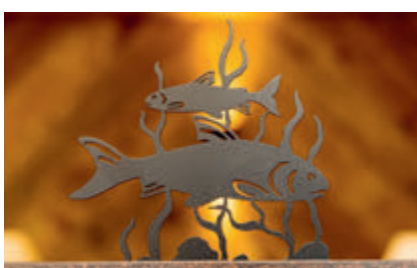

Michaeli Garten, München

Pusta Flex System in Verbindung mit unseren Themenleuchten, Schirme in Leinen, Sondermotiv Löwe. Familie PUSTA-FLEX Seite 130.

Berghotel, Bad Eisenach

Köhlndorfer Holzbau,
Schnaitsee

Familie SOLO Außenleuchten Seite 156

Außenleuchten SOLO mit
Schneehauben

Themenmotive „Angler im Boot“
individuell angefertigt

REFERENZEN

Großzügige Firmenkantine

Sonderanfertigung Schirme in Chintz
D=60cm, H=40cm mit 4 flammiger Montur

Klinik, Bad Gögingen

Sonderanfertigung Schirm D=180cm mit Montur, Montur stehend
auf vorhandene Bäume montiert.

Firmeneigenes Bistro

Sonderanfertigung Schirme in Chintz
D=60cm, H=40cm mit 4 flammiger Montur