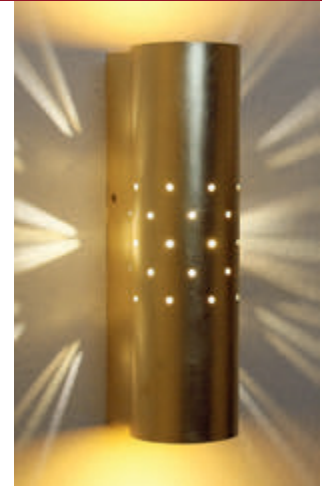

SOH7303G-833
Wandleuchte
Eisen Blattgold
H=30cm, T=14cm,
1 x E27, 2 x GU10