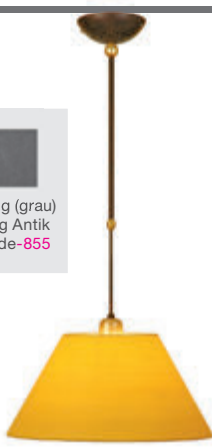

Braun-schwarz uni
Farbcode-820
Braun-schwarz Messing Antik
Farbcode-870
Bleifarbig (grau) Messing Antik
Farbcode-855

ST901-870.RKP35/16TGE
Montur Teleskop E27
Eisen braun-schwarz, Zierteile Messing
Antik, Schirm D=35cm
RKP35/16/17-TGE
Strichlack Klassik gelb