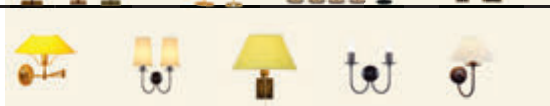

- 76 FLAIR & LIVING WANDLEUCHTEN