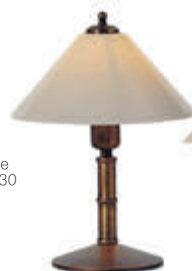

GF20 Opal

Beide
AO3130

GF25 Opal