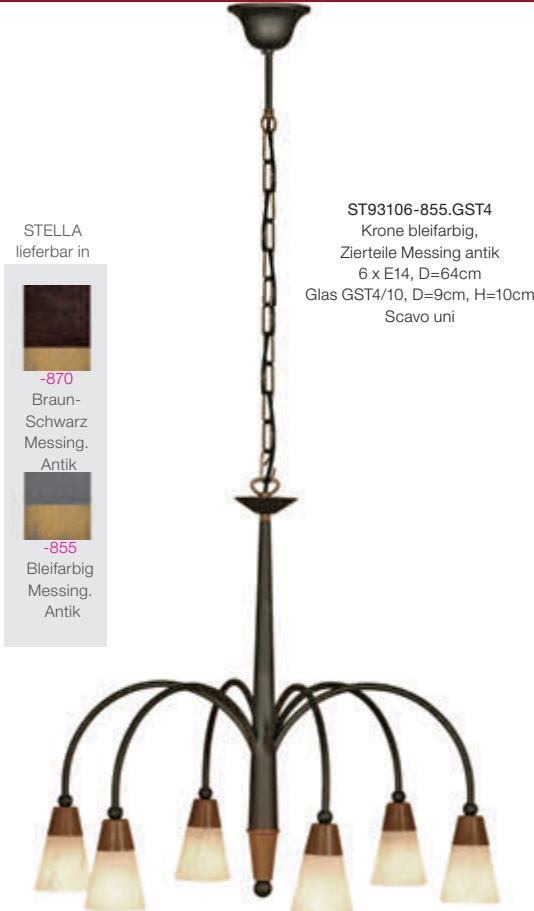

ST93106-855.GST4
Krone bleifarbig,
Zierteile Messing antik
6 x E14, D=64cm
Glas GST4/10, D=9cm, H=10cm
Scavo uni

GST4 Scavo uni