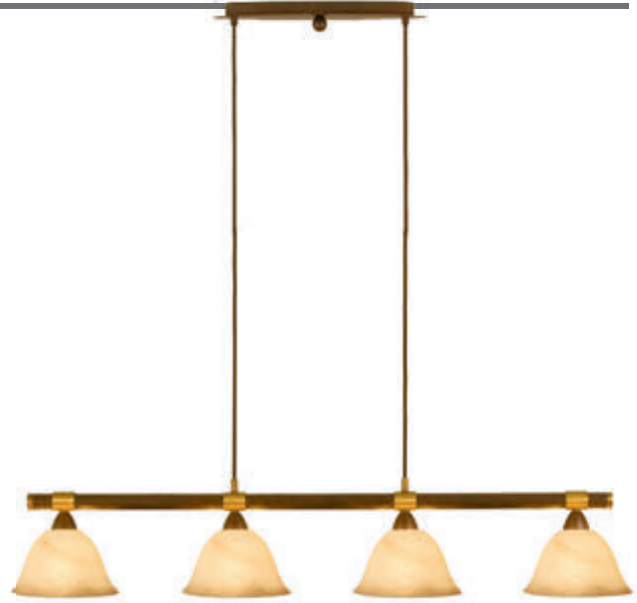

GA42 Rauchglas

GA17 Rauchglas

LT904-870.GA17
Balken braun-schwarz,
Zierteile Messing antik
4 x E14, B=100cm
Glas GA17/10, D=17cm, H=10cm
Rauchglas Scavo uni

FL3201-821.GA17
Tischleuchte E14
H=32cm,
Glas GA17/10,
D=17cm, H=10cm
Rauchglas

FL3201-821.GAS17
Scavo uni
FL3201-821.GDN17
Alabaster

FL3251-821.GA17
Tischleuchte E14,
H=37cm,
Glas GA17/10,
D=17cm, H=10cm
Rauchglas

FL3251-821.GAS17
Scavo uni
FL3251-821.GDN17
Alabaster

ST72001-855-855.GST4
Fackel bleifarbig,
Mes.antik 1 x E14,
H=45cm, T=16cm
Glas GST4/10, D=8cm,
H=10cm Scavo uni