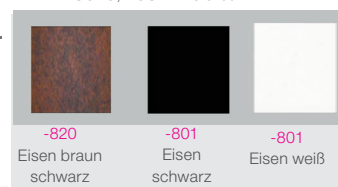

PROVENCE KERAMIK WEISS MATT

SOLO

SOLO, PUSTA Lieferbar in:

PUSTA

PU703-820.GTS8, Glas GTS8/10 Scavo uni

PU701-820.GTS8, Glas GTS8/10 Scavo uni

PU702-820.GTS8, Glas GTS8/10 Scavo uni

Auf Wunsch fertigen wir die Spots aus den Serien PUSTA -PU, PROVENCE -PVH und SOLO -SOF auch in Sondergrößen. Schicken Sie uns einfache eine Skizze. Wir passen die Leuchten an Ihre Gegebenheit / Stromauslass an. Sie können die Spots / Leuchten frei einteilen.