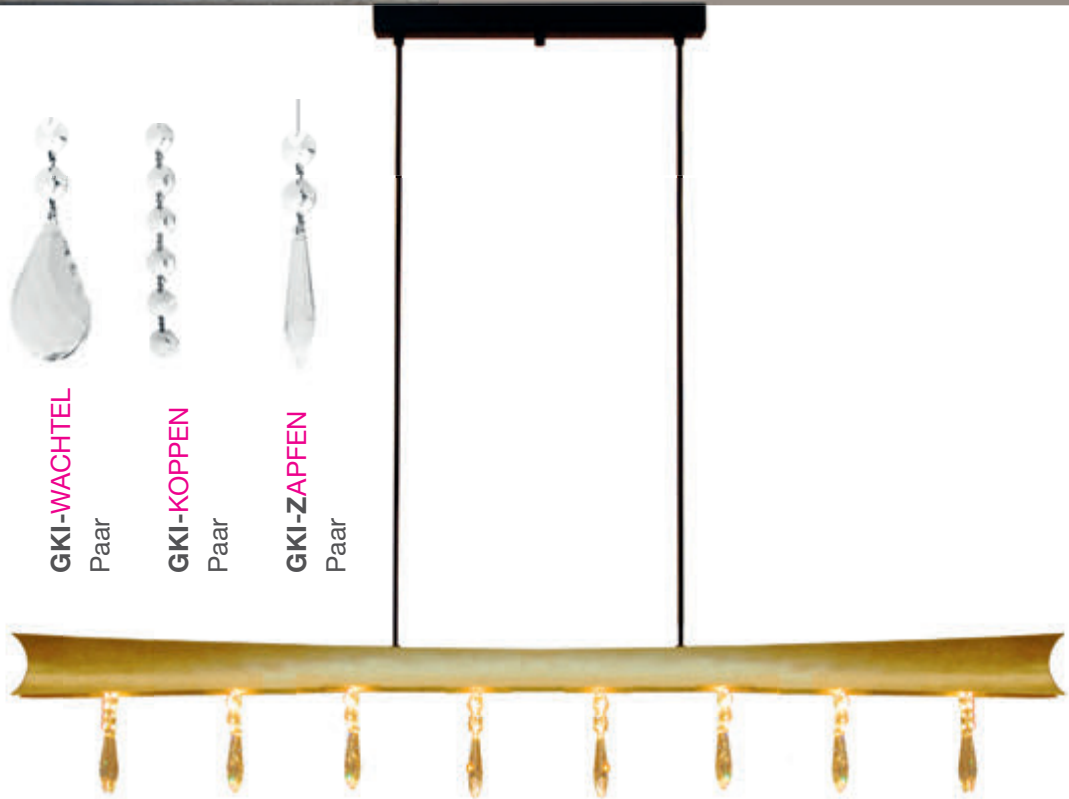

Applikation Blattgold Applikation Blattsilber Applikation Blattsilber

Eckversion

GKI-RECHTECK
Paar

GKI-WACHTEL
Paar

GKI-KOPPEN
Paar

GKI-ZAPFEN
Paar

DO91358-821.GKI08

Eisen braun-schwarz mit Blende Blattgold
8 x LED 3,6W, 2.700 – 6.500K,
B=135cm mit Kristallbehang

ANTEO / DONNA

LED Leuchten 27

Blenden
der Hängeleuchte
lieferbar in:

Blattgold-833

Blattsilber-834

Neu
2. Generation
mit LED
2.700 – 6.500k
an der Leuchte
dimmbar

DO9212-821.GTRO3

Eisen braun-schwarz, Blattgold
Tropfen 8 x LED-1,33W, Unterlicht 4 x LED-3,6W, 2.700 –
6.500K,
an der Leuchte dimmbar, B=115cm, T=6cm