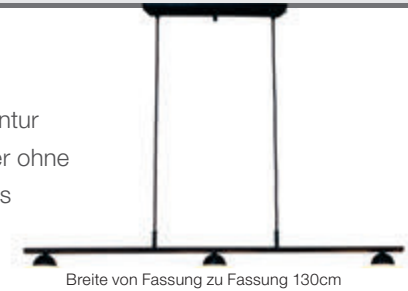

Artikel Nr. nur Montur

		Code Art Leuchte			
		1...	Alte Artikelnummer		
	Punkt	2+3	Tischleuchten		
	nach	6	Standleuchten		
	Familie	5	Leseleuchten		
	Artikel	7	Wandleuchten		
	= leer	8	Deckenleuchten	oft	
Familie	ohne Glas	9	Hängeleuchten	Größe Leuchte	oft
		97	Zugleuchten	Flammen	Farbcode

PUO . 9 130 3 - 820

Montur
Leer ohne
Glas