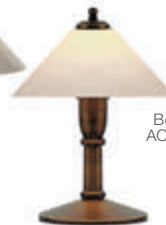

DE275-520.GDN42
Messing brüniert
3x E27, H=17cm D=42cm
Glas GDN42/14 Alabaster

DE275-520.GA42 Glas D=42cm
Rauchglas

DE275-520.GAS42 Glas D=42cm
Scavo uni

DE275-520.GF39
Messing brüniert
3x E27, H=17cm D=39cm
Glas GF39 Opal weiß

DE275-520.GFA39 Glas D=39cm Opal
ambra

Taster zum
Dimmen

Lieferbar in:

-520
Messing
brüniert

-530
Messing
gebürstet

Siehe Glas Übersicht Seite 108

Beide
AO3130

Beide
AO3118

AO6652-520.GA30+25
Fluter Messing brüniert
E27, H=136-170
Glas GA30 + GA25, Rauchglas

AO3130-520.GF30
Tischleuchte, Mes. brüniert
E27, H=43cm
Glas GF30 Opal weiß D=30cm

AO3125-520.GF25
Tischleuchte Mes. brüniert
E27, H=34cm
Glas GF25 Opal weiß D=25cm

AO3118-520.GF20
Tischleuchte Mes. brüniert
E14, H=26cm
Glas GF20/9 Opal weiß

AO6231-520.GA25
Leseleuchte Messing brüniert
E27, H=126-154cm
Glas GA25 /10 Rauchglas D=25cm

AO6652-520.GFA30+25,
Opal ambra
AO6652-520.GAS30+25,
Scavo uni
AO6652-520.GF30+25,
Opal weiß
AO6652-520.GDN30+25,
Alabaster

AO3130-520.GFA30, D=30cm,
Opal ambra
AO3130-520.GAS30, D=30cm,
Scavo uni
AO3130-520.GA30, D=30cm,
Rauchglas
AO3130-520.GDN30, D=30cm,
Alabaster

AO3125-520.GFA25, D=25cm,
Opal ambra
AO3125-520.GAS25, D=25cm,
Scavo uni
AO3125-520.GA25, D=25cm,
Rauchglas
AO3125-520.GDN25, D=25cm,
Alabaster

AO3118-520.GA17, D=17cm,
Rauchglas
AO3118-520.GAS17, D=17cm,
Scavo uni
AO3118-520.GDN17, D=17cm,
Alabaster

AO6231-520.GF25, D=25cm,
Opal weiß
AO6231-520.GFA25, D=25cm,
Opal ambra
AO6231-520.GAS25, D=25cm,
Scavo uni
AO6231-520.GDN25, D=25cm,
Alabaster

„Pinke Nummer bedeutet andere Montur Farbe / Kombination erhältlich.
Beispiel: Art.NR.:AO6652-520.GF25-30 Messing brüniert