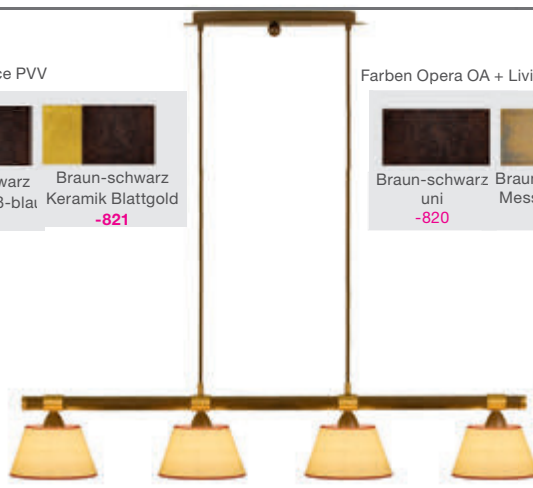

LT904-870.RKP18TCR-ROT
Familie Living Table LT
Balken braun-schwarz, Zierteile Messing antik,
B=84cm, E14, Schirme RKP18/12/11 D=18cm,
Strichlack Klassik creme, Kanten rot