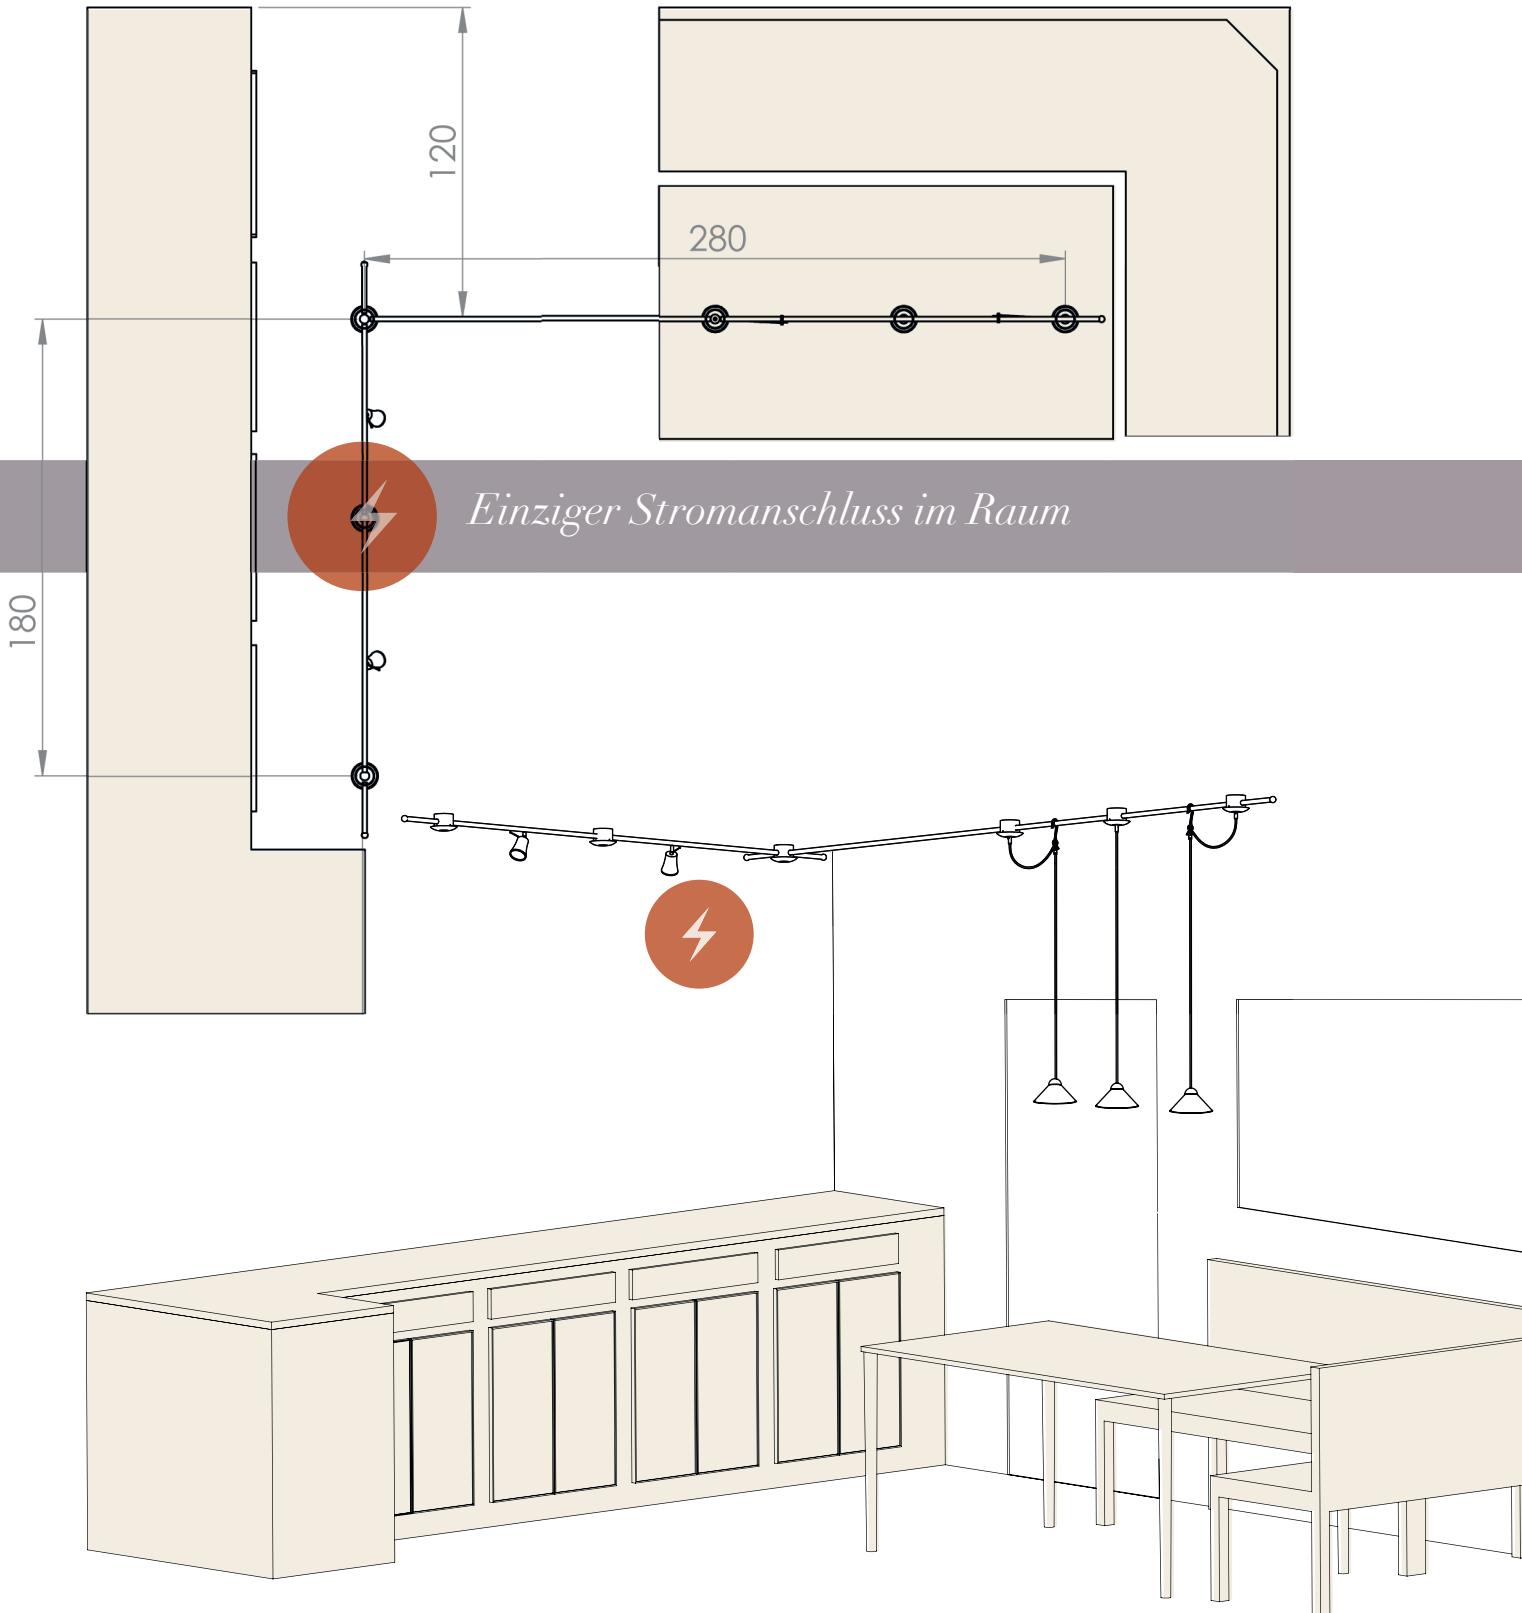

Lichtlösung mit SYSTEM

Einzigster Stromanschluss im Raum

PUSTA-FLEX

System Leuchten

Pusta-Flex lieferbar in

braun-schwarz
-820

schwarz
-800

schwarz
-801