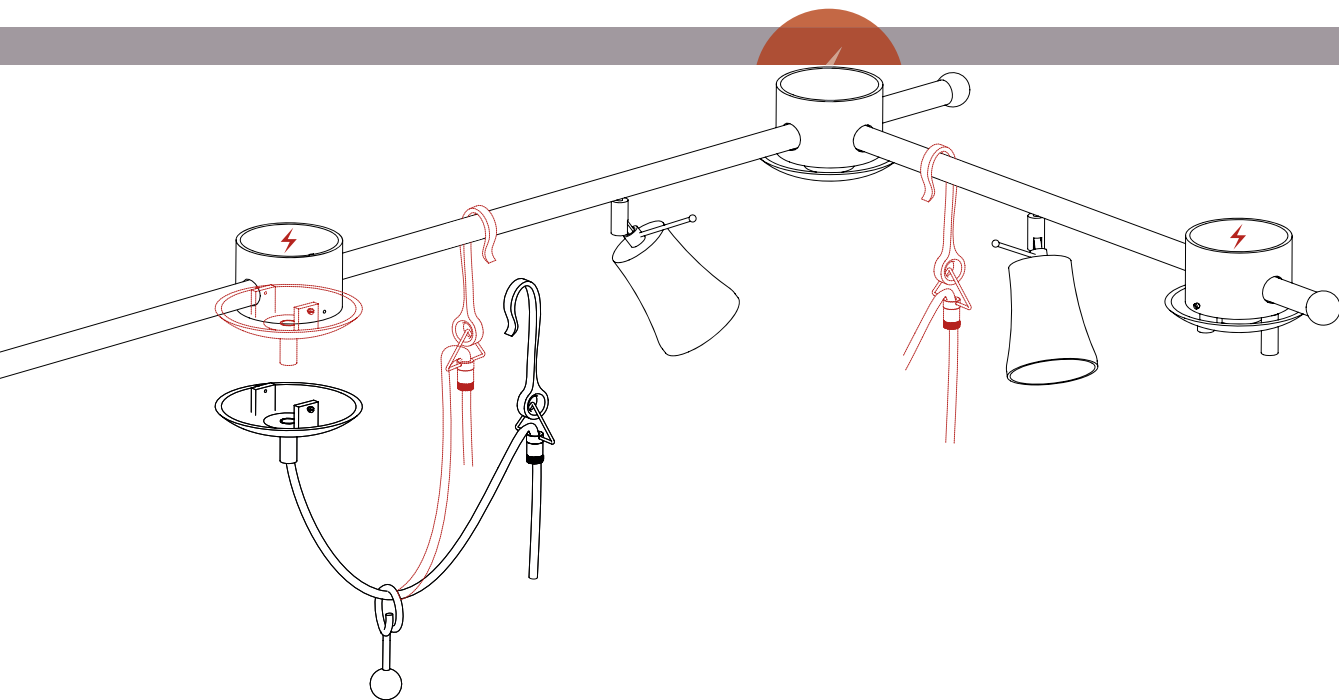

LK4031-BLÜ.RK55C-TELF
Schirm D=55cm transparent
CHINTZ Elfenbein-090

SCHIRMLEUCHTEN
Keramik Tischleuchten

PUSTA

FLEX - SYSTEM

BENÖTIGTE ANGABEN ZUR PLANUNG EINES PUSTA SYSTEMS:
Grundriss Raumsituation mit eingeplanten Tischen, Raumhöhe, Position Stromauslass.