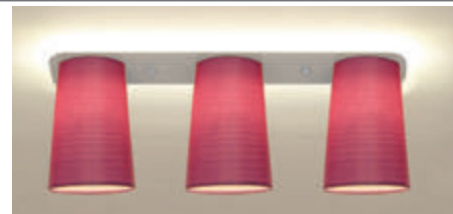

FLL8-060/13/3-801.RKP12-T.RED
Baldachin **weiss** L=60cm, B=13cm, 3 x E14,
Schirme RKP12/9/18.4-T. RED-120
transparent Strichlack Red-Velvet-120, indirekte Beleuchtung
mit LED-Stripe LED Band: BAL-LED-RE060x13, siehe Seite 35

SCHIRMLEUCHTEN
Deckenleuchten