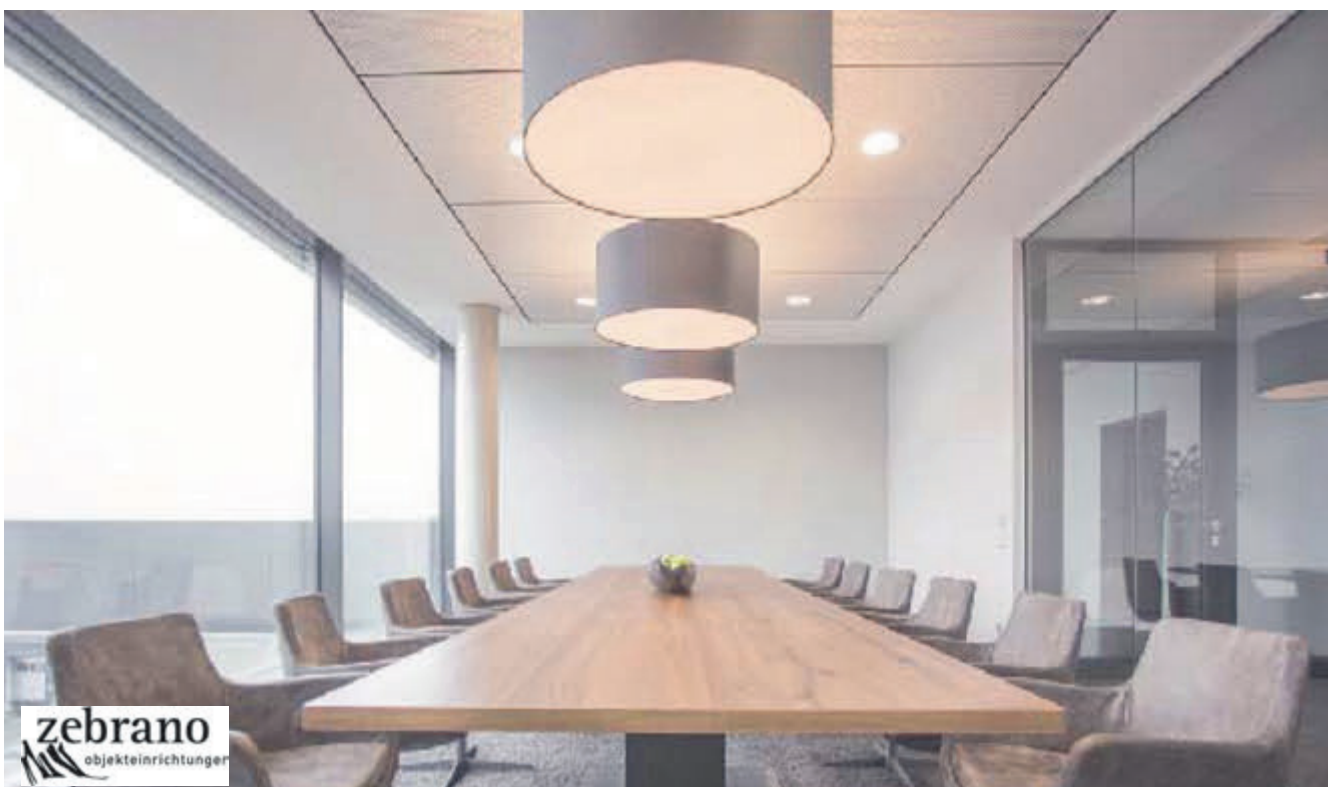

Großzügiger Besprechungsraum

Sonderanfertigung Schirme in Chintz
D=60cm, H=40cm mit 4 flammiger Montur