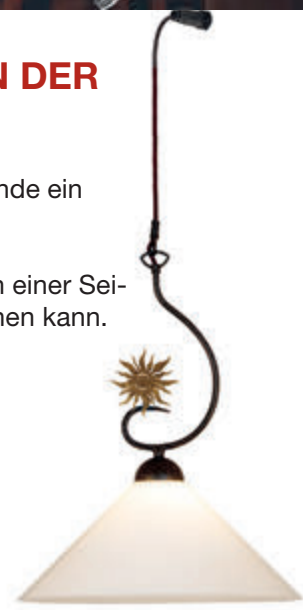

TH9361-820.GF39
Magethalter beidseitig für 2 identische Motive vorne
und hinten, Eisen braun-schwarz, 1 x E27
Glas GF39/16 Opal weiß