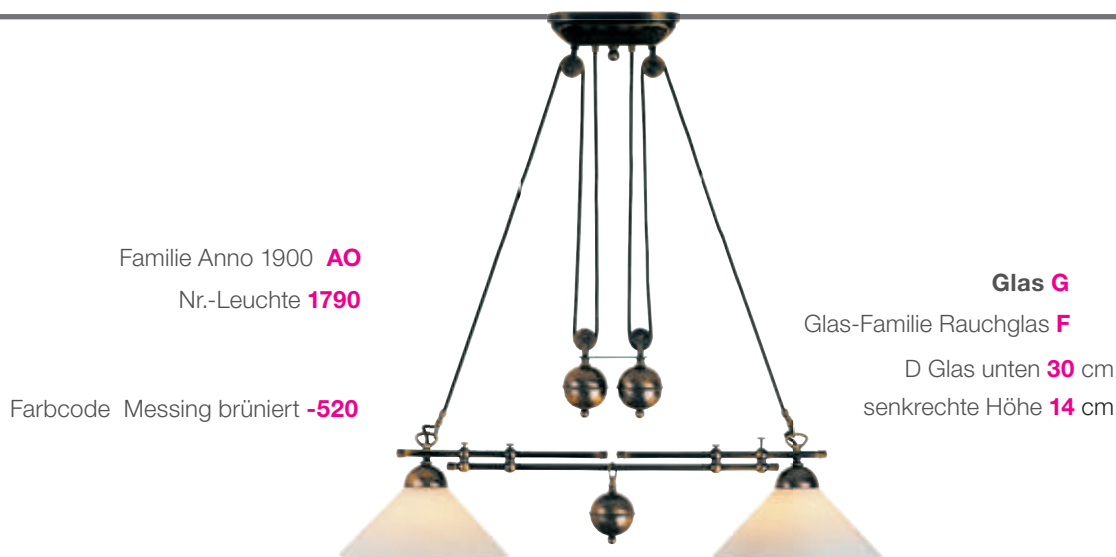

**Kompl. Nr. zusammengesetzt - Montur und Glasschirm,
diese verwenden wir im Katalog und den Belegen.**

Familie Anno 1900 **AO**

Nr.-Leuchte **1790**

Farbcode Messing brüniert **-520**

Glas G

Glas-Familie Rauchglas **F**

D Glas unten **30** cm

senkrechte Höhe **14** cm

Artikel Nr. Montur

+

Artikel Nr. Glas

Familie

Art. Nr.:
Leuchte

Farbcode

Glas
Familie

Unterer Glas
Durch-
messer

AO1790-520.GF30