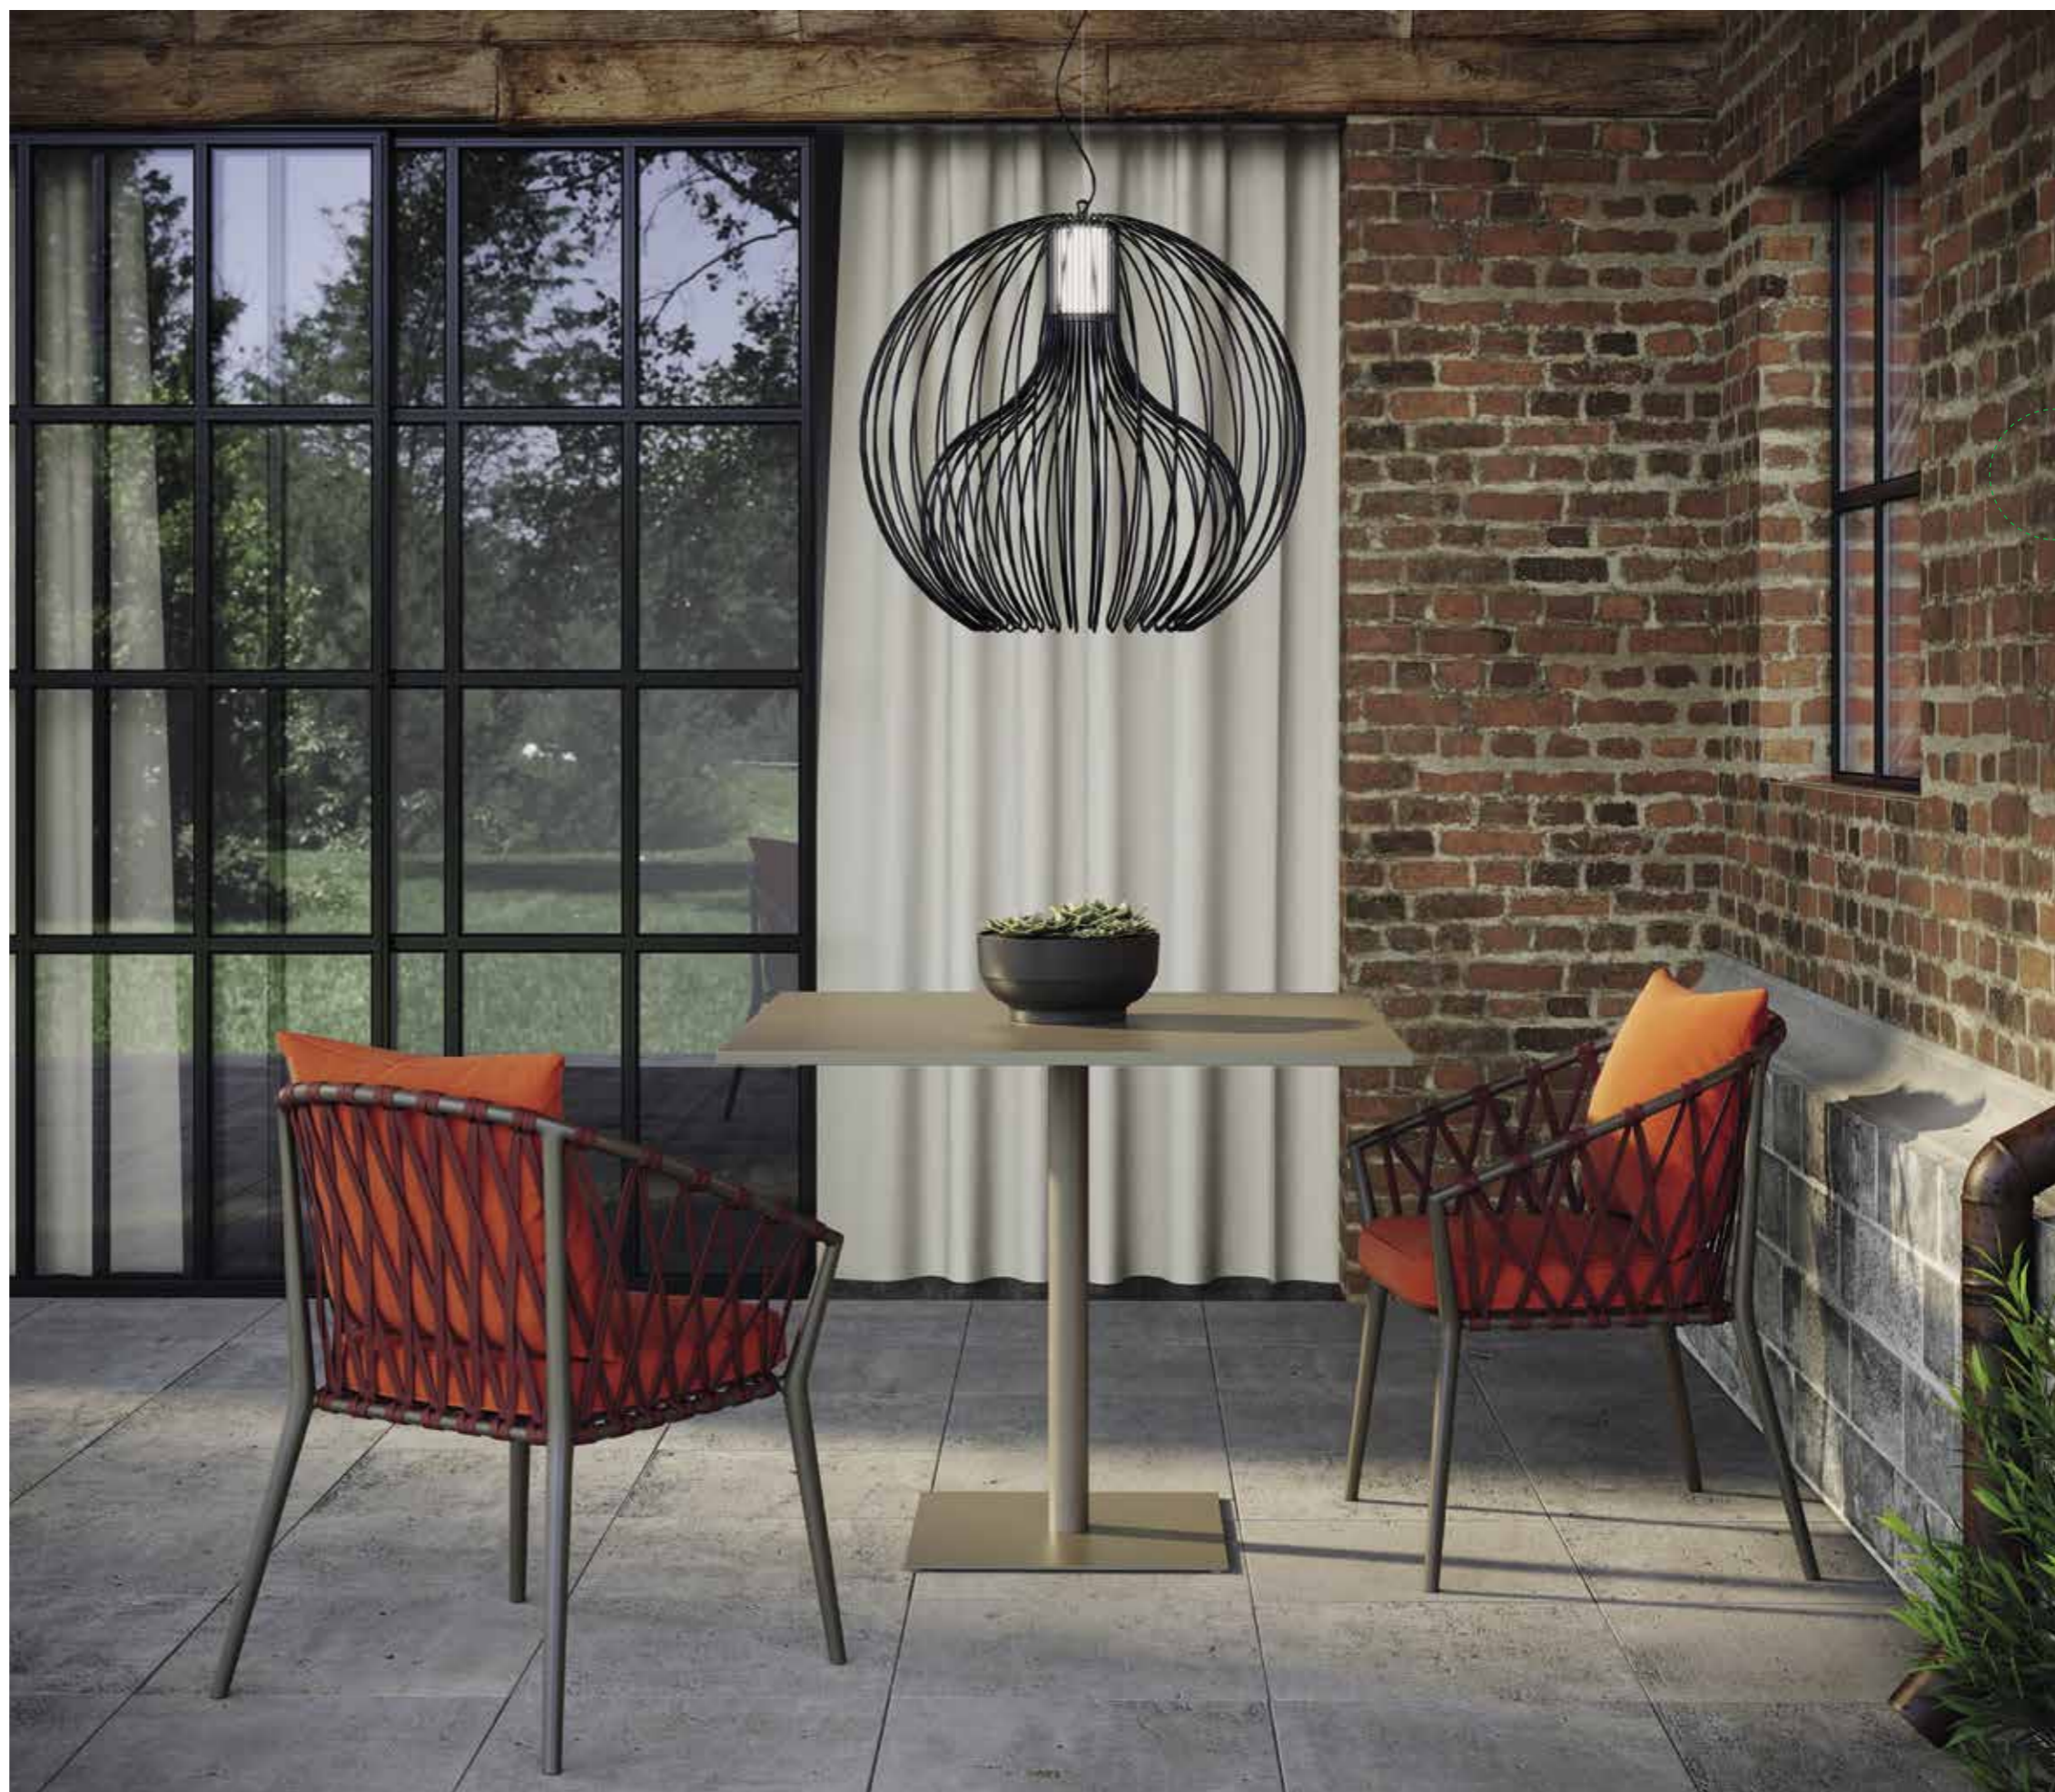

ICARO BALL

La fantasia vola con questa lampada disponibile in versione sospesa o da terra, dove lo stile industrial è portato ai massimi livelli e racchiude in sé la forza e la bellezza dei miti del passato anche in versione outdoor.

This lamp available in pendant and floor versions lets your imagination soar. Featuring industrial style stretched to the limits, the outdoor version also incorporates the strength and beauty of legends from the past.