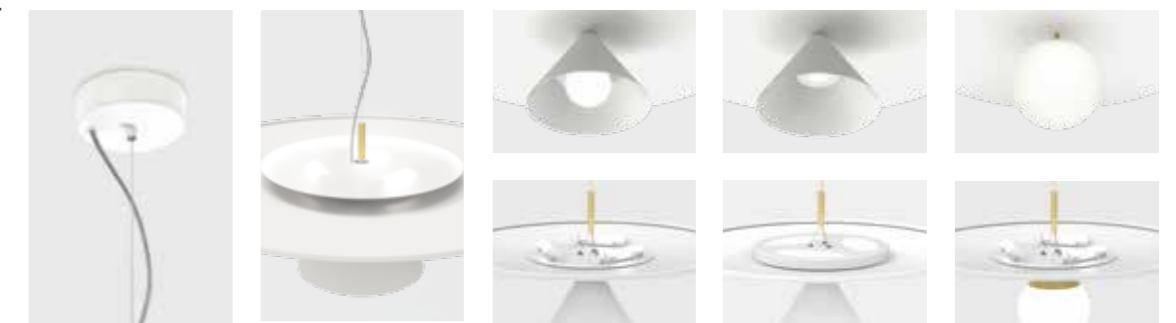

IP20

* on demand
** cable on measure

Dettaglio rosone/
Ceiling rose detail

Kit copertura
superiore per
versione R7s /
Top cover kit
for R7s version

Peggy
Particolare emissione
superiore / Uplight
emission detail