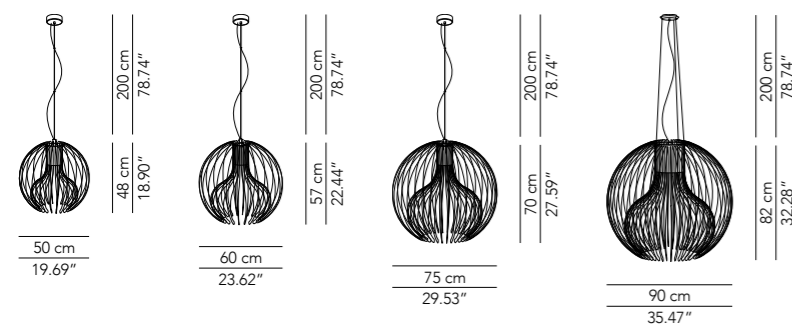

Lamp		Dimensions	Light source
Pendant lamp	Icaro Ball 50	Ø 50 x 48 cm weight 6 kg	lamp type 1 x E27 max watt 42 W HES DIM
	Icaro Ball 60	Ø 60 x 57 cm weight 10 kg	lamp type 1 x E27 max watt 42 W HES DIM
	Icaro Ball 75	Ø 75 x 70 cm weight 15 kg	lamp type 1 x E27 max watt 42 W HES DIM
	Icaro Ball 90	Ø 90 x 82 cm weight 25 kg	lamp type 1 x E27 max watt 70 W HES DIM
Floor lamp	Icaro Ball 75	Ø 75 x 70 cm	lamp type 1 x E27 max watt 42 W HES DIM
	Icaro Ball 90	Ø 90 x 82 cm	lamp type 1 x E27 max watt 70 W HES DIM

Pendant lamp