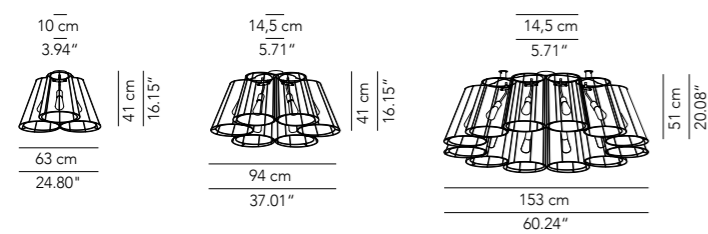

Ceiling lamp