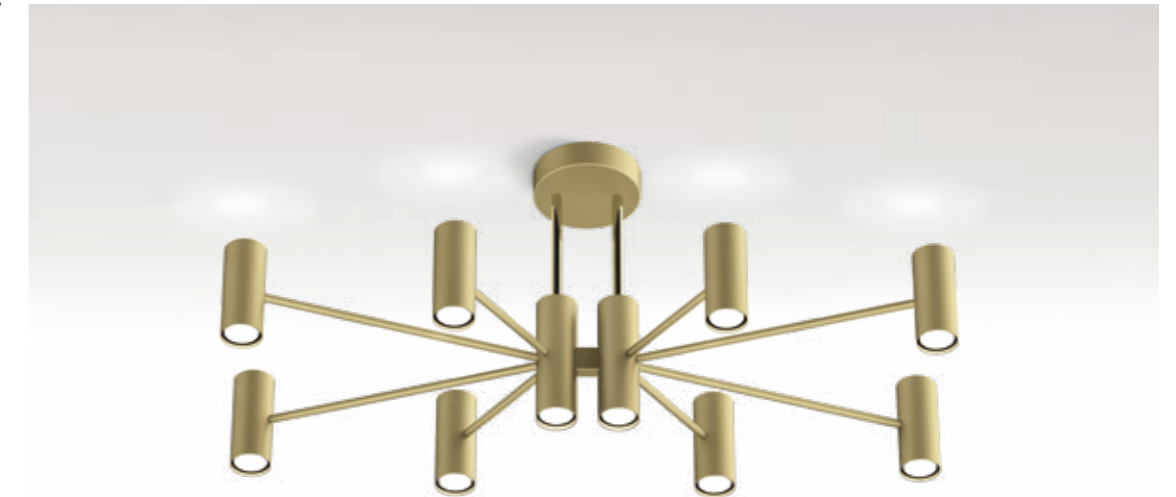

Central rod (optional)

Gold

Lampada in metallo/
Metal structure

Biemissione/
Uplight
and downlight

IP20

* on demand