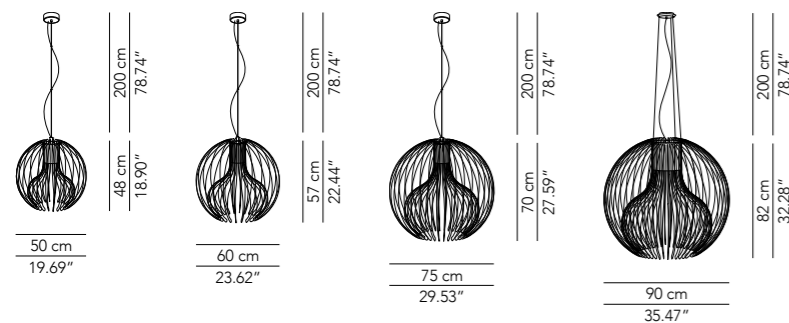

Lamp		Dimensions	Light source
Pendant lamp	Icaro Ball 50	Ø 50 x 48 cm weight 6 kg	lamp type 1 x E27 max watt 42 W HES DIM
	Icaro Ball 60	Ø 60 x 57 cm weight 10 kg	lamp type 1 x E27 max watt 42 W HES DIM
	Icaro Ball 75	Ø 75 x 70 cm weight 15 kg	lamp type 1 x E27 max watt 42 W HES DIM
	Icaro Ball 90	Ø 90 x 82 cm weight 25 kg	lamp type 1 x E27 max watt 70 W HES DIM

Pendant lamp

Finishes

Colours

White

Black

Natural iron^o