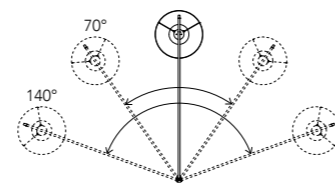

Rotation of the arm