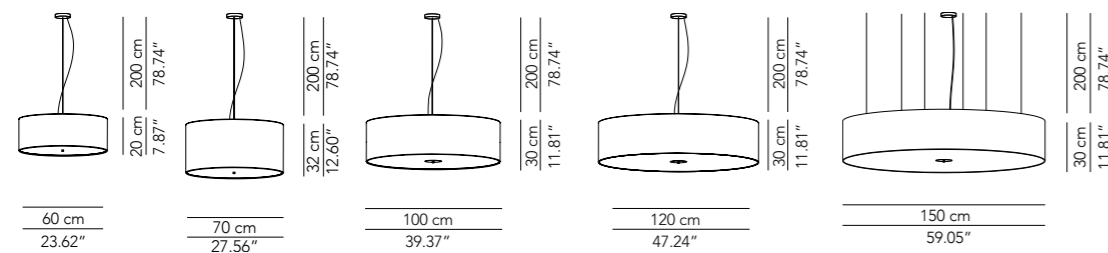

Lamp		Dimensions	Light source
Pendant lamp	Cilindro 60	Ø 60 x 20 cm weight 2,2 kg	lamp type 1 x E27 / 3 x E27 max watt 70 W HES / 3 x 70 W HES DIM
		Ø 60 x 20 cm weight 2,2 kg	lamp type 1 LED module 23 W luminous efficacy 3628 Lm light colour 2700 K DIM DALI - push DIM / TRIAC
	Cilindro 70	Ø 70 x 32 cm weight 3,5 kg	lamp type 1 x E27 / 3 x E27 max watt 70 W HES / 3 x 70 W HES DIM
		Ø 70 x 32 cm weight 3,5 kg	lamp type 1 LED module 23 W luminous efficacy 3628 Lm light colour 2700 K DIM DALI - push DIM / TRIAC
	Cilindro 100	Ø 100 x 30 cm weight 7 kg	lamp type 4 x E27 max watt 4 x 105 W HES DIM
		Ø 100 x 30 cm weight 7 kg	lamp type 1 LED module 23 W / 57 W luminous efficacy 3628 Lm / 8750 Lm light colour 2700 K DIM DALI - push DIM / TRIAC
	Cilindro 120	Ø 120 x 30 cm weight 14 kg	lamp type 4 x E27 max watt 4 x 105 W HES DIM
		Ø 120 x 30 cm weight 14 kg	lamp type 1 LED module 23 W / 88,2 W luminous efficacy 3628 Lm / 12380 Lm light colour 2700 K DIM DALI - push DIM / TRIAC
	Cilindro 150	Ø 150 x 30 cm weight 20 kg	lamp type 6 x E27 max watt 6 x 105 W HES DIM
		Ø 150 x 30 cm weight 20 kg	lamp type 1 LED module 88,2 W luminous efficacy 12380 Lm light colour 2700 K DIM DALI - push DIM

Pendant lamp