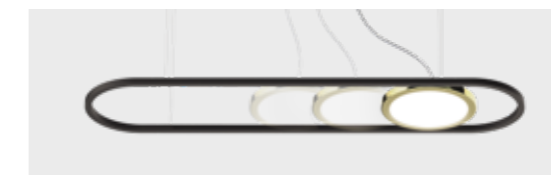

Dettaglio rosone L130/
Ceiling rose detail L130

Dettaglio rosone L160/
Ceiling rose detail L160