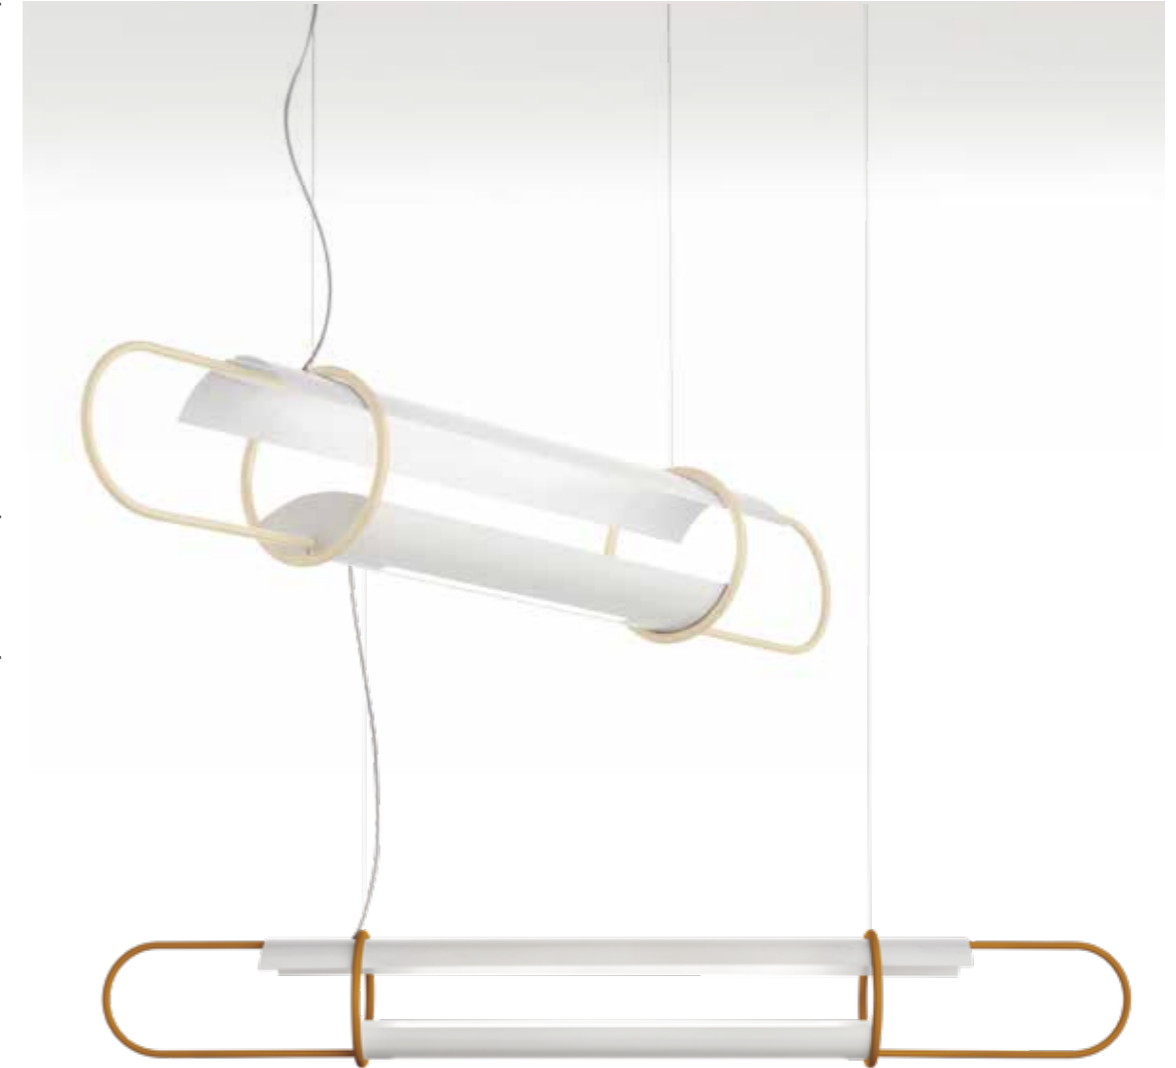

Lamp		Dimensions	Light source
Pendant lamp	Clip 130	Ø 23 x 130 cm weight 5 kg	lamp type linear LED modules 48 W luminous efficacy 7600 Lm light colour 3000 K DIM DALI - push DIM
	Clip 170	Ø 23x170 cm weight 8 kg	lamp type linear LED modules 60 W luminous efficacy 9600 Lm light colour 3000 K DIM DALI - push DIM

Finishes

Body colours

- Sand
- Lead grey
- Matt gold
- Caramel

Lampada in metallo,
diffusore superiore
in PC/
Metal structure,
upper diffuser in PC

Biemissione/
Uplight
and downlight