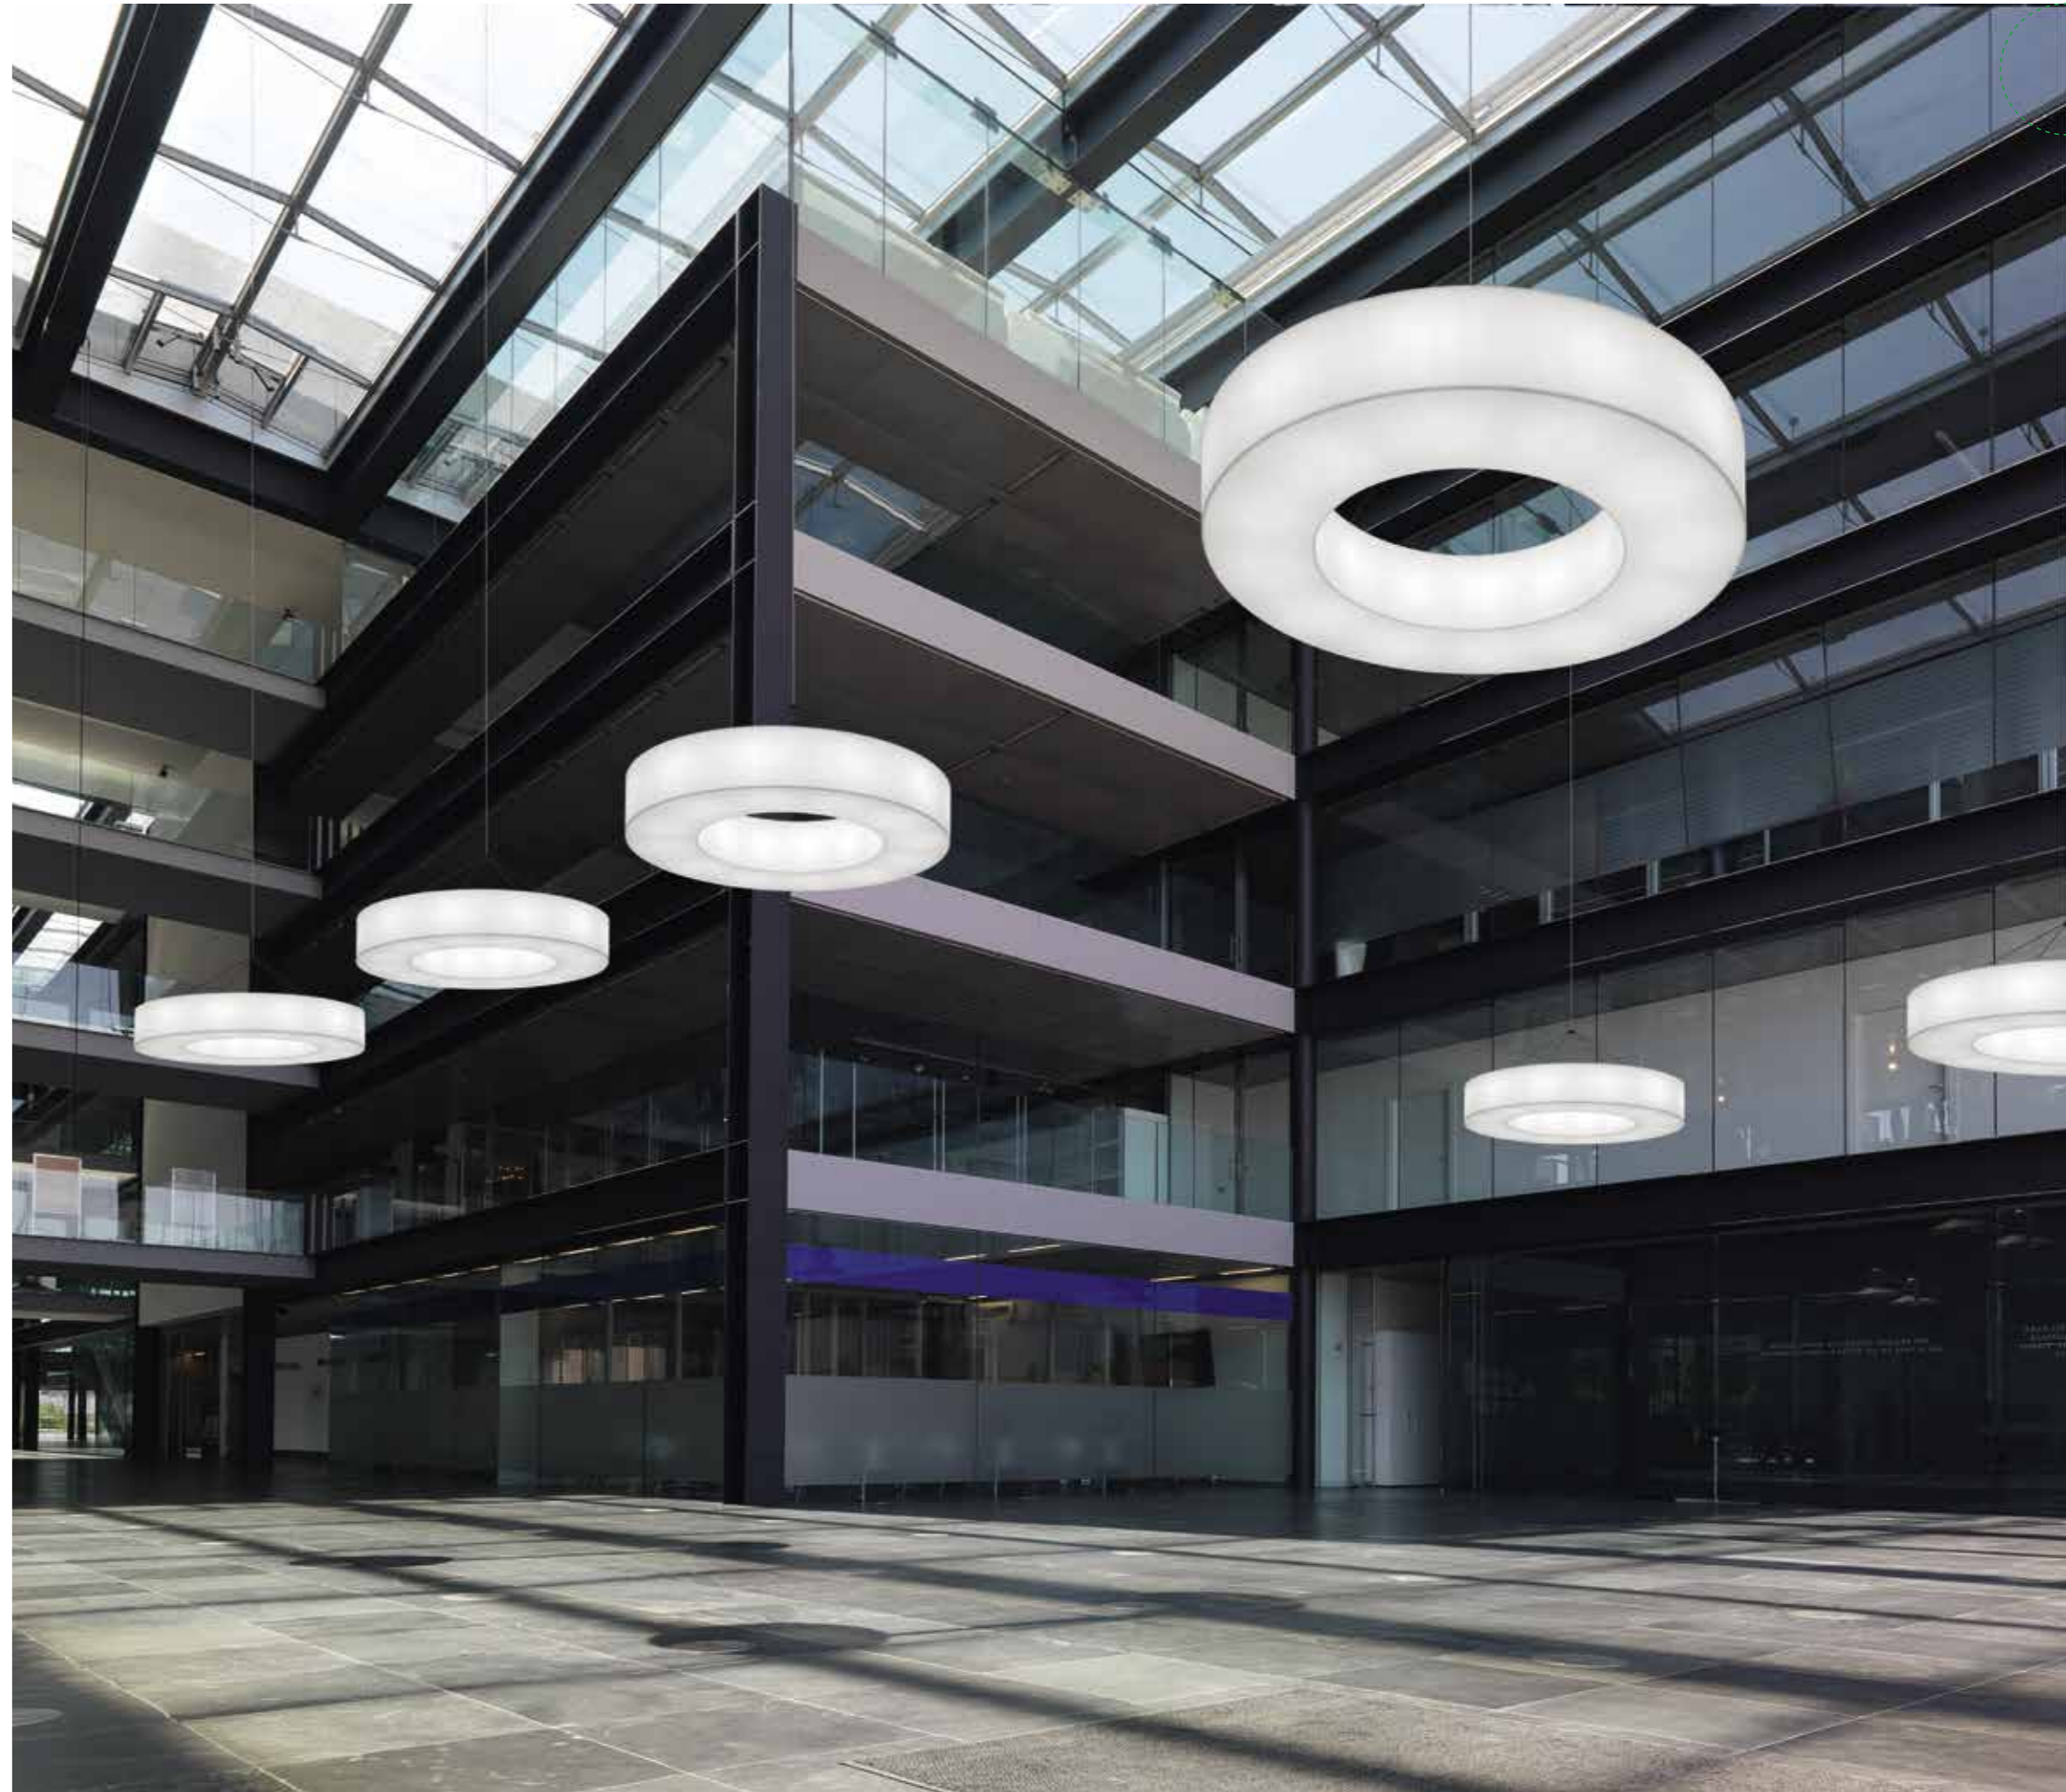

ATOLLO

Elementi luminosi in polietilene dalle forme circolari, adatti sia per spazi interni che esterni, rappresentano vere e proprie isole di luce dal candore schietto e riposante tipico delle spiagge tropicali.

Circular-shaped polyethylene lighting elements suitable for both indoor and outdoor spaces create veritable islands of the bright, restful light typical of tropical beaches.