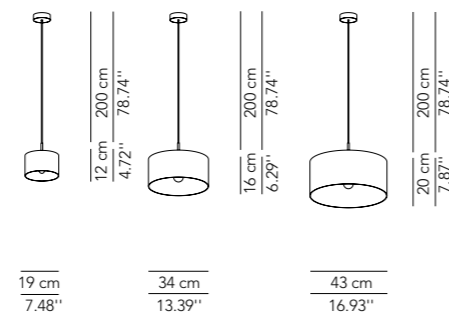

Pendant lamp