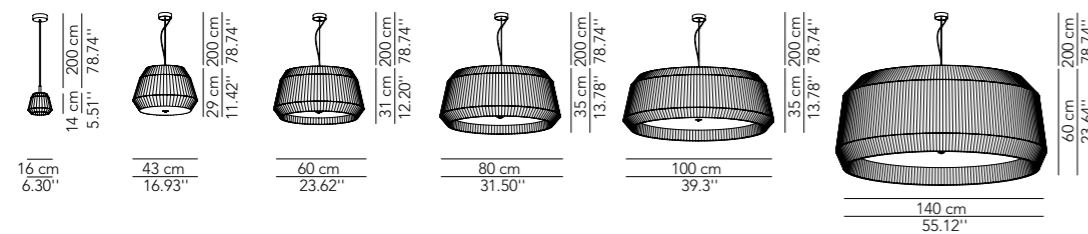

Lamp		Dimensions	Light source	
Pendant lamp	Loto 16	Ø 16 x 14 cm weight 0,7 kg	lamp type 1 x E14 max watt 1 x 42 W HES	DIM
	Loto 43	Ø 43 x 29 cm weight 2 kg	lamp type 2 x E27 max watt 2 x 52 W HES	DIM
		Ø 43 x 29 cm weight 2 kg	lamp type 1 LED module 18,7 W luminous efficacy 3000 Lm light colour 2700 K	DIM DALI - push DIM / TRIAC
	Loto 60	Ø 60 x 31 cm weight 3 kg	lamp type 3 x E27 max watt 3 x 70 W HES	DIM
		Ø 60 x 31 cm weight 3 kg	lamp type 1 LED module 23 W luminous efficacy 3628 Lm light colour 2700 K	DIM DALI - push DIM / TRIAC
	Loto 80	Ø 80 x 35 cm weight 5 kg	lamp type 4 x E27 max watt 4 x 70 W HES	DIM
Ø 80 x 35 cm weight 5 kg		lamp type 1 LED module 23 W luminous efficacy 3628 Lm light colour 2700 K	DIM DALI - push DIM / TRIAC	
Loto 100	Ø 100 x 35 cm weight 7 kg	lamp type 4 x E27 max watt 4 x 70 W HES	DIM	
	Ø 100 x 35 cm weight 7 kg	lamp type 1 LED module 23 W / 57 W luminous efficacy 3628 Lm / 8750 Lm light colour 2700 K	DIM DALI - push DIM / TRIAC	
Loto 140	Ø 140 x 60 cm weight 20 kg	lamp type 6 x E27 max watt 6 x 105 W HES	DIM	
	Ø 140 x 60 cm weight 20 kg	lamp type 1 LED module 88,2 W luminous efficacy 12380 Lm light colour 2700 K	DIM DALI - push DIM	
Wall lamp		Ø 16 x 24 x 24 cm weight 0,45 kg	lamp type 1 x E14 max watt 42 W HES	DIM

Pendant lamp