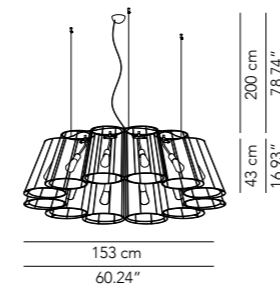

ETL version