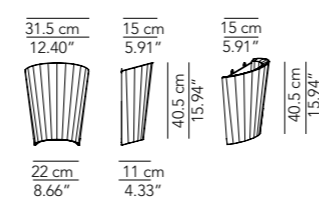

Lamp		Dimensions	Light source
Ceiling lamp	Florinda 3	Ø 63 x 41 cm weight 7 kg	lamp type 3 x E27 max watt 3 x 70 W HES DIM
	Florinda 6	Ø 94 x 41 cm weight 10 kg	lamp type 6 x E27 + 1 x E14 max watt 6 x 70 W HES + 1 x 42 W HES DIM
	Florinda 12	Ø 153 x 51 cm weight 35 kg	lamp type 12 x E27 + 3 x E27 max watt 12 x 70 W HES + 3 x 42 W HES DIM
Wall lamp		Ø 31,5 x 40,5 cm weight 0,4 kg	lamp type 2 x E27 max watt 2 x 42 W HES DIM

Finishes

Diffuser textiles

Plissé

Plissé ribbon

Diffusore in tessuto,
struttura in metallo/
Fabric lampshade,
metal structure

Ceiling lamp

Wall lamp

IP20

* on demand