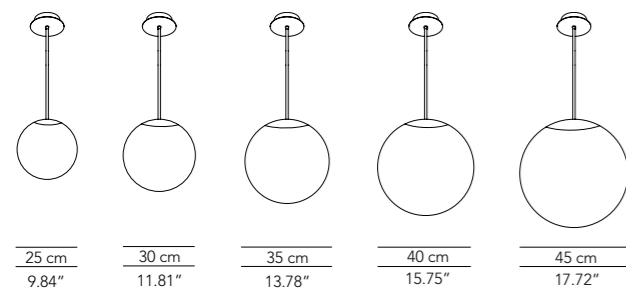

Lamp		Dimensions	Light source
Pendant lamp	Globe 25	Ø 25 x 36 - 106 cm weight 1,7 kg	lamp type 1 x E27 max watt 42 W HES DIM
	Globe 30	Ø 30 x 41 - 111 cm weight 1,7 kg	lamp type 1 x E27 max watt 52 W HES DIM
	Globe 35	Ø 35 x 46 - 116 cm weight 1,7 kg	lamp type 1 x E27 max watt 52 W HES DIM
	Globe 40	Ø 40 x 51 - 121 cm weight 2 kg	lamp type 1 x E27 max watt 70 W HES DIM
	Globe 45	Ø 45 x 56 - 126 cm weight 2 kg	lamp type 1 x E27 max watt 70 W HES DIM

Pendant lamp