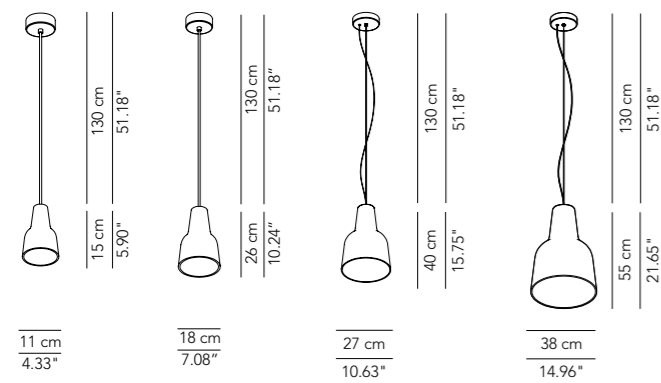

Lamp		Dimensions	Light source
Pendant lamp	Eva 11	Ø 11 x 15 cm weight 0,3 kg	lamp type 1 x GU10 max watt 20 W DIM
	Eva 18	Ø 18 x 26 cm weight 1,1 kg	lamp type 1 x E27 max watt 52 W HES DIM
	Eva 27	Ø 27 x 40 cm weight 4 kg	lamp type 1 x E27 max watt 70 W HES DIM
	Eva 38	Ø 38 x 55 cm weight 8 kg	lamp type 1 x E27 max watt 70 W HES DIM

Pendant lamp

Finishes

Diffuser colours

- Matt white
- Lead grey
- Matt gold
- Caramel
- Dark brown