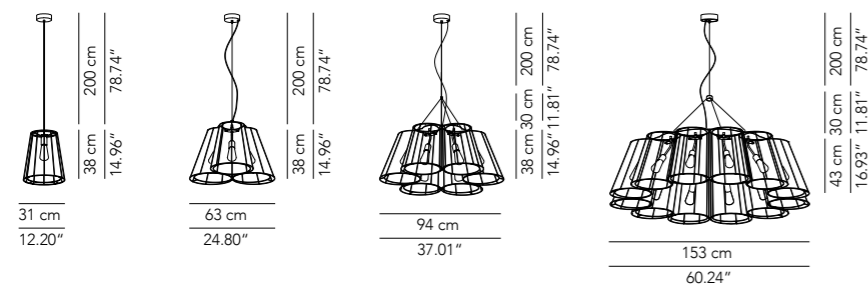

Pendant lamp