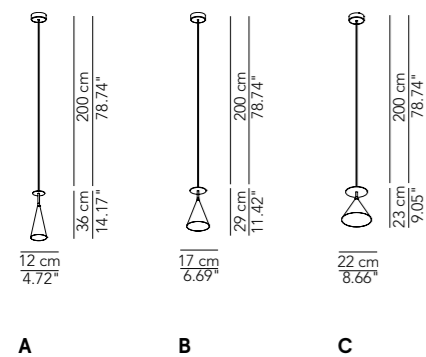

Lamp		Dimensions	Light source
Pendant lamp	Abc A	Ø 12 x 36 cm weight 1 kg	lamp type 1 x GU10 max watt 28 W HES DIM
	Abc B	Ø 17 x 29 cm weight 1 kg	lamp type 1 x GU10 max watt 28 W HES DIM
	Abc C	Ø 22 x 23 cm weight 1,5 kg	lamp type 1 x GU10 max watt 28 W HES DIM

Pendant lamp