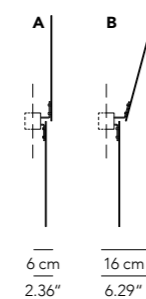

Kit recessed