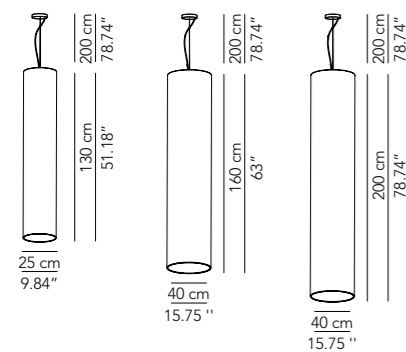

Lamp	Dimensions	Light source
Pendant lamp	Lost 25 Ø 25 x 130 cm weight 5 Kg	lamp type 1 x E27 / 6 x E27 max watt 1 x 105 W HES / 6 x 28 W HES DIM
	Lost 40 Ø 40 x 160 cm weight 8 Kg	lamp type 7 x E27 max watt 7 x 42 W HES DIM
	Ø 40 x 200 cm weight 8 Kg	lamp type 7 x E27 max watt 7 x 42 W HES DIM
Small table lamp	Ø 15 x 32 cm	lamp type 1 x E14 max watt 28 W HES DIM
Table lamp	Ø 18 x 46 cm	lamp type 1 x E27 max watt 42 W HES DIM
Floor lamp	Ø 30 x 175 cm	lamp type 6 x E27 max watt 6 x 28 W HES DIM

Pendant lamp