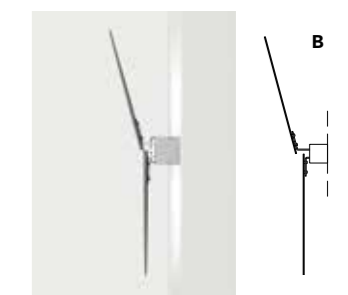

Vista laterale A/
Side view A

Vista laterale B/
Side view B

CAMPANONE

Due dimensioni e tanti vivaci colori sono le opzioni con cui si presenta Campanone, la lampada a sospensione in polietilene ideale sia per l'indoor che per l'outdoor, linee pulite e continue per valorizzare l'effetto energizzante del colore.