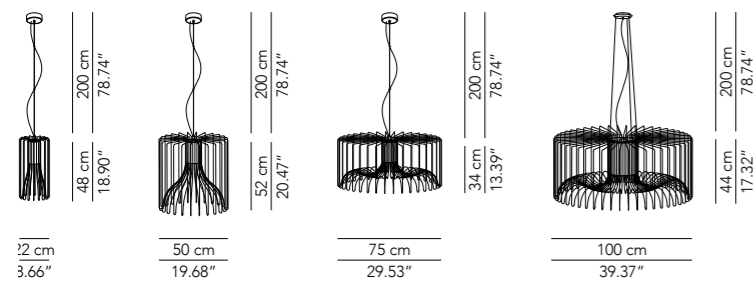

Lamp		Dimensions	Light source
Pendant lamp	Icaro 22	Ø 22 x 48 cm weight 2,5 kg	lamp type 1 x E14 max watt 42 W HES DIM
	Icaro 50	Ø 50 x 52 cm weight 6 kg	lamp type 1 x E27 max watt 42 W HES DIM
	Icaro 75	Ø 75 x 34 cm weight 10 kg	lamp type 1 x E27 max watt 42 W HES DIM
	Icaro 100	Ø 100 x 44 cm weight 20 kg	lamp type 1 x E27 max watt 70 W HES DIM

Pendant lamp

Finishes

Colours

White

Black

Natural iron^o